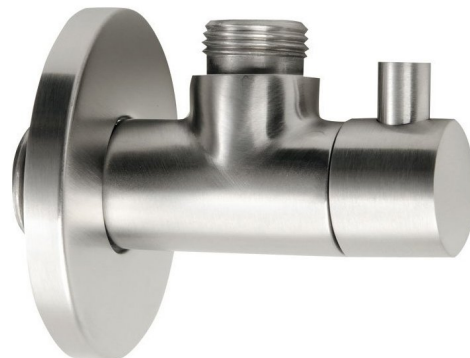

MINIMAL rohový ventil s rozetou, 1/2"x 3/8" pro studenou vodu, nerez mat

Objednací kód: MI058S

Základní informace

Značka: Sapho
Série: MINIMAL

Parametry

Záruka: 2 roky
Hmotnost / ks: 0.16 kg
Balení: 1 ks
Barva: Nerez
Materiál: Nerez
Velikost závitů: 1/2"x3/8"
Výbava: Bez filtru

MINIMAL rohový ventil s rozetou, 1/2"x 3/8" pro studenou vodu, nerez mat

Technický list