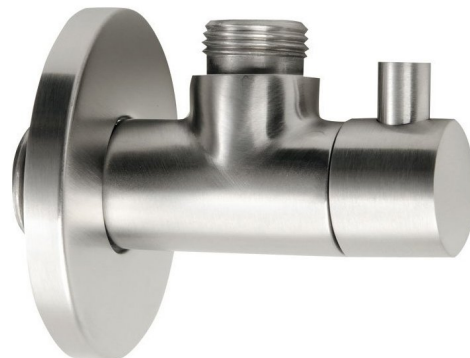

**MINIMAL rohový ventil s rozetou, 1/2"x 3/8" pro studenou vodu, nerez mat**

**Objednací kód:** MI058S

**Základní informace**

**Značka:** Sapho  
**Série:** MINIMAL

**Parametry**

**Barva:** Nerez  
**Materiál:** Nerez  
**Velikost závitů:** 1/2"x3/8"  
**Výbava:** Bez filtru  
**Hmotnost / ks:** 0.16 kg  
**Balení:** 1 ks  
**Záruka:** 2 roky

MINIMAL rohový ventil s rozetou, 1/2"x 3/8" pro studenou vodu, nerez mat

Technický list