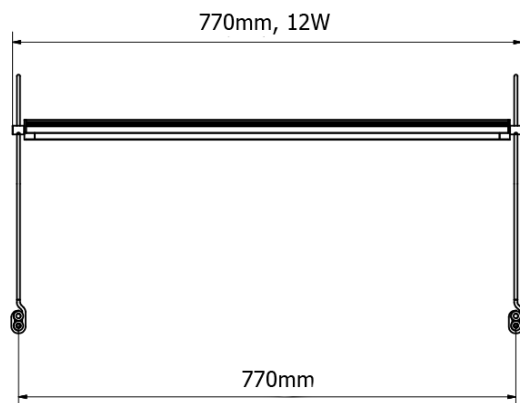

Objednací kód: ED877

Základní informace

Značka: Sapho
Série: FROMT

Rozměry

Šířka: 770 mm

Parametry

Materiál: Hliník
Typ osvětlení: LED
Ovládání světla: Není součástí
Stupeň krytí: IP67
Napětí: 230 V
Příkon: 12 W
Barva LED: Denní bílá (4 000 - 5 000 K)
Svítivost: 860 lm
Hmotnost / ks: 0.65 kg
Balení: 1 ks
Záruka: 2 roky

Technický list

A (2 : 1)