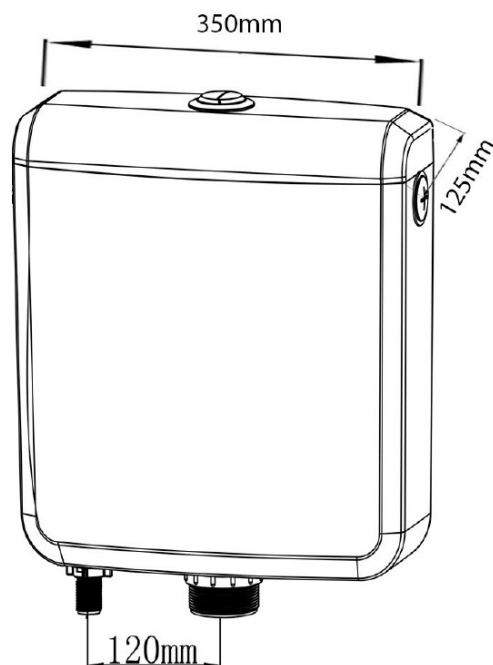

Nástěnná nízkopoložená splachovací nádržka, duální splachování, spodní přívod 1/2", polypropylen

Objednací kód: T1801

Základní informace

Značka: Aqualine

Rozměry

Šířka: 350 mm

Výška: 360 mm

Hloubka: 125 mm

Parametry

Barva: Bílá

Materiál: Polypropylen

Velikost závitů: 1/2"

Hmotnost / ks: 2.76 kg

Balení: 1 ks

Záruka: 2 roky

Nástěnná nízkopoložená splachovací nádržka, duální
splachování, spodní přívod 1/2", polypropylen

Technický list

Nástěnná nízkopoložená splachovací nádržka, duální
splachování, spodní přívod 1/2", polypropylen