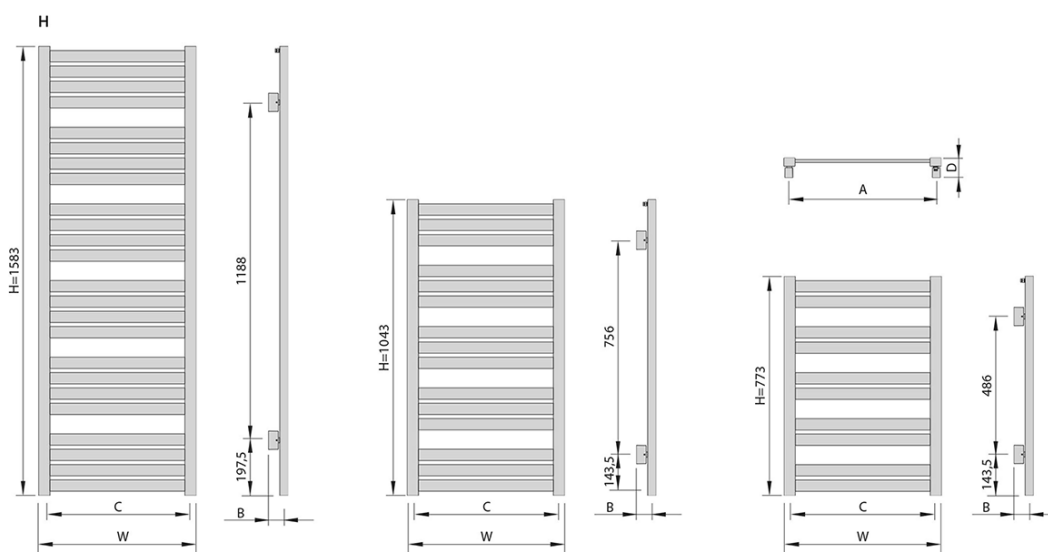

Objednací kód: NV608

**Základní informace**

Značka: Sapho  
Série: NEVEL

**Rozměry**

Šířka: 555 mm  
Výška: 773 mm  
Objem: 2.8 l

**Parametry**

Barva: Bílá  
Materiál: Ocel  
Tvar: Tvar H  
Doporučená el. topná tyč: 300 W  
Možnost vytápění: Elektrické vytápění, Kombinované vytápění, Ústřední vytápění  
Rozteč připojení: 515 mm  
Výkon: 324 W  
Teplotní spád: 75/65/20 °C  
Hmotnost / ks: 8.96 kg  
Balení: 1 ks  
Záruka: 2 roky

## Technický list

Horizontální profil:		Příčný řez profilem:	
Maximální teplota	95 °C		
Připojení:		Vnitřní závit G1/2 Ventil G1/8	

Kód produktu	Šířka (mm)	Výška (mm)	Hloubka (mm)	Rozteč připojení (mm)	Vzdálenost připojení od zdi (mm)	Rozteč úchytlů (mm)	Povrch otopného tělesa (m <sup>2</sup> )	Hmotnost (kg)	Objem (dm <sup>3</sup> )	Výkon (75/65/20°C) (W)	Výkon (75/65/24°C) (W)	Výkon (55/45/24°C) (W)	Max.výkon topné tyče (W)
	W	H	D	C	B	A							
NV608	555	773	60-65	515	45-50	515	0,67	7,9	2,8	348	314	156	300