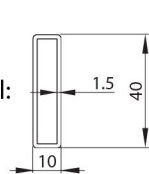

Kód produktu	Regulace	Výkon [W]	Šířka [mm]	Výška [mm]	Hloubka [mm]	Rozteč úchytů [mm]	Hmotnost [kg]	Třída ochrany	Napětí
			W	H	D	A			
EQB-608	Teplota ohřívače	300	595	786	101-106	525	13,1	I	230V, 50Hz
EQB-612		600	595	1185	101-106	525	19,6	I	230V, 50Hz
EQB-617		900	595	1698	101-106	525	27,8	I	230V, 50Hz

Horizontální profil:

Příčný řez profilem: