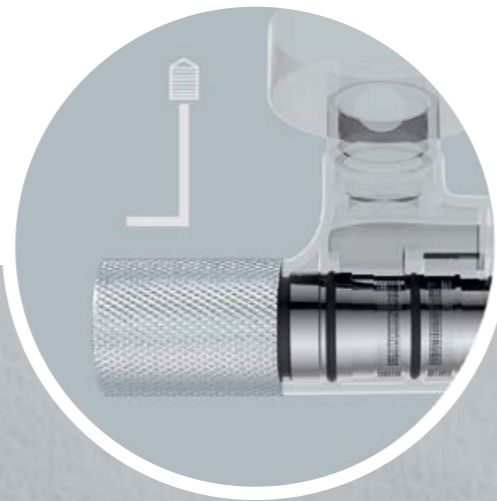

Umyvadlové baterie lze sladit se všemi typy umyvadel.

● CHROM

● CHROM

EASY SYSTEM

Snadné vyjmutí termostatické kartuše umožňuje její rychlé čištění.

Konstantní teplota na výstupu z baterie.
Bezpečnostní tlačítko při překročení teploty 38°C.

Otočná rukojeť pro přepínání sprchy
a výtoku do vany.

Výhody termostatické baterie

- chrom
- zlatá mat (PVD)

- černá mat
- měď mat (PVD)

- chrom
- zlatá mat (PVD)

- černá mat
- měď mat (PVD)

Ø25
kartuše

-  chrom
-  černá mat
-  zlatá mat (PVD)
-  měď mat (PVD)