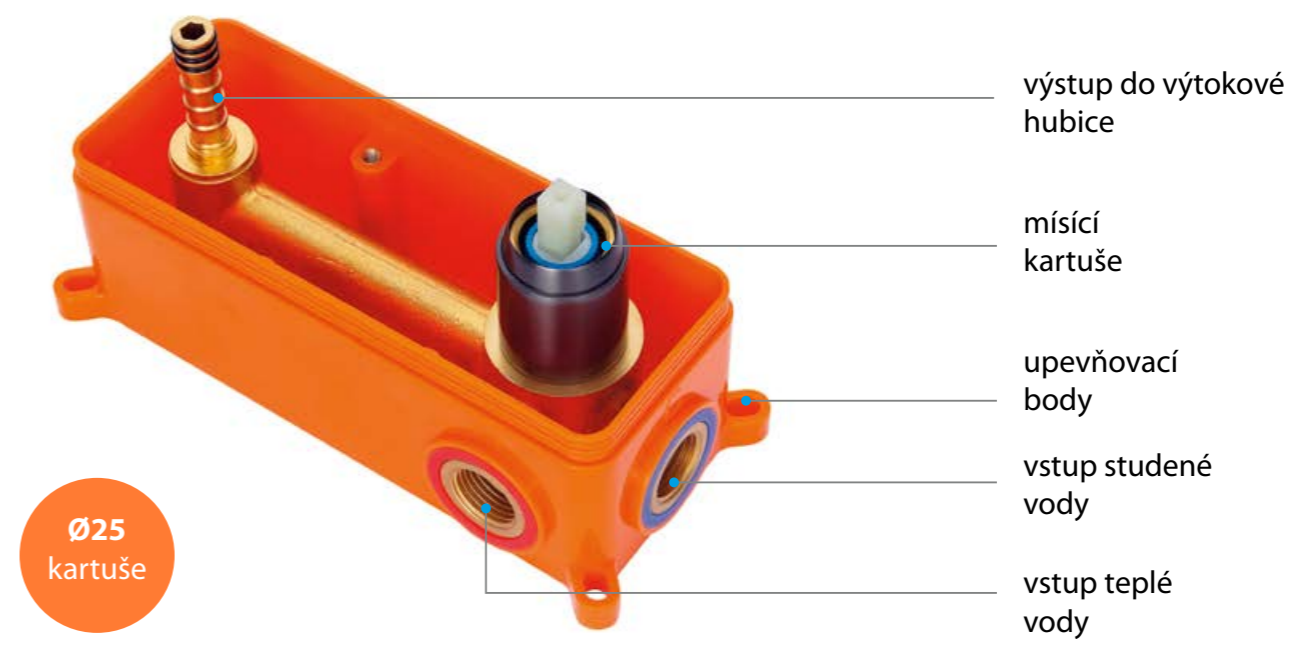

Otočná rukojeť pro přepínání sprchy
a výtoku do vany.

Výhody termostatické baterie

- chrom
- zlatá mat (PVD)

- černá mat
- měď mat (PVD)

- chrom
- zlatá mat (PVD)

- černá mat
- měď mat (PVD)

Ø25
kartuše

-  chrom
-  černá mat
-  zlatá mat (PVD)
-  měď mat (PVD)