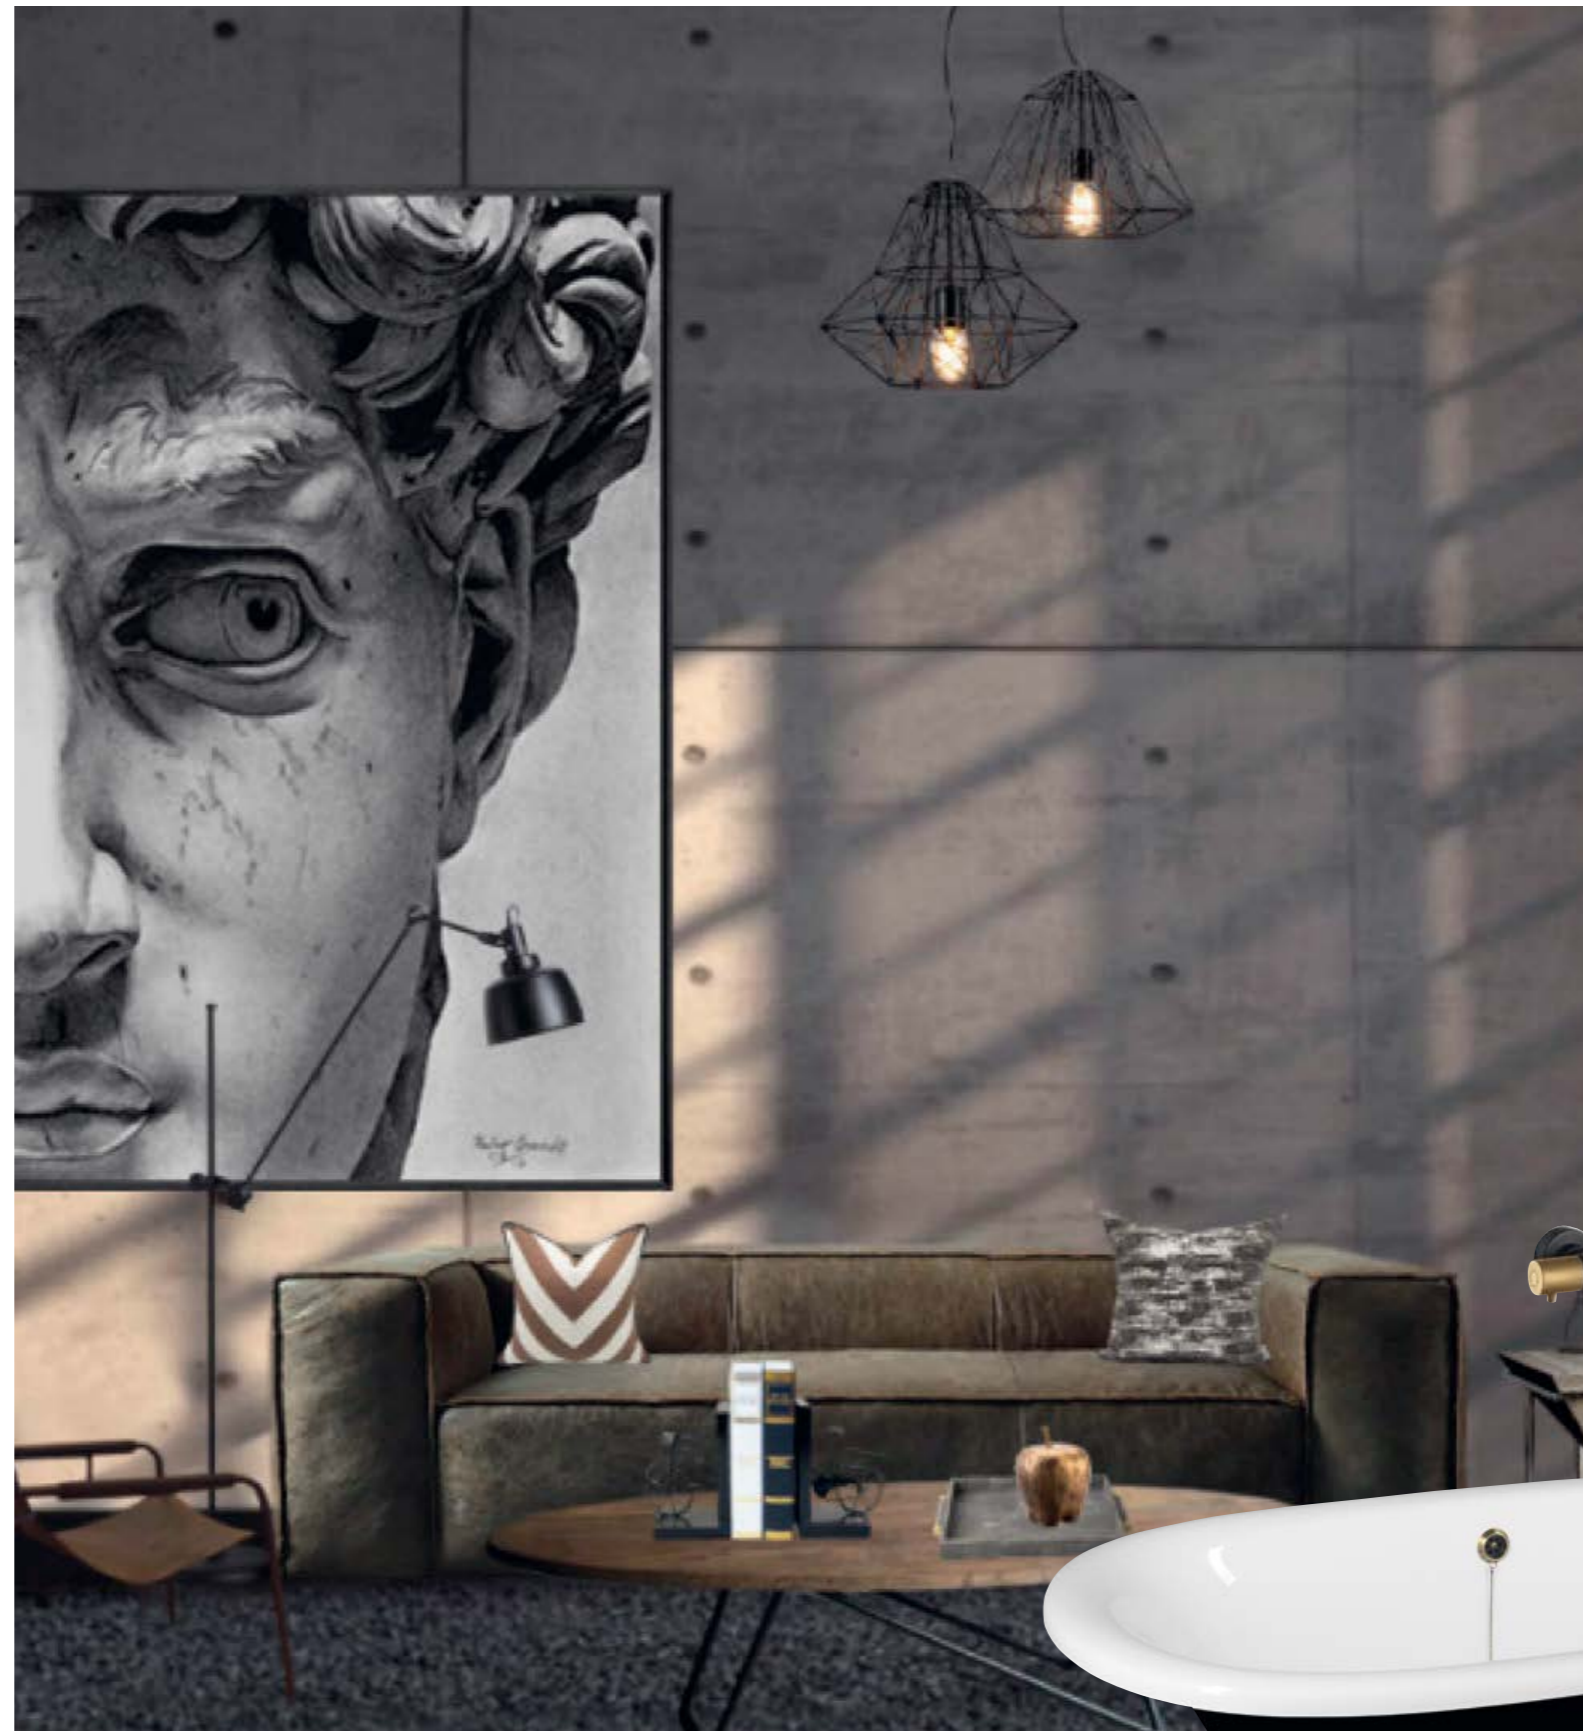

Bezpečnostní tlačítko

při překročení teploty 38°C

Ovládání

Otočná rukojeť pro přepínání režimů

KOLEKCE SOLARIS

ČERNÁ

MAT

V RŮZNÝCH VÝŠKÁCH