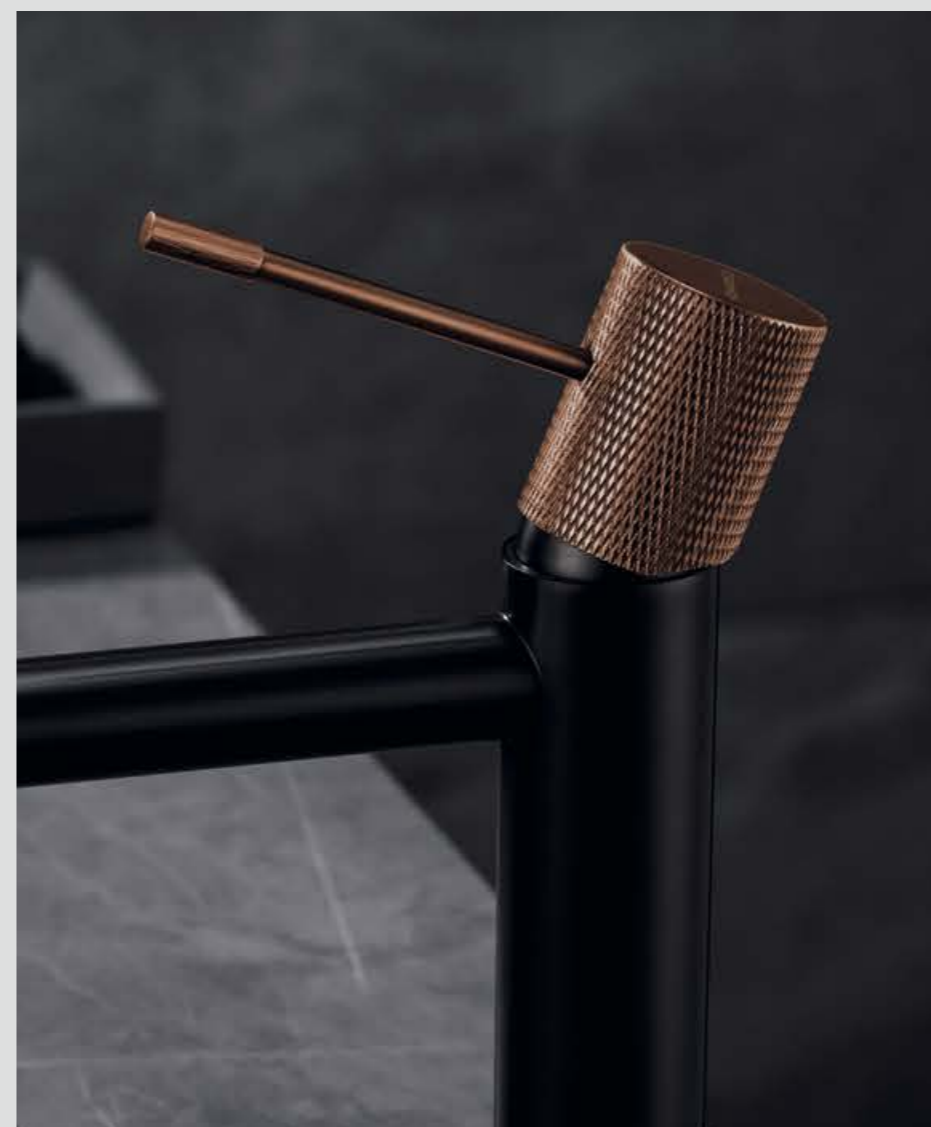

**V SAPHO
OSLAVUJEME
VÝJIMEČNÝ DESIGN.
PŘINÁŠÍME
INOVACE.**