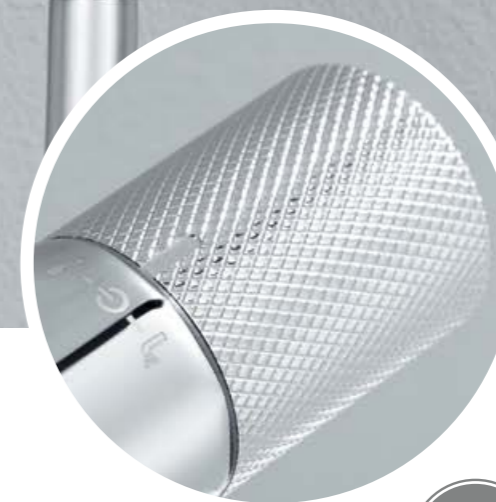

Bezpečnostní tlačítko

při překročení teploty 38°C

Ovládání

Otočná rukojeť pro přepínání režimů

KOLEKCE SOLARIS

ČERNÁ

MAT

V RŮZNÝCH VÝŠKÁCH

Umyvadlové baterie lze sladit se všemi typy umyvadel.

● CHROM

● CHROM

EASY SYSTEM

Snadné vyjmutí termostatické kartuše umožňuje její rychlé čištění.

Konstantní teplota na výstupu z baterie.
Bezpečnostní tlačítko při překročení teploty 38°C.

Otočná rukojeť pro přepínání sprchy
a výtoku do vany.

Výhody termostatické baterie

- chrom
- zlatá mat (PVD)

- černá mat
- měď mat (PVD)

- chrom
- zlatá mat (PVD)

- černá mat
- měď mat (PVD)

Ø25
kartuše

-  chrom
-  černá mat
-  zlatá mat (PVD)
-  měď mat (PVD)