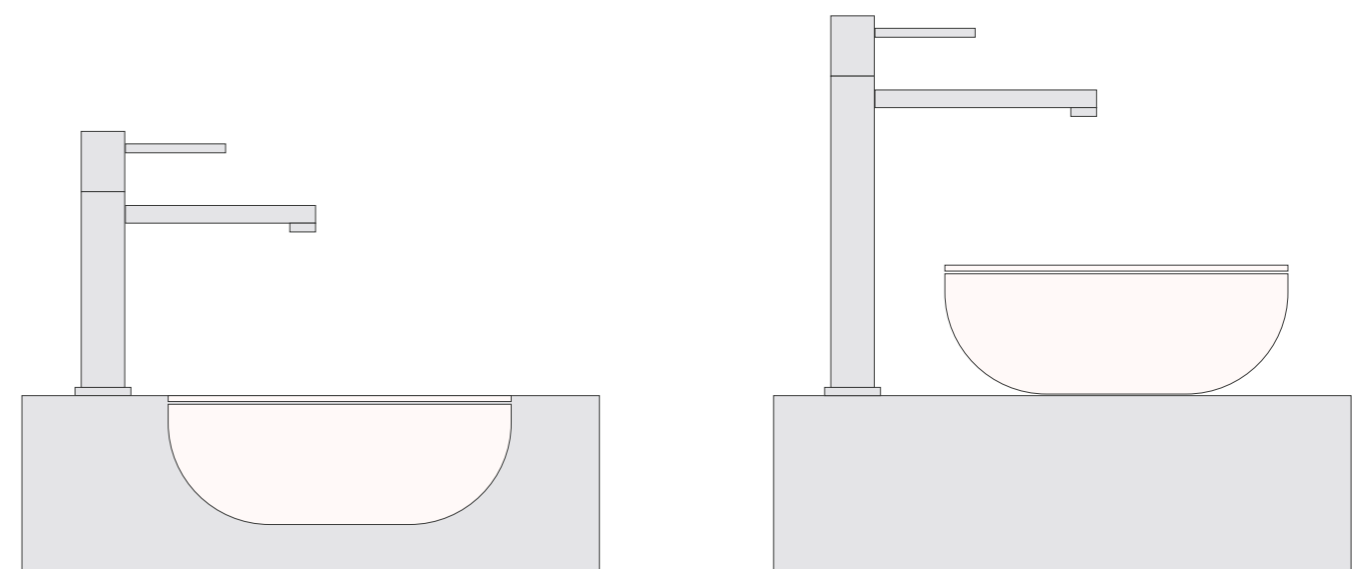

Bezpečnostní tlačítko

při překročení teploty 38°C

Ovládání

Otočná rukojeť pro přepínání režimů

KOLEKCE SOLARIS

ČERNÁ

MAT

V RŮZNÝCH VÝŠKÁCH

Otočná rukojeť pro přepínání sprchy
a výtoku do vany.

Výhody termostatické baterie

- chrom
- zlatá mat (PVD)

- černá mat
- měď mat (PVD)

- chrom
- zlatá mat (PVD)

- černá mat
- měď mat (PVD)

Ø25
kartuše

-  chrom
-  černá mat
-  zlatá mat (PVD)
-  měď mat (PVD)