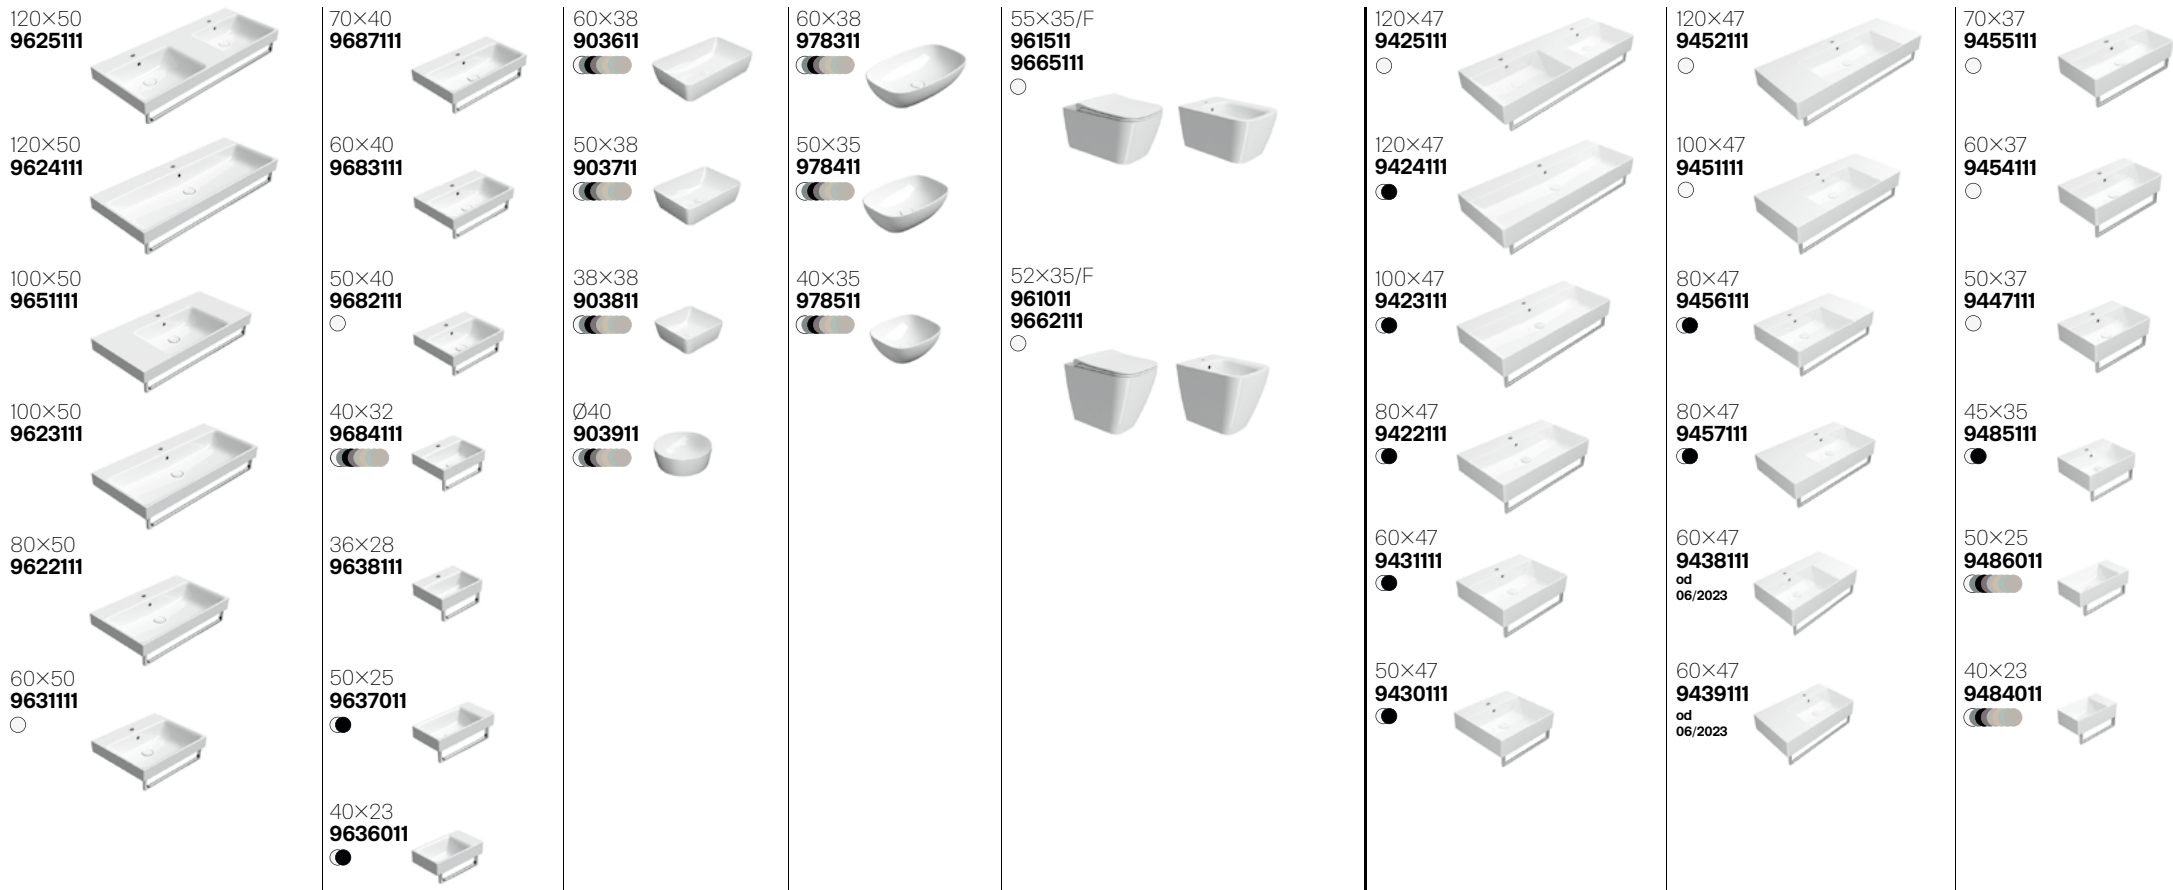

NUBES

PURA

CITY

COMMUNITY

DOCCIA