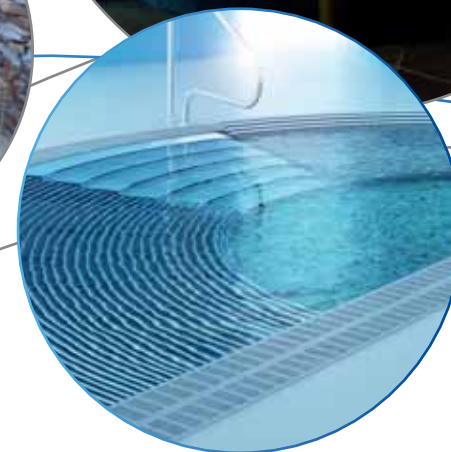

MASÁŽNÍ BAZÉN

pro radost z pohybu a k zvýšení fyzické kondice

Dodáváme 4 standardní typy whirlpoolů splňující požadavky pro veřejné i domácí použití.

Jednotlivé typy mají takřka identickou technologii, která se liší pouze způsobem umístění a napojení na daný typ, ale hlavní rozdíl je materiál skeletu.