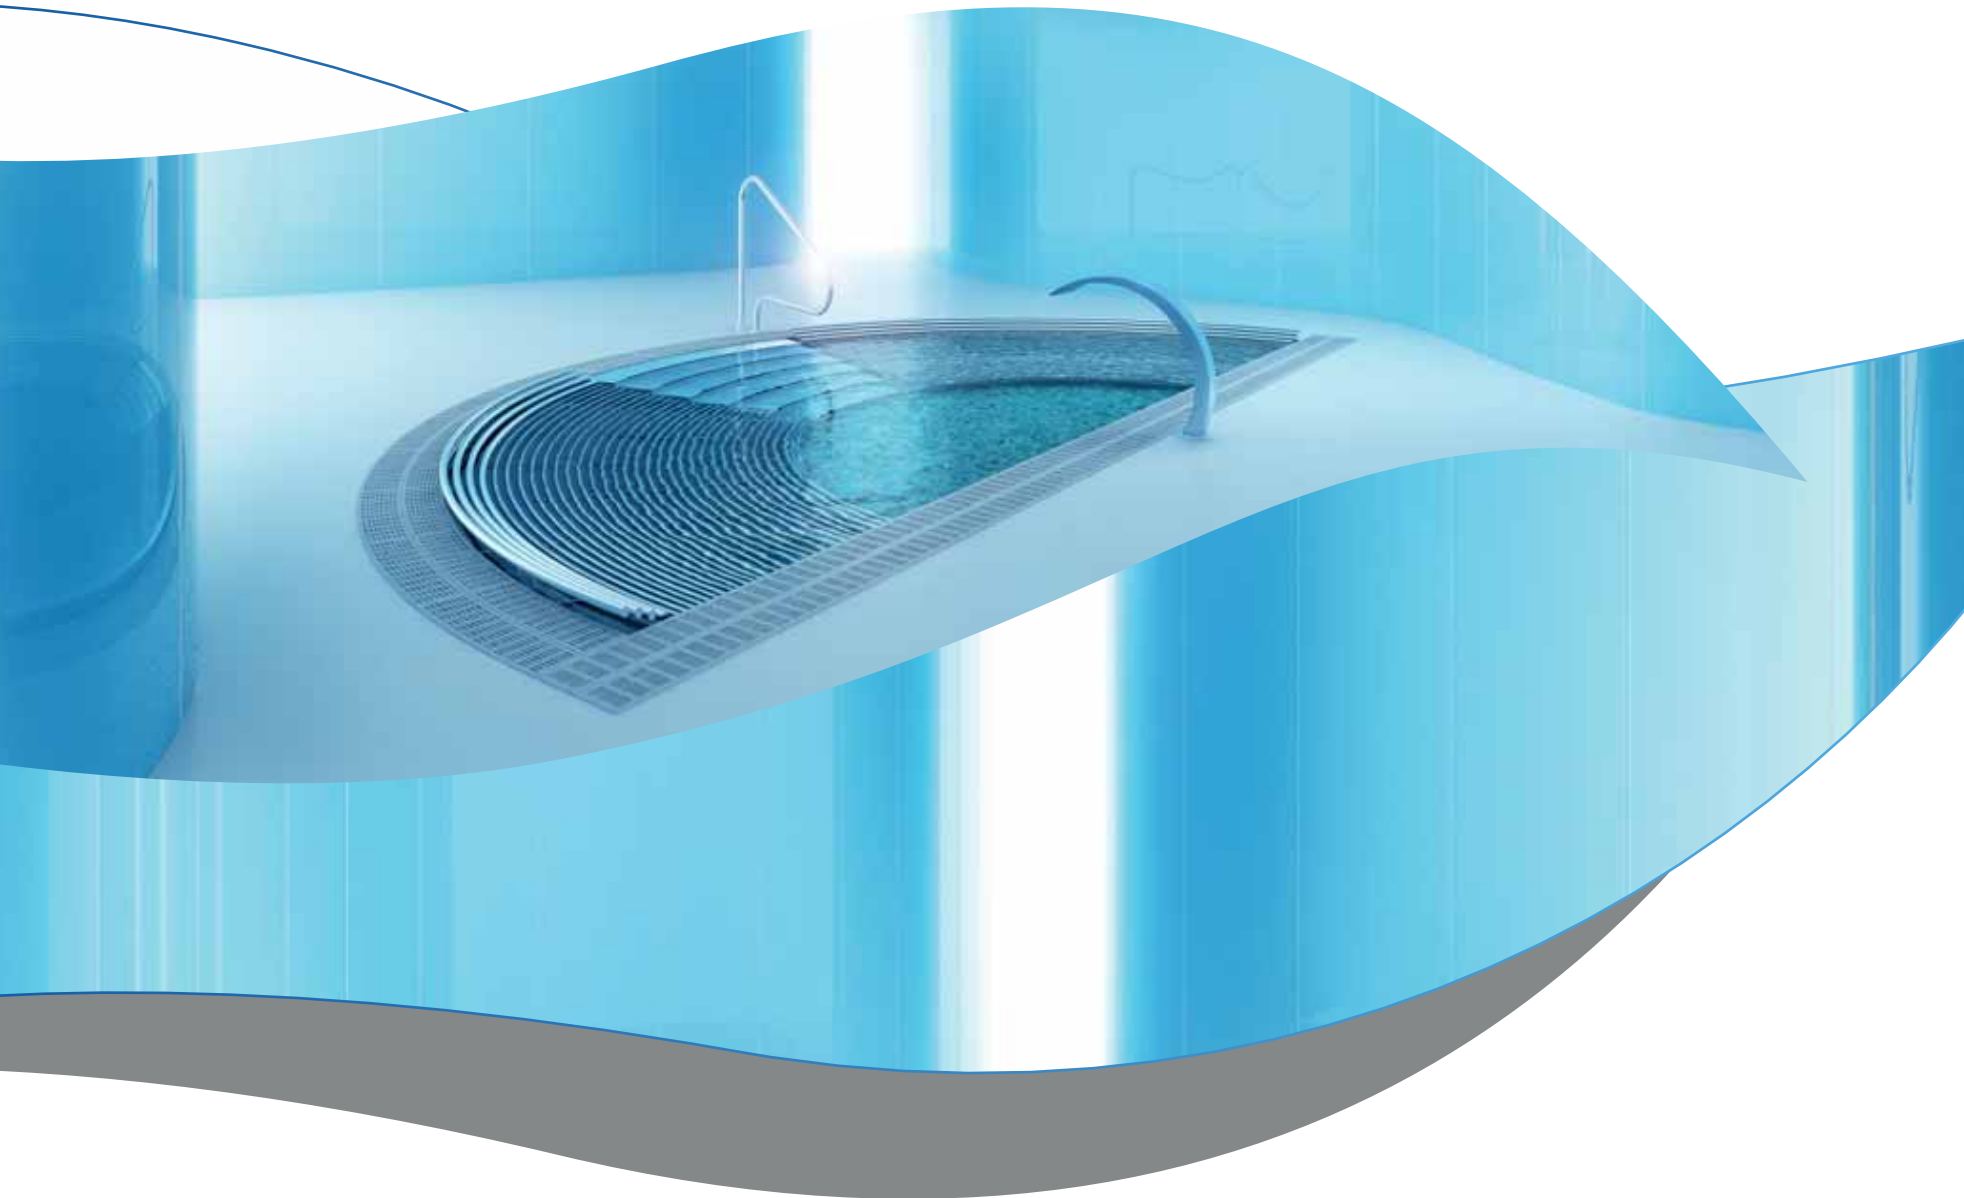

Zapojte svoji fantazii - každý bazének lze upravit dle představ zákazníka a projekt tak dostane jedinečný charakter svého majitele

Vzduchová masáž

je vhodná pro celkovou relaxaci a regeneraci organismu a navození pocitu klidu a harmonie. Výborně se také osvědčuje při nespavosti (zklidní mysl a připraví tělo na spánek) a lehkých psychických obtížích.

Vodní masáž

je tou nejlepší volbou při léčbě zdravotních potíží. Pomáhá zlepšit krevní oběh a prokrvit orgány a svaly, mírní svalové křeče a působí blahodárně na celý pohybový aparát.

NEREZ BAZÉNKY A VANY