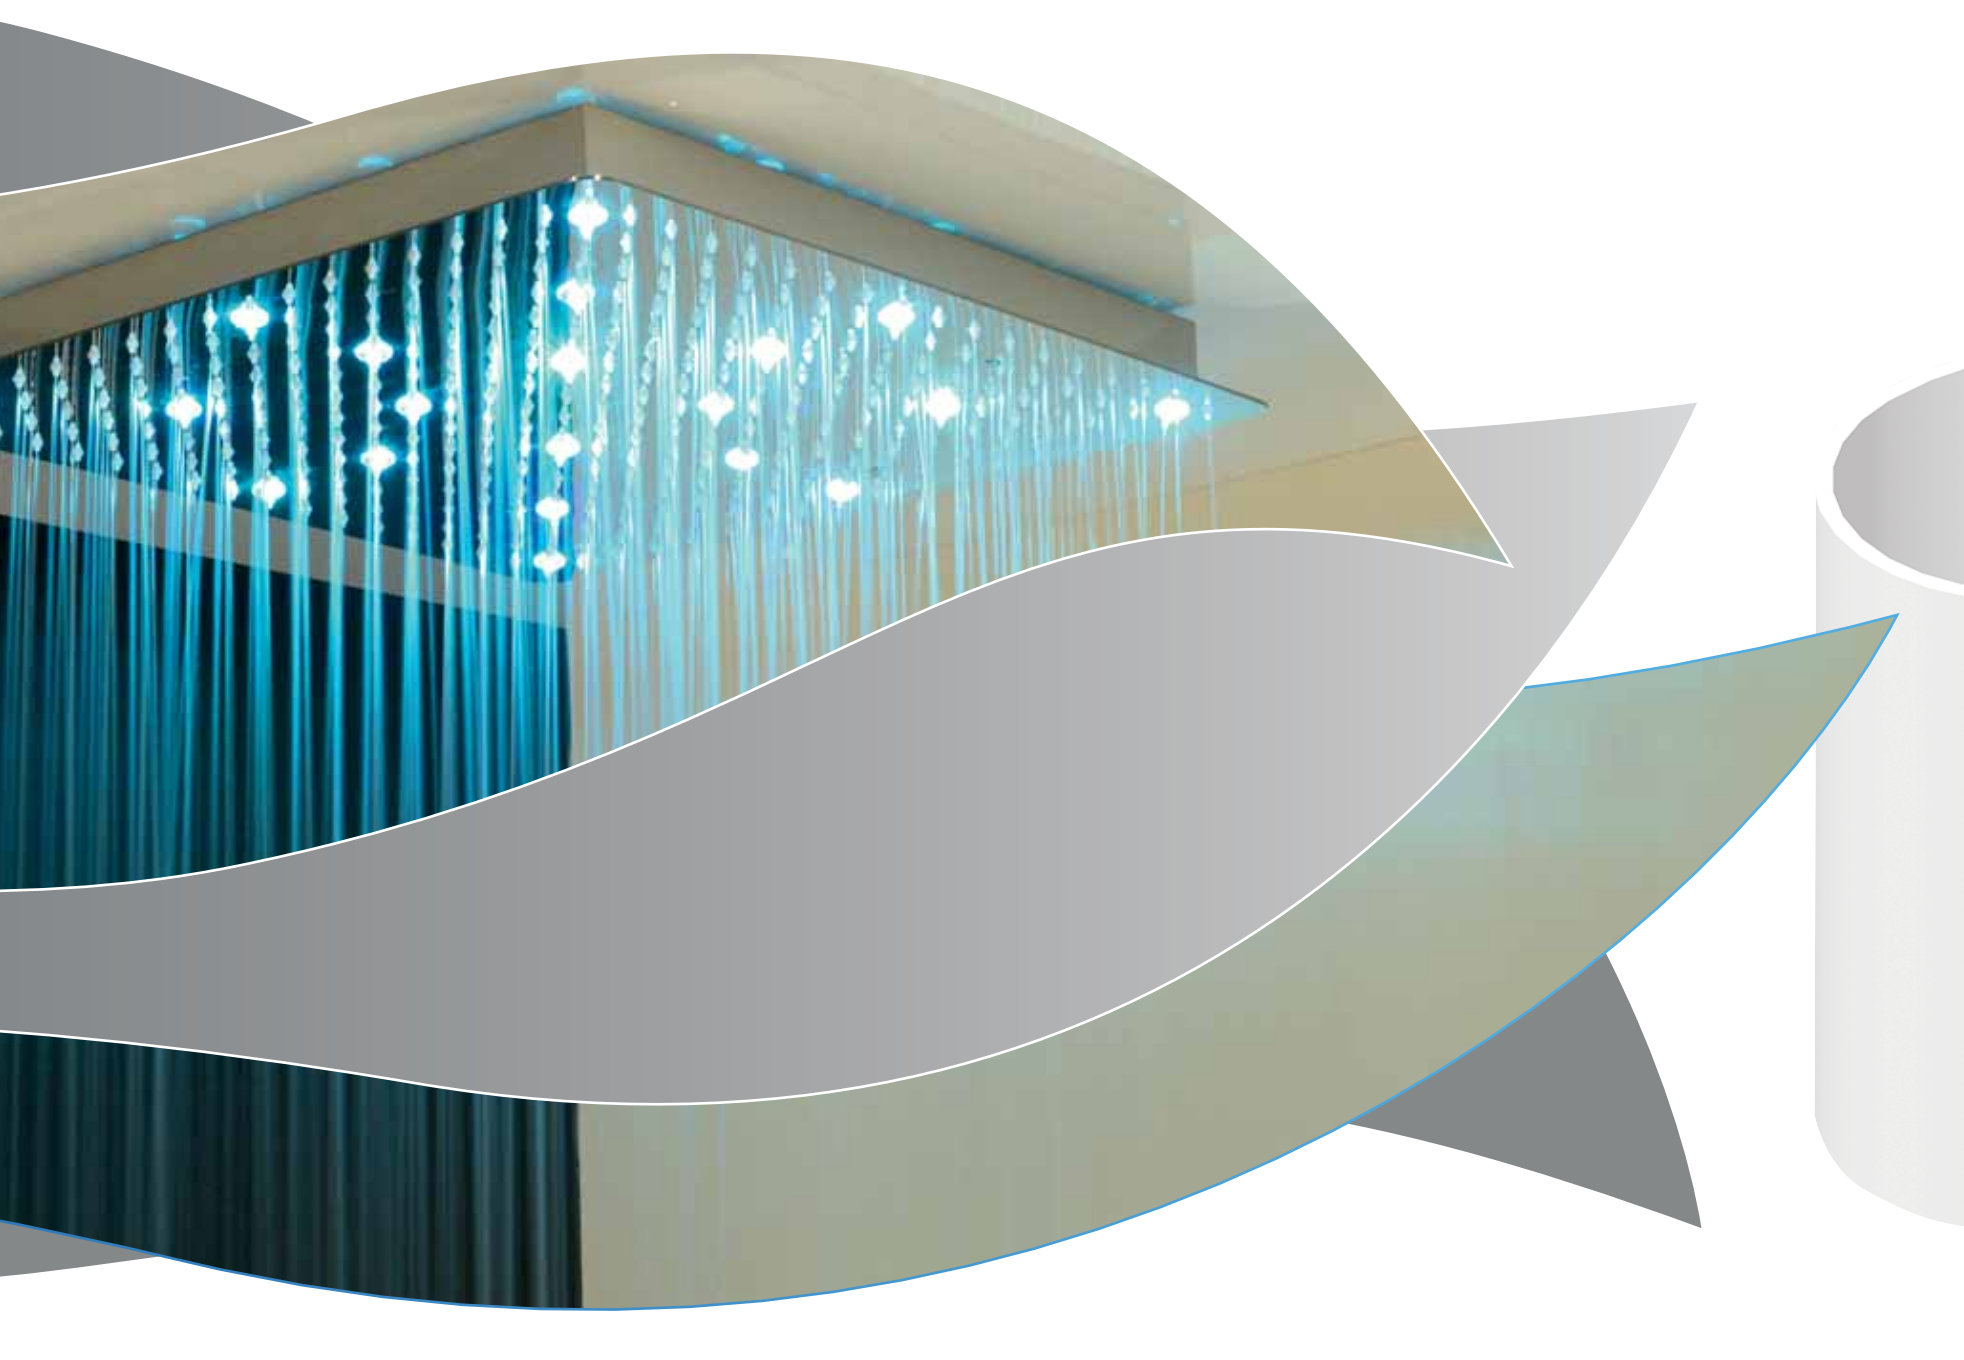

sedák s opěradlem

PARNÍ SPRCHOVÉ PANELE

s RGB LED osvětlením

Pro úplnou spokojenost našich zákazníků jsme vyvinuli zcela nový elegantní parní sprchový panel, který oproti standardním panelům nabízí nejen emocionální barevnou sprchu ale i uvolnění v parní lázni.

SHOWER PANELS

Sprchový kout v moderní koupelně dotváří elegantní sprchový panel, který oproti klasické baterii nabízí výběr proudu vody nejenom z ruční sprchy, ale i z hlavové sprchy, popřípadě i z bočních spršek.

WELLNESS SPRCHY

s RGB LED osvětlením

Elektromagnetická energie ze světelného záření vyvolává sérii reakcí, které zlepšují biologickou funkci a celkové vnímání psychofyzické pohody. Spojení vody a barvy vytvoří proto skutečný smyslový zážitek, který pomůže obnovit stav emocionální rovnováhy a vyrovnat se s problémy každodenního života.