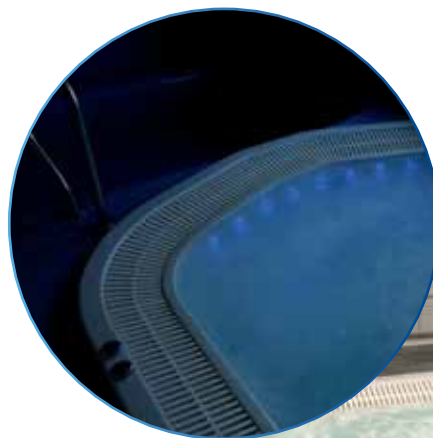

pro veřejné i domácí použití s hladkým
leštěným povrchem

Bazénky jsou výborným řešením pro hotely, wellnes centra i rodinné domy. Lze vytvořit takřka jakýkoliv rozměr, tvar je omezen na základní geometrii, barva je dána materiálem tedy nerezový vzhled, kvalitní nerezová ocel zaručuje velmi vysokou životnost.

Jednoduchá a rychlá instalace,
nejrozšířenější a nejlevnější
varianta.

UKÁZKA NAŠÍ REALIZACE

HAMMAM

očistný rituál těla i duše

Tradiční parní lázeň orientálního typu s vyhříváním stolem pro pěnové masáže. Díky použití pěny je celá masáž maximálně příjemná a účinná. Vysoká vlhkost vzduchu a teplota během celé procedury poskytne příjemné uvolnění ztuhlých svalů a zklidnění všem částem unaveného těla.