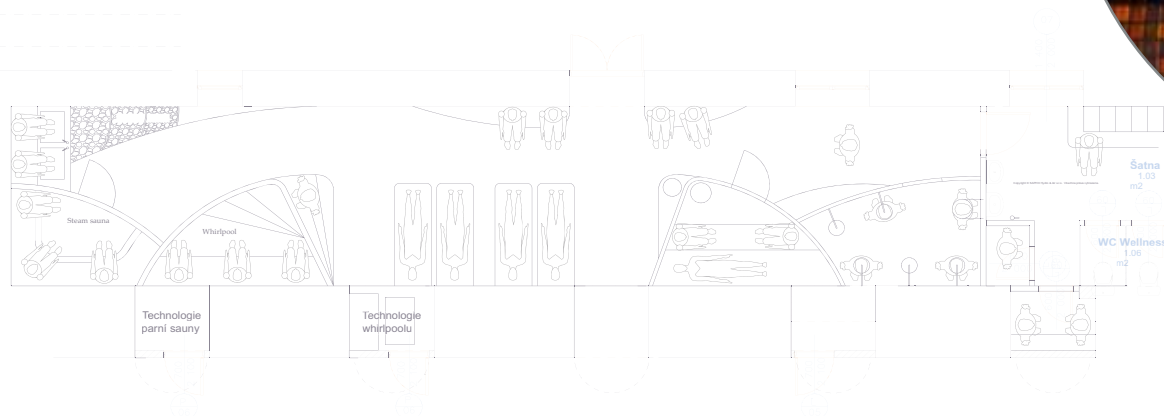

A modern whirlpool bathtub is the central focus, set against a wall of shimmering mosaic tiles. The tub is illuminated from below, creating a warm glow. To the left, a dark, textured lounge chair is partially visible. The overall scene is dimly lit, emphasizing the textures and colors of the materials.

**Na míru navržený
zděný whirlpool,
obložený mozaikou
EZARRI**

**Unikátní vyhřívaná
lehátka s perličkovou
masáží chodidel**

UKÁZKA NAŠÍ REALIZACE

OD PROJEKTU K REALIZACI

Na Váš požadavek Vám vypracujeme návrh na nové wellness nebo modernizaci a rekonstrukci již zastaralého provozu. Budeme s Vámi konzultovat a řešit možnosti technické, designové finanční i provozně ekonomickou náročnost celého projektu. Jsme tu pro Vás.