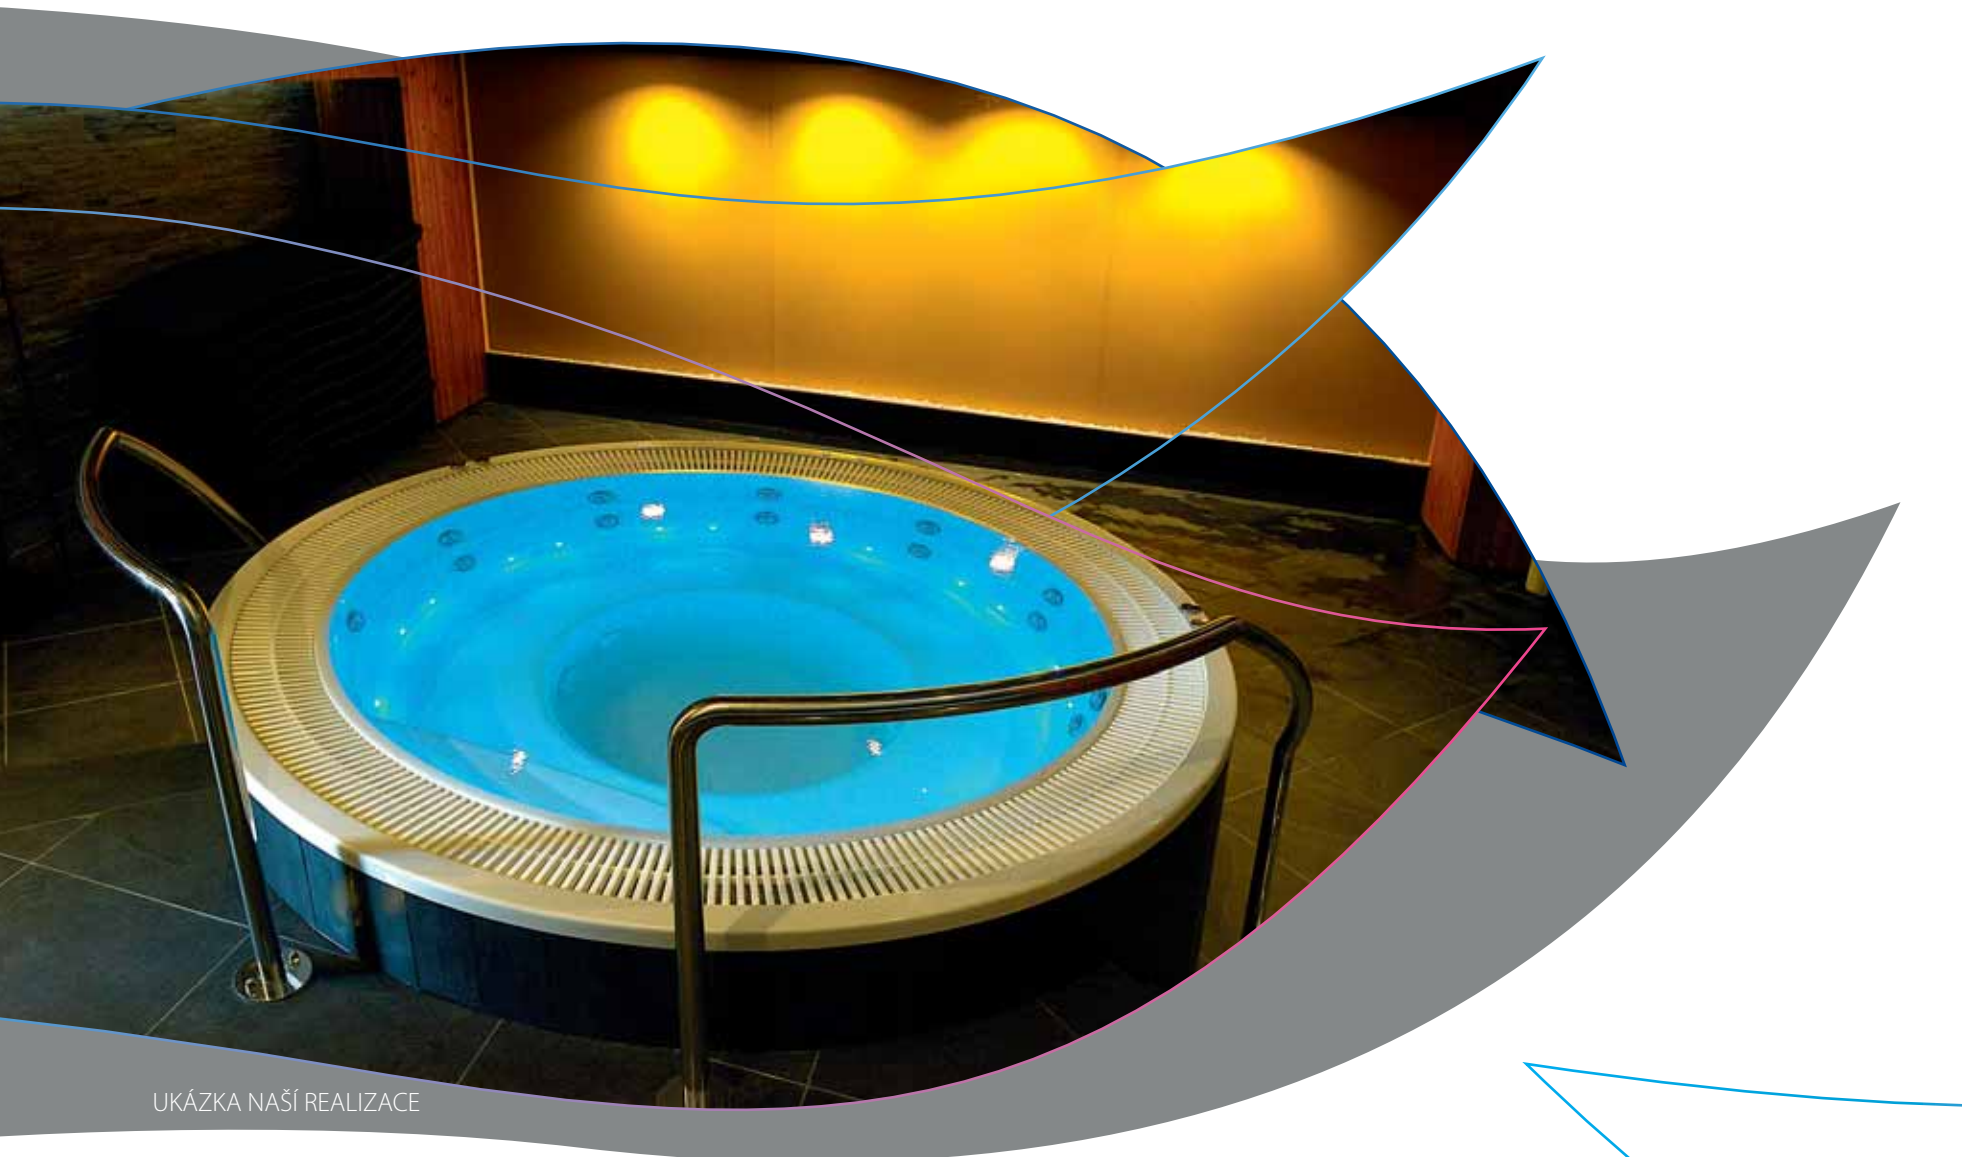

UKÁZKA NAŠÍ REALIZACE