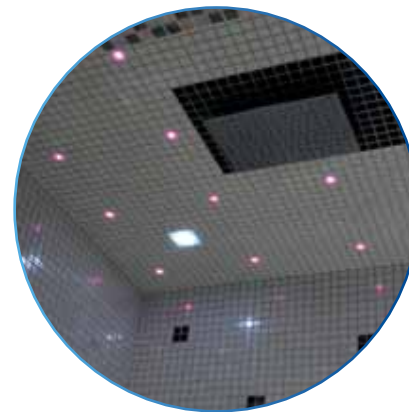

Jednoduchá a rychlá instalace,
nejrozšířenější a nejlevnější
varianta.

UKÁZKA NAŠÍ REALIZACE

HAMMAM

očistný rituál těla i duše

Tradiční parní lázeň orientálního typu s vyhříváním stolem pro pěnové masáže. Díky použití pěny je celá masáž maximálně příjemná a účinná. Vysoká vlhkost vzduchu a teplota během celé procedury poskytne příjemné uvolnění ztuhlých svalů a zklidnění všem částem unaveného těla.

Vychutnejte si pěnovou masáž
v kruhu přátel a nabijte Váš vyčerpaný organismus
novou energií

PARNÍ SAUNY

Parní sauny jsou dodávány na klíč a splňují parametry pro domácí i veřejný provoz. Pro realizaci používáme výhradně speciální stavební chemii MAPEI pro parotěsné místnosti, pro typizované a atypické profily materiál EPS, který zaručuje rychlou a jednoduchou montáž a snadnou manipulovatelnost. Celý vnitřní prostor včetně podlahy a stropu je nejčastěji obložen skleněnou mozaikou Ezarri (lze volit i jiné alternativy), která je zárukou vynikajícího vzhledu, extrémně snadné údržby a vysoké životnosti.

sedák s opěradlem

PARNÍ SPRCHOVÉ PANELE

s RGB LED osvětlením

Pro úplnou spokojenost našich zákazníků jsme vyvinuli zcela nový elegantní parní sprchový panel, který oproti standardním panelům nabízí nejen emocionální barevnou sprchu ale i uvolnění v parní lázni.

SHOWER PANELS

Sprchový kout v moderní koupelně dotváří elegantní sprchový panel, který oproti klasické baterii nabízí výběr proudu vody nejenom z ruční sprchy, ale i z hlavové sprchy, popřípadě i z bočních spršek.