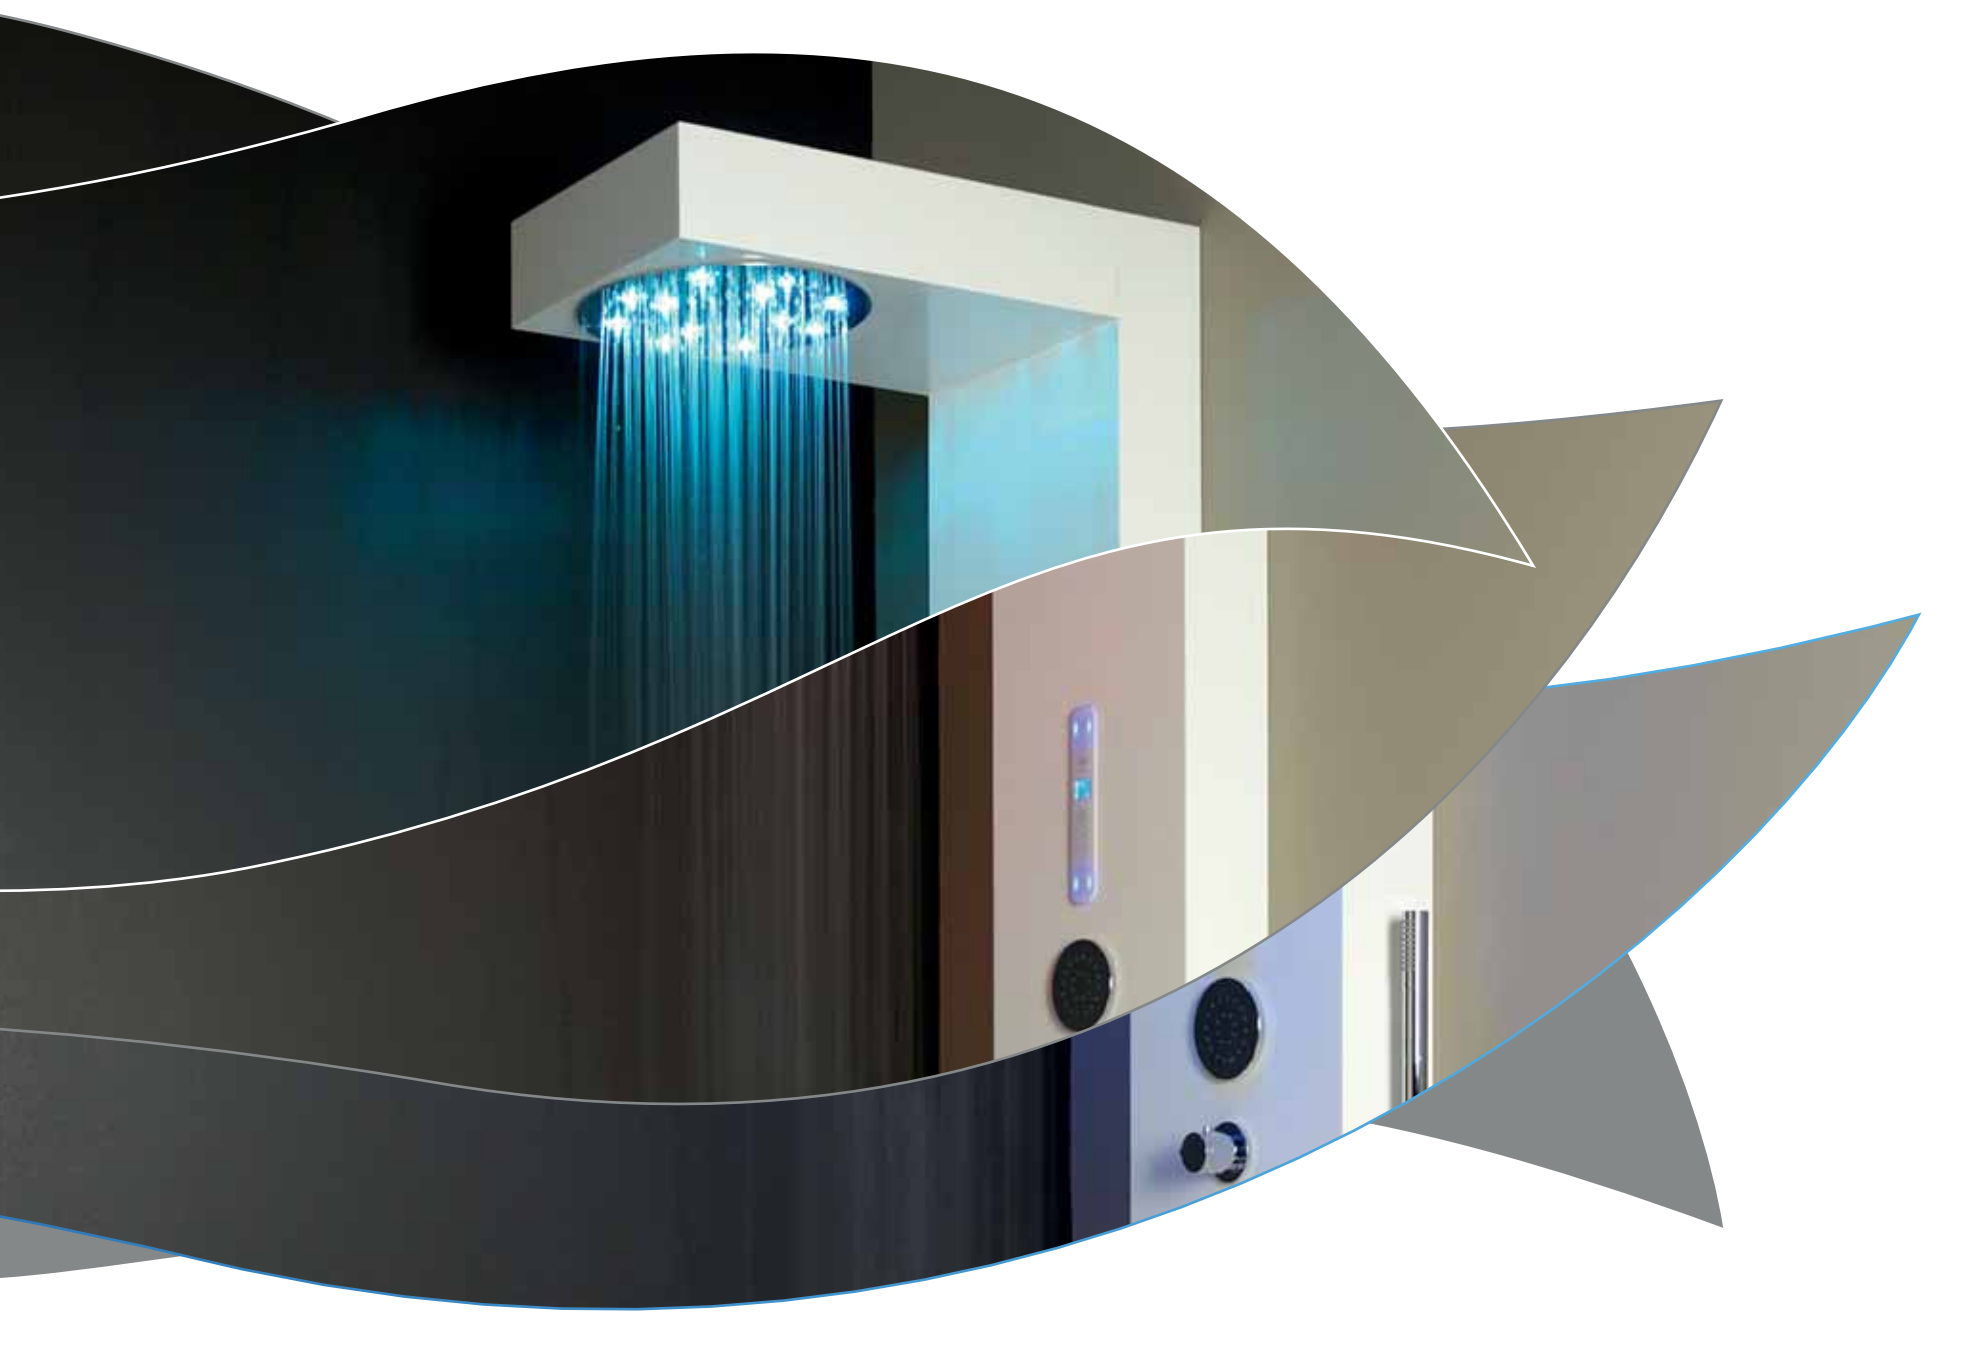

Jednoduchá a rychlá instalace,
nejrozšířenější a nejlevnější
varianta.

UKÁZKA NAŠÍ REALIZACE

HAMMAM

očistný rituál těla i duše

Tradiční parní lázeň orientálního typu s vyhříváním stolem pro pěnové masáže. Díky použití pěny je celá masáž maximálně příjemná a účinná. Vysoká vlhkost vzduchu a teplota během celé procedury poskytne příjemné uvolnění ztuhlých svalů a zklidnění všem částem unaveného těla.

sedák s opěradlem

PARNÍ SPRCHOVÉ PANELE

s RGB LED osvětlením

Pro úplnou spokojenost našich zákazníků jsme vyvinuli zcela nový elegantní parní sprchový panel, který oproti standardním panelům nabízí nejen emocionální barevnou sprchu ale i uvolnění v parní lázni.

SHOWER PANELS

Sprchový kout v moderní koupelně dotváří elegantní sprchový panel, který oproti klasické baterii nabízí výběr proudu vody nejenom z ruční sprchy, ale i z hlavové sprchy, popřípadě i z bočních spršek.