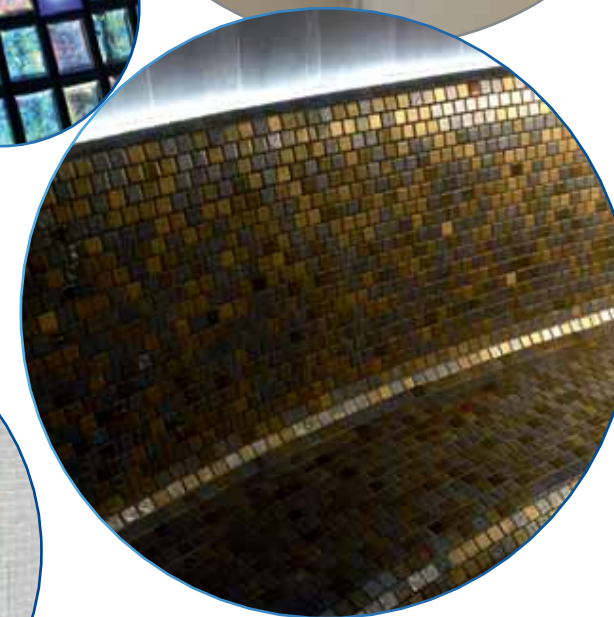

Jednoduchá a rychlá instalace,
nejrozšířenější a nejlevnější
varianta.

UKÁZKA NAŠÍ REALIZACE

HAMMAM

očistný rituál těla i duše

Tradiční parní lázeň orientálního typu s vyhříváním stolem pro pěnové masáže. Díky použití pěny je celá masáž maximálně příjemná a účinná. Vysoká vlhkost vzduchu a teplota během celé procedury poskytne příjemné uvolnění ztuhlých svalů a zklidnění všem částem unaveného těla.

Vychutnejte si pěnovou masáž
v kruhu přátel a nabijte Váš vyčerpaný organismus
novou energií

PARNÍ SAUNY

Parní sauny jsou dodávány na klíč a splňují parametry pro domácí i veřejný provoz. Pro realizaci používáme výhradně speciální stavební chemii MAPEI pro parotěsné místnosti, pro typizované a atypické profily materiál EPS, který zaručuje rychlou a jednoduchou montáž a snadnou manipulovatelnost. Celý vnitřní prostor včetně podlahy a stropu je nejčastěji obložen skleněnou mozaikou Ezarri (lze volit i jiné alternativy), která je zárukou vynikajícího vzhledu, extrémně snadné údržby a vysoké životnosti.

sedák s opěradlem

PARNÍ SPRCHOVÉ PANELE

s RGB LED osvětlením

Pro úplnou spokojenost našich zákazníků jsme vyvinuli zcela nový elegantní parní sprchový panel, který oproti standardním panelům nabízí nejen emocionální barevnou sprchu ale i uvolnění v parní lázni.

SHOWER PANELS

Sprchový kout v moderní koupelně dotváří elegantní sprchový panel, který oproti klasické baterii nabízí výběr proudu vody nejenom z ruční sprchy, ale i z hlavové sprchy, popřípadě i z bočních spršek.