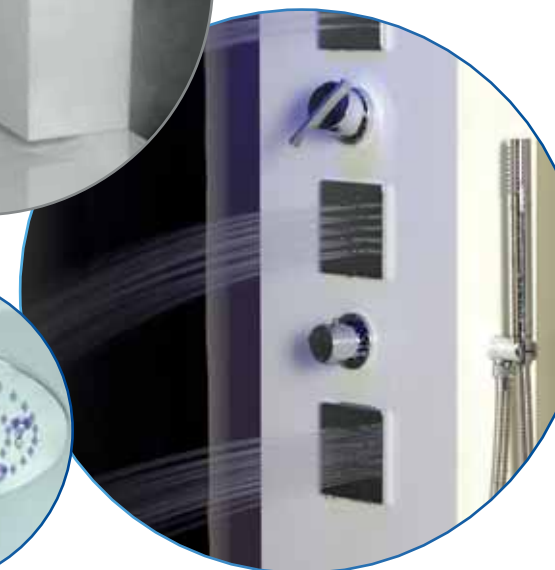

Vychutnejte si pěnovou masáž
v kruhu přátel a nabijte Váš vyčerpaný organismus
novou energií

PARNÍ SAUNY

Parní sauny jsou dodávány na klíč a splňují parametry pro domácí i veřejný provoz. Pro realizaci používáme výhradně speciální stavební chemii MAPEI pro parotěsné místnosti, pro typizované a atypické profily materiál EPS, který zaručuje rychlou a jednoduchou montáž a snadnou manipulovatelnost. Celý vnitřní prostor včetně podlahy a stropu je nejčastěji obložen skleněnou mozaikou Ezarri (lze volit i jiné alternativy), která je zárukou vynikajícího vzhledu, extrémně snadné údržby a vysoké životnosti.

sedák s opěradlem

PARNÍ SPRCHOVÉ PANELE

s RGB LED osvětlením

Pro úplnou spokojenost našich zákazníků jsme vyvinuli zcela nový elegantní parní sprchový panel, který oproti standardním panelům nabízí nejen emocionální barevnou sprchu ale i uvolnění v parní lázni.

SHOWER PANELS

Sprchový kout v moderní koupelně dotváří elegantní sprchový panel, který oproti klasické baterii nabízí výběr proudu vody nejenom z ruční sprchy, ale i z hlavové sprchy, popřípadě i z bočních spršek.