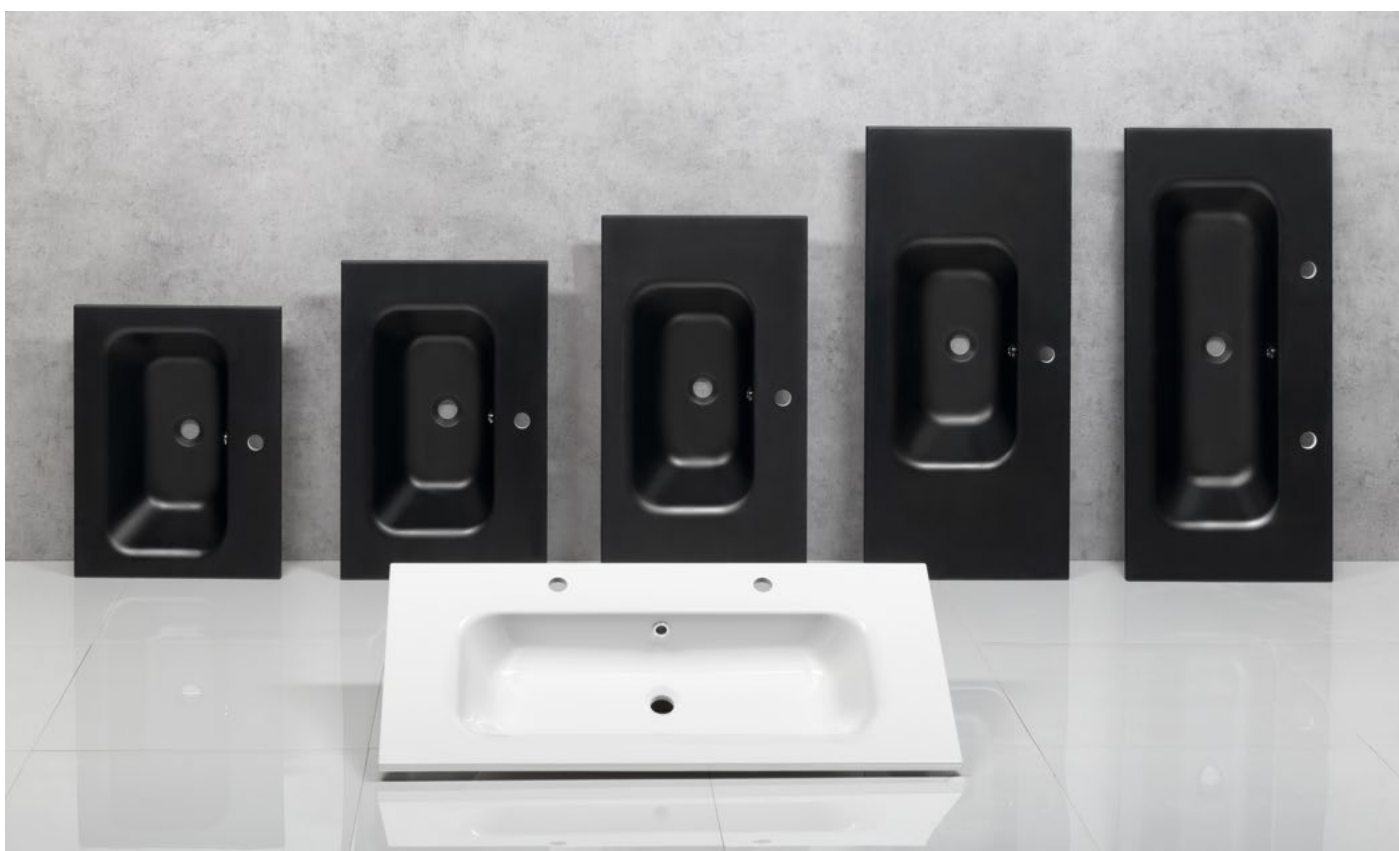

SIDRA - cast marble