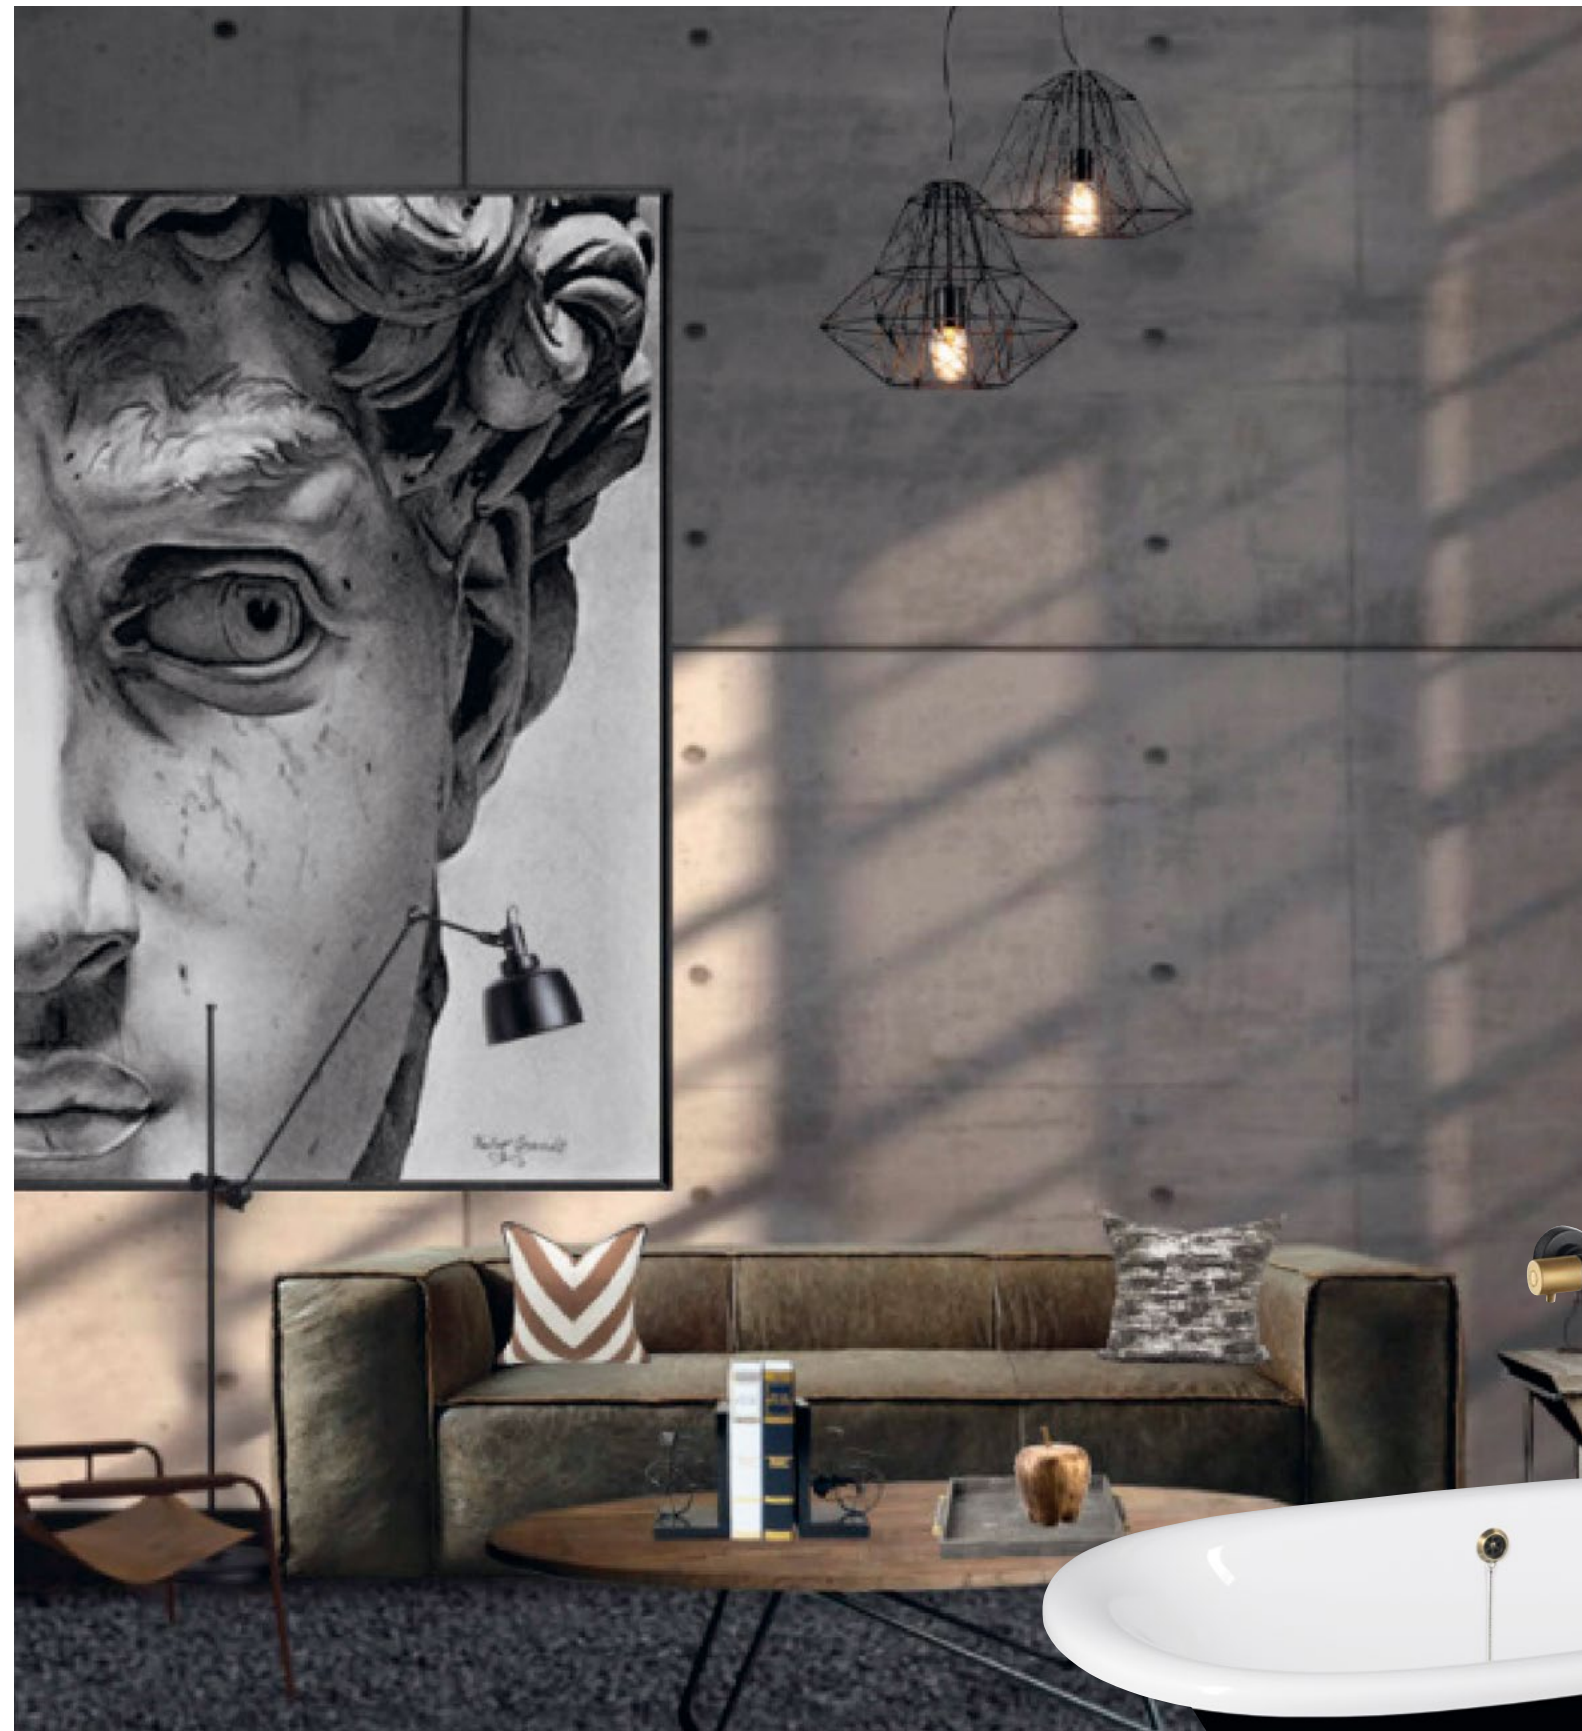

Bezpečnostní tlačítko

při překročení teploty 38°C

Ovládání

Otočná rukojeť pro přepínání režimů

KOLEKCE SOLARIS

ČERNÁ

MAT

V RŮZNÝCH VÝŠKÁCH