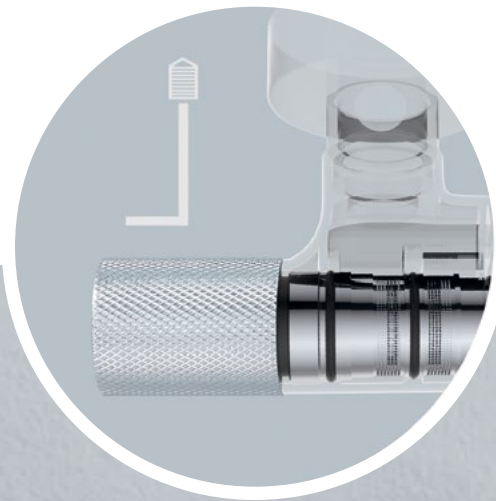

ČERNÁ MAT

● ČERNÁ MAT

ANTI
CALC

Odolnost vůči usazování vodního kamene. Snadné čištění silikonových výstupů sprchy.

AIR
MIX

System míchání vody a vzduchu pro úsporu vody.

HiTech Therm - ochrana proti popálení. Horká voda nezahřívá tělo baterie.

Bezpečnostní tlačítko

při překročení teploty 38°C

Ovládání

Otočná rukojeť pro přepínání režimů

KOLEKCE SOLARIS

ČERNÁ

MAT

V RŮZNÝCH VÝŠKÁCH

Umyvadlové baterie lze sladit se všemi typy umyvadel.

● CHROM

● CHROM

EASY SYSTEM

Snadné vyjmutí termostatické kartuše umožňuje její rychlé čištění.

Konstantní teplota na výstupu z baterie.
Bezpečnostní tlačítko při překročení teploty 38°C.

Otočná rukojeť pro přepínání sprchy
a výtoku do vany.

Výhody termostatické baterie

- chrom
- zlatá mat (PVD)

- černá mat
- měď mat (PVD)

- chrom
- zlatá mat (PVD)

- černá mat
- měď mat (PVD)

Ø25
kartuše

-  chrom
-  černá mat
-  zlatá mat (PVD)
-  měď mat (PVD)