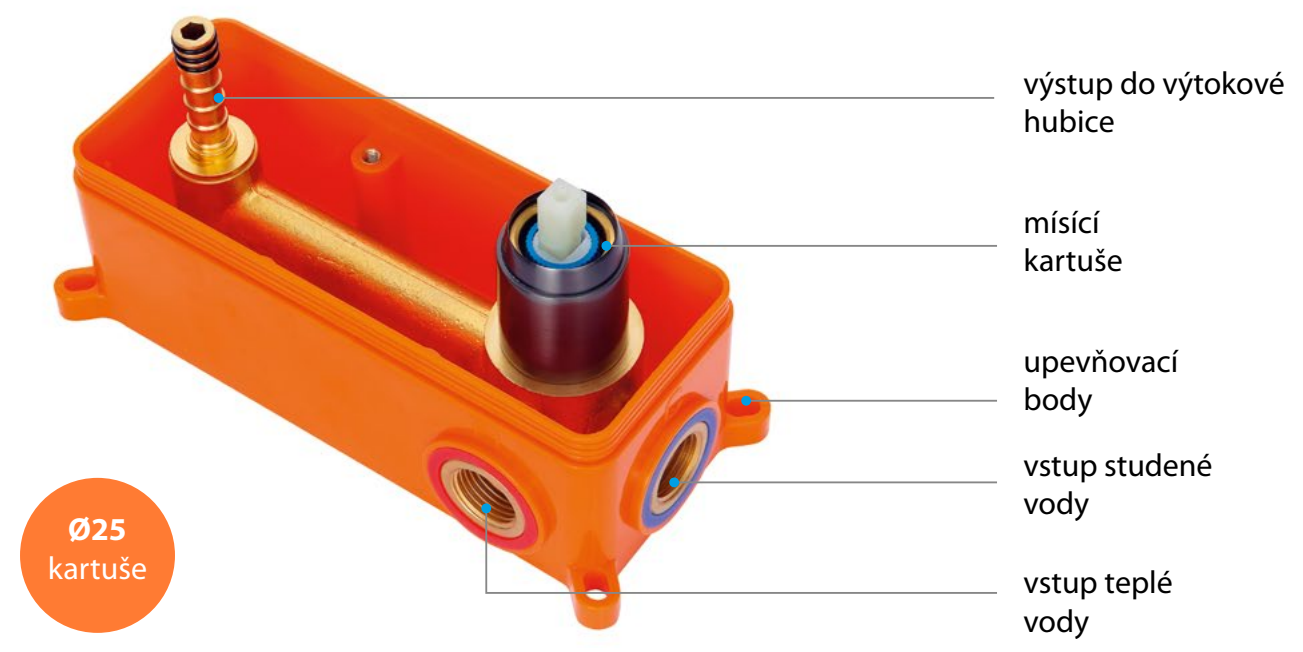

Otočná rukojeť pro přepínání sprchy
a výtoku do vany.

Výhody termostatické baterie

- chrom
- zlatá mat (PVD)

- černá mat
- měď mat (PVD)

- chrom
- zlatá mat (PVD)

- černá mat
- měď mat (PVD)

Ø25
kartuše

-  chrom
-  černá mat
-  zlatá mat (PVD)
-  měď mat (PVD)