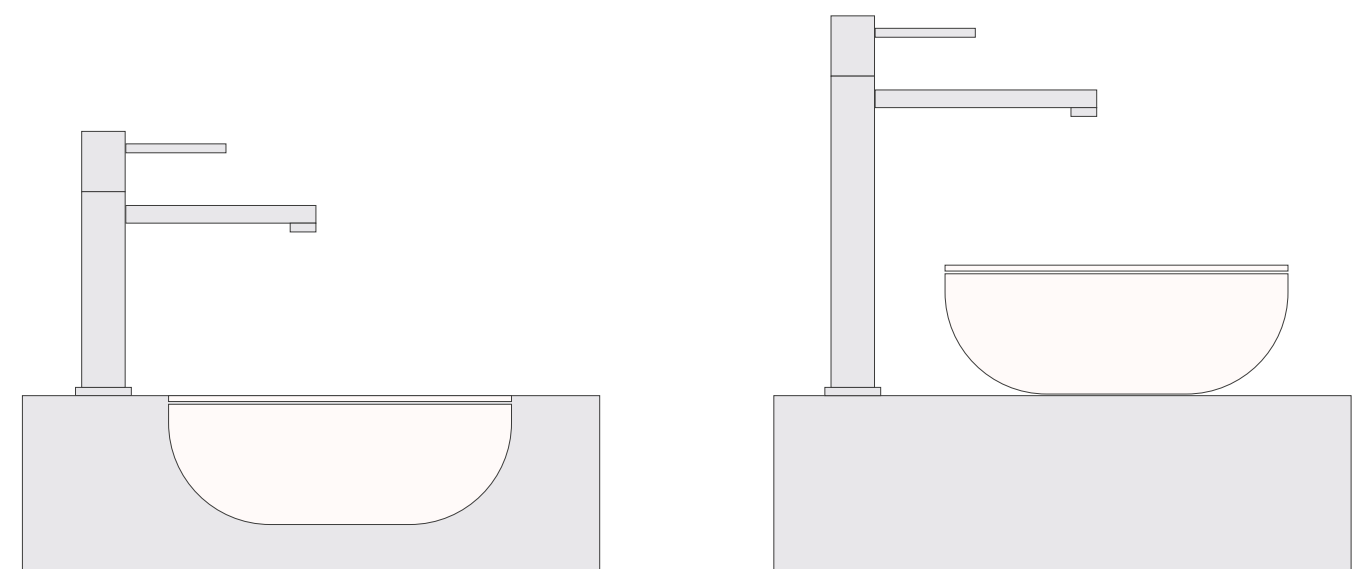

Bezpečnostní tlačítko

při překročení teploty 38°C

Ovládání

Otočná rukojeť pro přepínání režimů

KOLEKCE SOLARIS

ČERNÁ

MAT

V RŮZNÝCH VÝŠKÁCH

Umyvadlové baterie lze sladit se všemi typy umyvadel.

● CHROM

● CHROM

EASY SYSTEM

Snadné vyjmutí termostatické kartuše umožňuje její rychlé čištění.

Konstantní teplota na výstupu z baterie.
Bezpečnostní tlačítko při překročení teploty 38°C.

Otočná rukojeť pro přepínání sprchy
a výtoku do vany.

Výhody termostatické baterie

- chrom
- zlatá mat (PVD)

- černá mat
- měď mat (PVD)

- chrom
- zlatá mat (PVD)

- černá mat
- měď mat (PVD)

Ø25
kartuše

-  chrom
-  černá mat
-  zlatá mat (PVD)
-  měď mat (PVD)