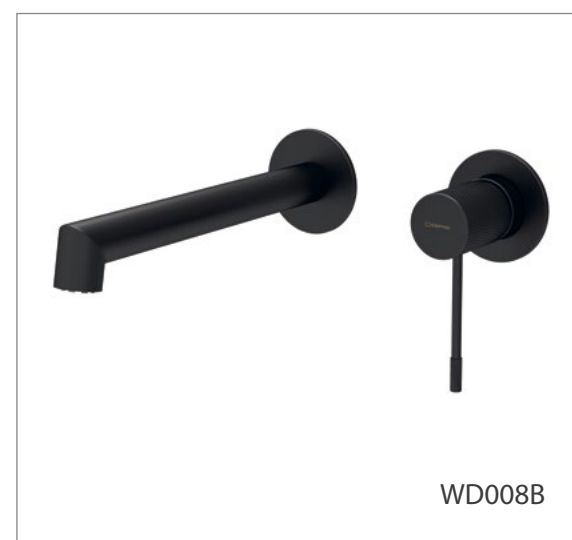

Otočná rukojeť pro přepínání sprchy
a výtoku do vany.

Výhody termostatické baterie

- chrom
- zlatá mat (PVD)

- černá mat
- měď mat (PVD)

- chrom
- zlatá mat (PVD)

- černá mat
- měď mat (PVD)

Ø25
kartuše

-  chrom
-  černá mat
-  zlatá mat (PVD)
-  měď mat (PVD)