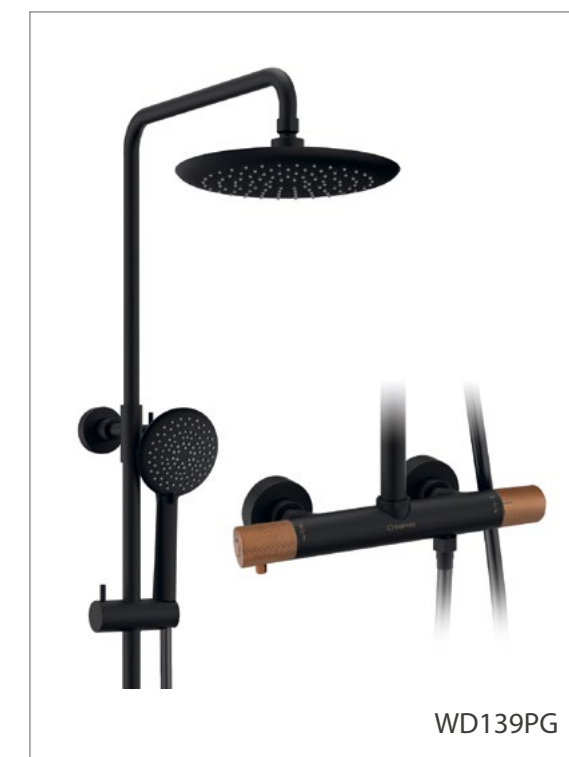

- chrom
- zlatá mat (PVD)

- černá mat
- měď mat (PVD)