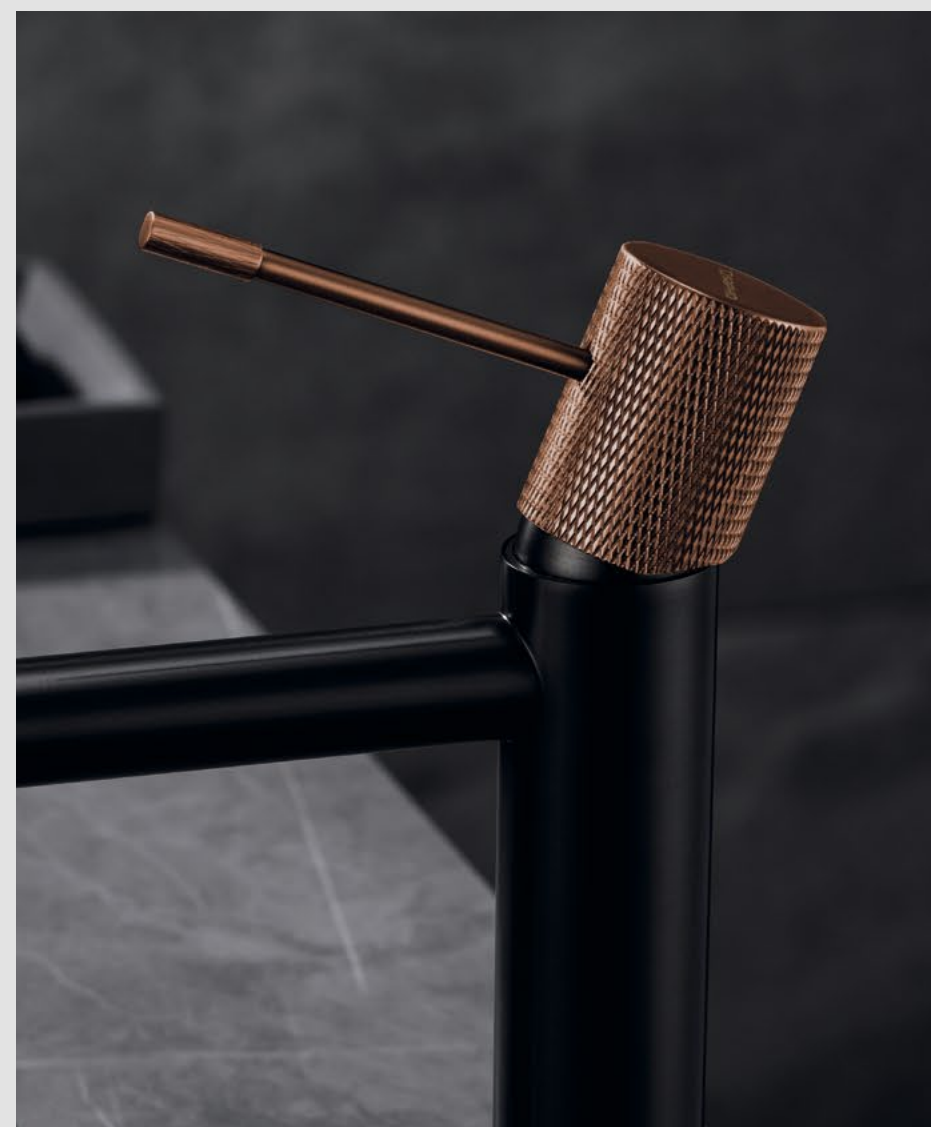

Vodovodní baterie

SOLARIS

— Inspirace —

 **SAPHO**

**V SAPHO
OSLAVUJEME
VÝJIMEČNÝ DESIGN.
PŘINÁŠÍME
INOVACE.**

SOLARIS

ČERNÁ MAT

SOLARIS

ČERNÁ MAT

● ČERNÁ MAT

ANTI
CALC

Odolnost vůči usazování vodního kamene. Snadné čištění silikonových výstupů sprchy.

AIR
MIX

System míchání vody a vzduchu pro úsporu vody.

HiTech Therm - ochrana proti popálení. Horká voda nezahřívá tělo baterie.

Bezpečnostní tlačítko

při překročení teploty 38°C

Ovládání

Otočná rukojeť pro přepínání režimů

KOLEKCE SOLARIS

ČERNÁ

MAT

V RŮZNÝCH VÝŠKÁCH

Otočná rukojeť pro přepínání sprchy
a výtoku do vany.

Výhody termostatické baterie

- chrom
- zlatá mat (PVD)

- černá mat
- měď mat (PVD)

- chrom
- zlatá mat (PVD)

- černá mat
- měď mat (PVD)

Ø25
kartuše

-  chrom
-  černá mat
-  zlatá mat (PVD)
-  měď mat (PVD)