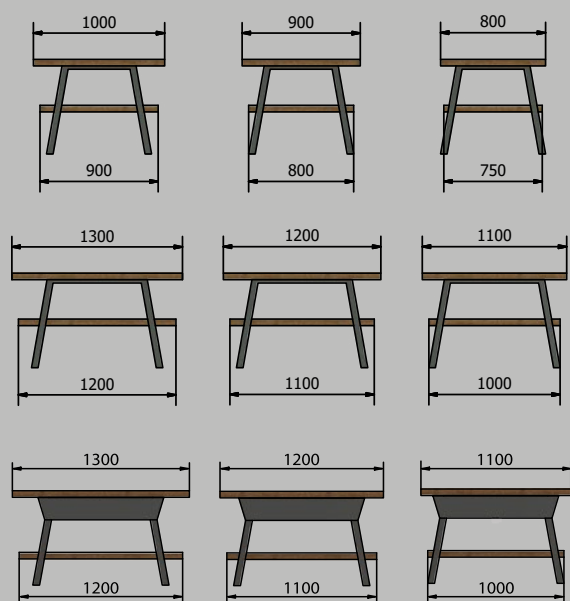

TWIGA

Variabilní umyvadlový stolek

TWIGA

Univerzální stůl pro umyvadla na postavení.

K ocelové černé podnoži si vyberte vhodnou desku ze sortimentu Avice. Černou zásuvku s výřezem na odpadní sifon lze instalovat k podnoži typu B.

Barevné provedení

podnož typ A

podnož typ B

podnož typ B + zásuvka