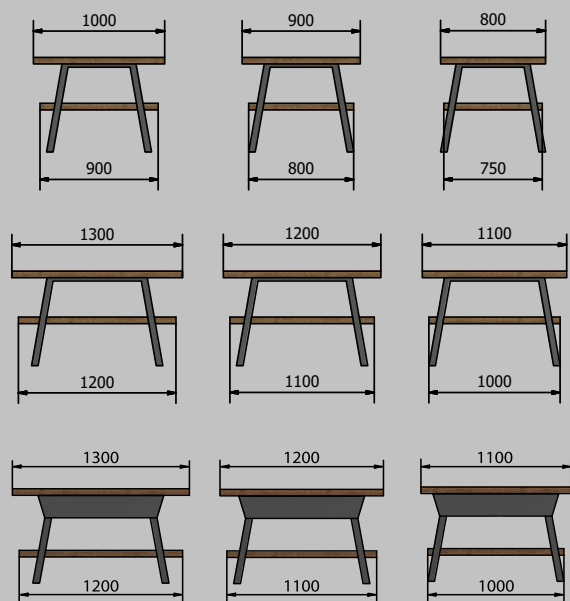

TWIGA

Uniwersalna konsola pod umywalki nabladowe.
Do stalowego wspornika wybierz odpowiedni blat z serii Avice.
Czarną szufladę z wycięciem na syfon można instalować do wspornika typu B.

Wybór dekorów

wspornik typ A

wspornik typ B

wspornik typ B + szuflada