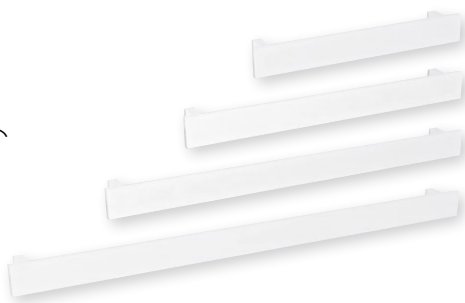

## Wybór dekorów

wspornik typ A

wspornik typ B

wspornik typ B + szuflada

# PATRON

Skomponuj sobie drabinkę łazienkową z aluminiowych masywnych wieszaków

biały mat

45 cm  
60 cm  
80 cm  
100 cm

czarny mat

# SLICE

SLICE

Praktyczny wieszak na ręczniki SLICE

Materiał: stal lakierowana

Rozmiar: 52 x 79 cm

Montaż: L/R

biały mat

czarny mat

Wieszaki podblatowe  
- ręcznik zawsze w zasięgu ręki.

Materiał: stal lakierowana

czarny mat

45 cm

60 cm

biały mat

45 cm

60 cm