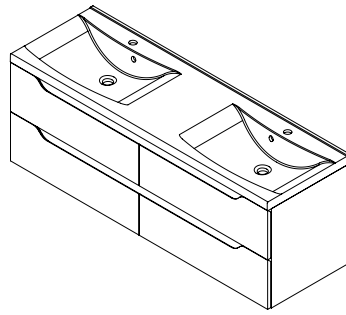

WAVE

BATHROOM FURNITURE

WAVE

50062
LUCIOLA 60 x 48 cm
60 x 65 x 47,8 cm
WA060-XXXX

50154
LUCIOLA 150 x 48 cm
149,7 x 50 x 47,8 cm
WA150-XXXX

50081
LUCIOLA 80 x 48 cm
79,7 x 45 x 47,8 cm
WA080-XXXX

50184
LUCIOLA 180 x 48 cm
179,7 x 50 x 47,8 cm
WA180-XXXX

50093
LUCIOLA 90 x 48 cm
89,7 x 45 x 47,8 cm
WA092-XXXX

35 x 140 x 30 cm
WA245-XXXX

Laundry basket
UPK350
UPK350B

50094
LUCIOLA 90 x 48 cm
89,7 x 45 x 47,8 cm
WA093-XXXX

40 x 140 x 20 cm
WA250-XXXX

50122
LUCIOLA 120 x 48 cm
119,7 x 50 x 47,8 cm
WA120-XXXX