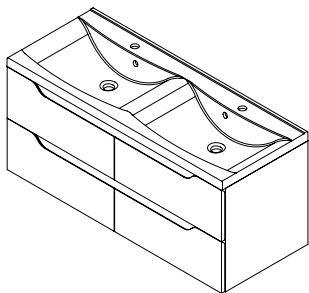

WAVE

BATHROOM FURNITURE

WAVE

50062
LUCIOLA 60 x 48 cm
60 x 65 x 47,8 cm
WA060-XXXX

50154
LUCIOLA 150 x 48 cm
149,7 x 50 x 47,8 cm
WA150-XXXX

50081
LUCIOLA 80 x 48 cm
79,7 x 45 x 47,8 cm
WA080-XXXX

50184
LUCIOLA 180 x 48 cm
179,7 x 50 x 47,8 cm
WA180-XXXX

50093
LUCIOLA 90 x 48 cm
89,7 x 45 x 47,8 cm
WA092-XXXX

35 x 140 x 30 cm
WA245-XXXX

Laundry basket
UPK350
UPK350B

50094
LUCIOLA 90 x 48 cm
89,7 x 45 x 47,8 cm
WA093-XXXX

40 x 140 x 20 cm
WA250-XXXX

50122
LUCIOLA 120 x 48 cm
119,7 x 50 x 47,8 cm
WA120-XXXX