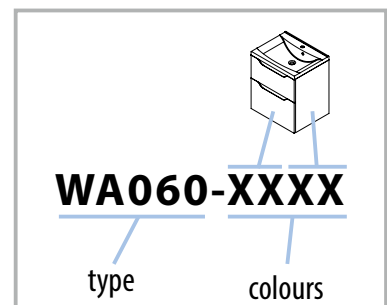

Towel holder 25 cm
FA115
FA115NE