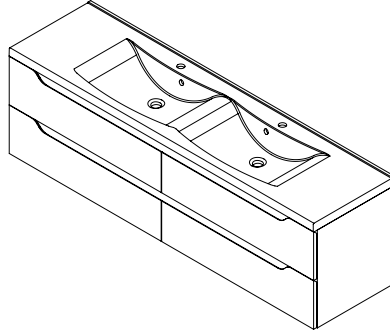

WAVE

BATHROOM FURNITURE

WAVE

50062
LUCIOLA 60 x 48 cm
60 x 65 x 47,8 cm
WA060-XXXX

50154
LUCIOLA 150 x 48 cm
149,7 x 50 x 47,8 cm
WA150-XXXX

50081
LUCIOLA 80 x 48 cm
79,7 x 45 x 47,8 cm
WA080-XXXX

50184
LUCIOLA 180 x 48 cm
179,7 x 50 x 47,8 cm
WA180-XXXX

50093
LUCIOLA 90 x 48 cm
89,7 x 45 x 47,8 cm
WA092-XXXX

35 x 140 x 30 cm
WA245-XXXX

Laundry basket
UPK350
UPK350B

50094
LUCIOLA 90 x 48 cm
89,7 x 45 x 47,8 cm
WA093-XXXX

40 x 140 x 20 cm
WA250-XXXX

50122
LUCIOLA 120 x 48 cm
119,7 x 50 x 47,8 cm
WA120-XXXX