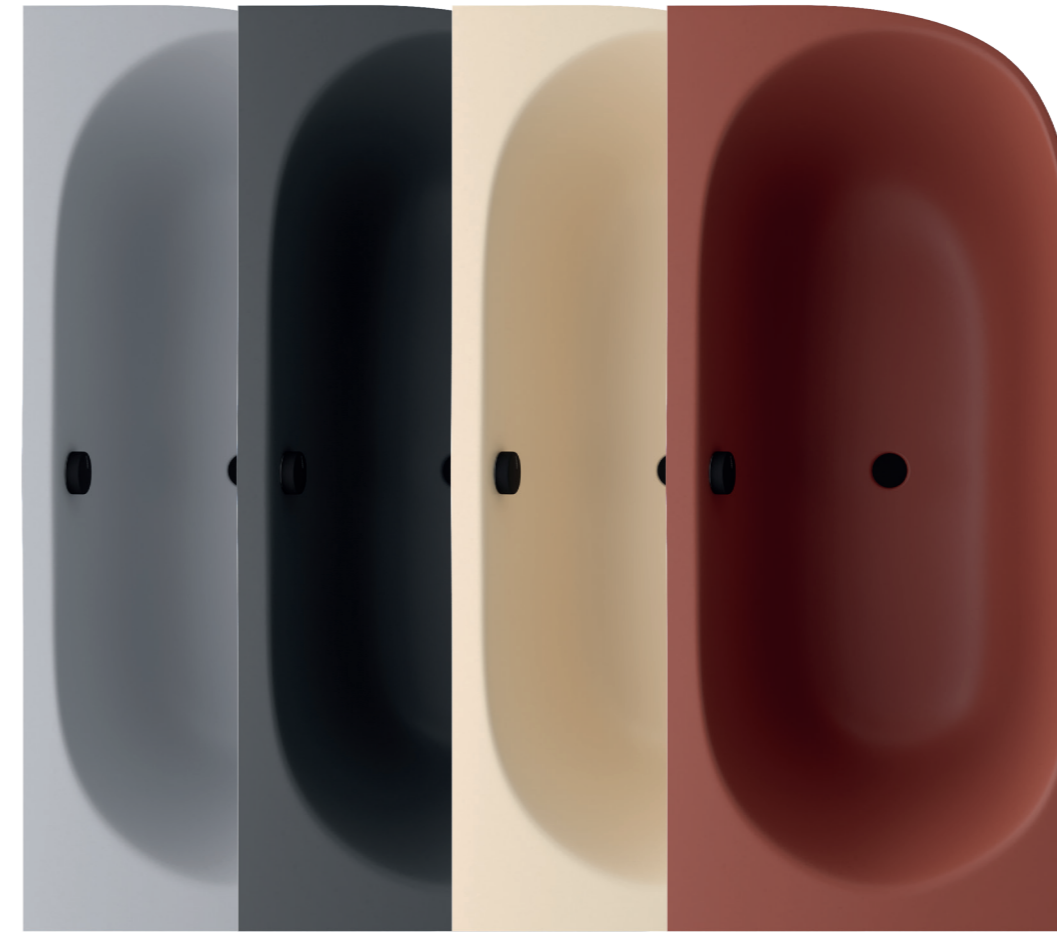

SUSSI L/R

1600 × 700 × 500 mm

DUALCOLOR

- BÍLÁ / ŠEDÁ MAT
  WHITE / GREY MAT
- BÍLÁ / ANTRACIT MAT
  WHITE / ANTHRACITE MAT
- BÍLÁ / BÉŽOVÁ MAT
  WHITE / BEIGE MAT
- BÍLÁ / HNĚDÁ MAT
  WHITE / BROWN MAT

MONOCOLOR

- ŠEDÁ MAT
  GREY MAT
- ANTRACIT MAT
  ANTHRACITE MAT
- BÉŽOVÁ MAT
  BEIGE MAT
- HNĚDÁ MAT
  BROWN MAT