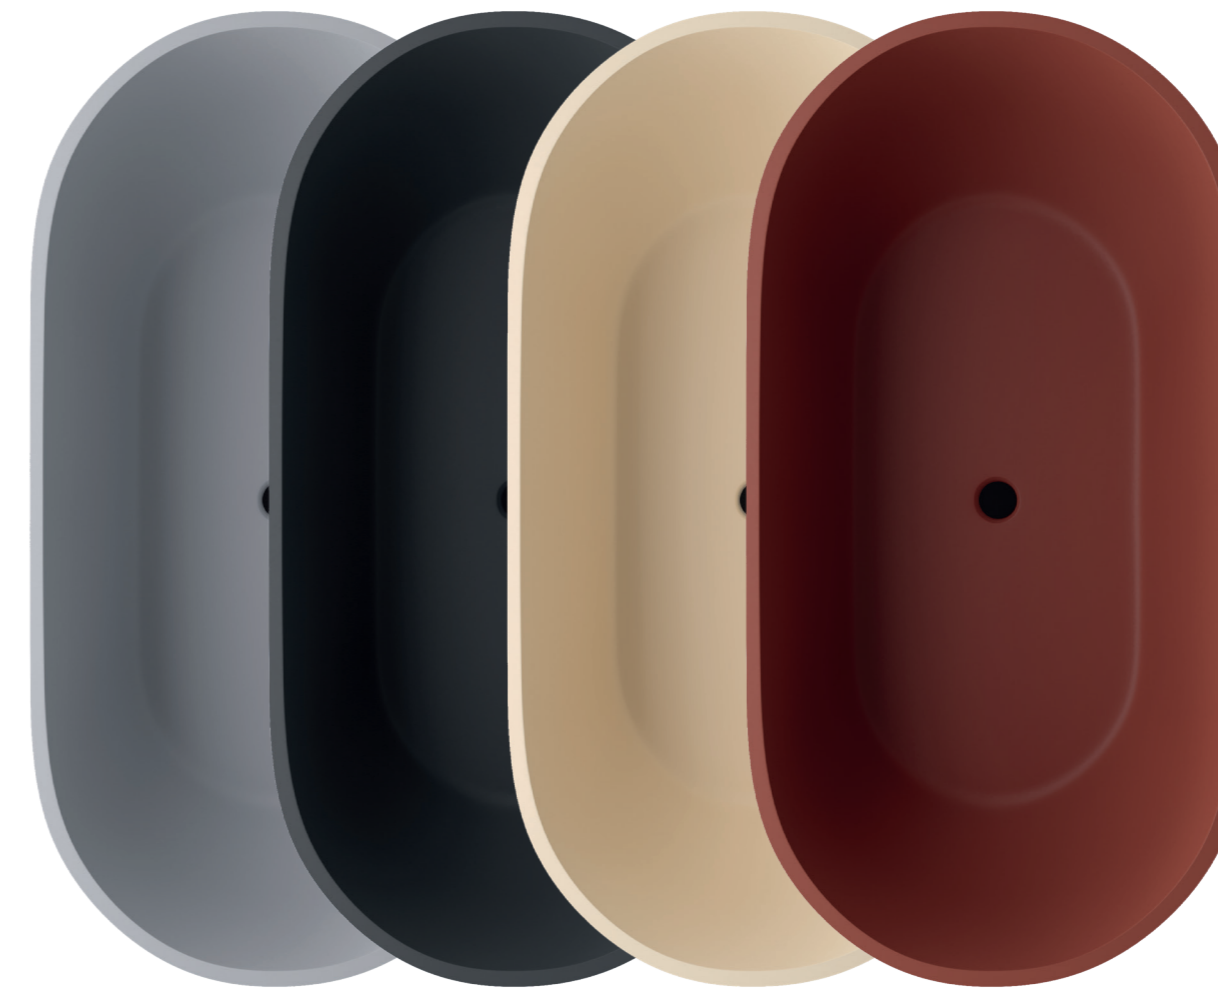

REDUTA

1710 × 810 × 580 mm
1500 × 750 × 580 mm

DUALCOLOR

- BÍLÁ / ŠEDÁ MAT
  WHITE / GREY MAT
- BÍLÁ / ANTRACIT MAT
  WHITE / ANTHRACITE MAT
- BÍLÁ / BÉŽOVÁ MAT
  WHITE / BEIGE MAT
- BÍLÁ / HNĚDÁ MAT
  WHITE / BROWN MAT

MONOCOLOR

- ŠEDÁ MAT
  GREY MAT
- ANTRACIT MAT
  ANTHRACITE MAT
- BÉŽOVÁ MAT
  BEIGE MAT
- HNĚDÁ MAT
  BROWN MAT