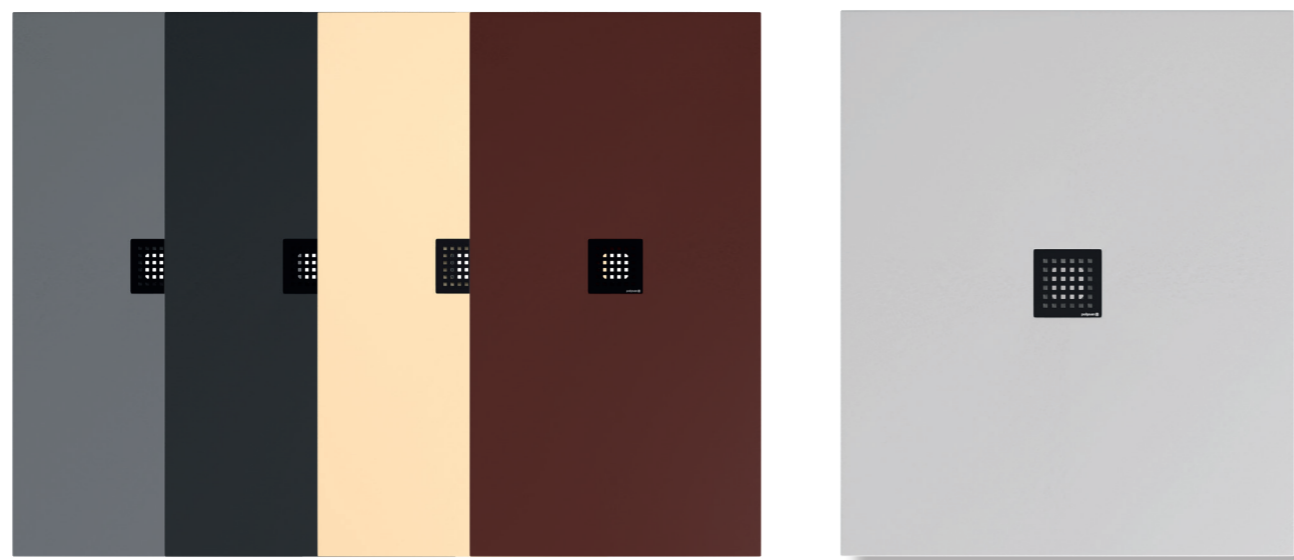

FLEXIA  900 × 900 mm
 1000 × 1000 mm
 1000 × 900 mm
 1100 × 1000 mm
 1200 × 800 mm
 1200 × 1000 mm
 1300 × 800 mm
 1300 × 900 mm
 1500 × 800 mm
 1500 × 900 mm

POLYSAN UNITY CONCEPT je unikátní kolekce, která přináší harmonii a eleganci do Vaší koupelny díky sjednocení materiálů ve čtyřech příjemných zemitých barvách.

Tato kolekce, navržená pro maximální **estetickou a funkční integraci**, Vám umožní vytvořit dokonale sladěný prostor, který spojuje moderní design s přírodními tóny pro relaxační a vyvážený zážitek.

Na výběr je stylová celobarevná varianta **MONOCOLOR** nebo praktická dvoubarevná verze **DUALCOLOR**.

● **MONOCOLOR** – matná barva, design, styl

⦿ **DUALCOLOR** – matný vnější plášť, lesklý vnitřní prostor, praktičnost, údržba

Všechny produkty jsou vyrobeny z **litého mramoru s povrchem Gelcoat**, který kombinuje příjemný vzhled s vysokou odolností a nabízí matné nebo lesklé provedení.

POLYSAN UNITY CONCEPT is a unique collection that brings harmony and elegance to your bathroom thanks to the unification of materials in four pleasant earthy colors.

Designed for maximum **aesthetic and functional integration**, this collection allows you to create a perfectly coordinated space that combines modern design with natural tones for a relaxing and balanced experience.