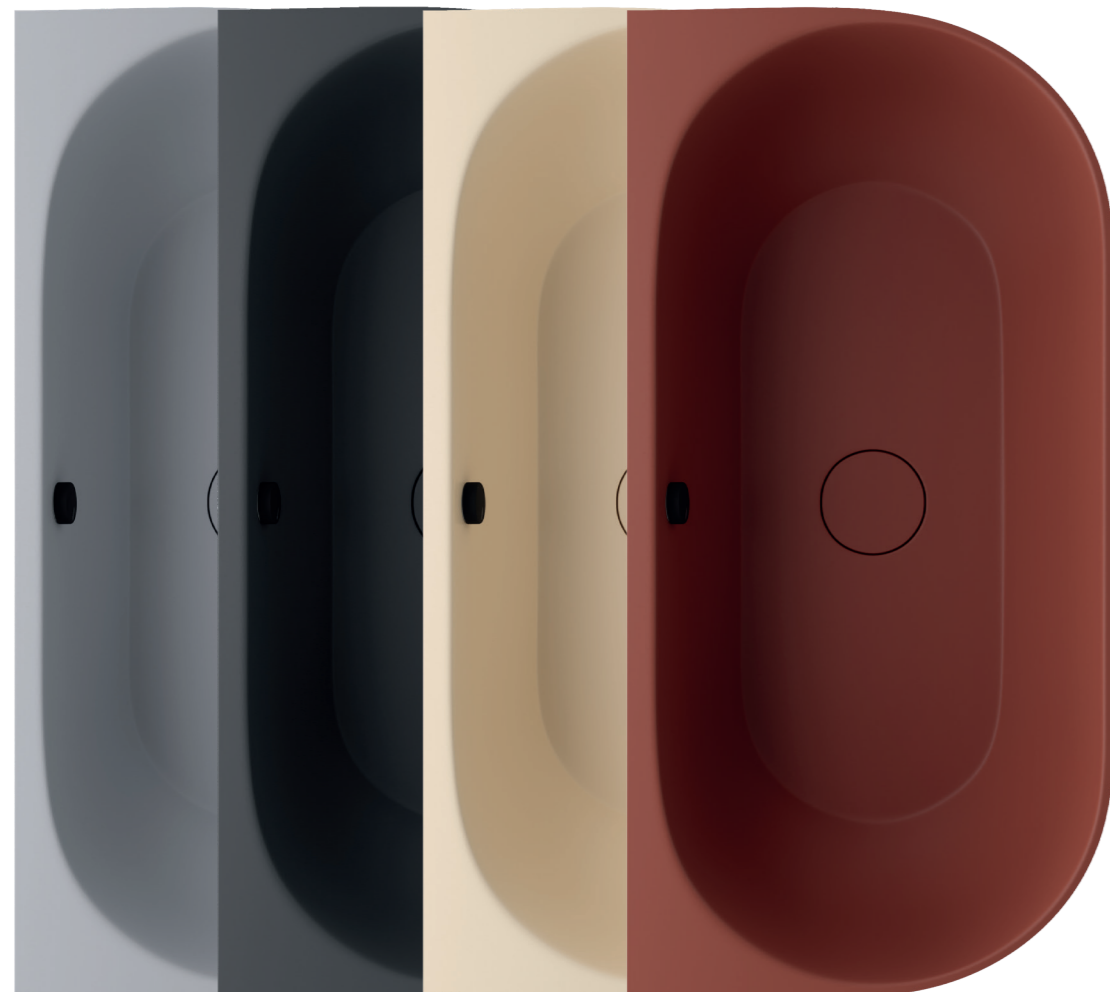

PAGODA

1700 × 850 × 580 mm

DUALCOLOR

- BÍLÁ / ŠEDÁ MAT
  WHITE / GREY MAT
- BÍLÁ / ANTRACIT MAT
  WHITE / ANTHRACITE MAT
- BÍLÁ / BÉŽOVÁ MAT
  WHITE / BEIGE MAT
- BÍLÁ / HNĚDÁ MAT
  WHITE / BROWN MAT

MONOCOLOR

- ŠEDÁ MAT
  GREY MAT
- ANTRACIT MAT
  ANTHRACITE MAT
- BÉŽOVÁ MAT
  BEIGE MAT
- HNĚDÁ MAT
  BROWN MAT