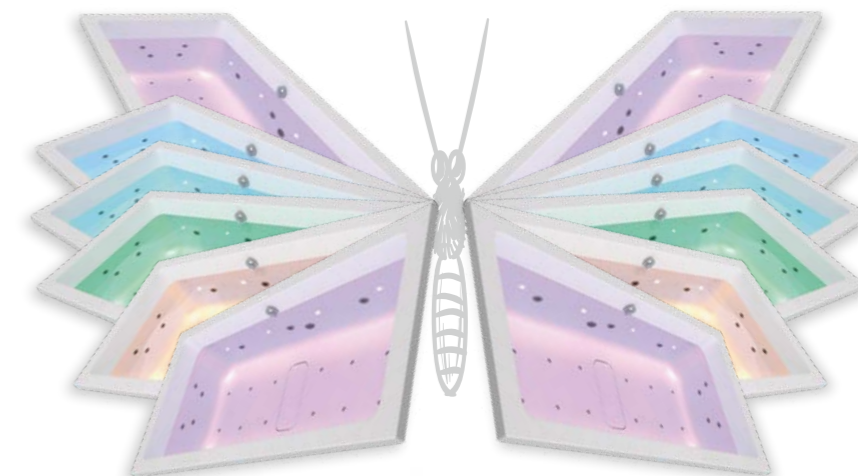

91408 COLORTERAPIE

COLORTERAPIE RGB, 8 LED SVĚTEL ZAPUŠTĚNÝCH DO POVRCHU VANY.

CO JE TO COLORTERAPIE A NA JAKÉM PRINCIPU FUNGUJE?

Chromoterapie, Colorterapie nebo-li terapie barev patří mezi metody alternativní medicíny.

Funguje na principu působení světla určité vlnové délky.

Zdroj barevného spektra pomocí diod prosvětluje vodu a prostřednictvím zrakových receptorů ovlivňuje tělesné funkce.

Využívá barev a světla k vyvážení energie v lidském těle.

Díky této metodě dosáhnete nejen harmonizace po stránce fyzické, psychické a emoční, ale také posílíte svůj organismus.

VÝZNAMY BAREV PŘI COLORTERAPII

- ☐ BÍLÁ: Regenerační, zvyšuje vitalitu a energii.
- ☐ TYRKYSOVÁ: Uklidňující, uvolňuje napětí a navrácí svěžest.
- ☐ FIALOVÁ: Relaxační, pomáhá při nespavosti a problémech nervové soustavy.
- ☐ MODRÁ: Očišťující, proti stresu a úzkosti.
- ☐ ZELENÁ: Relaxační, podporuje rozjímání a klid.
- ☐ ŽLUTÁ: Stimulační, upřednostňuje soustředění a sebejistotu.
- ☐ ORANŽOVÁ: Uvolňující, podporuje optimismus a uvolňuje napětí.
- ☐ ČERVENÁ: Stimulační, vzrušující, proti depresi a imunitním nedostatkům.
- ☐ PURPUROVÁ: Energická, dodává sílu a temperament.