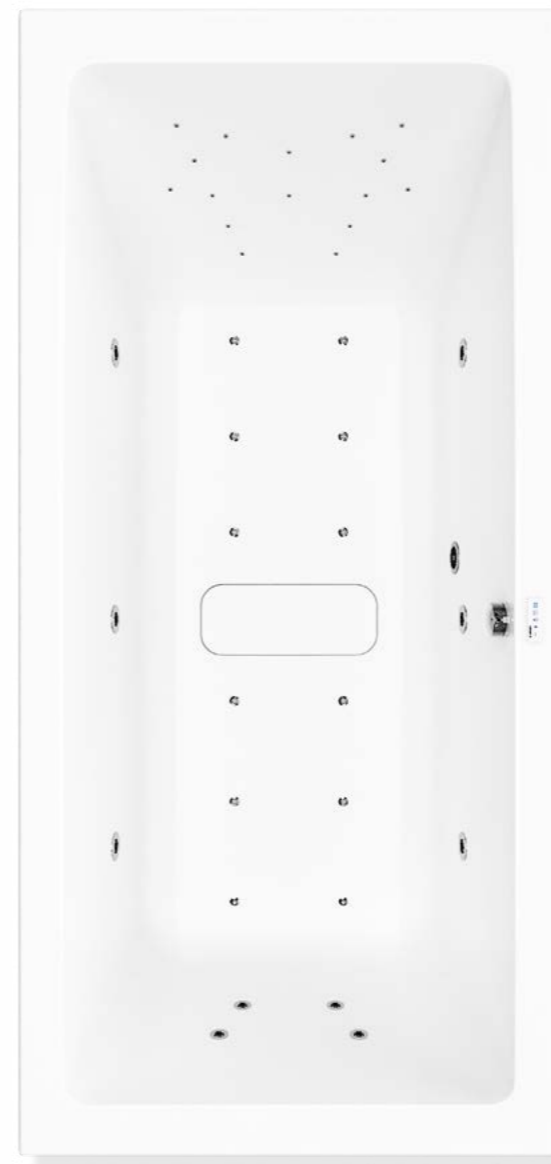

Vana je dodávána včetně nosné konstrukce, vanové soupravy s odpadním sifonem DN40 mm a elektrické krabice pro přívod 230V.

Dle velikosti a typu vany se liší počet jednotlivých trysek a jejich umístění.

6 SMĚROVĚ
NASTAVITELNÝCH
VODNÍCH TRYSEK
NA NOHY A BOKY
55 mm
CHROM

BAREVNÉ PŘÍKRYTÍ MASÁŽNÍHO SYSTÉMU

CHROM

BÍLÁ

ČERNÁ

HIGHLINE HYDRO

OVLÁDACÍ PANEL

16 VODNÍCH TRYSEK
NA ZÁDA
9 mm
CHROM

4 SMĚROVĚ
NASTAVITELNÉ VODNÍ
TRYSKY NA NOHY
28 mm
CHROM

6 SMĚROVĚ
NASTAVITELNÝCH
VODNÍCH TRYSEK
NA BOKY
50 mm
CHROM

BAREVNÉ PROVEDENÍ MASÁŽNÍHO SYSTÉMU

CHROM

BÍLÁ

ČERNÁ

HIGHLINE HYDRO AIR

OVLÁDACÍ PANEL

16 VODNÍCH TRYSEK
NA ZÁDA
9 mm
CHROM

12 VZDUCHOVÝCH
TRYSEK VE DNĚ VANY
18 mm
CHROM

4 SMĚROVĚ
NASTAVITELNÉ VODNÍ
TRYSKY NA NOHY
28 mm
CHROM

6 SMĚROVĚ
NASTAVITELNÝCH
VODNÍCH TRYSEK
NA BOKY
50 mm
CHROM

BAREVNÉ PROVEDENÍ MASÁŽNÍHO SYSTÉMU