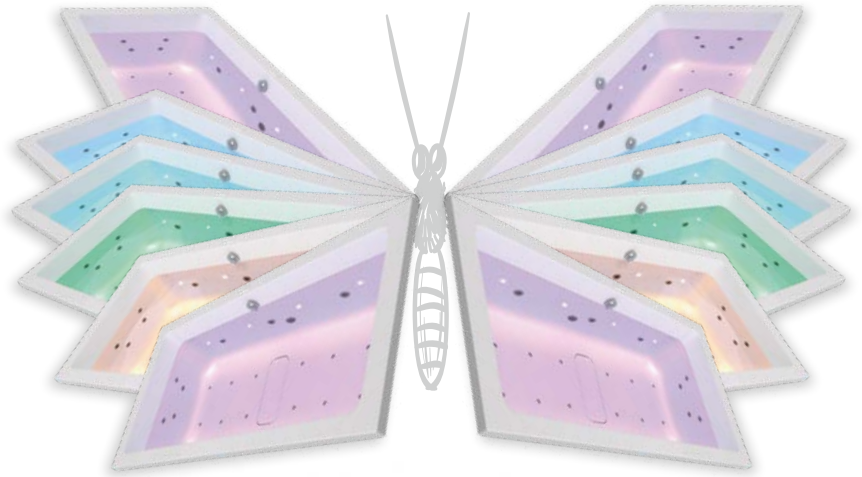

VÝZNAMY BAREV PŘI COLORTERAPII

- ☐ BÍLÁ: Regenerační, zvyšuje vitalitu a energii.
- ☐ TYRKYSOVÁ: Uklidňující, uvolňuje napětí a navrácí svěžest.
- ☐ FIALOVÁ: Relaxační, pomáhá při nespavosti a problémech nervové soustavy.
- ☐ MODRÁ: Očišťující, proti stresu a úzkosti.
- ☐ ZELENÁ: Relaxační, podporuje rozjímání a klid.
- ☐ ŽLUTÁ: Stimulační, upřednostňuje soustředění a sebejistotu.
- ☐ ORANŽOVÁ: Uvolňující, podporuje optimismus a uvolňuje napětí.
- ☐ ČERVENÁ: Stimulační, vzrušující, proti depresi a imunitním nedostatkům.
- ☐ PURPUROVÁ: Energická, dodává sílu a temperament.