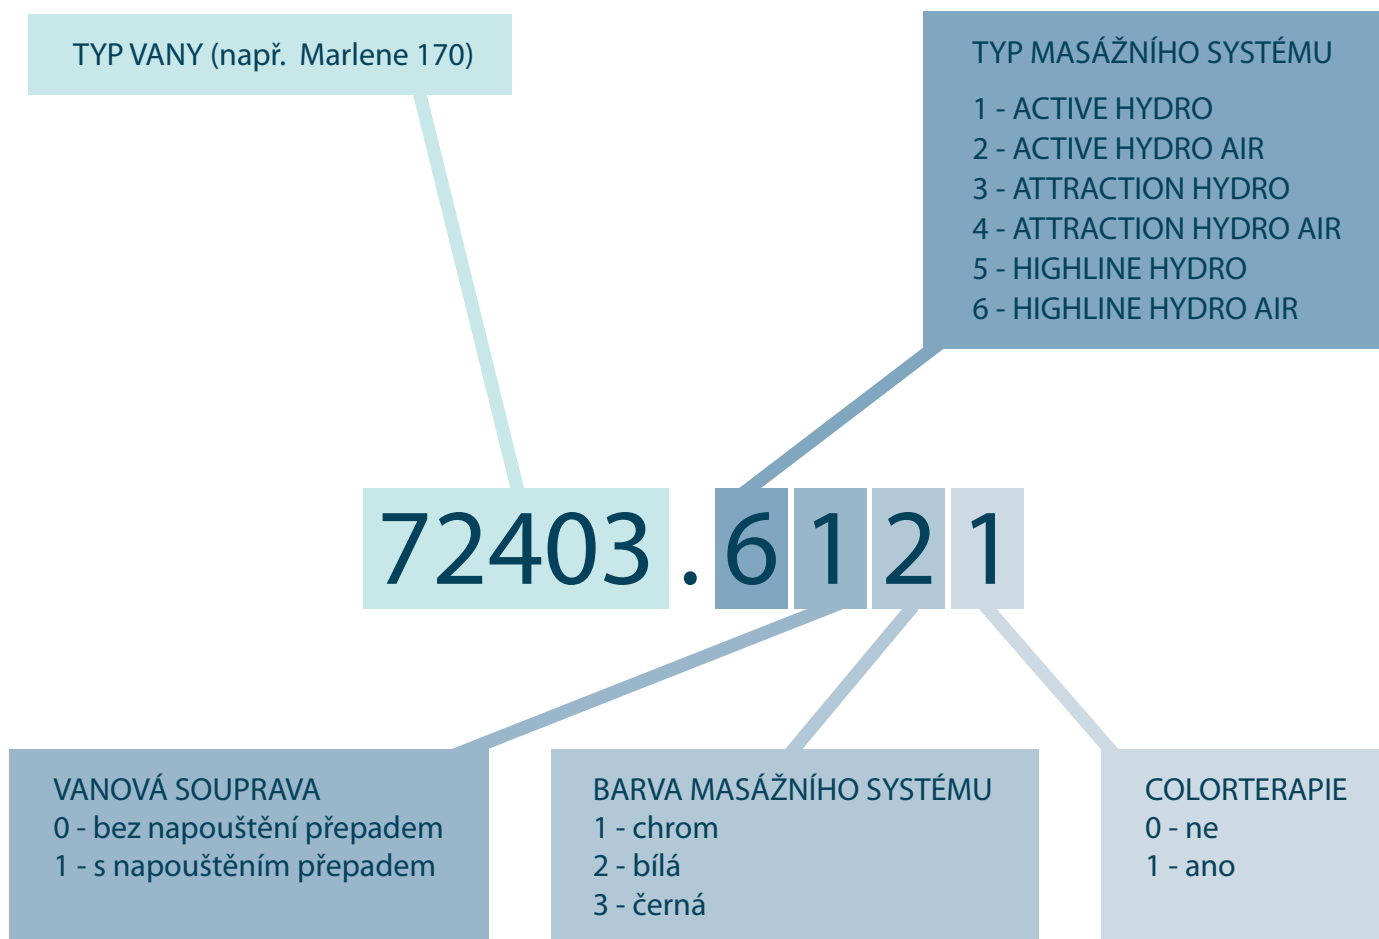

HIGHLINE
HYDRO
AIR

1

2

3

4

5

6

0 - VANOVÁ SOUPRAVA
BEZ NAPOUŠTĚNÍ
PŘEPADEM

1 - VANOVÁ SOUPRAVA
S NAPOUŠTĚNÍM
PŘEPADEM

BAREVNÉ PROVEDENÍ
MASÁŽNÍHO SYSTÉMU

1 - CHROM

2 - BÍLÁ

3 - ČERNÁ

COLORTERAPIE
0 - NE
1 - ANO

Příklad:

72403.6121 - [72403] Vana Marlene 170 s masážním systémem
 [6] Highline Hydro Air
 [1] Vanová souprava s napouštěním přepadem
 [2] Provedení bílá
 [1] s Colorterapií