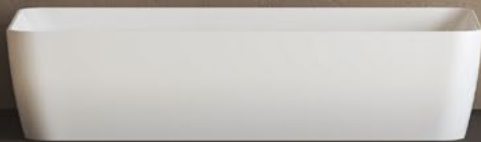

LOREA

BATHROOM FURNITURE

LOREA

ARECA Console Washbasins (Cast Marble)

BRAHEA Drop in washbasins (Solid Surface)

Countertop Washbasins (Ceramic)

L

101x51,5 cm
AC101L
AC101R

L

121x51,5 cm
AC121L
AC121R

L

141x51,5 cm
AC141L
AC141R

141x51,5 cm
AC141

161x51,5 cm
AC161

181x51,5 cm
AC181

R

101x51,5 cm
BL101-70L
BL101-80L
BL101-70R
BL101-80R

R

121x51,5 cm
BL121L
BL121R

R

141x51,5 cm
BL141L
BL141R

141x51,5 cm
BL141

161x51,5 cm
BL161-70
BL161-80

181x51,5 cm
BL181-80
BL181-90