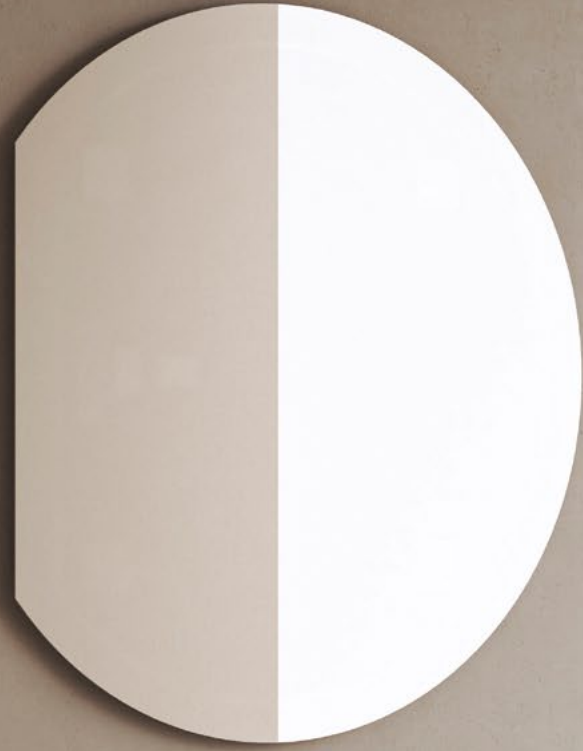

LOREA

BATHROOM FURNITURE

LOREA

ARECA Console Washbasins (Cast Marble)

BRAHEA Drop in washbasins (Solid Surface)

Countertop Washbasins (Ceramic)

L

101x51,5 cm
AC101L
AC101R

L

121x51,5 cm
AC121L
AC121R

L

141x51,5 cm
AC141L
AC141R

141x51,5 cm
AC141

161x51,5 cm
AC161

181x51,5 cm
AC181

R

101x51,5 cm
BL101-70L
BL101-80L
BL101-70R
BL101-80R

R

121x51,5 cm
BL121L
BL121R

R

141x51,5 cm
BL141L
BL141R

141x51,5 cm
BL141

161x51,5 cm
BL161-70
BL161-80

181x51,5 cm
BL181-80
BL181-90

ROCKSTONE solid surface

0101 glacier white

0854 monsoon

4033 concrete

0598 black attica

0826 riverbed

0798 jasmine white

0816 cachet