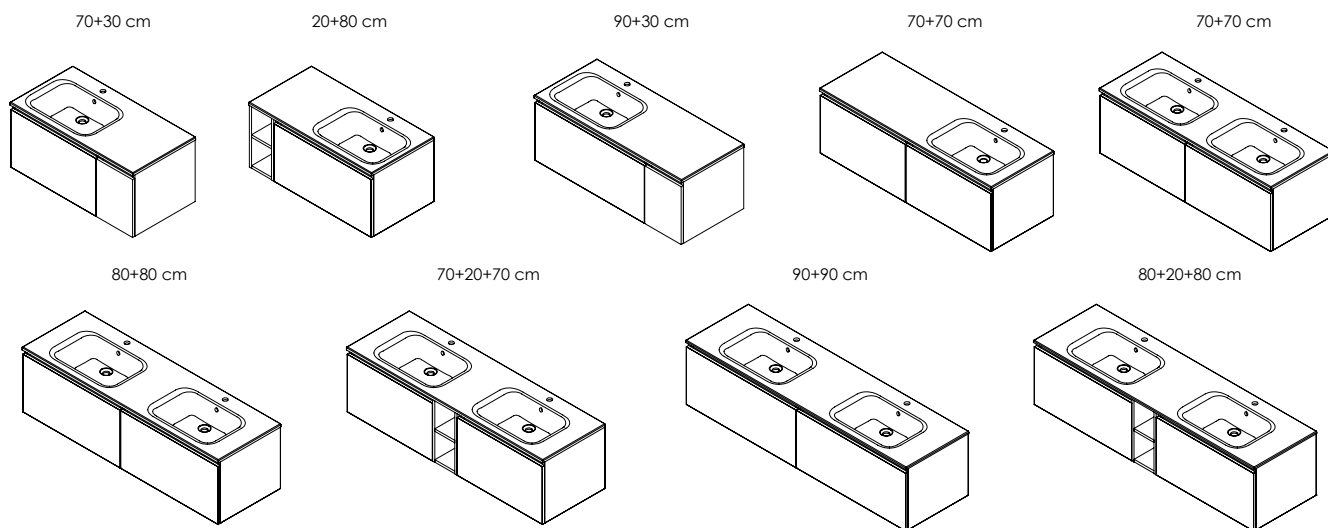

LOREA

BATHROOM FURNITURE

LOREA

ARECA Console Washbasins (Cast Marble)

BRAHEA Drop in washbasins (Solid Surface)

Countertop Washbasins (Ceramic)

L

101x51,5 cm
AC101L
AC101R

L

121x51,5 cm
AC121L
AC121R

L

141x51,5 cm
AC141L
AC141R

141x51,5 cm
AC141

161x51,5 cm
AC161

181x51,5 cm
AC181

R

101x51,5 cm
BL101-70L
BL101-80L
BL101-70R
BL101-80R

R

121x51,5 cm
BL121L
BL121R

R

141x51,5 cm
BL141L
BL141R

141x51,5 cm
BL141

161x51,5 cm
BL161-70
BL161-80

181x51,5 cm
BL181-80
BL181-90