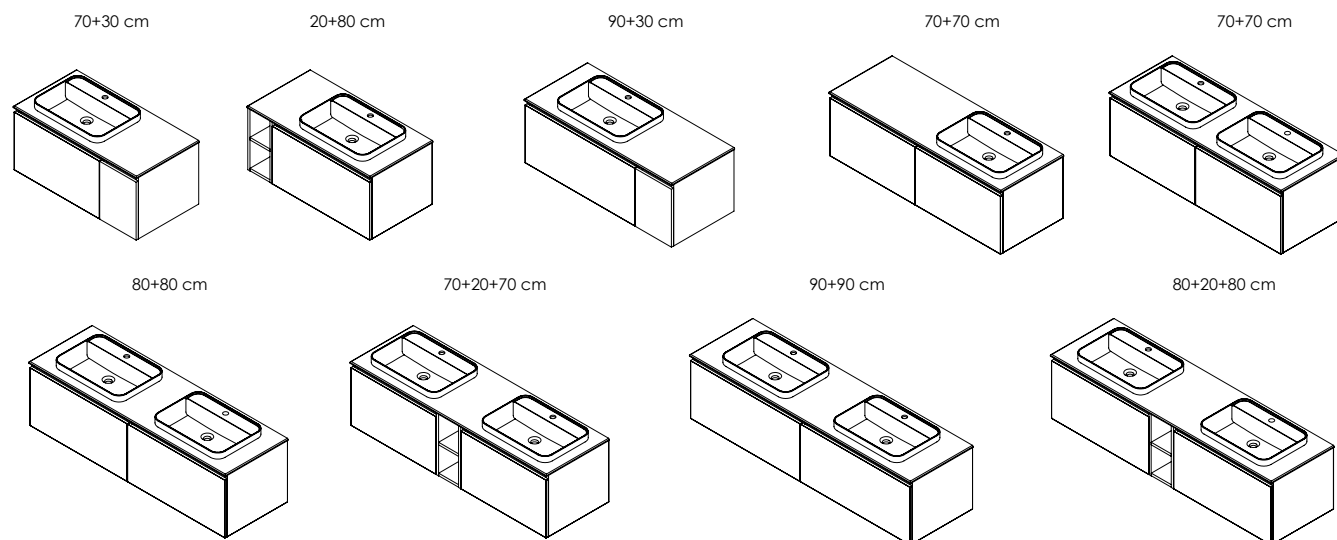

LOREA

BATHROOM FURNITURE

LOREA

ARECA Console Washbasins (Cast Marble)

BRAHEA Drop in washbasins (Solid Surface)

Countertop Washbasins (Ceramic)

L

101x51,5 cm
AC101L
AC101R

L

121x51,5 cm
AC121L
AC121R

L

141x51,5 cm
AC141L
AC141R

141x51,5 cm
AC141

161x51,5 cm
AC161

181x51,5 cm
AC181

R

101x51,5 cm
BL101-70L
BL101-80L
BL101-70R
BL101-80R

R

121x51,5 cm
BL121L
BL121R

R

141x51,5 cm
BL141L
BL141R

141x51,5 cm
BL141

161x51,5 cm
BL161-70
BL161-80

181x51,5 cm
BL181-80
BL181-90