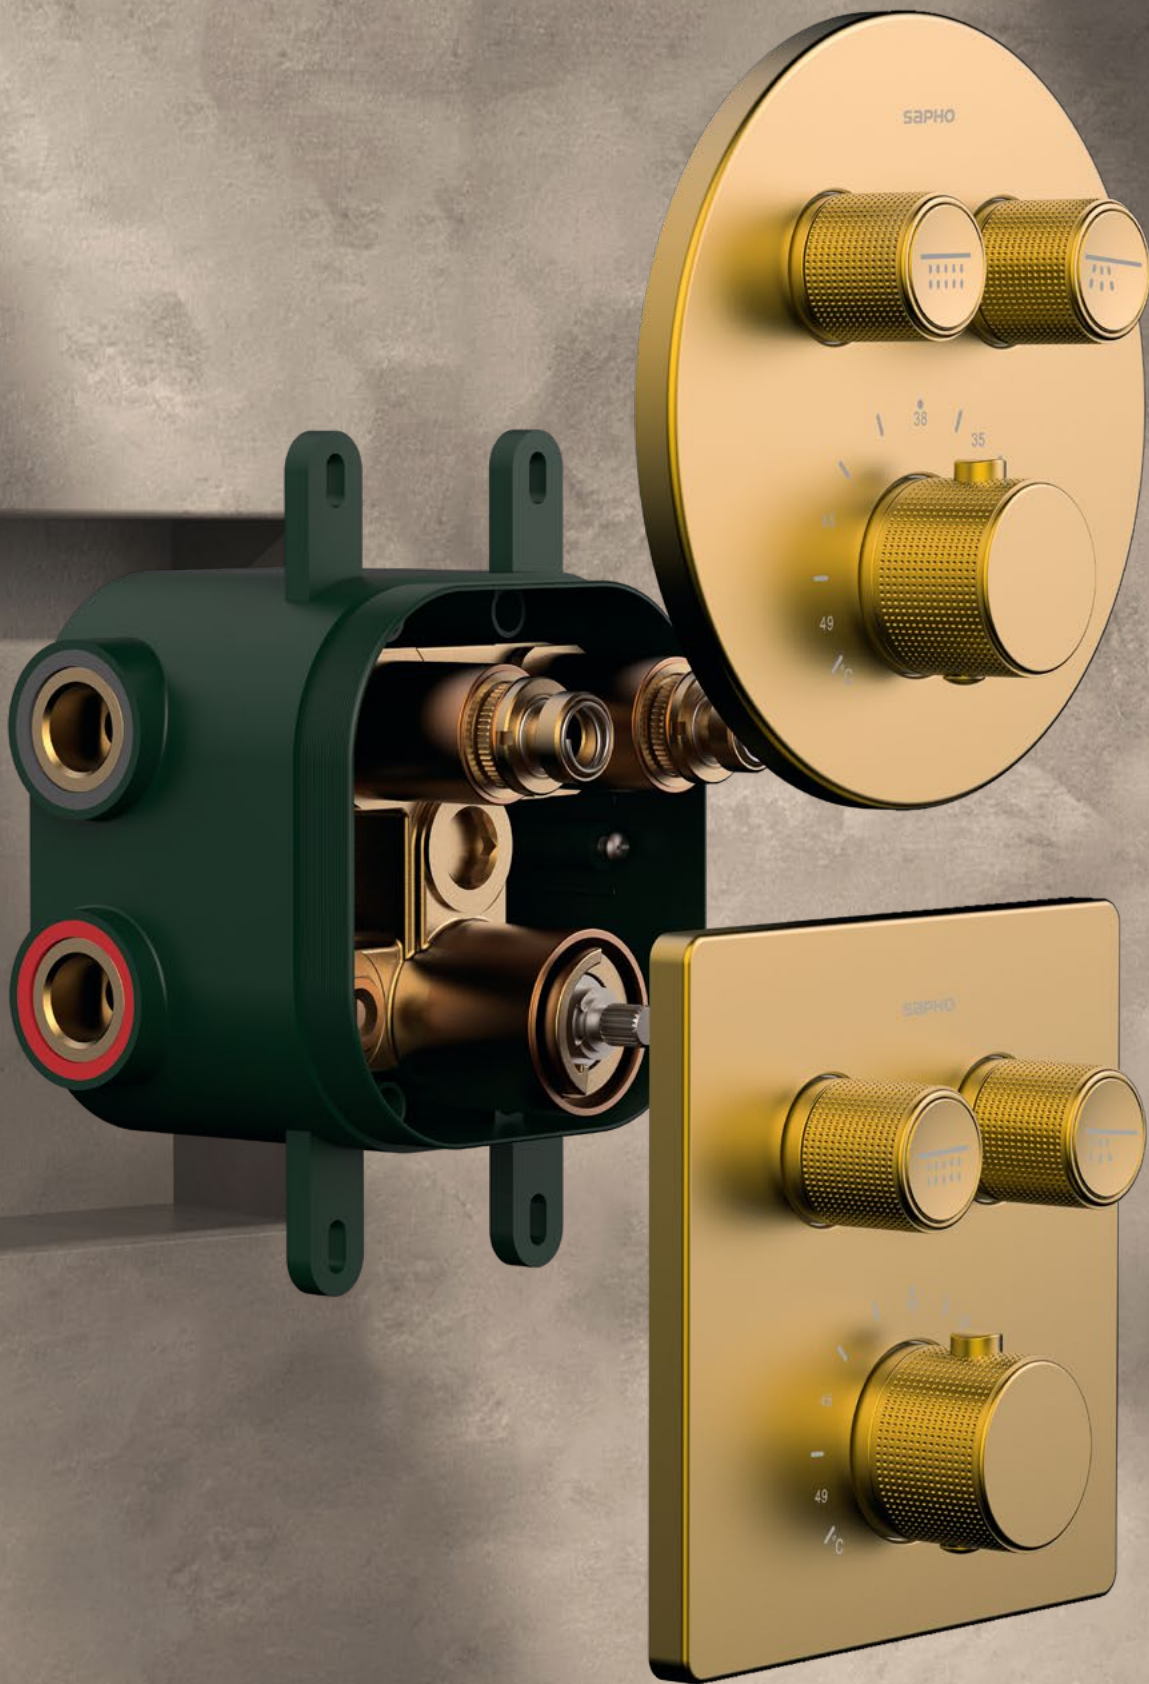

RP032GB

RP042GB