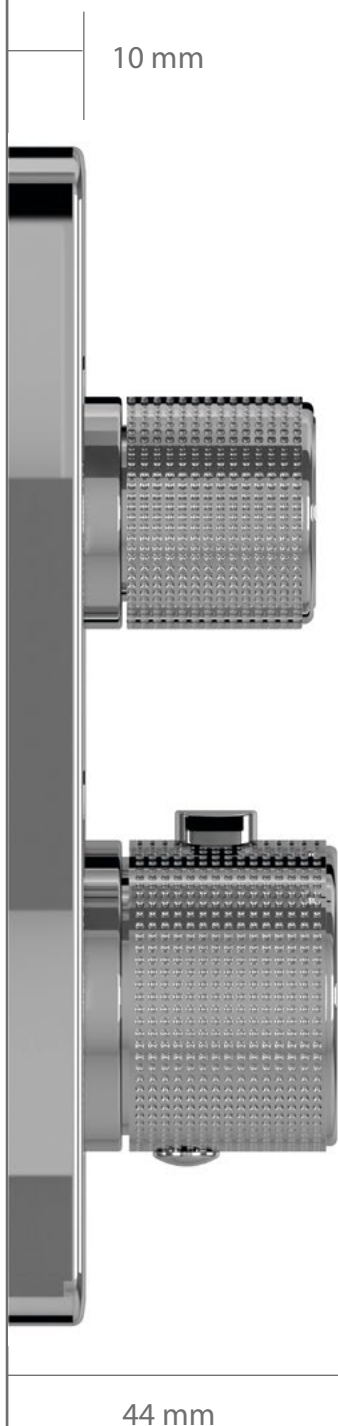

MINIMALISTICKÝ DESIGN

MAXIMÁLNÍ ELEGANCE

Podomítková sprchová baterie SMART SELECT je důkazem, že v jednoduchosti je krása. Každý detail je navržen tak, aby vaše sprcha nebyla jen každodenní rutinou, ale skutečným zážitkem, který vás osvěží a uvolní.

Díky promyšlené konstrukci ovládací modul **nepřesahuje hloubku 44 mm** bez ohledu na hloubku instalace, a tím významně šetří místo ve sprše.

SMART SELECT umožňuje snadné nastavení a přepínání mezi dvěma výstupy vody **pouhým stisknutím tlačítka**. Vestavěný termostat zajišťuje stabilní teplotu vody. Bezpečnost a pohodlí jsou zaručeny – to ocení zejména rodiny s malými dětmi.

Integrovaný těsnící systém navíc poskytuje naprostou ochranu proti průsaku vody za stěnu a přispívá tak k dlouhodobé odolnosti a spolehlivosti celého systému.