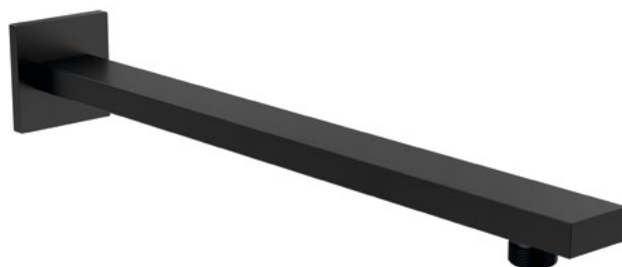

- SL400
- SL102
- SL119