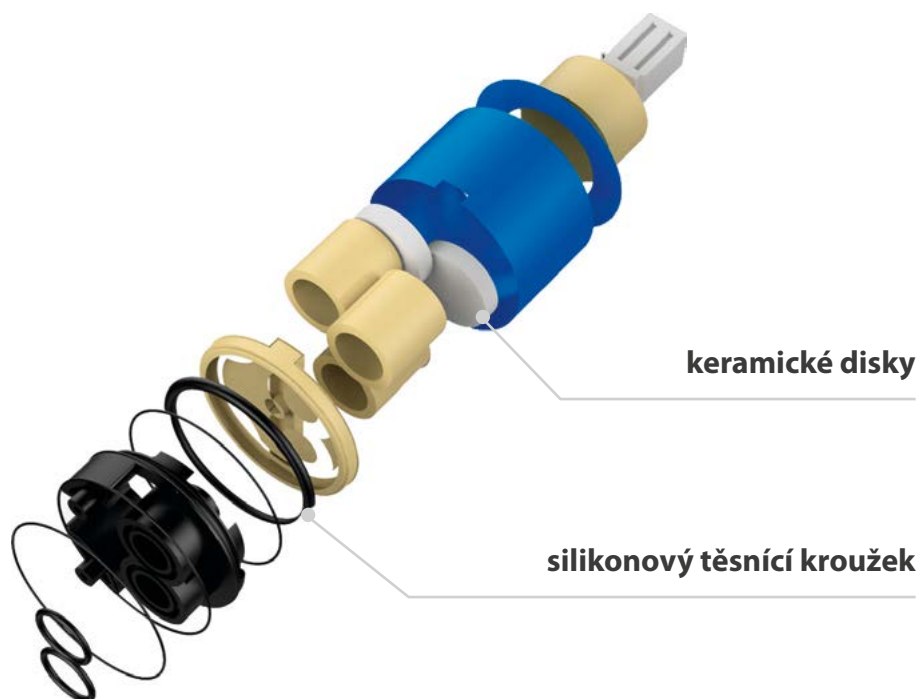

UMYVADLOVÁ BATERIE

CM002

CM002B

CM002GB

UMYVADLOVÁ BATERIE VYSOKÁ

CM006

CM006B

CM006GB

PERLÁTOR

Vysoce kvalitní perlátor německo-švýcarské firmy NEOPERL s maximálním průtokem 5 l/min.

Praktický nakloněný proud vody do umyvadla

KARTUŠE

Vyniká elegantním designem a hladkým povrchem.

DOKONALE SPOLEHLIVÝ PROVOZ

Baterie s komfortní mycí zónou
pro vaše pohodlí.

Snadná a pohodlná
montáž pomocí
masivní matice.

Tlakové připojovací
hadice z nerezové oceli
vydrží tlak až 4 MPa.

PODOMÍTKOVÁ UMYVADLOVÁ BATERIE

CM008

CM008B

CM139GB

DETAIL BATERIE

BAREVNÉ VARIANTY

Podomítková dvouprvková umyvadlová baterie s pákovou rukojetí umožňuje přesné ovládní bez námahy a zajišťuje maximální pohodlí po celou dobu používání.

výstup smíšené vody