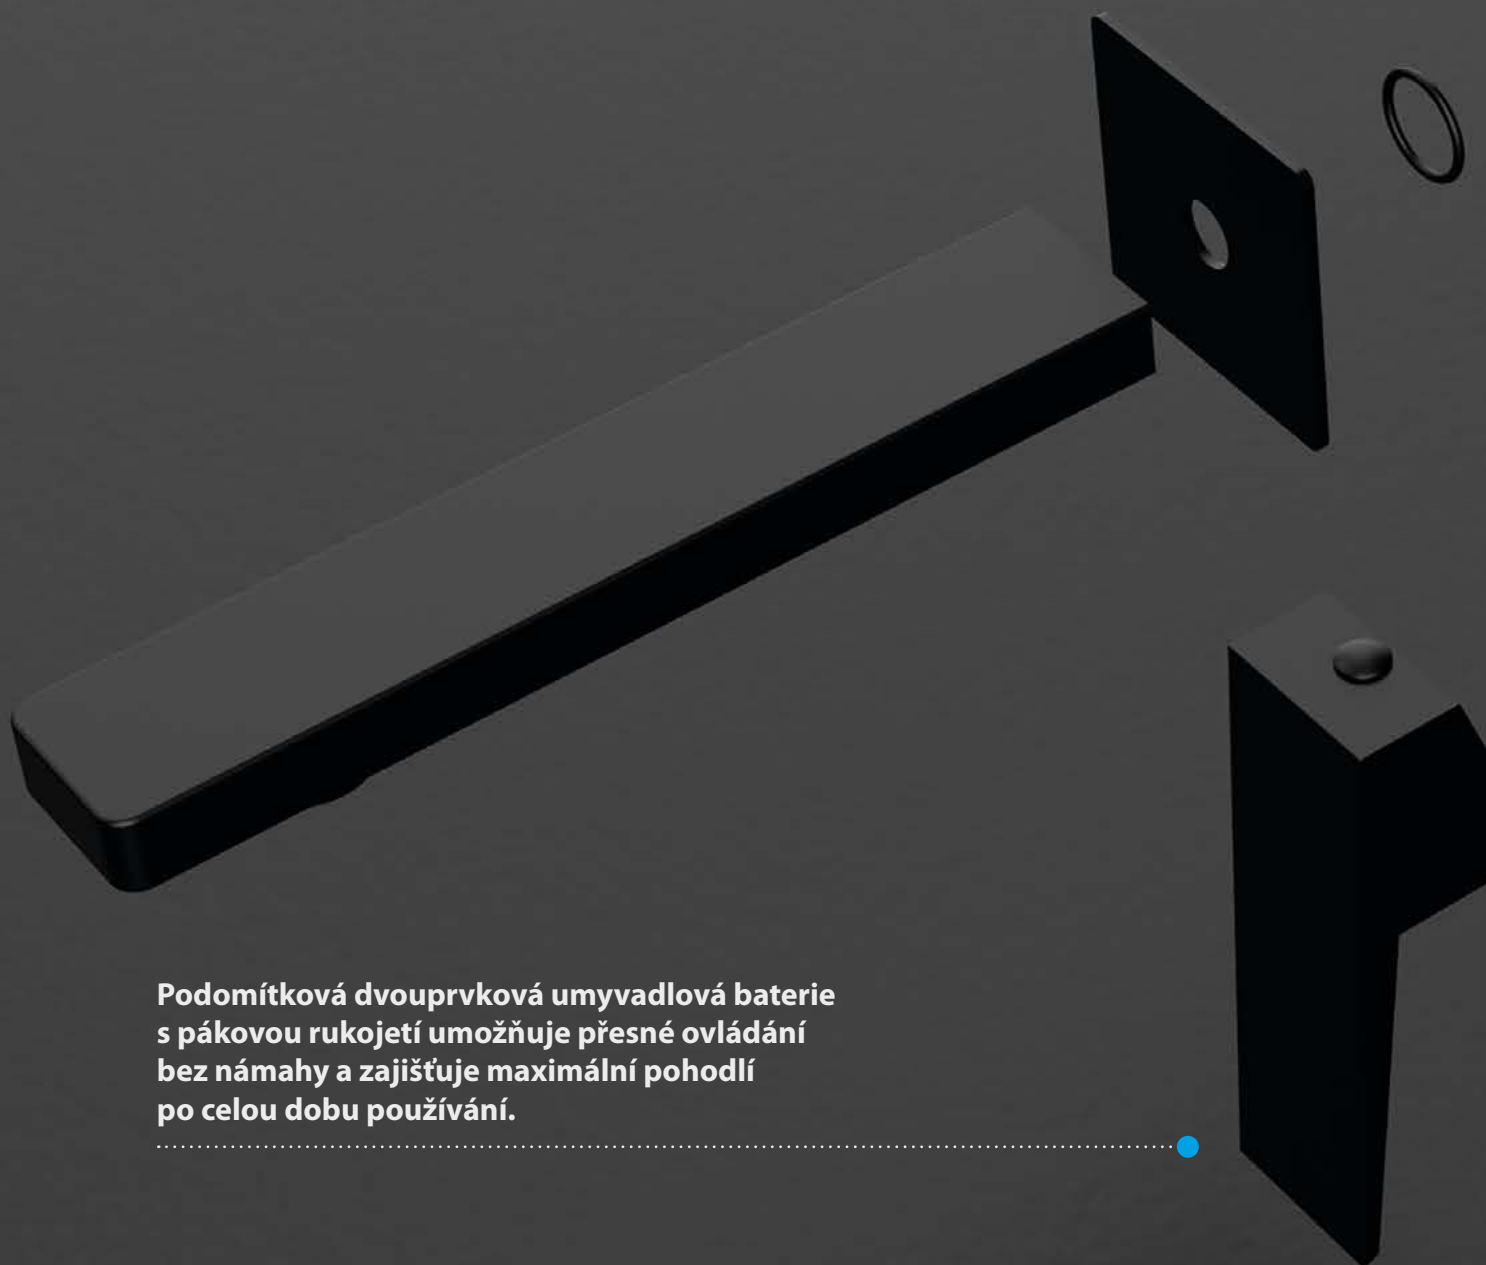

DETAIL BATERIE

BAREVNÉ VARIANTY

Podomítková dvouprvková umyvadlová baterie s pákovou rukojetí umožňuje přesné ovládní bez námahy a zajišťuje maximální pohodlí po celou dobu používání.