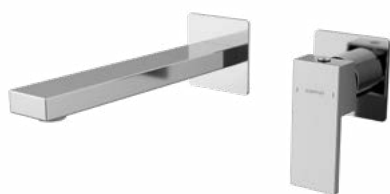

Baterie s komfortní mycí zónou
pro vaše pohodlí.

Snadná a pohodlná
montáž pomocí
masivní matice.

Tlakové připojovací
hadice z nerezové oceli
vydrží tlak až 4 MPa.

PODOMÍTKOVÁ UMYVADLOVÁ BATERIE

CM008

CM008B

CM139GB

DETAIL BATERIE

BAREVNÉ VARIANTY

Podomítková dvouprvková umyvadlová baterie s pákovou rukojetí umožňuje přesné ovládní bez námahy a zajišťuje maximální pohodlí po celou dobu používání.

výstup smíšené vody

vstup studené
vody

vstup
teplé vody

kartuše

SPRCHOVÝ SYSTEM

Elegantní sprchový systém s podomítkovou instalací šetří místo ve vaší koupelně a je navržen pro snadnou a rychlou montáž. Hlavové sprchy mají silikonové trysky pro snadné čištění a údržbu.