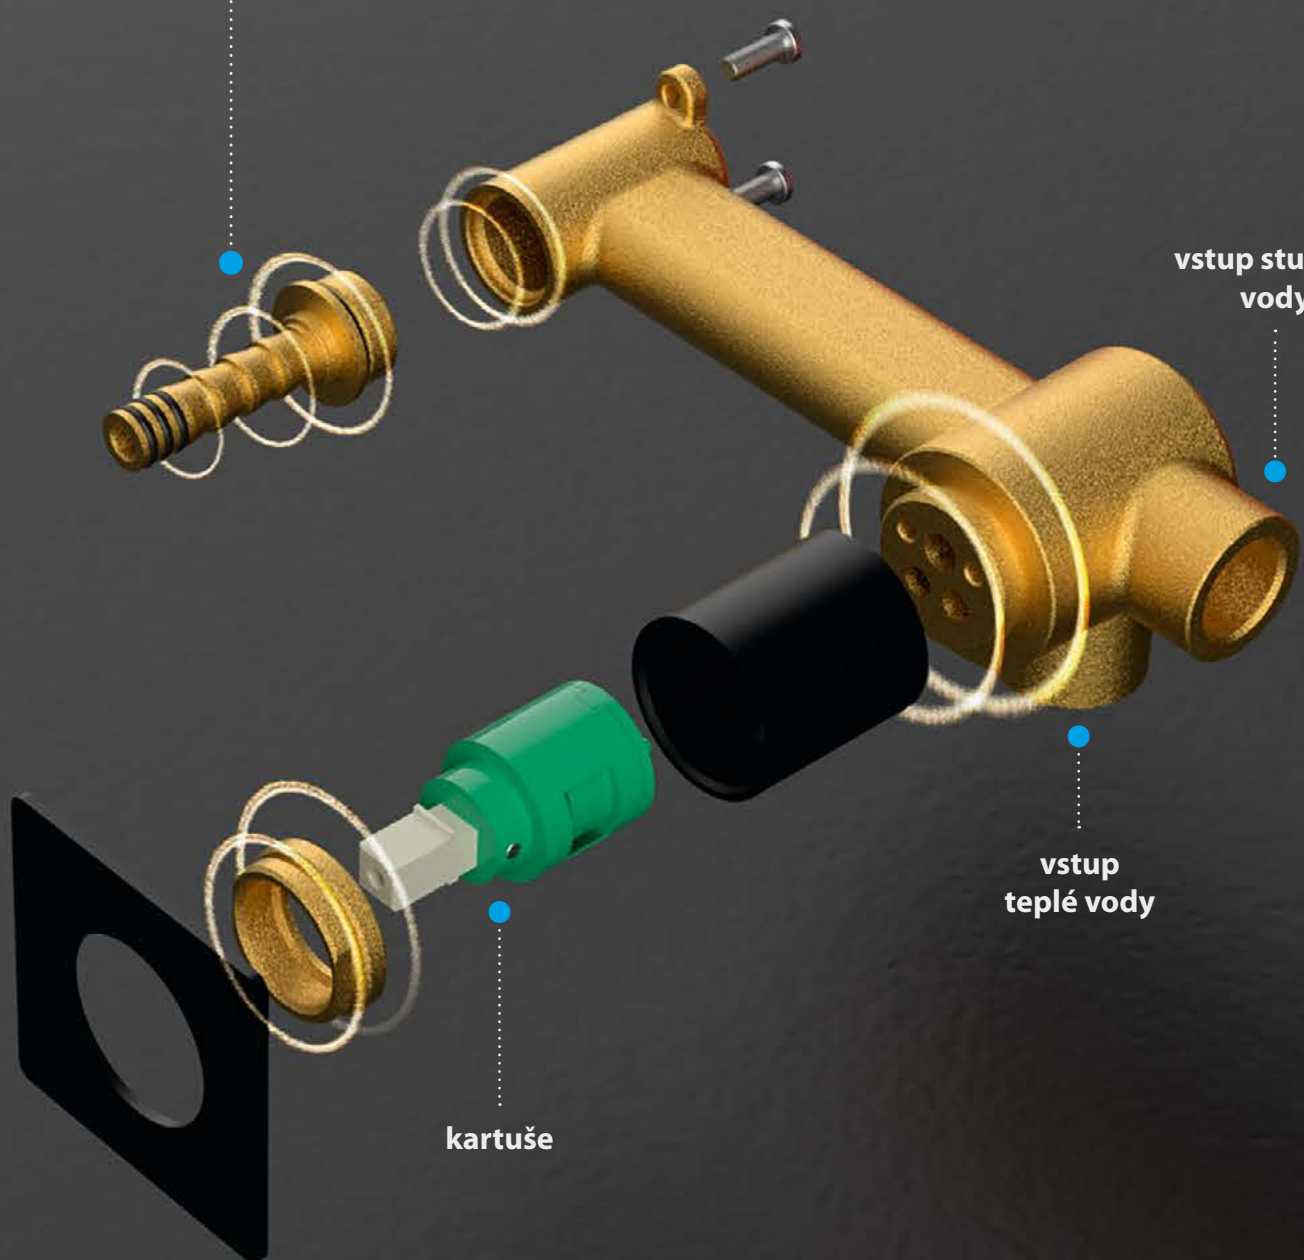

Baterie s komfortní mycí zónou
pro vaše pohodlí.

Snadná a pohodlná
montáž pomocí
masivní matice.

Tlakové připojovací
hadice z nerezové oceli
vydrží tlak až 4 MPa.

PODOMÍTKOVÁ UMYVADLOVÁ BATERIE

CM008

CM008B

CM139GB

DETAIL BATERIE

BAREVNÉ VARIANTY

Podomítková dvouprvková umyvadlová baterie s pákovou rukojetí umožňuje přesné ovládní bez námahy a zajišťuje maximální pohodlí po celou dobu používání.

výstup smíšené vody

vstup studené
vody

vstup
teplé vody

kartuše

SPRCHOVÝ SYSTEM

Elegantní sprchový systém s podomítkovou instalací šetří místo ve vaší koupelně a je navržen pro snadnou a rychlou montáž. Hlavové sprchy mají silikonové trysky pro snadné čištění a údržbu.