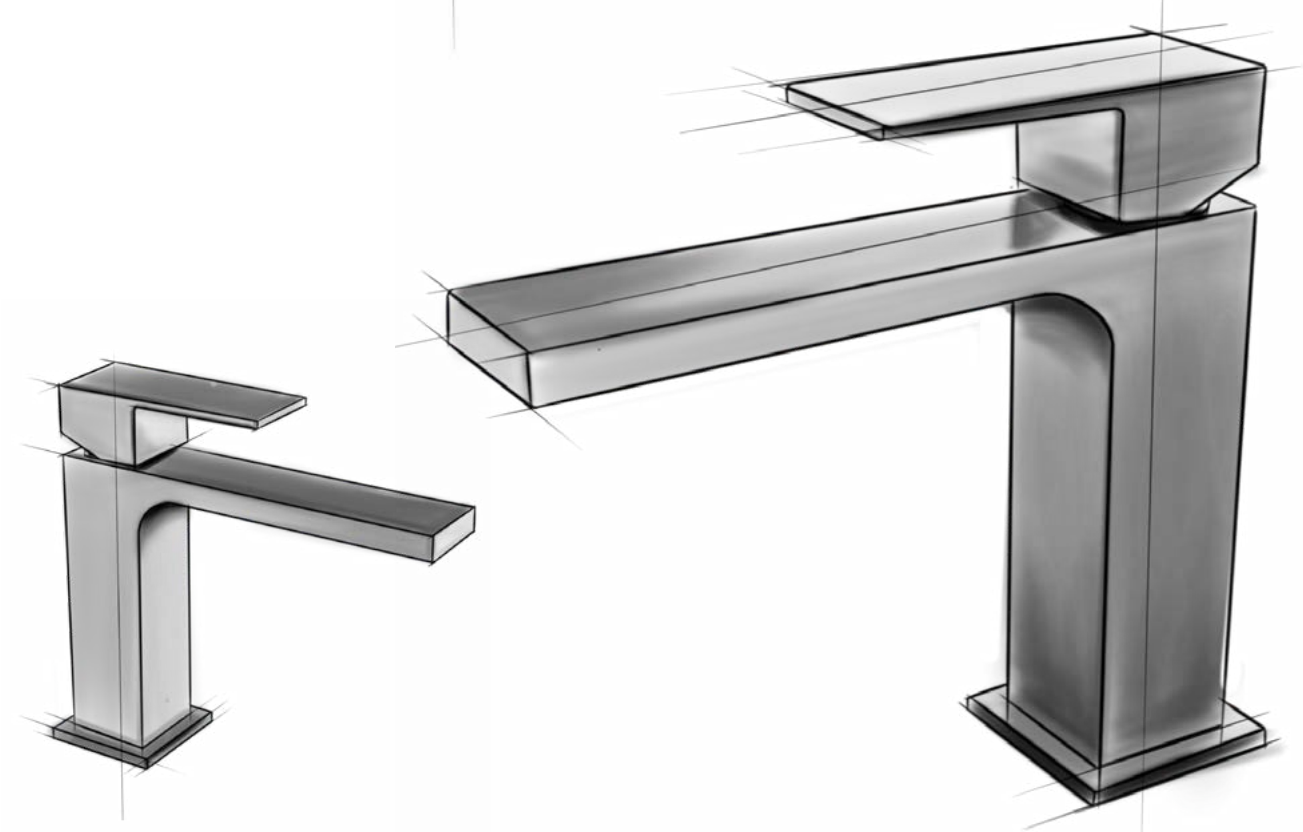

TO PODSTATNÉ
JE V
DETAILECH