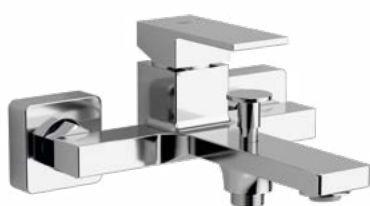

VANOVÁ BATERIE

CM010