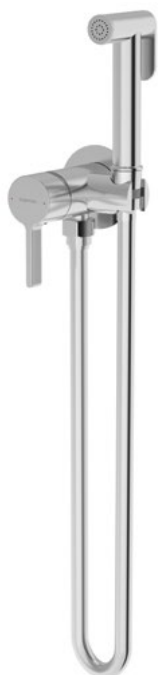

PODOMÍTKOVÁ PÁKOVÁ BATERIE - 2 VÝSTUPY

AF042

AF042B

AF042GB

SMART SELECT PODOMÍTKOVÁ TERMOSTATICKÁ BATERIE - 2 VÝSTUPY

RP032

RP032B

RP032GB

PODOMÍTKOVÁ BIDETOVÁ BATERIE

AF040

AF040B

AF040GB

SPRCHOVÉ SETY

AF042-01

AF042B-01

AF042GB-01