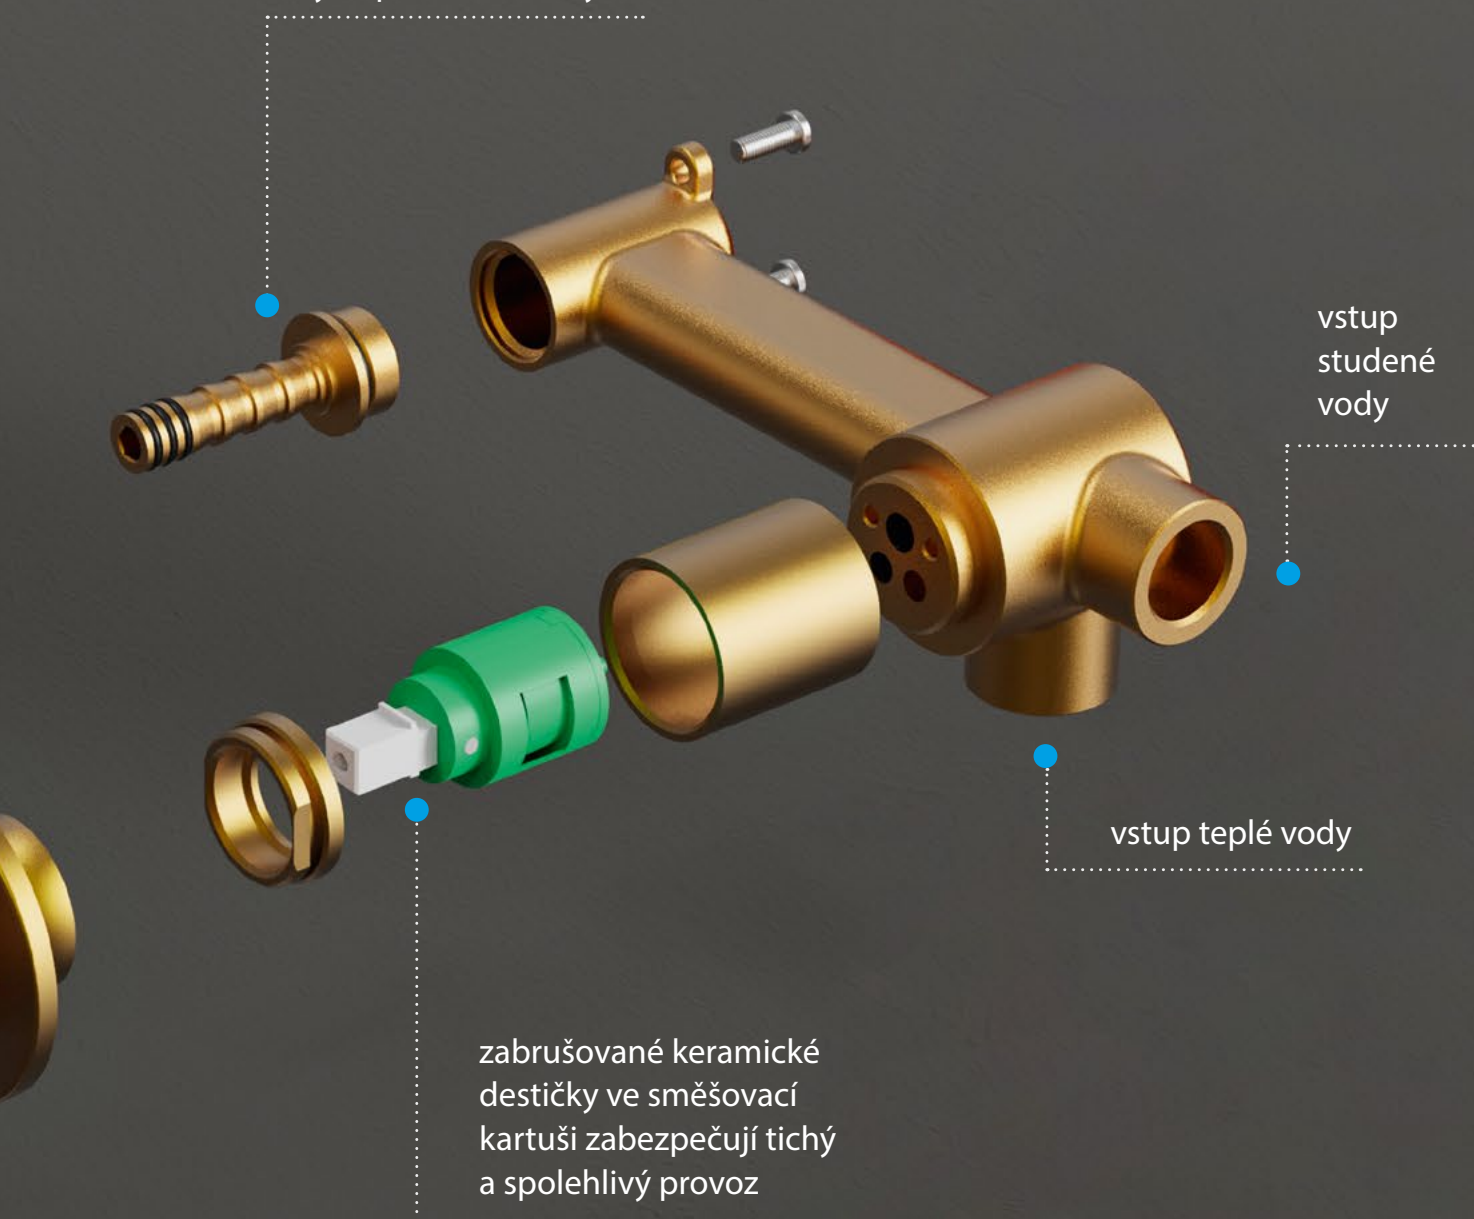

AF139B

AF139GB

DETAIL BATERIE

BAREVNÉ VARIANTY

CHROM

ČERNÁ MAT

ZLATO MAT

vybaveno lehce demontovatelným perlátorem pro snadnou instalaci, odstranění vodního kamene a čištění.

nástěnná umyvadlová baterie s praktickou rukojetí umožňuje přesné ovládání bez námahy a zaručuje maximální pohodlí

výstup smíšené vody

vstup
studené
vody

vstup teplé vody

zabrušované keramické
destičky ve směšovací
kartuši zabezpečují tichý
a spolehlivý provoz