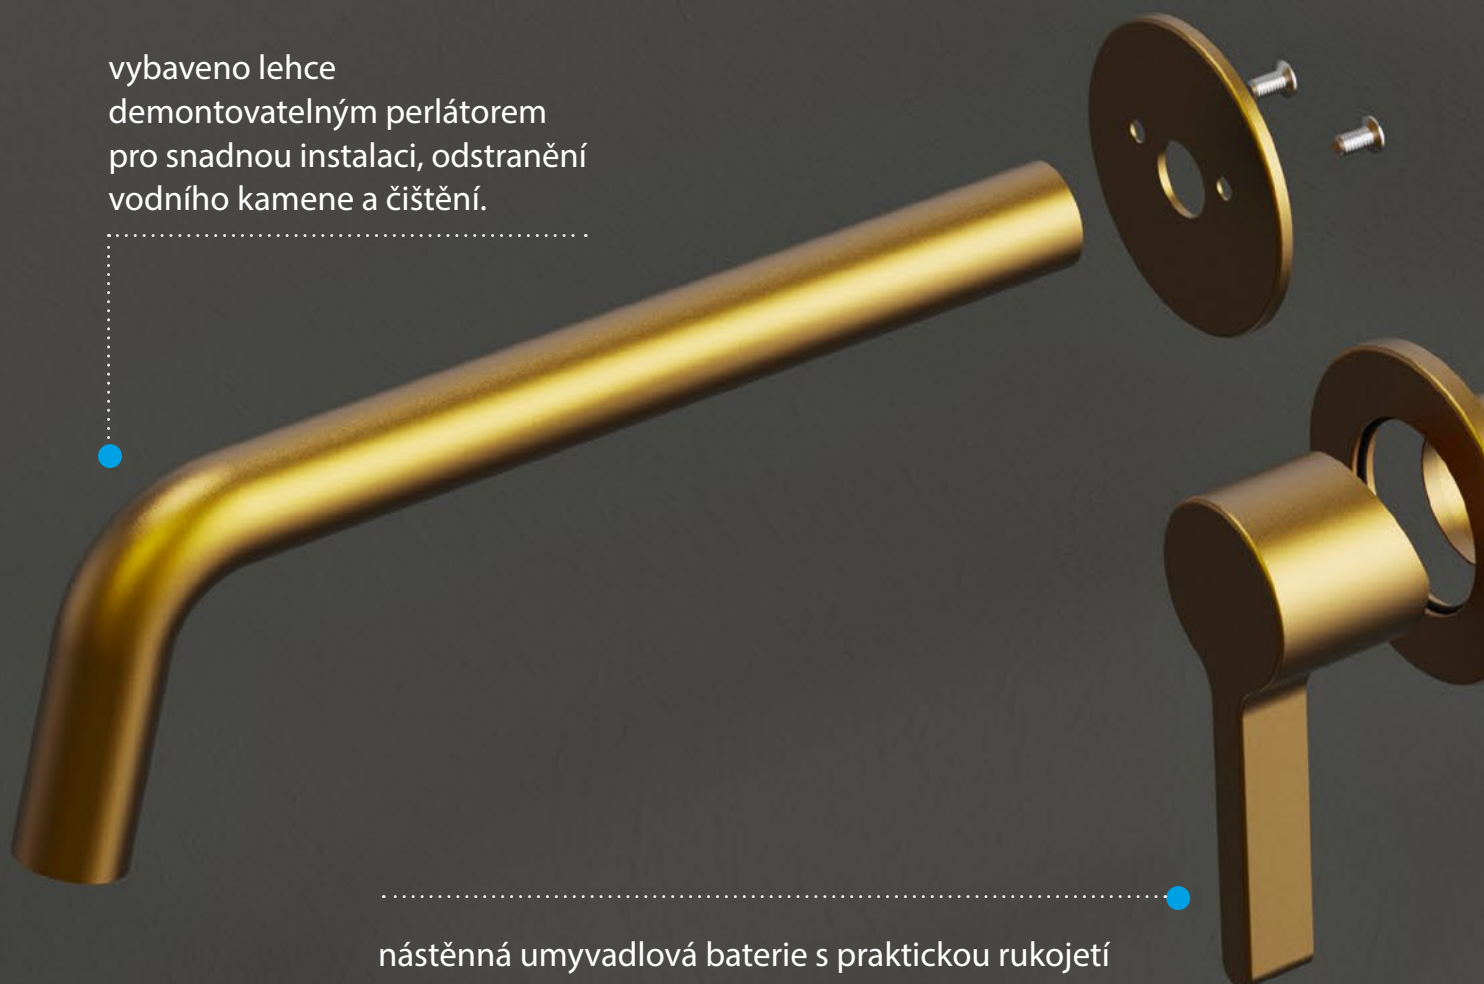

AF139B

AF139GB

DETAIL BATERIE

BAREVNÉ VARIANTY

CHROM

ČERNÁ MAT

ZLATO MAT

vybaveno lehce demontovatelným perlátorem pro snadnou instalaci, odstranění vodního kamene a čištění.

nástěnná umyvadlová baterie s praktickou rukojetí umožňuje přesné ovládání bez námahy a zaručuje maximální pohodlí

výstup smíšené vody

vstup
studené
vody

vstup teplé vody

zabrušované keramické
destičky ve směšovací
kartuši zabezpečují tichý
a spolehlivý provoz