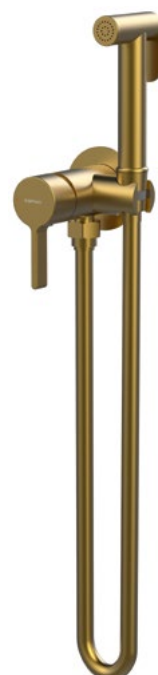

PODOMÍTKOVÁ PÁKOVÁ BATERIE - 2 VÝSTUPY

SMART SELECT PODOMÍTKOVÁ TERMOSTATICKÁ BATERIE - 2 VÝSTUPY

PODOMÍTKOVÁ BIDETOVÁ BATERIE

AF040GB