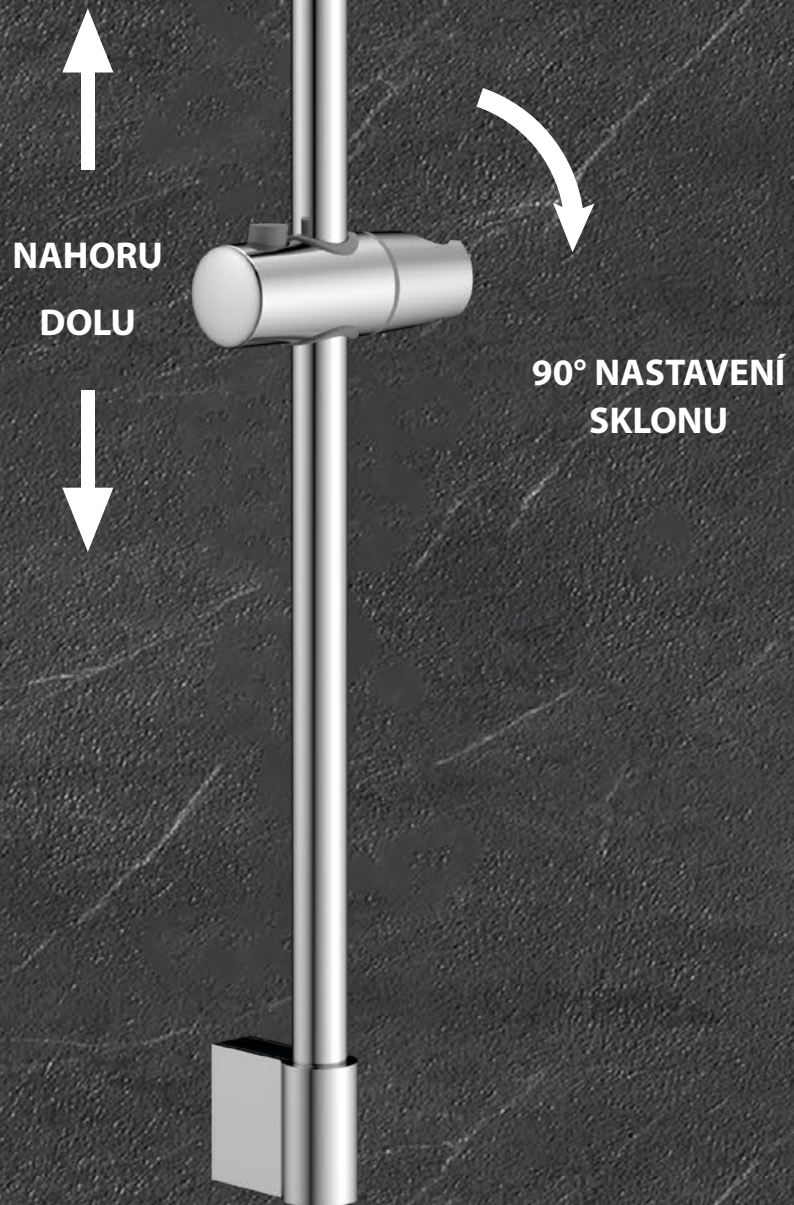

- 1205-01
- 1205-01B
- 1205-01GB

- BR401
- SL103
- BR519

- 1205-05
- 1205-05B
- 1205-05GB

HLAVOVÁ SPRCHA

MS573

MS573B

MS573GB

RUČNÍ SPRCHA

SK879

SK879B

SK879GB

BAREVNÉ VARIANTY

CHROM

ČERNÁ
MAT

ZLATO
MAT

POSUVNÝ DRŽÁK