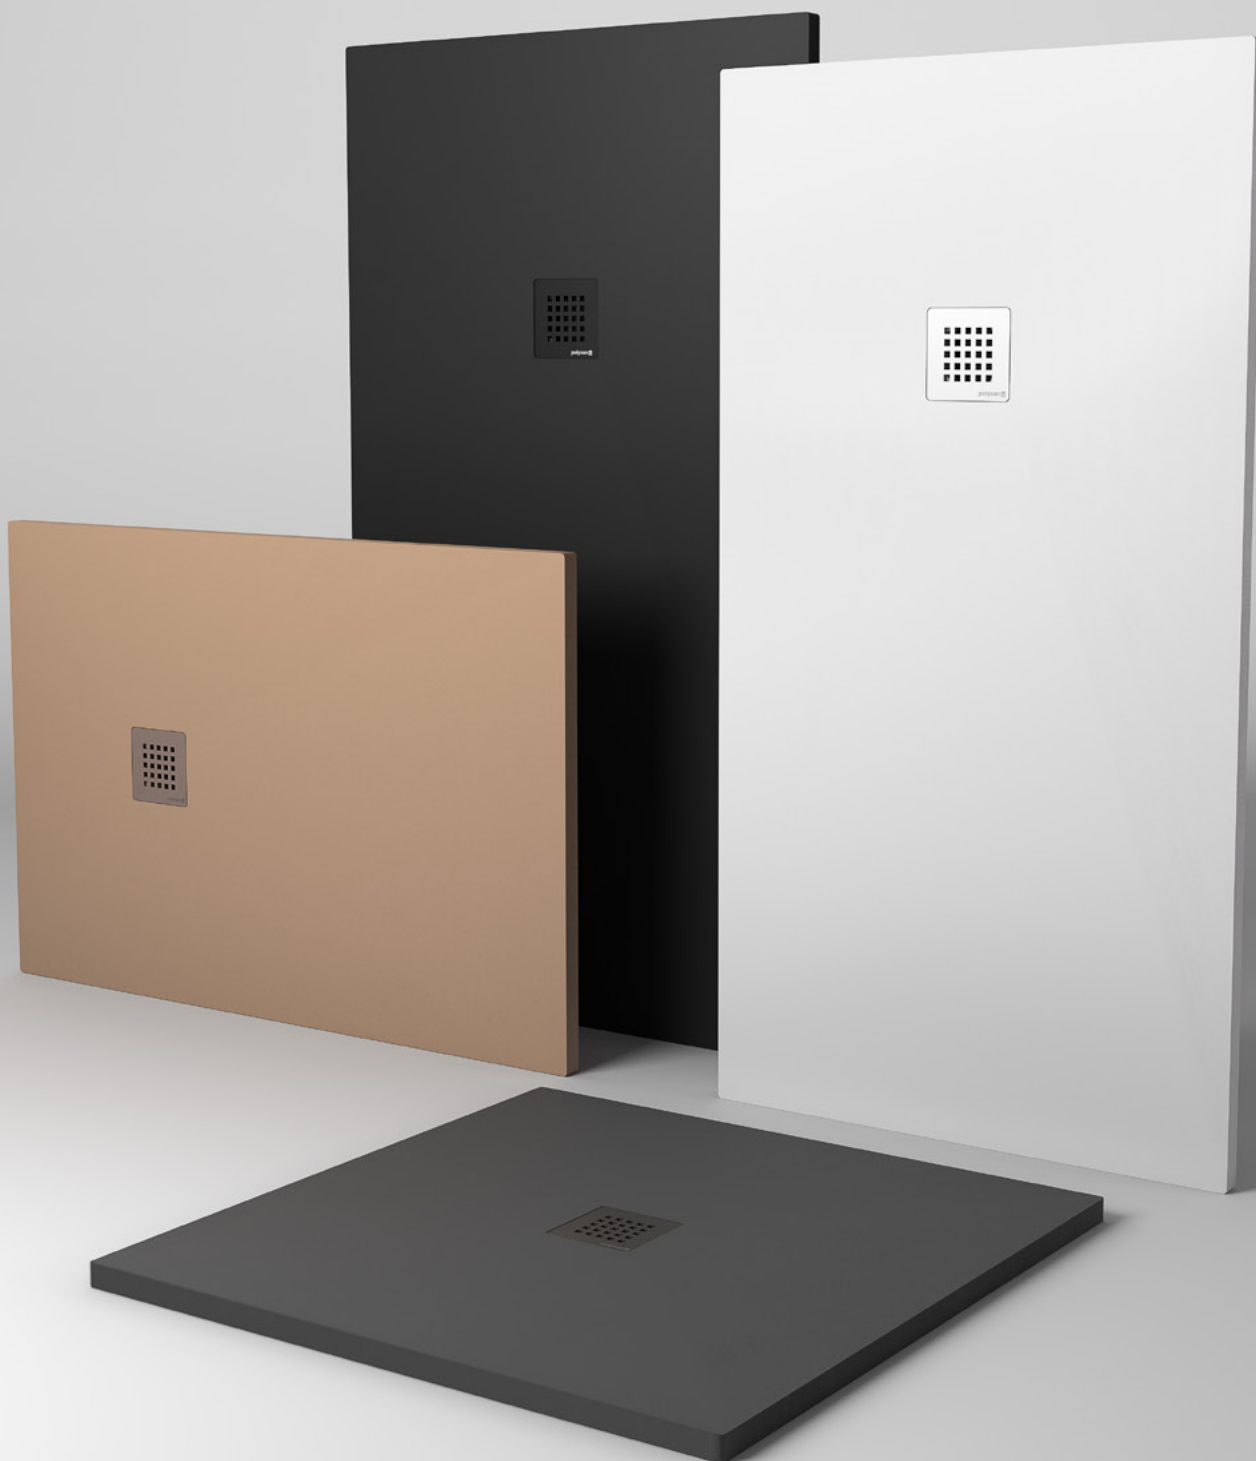

# TRENECA

---

Proměňte svůj sprchový kout v místo plné elegance  
se sprchovou vaničkou TRENECA ve 4 matných barvách.

PŘESVĚDČTE SE SAMI O PŮSOBIVÝCH VÝHODÁCH,  
KTERÉ PRO VÁS TATO MINERÁLNÍ LITÁ SPRCHOVÁ VANIČKA MÁ.

#### DETAIL POVRCHU

Pro vaši bezpečnost je povrch  
vybaven nejvyšší třídou  
protiskluznosti.

#### BAREVNÉ VARIANTY KRYTEK SIFONU

Elegantní designový kryt  
z prvotřídní nerezové oceli v 5  
odstínech esteticky zapadne  
do designu sprchové vaničky.

+

■ **GEBERIT**

# TRENECA

Design zaujme nejen elegancí a funkcí, ale také vám umožní bezbariérový přístup s plochou montážní výškou pouhých 30 mm. Sprchová vanička snoubí nízkou instalační výšku s maximální odolností proti uklouznutí. Textura s kamenným vzhledem dodává povrchu přirozené prostředí. Sprchu si můžete bez obav užívat i díky hřejivosti minerálního litého materiálu.