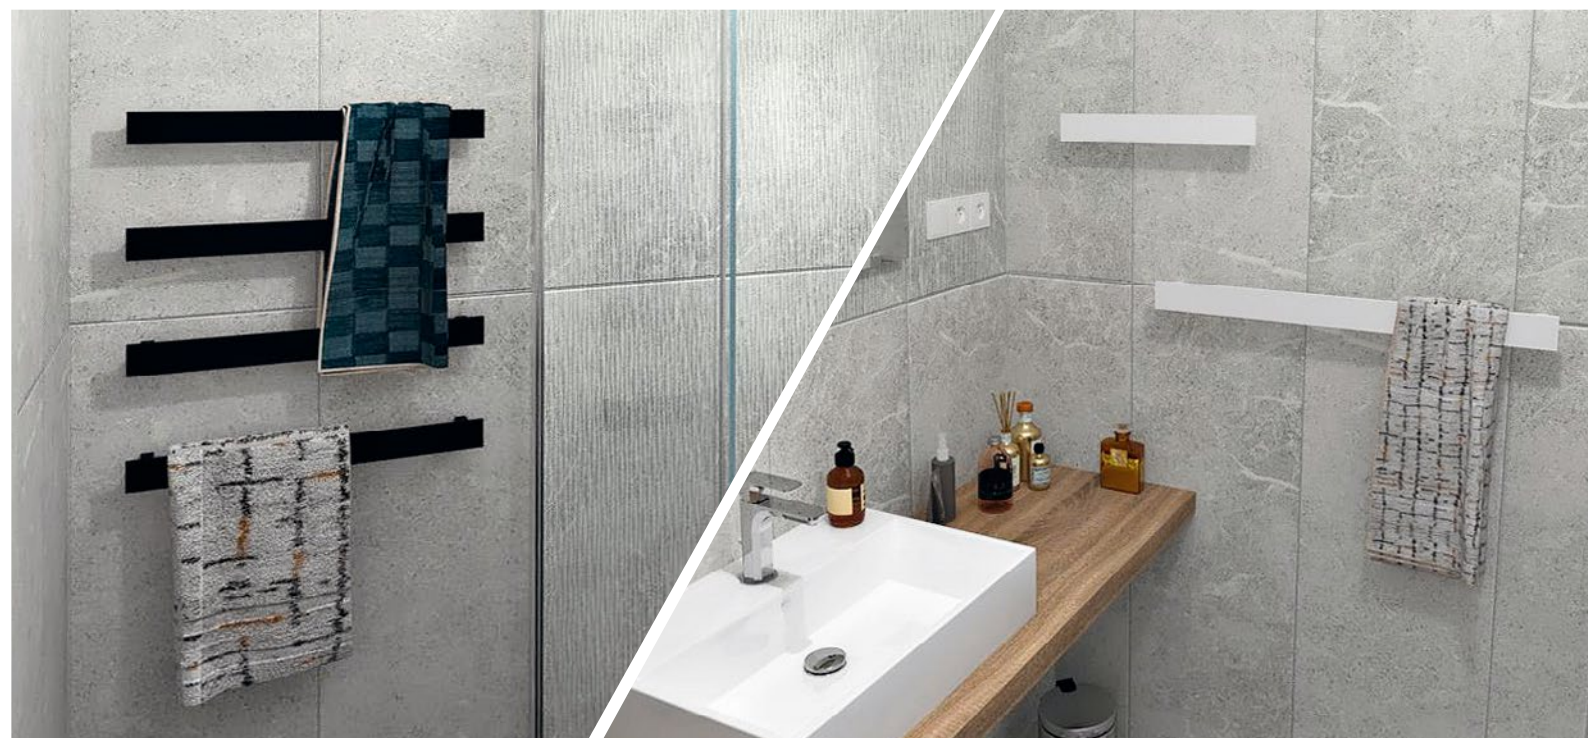

TWIGA

Uniwersalna konsola

TWIGA

Uniwersalna konsola pod umywalki nabladowe.
Do stalowego wspornika wybierz odpowiedni blat z serii Avice.
Czarną szufladę z wycięciem na syfon można instalować do wspornika typu B.

Wybór dekorów

wspornik typ A

wspornik typ B

wspornik typ B + szuflada

PATRON

Skomponuj sobie drabinkę łazienkową z aluminiowych masywnych wieszaków

biały mat

45 cm
60 cm
80 cm
100 cm

czarny mat

SLICE

SLICE

Praktyczny wieszak na ręczniki SLICE

Materiał: stal lakierowana

Rozmiar: 52 x 79 cm

Montaż: L/R

biały mat

czarny mat

Wieszaki podblatowe
- ręcznik zawsze w zasięgu ręki.

Materiał: stal lakierowana

czarny mat

45 cm

60 cm

biały mat

45 cm