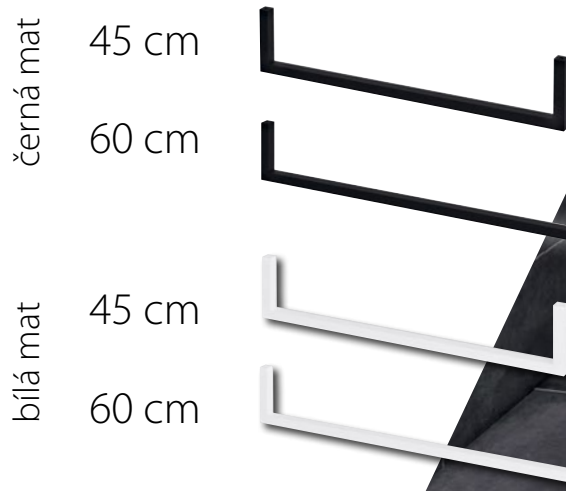

podnož typ B

podnož typ B + zásuvka

PATRON

Sestavte si vlastní koupelnový žebřík
z hliníkových masivních sušáků

bílá mat

45 cm
60 cm
80 cm
100 cm

černá mat

SLICE

Z boku jednoduše umístíte osušku
na praktický sušák SLICE

Materiál: lakovaná ocel
Rozměr: 52 x 79 cm
Instalace: L/R

bílá mat

černá mat

Sušáky pod umyvadlovou deskou,
osuška bude vždy po ruce.

Materiál: lakovaná ocel