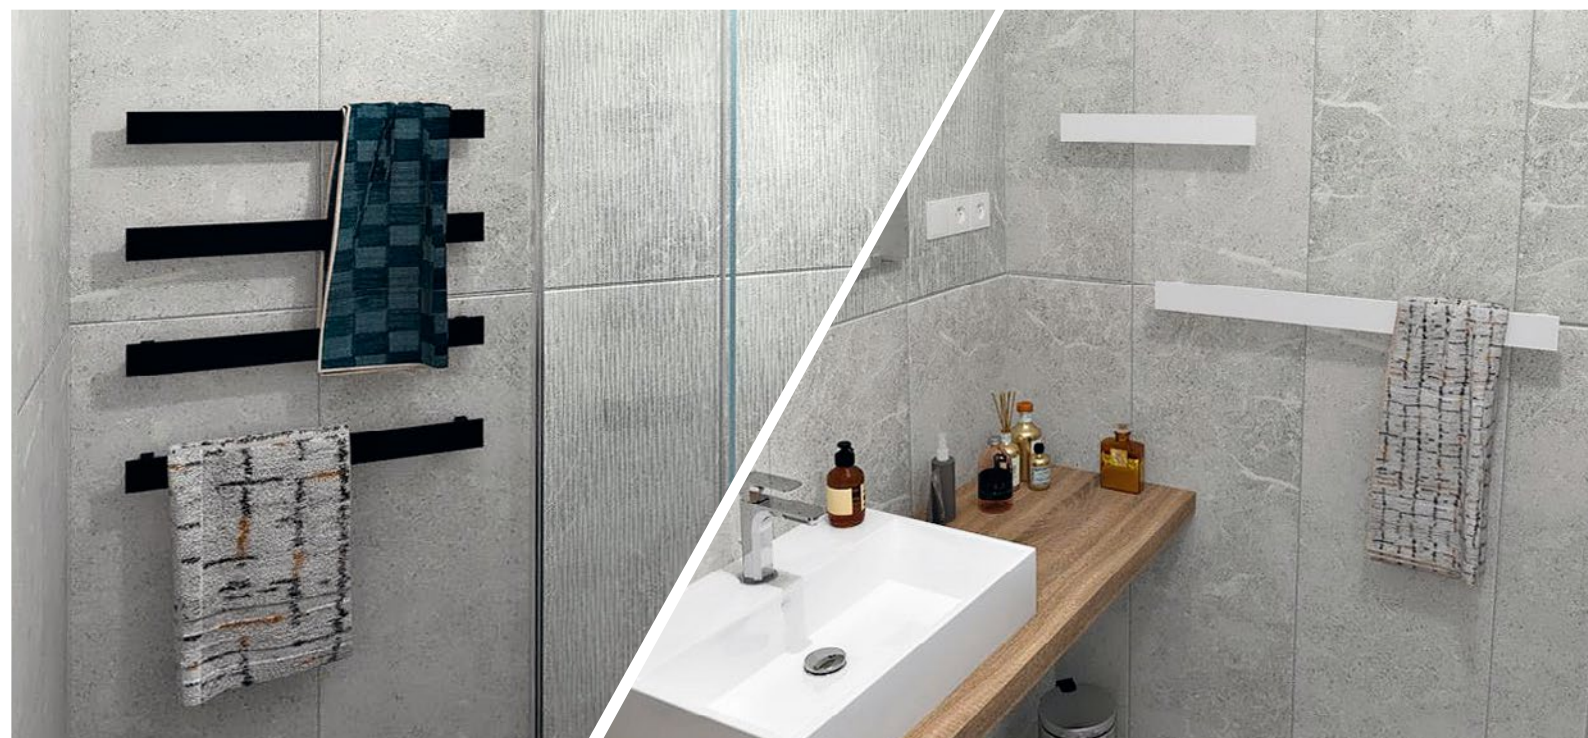

TWIGA

Variabler Waschtisch

TWIGA

Universal Tisch für stehende Waschbecken. Wählen Sie ein geeignetes Board aus dem Avice-Sortiment für die schwarze Stahlbasis. Die schwarze Schublade mit einer Ausparung für den Abfallsiphon kann neben dem Sockel Typ B installiert werden.

Farbdesign

alte weiße Eiche

Zement

Aquamarin

altes Holz

Walnuss rustikal

Eiche rover

Der Sockel Typ A

Der Sockel Typ B

Der Sockel Typ B + Schublade

PATRON

Bauen Sie Ihre eigene Badleiter aus massiven Aluminiumtrocknern

weiß matt

45 cm
60 cm
80 cm
100 cm

schwarz matt

SLICE

Von der Seite legen Sie das Handtuch einfach auf den praktischen SLICE-Trockner

Material: lackierter Stahl

Größe: 52 x 79 cm

Installation: L / R

weiß matt

schwarz matt

Trockner unter der Spüle,
Badetuch ist immer zur Hand.