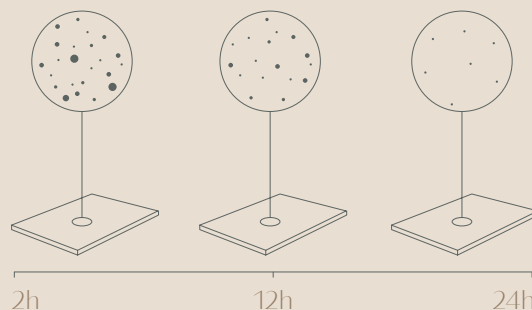

## Jak fungují dlaždice IMMUNE

POVRCH BEZ SPECIÁLNÍ ÚPRAVY

Bakterie se množí na povrchu.

DLAŽDICE S ÚPRAVOU IMMUNE

IMMUNE blokuje metabolismus bakterií,  
zabraňuje jejich šíření nebo existenci na povrchu.