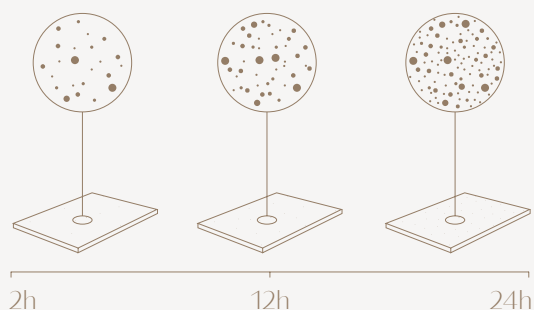

## Jak fungují dlaždice IMMUNE

POVRCH BEZ SPECIÁLNÍ ÚPRAVY

Bakterie se množí na povrchu.

DLAŽDICE S ÚPRAVOU IMMUNE

IMMUNE blokuje metabolismus bakterií,  
zabraňuje jejich šíření nebo existenci na povrchu.