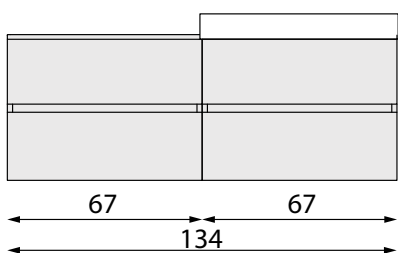

Umyvadla k nábytku ODETTA

Základní šířky

57

67

82

95

118

82

95

118

Výběr kombinací

Prvky sestav a doplňky

Spodní skříňky 60–120 cm

Skříňka umyvadlová, 2x zásuvka
57x50x43,5 cm
DT060-XXXX

Skříňka umyvadlová, 2x zásuvka
67x50x43,5 cm
DT070-3030 bílá lesk
DT070-XXXX

Skříňka umyvadlová, 2x zásuvka
82x50x43,5 cm
DT085-3030 bílá lesk
DT085-XXXX