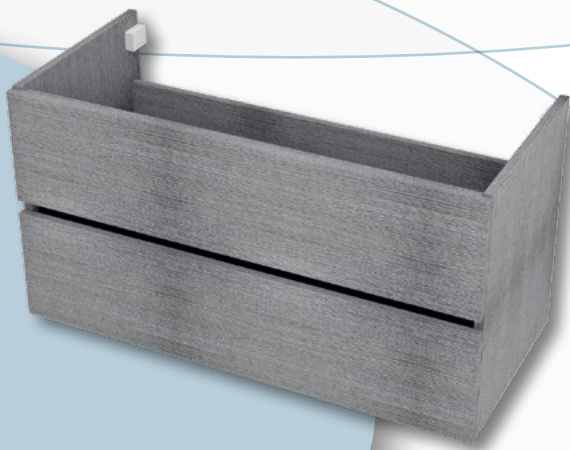

Umyvadla k nábytku ODETTA

Základní šířky

57

67

82

95

118

82