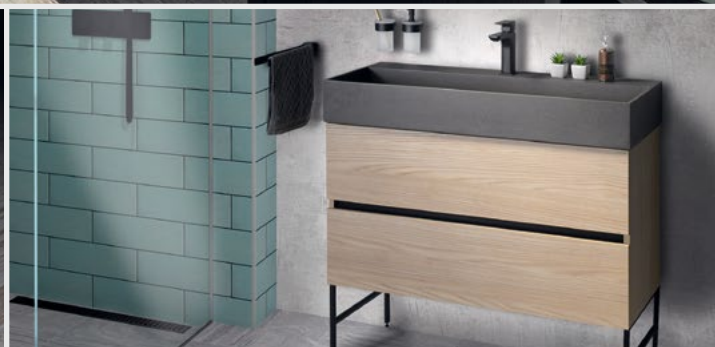

ODETTA

KOUPELNOVÝ NÁBYTEK BEZ HRANIC

 **SAPHO**

ODETTA

- umyvadlová skříň, bílá lesk
- dvířková skříň, bílá lesk
- umyvadlo RONDANE, Ø 41 cm

DT070-3030
DT300-3030
AR435

- deska DTDL, Jilm Bardini
- zrcadlo CORONA, 63x103 cm, champagne