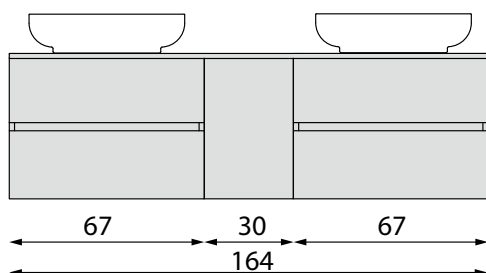

Umyvadla k nábytku ODETTA

Základní šířky

57

67

82

95

118

82

95

118

Výběr kombinací

Prvky sestav a doplňky

Spodní skříňky 60–120 cm

Skříňka umyvadlová, 2x zásuvka
57x50x43,5 cm
DT060-XXXX

Skříňka umyvadlová, 2x zásuvka
67x50x43,5 cm
DT070-3030 bílá lesk
DT070-XXXX

Skříňka umyvadlová, 2x zásuvka
82x50x43,5 cm
DT085-3030 bílá lesk
DT085-XXXX

Skříňka umyvadlová, 2x zásuvka
95x50x43,5 cm
DT100-3030 bílá lesk
DT100-XXXX

Skříňka dvojumyvadlová, 2x zásuvka
118x50x43,5 cm
DT120-3030 bílá lesk
DT120-XXXX

Skříňka policová
spodní, 20x50x43,5 cm
DT200-3030 bílá lesk
DT200-XXXX