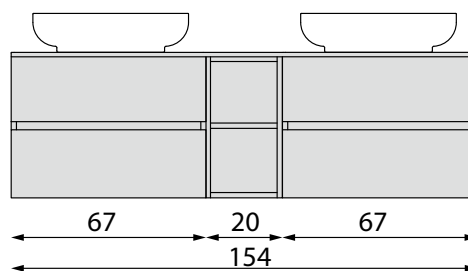

Umyvadla k nábytku ODETTA

Základní šířky

57

67

82

95

118

82

95

118

Výběr kombinací

Prvky sestav a doplňky

Spodní skříňky 60–120 cm

Skříňka umyvadlová, 2x zásuvka
57x50x43,5 cm
DT060-XXXX

Skříňka umyvadlová, 2x zásuvka
67x50x43,5 cm
DT070-3030 bílá lesk
DT070-XXXX

Skříňka umyvadlová, 2x zásuvka
82x50x43,5 cm
DT085-3030 bílá lesk
DT085-XXXX

Skříňka umyvadlová, 2x zásuvka
95x50x43,5 cm
DT100-3030 bílá lesk
DT100-XXXX

Skříňka dvojumyvadlová, 2x zásuvka
118x50x43,5 cm
DT120-3030 bílá lesk
DT120-XXXX

Skříňka policová
spodní, 20x50x43,5 cm
DT200-3030 bílá lesk
DT200-XXXX