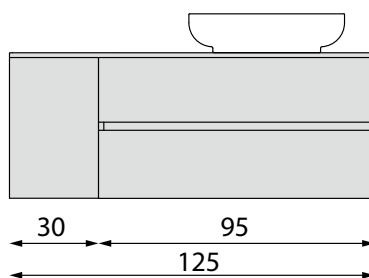

Umyvadla k nábytku ODETTA

Základní šířky

57

67

82

95

118

82

95

118

Výběr kombinací

Prvky sestav a doplňky

Spodní skříňky 60–120 cm

Skříňka umyvadlová, 2x zásuvka
57x50x43,5 cm
DT060-XXXX

Skříňka umyvadlová, 2x zásuvka
67x50x43,5 cm
DT070-3030 bílá lesk
DT070-XXXX

Skříňka umyvadlová, 2x zásuvka
82x50x43,5 cm
DT085-3030 bílá lesk
DT085-XXXX