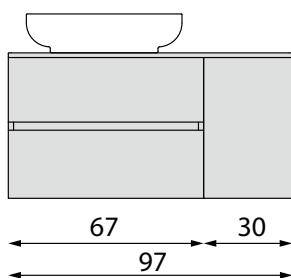

Umyvadla k nábytku ODETTA

Základní šířky

57

67

82

95

118

82

95

118

Výběr kombinací

Prvky sestav a doplňky

Spodní skříňky 60–120 cm

Skříňka umyvadlová, 2x zásuvka
57x50x43,5 cm
DT060-XXXX

Skříňka umyvadlová, 2x zásuvka
67x50x43,5 cm
DT070-3030 bílá lesk
DT070-XXXX

Skříňka umyvadlová, 2x zásuvka
82x50x43,5 cm
DT085-3030 bílá lesk
DT085-XXXX