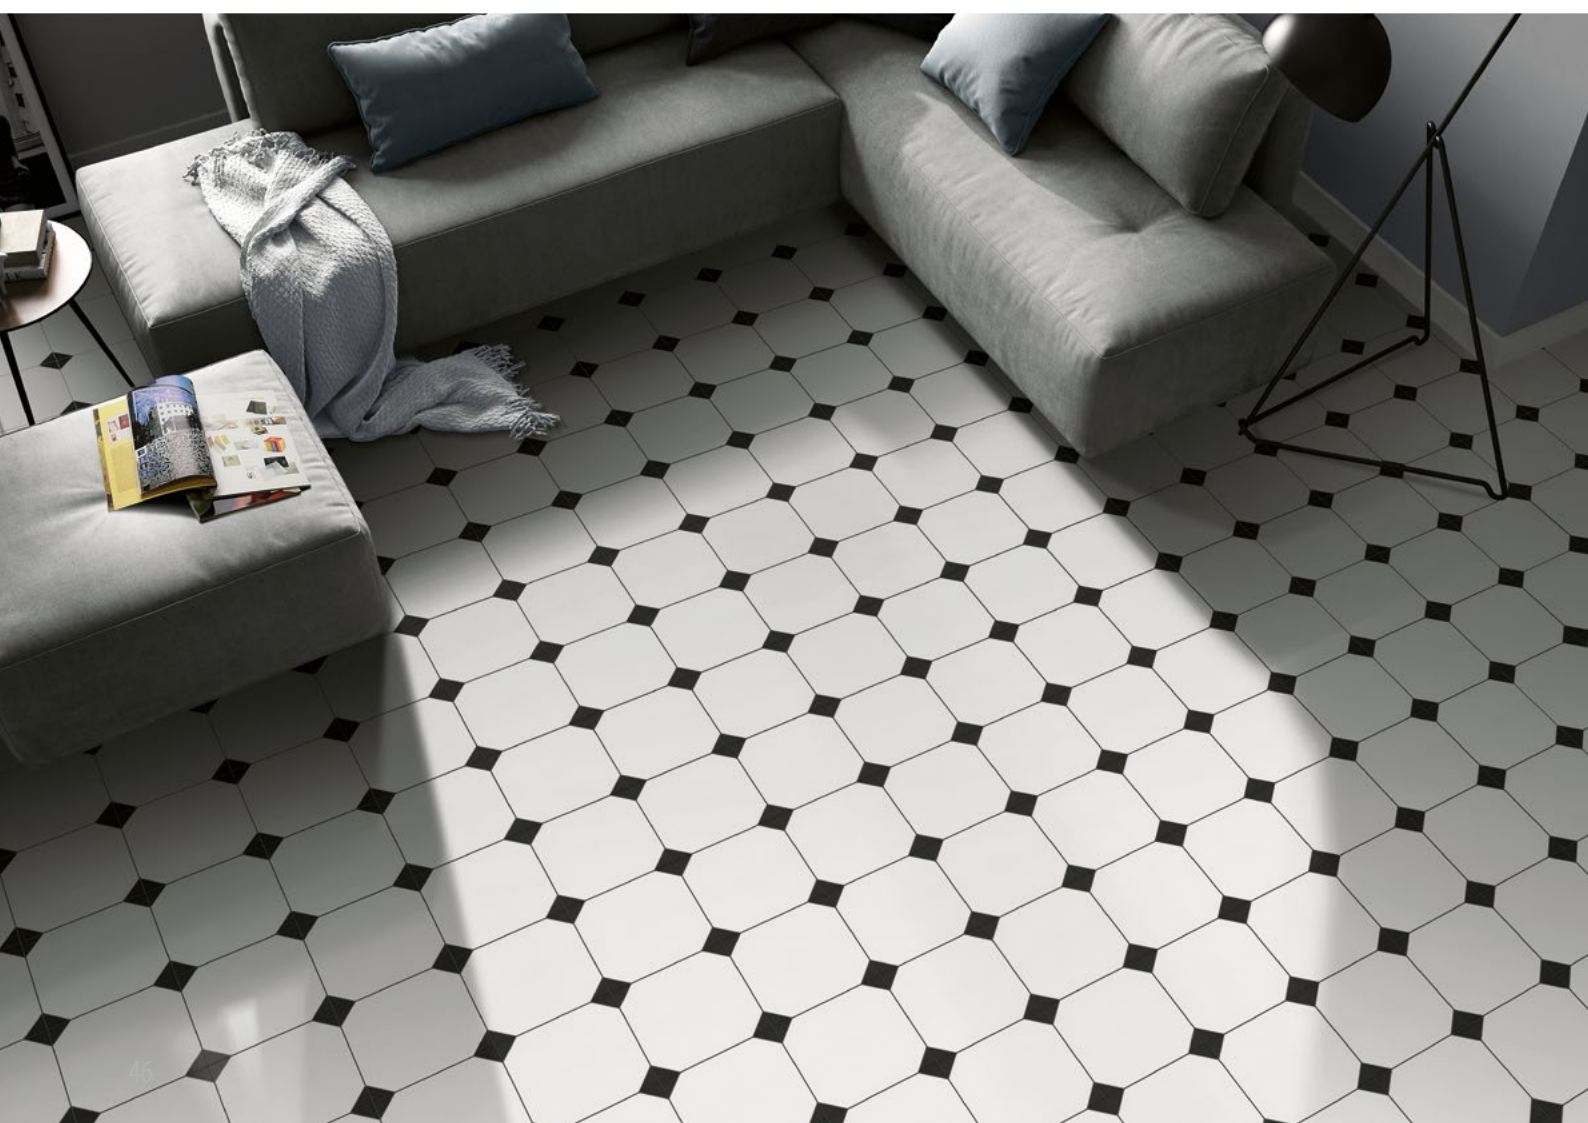

Sapphire GES005 34 €/m<sup>2</sup> 865 Kč/m<sup>2</sup>

Ruby GES004 34 €/m<sup>2</sup> 865 Kč/m<sup>2</sup>

7,5 x 30

0,63 m<sup>2</sup> / 28 pcs (ks)

9 mm