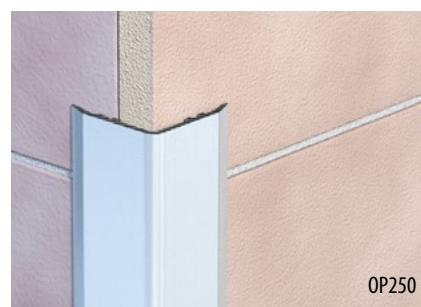

LIŠTY A PŘÍSLUŠENSTVÍ K OBKLADŮM

Lišta k obkladům L

PA018	matný eloxovaný hliník, 8 mm	9,30 € / 239 Kč
PA010	matný eloxovaný hliník, 10 mm	9,30 € / 239 Kč
PA012	matný eloxovaný hliník, 12,5 mm	10,10 € / 259 Kč
PA028	kartáčovaný eloxovaný hliník, 8 mm	10,70 € / 275 Kč
PA020	kartáčovaný eloxovaný hliník, 10 mm	10,90 € / 279 Kč
PA022	kartáčovaný eloxovaný hliník, 12,5 mm	11,50 € / 295 Kč
PN038	leštěná nerez, 8 mm	14,80 € / 379 Kč
PN031	leštěná nerez, 10 mm	14,80 € / 379 Kč
PN032	leštěná nerez, 12,5 mm	15,60 € / 399 Kč
PN048	kartáčovaná nerez, 8 mm	16,80 € / 429 Kč
PN041	kartáčovaná nerez, 10 mm	17,10 € / 439 Kč
PN042	kartáčovaná nerez, 12,5 mm	17,90 € / 459 Kč
PA038	komaxit černá hliník, 8 mm	12,90 € / 329 Kč
PA030	komaxit černá hliník, 10 mm	13,20 € / 339 Kč
PA032	komaxit černá hliník, 12,5 mm	13,60 € / 349 Kč

Lišta k obkladům H

RA008	matný eloxovaný hliník, 8 mm	11,70 € / 299 Kč
RA010	matný eloxovaný hliník, 10 mm	12,10 € / 309 Kč
RA012	matný eloxovaný hliník, 12,5 mm	12,50 € / 319 Kč
RN801	nerez pololesk, 8 mm	25,50 € / 649 Kč
RN101	nerez pololesk, 10 mm	25,50 € / 659 Kč
RN122	nerez pololesk, 12,5 mm	26,00 € / 669 Kč

Lišta k obkladům O

PO128	matný eloxovaný hliník, 8 mm	10,50 € / 269 Kč
PO121	matný eloxovaný hliník, 10 mm	10,90 € / 279 Kč
UP280	nerez pololesk, 8 mm	20,70 € / 529 Kč
UP210	nerez pololesk, 10 mm	21,10 € / 539 Kč
UP212	nerez pololesk, 12,5 mm	21,40 € / 549 Kč