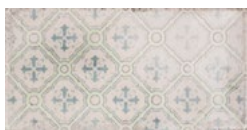

Natura Decor Mix* 21045_2 29 €/m² 745 Kč/m²