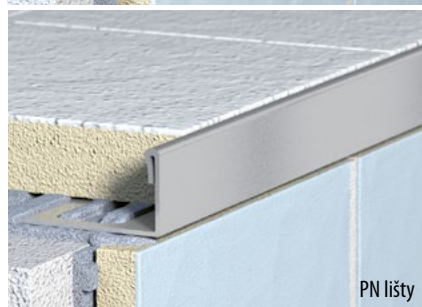

LIŠTY A PŘÍSLUŠENSTVÍ K OBKLADŮM

Lišta k obkladům L

PA018	matný eloxovaný hliník, 8 mm	9,30 € / 239 Kč
PA010	matný eloxovaný hliník, 10 mm	9,30 € / 239 Kč
PA012	matný eloxovaný hliník, 12,5 mm	10,10 € / 259 Kč
PA028	kartáčovaný eloxovaný hliník, 8 mm	10,70 € / 275 Kč
PA020	kartáčovaný eloxovaný hliník, 10 mm	10,90 € / 279 Kč
PA022	kartáčovaný eloxovaný hliník, 12,5 mm	11,50 € / 295 Kč
PN038	leštěná nerez, 8 mm	14,80 € / 379 Kč
PN031	leštěná nerez, 10 mm	14,80 € / 379 Kč
PN032	leštěná nerez, 12,5 mm	15,60 € / 399 Kč
PN048	kartáčovaná nerez, 8 mm	16,80 € / 429 Kč
PN041	kartáčovaná nerez, 10 mm	17,10 € / 439 Kč
PN042	kartáčovaná nerez, 12,5 mm	17,90 € / 459 Kč
PA038	komaxit černá hliník, 8 mm	12,90 € / 329 Kč
PA030	komaxit černá hliník, 10 mm	13,20 € / 339 Kč
PA032	komaxit černá hliník, 12,5 mm	13,60 € / 349 Kč

Lišta k obkladům H

RA008	matný eloxovaný hliník, 8 mm	11,70 € / 299 Kč
RA010	matný eloxovaný hliník, 10 mm	12,10 € / 309 Kč
RA012	matný eloxovaný hliník, 12,5 mm	12,50 € / 319 Kč
RN801	nerez pololesk, 8 mm	25,50 € / 649 Kč
RN101	nerez pololesk, 10 mm	25,50 € / 659 Kč
RN122	nerez pololesk, 12,5 mm	26,00 € / 669 Kč

Lišta k obkladům O

PO128	matný eloxovaný hliník, 8 mm	10,50 € / 269 Kč
PO121	matný eloxovaný hliník, 10 mm	10,90 € / 279 Kč
UP280	nerez pololesk, 8 mm	20,70 € / 529 Kč
UP210	nerez pololesk, 10 mm	21,10 € / 539 Kč
UP212	nerez pololesk, 12,5 mm	21,40 € / 549 Kč