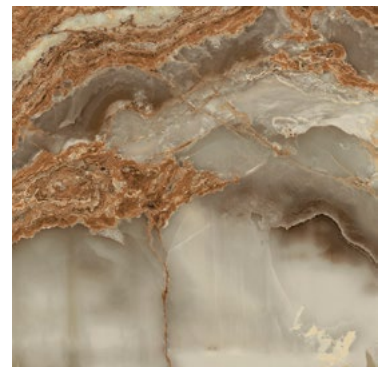

RIYADH Jade RIY001 35 €/m² 895 Kč/m²

PEI II

30 x 90 1,62 m² / 6 pcs (ks)
60 x 60 1,08 m² / 3 pcs (ks)