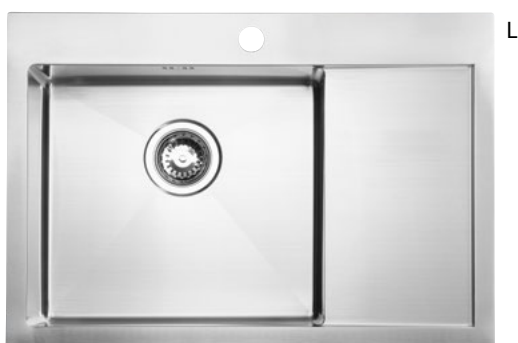

EP428

EP339

EP487

EP829R

NEREZOVÉ dřezy

KIVA s odkapem

L

69 x 48 cm