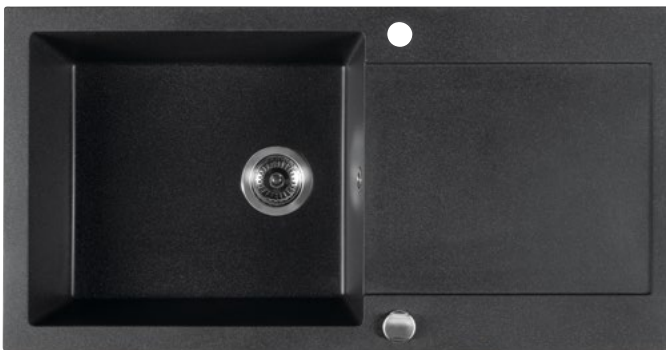

(vnitřní rozměr 40 x 43 cm)

GR7101 bílá

GR7102 béžová

GR7104 černá

6 990 Kč / 275 €

Dřezy jsou vybaveny bovdenovým ovládáním výpusti.

97 x 50 cm

(vnitřní rozměr 44,4 x 38,1 cm)