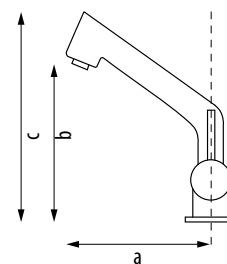

RHAPSODY
152/235/282 mm
RH006 chrom 3 490 Kč / 135 €

RHAPSODY
185/180/260 mm
5577 chrom 5 490 Kč / 215 €

NEREZ

MINIMAL
185/219/302 mm
MI016 nerez 4 790 Kč / 188 €

Rozměry a/b/c

INOVA

210/243/270 mm

RH125 chrom 2 490 Kč / 98 €