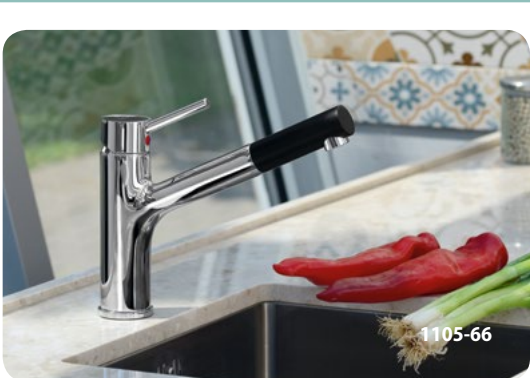

50166

8 390 Kč / 328 €

DŘEZOVÉ vodovodní baterie

DŘEZOVÉ vodovodní baterie

SILI
224/263/475 mm
SR426 černá/chrom 2 690 Kč / 105 €
SR414 stříbrná/chrom 2 690 Kč / 105 €
SR481 bílá/chrom 2 690 Kč / 105 €

FLAWO
261/238/433 mm
FR576B černá mat 3 990 Kč / 155 €