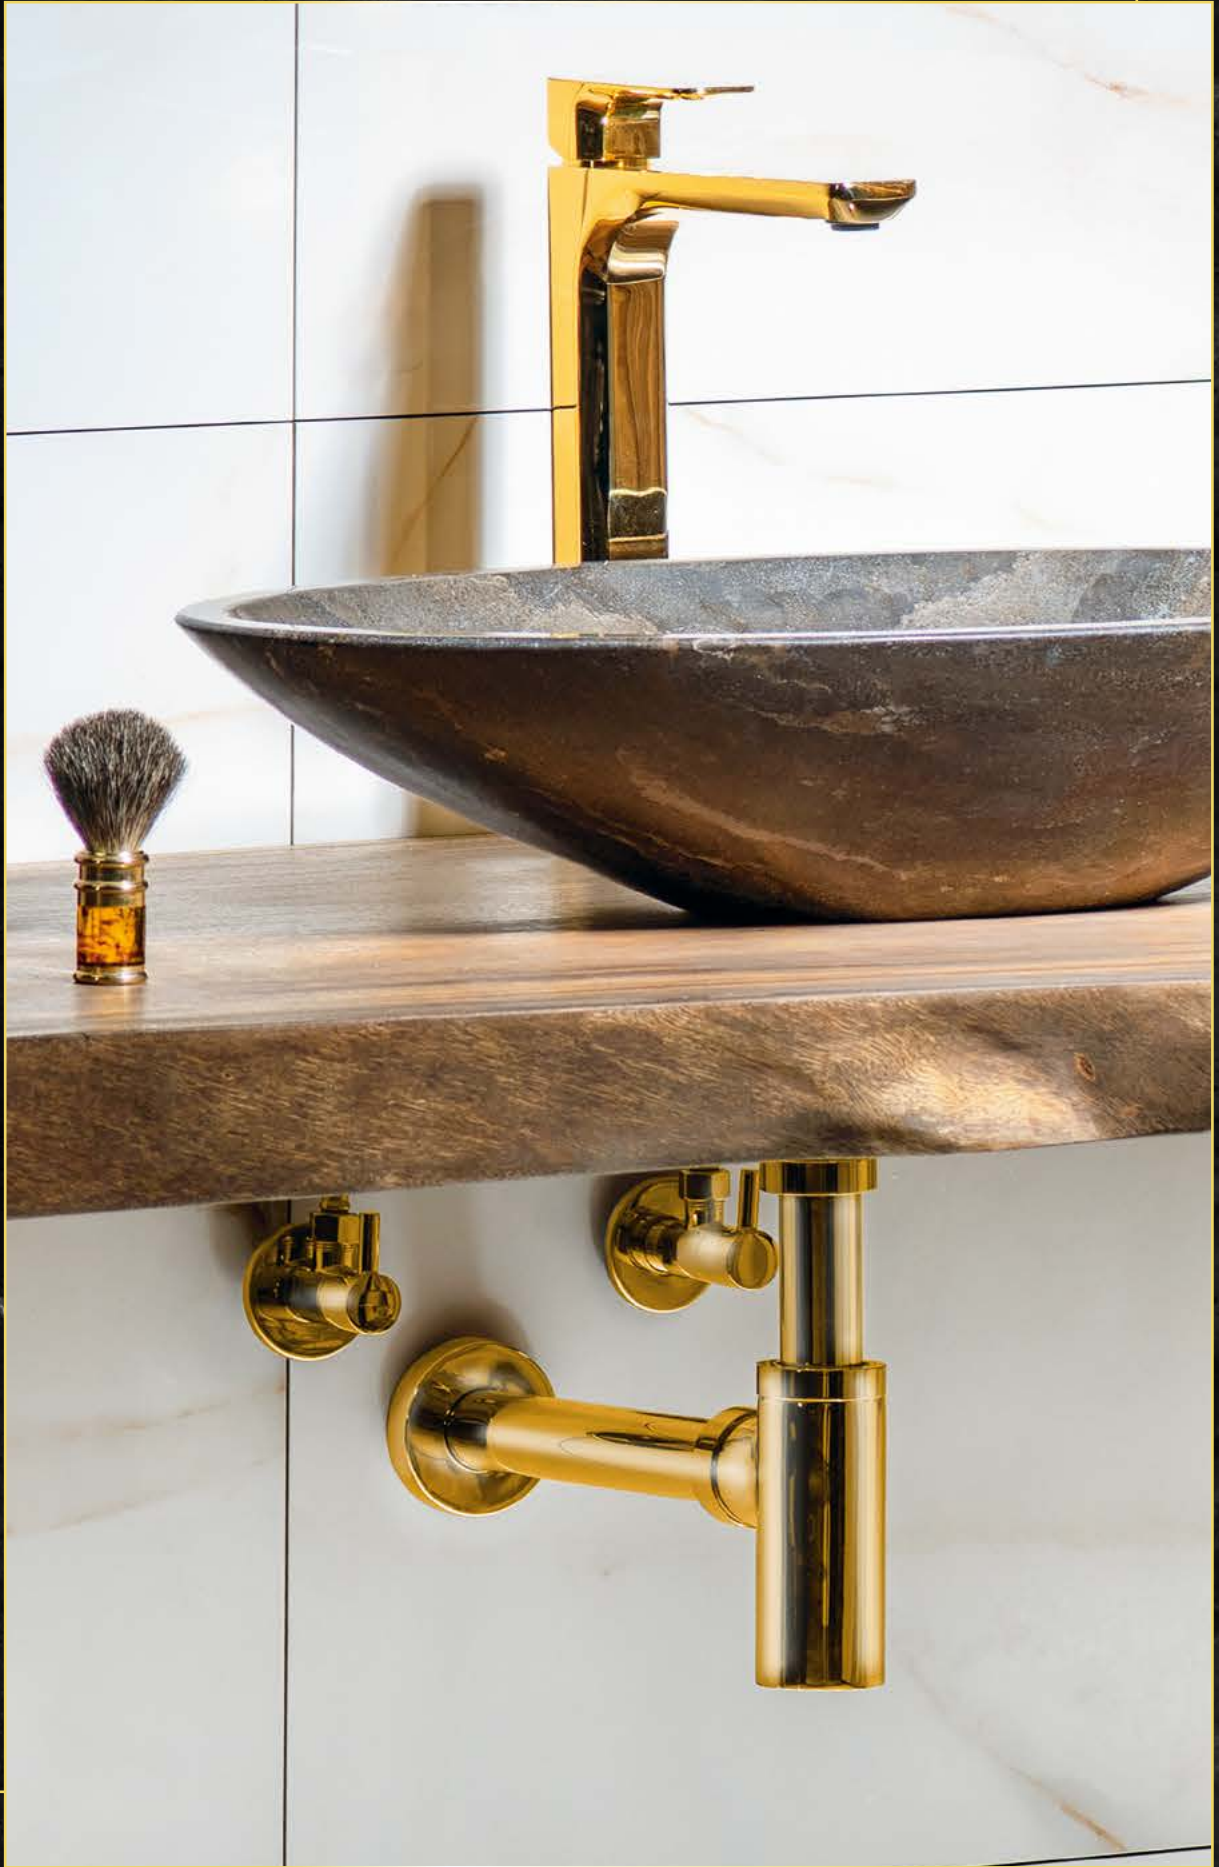

art. MR41ZL

art. MR42ZL