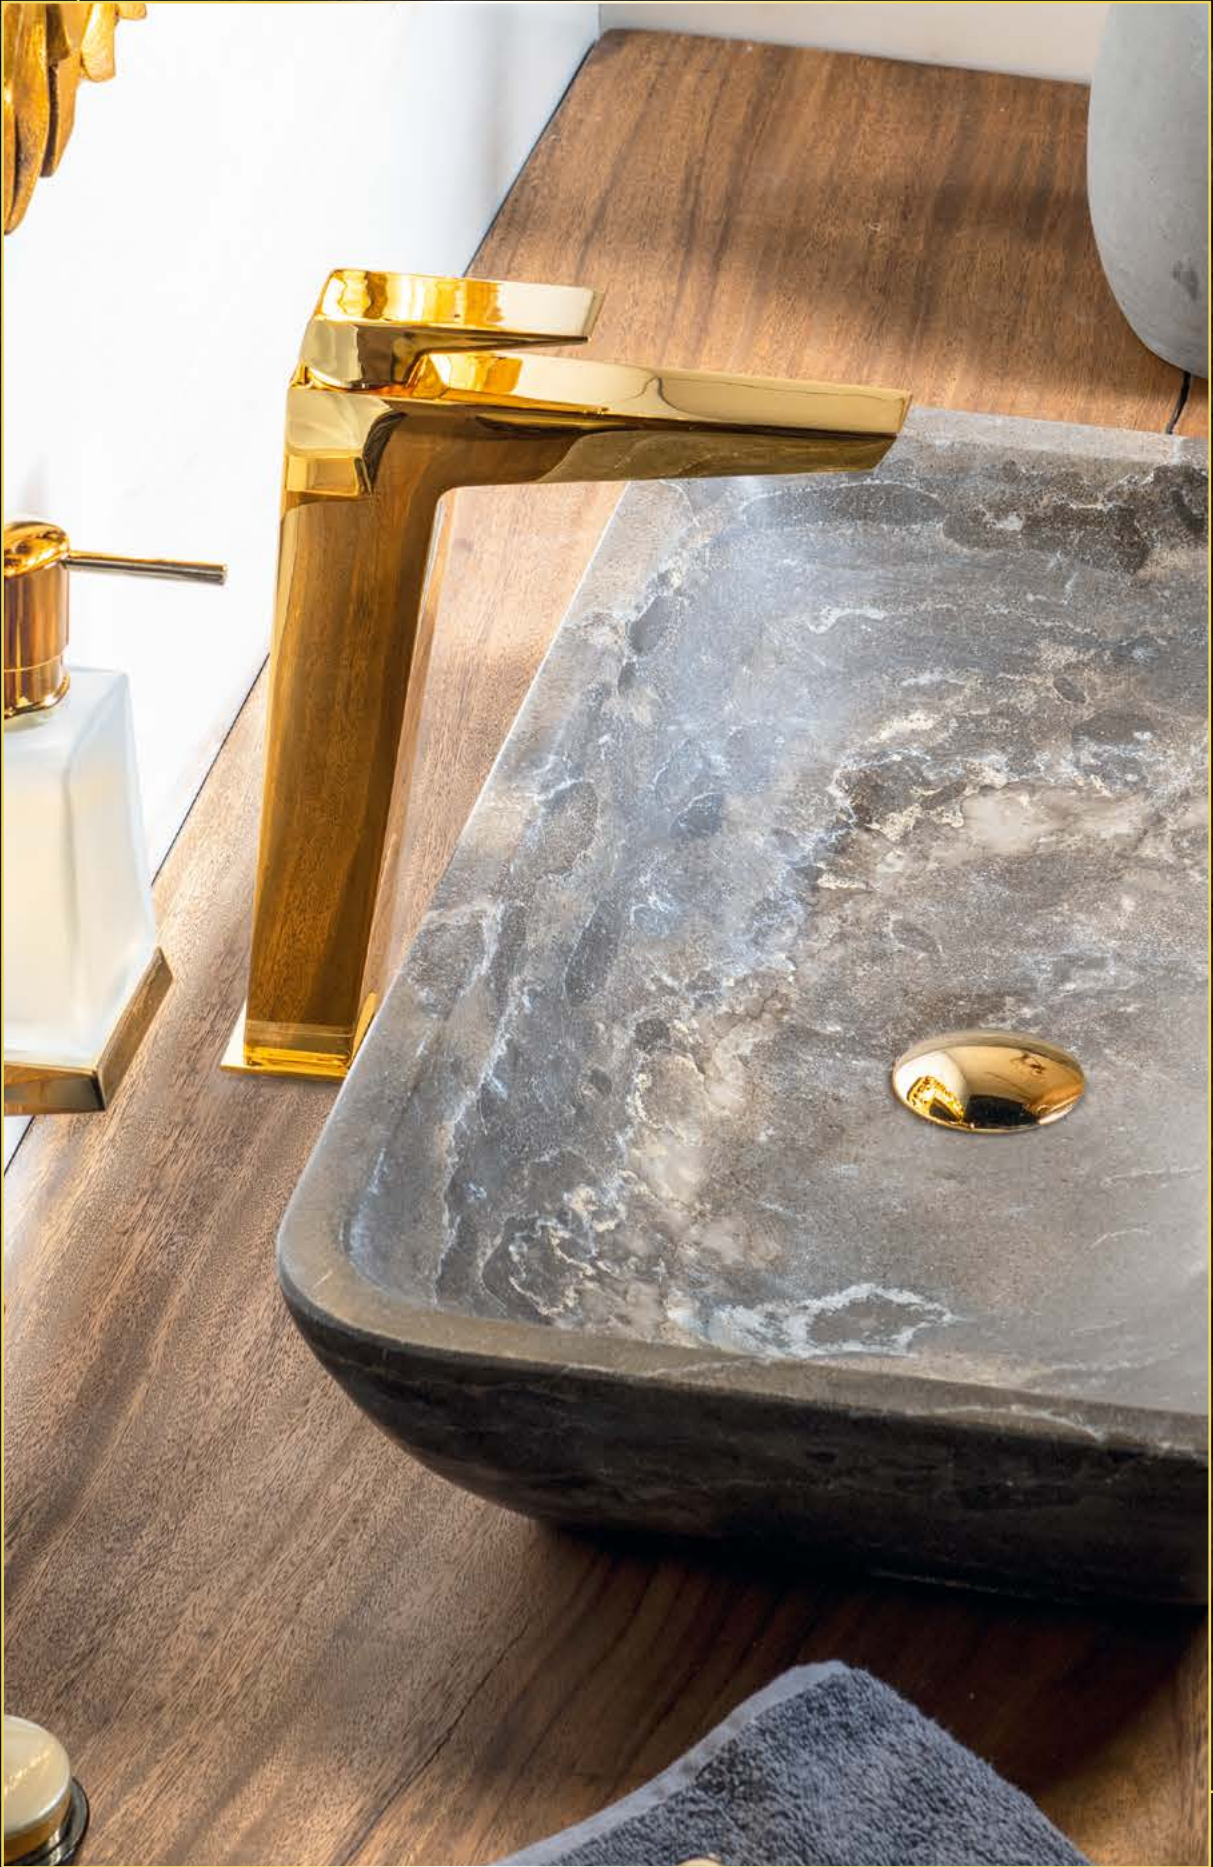

art. PY41/17

art. PY42/17