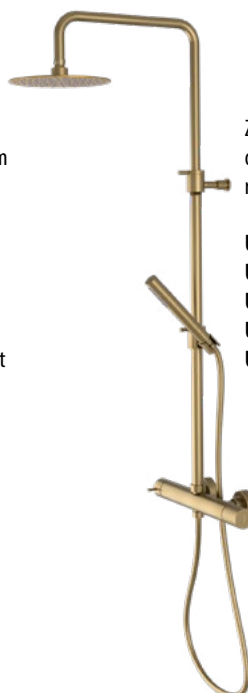

- UT045T** chrom
- UT045TB** czarny mat
- UT045TG** złoty mat
- UT045TBC** czarny mat/chrom
- UT045TBG** czarny mat/złoty mat

Bateria prysznicowa/wannowa podtynkowa 4-elementowa, przełącznik obrotowy, 3 wyjścia ze słuchawką prysznicową i wężem

- UT093T** chrom
- UT093TB** czarny mat
- UT093TG** złoty mat
- UT093TBC** czarny mat/chrom
- UT093TBG** czarny mat/złoty mat

Bateria umywalkowa wolnostojąca z korkiem klik-klak z boksem do montażu w podłodze

- UT016T** chrom
- UT016TB** czarny mat
- UT016TG** złoty mat
- UT016TBC** czarny mat/chrom
- UT016TBG** czarny mat/złoty mat

Bateria wannowa wolnostojąca ze słuchawką prysznicową i wężem z boksem do montażu w podłodze

- UT021T** chrom
- UT021TB** czarny mat
- UT021TG** złoty mat
- UT021TBC** czarny mat/chrom
- UT021TBG** czarny mat/złoty mat

Zestaw prysznicowy z baterią deszczownica 200mm regulowana wysokość 695-1175 mm