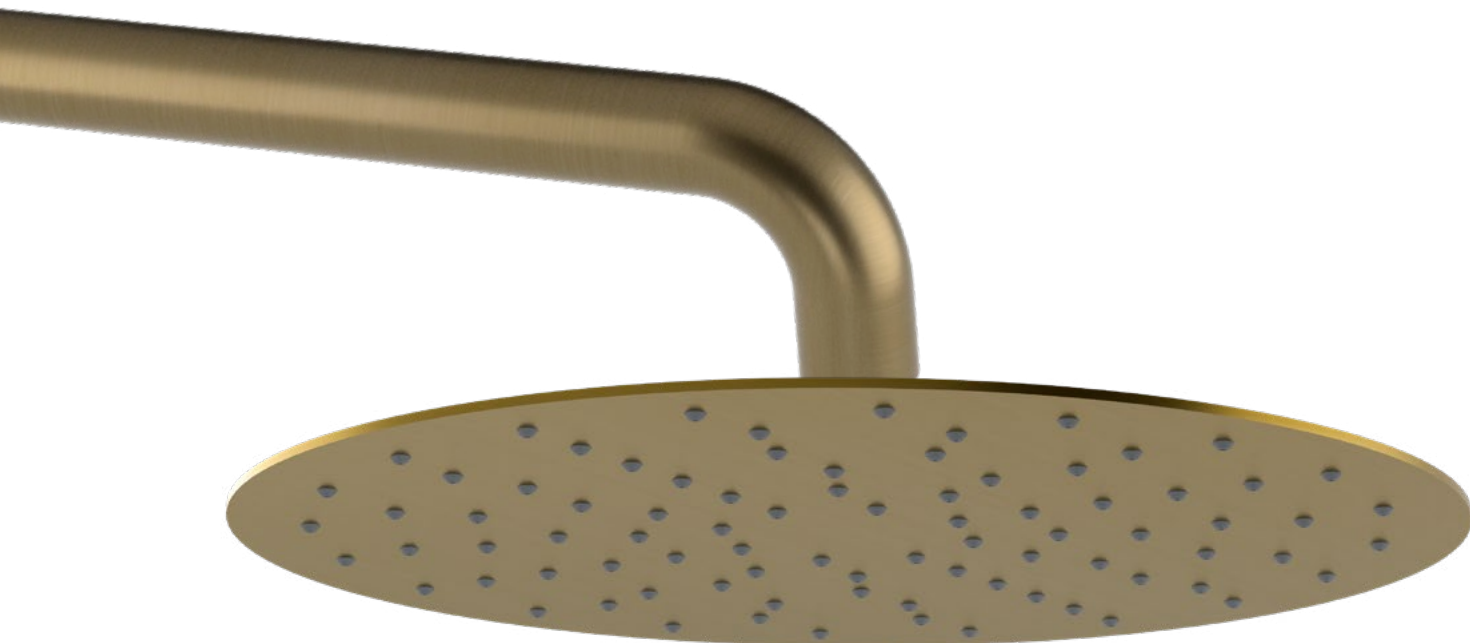

AKCESORIA PRYSZNICOWE

Oferujemy akcesoria prysznicowe we wszystkich wariantach kolorystycznych, a elementy można zestawiać zgodnie z własnymi upodobaniami.