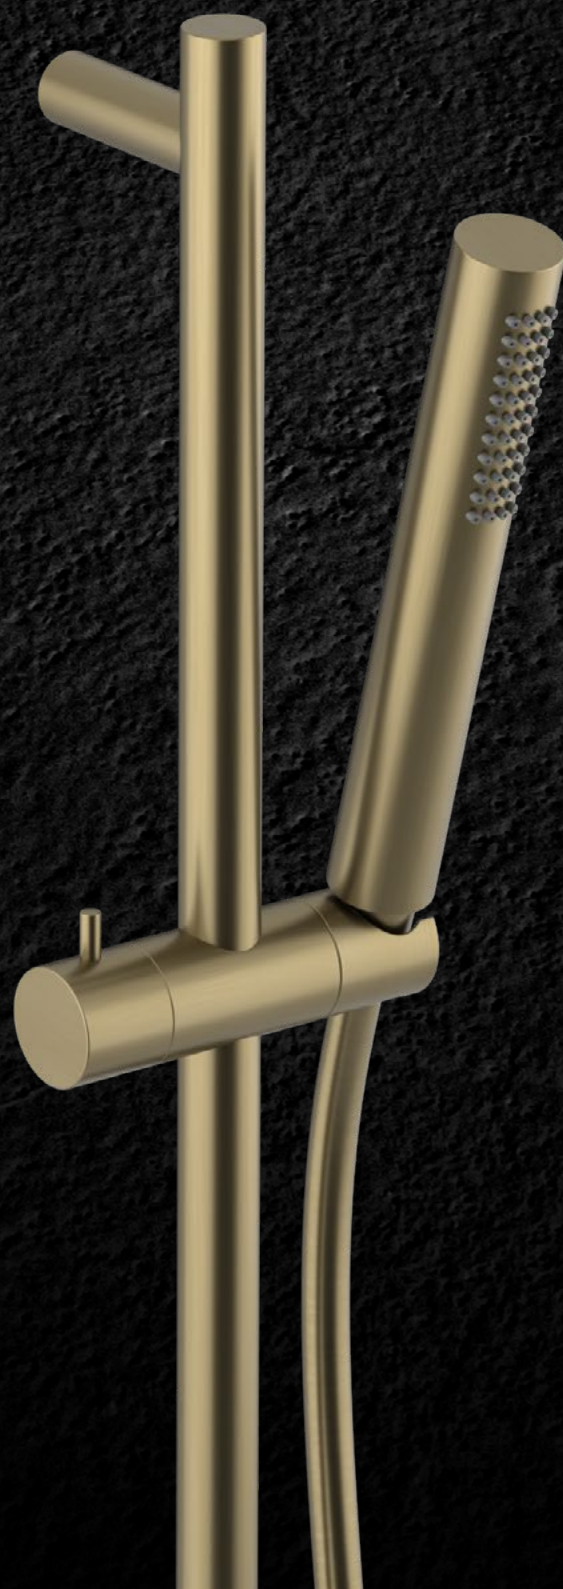

Akcesoria prysznicowe
do serii ULTRA