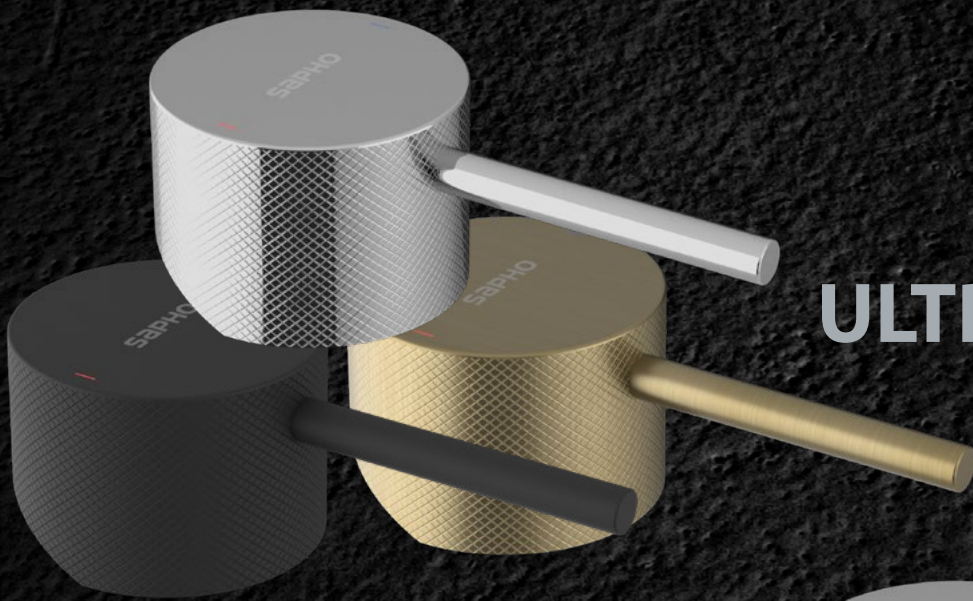

ULTRAMIX

ULTRASAN

ULTRATAP