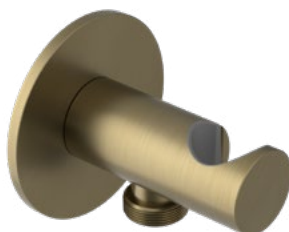

Ramię prysznicowe, 400 mm

BR401 chrom
SL103 czarny mat
BR51G złoty mat

Deszczownica SLIM, 300 mm

MS573 chrom
MS573B czarny mat
SF41G złoty mat

Uchwyt prysznica

1205-15 chrom
SD715 czarny mat
SD71G złoty mat