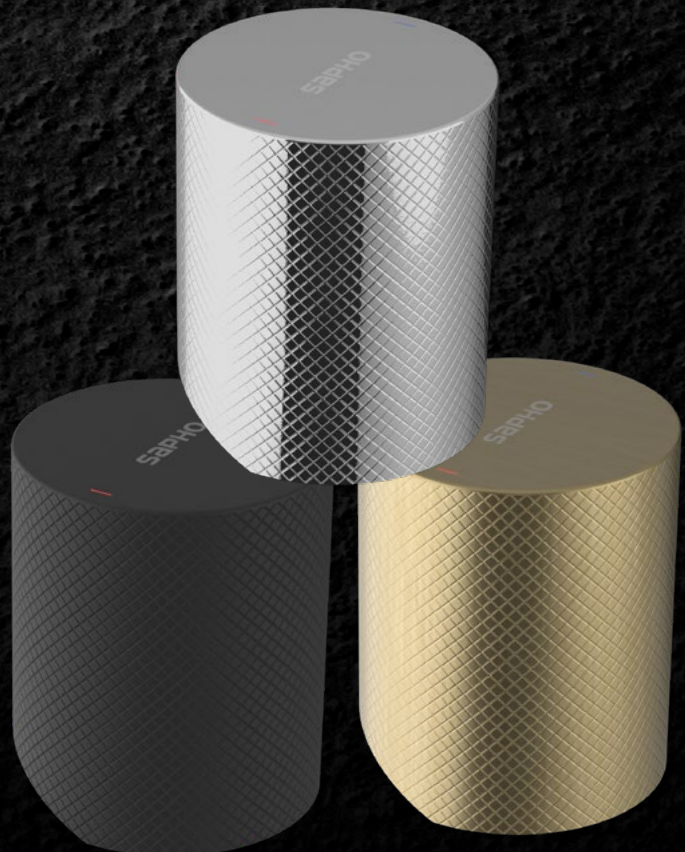

ULTRAMIX

ULTRASAN

ULTRATAP