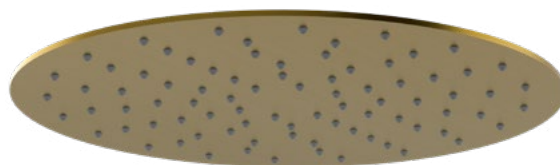

Deszczownica SLIM, 300 mm

MS573 chrom
MS573B czarny mat
SF41G złoty mat