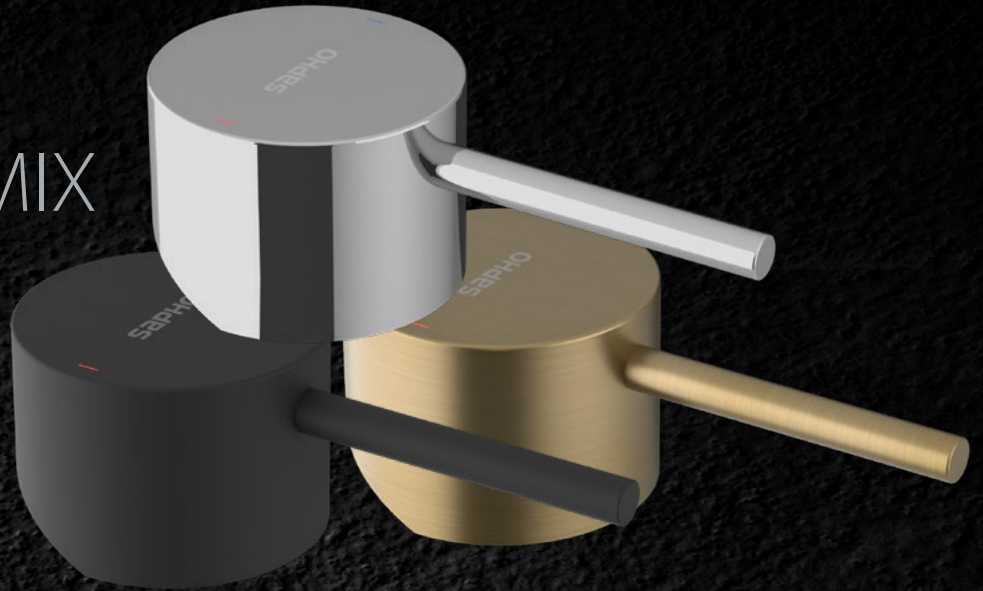

ULTRAMIX

ULTRASAN

ULTRATAP