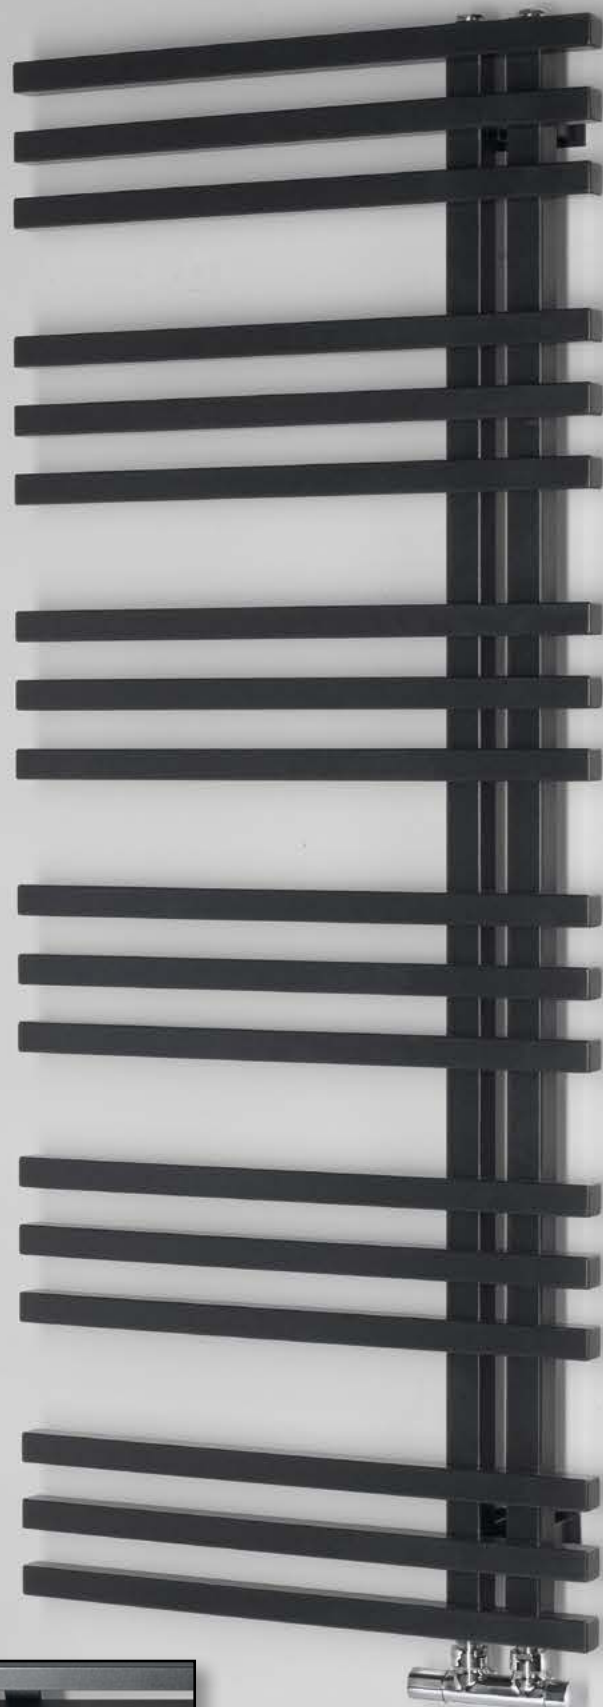

SOPHINA

GRZEJNIK
MOŻE BYĆ
ZAINSTALOWANY
OBUSTRONNIE

Warianty kolorystyczne

biały mat

czarny mat

Art. IR701W