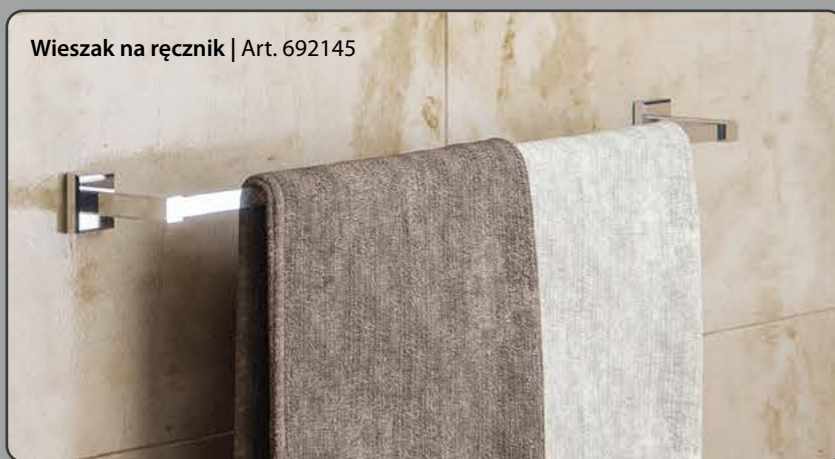

Półka rockstone
| Art. AE200-0101

COLORADO

możliwość przyklejenia

Wieszak | Art. 6926

Wieszak
| Art. 6928

STYL NOWOCZESNY
I D E A L N I E
 PODKREŚLI DESIGN
TWOJEJ ŁAZIENKI

subtelne linie

Uchwyty półki | Art. XJ018
Półka szklana | Art. 22487

Szczotka WC stojąca
| Art. 6933

Wieszak na ręczniki stojący
| Art. 783113

Wieszak na papier toaletowy
| Art. 6925

Wieszak na papier toaletowy
| Art. 6924

Wieszak na ręcznik | Art. 6970

Wieszak na ręcznik | Art. 692145