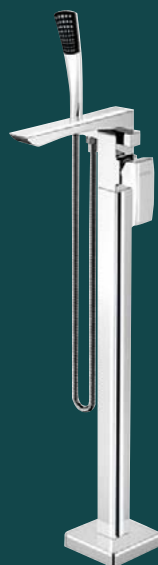

Bateria wannowa | Art. 1101-21