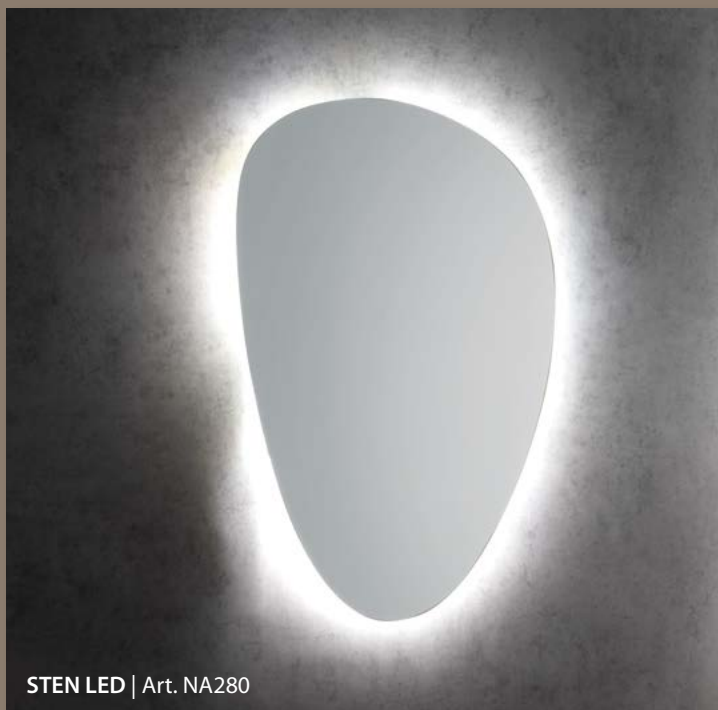

GRETA

- drzewiczki w cienkiej aluminiowej ramie (czarny lub biały)
- oświetlenie LED, chrom
- głębokość szafki 14 cm
- w szerokościach 50–101 cm

SHARON | Art. 31255CI-01

FLOAT | Art. FT800

z lusterkiem kosmetycznym i czujnikiem

ORBITER | Art. ORL060

VISO | Art. VS070-01

MINOX | Art. MX250

*podświetlenie
podkreśla kształt
lustra*

AVONA | Art. AV400

STEN LED | Art. NA280

SENFINECO | Art. SF115

VENERO | Art. VR260