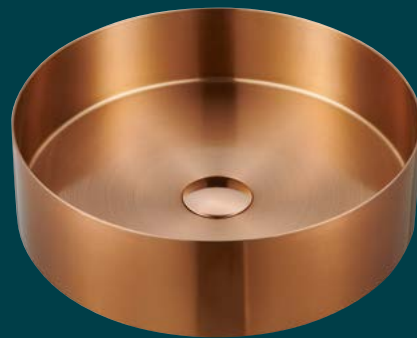

Art. AU301
Ø 38 cm