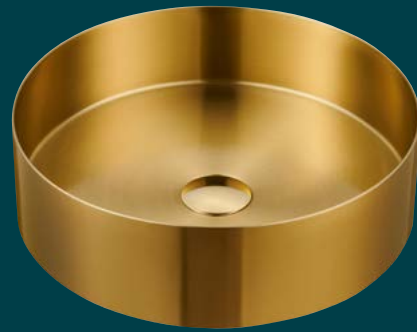

Art. FG039
Ø 39 cm

Art. FG026
60 x 40 cm

Art. FG014
47,5 x 36,5 cm

Art. FG038
Ø 39 cm

Art. AU401
Ø 38 cm

Art. AU103
50 x 35 cm

UMYWALKI ZE STALI NIERDZEWNEJ |

AURUM