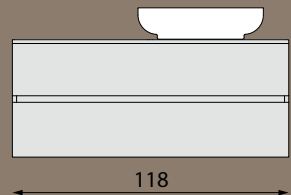

Art. DT200

Art. DT070

Art. DT070-3030

Art. DT300-3030

*specjalny syfon umożliwia
dowolne umiejscowienie umywalki*

PODSTAWOWE SZEROKOŚCI (w cm)

ZESTAWY (w cm)

*komponuj
według potrzeb*

CIRASA

Seria CIRASA zawiera szafki z szufladami z dwoma rodzajami subtelnymi umywalk ceramicznych PIEDRA i PRACTICO. Umywalki PRACTICO mają zaledwie 40 cm głębokości i znajdują zastosowanie w małych łazienkach. W szafkach o szerokościach 70, 80 i 100 cm umywalkę PIEDRA można zastąpić blatem oraz umywalką nablatową. Dzięki tym możliwościom możesz stworzyć kompozycję na miarę własnej wyobraźni. Szafki są dostarczane z chromowymi uchwytami, ale można dokupić także inne rodzaje uchwytów, które będą bardziej pasowały do całej koncepcji. Do szuflad można dokupić praktyczne organizery.