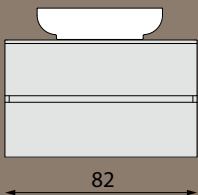

Art. DT200

Art. DT070

Art. DT070-3030

Art. DT300-3030

*specjalny syfon umożliwia
dowolne umiejscowienie umywalki*

PODSTAWOWE SZEROKOŚCI (w cm)

ZESTAWY (w cm)

*komponuj
według potrzeb*