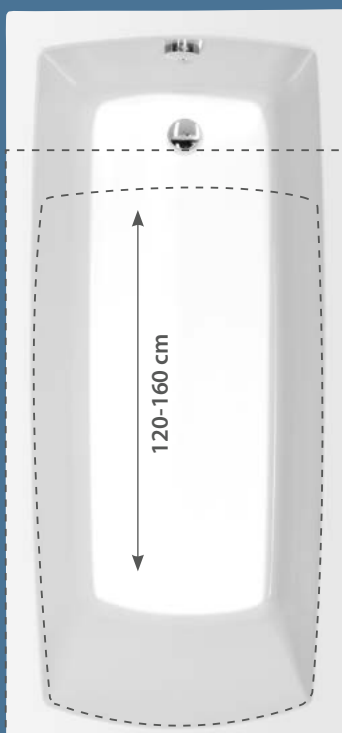

CLEO

Art. 13111

WANNY SLIM Z NISKĄ KRAWĘDZIĄ **18 mm**

STANDARDOWA KRAWĘDŹ 40 mm

NOEMI

Art. 71708.21

LILY

Art. 72273