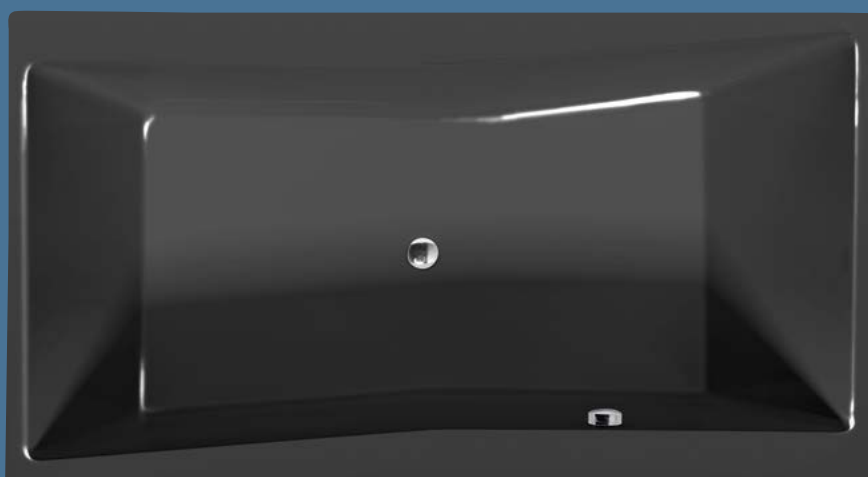

QUEST

Art. 78511.30