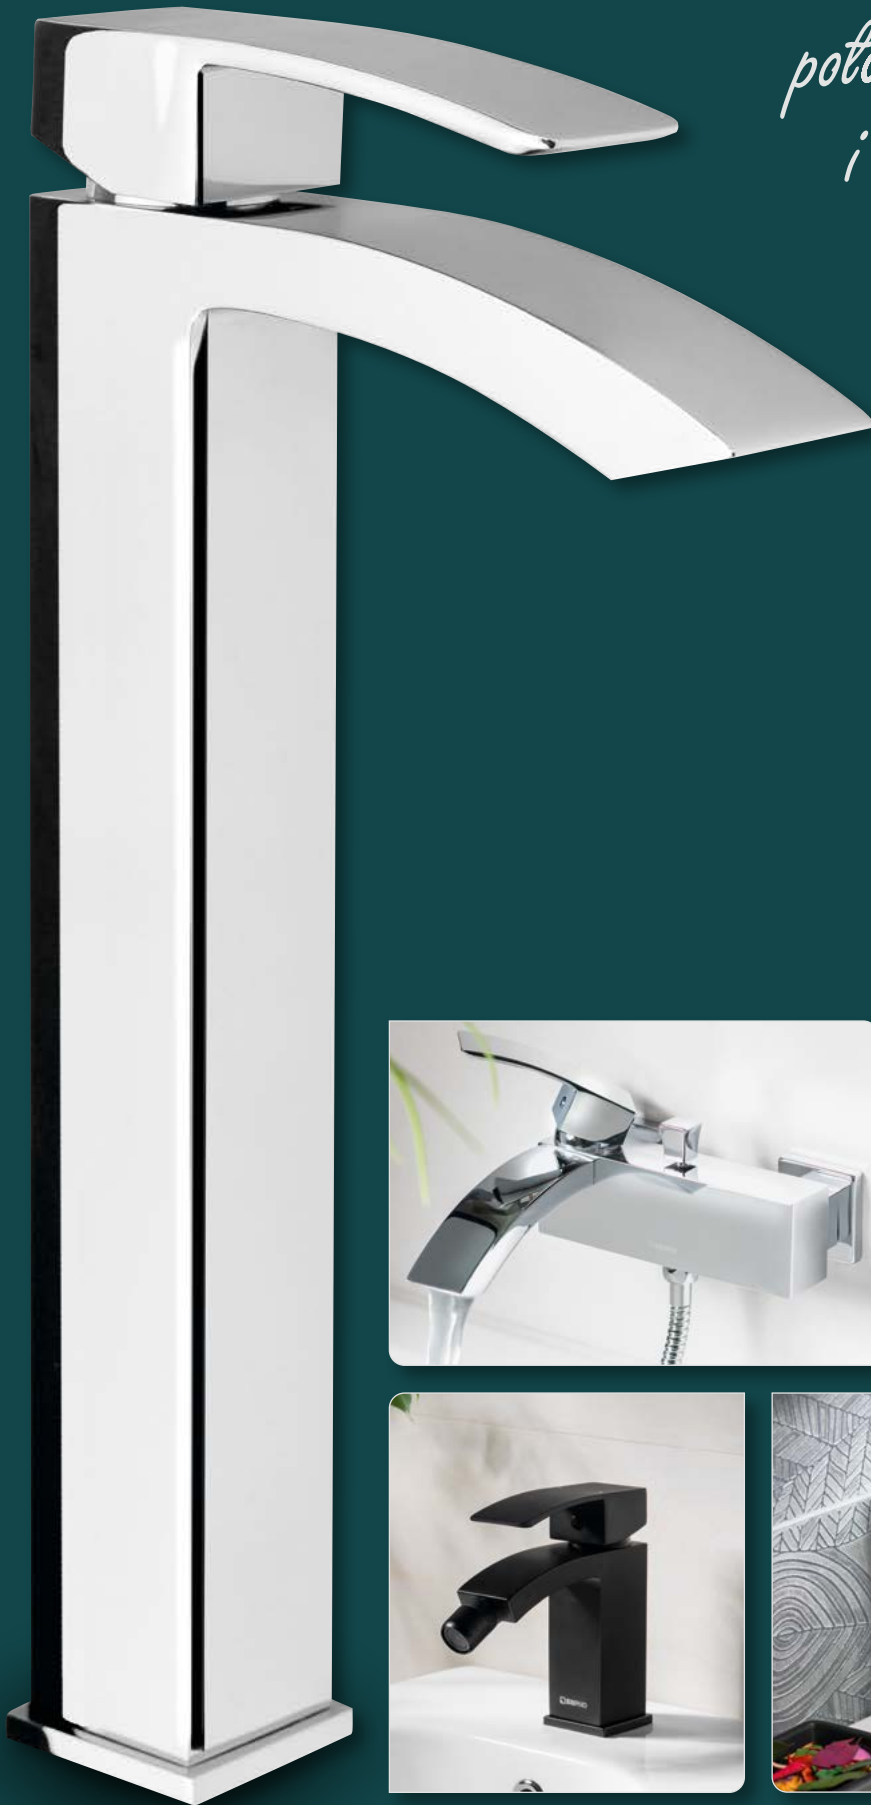

Warianty kolorystyczne

chrom

czarny mat

GINKO

*połączenie kanciastych
i obłych kształtów*

Bateria umywalkowa | Art. 1101-02

Bateria umywalkowa | Art. 1101-04

Bateria umywalkowa | Art. 1101-06