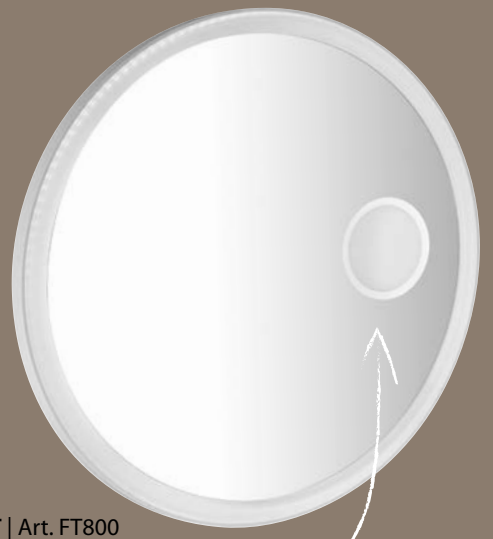

FLOAT | Art. FT800

z lusterkiem kosmetycznym i czujnikiem