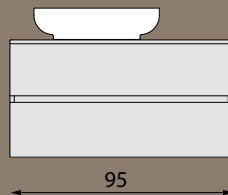

PODSTAWOWE SZEROKOŚCI (w cm)