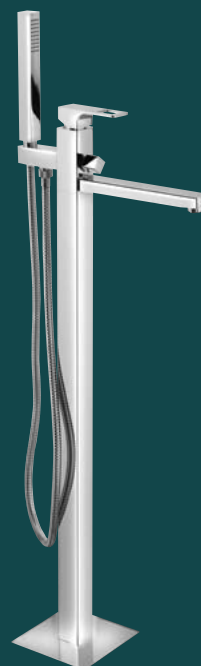

Bateria wannowa | Art. FT021

Warianty kolorystyczne

chrom

biały mat

czarny mat