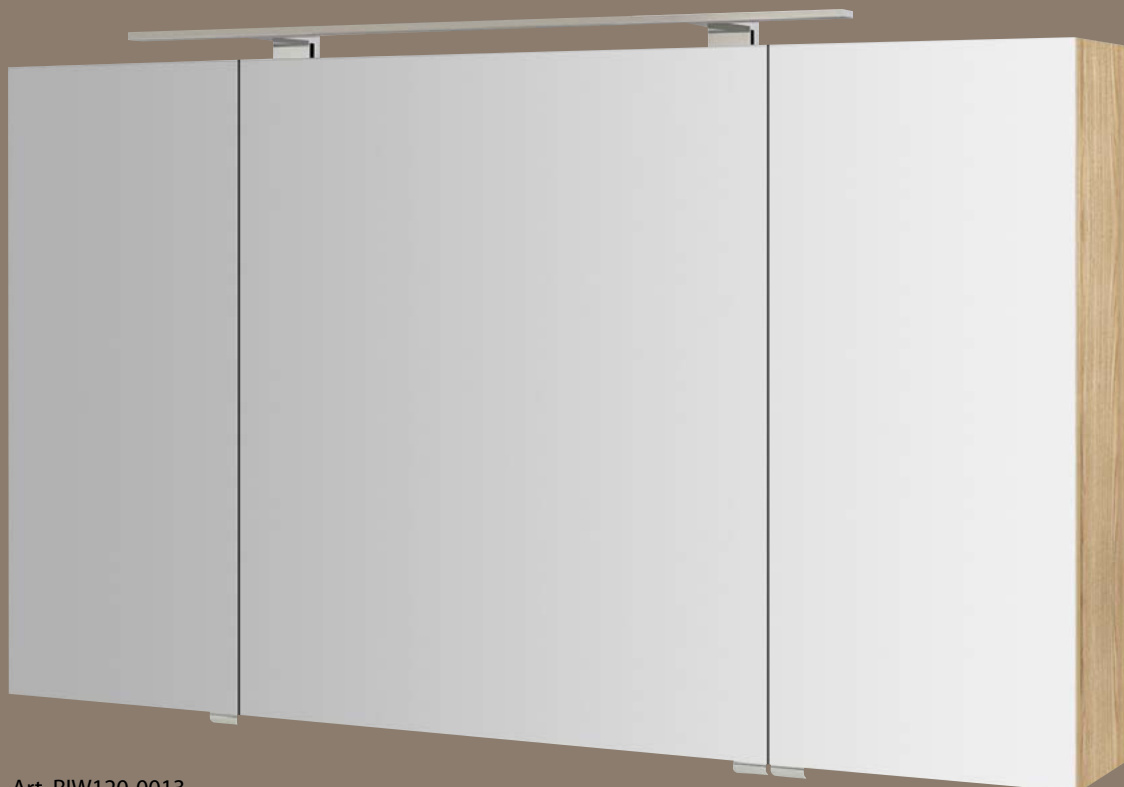

Art. RIW100-0022

stwórz własny zestaw

Art. RIW120-0013

wybór należy do Ciebie

INTEGRA

- szafka do zabudowy w ścianie (min. głębokość 14 cm)
- cienkie obustronne drzwiczki lustrzane
- oświetlenie LED
- w szerokościach 65–125 cm

MIRRÓ

- cienkie obustronne drzwiczki lustrzane
- oświetlenie LED, chrom
- gniazdko elektryczne 230V
- w szerokościach 50–120 cm

CLOE

- szafka z lustrem, zawiasy BLUM
- cienka aluminiowa rama w kolorze białym
- oświetlenie LED, chrom
- gniazdko elektryczne 230V
- w szerokościach 80–120 cm