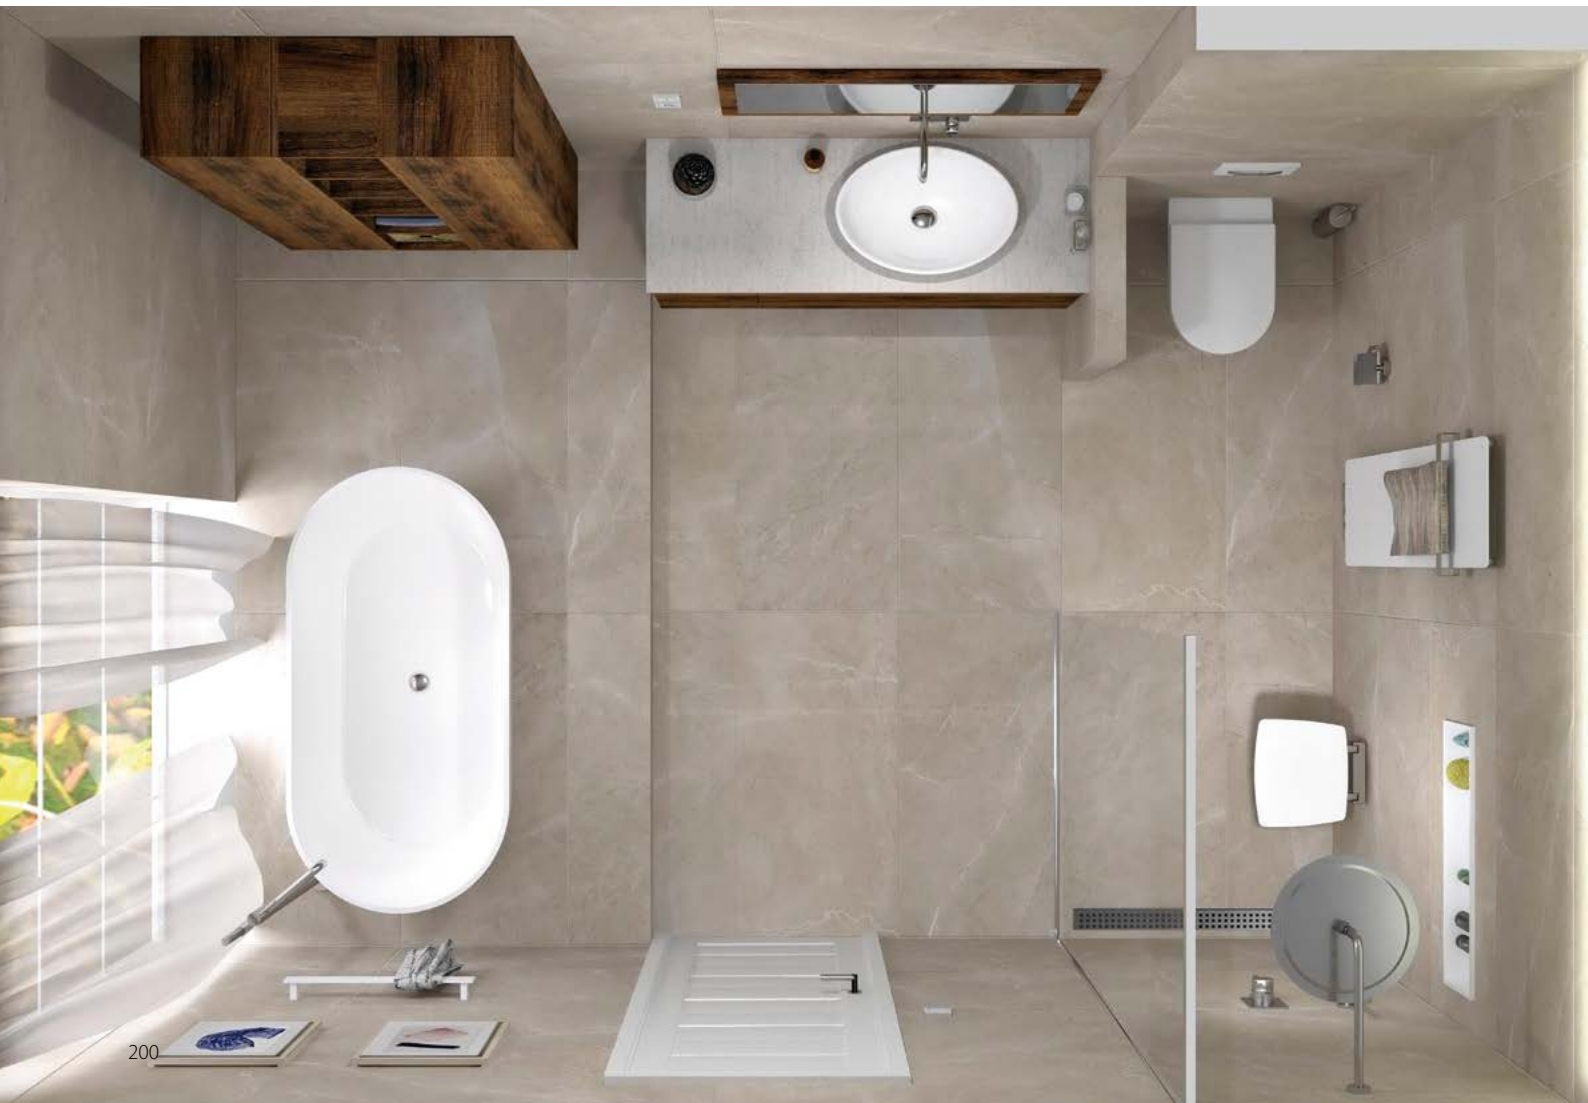

| INSPIRACJE

ROMANTYCZNA WANNA