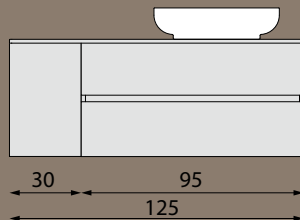

Art. DT200

Art. DT070

Art. DT070-3030

Art. DT300-3030

*specjalny syfon umożliwia
dowolne umiejscowienie umywalki*

PODSTAWOWE SZEROKOŚCI (w cm)

ZESTAWY (w cm)

*komponuj
według potrzeb*

CIRASA

Seria CIRASA zawiera szafki z szufladami z dwoma rodzajami subtelnymi umywalk ceramicznych PIEDRA i PRACTICO. Umywalki PRACTICO mają zaledwie 40 cm głębokości i znajdują zastosowanie w małych łazienkach. W szafkach o szerokościach 70, 80 i 100 cm umywalkę PIEDRA można zastąpić blatem oraz umywalką nablatową. Dzięki tym możliwościom możesz stworzyć kompozycję na miarę własnej wyobraźni. Szafki są dostarczane z chromowymi uchwytami, ale można dokupić także inne rodzaje uchwytów, które będą bardziej pasowały do całej koncepcji. Do szuflad można dokupić praktyczne organizery.