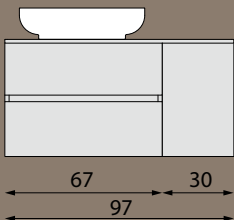

Art. DT200

Art. DT070

Art. DT070-3030

Art. DT300-3030

*specjalny syfon umożliwia
dowolne umiejscowienie umywalki*

PODSTAWOWE SZEROKOŚCI (w cm)

ZESTAWY (w cm)

*komponuj
według potrzeb*