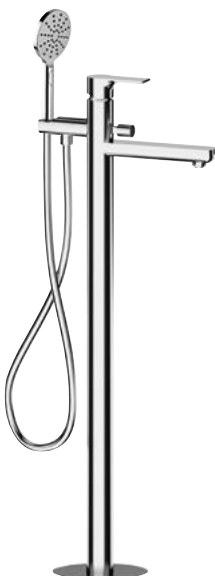

Bateria wannowa | Art. XA21