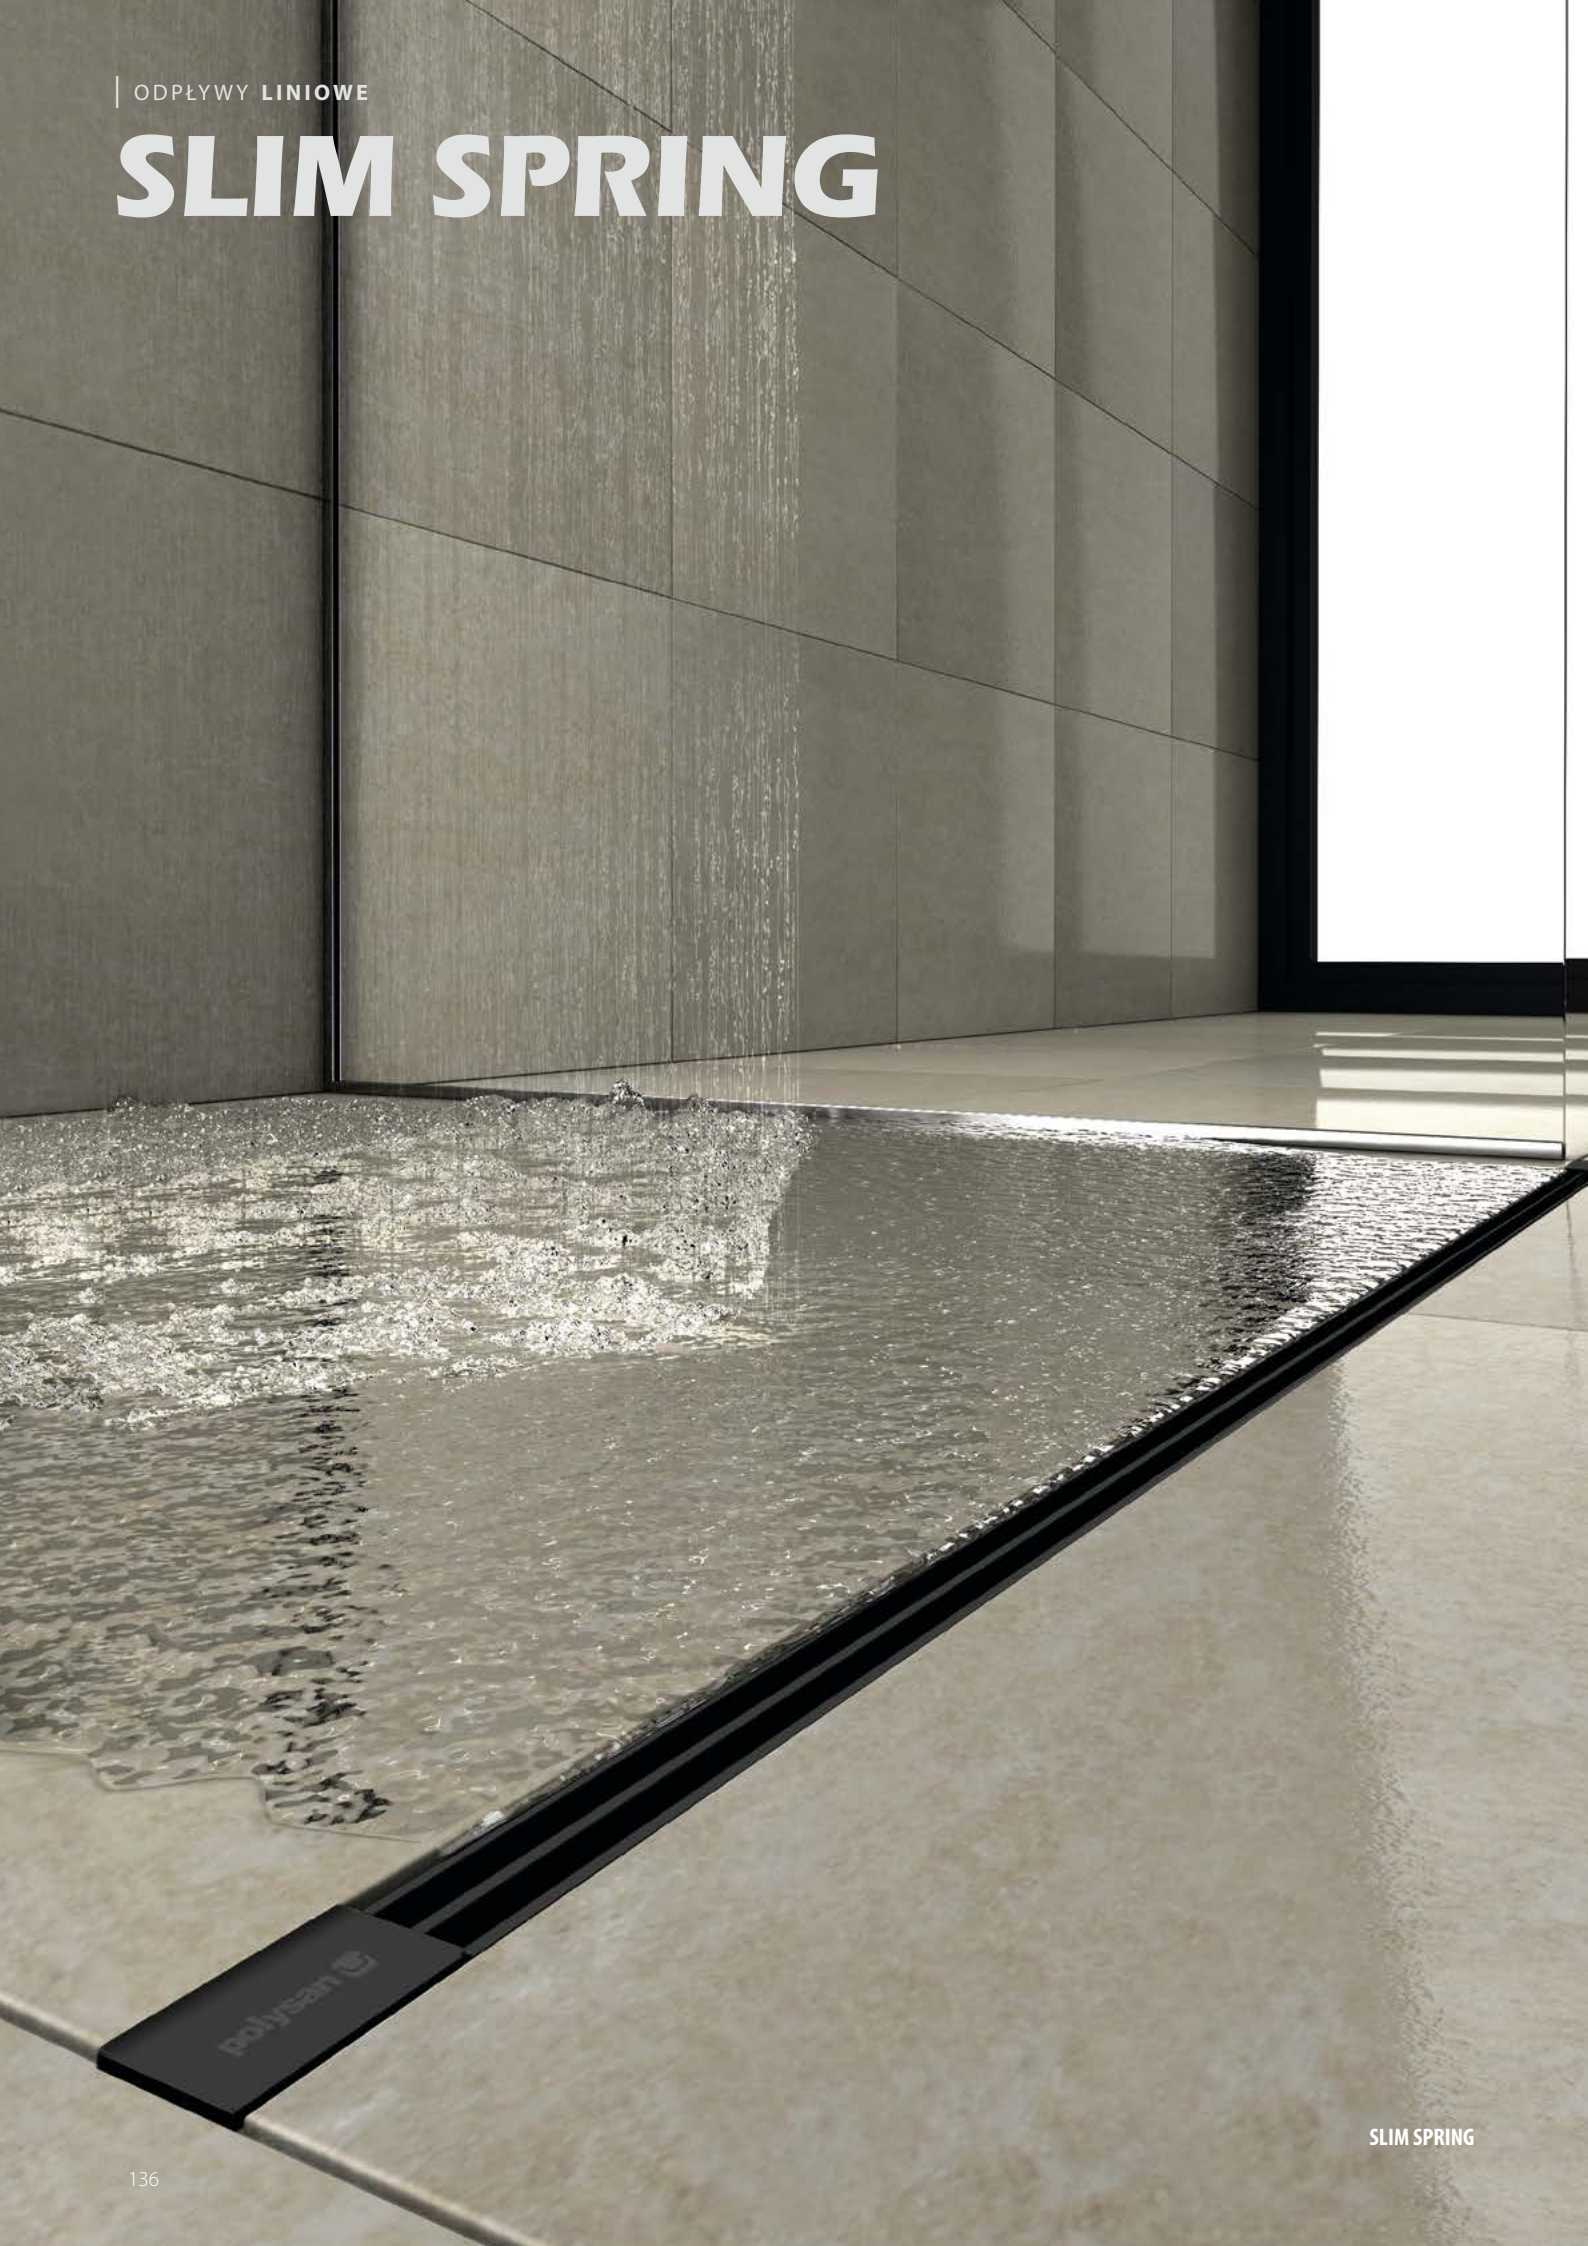

*szeroka gama
wymiarów*

80 x 80 cm

90 x 90 cm

100 x 100 cm

80-180 cm

70-100 cm

dowolny kształt

*dowolny kolor
ze wzornika RAL*

| ODPLYWY LINIOWE

SLIM SPRING

Polybeton

SLIM SPRING

KLAVER

warianty kolorystyczne

*ruszty
w nowoczesnym
stylu*

*montaż
w płytkach*

ESSEFLOW

WANNY

Najlepszym sposobem na relaks po ciężkim dniu jest z pewnością dobra kąpiel. W naszej ofercie znajdziesz szeroką gamę wanien w różnych kształtach i rozmiarach, od 105 do 200 cm, dzięki czemu wannę możesz umieścić w łazienkach o ograniczonej przestrzeni lub przeciwnie, uczynić ją dominującym elementem całej łazienki. Ważny jest odpowiedni wybór materiału i kształtu wanny, aby spełniła indywidualne wymagania i pasowała do ogólnego stylu łazienki.