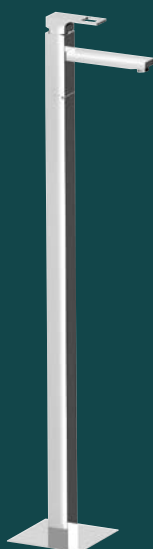

Warianty kolorystyczne

chrom

biały mat

czarny mat