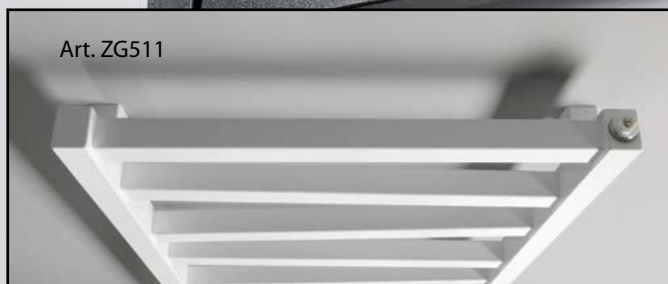

| GRZEJNIKI

ZIG

nieprzeciętny design

Warianty kolorystyczne

biały

antracyt
struktura

czarny mat

Art. ZG611B