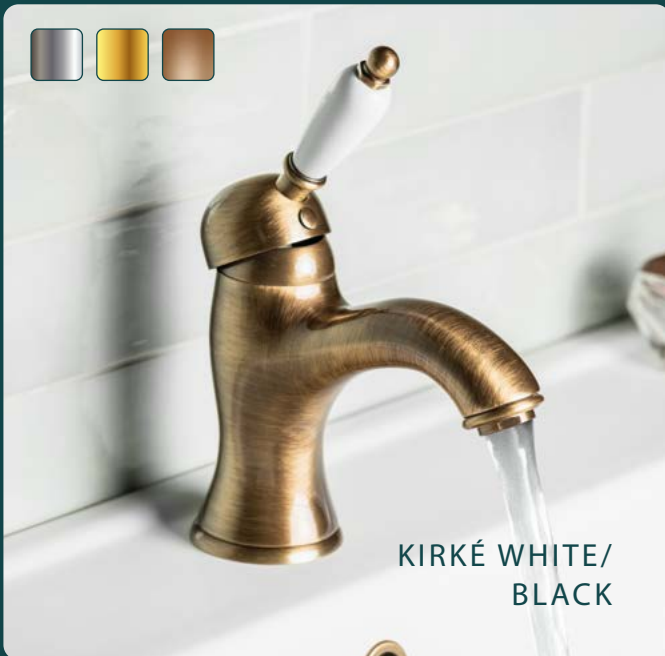

KIRKÉ WHITE/
BLACK