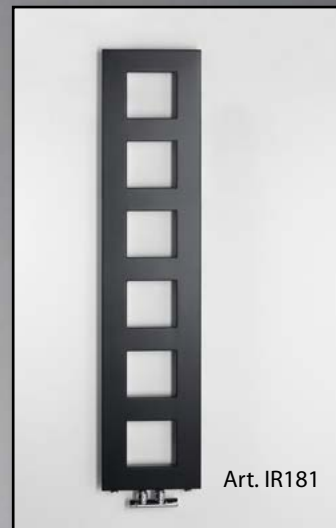

BLOCK

Warianty kolorystyczne

biały mat

czarny mat