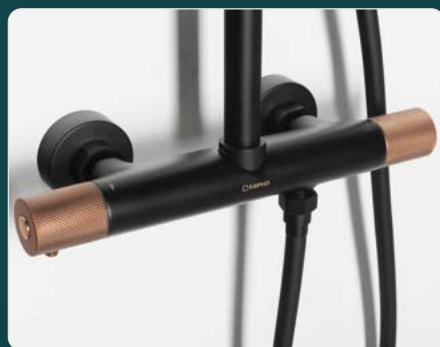

SOLARIS

*nowy styl baterii
łazienkowych*

B O G A T Y
W Y B Ó R
W A R I A N T Ó W
K O L O R Y S T Y C Z N Y C H