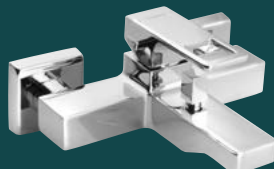

czarny mat

FORATA

*stylowy otwór w dźwigni
ułatwia obsługę*

Bateria umywalkowa | Art. FT002

Bateria umywalkowa | Art. FT007

Bateria bidetowa | Art. FT003

Bateria umywalkowa | Art. FT018

Bateria wannowa | Art. FT010