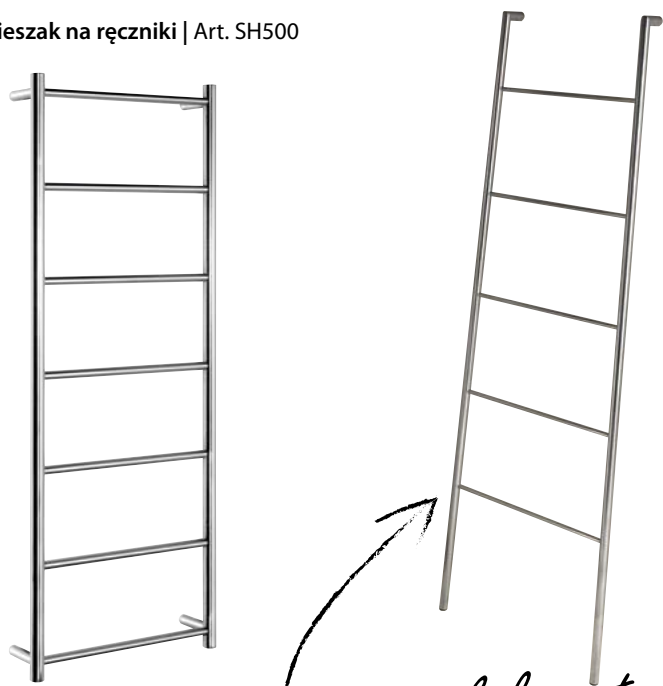

Wieszak na ręczniki | SKA502

*zaoszczędzi miejsce w łazience,
dwa warianty kolorystyczne*

Wieszak na ręczniki | Art. SKA512

SHICK

Wieszak na ręczniki | Art. SH500

cztery warianty kolorystyczne

SEGA

Wieszak na ręczniki | Art. SE103