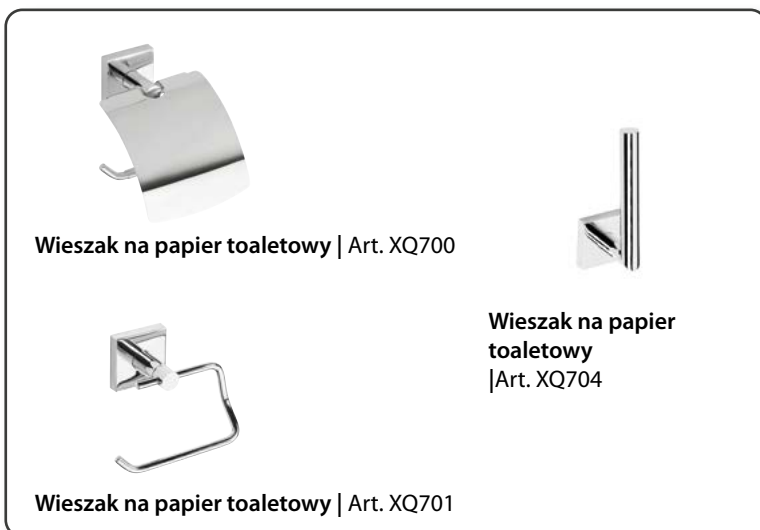

W Y R Ó Ż N I A
S I Ę
W K A Ź D E J
N O W O C Z E S N E J
Ł A Z I E N C E