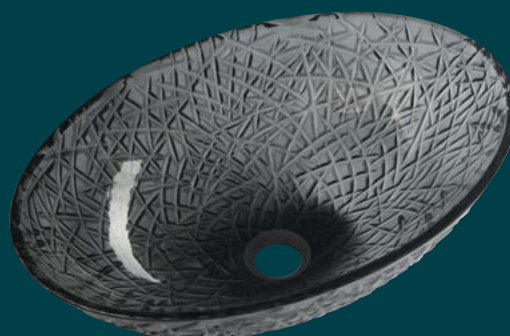

Art. TY305SG
50 x 36 cm