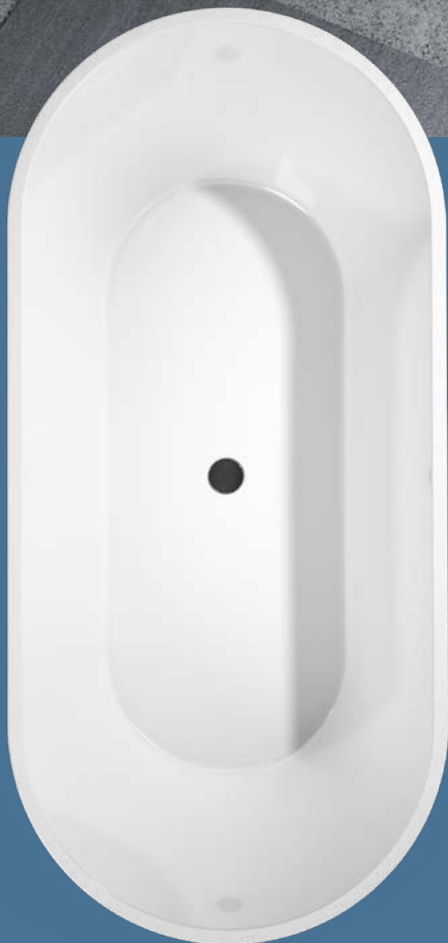

Art. 68631

AZRA

AKRYL