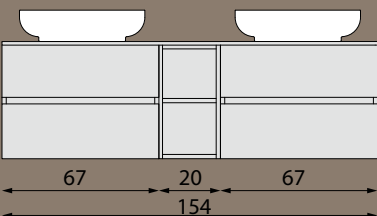

Art. DT200

Art. DT070

Art. DT070-3030

Art. DT300-3030

*specjalny syfon umożliwia
dowolne umiejscowienie umywalki*

PODSTAWOWE SZEROKOŚCI (w cm)

ZESTAWY (w cm)

*komponuj
według potrzeb*

CIRASA

Seria CIRASA zawiera szafki z szufladami z dwoma rodzajami subtelnymi umywalk ceramicznych PIEDRA i PRACTICO. Umywalki PRACTICO mają zaledwie 40 cm głębokości i znajdują zastosowanie w małych łazienkach. W szafkach o szerokościach 70, 80 i 100 cm umywalkę PIEDRA można zastąpić blatem oraz umywalką nablatową. Dzięki tym możliwościom możesz stworzyć kompozycję na miarę własnej wyobraźni. Szafki są dostarczane z chromowymi uchwytami, ale można dokupić także inne rodzaje uchwytów, które będą bardziej pasowały do całej koncepcji. Do szuflad można dokupić praktyczne organizery.