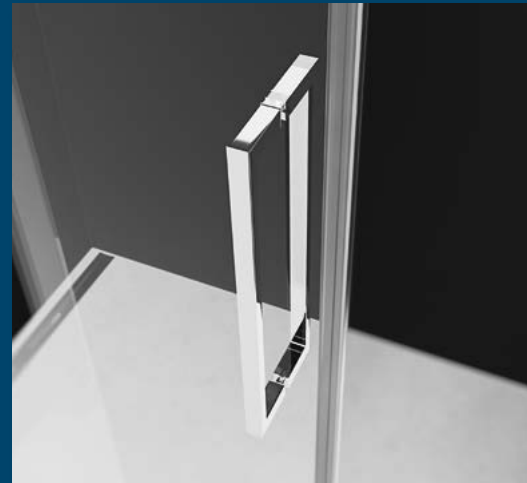

ARCHITEX LINE

Seria ARCHITEX LINE wyróżnia się brakiem klasycznego szerokiego profilu ściennego do mocowania szyby. Mocowanie szkła odbywa się za pomocą wpuszczanych profili w płytki ścienne. Możesz wybrać szkło o bezpiecznej grubości 8 mm w wersji przezroczystej lub szarej, z powłoką ANTIDROP ułatwiającą pielęgnację. Ogromną zaletą jest możliwość wykonania szkła na zamówienie oraz jego montażu w wersji sufitowej aż do wysokości 2600 mm.

Kabina jest wykonana z bezpiecznego szkła o grubości 8 mm i standardowej wysokości 2000 mm, z powłoką ANTIDROP ułatwiającą czyszczenie.

| KABINY PRYSZNICOWE

FORTIS LINE

Seria FORTIS LINE oferuje bezprofilowe rozwiązania z mechanizmem podnoszenia drzwi. Chromowane minimalistyczne zawiasy zlicowane z taflą szkła ułatwiają czyszczenie. Kolejną zaletą jest łatwy montaż dzięki możliwości regulacji szyby w profilu w zakresie od 0 do 16 mm. Kabina jest wykonana z bezpiecznego szkła o grubości 8 mm i standardowej wysokości 2000 mm, z powłoką ANTIDROP ułatwiającą czyszczenie.