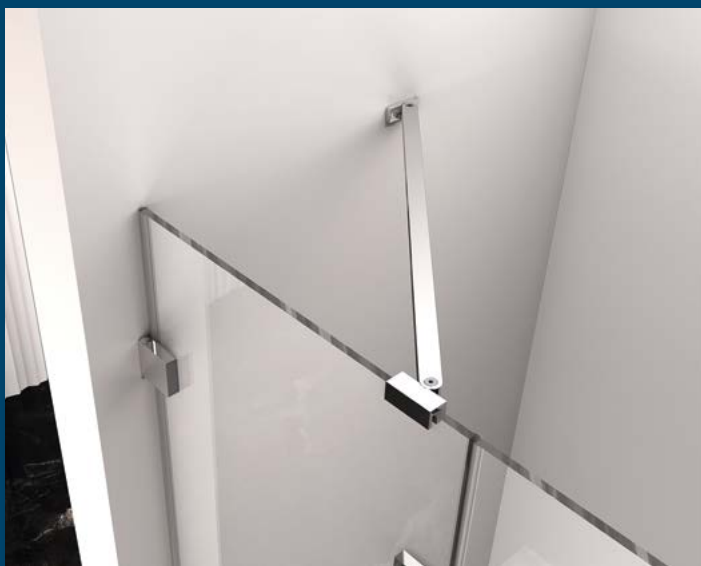

Kabina jest wykonana z bezpiecznego szkła o grubości 8 mm i standardowej wysokości 2000 mm, z powłoką ANTIDROP ułatwiającą czyszczenie.

| KABINY PRYSZNICOWE

FORTIS LINE

Seria FORTIS LINE oferuje bezprofilowe rozwiązania z mechanizmem podnoszenia drzwi. Chromowane minimalistyczne zawiasy zlicowane z taflą szkła ułatwiają czyszczenie. Kolejną zaletą jest łatwy montaż dzięki możliwości regulacji szyby w profilu w zakresie od 0 do 16 mm. Kabina jest wykonana z bezpiecznego szkła o grubości 8 mm i standardowej wysokości 2000 mm, z powłoką ANTIDROP ułatwiającą czyszczenie.

KABINY PRYSZNICOWE

FORTIS EDGE

Kabiny prysznicowe FORTIS EDGE charakteryzują się bezprofilowymi zawiasami w nowoczesnym wydaniu. Minimalistyczne chromowane zawiasy o ostrych kształtach są zlicowane z taflą szkła, funkcja unoszenia drzwi ułatwia otwieranie. Szkło bezpieczne o grubości 8 mm i wysokości 2000 mm jest pokryte powłoką ANTIDROP ułatwiającą czyszczenie.