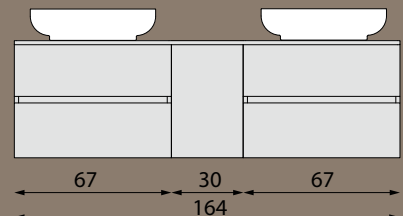

Art. DT200

Art. DT070

Art. DT070-3030

Art. DT300-3030

*specjalny syfon umożliwia
dowolne umiejscowienie umywalki*

PODSTAWOWE SZEROKOŚCI (w cm)

ZESTAWY (w cm)

*komponuj
według potrzeb*

CIRASA

Seria CIRASA zawiera szafki z szufladami z dwoma rodzajami subtelnymi umywalk ceramicznych PIEDRA i PRACTICO. Umywalki PRACTICO mają zaledwie 40 cm głębokości i znajdują zastosowanie w małych łazienkach. W szafkach o szerokościach 70, 80 i 100 cm umywalkę PIEDRA można zastąpić blatem oraz umywalką nablatową. Dzięki tym możliwościom możesz stworzyć kompozycję na miarę własnej wyobraźni. Szafki są dostarczane z chromowymi uchwytami, ale można dokupić także inne rodzaje uchwytów, które będą bardziej pasowały do całej koncepcji. Do szuflad można dokupić praktyczne organizery.