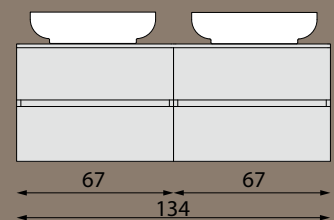

Art. DT200

Art. DT070

Art. DT070-3030

Art. DT300-3030

*specjalny syfon umożliwia
dowolne umiejscowienie umywalki*

PODSTAWOWE SZEROKOŚCI (w cm)

ZESTAWY (w cm)

*komponuj
według potrzeb*

CIRASA

Seria CIRASA zawiera szafki z szufladami z dwoma rodzajami subtelnymi umywalk ceramicznych PIEDRA i PRACTICO. Umywalki PRACTICO mają zaledwie 40 cm głębokości i znajdują zastosowanie w małych łazienkach. W szafkach o szerokościach 70, 80 i 100 cm umywalkę PIEDRA można zastąpić blatem oraz umywalką nablatową. Dzięki tym możliwościom możesz stworzyć kompozycję na miarę własnej wyobraźni. Szafki są dostarczane z chromowymi uchwytami, ale można dokupić także inne rodzaje uchwytów, które będą bardziej pasowały do całej koncepcji. Do szuflad można dokupić praktyczne organizery.