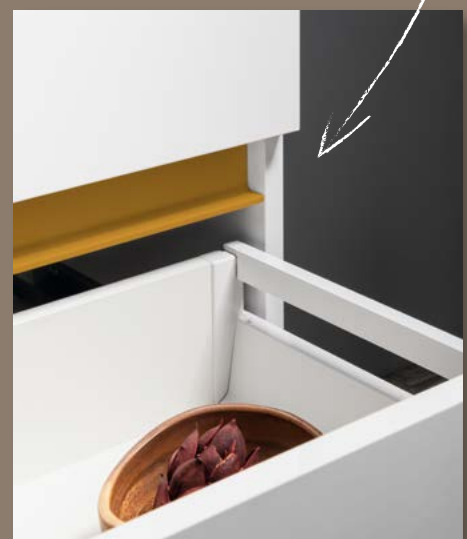

Art. DT120-3030

Dostępne szerokości mebli OGETTA

*umywalka betonowa
QUADRADO*

Art. DT100-1313

QUADRADO | Art. AR466
96 x 44

*wymienne listwy dekoracyjne
pomiędzy szuflady CHANEL*

Art. DT85-1818

złoty mat