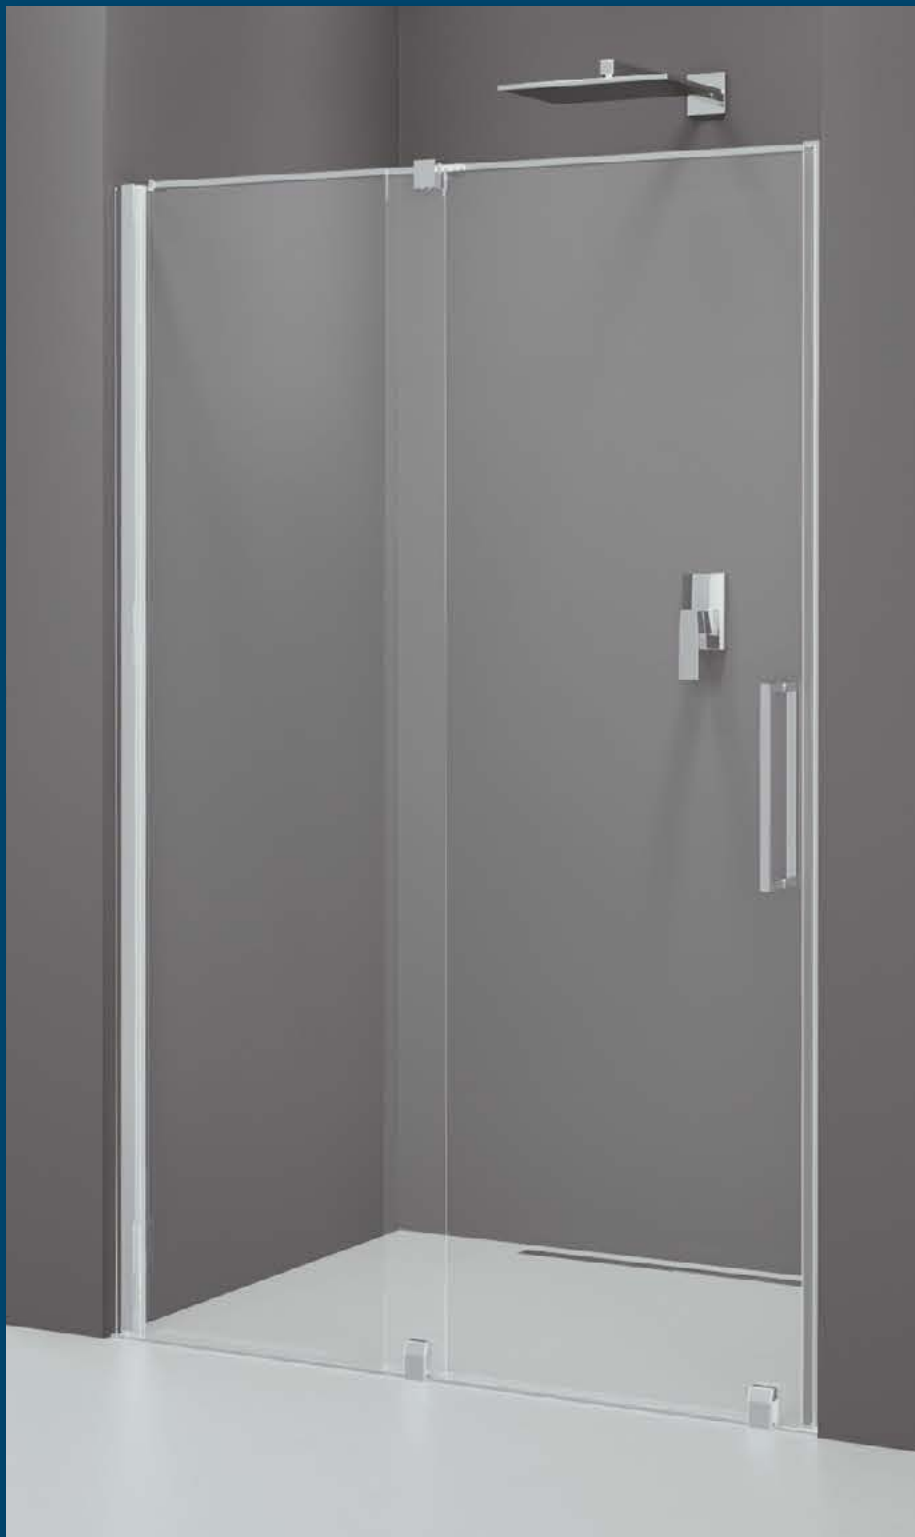

Kabina jest wykonana z bezpiecznego szkła o grubości 8 mm i standardowej wysokości 2000 mm, z powłoką ANTIDROP ułatwiającą czyszczenie.

| KABINY PRYSZNICOWE

FORTIS LINE

Seria FORTIS LINE oferuje bezprofilowe rozwiązania z mechanizmem podnoszenia drzwi. Chromowane minimalistyczne zawiasy zlicowane z taflą szkła ułatwiają czyszczenie. Kolejną zaletą jest łatwy montaż dzięki możliwości regulacji szyby w profilu w zakresie od 0 do 16 mm. Kabina jest wykonana z bezpiecznego szkła o grubości 8 mm i standardowej wysokości 2000 mm, z powłoką ANTIDROP ułatwiającą czyszczenie.