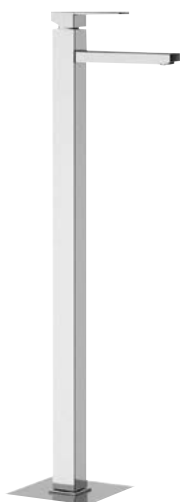

Bateria umywalkowa | Art. 1102-16