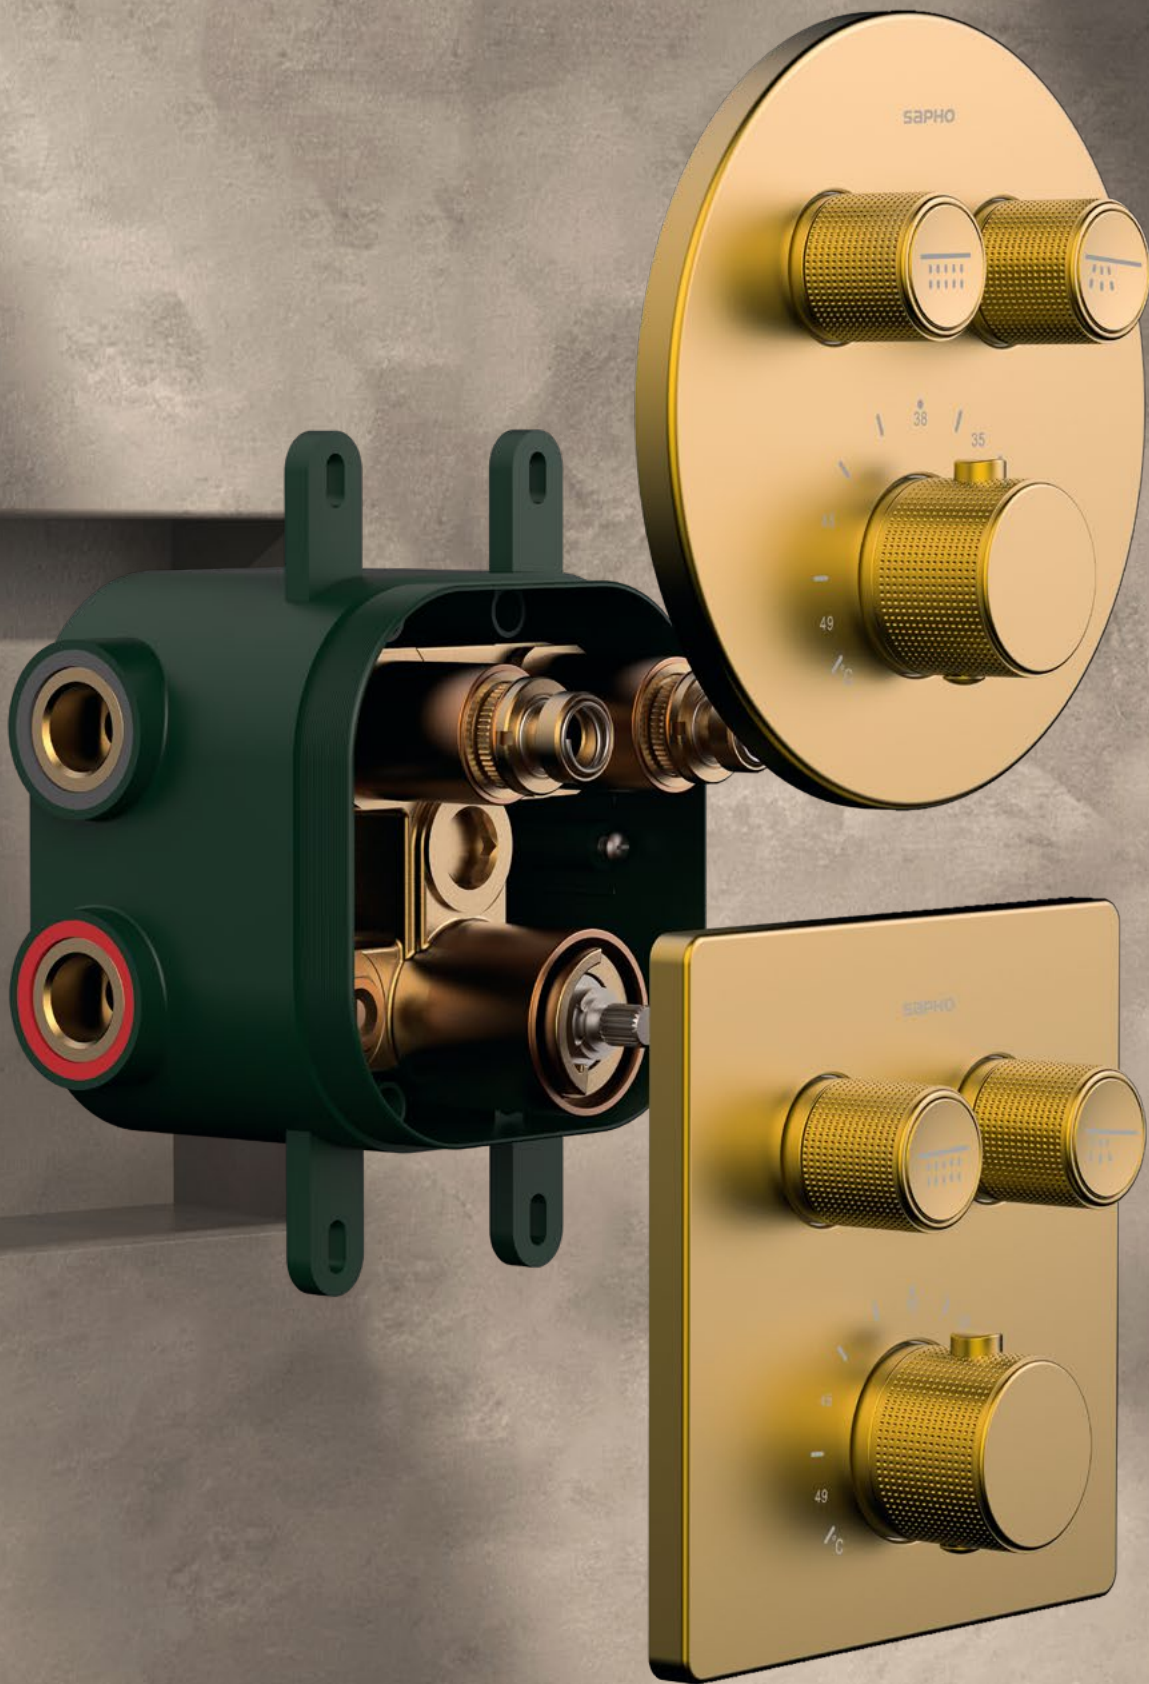

# DWIE FORMY, TRZY KOLORY: **DESIGN, KTÓRY URZEKA**

**SMART SELECT** jest dostępny w dwóch kształtach – **okrągłym i kwadratowym** oraz w trzech eleganckich kolorach: **chrom, czarny mat i złoty mat.**

Szeroki wybór umożliwia dostosować łazienkę dokładnie do własnego stylu i stworzyć nie tylko funkcjonalną, ale i estetycznie doskonałą przestrzeń.

**RP032**

**RP042**

**RP032B**

**RP042B**

**RP032GB**

**RP042GB**

## MAKSYMALNA ELEGANCJA

**Bateria prysznicowa podtynkowa SMART SELECT** jest dowodem na to, że w prostocie tkwi piękno. Każdy szczegół został zaprojektowany tak, aby prysznic był nie tylko codzienną rutyną, ale prawdziwym doświadczeniem, które orzeźwi i zrelaksuje.

Dzięki przemyślanej konstrukcji moduł sterujący **nie przekracza głębokości 44 mm** niezależnie od głębokości montażu, co pozwala znacznie zaoszczędzić miejsce w kabinie prysznicowej.

**SMART SELECT** umożliwia łatwą regulację i przełączanie między dwoma wylotami wody **za pomocą jednego przycisku**. Wbudowany termostat zapewnia stabilną temperaturę wody. Bezpieczeństwo i wygoda są gwarantowane – docenią to zwłaszcza rodziny z małymi dziećmi.