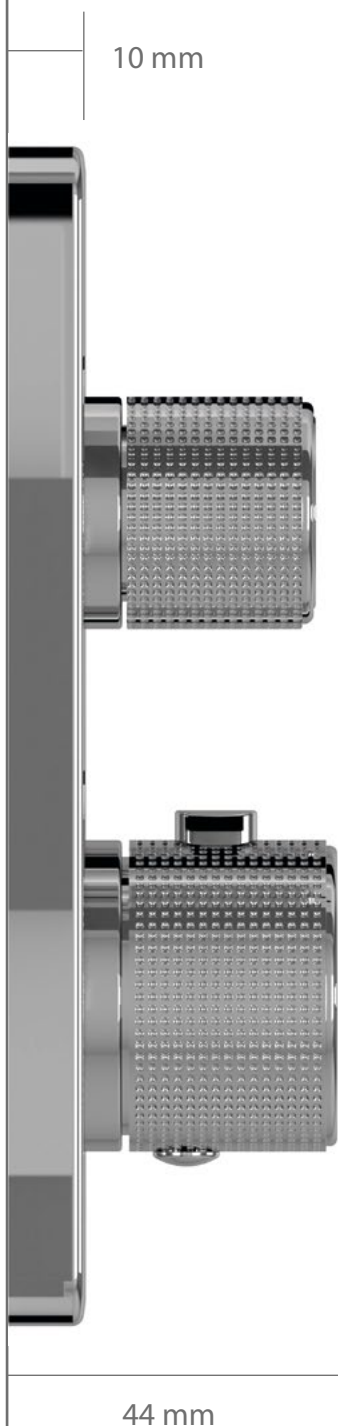

MINIMALISTYCZNY DESIGN

MAKSYMALNA ELEGANCJA

Bateria prysznicowa podtynkowa SMART SELECT jest dowodem na to, że w prostocie tkwi piękno. Każdy szczegół został zaprojektowany tak, aby prysznic był nie tylko codzienną rutyną, ale prawdziwym doświadczeniem, które orzeźwi i zrelaksuje.

Dzięki przemyślanej konstrukcji moduł sterujący **nie przekracza głębokości 44 mm** niezależnie od głębokości montażu, co pozwala znacznie zaoszczędzić miejsce w kabinie prysznicowej.

SMART SELECT umożliwia łatwą regulację i przełączanie między dwoma wylotami wody **za pomocą jednego przycisku**. Wbudowany termostat zapewnia stabilną temperaturę wody. Bezpieczeństwo i wygoda są gwarantowane – docenią to zwłaszcza rodziny z małymi dziećmi.

Zintegrowany system uszczelniający zapewnia ponadto całkowitą ochronę przed przedostawaniem się wody za ścianę, przyczyniając się w ten sposób do długotrwałej wytrzymałości i niezawodności całego systemu.