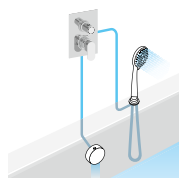

Kompozice 73