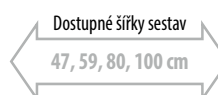

Skříňka vysoká, 2x dvířka
pravá/levá, 35x171x32 cm
CG010-1919 černá mat/dub collingwood
CG010-2222 černá mat/dub alabama 16 990,- / 695 €
CG010-XXXX
Textilní koš na prádlo, uchycení na suchý zip
UPK350 šedá 660,- / 27 €
UPK350B černá 660,- / 27 €