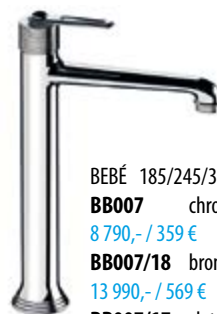

BEBÉ 185/245/344 mm
BB007 chrom
8 790,- / 359 €
BB007/18 bronz
13 990,- / 569 €
BB007/17 zlato
17 590,- / 718 €

ANTEA včetně uzavírací výpusti
125/245/295 mm
3171L chrom 7 390,- / 299 €
3172L chrom/zlato 7 890,- / 319 €
3176L bronz 9 590,- / 389 €
3175L zlato 9 990,- / 408 €
3177L růžové zlato 10 290,- / 419 €
3178L nikl 9 590,- / 389 €