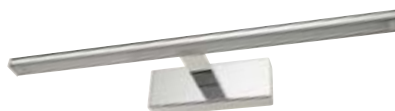

E26375CI ESTHER
LED, 6 W, 230 V, 539 lm, IP44
494x62x131 mm, chrom
1 990,- / 79 €