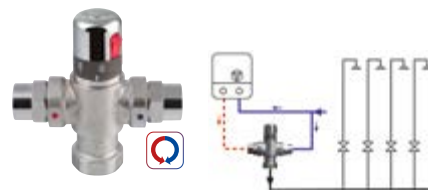

TMTCOM
Termostatický směšovač 1"
4 až 8 odběrných míst, 20-50 °C, F1"xF3/4"
zpětná klapka, filtr
3 390,- / 138 €