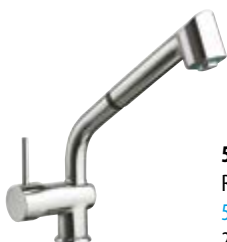

DESIGN
MA640GM
NIMOA, gun metal
5 690,- / 229 €
225/195/447 mm

DESIGN
MA780
MAYA, chrom
5 190,- / 209 €
210/146/430 mm

LED
NEREZ
DU015
DUNA, nerez
7 190,- / 295 €
215/237/469 mm

1112-72
AXUS, chrom
4 490,- / 185 €
265/285/345 mm