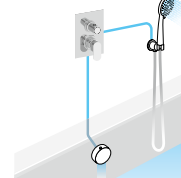

Kompozice 74