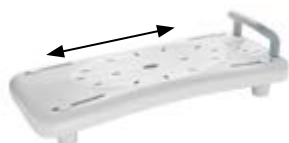

Nastavitelná šířka 410–600 mm

A0040101

Sedátko na vanu s madlem
700x310 mm, nosnost 150 kg, bílá
1 890,- / 78 €

Nastavitelná šířka 730–880 mm

AE549

Sedátko do vany
400x140x320 mm, nosnost 130 kg, bílá
1 980,- / 79 €