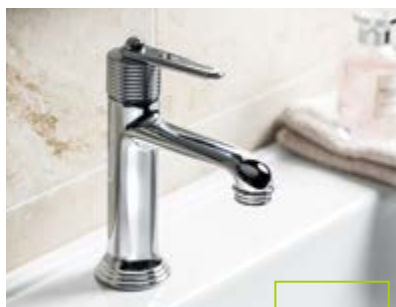

Vodovodní baterie BEBÉ

str. 26–27