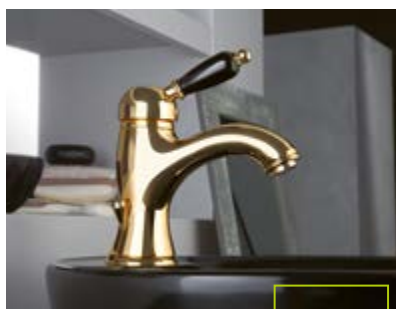

Vodovodní baterie KIRKÉ BLACK

str. 62