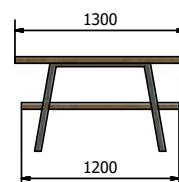

Podpěra, lakovaná ocel, 100x67cm, 2ks

VC453 černá mat 5 890,- / 239 €

AVICE umyvadlová deska

AV11X 110x50 cm 4 940,- / 199 €

AV12X 120x50 cm 5 090,- / 208 €

AV13X 130x50 cm 5 390,- / 219 €

AVICE spodní police

AV110X 100x39 cm 4 740,- / 195 €

AV111X 110x39 cm 4 940,- / 199 €

AV112X 120x39 cm 5 090,- / 208 €

X značí barvy desek na str. 237

blum

TWIGA PLUS umyvadlová zásuvka

pro VC453, 88,5x17x43,5 cm

VC460-3535 černá mat 6 570,- / 268 €

VC460-XXXX