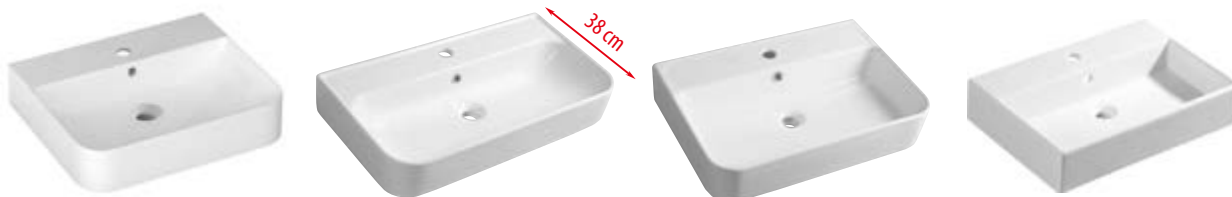

EMICO

ARUBA s konstrukcí

Umyvadla **NÁSTĚNNÁ**

SOTT AQUA, Z, P/1
10SQ51051
 51x50 cm
 4 640,- / 189 €
10SQ51061
 61x50 cm
 5 180,- / 209 €

Držák ručníků
HG460 černá mat
 890,- / 36,50 €
HG560 černá mat
 990,- / 40,50 €