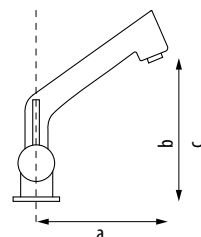

Rozměry a/b/c