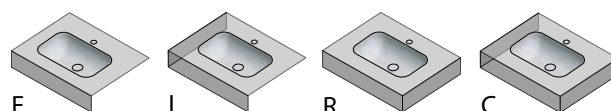

*Ceny umyvadel a podpěrné konzole na dotaz.
Mýcí část lze vyrobít pouze v bílé mat (0101 Glacier white), ostatní barvy dle vzorníku na str. 237.

rozměry: Š x (V) x H