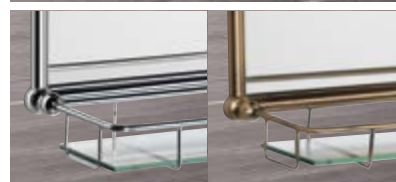

TIGA zrcadlo v rámu s policí
480x670 mm
HZZ02 chrom 3 490,- / 139 €
HZZ06 bronz 4 390,- / 179 €