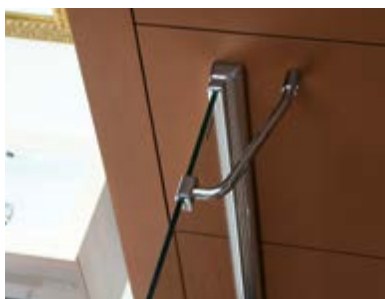

Rohová vzpěra zajišťující stabilitu sprchové zástěny. Umožňuje instalaci i vně koutu.