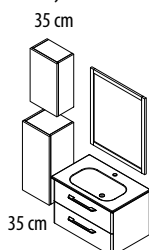

Příklady sestav

i Označení -XXXX v kódu výrobku značí možnost výroby barevného provedení. Zásuvky, dvířka i korpus skříňek lze vyrobit v barevném provedení skupiny A, B a C viz vzorník str. 236. Dodací lhůta je 6 týdnů. Možnost doobjednání úchytky str. 239. Nábytek je dodáván ve smontovaném stavu, připraven k okamžité instalaci. U skříňek s označením pravá/levá lze měnit pozici pantů. Dvířka se otevírají systémem click clack.

rozměry: Š x (V) x H