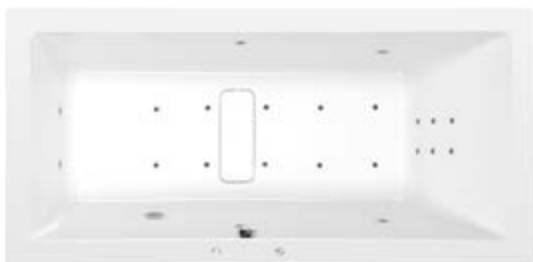

SYSTÉM HYDRO AIR

27611HA	CLEO	150x75x48 cm	49 590,- / 2 025 €
93611HA	CLEO	160x75x48 cm	50 150,- / 2 048 €
32611HA	ASTRA B	165x75x48 cm	51 050,- / 2 085 €
94611HA	CLEO	170x75x48 cm	51 390,- / 2 098 €
18611HA	KVADRA	170x80x47 cm	51 390,- / 2 098 €
72403HA	MARLENE	170x80x48 cm	56 650,- / 2 309 €
95611HA	CLEO	180x80x48 cm	51 950,- / 2 119 €
13111HA	CLEO	180x90x48 cm	55 990,- / 2 285 €

88119HA	VIVA B	175x80x47 cm	51 950,- / 2 119 €
72034HA	MARLENE	180x80x48 cm	55 790,- / 2 278 €
71968HA	VIVA B	185x80x47 cm	52 790,- / 2 155 €
71607HA	MARLENE	190x90x48 cm	57 750,- / 2 358 €
78731HA	MARLENE	200x90x48 cm	58 390,- / 2 385 €
78511HA	QUEST	180x100x49 cm	56 990,- / 2 325 €
13611HA	DUPLA	180x120x54 cm	64 990,- / 2 655 €

11611HA	EVIA L	160x100x47 cm	52 890,- / 2 159 €
12611HA	EVIA R	160x100x47 cm	52 890,- / 2 159 €
33611HA	ASTRA L	165x80x48 cm	51 390,- / 2 098 €
34611HA	ASTRA R	165x80x48 cm	51 390,- / 2 098 €
81111HA	ANDRA L	170x90x45 cm	53 790,- / 2 195 €
81511HA	ANDRA R	170x90x45 cm	53 790,- / 2 195 €
21611HA	EVIA L	170x100x47 cm	55 990,- / 2 285 €
22611HA	EVIA R	170x100x47 cm	55 990,- / 2 285 €
96611HA	TANDEM L	170x130x50 cm	60 750,- / 2 479 €
97611HA	TANDEM R	170x130x50 cm	60 750,- / 2 479 €
70119HA	VIVA L	175x80x47 cm	52 590,- / 2 148 €
78119HA	VIVA R	175x80x47 cm	52 590,- / 2 148 €
72872HA	ANDRA L	180x90x45 cm	54 550,- / 2 228 €
78771HA	ANDRA R	180x90x45 cm	54 550,- / 2 228 €
19611HA	TRIANG L	180x120x50 cm	60 050,- / 2 449 €
20611HA	TRIANG R	180x120x50 cm	60 050,- / 2 449 €
72099HA	VIVA L	185x80x47 cm	53 690,- / 2 189 €
72129HA	VIVA R	185x80x47 cm	53 690,- / 2 189 €

64119HA	ROSANA	140x140x49 cm	54 990,- / 2 245 €
98611HA	FLOSS	145x145x50 cm	55 550,- / 2 268 €
63119HA	ROSANA	150x150x49 cm	56 650,- / 2 309 €

72840HA	OBLO	Ø 165x48 cm	66 890,- / 2 729 €
35611HA	ASTRA O	165x75x48 cm	51 150,- / 2 088 €
79119HA	VIVA O	175x80x47 cm	52 590,- / 2 148 €
16611HA	IO	180x85x49 cm	53 790,- / 2 195 €
72179HA	VIVA O	185x80x47 cm	53 690,- / 2 189 €
82111HA	STADIUM	190x95x46 cm	54 990,- / 2 245 €

Volitelné příslušenství