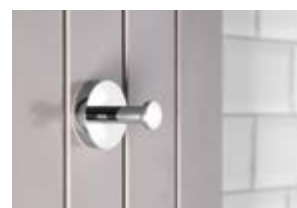

Háčky a držáky ručníků na otopná tělesa

Držák ručníků 220x600 mm, ocel
1306-09B bílá 890,- / 36,50 €
1306-09N chrom 1 390,- / 58 €

Magnetický držák ručníků, mosaz/chrom
XJ438 430 mm 1 290,- / 55 €
XJ439 550 mm 1 490,- / 59 €