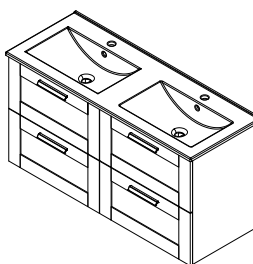

Textilní koš na prádlo
 uchycení na suchý zip
 660,- / 27 €
UPK350 šedá
UPK350B černá

MA120 MARIA
 dvojumyvadlo z litého
 mramoru 120x46 cm
 8 760,- / 358 €
 Skříňka dvojumyvadlová
 4x zásuvka
 119x60x45 cm 19 690,- / 805 €
AM120-2020 dub texas
AM120-1919 dub collingwood