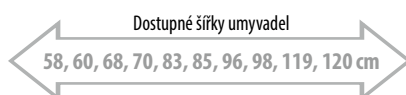

blum
Pojezdy Blum
s doživotní zárukou

i Označení -XXXX v kódu výrobku značí možnost výroby barevného provedení. Zásuvky, dvířka i korpus skříňek lze vyrobit v barevném provedení skupiny A, B a C viz vzorník str. 236. Dodací lhůta je 6 týdnů. Na umyvadlové skříňky lze použít keramické umyvadlo nebo umyvadlo z litého mramoru. Nábytek je dodáván ve smontovaném stavu, připraven k okamžité instalaci. U skříňek s označením pravá/levá lze měnit pozici pantů. Nabídku galerek a zrcadel naleznete na str. 240-257. Univerzální doplňkové skříňky ESPACE naleznete na str. 209.

rozměry: Š x V x H