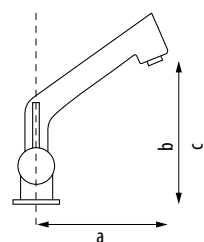

Rozměry a/b/c