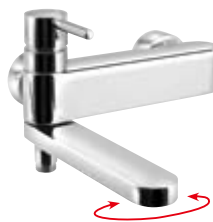

5586
Nástěnná páková vanová baterie
rozteč přívodů 150 mm
balení neobsahuje ruční sprchu a hadici
přepínání vody otočením hubice ke zdi
4 490,- / 185 €