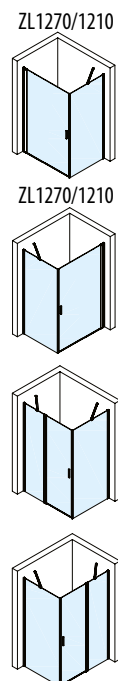

Sprchová zástěna (dveře + boční stěna)

Čtvercová nebo obdélníková zástěna vznikne spojením sprch. dveří a boční stěny.

Otočné dveře jednoduché

Kód	Rozměr	Instalační rozměr*	Vstup	Sklo čiré/chrom
ZL1270	700	680±10	615	9 990,- / 408 €
ZL1280	800	780±10	715	10 390,- / 425 €
ZL1290	900	880±10	815	10 690,- / 435 €
ZL1210	1000	980±10	915	10 990,- / 449 €

Otočné dveře dvoudílné

ZL1390	900	880±10	470	10 890,- / 445 €
ZL1310	1000	980±10	520	11 390,- / 465 €
ZL1311	1100	1080±10	570	11 790,- / 479 €
ZL1312	1200	1180±10	620	12 290,- / 499 €
ZL1313	1300	1280±10	620	12 790,- / 519 €
ZL1314	1400	1380±10	620	12 990,- / 529 €
ZL1315	1500	1480±10	620	13 690,- / 559 €

				Sklo čiré/černá mat
ZL1280B	800	780±10	715	13 990,- / 569 €
ZL1290B	900	880±10	815	14 290,- / 585 €
ZL1310B	1000	980±10	520	14 890,- / 608 €
ZL1311B	1100	1080±10	570	15 790,- / 645 €
ZL1312B	1200	1180±10	620	16 290,- / 665 €
ZL1313B	1300	1280±10	620	16 990,- / 695 €
ZL1314B	1400	1380±10	620	17 590,- / 718 €

univerzální levo/pravé provedení *Instalační rozměr je uveden včetně boční stěny.

Boční stěna

Kód	Rozměr	Instalační rozměr	Sklo čiré/chrom
ZL3270	700	680±10	5 990,- / 245 €
ZL3280	800	780±10	6 390,- / 259 €
ZL3290	900	880±10	6 790,- / 278 €
ZL3210	1000	980±10	6 990,- / 285 €

univerzální levo/pravé provedení

Boční stěna

Kód	Rozměr	Instalační rozměr	Sklo čiré/černá mat
ZL3280B	800	780±10	7 990,- / 325 €
ZL3290B	900	880±10	8 590,- / 349 €
ZL3210B	1000	980±10	8 990,- / 368 €

univerzální levo/pravé provedení

Výše uvedené ceny nezahnují sprchovou vaničku. Doporučujeme sprchové vaničky na str. 488–491. Rozměry jsou uvedeny v mm. Čtvrtekruhová zástěna je tvořena třemi odlišnými díly skel, přičemž samotné dveře jsou navrženy na optimální šířku 57 cm. To zajišťuje ideální vstup a pohodlné otevírání.