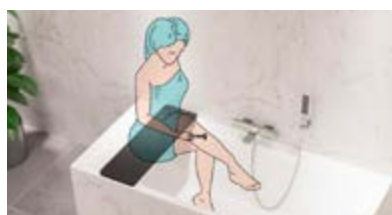

UNIVERSAL

sedák na vanu, černá

73257	70x25 cm	2 790,- / 115 €
73258	75x25 cm	2 890,- / 118 €
73259	80x25 cm	2 990,- / 119 €

Vanová krycí lišta

91020	bílá	620,- / 25,50 €
91020B	černá	1 090,- / 45 €

BRENT0 34x17 cm
250501 antracit 790,- / 32 €