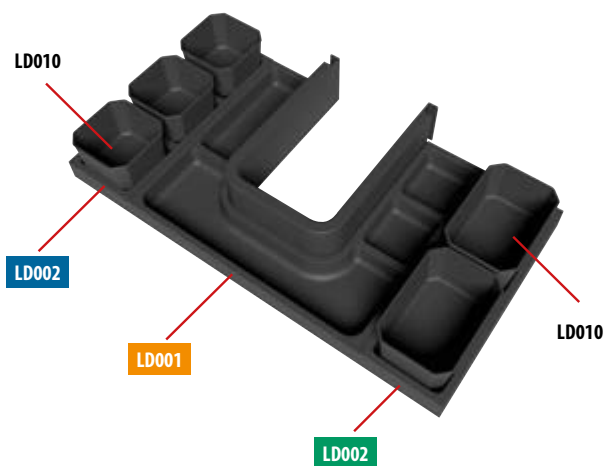

Organizéry **LINDO**

Příklady vnitřního uspořádání organizérů podle šíře nábytku.

50 cm

60 cm

70 cm

80 cm

90 cm