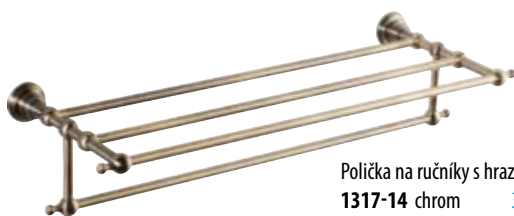

Polička na ručníky s hrazdou, 550 mm
1317-14 chrom 3 490,- / 139 €
1318-14 bronz 3 890,- / 159 €