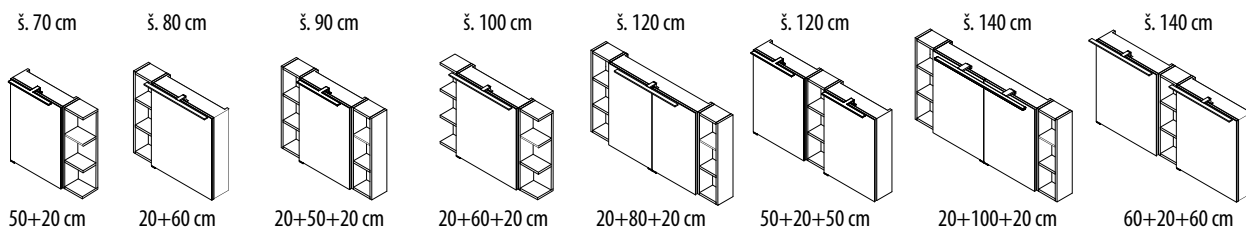

Příklady sestav

i Označení **-00XX** v kódu výrobku značí možnost výroby barevného provedení. Korpus galerek a policové skříňky lze vyrobit v barevném provedení skupiny A, B a C viz vzorník str. 236. Dodací lhůta je 6 týdnů.

rozměry: Š x (V) x H