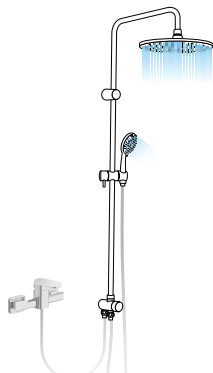

Kompozice 63