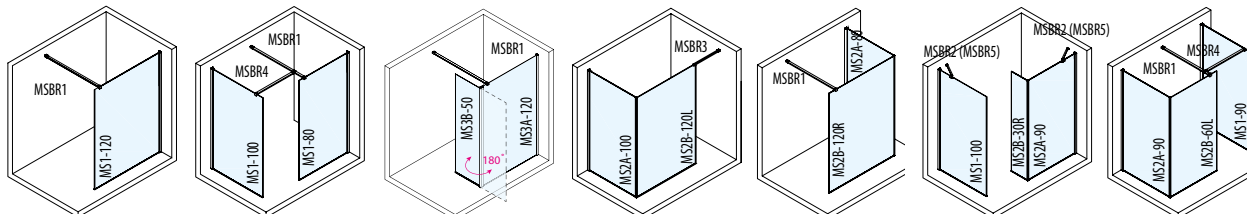

Příklady sestav