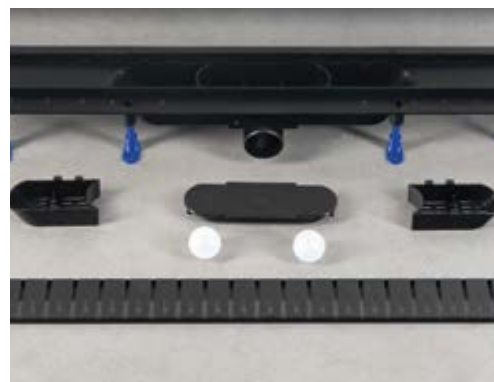

Technická specifikace

materiál kanálku: polypropylen
materiál roštu: leštěná nerez
průměr odpadu DN50
vyjímatelný sifon
plný přístup do odpad. potrubí
průtok 60 l/min
příruba pro hydroizolaci
nastavitelné nožičky 8 ks
vnitřní spád kanálku
hydroizolační butylová páska v balení
min. instalační výška 65 mm
šířka roštu 58 mm

Snadná údržba

Snadná údržba díky vyjímatelnému sítku
Velký průtok DN50