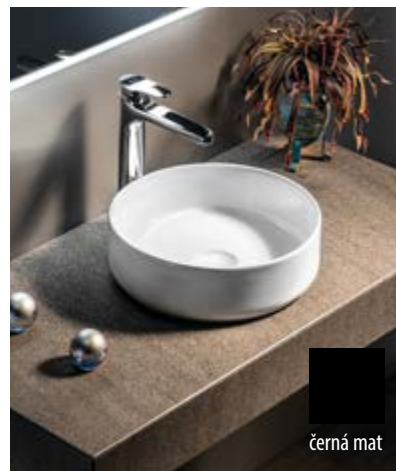

INFINITY bez přepadu, Ø 36 cm
10NF65036 bílá 3 790,- / 155 €
10NF65036B černá mat 5 650,- / 229 €