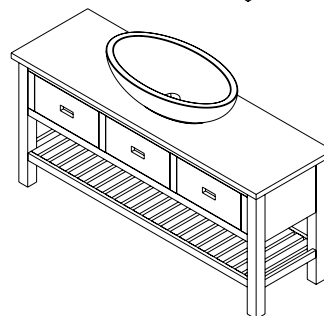

Skříňka umyvadlová, 2x zásuvka
130x73x50 cm 23 990,- / 979 €

Skříňka umyvadlová, 3x zásuvka
160x73x50 cm 26 990,- / 1 099 €

BA161S mořený smrk