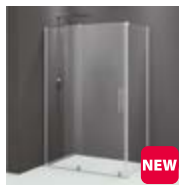

**HYDROMASÁŽNÍ
SYSTÉMY A VANY
POLYSAN**
str. 418–421

Sprchové zástěny

MODULAR SHOWER
walk-in zástěny
str. 422–425

ARCHITEX LINE
walk-in zástěny
str. 426–427

ROLLS LINE
posuvné zástěny
str. 428–429

FORTIS LINE
pantové zástěny
str. 430–431