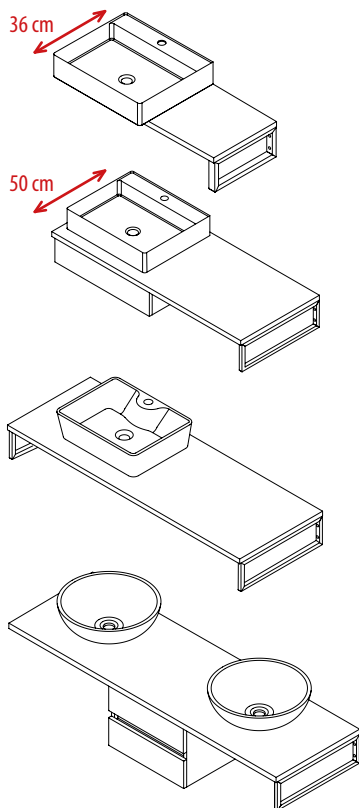

rozměry: Š x (V) x H

deska WOODY 110x50 cm přírodní dub, 30360 černá mat

deska WOODY 120x50 cm přírodní dub, 30362 černá mat

deska WOODY 100x36 cm přírodní dub, 30366 zlato mat

Příklady sestav:

Umyvadlové desky WOODY, masiv, přírodní dub, tl. 2,8 cm