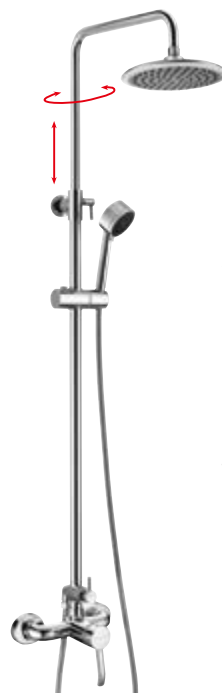

LK139
Sprchový sloup s pákovou baterií rozteč přívodů 150 mm přepínač ruční/hlavová sprcha hlavová sprcha Ø 200 mm nastavitelná výška 990–1400 mm mosaz*
7 290,- / 298 €

*hlavová a ruční sprcha ABS

i Materiál: mosaz/chrom
Podomítkové baterie obsahují podomítkové směšovací těleso (součást balení).
Náhradní směšovací kartuše a přepínače k jednotlivým bateriím naleznete na www.sapho.cz

Príslušenství k bateriím naleznete: umyvadlové výpusti str. 506
sprchové příslušenství str. 103–111