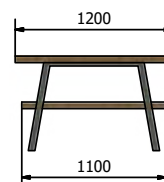

Podpěra, lakovaná ocel, 100x67cm, 2ks

VC453 černá mat 5 890,- / 239 €

AVICE umyvadlová deska

AV11X 110x50 cm 4 940,- / 199 €

AV12X 120x50 cm 5 090,- / 208 €

AV13X 130x50 cm 5 390,- / 219 €

AVICE spodní police

AV110X 100x39 cm 4 740,- / 195 €

AV111X 110x39 cm 4 940,- / 199 €

AV112X 120x39 cm 5 090,- / 208 €

X značí barvy desek na str. 237

blum

TWIGA PLUS umyvadlová zásuvka

pro VC453, 88,5x17x43,5 cm

VC460-3535 černá mat 6 570,- / 268 €

VC460-XXXX