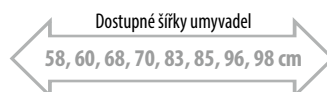

blum
Pojezdy Blum
s doživotní zárukou

i Označení -XXXX v kódu výrobku značí možnost výroby barevného provedení. Zásuvky, dvířka i korpus skříňek lze vyrobit v barevném provedení skupiny A a B viz vzorník str. 236. Dodací lhůta je 6 týdnů. Na umyvadlové skříňky lze použít keramické umyvadlo nebo umyvadlo z litého mramoru. Místo umyvadla lze objednat umyvadlovou desku Rockstone, vzorník str. 237. Umyvadla na desku, viz str. 298–307. Nábytek je dodáván ve smontovaném stavu, připraven k okamžité instalaci. U skříňek s označením pravá/levá lze měnit pozici pantů. Nabídku galerek a zrcadel naleznete na str. 240–257.

rozměry: Š x (V) x H