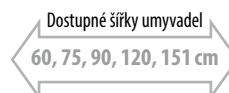

i Zásuvky, dvířka i korpus skříňek lze vyrobit v barevném provedení skupiny C viz vzorník str. 236. Barevné provedení antracit = RAL7031, bordó = RAL3004. rozměry: Š x (V) x H
Na umyvadlové skříňky lze použít keramické umyvadlo nebo umyvadlo z litého mramoru. Možnost doobjednání černé úchytky.
Nábytek je dodáván ve smontovaném stavu, připraven k okamžité instalaci. U skříňek s označením pravá/levá lze měnit pozici pantů.
Nabídku galerek a zrcadel naleznete na str. 240–257.