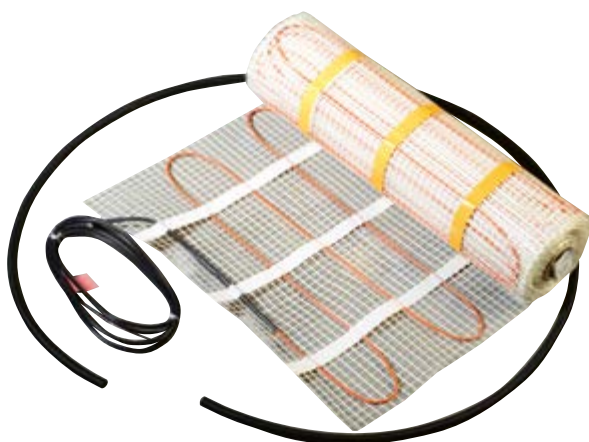

TOPNÉ ROHOŽE, KABELY A SÁLAVÉ PANELE

WARM TILES topná rohož do koupelny

Technické parametry:

- napájecí napětí: 230 V/50 Hz
- měrný výkon: 160 W/m²
- druh kabelu: dvoužilový s ochranným opletením do vlhkých prostor
- průměr kabelu: 3–4 mm
- délka studeného přívodního kabelu: 3 m
- šířka rohože: 0,5 m
- rozteč smyček: 7 cm

	vyhřívaná plocha	příkon	délka rohože	
WTM08	0,8 m²	130 W	1,6 m	1 190,- / 49 €
WTM21	2,1 m²	340 W	4,2 m	2 490,- / 99 €
WTM30	3,0 m²	500 W	6 m	2 990,- / 119 €
WTM42	4,2 m²	670 W	8,4 m	3 990,- / 165 €
WTM51	5,1 m²	810 W	10,2 m	4 890,- / 199 €
WTM76	7,6 m²	1210 W	15,2 m	5 990,- / 245 €

WARM TILES PŘÍSLUŠENSTVÍ