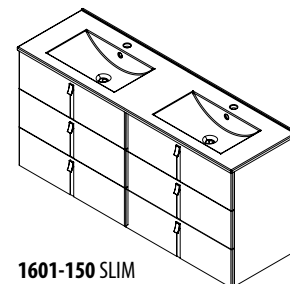

1601-150 SLIM keramické dvojumyvadlo
151x46 cm 25 590,- / 1 045 €

2x Skříňka umyvadlová, 4x zásuvka
74,5x55x45 cm

- 2x **MT071** bílá lesk 17 980,- / 736 €
- 2x **MT072** antracit 18 980,- / 776 €
- 2x **MT073** bordó 18 980,- / 776 €