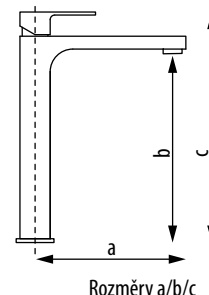

Materiál: mosaz (kromě MI202)

Baterie jsou dodávány bez uzavírací výpusti, pokud není uvedeno jinak.

Náhradní směšovací kartuše k jednotlivým bateriím naleznete na www.sapho.cz

Průslušenství k bateriím naleznete: umyvadlové výpusti str. 506