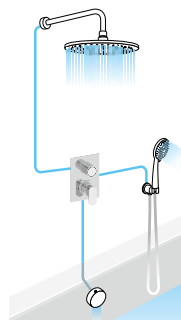

Kompozice 77