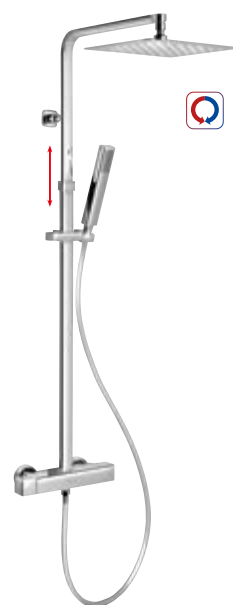

Nástěnná páková vanová baterie rozteč přívodů 150 mm balení neobsahuje ruční sprchu a hadici

PY10	chrom	5 790,- / 235 €
PY10/14	bílá mat	9 290,- / 379 €
PY10/15	černá mat	9 290,- / 379 €
PY10/17	zlato	11 590,- / 475 €
PY10/19	zlato mat	11 590,- / 475 €

Nástěnná páková sprchová baterie rozteč přívodů 150 mm balení neobsahuje ruční sprchu a hadici

PY11	chrom	3 890,- / 159 €
PY11/14	bílá mat	6 190,- / 255 €
PY11/15	černá mat	6 190,- / 255 €
PY11/17	zlato	7 790,- / 318 €
PY11/19	zlato mat	7 790,- / 318 €

Podomítková páková sprchová baterie balení neobsahuje ruční sprchu a hadici

PY41	chrom	2 990,- / 119 €
PY41/14	bílá mat	4 690,- / 189 €
PY41/15	černá mat	4 690,- / 189 €
PY41/17	zlato	5 790,- / 235 €
PY41/19	zlato mat	5 790,- / 235 €

Podomítková páková sprchová baterie s integrovaným přepínačem pro 2 výstupy balení neobsahuje ruční sprchu a hadici

PY42	chrom	4 390,- / 179 €
PY42/14	bílá mat	6 990,- / 285 €
PY42/15	černá mat	6 990,- / 285 €
PY42/17	zlato	8 490,- / 348 €
PY42/19	zlato mat	8 490,- / 348 €

Podomítková páková sprchová baterie s otočným přepínačem pro 2 výstupy balení neobsahuje ruční sprchu a hadici

PY43	chrom	4 490,- / 185 €

Vanová baterie s připojením pro instalaci do prostoru balení obsahuje ruční sprchu, hadici a těleso pro zabudování do země

PY21	chrom	24 990,- / 1 019 €
PY21/14	bílá mat	38 990,- / 1 589 €
PY21/15	černá mat	38 990,- / 1 589 €
PY21/17	zlato	49 990,- / 2 039 €
PY21/19	zlato mat	49 990,- / 2 039 €

Sprchový sloup s termostatickou baterií rozteč přívodů 150 mm přepínač ruční/hlavová sprcha integrovaný do ovládací rukojeti

SJ139	chrom	12 290,- / 499 €

SLIM hlavová sprcha 250x250 mm nastavitelná výška 966–1326 mm

KJ639*	černá mat	13 490,- / 549 €

hlavová sprcha 290x190 mm nastavitelná výška 919–1319 mm

*hlavová a ruční sprcha ABS

SZ139	zlato	16 390,- / 669 €
SZ139GB	zlato mat	13 990,- / 569 €

hlavová sprcha 200x200 mm nastavitelná výška 884–1334 mm

Materiál: mosaz

Podomítkové baterie obsahují podomítkové směšovací těleso (součást balení).

Náhradní směšovací kartuše a přepínače k jednotlivým bateriím naleznete na www.sapho.cz

Praktické přepínání sprchy u vanové baterie, které je umístěno na vývodu pro sprchovou hadici - stačí jen zatáhnout.

K vodovodním bateriím Spy doporučujeme koupelnové doplňky Zen ze str. 115.

Průslušenství k bateriím naleznete: umyvadlové výpusti str. 506

sprchové průslušenství str. 103–111