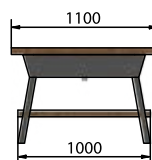

Koupelnový nábytek **TWIGA**

Podpěra, lakovaná ocel, 80x67cm, 2ks

VC442 černá mat 5 790,- / 235 €

AVICE umyvadlová deska

AV08X 80x50 cm 4 190,- / 169 €

AV09X 90x50 cm 4 540,- / 185 €

AV10X 100x50 cm 4 740,- / 195 €

AVICE spodní police

AV77X 75x39 cm 4 190,- / 169 €

AV88X 80x39 cm 4 190,- / 169 €

AV99X 90x39 cm 4 540,- / 185 €

X značí barvy desek na str. 237

Podpěra, lakovaná ocel, 100x67cm, 2ks

VC453 černá mat 5 890,- / 239 €

AVICE umyvadlová deska

AV11X 110x50 cm 4 940,- / 199 €

AV12X 120x50 cm 5 090,- / 208 €

AV13X 130x50 cm 5 390,- / 219 €

AVICE spodní police

AV110X 100x39 cm 4 740,- / 195 €

AV111X 110x39 cm 4 940,- / 199 €

AV112X 120x39 cm 5 090,- / 208 €

X značí barvy desek na str. 237

blum

TWIGA PLUS umyvadlová zásuvka

pro VC453, 88,5x17x43,5 cm

VC460-3535 černá mat 6 570,- / 268 €

VC460-XXXX

Barvy desek

4 dub rover

5 dub starobílý

6 aquamarine

7 cement

8 old wood

9 štěpaný kámen

10 šedý kámen

11 dub tmavý

CU
FREE

ORBITER zrcadlo s LED osvětlením
a koženým páskem, černá mat

ORL060 Ø 60x4 cm 10 730,- / 438 €

ORL070 Ø 70x4 cm 11 930,- / 488 €

i Označení -XXXX v kódu výrobku značí možnost výroby barevného provedení. Zásuvku lze vyrobit v barevném provedení skupiny A, B a C viz vzorník str. 236 a podpěry v barevném provedení skupiny C viz vzorník str. 236.

Dodací lhůta je 6 týdnů. Nabídku umyvadel na desku naleznete na str. 298–307. Nabídku galerek a zrcadel naleznete na str. 240–257.

Univerzální doplňkové skříňky ESPACE naleznete na str. 209.

rozměry: Š x (V) x H