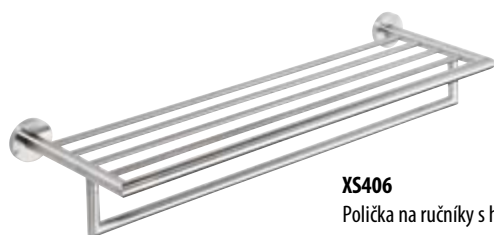

XS403
Držák ručníků dvojitý, 600 mm
1 450,- / 59 €

XS406
Polička na ručníky s hrazdou
600 mm
2 590,- / 105 €

XS405
Otočný držák ručníků dvojitý
440 mm
1 450,- / 59 €

XS300
WC štětka na postavení
i zavěšení na stěnu
1 870,- / 75 €