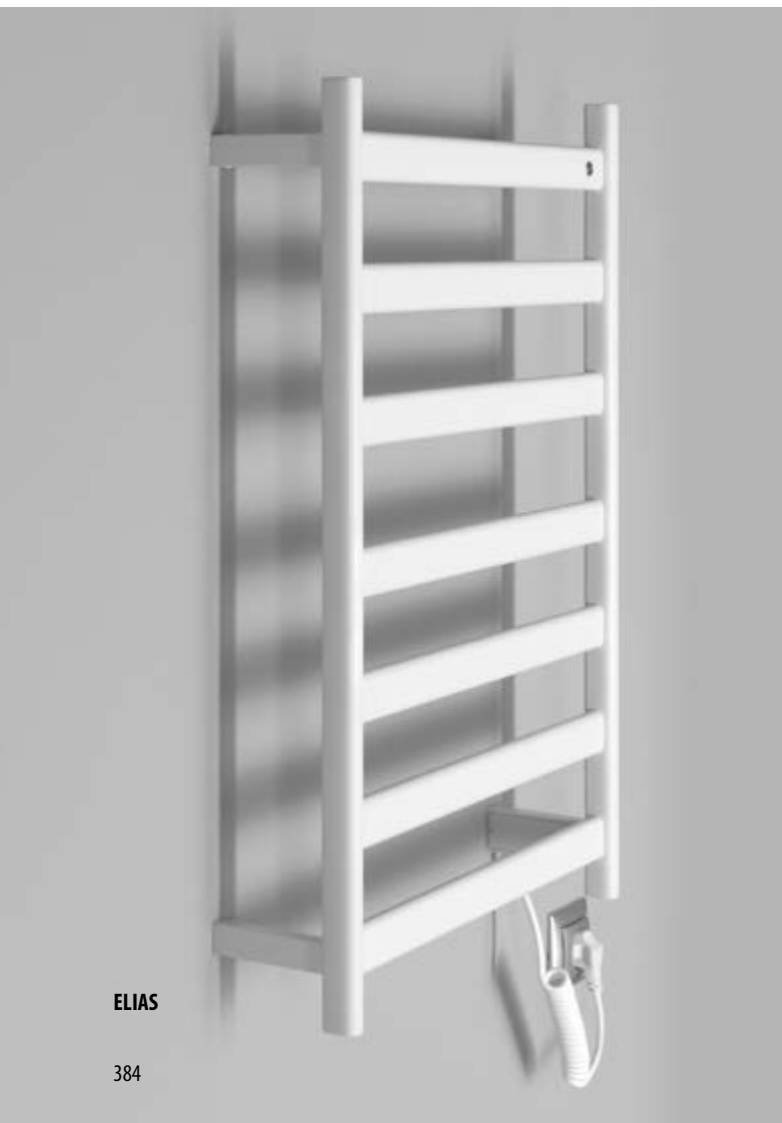

REDONDO

ELCOR

ELIAS