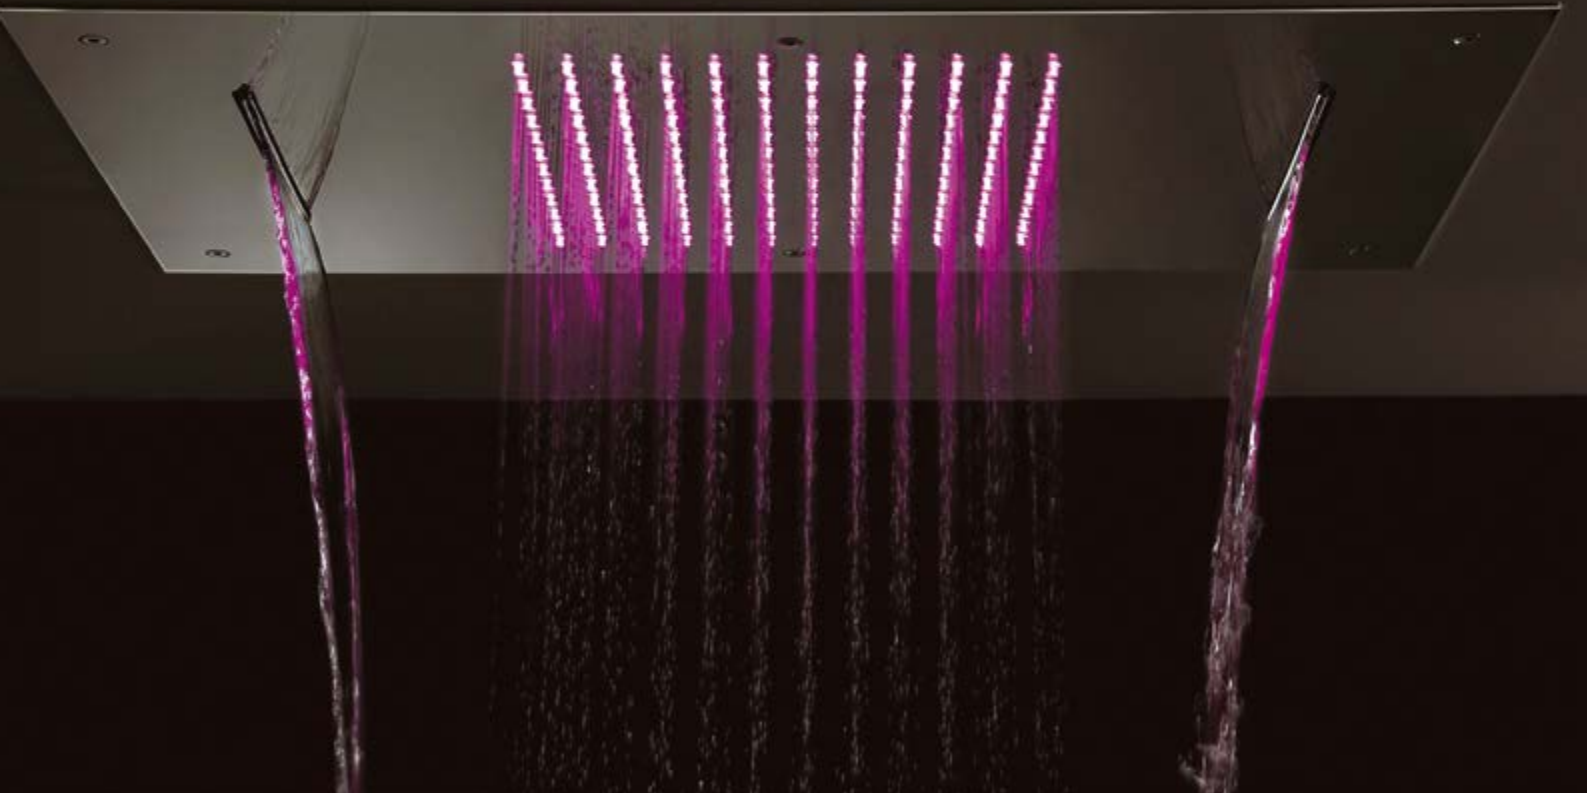

Chromoterapie

Patří mezi metody alternativní medicíny. Světlo a barvy na nás rozsáhle působí, ovlivňují naše nálady, pocity, energie. Zdroj barevného spektra prosvětluje vodu pomocí diod. Chromoterapii znali již staří Číňané, Egypťané a Řekové, využívali ji k pozitivnímu působení při různých zdravotních obtížích, neboť věřili, že každý lidský orgán je spojen s určitou barvou.