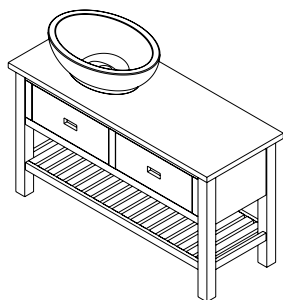

Skříňka umyvadlová, 2x zásuvka
130x73x50 cm 23 990,- / 979 €

BA131S mořený smrk