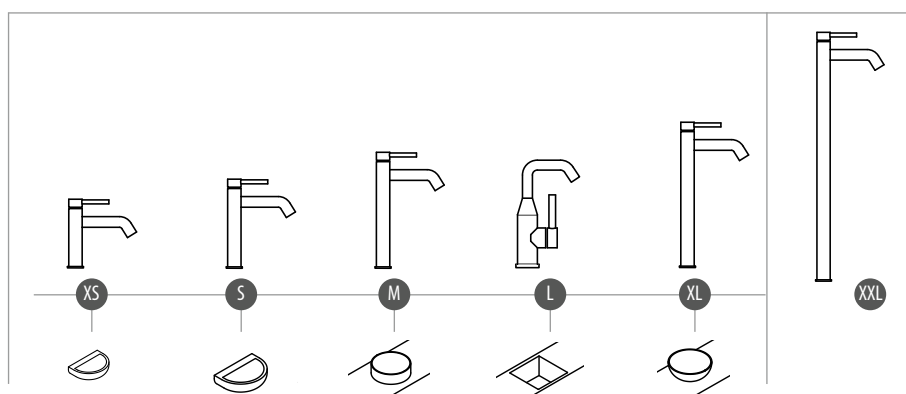

Série	Strana	XS	S	M	L	XL	XXL
		umývátka	malé	střední	velké	vysoké	do podlahy
Bebé	26			•		•	
Dreamart	28			•			
Spy	30			•		•	
Ginko	32	•	•	•		•	
Latus	34-37	•	•	•		•	•
Forata	38			•		•	
Mixona	40	•	•	•		•	
Kai	42		•				
Pax	44		•			•	•
Minimal	46		•			•	
Rhapsody	48-51	•	•	•		•	•
Solaris	52			•		•	
Luka	54		•			•	
Kimura	56		•			•	
Corneli	58		•			•	•
Kirké	60			•			
Kirké White/Black	62			•			
Kirké Crystal	63			•			
Axia	64	•			•		
Antea	66-69	•	•	•	•	•	
Soliter	70		•	•	•	•	
Um. vysoké	72					•	
Small	74	•