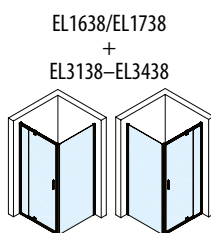

Sprchové zástěny **EASY LINE BRICK**

Čtvrtkruhová zástěna R550

Kód	Rozměr	Instalační rozměr	Vstup	Sklo Brick
EL2638	900x900	890x890±10	540	11 490,- / 469 €

Čtvercová zástěna (rohový vstup)

Kód	Rozměr	Instalační rozměr	Vstup	Sklo Brick
EL5138	900x900	890x890±10	475	12 290,- / 499 €