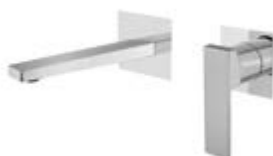

Vodovodní baterie **LATUS**

Stojánková páková umyvadlová baterie včetně přírodních flexibilních hadic balení neobsahuje uzavírací výpust

1102-02 chrom 2 790,- / 115 €
výška baterie 137 mm

1102-72 chrom 3 490,- / 139 €
výška baterie 143 mm

1102-72B černá mat 4 790,- / 195 €
výška baterie 165 mm

1102-06 chrom 2 990,- / 119 €

Stojánková páková umyvadlová baterie včetně přírodních flexibilních hadic balení neobsahuje uzavírací výpust

1102-52 výška baterie 133 mm
3 190,- / 129 €

1102-56 výška baterie 162 mm
3 490,- / 139 €

Stojánková páková umyvadlová baterie vysoká včetně přírodních flexibilních hadic balení neobsahuje uzavírací výpust

výška baterie 282 mm, délka hub. 153 mm
1102-04 chrom 3 990,- / 165 €

výška baterie 280 mm, délka hub. 175 mm
1102-04B černá mat 7 290,- / 298 €

1102-54
Stojánková páková umyvadlová baterie vysoká včetně přírodních flexibilních hadic balení neobsahuje uzavírací výpust

výška baterie 247 mm, délka hubice 172 mm
4 990,- / 205 €

Podomítková páková umyvadlová baterie

1102-78 chrom 4 890,- / 199 €

1102-78B černá mat 6 590,- / 269 €

1102-58

Podomítková páková umyvadlová baterie
4 990,- / 205 €

Stojánková páková bidetová baterie včetně přírodních flexibilních hadic balení neobsahuje uzavírací výpust

1102-73 chrom 3 590,- / 148 €

1102-73B černá mat 4 890,- / 199 €

1102-53

Stojánková páková bidetová baterie včetně přírodních flexibilních hadic balení neobsahuje uzavírací výpust

3 290,- / 135 €

Nástěnná páková vanová baterie rozteč přívodů 150 mm

balení neobsahuje ruční sprchu a hadici
1102-70 chrom 5 690,- / 229 €

1102-70B černá mat 7 690,- / 315 €

1102-23

Nástěnná termostatická vanová baterie s napouštěním kaskádou rozteč přívodů 150 mm

balení neobsahuje ruční sprchu a hadici
7 990,- / 325 €

Nástěnná páková sprchová baterie rozteč přívodů 150 mm