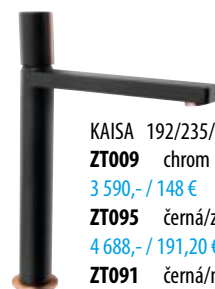

KAISA 192/235/316 mm
ZT009 chrom
3 590,- / 148 €
ZT095 černá/zlato mat
4 688,- / 191,20 €
ZT091 černá/měď mat
4 290,- / 175 €