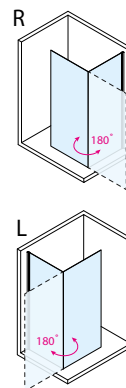

**MODUL MS3 – dvoudílná zástěna tvaru „L“
(pevná stěna s přídatným otočným panelem)**

Pevná stěna			Přídatný panel otočný		
Kód	Rozměr	Sklo čiré	Kód	Rozměr	Sklo čiré
MS3A-70	700	8 290,- / 338 €	MS3B-30	300	4 990,- / 205 €
MS3A-80	800	8 990,- / 368 €	MS3B-40	400	5 690,- / 229 €
MS3A-90	900	9 490,- / 388 €	MS3B-50	500	6 290,- / 258 €
MS3A-100	1000	9 890,- / 405 €	MS3B-60	600	6 790,- / 278 €
MS3A-120	1200	10 790,- / 439 €	MS3B-ATYP20	200–399	8 850,- / 359 €
MS3A-ATYP20	200–899	16 370,- / 668 €	MS3B-ATYP40	400–600	11 560,- / 469 €
MS3A-ATYP90	900–1600	23 750,- / 969 €			

univerzální levo/pravé provedení

i Výše uvedené ceny nezahrnují sprchovou vaničku. Ke sprchovým zástěnám doporučujeme vaničky Flexia na str. 497 nebo odtokové kanálky na str. 500–505. Rozměry jsou uvedeny v mm.

Výroba zástěn na míru do výšky 2000 mm.