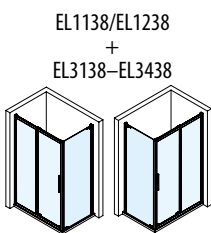

EL1138/EL1238
+
EL3138-EL3438

Posuvné dveře

Kód	Rozměr	Instalační rozměr*	Vstup	Sklo Brick
EL1138	1100	1110±20	430	9 290,- / 379 €
EL1238	1200	1210±20	480	9 490,- / 388 €

Otočné dveře

Kód	Rozměr	Instalační rozměr*	Vstup	Sklo Brick
EL1638	760-900	775-915	500	7 990,- / 325 €
EL1738	880-1020	895-1035	560	8 390,- / 339 €

univerzální levo/pravé provedení

*Instalační rozměr je uveden včetně boční stěny.

Boční stěna

Kód	Rozměr	Instalační rozměr	Sklo Brick
EL3138	700	690±10	4 490,- / 185 €
EL3238	800	790±10	4 690,- / 189 €
EL3338	900	890±10	5 090,- / 208 €
EL3438	1000	990±10	5 390,- / 219 €