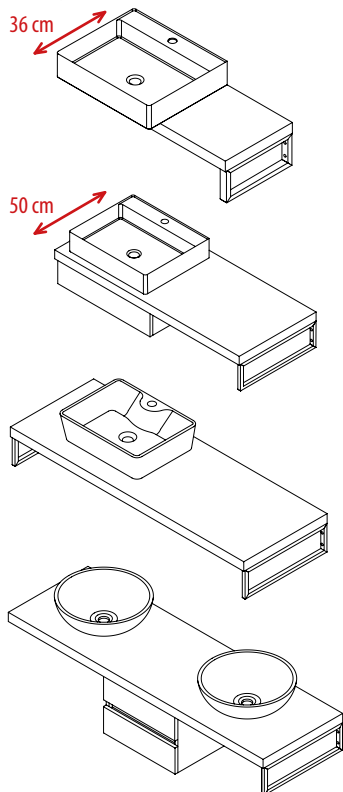

rozměry: Š x (V) x H

deska AVICE 120x50 cm old wood, 30370 černá mat

deska AVICE 120x50 cm dub rover, 30390 chrom

deska AVICE 140x36 cm dub starobílý, 30365 černá mat

Koupelnový nábytek **AVICE**

Příklady sestav: