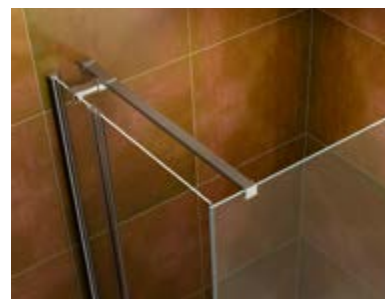

GOL120 Vzpěra k boční stěně, 1 200 mm, chrom 2 590,- / 105 €

Výroba zástěn na míru do výšky 2000 mm

i Výše uvedené ceny nezahrnují sprchovou vaničku. Doporučujeme sprchové vaničky na str. 493. Rozměry jsou uvedeny v mm.