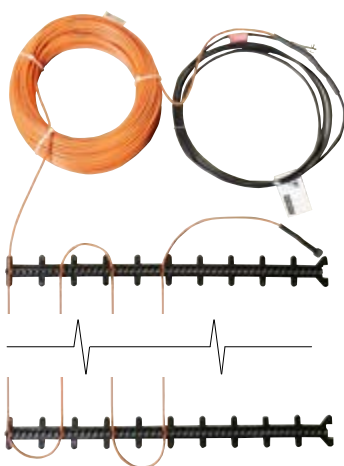

TOPNÉ ROHOŽE A KABELY

- minimální montážní výška 3–5 mm
- montáž přímo pod dlažbu do flexibilního lepidla
- vhodné na jakýkoliv podklad, při rekonstrukci možné použít i na stávající dlažbu
- rychlejší náběh vytápění než u běžných systémů
- snadná a rychlá instalace během pokládky dlažby
- možnost využití jako celoroční nebo doplňkové vytápění
- možnost vyhřívání vybraných míst nebo celých ploch
- jednoduché ovládání pomocí nástěnného termostatu (nastavení teploty podlahy a času spínání)
- zboží je vyráběno v České republice a poskytujeme na něj záruku 10 let

WARM TILES topný kabel do koupelny

Technické parametry:

- napájecí napětí: 230 V/50 Hz
- měrný výkon: 10 W/m
- druh kabelu: dvoužilový s ochranným opletením do vlhkých prostor
- průměr kabelu: 3–5 mm
- délka studeného přívodního kabelu: 3 m
- rozteč smyček: 6–8 cm

	vyhřívaná plocha	příkon	délka kabelu	
WTC12	0,9–1,5 m²	200 W	18,9 m	1 390,- / 58 €
WTC20	2,0–2,5 m²	320 W	31,6 m	1 790,- / 75 €
WTC29	2,8–3,5 m²	450 W	45,9 m	2 190,- / 89 €
WTC40	3,8–4,6 m²	600 W	63,9 m	2 950,- / 119 €
WTC48	4,7–5,8 m²	750 W	75,8 m	3 190,- / 129 €
WTC83	8,1–10 m²	1300 W	131,3 m	5 390,- / 219 €

Délku topného kabelu nelze dále upravovat.

35V1200000

Plastová přichytka kabelu
(cena za balení = 50 ks)
149,- / 6,10 €

35V2350009

Plastová T-lišta
pro fixaci kabelu, 50 cm
29,- / 1,18 €