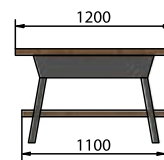

Koupelnový nábytek **TWIGA**

Podpěra, lakovaná ocel, 80x67cm, 2ks

VC442 černá mat 5 790,- / 235 €

AVICE umyvadlová deska

AV08X 80x50 cm 4 190,- / 169 €

AV09X 90x50 cm 4 540,- / 185 €

AV10X 100x50 cm 4 740,- / 195 €

AVICE spodní police

AV77X 75x39 cm 4 190,- / 169 €

AV88X 80x39 cm 4 190,- / 169 €

AV99X 90x39 cm 4 540,- / 185 €

X značí barvy desek na str. 237

Podpěra, lakovaná ocel, 100x67cm, 2ks

VC453 černá mat 5 890,- / 239 €

AVICE umyvadlová deska

AV11X 110x50 cm 4 940,- / 199 €

AV12X 120x50 cm 5 090,- / 208 €

AV13X 130x50 cm 5 390,- / 219 €

AVICE spodní police

AV110X 100x39 cm 4 740,- / 195 €

AV111X 110x39 cm 4 940,- / 199 €

AV112X 120x39 cm 5 090,- / 208 €

X značí barvy desek na str. 237

blum

TWIGA PLUS umyvadlová zásuvka

pro VC453, 88,5x17x43,5 cm

VC460-3535 černá mat 6 570,- / 268 €

VC460-XXXX

Barvy desek

4 dub rover

5 dub starobílý

6 aquamarine

7 cement

8 old wood

9 štěpaný kámen

10 šedý kámen

11 dub tmavý

CU
FREE

ORBITER zrcadlo s LED osvětlením
a koženým páskem, černá mat

ORL060 Ø 60x4 cm 10 730,- / 438 €

ORL070 Ø 70x4 cm 11 930,- / 488 €

i Označení -XXXX v kódu výrobku značí možnost výroby barevného provedení. Zásuvku lze vyrobit v barevném provedení skupiny A, B a C viz vzorník str. 236 a podpěry v barevném provedení skupiny C viz vzorník str. 236.

Dodací lhůta je 6 týdnů. Nabídku umyvadel na desku naleznete na str. 298–307. Nabídku galerek a zrcadel naleznete na str. 240–257.

Univerzální doplňkové skříňky ESPACE naleznete na str. 209.

rozměry: Š x (V) x H