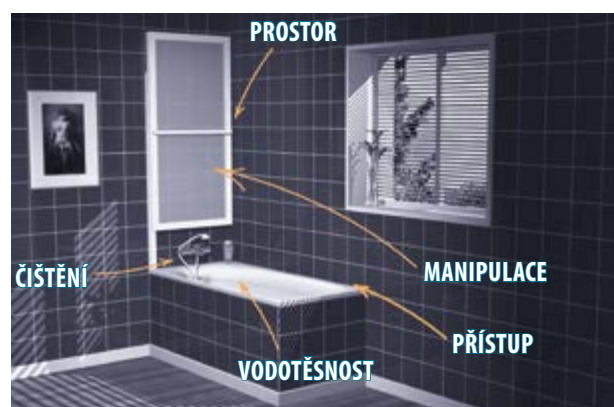

10 850,- / 445 €

OLBIA 123(72)x140 cm
30317 rám leštěný hliník
30317B rám černý hliník
Vhodná pro klasické vany.

12 790,- / 519 €

12 790,- / 519 €

VÝHODY PNEUMATICKÝCH ZÁSTĚN

37127 ODESSA 97(53)x140 cm, rám leštěný hliník
Vhodná pro vany Versys a klasické vany.