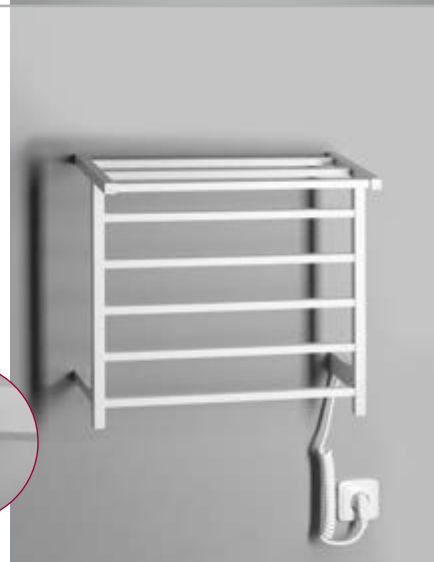

ELZOR

Nástěnný sušák ručníků s poličkou. Lze zapojit krouceným kabelem do elektrické zásuvky nebo přímo do zdi.

	barva mat	rozměry ŠxV (mm)	příkon
EB500	bílá mat	500x470	60 W
EB510	černá mat	500x470	60 W