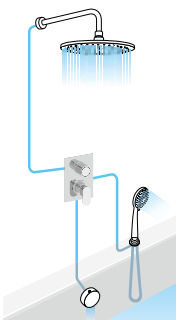

Kompozice 78

Stojánková páková umyvadlová baterie včetně přívodních flexibilních hadic
balení neobsahuje uzavírací výpust

BB002	chrom	5 890,- / 239 €
BB002/18	bronz	9 690,- / 395 €
BB002/17	zlato	11 890,- / 485 €