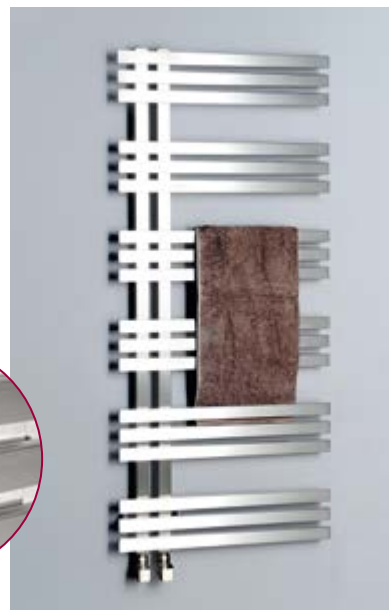

Otopná tělesa **VISTA, VOLGA, RADO**

NEREZ

VISTA

Otopné těleso lze zavěsit oboustranně, můžete si zvolit levou nebo pravou variantu instalace.

	broušený nerez	rozměr ŠxV (mm)	rozteč připojení (mm)	75/65/20 °C Δt 50 K	topná tyč
NR613	18 890,- / 769 €	500x1190	50	307 W	300 W

Doporučené přípojovací sady
CUBE, CUBE TWIN, CUBE COMBI
TWIN, TWIN COMBI
COMPACT

broušený nerez