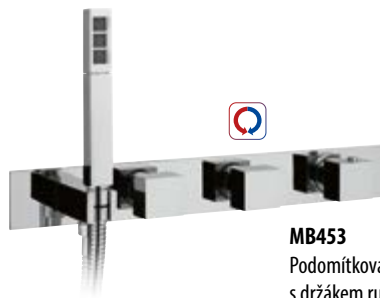

MB453

Podomítková termostatická sprchová baterie s držákem ruční sprchy a otočným přepínačem pro 2 výstupy

balení neobsahuje ruční sprchu a hadici
15 990,- / 655 €

i Materiál: mosaz/chrom (pokud není uvedeno jinak)
Podomítkové baterie obsahují podomítkové směšovací těleso (součást balení).
Náhradní směšovací kartuše a přepínače k jednotlivým bateriím naleznete na www.sapho.cz

Príslušenství k bateriím naleznete: umyvadlové výpusti str. 506
sprchové příslušenství str. 103–111