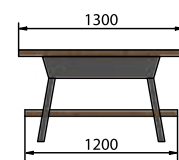

Koupelnový nábytek **TWIGA**

Podpěra, lakovaná ocel, 80x67cm, 2ks

VC442 černá mat 5 790,- / 235 €

AVICE umyvadlová deska

AV08X 80x50 cm 4 190,- / 169 €

AV09X 90x50 cm 4 540,- / 185 €

AV10X 100x50 cm 4 740,- / 195 €

AVICE spodní police

AV77X 75x39 cm 4 190,- / 169 €

AV88X 80x39 cm 4 190,- / 169 €

AV99X 90x39 cm 4 540,- / 185 €

X značí barvy desek na str. 237

Podpěra, lakovaná ocel, 100x67cm, 2ks

VC453 černá mat 5 890,- / 239 €

AVICE umyvadlová deska

AV11X 110x50 cm 4 940,- / 199 €

AV12X 120x50 cm 5 090,- / 208 €

AV13X 130x50 cm 5 390,- / 219 €

AVICE spodní police

AV110X 100x39 cm 4 740,- / 195 €

AV111X 110x39 cm 4 940,- / 199 €

AV112X 120x39 cm 5 090,- / 208 €

X značí barvy desek na str. 237

blum

TWIGA PLUS umyvadlová zásuvka

pro VC453, 88,5x17x43,5 cm

VC460-3535 černá mat 6 570,- / 268 €

VC460-XXXX

Barvy desek

4 dub rover

5 dub starobílý

6 aquamarine

7 cement

8 old wood

9 štěpaný kámen

10 šedý kámen

11 dub tmavý

CU
FREE

ORBITER zrcadlo s LED osvětlením
a koženým páskem, černá mat

ORL060 Ø 60x4 cm 10 730,- / 438 €

ORL070 Ø 70x4 cm 11 930,- / 488 €

i Označení -XXXX v kódu výrobku značí možnost výroby barevného provedení. Zásuvku lze vyrobit v barevném provedení skupiny A, B a C viz vzorník str. 236 a podpěry v barevném provedení skupiny C viz vzorník str. 236.

Dodací lhůta je 6 týdnů. Nabídku umyvadel na desku naleznete na str. 298–307. Nabídku galerek a zrcadel naleznete na str. 240–257.

Univerzální doplňkové skříňky ESPACE naleznete na str. 209.

rozměry: Š x (V) x H