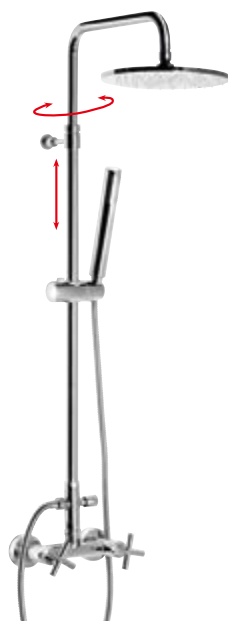

Podomítkový ventil 1/2"
505H – teplá voda
505C – studená voda
1 790,- / 75 €

990E
Sprchový sloup bez baterie přepínač ruční/hlavové sprchy hlavová sprcha Ø 200 mm nastavitelná výška 833–1283 mm
8 890,- / 365 €