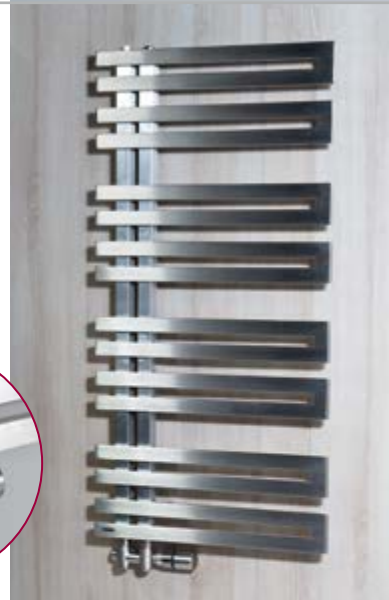

VOLGA

Otopné těleso lze zavěsit oboustranně, můžete si zvolit levou nebo pravou variantu instalace.

	broušený nerez	rozměr ŠxV (mm)	rozteč připojení (mm)	75/65/20 °C Δt 50 K	topná tyč
NR510	18 690,- / 765 €	500x976	50	265 W	300 W
NR512	21 790,- / 889 €	500x1238	50	311 W	300 W
NR515	23 990,- / 979 €	500x1500	50	399 W	400 W

Doporučené přípojovací sady
CUBE, CUBE TWIN, CUBE COMBI
TWIN, TWIN COMBI
COMPACT

broušený nerez