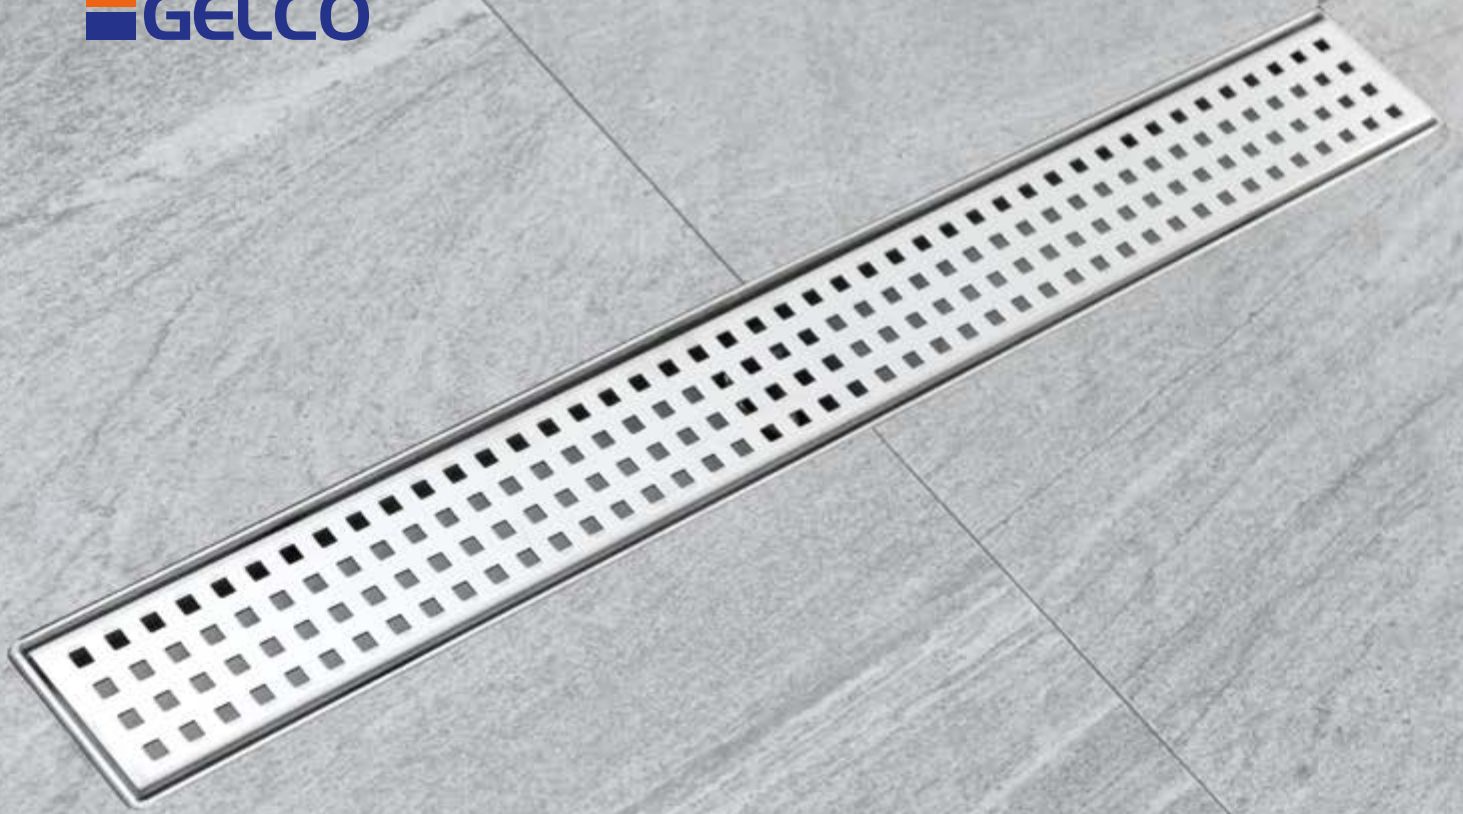

Rozměry jsou uvedeny v mm.

*Tloušťka dlažby včetně lepidla.

QUADRO

ONDA

PIASTRA

Sprchové kanálky **MANUS**

NEREZ

ONDA kanálek s roštem výška 55 mm