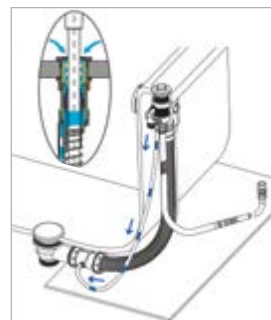

Průchodka hranatá plochá
na sprchu
včetně hadice se
systémem
FOLLOW ME
PD468 chrom
5 890,- / 239 €
PD46813 černá mat
6 890,- / 279 €

i FOLLOW ME

i FOLLOW ME - systém výšuvu hadice pro montáž na hranu vany. Sprcha se vratnou pružinou navrácí zpět a zároveň je hadice osušena. Systém pomocí drenáže zamezuje zatékání vody pod vanu. V ceně je i přechodový drenážní kus (viz obr.) pro zapojení do odpadu. Systém ANTICALC zabraňuje usazování vodního kamene.