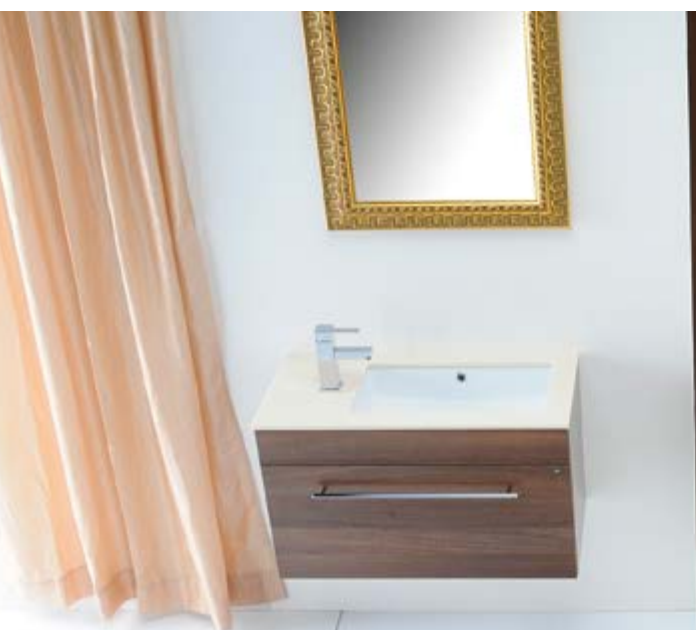

Skla jsou již při výrobě opatřena chemickou vrstvou, která zabraňuje usazování vodního kamene a usnadňuje čištění.

Jedná se o směs polymerů, chemicky navázaných na křemičitanové skupiny obsažené ve skle, které vyplňují mikropóry ve skle a vytvářejí souvislý vodoodpudivý film.

Vodní kapky se při styku s filmem shlukují a stékají z povrchu skla.