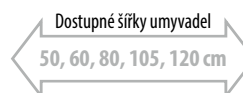

i Označení **-XXXX** v kódu výrobku značí možnost výroby barevného provedení. Zásuvky, dvířka i korpus skříněk lze vyrobit v barevném provedení skupiny A, B a C viz vzorník str. 236. Místo umyvadla lze objednat umyvadlovou desku Rockstone, vzorník str. 237. Umyvadla na desku, viz str. 298–307. Dodací lhůta je 6 týdnů. Nábytek je dodáván ve smontovaném stavu, připraven k okamžité instalaci. U skříněk s označením pravá/levá lze měnit pozici pantů. Nabídka galerek a zrcadel naleznete na str. 240–257. Zásuvky lze doplnit o praktické organizéry LINDO – viz str. 238.

rozměry: Š x (V) x H