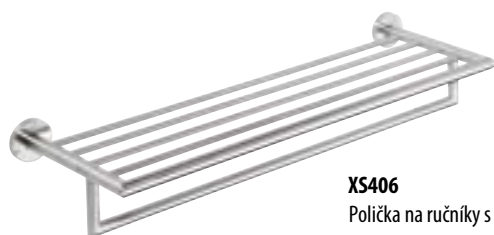

**XS203** 55 mm  
155,- / 6,10 €

Držák ručníků  
**XS400**  
300 mm 825,- / 32 €  
**XS401**  
450 mm 925,- / 36 €  
**XS402**  
600 mm 1 035,- / 40,50 €

**XS403**  
Držák ručníků dvojitý, 600 mm  
1 275,- / 49 €