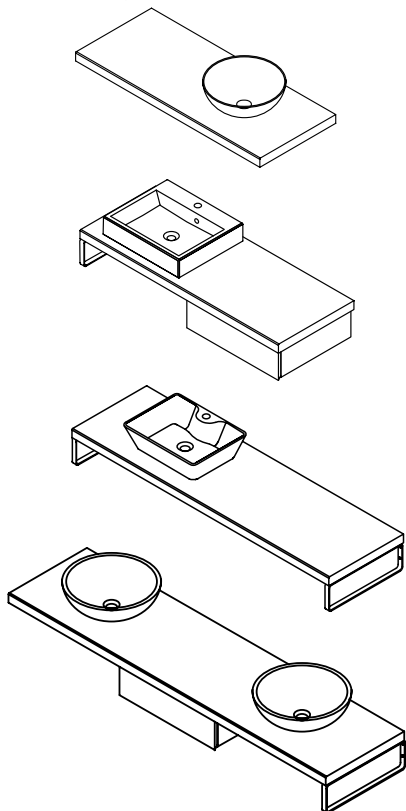

Koupelnový nábytek **AVICE**

Příklady sestav:

Umyvadlové desky, laminát, tl. 5 cm

60x50 cm	3 260,- / 128 €
70x50 cm	3 360,- / 129 €
80x50 cm	3 470,- / 135 €
90x50 cm	3 720,- / 145 €
100x50 cm	3 890,- / 149 €
110x50 cm	4 060,- / 159 €
120x50 cm	4 160,- / 165 €
130x50 cm	4 390,- / 169 €
140x50 cm	4 580,- / 179 €
150x50 cm	4 740,- / 185 €
160x50 cm	4 980,- / 195 €
170x50 cm	5 190,- / 205 €
180x50 cm	5 360,- / 209 €
190x50 cm	5 590,- / 218 €
200x50 cm	5 990,- / 235 €
210x50 cm	6 260,- / 245 €
220x50 cm	6 440,- / 249 €
230x50 cm	6 590,- / 258 €
240x50 cm	6 820,- / 265 €
250x50 cm	7 060,- / 275 €

Objednávací kód:

AV09X

série délka barva

Deska AVICE
v rozměru 90x50 cm
barva dle vzorníku
na str. 258–261

Podpěrná konzole 490x150 mm, 1 ks

30384 broušená nerez	2 290,- / 89 €
30390 chrom	2 090,- / 79 €
30360 černá mat	1 640,- / 65 €
30361 bílá mat	1 640,- / 65 €

Podpěrná konzole
metalická stříbrná
490x200 mm

1 590,- / 59 €

VC315 pravá
VC316 levá

Podpěrná konzole
1 ks, pozinkovaná ocel

190,- / 7,40 €

30386

Podpěrná konzole pro 2 desky

490x330x mm, 1 ks

1 990,- / 78 €

30370 černá mat
30371 bílá mat

Sušák osušky

450x95 mm

660,- / 26 €

VC482 bílá mat

VC467 černá mat

600x95 mm

720,- / 28 €

VC491 bílá mat

VC475 černá mat

1x zásuvka umyvadlová
bílá lesk

60x15x48 cm
5 090,- / 199 €

AV605-3030
AV605-XXXX

80x15x48 cm
5 790,- / 225 €

AV805-3030
AV805-XXXX

1x zásuvka, bílá lesk

60x15x48 cm
4 590,- / 179 €

AV060-3030
AV060-XXXX

80x15x48 cm
5 290,- / 208 €

AV800-3030
AV800-XXXX

2x zásuvka umyvadlová
(zásuvka podpírá desku)

60x50x48 cm, bílá lesk
7 390,- / 289 €

AV065-3030
AV065-XXXX

2x zásuvka
(zásuvka podpírá desku)

45x30x48 cm, bílá lesk
5 990,- / 235 €

AV061-3030
AV061-XXXX

Skříňka na nožičkách

3x zásuvka
30x70x48 cm, bílá lesk
7 490,- / 295 €

AV062-3030
AV062-XXXX

Skříňka na kolečkách

2x zásuvka
45x57x48,5 cm, bílá lesk
7 890,- / 308 €

AV063-3030
AV063-XXXX

ESPACE skříňka vysoká

2x dvířka

levá/pravá

50x172x32 cm

8 990,- / 349 €

ESC450-3030 bílá lesk

ESC450-XXXX

ESPACE skříňka vysoká

2x dvířka

levá/pravá

35x172x32 cm

7 990,- / 309 €

ESC230-3030 bílá lesk

ESC230-XXXX

Desky Avice lze dodat na míru.

Šířka max. 250 cm, hloubka max. 50 cm.

blum
Pojezdy Blum
s doživotní zárukou

Označení -XXXX v kódu výrobku značí možnost výroby barevného provedení. Zásuvky, dvířka i korpus skříňek lze vyrobit v barevném provedení skupiny A, B a C viz vzorník str. 258–261. Dodací lhůta je 6 týdnů. Nábytek je dodáván ve smontovaném stavu, připraven k okamžité instalaci. U skříňek s označením levá/pravá lze měnit pozici pantů. Otvory pro odpad umyvadla a stojánkovou vodovodní baterii lze vyvrtat na místě montáže. Nabídku galerek a zrcadel naleznete na str. 262–279. Univerzální doplňkové skříňky ESPACE naleznete na str. 231.

rozměry: Š x (V) x H