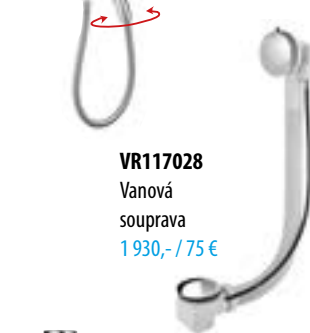

VR117028
Vanová souprava
1 930,- / 75 €

i Materiál: nerez satín
Podomítkové baterie obsahují podomítkové směšovací těleso (součást balení).
Náhradní směšovací kartuše a přepínače k jednotlivým bateriím naleznete na www.sapho.cz

K vodovodním bateriím Minimal doporučujeme koupelnové doplňky „X-STEEL“ ze str. 157 nebo „JUSTY“ ze str. 183.