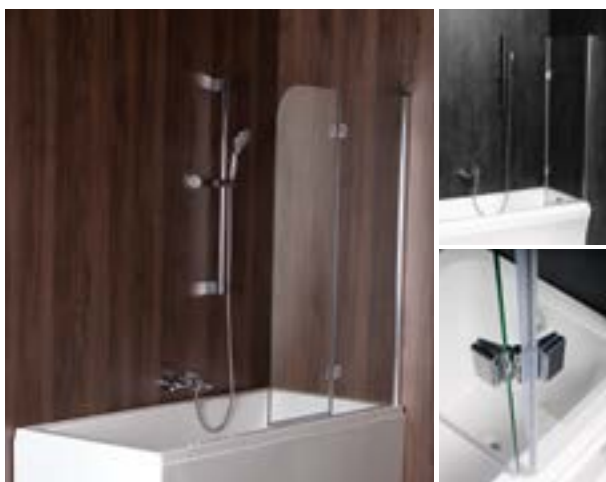

Vanové zástěny **POLYSAN**

Klasické zástěny (profily - leštěný hliník)

Jsou praktickým řešením tam, kde nechcete nebo nemůžete použít sprchový kout.

Jsou vyrobeny z čirého bezpečnostního skla o tloušťce 6 mm. Zástěny lze použít pro pravou i levou instalaci.

rozměry ŠxV - rozměr složené zástěny je uveden v závorce

BS-97 RENDE 97(53)x140 cm
Pevná + otočná stěna, vhodná pro klasické vany.

8 590,- / 335 €