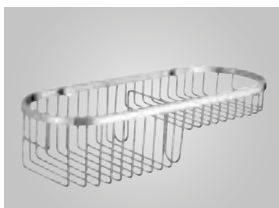

**72260**

Police, 260x50x120 mm  
násvný úchyt - systém Lift & Clean  
1 990,- / 78 €

**1301-12**

Háček, Ø 20x40 mm  
99,- / 3,90 €

Police, 252x86x102 mm

**2419** chrom 995,- / 39 €

**2419-14** černá mat 1 195,- / 48 €