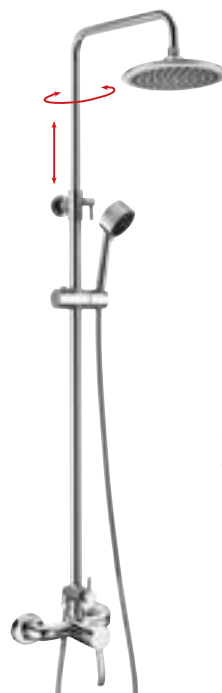

LK139
Sprchový sloup s pákovou baterií rozteč přívodů 150 mm
přepínač ruční/hlavová sprcha
hlavová sprcha Ø 200 mm
nastavitelná výška 990–1400 mm
mosaz*/chrom
6 490,- / 255 €
* ruční sprcha ABS/chrom

i Materiál: mosaz/chrom
Podomítkové baterie obsahují podomítkové směšovací těleso (součást balení).
Náhradní směšovací kartuše a přepínače k jednotlivým bateriím naleznete na www.sapho.cz

Príslušenství k bateriím naleznete: umyvadlové výpusti str. 521
sprchové příslušenství str. 125–133