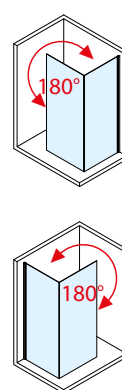

**MODUL MS3 – dvoudílná zástěna tvaru „L“
(pevná stěna s přídatným otočným panelem)**

Pevná stěna			Přídatný panel otočný		
Kód	Rozměr	Sklo čiré	Kód	Rozměr	Sklo čiré
MS3A-70	700	7 590,- / 295 €	MS3B-30	300	4 590,- / 179 €
MS3A-80	800	8 090,- / 315 €	MS3B-40	400	5 090,- / 199 €
MS3A-90	900	8 590,- / 335 €	MS3B-50	500	5 690,- / 219 €
MS3A-100	1000	9 090,- / 355 €	MS3B-60	600	6 090,- / 238 €
MS3A-120	1200	9 590,- / 375 €	MS3B-ATYP20	200–399	6 990,- / 275 €
MS3A-ATYP20	200–899	11 890,- / 465 €	MS3B-ATYP40	400–600	8 390,- / 328 €
MS3A-ATYP90	900–1600	15 990,- / 625 €			

univerzální levo/pravé provedení

i Výše uvedené ceny nezahrnují sprchovou vaničku. Ke sprchovým zástěnám doporučujeme vaničky Flexia na str. 511 nebo odtokové kanálky na str. 514–517. Rozměry jsou uvedeny v mm.