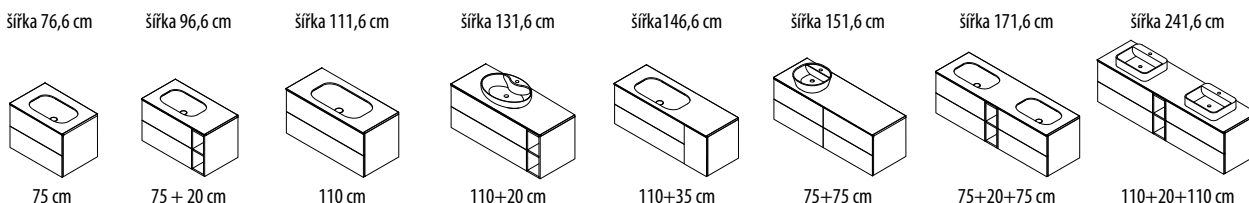

spodní 20x53x50,5 cm horní 20x50x22 cm
3 390,- / 129 € 2 490,- / 98 €
TS020-3131 **TS025-3131** bílá mat
TS020-XXXX **TS025-XXXX**

50x172x32 cm 10 790,- / 419 €
ESC450-3131 bílá mat
ESC450-XXXX

35x172x32 cm 9 590,- / 375 €
ESC230-3131 bílá mat
ESC230-XXXX

640,- / 25 €
UPE600 šedá
UPE600B černá

TS077-XXXX 766x513 mm 15 990,- / 625 €
TS097-XXXX 966x513 mm 16 590,- / 648 €
TS112-XXXX 1116x513 mm 17 390,- / 679 €
TS132-XXXX 1316x513 mm 17 890,- / 699 €
TS147-XXXX 1466x513 mm 18 390,- / 718 €
TS172-XXXX 1716x513 mm 30 490,- / 1 189 €

Umyvadlová mísa pouze v bílá mat

Pracovní deska viz vzorník str. 258–261

IMPALA výpusť, zátka Rockstone click-clack, bílá mat
WA03451 1 290,- / 49 €

Ø 40x13,5 cm 2 890,- / 115 €

TX077-XXXX 766x513 mm 6 990,- / 275 €
TX097-XXXX 966x513 mm 7 890,- / 308 €
TX112-XXXX 1116x513 mm 8 590,- / 335 €
TX132-XXXX 1316x513 mm 9 390,- / 368 €
TX147-XXXX 1466x513 mm 10 290,- / 399 €
TX172-XXXX 1716x513 mm 11 390,- / 445 €

i Otvor pro baterii a výpusť v pracovní desce lze vyvrtat v místě instalace

75x50x2,8 cm 110x50x2,8 cm
3 490,- / 135 € 5 790,- / 225 €
TS750-3131 **TS100-3131** bílá mat
TS750-XXXX **TS100-XXXX**

Příklady sestav

Objednací kód:

TS070-XX XX

typ skříňky

barva
dvířka/zásuvka

barva
korpus nábytku

Dostupné šířky sestav

75–350 cm

blum
Pojezdy Blum
s doživotní zárukou

i Označení -XXXX v kódu výrobku značí možnost výroby barevného provedení. Zásuvky, dvířka i korpus skříňek lze vyrobit v barevném provedení skupiny A, B a C viz vzorník str. 258–261. Dodací lhůta je 6 týdnů. Nábytek je dodáván ve smontovaném stavu, připraven k okamžité instalaci. U skříňek s označením levá/pravá lze měnit pozici pantů. Nabídku galerek a zrcadel naleznete na str. 262–279. Univerzální doplňkové skříňky ESPACE naleznete na str. 231.

rozměry: Š x (V) x H