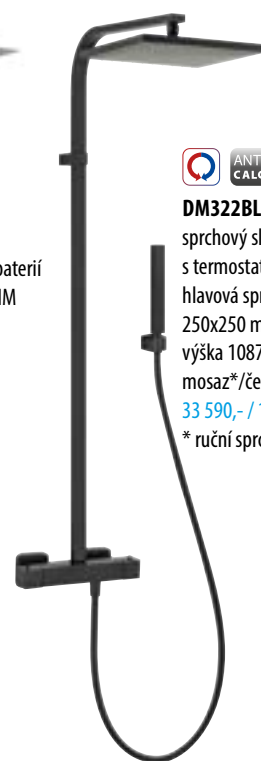

**DM322 DIMY**  
sprchový sloup  
s termostatickou baterií  
hlavová sprcha SLIM  
250x250 mm  
výška 1087 mm  
22 390,- / 875 €

**DM322BL DIMY**  
sprchový sloup  
s termostatickou baterií  
hlavová sprcha  
250x250 mm  
výška 1087 mm  
mosaz\*/černá mat  
33 590,- / 1 309 €  
\* ruční sprcha ABS/černá