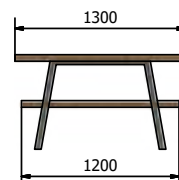

blum

TWIGA PLUS umyvadlová zásuvka

pro VC453, 88,5x17x43,5 cm

VC460-3535 černá mat 6 190,- / 239 €

VC460-XXXX