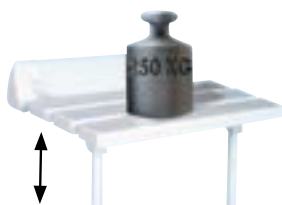

Nastavitelná výška 460–485 mm

A0020301

Sklopné sprchové sedátko s podpěrou
510x230 mm, nosnost 250 kg, bílá
4 190,- / 165 €