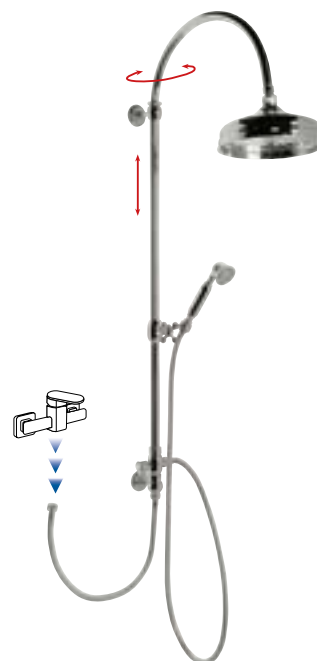

Sprchový sloup k napojení na baterii
přívod vody 1/2" 800 mm hadicí
hlavová sprcha Ø 200 mm
nastavitelná výška 977-1302 mm

SET061 chrom 12 990,- / 508 €
SET066 bronz 19 790,- / 775 €
SET065 zlato 19 990,- / 779 €