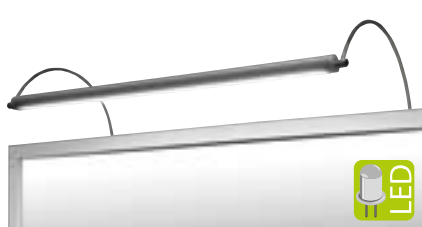

MC077 MARSALA

FROMT LED 12 V, 5500 K, hliník
ED847 7 W, délka 470 mm, 510 lm 1 890,- / 75 €
ED877 12 W, délka 770 mm, 860 lm 2 240,- / 88 €
ED899 15 W, délka 1020 mm, 1100 lm 2 560,- / 99 €