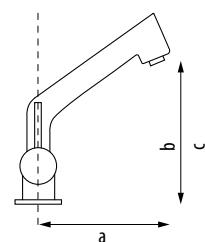

Rozměry a/b/c