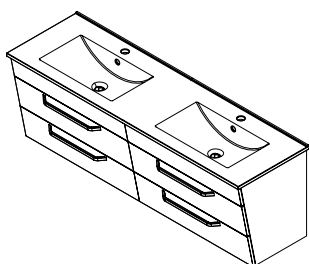

1601-150 SLIM
keramické dvojumyvadlo
151x46 cm 21 990,- / 859 €

2x Skříňka umyvadlová, 4x zásuvka
74x50x45 cm
2x **KA075-3030** bílá lesk 20 580,- / 798 €
2x **KA075-1414** dub benátský 20 120,- / 790 €
2x **KA075-XXXX**

Organizér do zásuvky
20x5x30 cm
909 plast, kouřová 315,- / 12,30 €