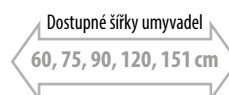

MT131 bílá lesk 7 190,- / 279 €
MT132 antracit 7 390,- / 289 €
MT133 bordó 7 390,- / 289 €

i Zásuvky, dvířka i korpus skříňek lze vyrobit v barevném provedení skupiny C viz vzorník str. 258–261. Barevné provedení antracit = RAL7031, bordó = RAL3004. rozměry: Š x (V) x H
Na umyvadlové skříňky lze použít keramické umyvadlo nebo umyvadlo z litého mramoru. Možnost doobjednání černé úchytky.
Nábytek je dodáván ve smontovaném stavu, připraven k okamžité instalaci. U skříňek s označením levá/pravá lze měnit pozici pantů.
Nabídku galerek a zrcadel naleznete na str. 262–279.