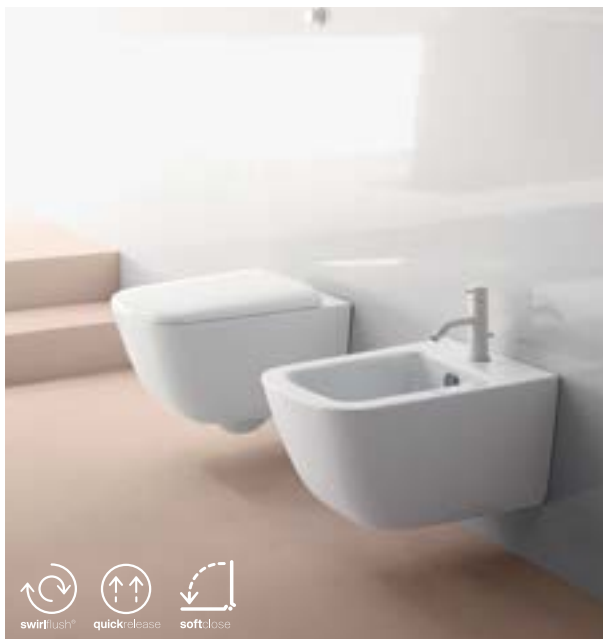

SAND BIG WC závěsné, SWIRLFLUSH, 37x55 cm, bílá

901511

10 290,- / 399 €

WC sedátko, QUICK RELEASE

MS90C11 Soft Close, duroplast, bílá

3 490,- / 135 €

MS9011 duroplast, bílá

2 490,- / 98 €

SAND BIG bidet závěsný, 37x55 cm, bílá

9065111

7 990,- / 309 €