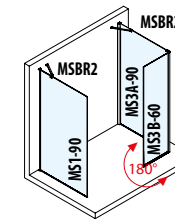

Sprchové zástěny **MODULAR SHOWER**

Kód	Rozměr	Sklo čiré
MS4-120	1200	9 190,- / 359 €
MS4-130	1300	9 690,- / 379 €
MS4-140	1400	10 190,- / 398 €
MS4-150	1500	10 690,- / 418 €
MS4-ATYP80	800-1199	12 590,- / 489 €
MS4-ATYP120	1200-1600	14 690,- / 575 €

Kód	Rozměr	Sklo čiré
MS5-120	750–1200	15 990,- / 625 €
MS5-160	950–1600	17 990,- / 705 €

univerzální levo/pravé provedení

Vzpěry nejsou součástí balení zástěny

Možnost výběru z pěti typů vzpěr pro optimální fixaci skleněných dílců a v designu, který si sami zvolíte. Vzpěry lze snadno zkracovat na požadovaný rozměr přímo při instalaci, řez je schován v pochromovaných zakončovacích dílech (kromě rohových vzpěr MSBR2 a MSBR5, které nelze upravovat).

MSBR1 1200 mm, chrom 1 790,- / 69 €

MSBR2 500 mm, chrom 1 390,- / 55 €
MSBR5 750 mm, chrom 1 590,- / 59 €

MSBR3 950 mm, chrom 1 690,- / 65 €

MSBR4 800 mm, chrom 1 290,- / 49 €

1313-58

EVEREST police s držákem osušky, chrom 5 680,- / 219 €

Výroba zástěn na míru do výšky 2000 mm.