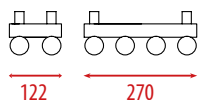

PILON

Otopné těleso s háčky na zavěšení ručníků.

	chrom	rozměr ŠxV (mm)	rozteč připojení (mm)	75/65/20 °C Δt 50 K	topná tyč
IZ123	7 890,- / 305 €	122x1800	50	330 W	NE
IZ120	10 990,- / 429 €	270x1800	50	660 W	NE
	bílá mat	rozměr ŠxV (mm)	rozteč připojení (mm)	75/65/20 °C Δt 50 K	topná tyč
IZ121	8 990,- / 349 €	270x1800	50	858 W	NE
	černá mat	rozměr ŠxV (mm)	rozteč připojení (mm)	75/65/20 °C Δt 50 K	topná tyč
IZ124	6 890,- / 269 €	122x1800	50	429 W	NE
IZ122	9 990,- / 389 €	270x1800	50	858 W	NE

Doporučené přípojovací sady
TWIN

ONDA

	chrom	rozměr ŠxV (mm)	rozteč připojení (mm)	75/65/20 °C Δt 50 K	topná tyč
1801-03	6 490,- / 255 €	300x1700	200	400 W	NE
1801-05	7 690,- / 299 €	400x1700	300	425 W	NE

XP200 Háček na otopná tělesa, chrom 320,- / 12,50 €

Doporučené přípojovací sady
CORNER
COMPACT