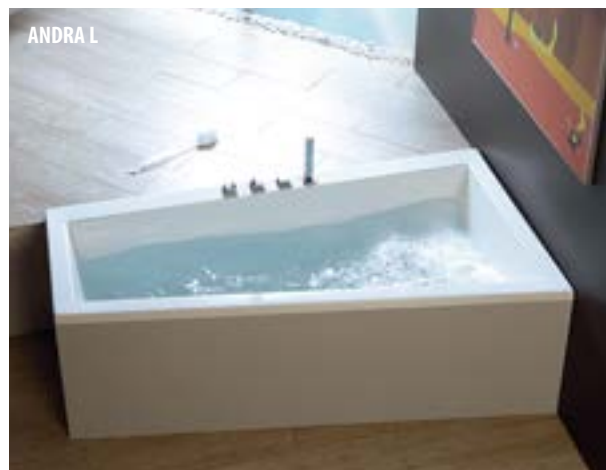

ANDRA L
72872 180x90x45 cm 14 490,- / 565 €
81111 170x90x45 cm 13 690,- / 535 €

ANDRA R
78771 180x90x45 cm 14 490,- / 565 €
81511 170x90x45 cm 13 690,- / 535 €