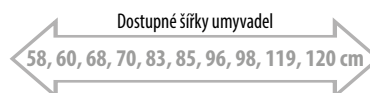

Pojezdy Blum
s doživotní zárukou

i Na umyvadlové skříňky lze použít keramické umyvadlo nebo umyvadlo z litého mramoru. Místo umyvadla lze objednat pracovní desku Rockstone pro umyvadlo na desku viz str. 320–329. Nábytek je dodáván ve smontovaném stavu, připraven k okamžité instalaci. U skříňek s označením levá/pravá lze měnit pozici pantů. Nabídku galerek a zrcadel naleznete na str. 262–279.

rozměry: Š x V x H