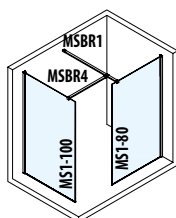

Sprchové zástěny **MODULAR SHOWER**

Kód	Rozměr	Sklo čiré
MS4-120	1200	9 190,- / 359 €
MS4-130	1300	9 690,- / 379 €
MS4-140	1400	10 190,- / 398 €
MS4-150	1500	10 690,- / 418 €
MS4-ATYP80	800-1199	12 590,- / 489 €
MS4-ATYP120	1200-1600	14 690,- / 575 €

Kód	Rozměr	Sklo čiré
MS5-120	750–1200	15 990,- / 625 €
MS5-160	950–1600	17 990,- / 705 €

univerzální levo/pravé provedení

Vzpěry nejsou součástí balení zástěny

Možnost výběru z pěti typů vzpěr pro optimální fixaci skleněných dílců a v designu, který si sami zvolíte. Vzpěry lze snadno zkracovat na požadovaný rozměr přímo při instalaci, řez je schován v pochromovaných zakončovacích dílech (kromě rohových vzpěr MSBR2 a MSBR5, které nelze upravovat).

MSBR1 1200 mm, chrom 1 790,- / 69 €

MSBR2 500 mm, chrom 1 390,- / 55 €
MSBR5 750 mm, chrom 1 590,- / 59 €

MSBR3 950 mm, chrom 1 690,- / 65 €

MSBR4 800 mm, chrom 1 290,- / 49 €

1313-58

EVEREST police s držákem osušky, chrom 5 680,- / 219 €

Výroba zástěn na míru do výšky 2000 mm.