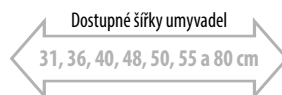

i Označení -XXXX v kódu výrobku značí možnost výroby barevného provedení. Zásuvky, dvířka i korpus skříňek lze vyrobit v barevném provedení skupiny A, B a C viz vzorník str. 258–261. Dodací lhůta je 6 týdnů. Možnost doobjednání černé úchytky. Nábytek je dodáván ve smontovaném stavu, připraven k okamžité instalaci. U skříňek s označením levá/pravá lze měnit pozici pantů.

rozměry: Š x (V) x H