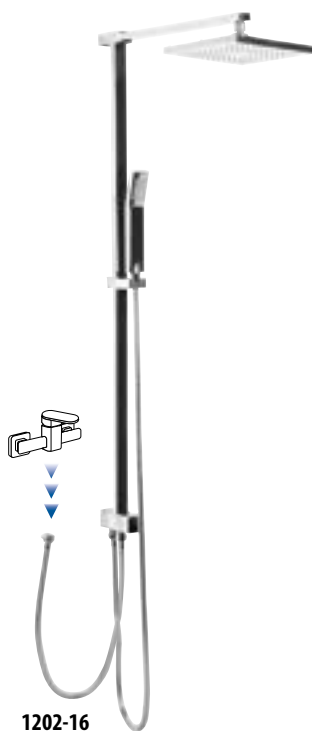

1202-16

Sprchový sloup k napojení na baterii
přívod vody 1/2" 500 mm hadicí
hlavová sprcha 200x200 mm
výška 1060 mm
mosaz*/chrom
6 690,- / 259 €
* hlavová a ruční sprcha ABS/chrom