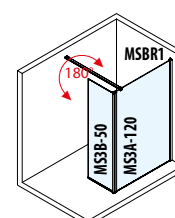

Sprchové zástěny **MODULAR SHOWER**

Kód	Rozměr	Sklo čiré
MS4-120	1200	9 190,- / 359 €
MS4-130	1300	9 690,- / 379 €
MS4-140	1400	10 190,- / 398 €
MS4-150	1500	10 690,- / 418 €
MS4-ATYP80	800-1199	12 590,- / 489 €
MS4-ATYP120	1200-1600	14 690,- / 575 €

Kód	Rozměr	Sklo čiré
MS5-120	750–1200	15 990,- / 625 €
MS5-160	950–1600	17 990,- / 705 €

univerzální levo/pravé provedení

Vzpěry nejsou součástí balení zástěny

Možnost výběru z pěti typů vzpěr pro optimální fixaci skleněných dílců a v designu, který si sami zvolíte. Vzpěry lze snadno zkracovat na požadovaný rozměr přímo při instalaci, řez je schován v pochromovaných zakončovacích dílech (kromě rohových vzpěr MSBR2 a MSBR5, které nelze upravovat).

MSBR1 1200 mm, chrom 1 790,- / 69 €

MSBR2 500 mm, chrom 1 390,- / 55 €
MSBR5 750 mm, chrom 1 590,- / 59 €

MSBR3 950 mm, chrom 1 690,- / 65 €

MSBR4 800 mm, chrom 1 290,- / 49 €

1313-58

EVEREST police s držákem osušky, chrom 5 680,- / 219 €

Výroba zástěn na míru do výšky 2000 mm.