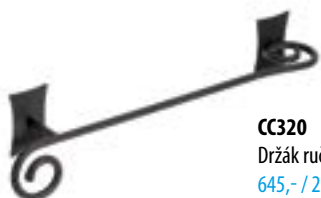

**CC006**  
Držák ručníků otevřený  
575,- / 22,50 €

**CC021**  
Otočný držák ručníků dvojitý, 300 mm  
945,- / 37 €

**CC320**  
Držák ručníků, 300 mm  
645,- / 25 €

**CC420**  
Držák ručníků, 450 mm  
775,- / 30,50 €