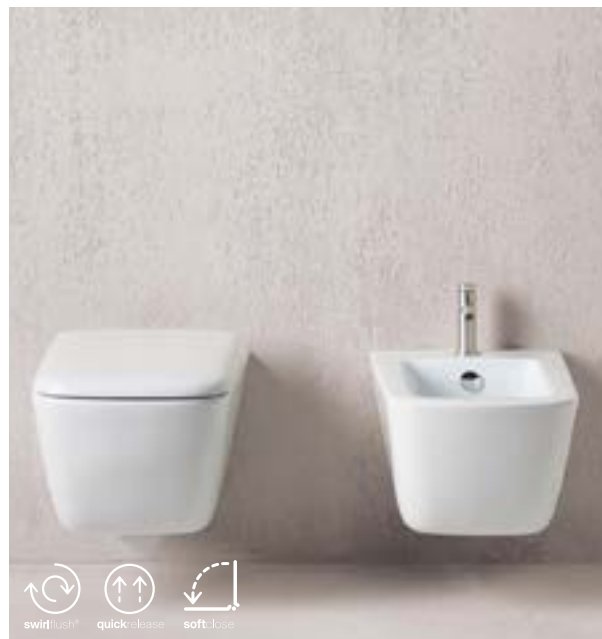

SAND WC závěsné, SWIRLFLUSH, 37x50 cm, bílá

901611

8 790,- / 345 €

WC sedátko, QUICK RELEASE

MS90C11 Soft Close, duroplast, bílá

3 490,- / 135 €

MS9011 duroplast, bílá

2 490,- / 98 €

SAND bidet závěsný, 37x50 cm, bílá

9064111

7 690,- / 299 €