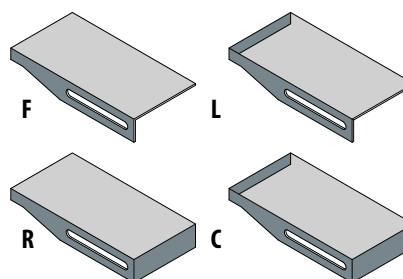

Umyvadlové desky **TAILOR**

TAILOR+

Umyvadlové desky s držákem osušky, materiál Rockstone, výška límce 8–16 cm

	Provedení límce		
	F	L, R	C
100x50 cm	7 260,- / 285 €	8 190,- / 319 €	9 160,- / 358 €
110x50 cm	7 780,- / 305 €	8 720,- / 339 €	9 690,- / 379 €
120x50 cm	8 470,- / 329 €	9 560,- / 375 €	10 380,- / 405 €
130x50 cm	9 140,- / 358 €	10 170,- / 398 €	11 120,- / 435 €
140x50 cm	9 960,- / 389 €	10 790,- / 419 €	11 790,- / 459 €
150x50 cm	10 380,- / 405 €	11 440,- / 448 €	12 530,- / 489 €
160x50 cm	11 020,- / 429 €	12 120,- / 475 €	12 960,- / 505 €
170x50 cm	11 540,- / 449 €	12 530,- / 489 €	13 360,- / 519 €
180x50 cm	12 120,- / 475 €	13 060,- / 509 €	13 890,- / 545 €
190x50 cm	12 530,- / 489 €	13 560,- / 529 €	14 420,- / 565 €
200x50 cm	13 060,- / 509 €	13 990,- / 545 €	14 830,- / 579 €
210x50 cm	13 840,- / 539 €	14 820,- / 579 €	15 640,- / 609 €
220x50 cm	14 290,- / 558 €	15 330,- / 599 €	16 180,- / 629 €
230x50 cm	14 820,- / 579 €	15 860,- / 619 €	16 720,- / 655 €
240x50 cm	15 230,- / 595 €	16 290,- / 635 €	17 340,- / 678 €
250x50 cm	15 990,- / 625 €	16 820,- / 658 €	18 120,- / 708 €

Objednávací kód:
TRP 130C - XXXX
série rozměr provedení límce barva
Deska TAILOR+ v rozměru 130x50 cm
provedení límce C, barva dle vzorníku
na str. 258–261

Provedení límce

Podpěrná konzole
1 ks, pozinkovaná ocel
30386 190,- / 7,40 €

TAILOR

Umyvadlové desky, materiál Rockstone, výška límce 11 cm

	Provedení límce		
	F	L, R	C
70x50 cm	5 290,- / 208 €	6 240,- / 245 €	6 780,- / 265 €
80x50 cm	5 820,- / 228 €	6 780,- / 265 €	7 730,- / 299 €
90x50 cm	6 260,- / 245 €	7 190,- / 279 €	8 160,- / 319 €
100x50 cm	6 670,- / 259 €	7 630,- / 298 €	8 580,- / 335 €
110x50 cm	7 190,- / 279 €	8 160,- / 319 €	9 120,- / 355 €
120x50 cm	7 620,- / 298 €	8 690,- / 339 €	9 530,- / 369 €
130x50 cm	8 260,- / 325 €	9 340,- / 365 €	10 280,- / 399 €
140x50 cm	9 090,- / 355 €	9 960,- / 389 €	10 920,- / 428 €
150x50 cm	9 540,- / 375 €	10 590,- / 415 €	11 660,- / 455 €
160x50 cm	10 180,- / 398 €	11 240,- / 439 €	12 090,- / 469 €
170x50 cm	10 690,- / 418 €	11 660,- / 455 €	12 490,- / 488 €
180x50 cm	11 240,- / 439 €	12 180,- / 475 €	13 040,- / 509 €
190x50 cm	11 660,- / 455 €	12 740,- / 498 €	13 560,- / 529 €
200x50 cm	12 190,- / 475 €	13 140,- / 515 €	13 980,- / 545 €
210x50 cm	12 690,- / 495 €	13 680,- / 535 €	14 520,- / 568 €
220x50 cm	13 140,- / 515 €	14 190,- / 555 €	15 040,- / 588 €
230x50 cm	13 660,- / 535 €	14 740,- / 575 €	15 580,- / 609 €
240x50 cm	14 090,- / 549 €	15 140,- / 589 €	16 220,- / 635 €
250x50 cm	14 840,- / 579 €	15 680,- / 615 €	16 960,- / 665 €

Objednávací kód:
TR 130C - XXXX
série rozměr provedení límce barva
Deska TAILOR v rozměru 130x50 cm
provedení límce C, barva dle vzorníku
na str. 258–261

Provedení límce