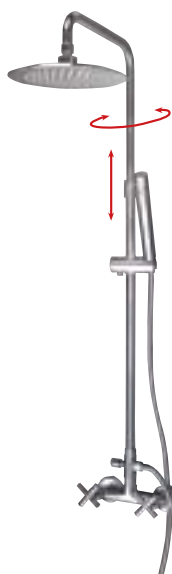

990E
Sprchový sloup bez baterie přepínač ruční/hlavová sprcha
hlavová sprcha Ø 200 mm
nastavitelná výška 830–1280 mm
7 990,- / 309 €

DEVINS
Přepínač do zdi pro 2 výstupy
3 690,- / 145 €

586R
Nástěnná kohoutková sprchová baterie
balení neobsahuje ruční sprchu a hadici
2 990,- / 118 €

EA001
Čistící prostředek na baterie a sprchy
500 ml
190,- / 7,40 €

i Materiál: mosaz/chrom
Náhradní ventily a přepínače k jednotlivým bateriím naleznete na www.sapho.cz
K této sérii jsou k dispozici baterie na okraj vany na str. 94–97.

Příslušenství k bateriím naleznete: umyvadlové výpusti str. 521
sprchové příslušenství str. 125–133