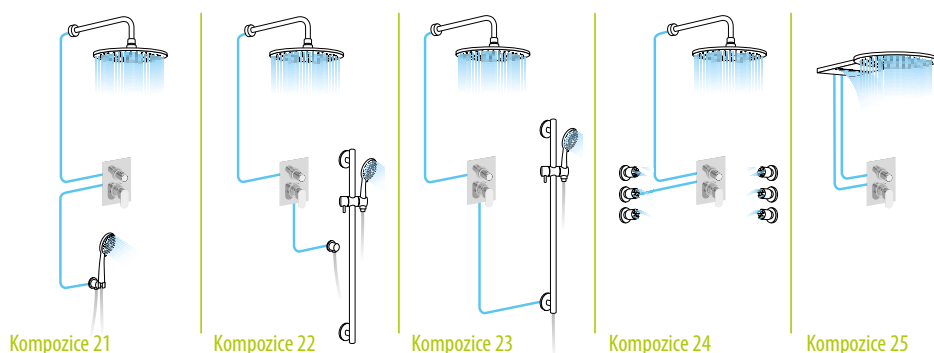

Podomítkové baterie - 2 výstupy