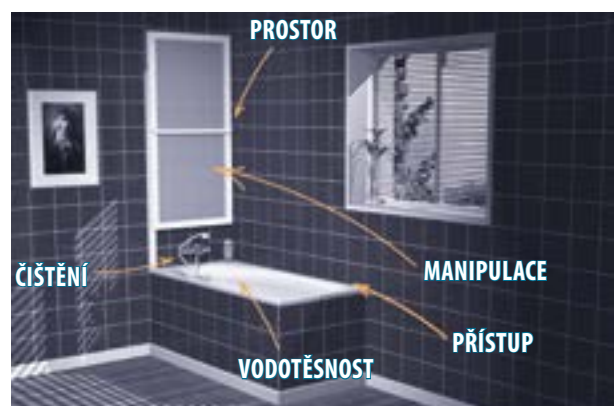

VÝHODY PNEUMATICKÝCH ZÁSTĚN

37127 ODESSA 97(53)x140 cm, rám leštěný hliník

18 790,- / 735 €

Vhodná pro vany Versys a klasické vany.