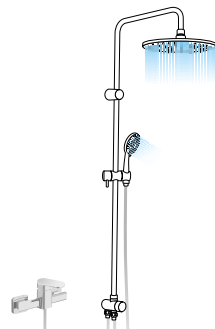

Kompozice 63