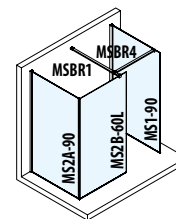

Sprchové zástěny **MODULAR SHOWER**

Kód	Rozměr	Sklo čiré
MS4-120	1200	9 190,- / 359 €
MS4-130	1300	9 690,- / 379 €
MS4-140	1400	10 190,- / 398 €
MS4-150	1500	10 690,- / 418 €
MS4-ATYP80	800-1199	12 590,- / 489 €
MS4-ATYP120	1200-1600	14 690,- / 575 €

Kód	Rozměr	Sklo čiré
MS5-120	750–1200	15 990,- / 625 €
MS5-160	950–1600	17 990,- / 705 €

univerzální levo/pravé provedení

Vzpěry nejsou součástí balení zástěny

Možnost výběru z pěti typů vzpěr pro optimální fixaci skleněných dílců a v designu, který si sami zvolíte. Vzpěry lze snadno zkracovat na požadovaný rozměr přímo při instalaci, řez je schován v pochromovaných zakončovacích dílech (kromě rohových vzpěr MSBR2 a MSBR5, které nelze upravovat).

MSBR1 1200 mm, chrom 1 790,- / 69 €

MSBR2 500 mm, chrom 1 390,- / 55 €
MSBR5 750 mm, chrom 1 590,- / 59 €

MSBR3 950 mm, chrom 1 690,- / 65 €

MSBR4 800 mm, chrom 1 290,- / 49 €

1313-58

EVEREST police s držákem osušky, chrom 5 680,- / 219 €

Výroba zástěn na míru do výšky 2000 mm.