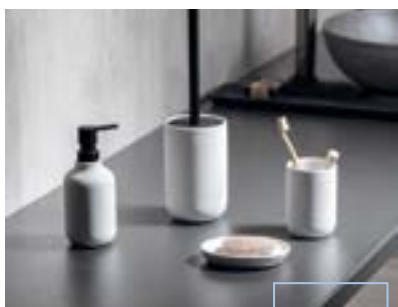

Koupelnové doplňky CHLOÉ

str. 181