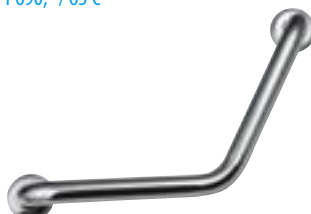

XH519
Pevnostní madlo lomené, 425x250x80 mm
nerez lesk
635,- / 25 €