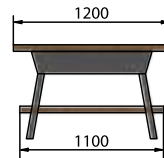

Podpěra, lakovaná ocel, 80x67cm

VC442 černá mat 4 690,- / 185 €

VC442W bílá mat 4 690,- / 185 €

AVICE umyvadlová deska

AV08X 80x50 cm 3 470,- / 135 €

AV09X 90x50 cm 3 720,- / 145 €

AV10X 100x50 cm 3 890,- / 149 €

AVICE spodní police

AV77X 75x39 cm 3 470,- / 135 €

AV88X 80x39 cm 3 470,- / 135 €

AV99X 90x39 cm 3 720,- / 145 €

X značí barvy desek na str. 260

Podpěra, lakovaná ocel, 100x67cm

VC453 černá mat 4 890,- / 189 €

VC453W bílá mat 4 890,- / 189 €

AVICE umyvadlová deska

AV11X 110x50 cm 4 060,- / 159 €

AV12X 120x50 cm 4 160,- / 165 €

AV13X 130x50 cm 4 390,- / 169 €

AVICE spodní police

AV110X 100x39 cm 3 890,- / 149 €

AV111X 110x39 cm 4 060,- / 159 €

AV112X 120x39 cm 4 160,- / 165 €

X značí barvy desek na str. 260

blum

TWIGA PLUS umyvadlová zásuvka

pro VC453, 88,5x17x43,5 cm

VC460-3535 černá mat 6 190,- / 239 €

VC460-XXXX

Barvy desek

CU FREE

ORBITER zrcadlo s koženým páskem

černá mat

ORT050 Ø 50x4 cm 4 690,- / 185 €

ORT060 Ø 60x4 cm 5 490,- / 215 €

ORT070 Ø 70x4 cm 5 890,- / 229 €