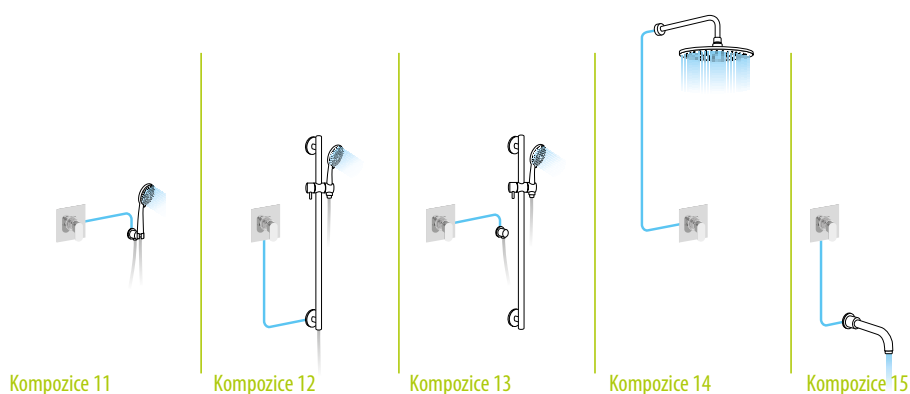

Nápady pro Vaši koupelnu – řešení sprchového koutu a vany.

Připravili jsme pro Vás přehled možností, jak si vytvořit vlastní kompozici pro sprchový kout nebo vanu, která bude vyhovovat Vaším potřebám. V našem sortimentu naleznete 1, 2 a 3-cestné podomítkové baterie, nástěnné sprchové baterie a baterie na okraj vany, které můžete kombinovat s následujícím příslušenstvím:

Kompozice	11	12	13	14	15	21	22	23	24	25	31	32	33	34	35	61	62	63	64	71	72	73	74	75	76	77	78	strana
SO - vývod pro sprchovou hadici / ruční sprchu																												133
FO - pevný držák s vývodem pro hadici / ruční sprchu																												133
PO - posuvný držák s vývodem pro hadici / ruční sprchu																												129
HS - hlavová sprcha																												125, 127
HW - hlavová sprcha s kaskádou																												125
SC - sprchový sloup																												121
SM - sprchový sloup integrovaný do sprchové baterie																												117–120
SJ - boční trysky																												132
WS - nástěnná výtoková hubice																												99
PD - pevný držák sprchy																												133
PS - posuvný držák sprchy																												129
BS - výtokové hubice na okraj vany																												99
RS - průchodka pro ruční sprchu na okraj vany																												97
WF - vanová souprava s napouštěním																												526

Podomítkové baterie - 1 výstup