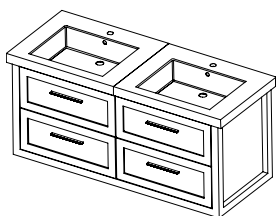

8627111 NORM
keramické dvojumyvadlo
125x50 cm 14 690,- / 575 €

Skříňka umyvadlová, 4x zásuvka
120x55x48 cm* 39 290,- / 1 535 €
LA120 dub graphite
LA122 dub natural