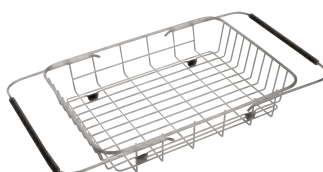

**EP100**  
Nerezový košík ke dřezům EPIC a ZERO  
25x44x8 cm 690,- / 27 €

ZERO detail dřezové výpusti a ostré vnitřní hrany R0.

EPIC a KIVA detail dřezové výpusti.

GC321 + GC 510

PZ 1012R + PZS1012

TP325-51SM + KC0903.01.14