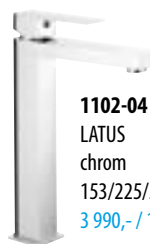

**1102-04**  
LATUS  
chrom  
153/225/282 mm  
3 990,- / 155 €

DIMY  
189/242/292 mm  
**DM006** chrom  
9 790,- / 379 €  
**DM006BL** černá  
14 690,- / 575 €

**NN006**  
NOTOS  
chrom  
180/240/302 mm  
10 690,- / 418 €