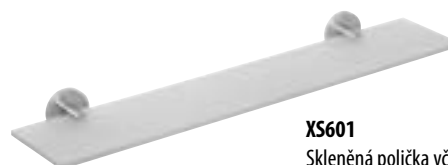

XS601
Skleněná polička včetně držáků
mléčné sklo, 600 mm
865,- / 34 €