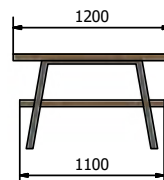

blum

TWIGA PLUS umyvadlová zásuvka

pro VC453, 88,5x17x43,5 cm

VC460-3535 černá mat 6 190,- / 239 €

VC460-XXXX