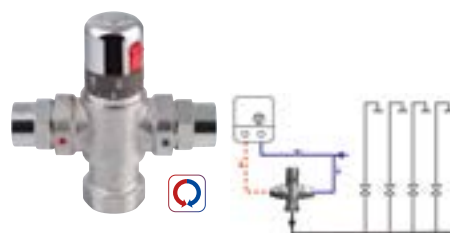

TMTCOM
Termostatický směšovač 1"
4 až 8 odběrných míst, 20-50 °C, F1"xF3/4"
zpětná klapka, filtr 3 190,- / 125 €

Náhradní sady těsnění a pružinek:

RI05800	QK10051, QK11051	119,- / 4,60 €
RI05900	QK15051, QK16051	119,- / 4,60 €
RI06000	QK23051, QK23551, QK24051	85,- / 3,30 €
RI06100	QK40051	109,- / 4,30 €
RI06200	QK82051*	765,- / 30 €

* včetně vnitřního mechanismu samouzavíracího ventilu.

Náhradní samouzavírací ventily:

AT90151	QK10051	975,- / 38 €
AT90251	QK40051	995,- / 39 €
AT90351	QK82051	1 995,- / 78 €
AT90551	QK15051	1 355,- / 55 €
AT90651	QK23051, QK23551, QK24051	975,- / 38 €
AT90851	QK16051	975,- / 38 €
AT97151	QK11051	1 355,- / 55 €

Materiál ventilů: mosaz/chrom
Tlačné ventily instalujte výhradně ve spojení s filtrem.