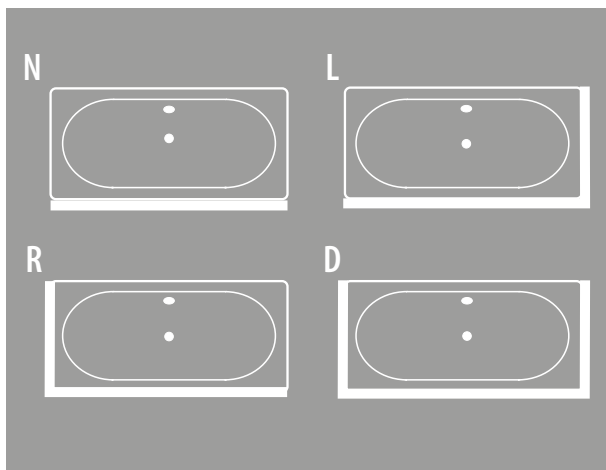

Pozice krycího panelu MARLENE, ASTRA B, VIVA B