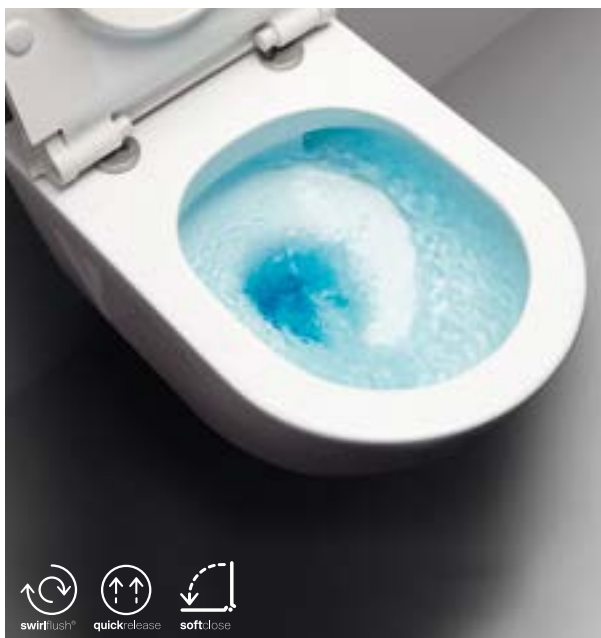

NORM WC závěsné, SWIRLFLUSH, 36x50 cm, bílá

861611 8 490,- / 329 €

WC sedátko, QUICK RELEASE

MS86CSN11 SLIM Soft Close, duroplast, bílá 4 490,- / 175 €

MS86CN11 Soft Close, duroplast, bílá 3 490,- / 135 €

MS86N11 duroplast, bílá 2 390,- / 95 €

NORM bidet závěsný, 36x50 cm, bílá
8664111 7 490,- / 295 €