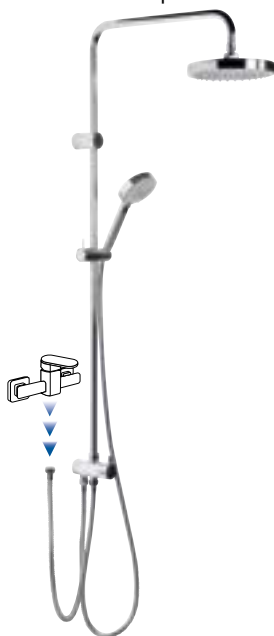

1202-13

Sprchový sloup k napojení na baterii
přívod vody 1/2" 500 mm hadicí
hlavová sprcha Ø 200 mm
výška 1100 mm
mosaz*/chrom
5 290,- / 208 €
* hlavová a ruční sprcha ABS/chrom