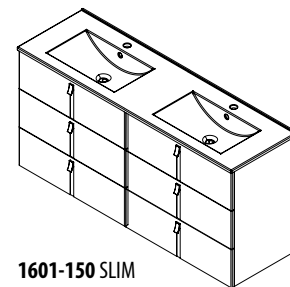

**1601-150** SLIM  
keramické dvojumyvadlo  
151x1,6x46,5 cm 21 990,- / 859 €

2x Skříňka umyvadlová, 4x zásuvka  
74,5x55x45 cm

2x **MT071** bílá lesk 17 380,- / 678 €  
2x **MT072** antracit 19 180,- / 750 €  
2x **MT073** bordó 19 180,- / 750 €