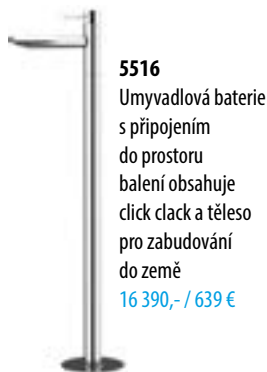

RH593

Podomítková termostatická vanová baterie
s otočným prepínačem pro 2 výstupy
balení obsahuje ruční sprchu a hadici
32 890,- / 1 285 €

5516

Umyvadlová baterie
s připojením
do prostoru
balení obsahuje
click clack a těleso
pro zabudování
do země
16 390,- / 639 €

R5021

Vanová baterie
s připojením do prostoru
balení obsahuje ruční
sprchu, hadici a těleso
pro zabudování do země
mosaz*/chrom
11 990,- / 468 €
* ruční sprcha ABS/chrom