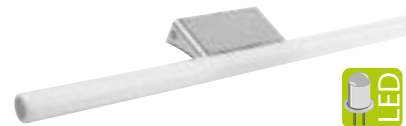

E27556CI IRENE 2
LED, 9 W, 230 V, 525 lm, IP44, 500x35x77 mm
chrom
1 490,- / 58 €