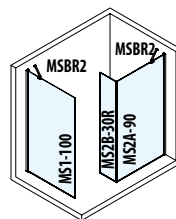

Sprchové zástěny **MODULAR SHOWER**

Kód	Rozměr	Sklo čiré
MS4-120	1200	9 190,- / 359 €
MS4-130	1300	9 690,- / 379 €
MS4-140	1400	10 190,- / 398 €
MS4-150	1500	10 690,- / 418 €
MS4-ATYP80	800-1199	12 590,- / 489 €
MS4-ATYP120	1200-1600	14 690,- / 575 €

Kód	Rozměr	Sklo čiré
MS5-120	750–1200	15 990,- / 625 €
MS5-160	950–1600	17 990,- / 705 €

univerzální levo/pravé provedení

Vzpěry nejsou součástí balení zástěny

Možnost výběru z pěti typů vzpěr pro optimální fixaci skleněných dílců a v designu, který si sami zvolíte. Vzpěry lze snadno zkracovat na požadovaný rozměr přímo při instalaci, řez je schován v pochromovaných zakončovacích dílech (kromě rohových vzpěr MSBR2 a MSBR5, které nelze upravovat).

MSBR1 1200 mm, chrom 1 790,- / 69 €

MSBR2 500 mm, chrom 1 390,- / 55 €
MSBR5 750 mm, chrom 1 590,- / 59 €

MSBR3 950 mm, chrom 1 690,- / 65 €

MSBR4 800 mm, chrom 1 290,- / 49 €

1313-58

EVEREST police s držákem osušky, chrom 5 680,- / 219 €

Výroba zástěn na míru do výšky 2000 mm.