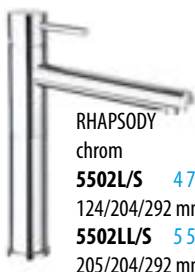

JV006
TIMEA
chrom
149/229/289 mm
2 990,- / 118 €

RHAPSODY
chrom
5502L/S 4 790,- / 188 €
124/204/292 mm
5502LL/S 5 590,- / 118 €
205/204/292 mm