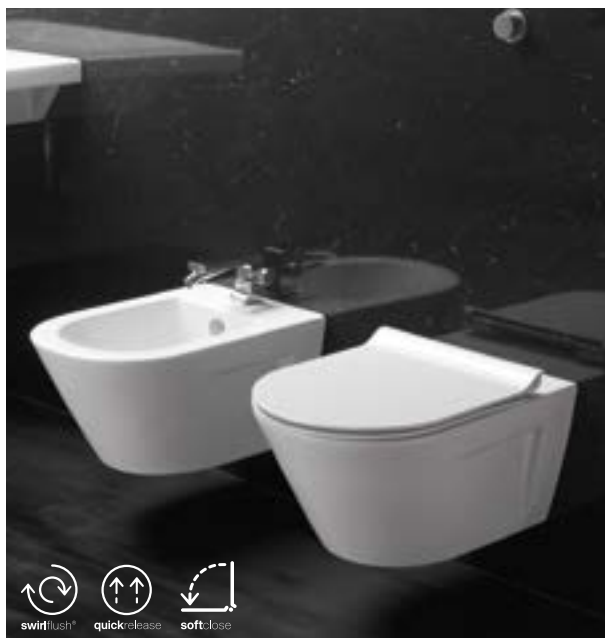

**941811** 9 390,- / 368 €

WC sedátko, QUICK RELEASE

**MS76SN11** SLIM Soft Close, duroplast, bílá 3 590,- / 139 €

NORM BIG WC závěsné, SWIRLFLUSH, 36x55 cm, bílá

**861511** 9 990,- / 389 €

WC sedátko, QUICK RELEASE