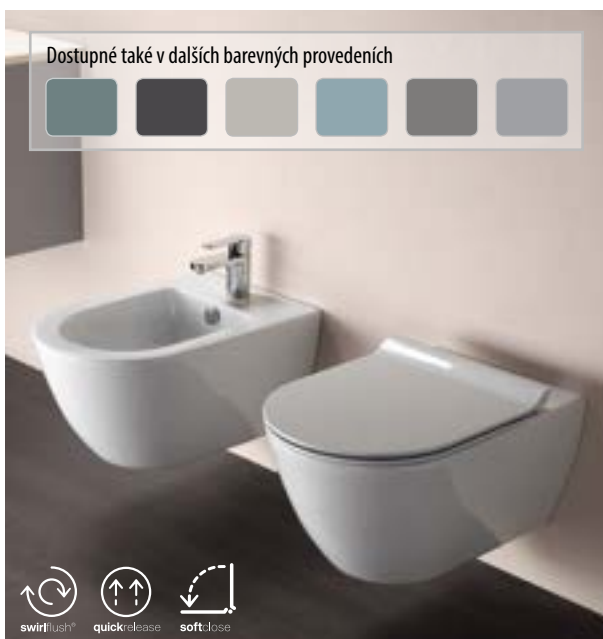

PURA BIG WC závěsné, SWIRLFLUSH, 36x55 cm

881511 bílá 8 990,- / 349 €

881526 černá dual-mat* 15 990,- / 625 €

WC sedátko SLIM Soft Close, QUICK RELEASE

MS86CSN11 bílá 4 490,- / 175 €

MS86CSN26 černá mat 5 790,- / 225 €

PURA BIG bidet závěsný, 36x55 cm

8865111 bílá 7 390,- / 289 €

8865126 černá mat 12 990,- / 508 €