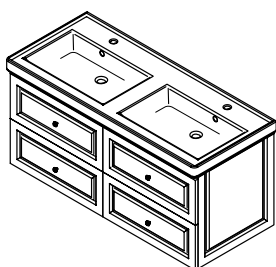

8725111 CLASSIC
keramické dvojumyvadlo
125x54 cm 15 990,- / 625 €
Skříňka umyvadlová, 4x zásuvka
116x52x48,5 cm, bílá mat
VI125-3131 18 390,- / 718 €