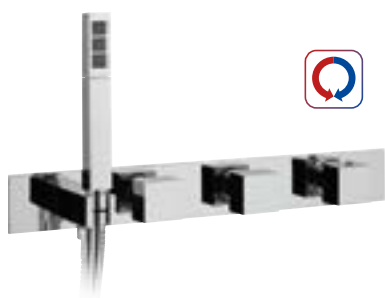

MB453

Podomítková termostatická sprchová baterie s držákem ruční sprchy a otočným přepínačem pro 2 výstupy balení neobsahuje ruční sprchu a hadici chrom

14 490,- / 565 €