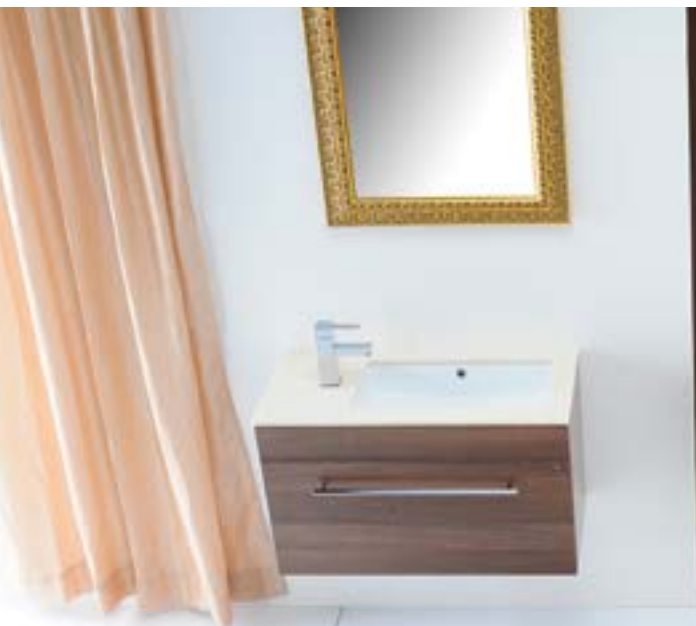

Skla jsou již při výrobě opatřena chemickou vrstvou, která zabraňuje usazování vodního kamene a usnadňuje čištění.

Jedná se o směs polymerů, chemicky navázaných na křemičitanové skupiny obsažené ve skle, které vyplňují mikropóry ve skle a vytvářejí souvislý vodoodpudivý film.

Vodní kapky se při styku s filmem shlukují a stékají z povrchu skla.