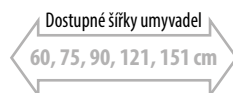

i Označení -XXXX v kódu výrobku značí možnost výroby barevného provedení. Zásuvky, dvířka i korpus skříňek lze vyrobit v barevném provedení skupiny A, B a C viz vzorník str. 258–261. Dodací lhůta je 6 týdnů. Nábytek je dodáván ve smontovaném stavu, připraven k okamžité instalaci. U skříňek s označením levá/pravá lze měnit pozici pantů. Nabídku galerek a zrcadel naleznete na str. 262–279. Univerzální doplňkové skříňky ESPACE naleznete na str. 231.

rozměry: Š x (V) x H