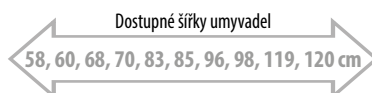

151.032.0 MURALES
nábytkový sifon, 1"1/4 - 32 mm,
bílá 415,- / 16,20 €
(nutno dokoupit - horní zásuvka
bez výřezu pro sifon)

Možnost výměny dekorální lišty
CHANEL viz str. 219