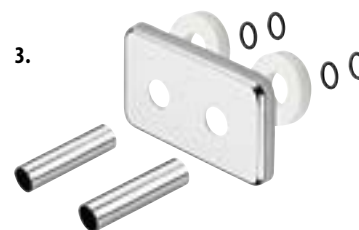

Otopná tělesa **PŘÍSLUŠENSTVÍ**

TETE
Elektrická topná tyč
Termostat 30–70°C
plynulá regulace
Automatické vypnutí po 2 hod.
Kabel 1,5 m
IP55

bílá			
TT300	300 W	3 490,-	/ 135 €
TT600	600 W	3 690,-	/ 145 €
TT900	900 W	3 790,-	/ 148 €
stříbrná			
TT300S	300 W	3 790,-	/ 148 €
TT600S	600 W	3 990,-	/ 155 €
TT900S	900 W	4 090,-	/ 159 €

CARUSO
Elektrická topná tyč
Funkce ON/OFF
Max. teplota: 70°C
Profil 30x30 mm
(topení Volga, Vista, Sierra, Silvana a další)
Kabel 1,2 m
IPx4

broušený nerez 2 990,- / 118 €	
NR920	200 W
NR921	300 W

DOPLŇKY

Háčky a držáky ručníků na otopná tělesa

Držák ručníků 214x600 mm, ocel
1306-09B bílá 775,- / 30,50 €
1306-09N chrom 1 290,- / 49 €

Magnetický držák ručníků, mosaz/chrom
XJ438 430 mm 1 145,- / 45 €
XJ439 550 mm 1 255,- / 49 €

XJ228
Magnetický háček na otopné těleso, Ø 54x57 mm
nosnost 5 kg, mosaz/chrom
495,- / 19,30 €

XP200
Háček na otopné těleso
mosaz/chrom
320,- / 12,50 €

XJ235
Magnetický dvojháček na otopné těleso
84x60x66 mm
nosnost 5kg
mosaz/chrom
659,- / 25,50 €

1301-11
Magnetický háček na otopné těleso
Ø 20x40 mm
nosnost 1 kg
mosaz/chrom
190,- / 7,40 €

KRYCÍ ROZETY

1.

1. **CP6035** Krycí rozety univerzální, chrom 630,- / 24,50 €
   CP6535 Krycí rozety univerzální, broušený nerez 1 090,- / 42,50 €
   CP6135B Krycí rozety univerzální, černá mat 890,- / 35 €
2. **CP811** Krycí rozety hranaté univerzální, chrom 1 250,- / 49 €
   CP812 Krycí rozety hranaté univerzální, broušený nerez 1 850,- / 69 €
   CP815B Krycí rozety hranaté univerzální, černá mat 1 690,- / 65 €

2.

3.

Všechny topné tyče mají závit G1/2", provozní napětí 230 V. Výkon topné tyče nemá převyšovat topný výkon radiátoru. Termostaty v topné tyči nemají prostorový termostat, ale regulují teplotu kapaliny v radiátoru.