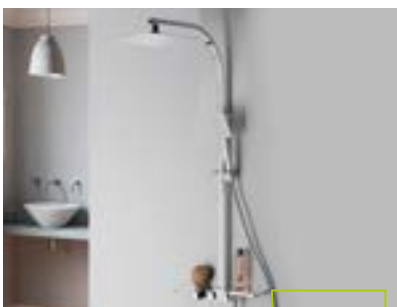

**Ventil s bidetovou sprchou SG108NE** str. 111

**Sprchový panel JACOB** str. 115

**Sprchový sloup DARK** str. 117

**Sprchový sloup DALIA** str. 118

**Posuvný držák sprchy 1202-26** str. 128–129

**Koupelnové doplňky EVEREST** str. 142–143