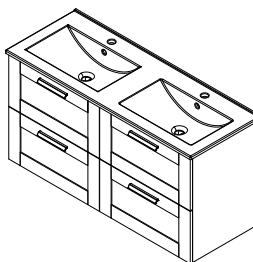

MA120 MARIA
dvojumyvadlo z litého
mramoru 120x46 cm
7 990,- / 309 €
Skříňka dvojumyvadlová
4x zásuvka
119x60x45 cm 17 490,- / 685 €
AM120-2020 dub Texas
AM120-1919 dub Collingwood

1601-120 SLIM
keramické dvojumyvadlo
121x46 cm
8 690,- / 339 €
Skříňka dvojumyvadlová
4x zásuvka
119x60x45 cm 17 490,- / 685 €
AM120-2020 dub Texas
AM120-1919 dub Collingwood