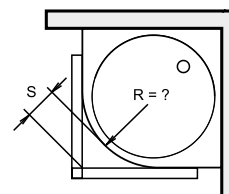

Příplatek za barevné provedení RAL +30 %.

Jak zjistit radius vaničky?

S = 207 mm - R 500
S = 228 mm - R 550

Otvor pro sifon 90 mm.