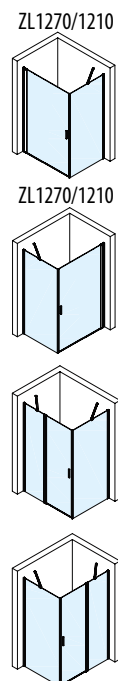

Boční stěna

Kód	Rozměr	Instalační rozměr	Sklo čiré/chrom
ZL3270	700	680±10	5 190,- / 205 €
ZL3280	800	780±10	5 590,- / 218 €
ZL3290	900	880±10	5 890,- / 229 €
ZL3210	1000	980±10	5 990,- / 235 €

univerzální levo/pravé provedení

Sprchová zástěna (dveře + boční stěna)

Čtvercová nebo obdélníková zástěna vznikne spojením sprch. dveří a boční stěny.

Otočné dveře jednodílné

Kód	Rozměr	Instalační rozměr*	Vstup	Sklo čiré/chrom
ZL1270	700	680±10	615	8 990,- / 349 €
ZL1280	800	780±10	715	9 390,- / 368 €
ZL1290	900	880±10	815	9 690,- / 379 €
ZL1210	1000	980±10	815	9 990,- / 389 €

Otočné dveře dvoudílné

ZL1390	900	880±10	470	9 890,- / 385 €
ZL1310	1000	980±10	520	10 390,- / 405 €
ZL1311	1100	1080±10	570	10 790,- / 419 €
ZL1312	1200	1180±10	620	11 290,- / 439 €
ZL1313	1300	1280±10	620	11 790,- / 459 €
ZL1314	1400	1380±10	620	11 990,- / 468 €
ZL1315	1500	1480±10	620	12 590,- / 489 €

				Sklo čiré/černá mat
ZL1280B	800	780±10	715	12 690,- / 495 €
ZL1290B	900	880±10	815	12 990,- / 508 €
ZL1310B	1000	980±10	520	13 690,- / 535 €
ZL1311B	1100	1080±10	570	14 490,- / 565 €
ZL1312B	1200	1180±10	620	14 990,- / 585 €
ZL1313B	1300	1280±10	620	15 590,- / 609 €
ZL1314B	1400	1380±10	620	16 190,- / 629 €

univerzální levo/pravé provedení *Instalační rozměr je uveden včetně boční stěny.

Boční stěna

Kód	Rozměr	Instalační rozměr	Sklo čiré/černá mat
ZL3280B	800	780±10	7 290,- / 285 €
ZL3290B	900	880±10	7 790,- / 305 €
ZL3210B	1000	980±10	8 190,- / 319 €

univerzální levo/pravé provedení

Výše uvedené ceny nezahrnují sprchovou vaničku. Doporučujeme sprchové vaničky na str. 503–505. Rozměry jsou uvedeny v mm. Čtvrtkruhová zástěna je tvořena třemi odlišnými díly skel, přičemž samotné dveře jsou navrženy na optimální šířku 57 cm. To zajišťuje ideální vstup a pohodlné otevírání.