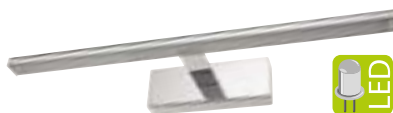

E26375CI ESTHER
LED, 6 W, 230 V, IP44, 494x62x131 mm
chrom
1 990,- / 78 €