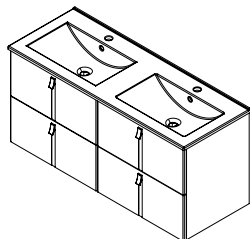

MT071 bílá lesk 8 690,- / 339 €
MT072 antracit 9 590,- / 375 €
MT073 bordó 9 590,- / 375 €

1601-120 SLIM keramické dvojumyvadlo
121x46 cm 8 690,- / 338 €

MA120 MARIA dvojumyvadlo z litého
mramoru, 120x46 cm 7 990,- / 309 €

Skříňka dvojumyvadlová, 4x zásuvka
119,6x55x45 cm