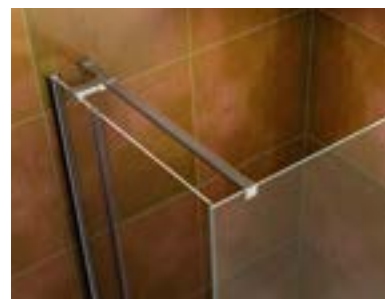

GOL120 Vzpěra k boční stěně, 120 cm, chrom 2 490,- / 98 €

Výroba zástěn na míru do výšky 2000 mm

i Výše uvedené ceny nezahnují sprchovou vaničku. Doporučujeme sprchové vaničky na str. 507. Rozměry jsou uvedeny v mm.