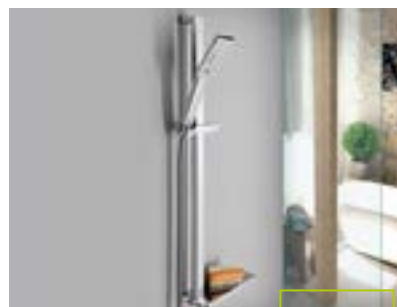

**Ventil s bidetovou sprchou SG108NE** str. 111

**Sprchový panel JACOB** str. 115

**Sprchový sloup DARK** str. 117

**Sprchový sloup DALIA** str. 118

**Posuvný držák sprchy 1202-26** str. 128–129

**Koupelnové doplňky EVEREST** str. 142–143