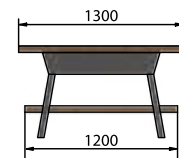

Podpěra, lakovaná ocel, 80x67cm

VC442 černá mat 4 690,- / 185 €

VC442W bílá mat 4 690,- / 185 €

AVICE umyvadlová deska

AV08X 80x50 cm 3 470,- / 135 €

AV09X 90x50 cm 3 720,- / 145 €

AV10X 100x50 cm 3 890,- / 149 €

AVICE spodní police

AV77X 75x39 cm 3 470,- / 135 €

AV88X 80x39 cm 3 470,- / 135 €

AV99X 90x39 cm 3 720,- / 145 €

X značí barvy desek na str. 260

Podpěra, lakovaná ocel, 100x67cm

VC453 černá mat 4 890,- / 189 €

VC453W bílá mat 4 890,- / 189 €

AVICE umyvadlová deska

AV11X 110x50 cm 4 060,- / 159 €

AV12X 120x50 cm 4 160,- / 165 €

AV13X 130x50 cm 4 390,- / 169 €

AVICE spodní police

AV110X 100x39 cm 3 890,- / 149 €

AV111X 110x39 cm 4 060,- / 159 €

AV112X 120x39 cm 4 160,- / 165 €

X značí barvy desek na str. 260

blum

TWIGA PLUS umyvadlová zásuvka

pro VC453, 88,5x17x43,5 cm

VC460-3535 černá mat 6 190,- / 239 €

VC460-XXXX

Barvy desek

CU FREE

ORBITER zrcadlo s koženým páskem

černá mat

ORT050 Ø 50x4 cm 4 690,- / 185 €

ORT060 Ø 60x4 cm 5 490,- / 215 €

ORT070 Ø 70x4 cm 5 890,- / 229 €