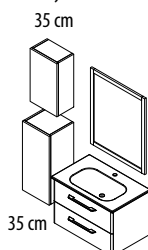

Příklady sestav

i Označení -XXXX v kódu výrobku značí možnost výroby barevného provedení. Zásuvky, dvířka i korpus skříňek lze vyrobit v barevném provedení skupiny A, B a C viz vzorník str. 258–261. Dodací lhůta je 6 týdnů. Možnost doobjednání úchytky str. 259. Nábytek je dodáván ve smontovaném stavu, připraven k okamžité instalaci. U skříňek s označením levá/pravá lze měnit pozici pantů. Dvířka se otevírají systémem click-clack.

rozměry: Š x (V) x H