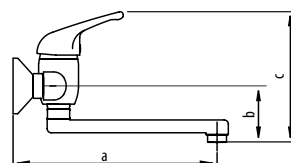

Rozměry a/b/c