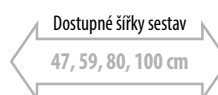

FORMIGO betonové umyvadlo
47,5x36,5 cm
FG016 antracit 11 790,- / 459 €
FG019 šedá 11 790,- / 459 €
Skříňka umyvadlová, 1x zásuvka
47x71,5x36 cm
černá mat/dub Collingwood
CG001-1919 11 660,- / 455 €
CG001-XXXX

TWIG umyvadlo z litého mramoru
60x47 cm
TW060 5 990,- / 235 €
Skříňka umyvadlová, 1x zásuvka
59x49,5x46,5 cm
černá mat/dub Collingwood
CG002-1919 12 390,- / 485 €
CG002-XXXX

TWIG umyvadlo z litého mramoru
60x47 cm
TW060 5 990,- / 235 €
Skříňka umyvadlová, 1x zásuvka
80x49,5x46,5 cm
(vnitřní skrytá zásuvka)
černá mat/dub Collingwood
CG003-1919 16 640,- / 649 €
CG003-XXXX

TWIG umyvadlo z litého mramoru
60x47 cm
TW060 5 990,- / 235 €
Skříňka umyvadlová, 1x zásuvka
100x49,5x46,5 cm
(vnitřní skrytá zásuvka)
černá mat/dub Collingwood
CG004-1919 18 760,- / 735 €
CG004-XXXX

RONDANE keramické umyvadlo
Ø 40x13,5 cm
AR435 2 890,- / 115 €
Deska Rockstone
pro umyvadlo na postavení
47,5x36,5 cm, bílá mat
CG021-0101 3 170,- / 125 €
CG021-XXXX

MOLVENO keramické umyvadlo
39,5x14x39,5 cm
AR453 3 290,- / 129 €
Deska Rockstone
pro umyvadlo na postavení
59,5x47 cm, bílá mat
CG022-0101 3 790,- / 148 €
CG022-XXXX

Skříňka umyvadlová, 1x zásuvka
47x71,5x36 cm
černá mat/dub Collingwood
CG001-1919 11 660,- / 455 €
CG001-XXX

Skříňka umyvadlová, 1x zásuvka
59x49,5x46,5 cm
černá mat/dub Collingwood
CG002-1919 12 390,- / 485 €
CG002-XXXX

BALENA keramické umyvadlo
48x13,5x37 cm
BH7013 2 450,- / 95 €
Deska Rockstone
pro umyvadlo na postavení
80,5x47 cm, bílá mat
CG023-0101 4 890,- / 189 €
CG023-XXXX

CALEO keramické umyvadlo
59x14x41 cm
CA590 2 450,- / 95 €
Deska Rockstone
pro umyvadlo na postavení
100,5x47 cm, bílá mat
CG024-0101 5 940,- / 229 €
CG024-XXXX