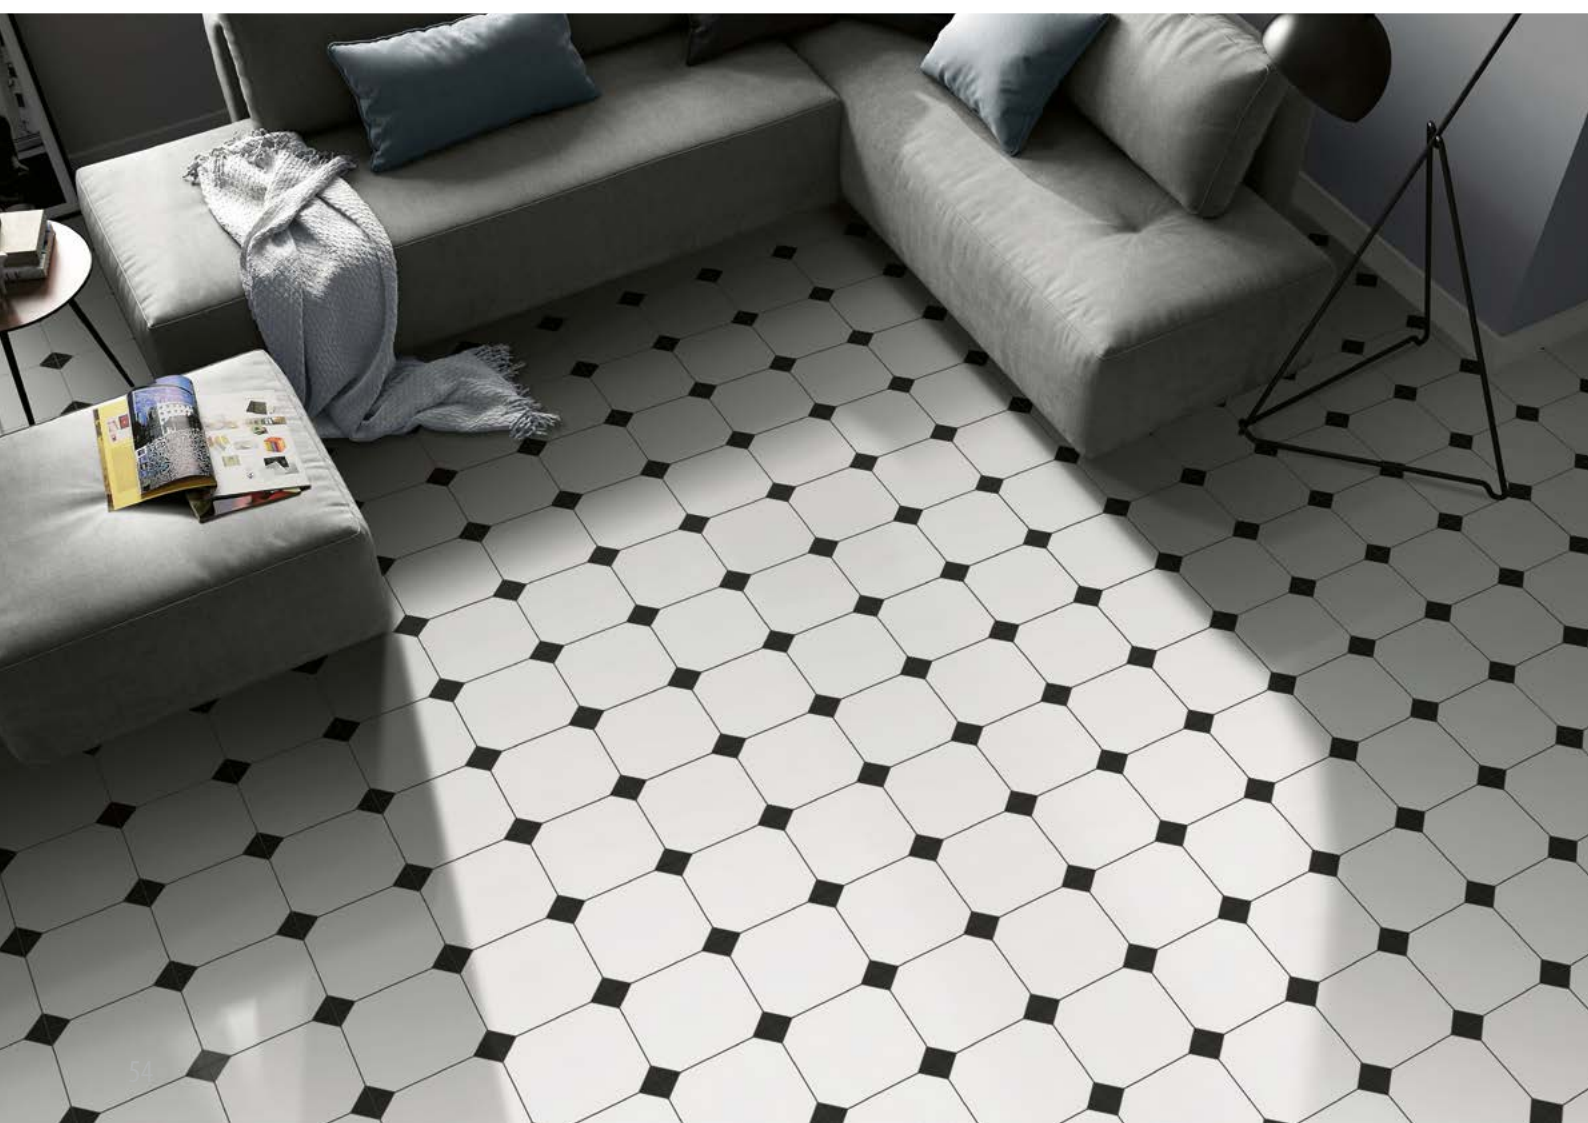

Cream GES002 36,50 €/m² 895 Kč/m²

Pyrite GES003 36,50 €/m² 895 Kč/m²

Emerald GES006 36,50 €/m² 895 Kč/m²

Sapphire GES005 36,50 €/m² 895 Kč/m²

Ruby GES004 36,50 €/m² 895 Kč/m²

7,5 x 30

0,63 m² / 28 ks

9 mm