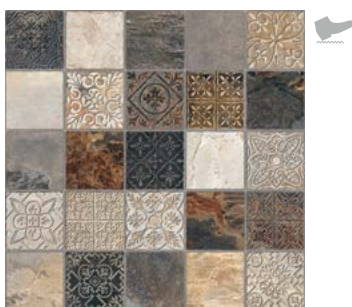

45 × 45

Deco Calzada ARD014
36,50 €/m² 895 Kč/m²

32 x 62,5	1 m² / 5 ks
40,8 x 66,2	1,08 m² / 4 ks
45 x 45	1 m² / 5 ks

9 mm