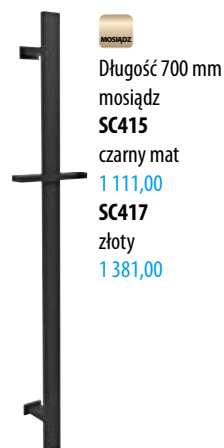

MOSIĄDZ
Długość 700 mm
mosiądz
SC415
czarny mat
1 111,00
SC417
złoty
1 381,00