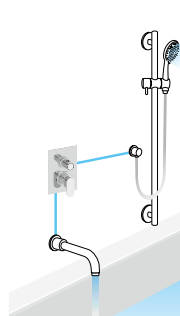

Przykład 76