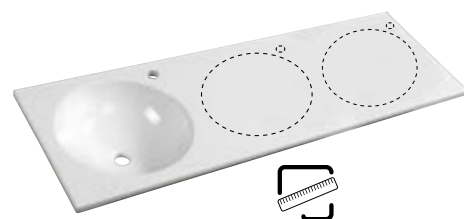

JUNO ATYP, bez przelewu
głębokość 45-56 cm
szerokość 45-350 cm
montaż na wspornikach
cena na zapytanie

0 - ilość otworów na na baterię (standard)
1 - ilość otworów na na baterię (standard)
2 - ilość otworów na na baterię (standard)