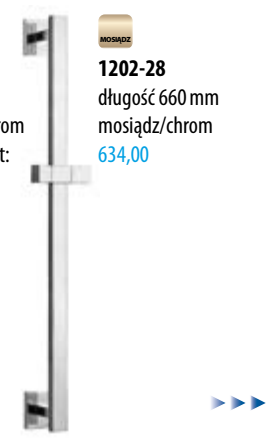

1206-07
długość 684 mm
drążek: mosiądz/chrom
mocowania i uchwyt:
ABS/chrom
189,00
1206-07GB
długość 600 mm
złoty szcz.
316,00

MOSIĄDZ
1202-28
długość 660 mm
mosiądz/chrom
634,00