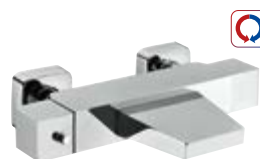

1102-23
Bateria wannowa ścienna, termostatyczna z wylewką kaskadową rozstaw 150 mm bez słuchawki prysznicowej i węża 1 270,00