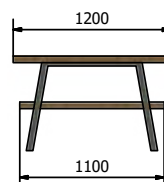

**AV12X** 120x50 cm 809,00

**AV13X** 130x50 cm 857,00

AVICE półka dolna

**AV110X** 100x39 cm 754,00

**AV111X** 110x39 cm 785,00

**AV112X** 120x39 cm 809,00

X oznacza kolor blatu na str. 237

**blum**