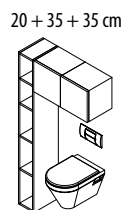

Przykładowe zestawy

Wewnętrzne szuflady do:
ESC230, ESC330
ESC530, ESC630
25,6x10x28 cm
ESC999 173,00

i Oznaczenie -XXXX w kodzie produktu oznacza możliwość innych wariantów kolorystycznych. Fronty i korpusy szafek można wykonać w wariantach kolorystycznych z grup A, B i C ze wzornika na str. 236. Termin realizacji 6 tygodni. Możliwość zamówienia uchwytu ze str. 239. Meble są zmontowane i gotowe do natychmiastowego użytku. Szafki z oznaczeniem lewa/prawa mają zmienną pozycję zawiasów. Drzwiczki są otwierane systemem klik klak.

rozmiary: Szer. x (Wys.) x Gł.