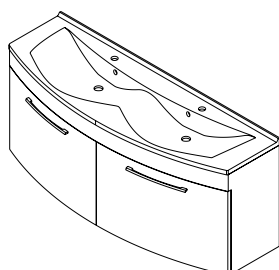

91542 ARAS
Umywalka kompozytowa,
podwójna
150x51 cm **1 636,00**
Szafka pod umywalkę, 2 drzwiczki
150x60x50 cm, biały połysk
JU150-3030 **4 274,00**