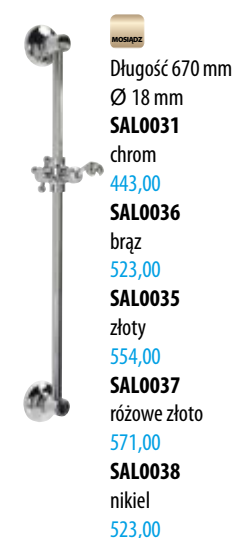

MOSIĄDZ
1202-04
długość 600 mm
przyłącze wody
ze ściany 1/2"
mosiądz/chrom
586,00

SK090
Półka przesuwna
120x21x120 mm
do drążków Ø 19, 22, 25 mm
ABS/chrom
62,00