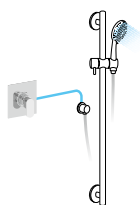

Przykład 13