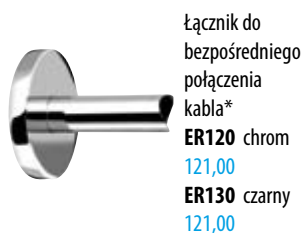

## ELIAS

		rozmiary Szer. x Wys. (mm)	moc
	biały mat		
<b>EB540</b>	1 032,00	490x730	105 W
	czarny mat		
<b>EB550</b>	1 079,00	490x730	105 W

**NEW**