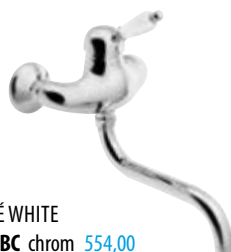

KIRKÉ WHITE
KI15BC chrom 554,00
KI15BB brąz 714,00
KI15BZ złoty 793,00
264/170/252 mm