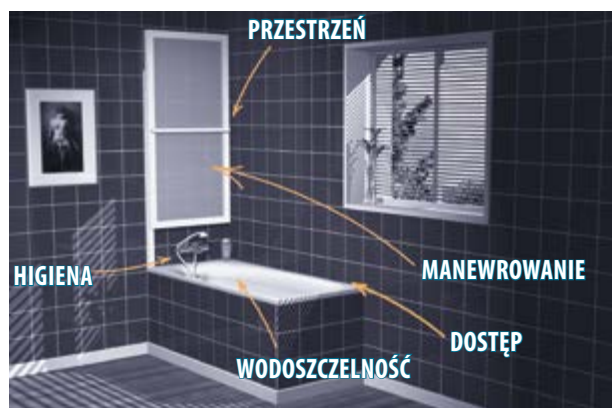

## ZALETY PARAWANÓW PNEUMATYCZNYCH

**37127** ODESSA 97(53)x140 cm, profil z polerowanego aluminium  
Do wanny Versys i wanien klasycznych.

1 376,00

**i** rozmiary Szer. x Wys. - rozmiar złożonego parawanu podano w nawiasie