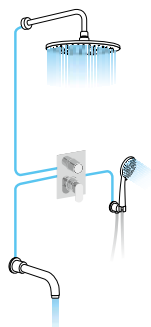

Przykład 32