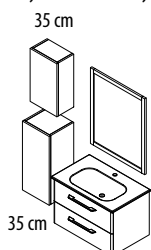

Przykładowe zestawy

i Oznaczenie -XXXX w kodzie produktu oznacza możliwość innych wariantów kolorystycznych. Fronty i korpusy szafek można wykonać w wariantach kolorystycznych z grup A, B i C ze wzornika na str. 236. Termin realizacji 6 tygodni. Możliwość zamówienia uchwytu ze str. 239. Meble są zmontowane i gotowe do natychmiastowego użytku. Szafki z oznaczeniem lewa/prawa mają zmienną pozycję zawiasów. Drzwiczki są otwierane systemem klik klak.

rozmiary: Szer. x (Wys.) x Gł.