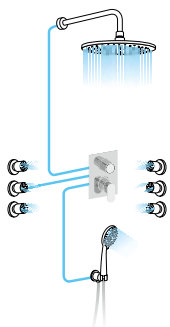

Przykłady montażu baterii

Baterie podtynkowe - 3 wyjścia

Przykład 31