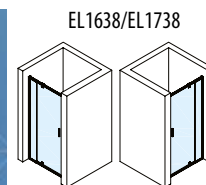

EL1638/EL1738