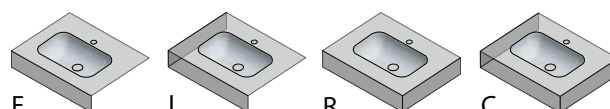

Położenie kołnierza

*Ceny i zalecane wsporniki - na zapytanie.

Komora może zostać wykonana tylko w białym macie (0101 Glacier white), pozostałe kolory według wzornika str. 237.

rozmiary: Szer. x (Wys.) x Gł.