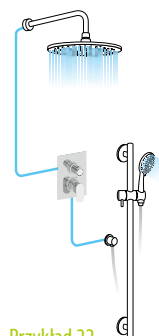

Przykład 22