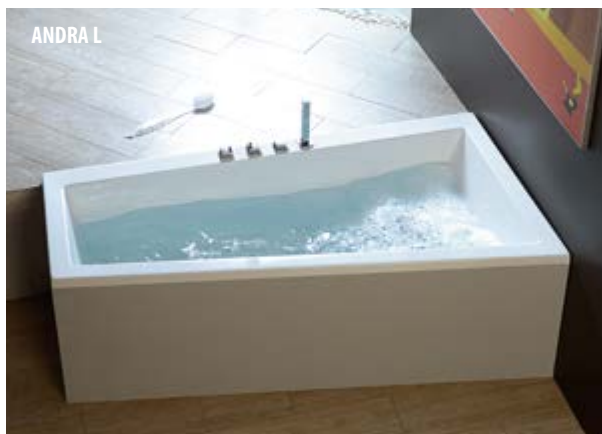

ANDRA L
72872 180x90x45 cm **2 535,00**
81111 170x90x45 cm **2 398,00**

ANDRA R
78771 180x90x45 cm **2 535,00**
81511 170x90x45 cm **2 398,00**