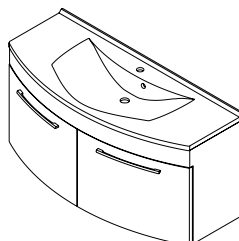

91211 ARAS
umywalka kompozytowa
120x50,5 cm **1 310,00**
Szafka pod umywalkę, 2 drzwiczki
120x55x50 cm, biały połysk
JU120-3030 **3 161,00**