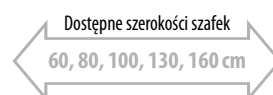

Słupek wysoki, 1 drzwiczki  
40x140x30 cm 1 906,00  
prawy  
**BA043S** świerk bejcowany

Zalecane ceramiczne umywalki nablátowe

<b>RONDANE</b> Ø 41 cm	<b>OFELIE</b> 52x40 cm
<b>AR435</b> 507,00	<b>AR433</b> 539,00
<b>TERUEL</b> 58,5x39 cm	<b>MARIANA</b> 58x41,5 cm
<b>BH7007</b> 428,00	<b>AR483</b> 634,00
<b>LUGANO</b> Ø 40,5 cm	<b>MOLVENO</b> 39,5x39,5 cm
<b>AR491</b> 571,00	<b>AR453</b> 586,00
<b>GARDA</b> 50x40 cm	
<b>AR452</b> 618,00	