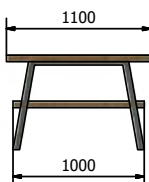

**AV12X** 120x50 cm 809,00

**AV13X** 130x50 cm 857,00

AVICE półka dolna

**AV110X** 100x39 cm 754,00

**AV111X** 110x39 cm 785,00

**AV112X** 120x39 cm 809,00

X oznacza kolor blatu na str. 237

**blum**