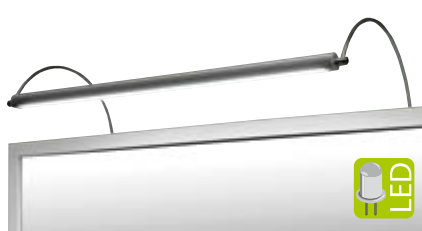

FROMT LED 12 V, 5500 K, IP67, aluminium
ED847 7 W, długość 470 mm, 510 lm 285,00
ED877 12 W, długość 770 mm, 860 lm 343,00
ED899 15 W, długość 1020 mm, 1100 lm 393,00