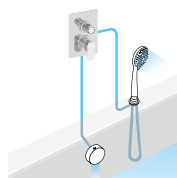

Przykład 73