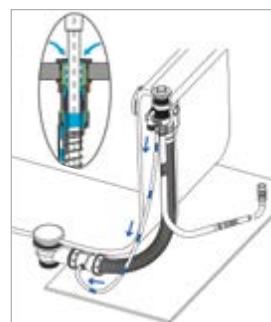

i FOLLOW ME

i FOLLOW ME - system wysuwu węża z gniazda prysznicowego na brzegu wanny. Słuchawka prysznicowa wraca powrotną sprężyną, wąż zostaje suchy. System za pomocą drenażu zapobiega zaciekaniu wody pod wannę. W komplecie element drenażowy do podłączenia do syfonu. System ANTICALC zapobiega osadzaniu kamienia.