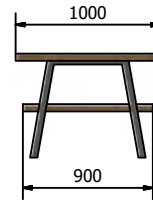

Meble łazienkowe **TWIGA**

Wspornik, stal malowana
80x67cm, 2szt.

VC442 czarny mat 920,00

AVICE blat pod umywalkę

AV08X 80x50 cm 666,00

AV09X 90x50 cm 722,00

AV10X 100x50 cm 754,00

AVICE półka dolna

AV77X 75x39 cm 666,00

AV88X 80x39 cm 666,00

AV99X 90x39 cm 722,00

X oznacza kolor blatu na str. 237

Wspornik, stal malowana
100x67cm, 2szt.

VC453 czarny mat 936,00

AVICE blat pod umywalkę

AV11X 110x50 cm 785,00

AV12X 120x50 cm 809,00

AV13X 130x50 cm 857,00

AVICE półka dolna

AV110X 100x39 cm 754,00

AV111X 110x39 cm 785,00

AV112X 120x39 cm 809,00

X oznacza kolor blatu na str. 237