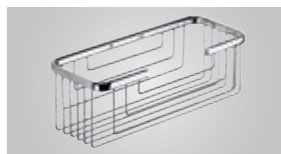

Półka, 252x86x102 mm
2419 chrom 179,00
2419-02 biały mat 206,00
2419-14 czarny mat 206,00