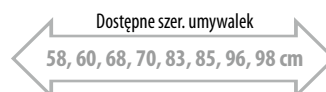

blum

Prowadnice Blum z
dożywną gwarancją

i Oznaczenie -XXXX w kodzie produktu oznacza możliwość innych wariantów kolorystycznych. Fronty i korpusy szafek można wykonać w wariantach kolorystycznych z grup A i B ze wzornika na str. 236. Termin realizacji 6 tygodni. Na szafce umywalkowej można zastosować umywalkę ceramiczną lub kompozytową. Umywalkę można zastąpić blatem Rockstone, wzornik na str. 237. Umywalki nablutowe na str. 298–307. Meble są zmontowane i gotowe do natychmiastowego użytku. Szafki z oznaczeniem lewa/prawa mają zmienną pozycję zawiasów. Lustra i szafki z lustrem znajdziesz na str. 240–257.

rozmiary: Szer. x (Wys.) x Gł.