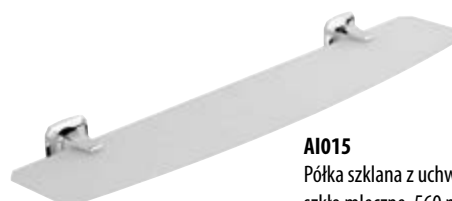

AI015
Półka szklana z uchwytem
szkło mleczne, 560 mm
266,00