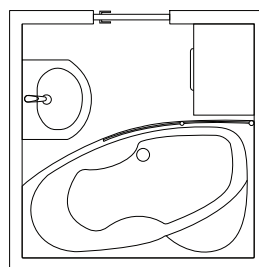

72913	120x75x39 cm	1 270,00
MD1216	120x165 cm	drzwi przesuwne 1 254,00
MD3116	75x165 cm	ścianka boczna 586,00

Możliwości montażu wanny Mamba