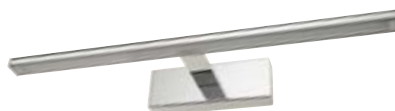

E26375CI ESTHER
LED, 6 W, 230 V, 539 lm, IP44
494x62x131 mm, chrom
316,00