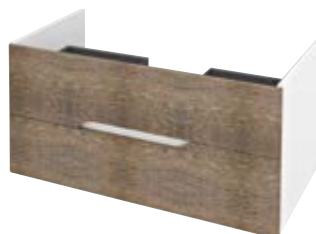

KOMPOZYCJE WŁASNE

wybierz szafkę umywalkową

z serii WAVE i NIRONA pod blaty AVICE lub z serii JULIE, AMIA, MEDIENA, FILENA, THEIA i ELLA pod blaty Rockstone.

MEDIENA

wybierz blat

AVICE (gr. 50 mm) z dekokrem drewna lub blat Rockstone (gr. 12 mm) z dekokrem kamienia czy marmuru. Wzorniki na str. 237.

dobierz umywalkę

z szerokiej oferty umywalk nablatowych ze str. 298–307.

dodaj baterię

z naszej oferty stojących lub ściennych baterii w różnych wariantach kolorystycznych.

...i twój oryginalny zestaw jest prawie gotowy

wystarczy wybrać lustro lub szafkę z lustrem (str. 240–257), kinkiet (str. 260–269) i dodatkową szafkę z tej samej serii albo z uniwersalnej serii SPACE (str. 209). Akcesoria łazienkowe znajdziesz na str. 113–175.

Możliwość łączenia poszczególnych komponentów skonsultuj z naszymi profesjonalnymi doradcami.