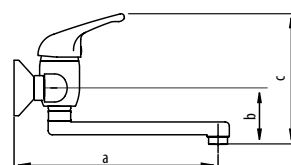

Wymiary a/b/c