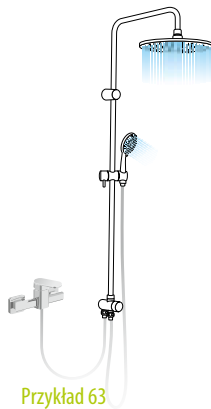

Baterie prysznicowe ściennie

Przykład 63