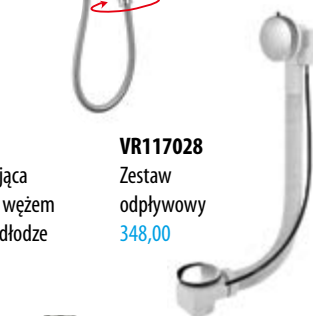

VR117028
Zestaw odpływowy
348,00

i Materiał: stal nierdzewna, satyna
Baterie podtynkowe z korpusem podtynkowym w komplecie.
Zamienne głowice i przełączniki do baterii znajdziesz na www.sapho.cz/pl

Do baterii Minimal polecamy akcesoria łazienkowe „X-STEEL” ze str. 133.