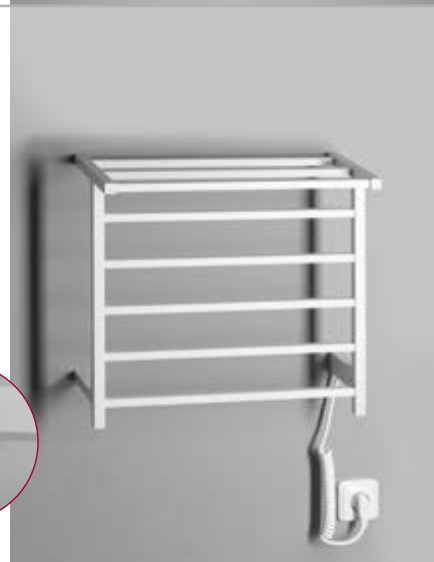

PASADOR

Suszarka-wieszak ze stali nierdzewnej z wyłącznikiem czasowym.

	stal nierdzewna polerowana	rozmiary Szer. x Wys. (mm)	moc
ER175T	889,00	150x1500	30 W
	czarny mat		
ER175BT	952,00	150x1500	30 W

Łącznik do bezpośredniego połączenia kabla

ER120	chrom	121,00
ER130	czarny	121,00