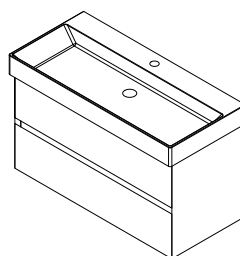

17100 KARE umywalka ceramiczna
98x45,5 cm 1 111,00

GODIVA umywalka kompozytowa
96x44 cm

GU096 1 otwór na baterię 1 000,00
GU096-2 2 otwory na baterię 1 032,00