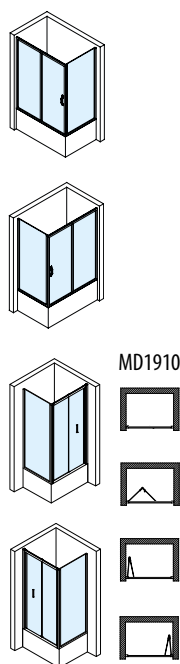

Kabiny prysznicowe i brodziki **DEEP**