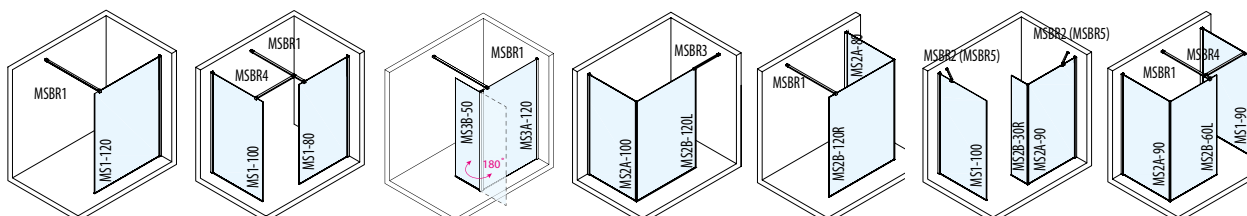

Przykładowe zestawy