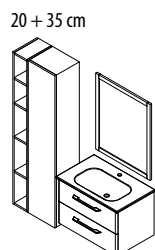

Przykładowe zestawy

i Oznaczenie -XXXX w kodzie produktu oznacza możliwość innych wariantów kolorystycznych. Fronty i korpusy szafek można wykonać w wariantach kolorystycznych z grup A, B i C ze wzornika na str. 236. Termin realizacji 6 tygodni. Możliwość zamówienia uchwytu ze str. 239. Meble są zmontowane i gotowe do natychmiastowego użytku. Szafki z oznaczeniem lewa/prawa mają zmienną pozycję zawiasów. Drzwiczki są otwierane systemem klik klak.

rozmiary: Szer. x (Wys.) x Gł.