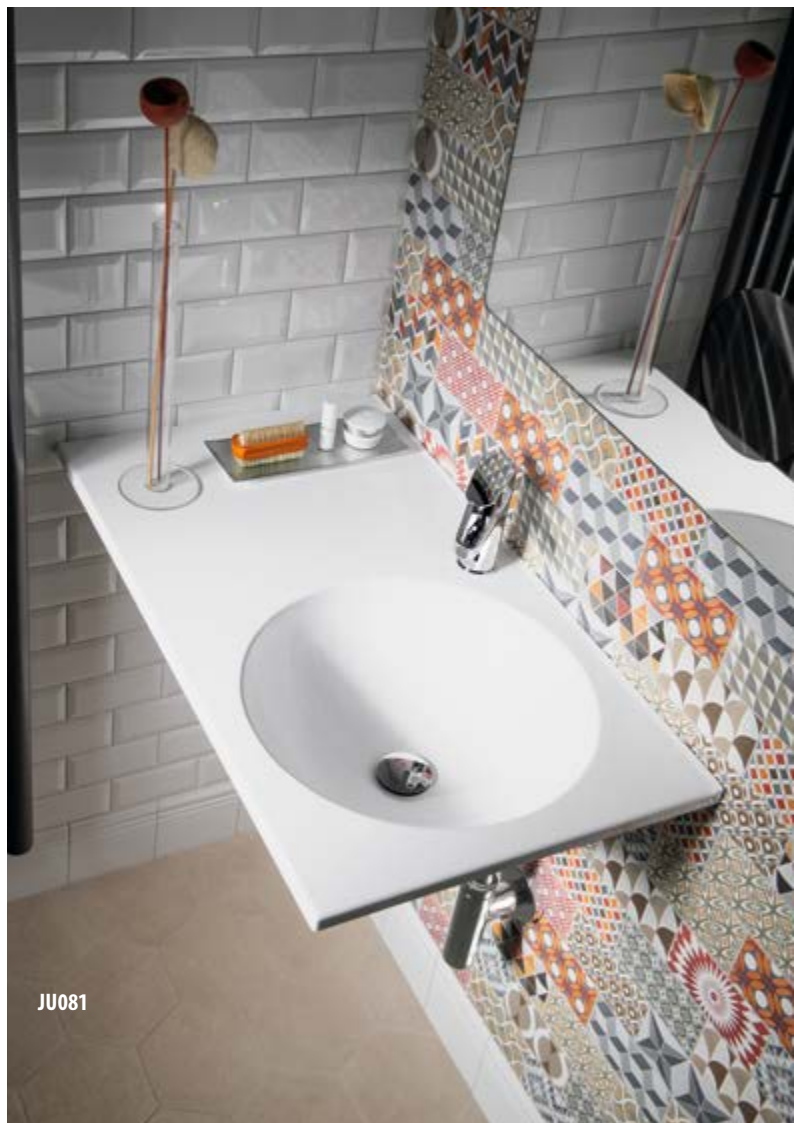

55030

OR101

GU096

294

JU081