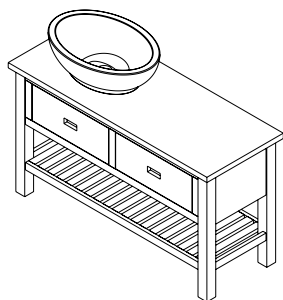

Szafka pod umywalkę, 2 szuflady
130x73x50 cm 3 813,00

BA131S świerk bejcowany