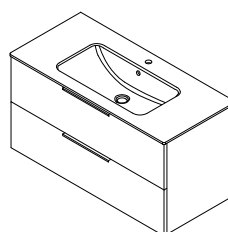

43101 PIEDRA
umywalka ceramiczna
101x46,5 cm **920,00**

Szafka pod umywalkę, 2 szuflady
99,8x52x46cm **1 906,00**

CR100-3030 biały połysk
CR100-XXXX