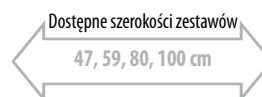

Prowadnice Blum z dożywnością gwarancją