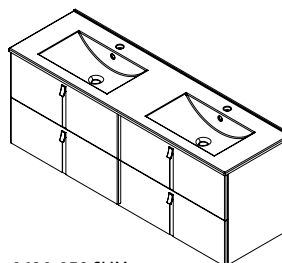

MT081 biały połysk 1 746,00
MT082 antracyt 1 826,00
MT083 bordo 1 826,00

1601-150 SLIM umywalka ceramiczna podwójna
151x46 cm 4 067,00

2x szafka pod umywalkę, 4 szuflady
74,5x55x45 cm

2x **MT071** biały połysk 2 858,00
2x **MT072** antracyt 3 016,00
2x **MT073** bordo 3 016,00