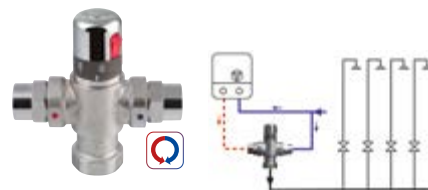

**TMTCOM**  
Termostatyczny zawór mieszający  
do 4-8 punktów, 20-50 °C, F1" x F3/4"  
z zaworem zwrotnym, filtr  
539,00

**TEM400**  
Zestaw prysznicowy  
z zaworem ciśnieniowym  
deszczownia Ø 85 mm  
443,00