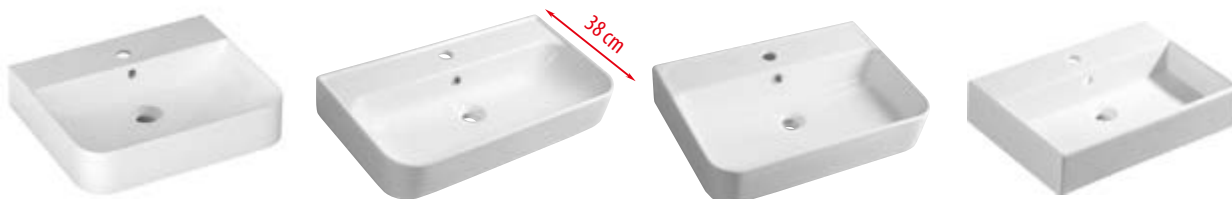

Umywalki ŚCIENNE

SOTT AQUA, Z, P/1
10SQ51051 51x50 cm
737,00
10SQ51061 61x50 cm
824,00

Wieszak na ręcznik
HG460 czarny mat 141,00
HG560 czarny mat 158,00

SISTEMA, Z, P/1, 0
10PL53055 55x38 cm
554,00
10PL53070 70x38 cm
634,00

GALI, Z, P/1
TU0177 60x42 cm
586,00
TU0174 80x48 cm
714,00

PURITY, Z, P/1, 0
10PL50050 50x42 cm
554,00
10PL50060 60x42 cm
618,00

Wieszak na ręcznik
HG460 czarny mat 141,00
HG560 czarny mat 158,00