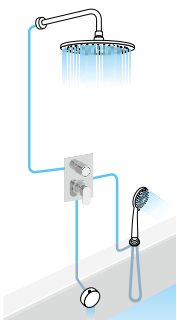

Przykład 78