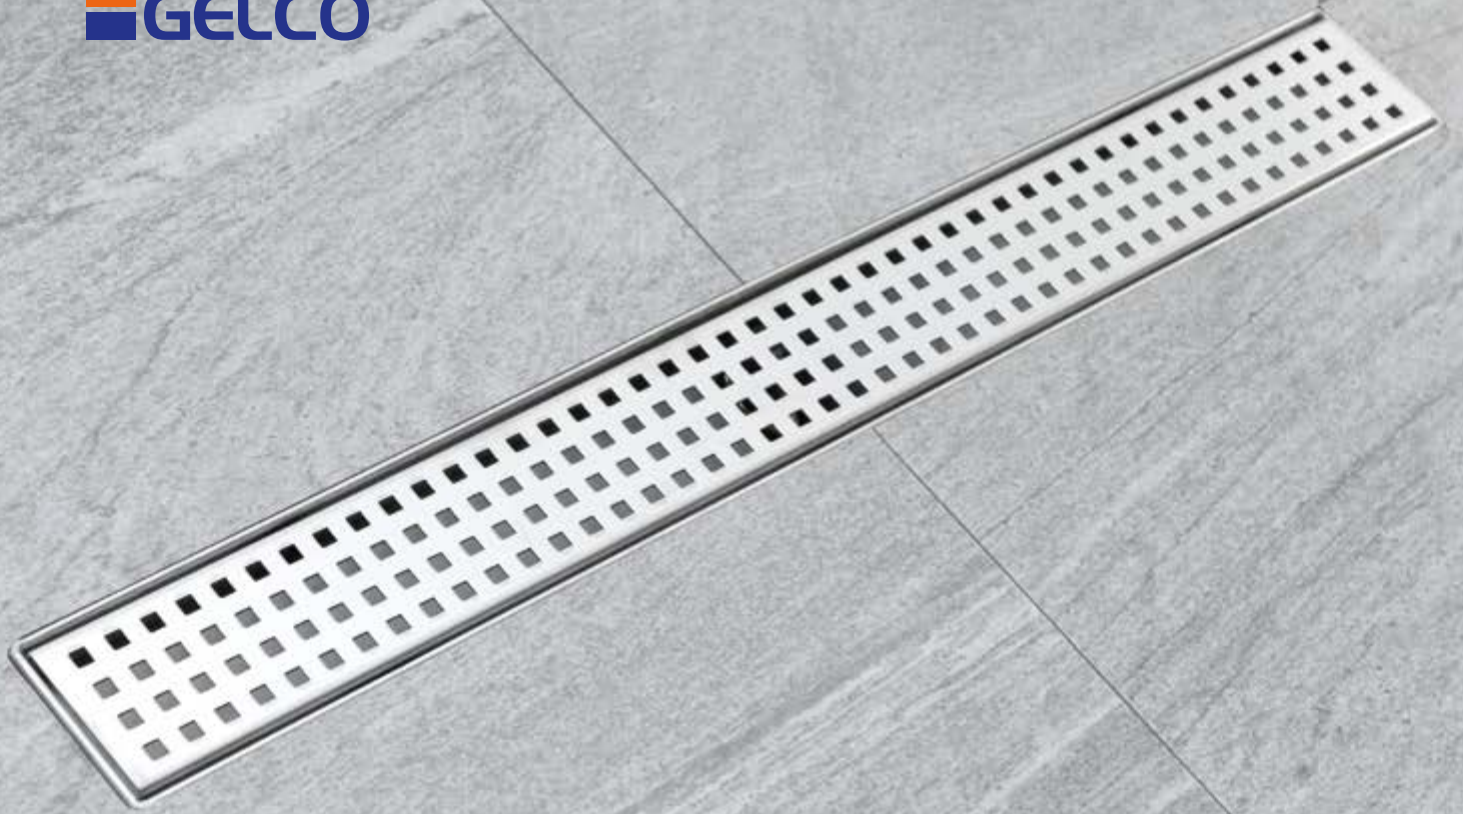

QUADRO

ONDA

PIASTRA

**ONDA** odpływ liniowy z rusztem wysokość 55 mm

	Długość całkowita	Długość rusztu	
<b>GM012</b>	650	590	1 000,00
<b>GM013</b>	750	690	1 032,00
<b>GM014</b>	850	790	1 063,00
<b>GM015</b>	950	890	1 095,00
<b>GM016</b>	1050	990	1 159,00
<b>GM017</b>	1150	1090	1 222,00
<b>GM018</b>	1250	1190	1 285,00