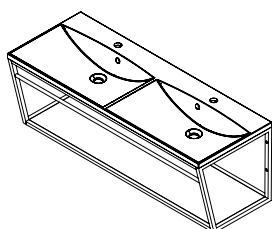

MA120 MARIA umywalka podwójna kompozytowa, 120x46 cm 1 392,00
Konsola pod umywalkę podwójną z białą półką
120x40x46 cm 1 461,00
SKA104 czarny mat
SKA114 biały mat