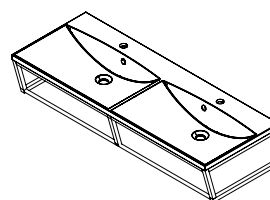

MA120 MARIA umywalka podwójna kompozytowa, 120x46 cm 1 392,00
Konsola pod umywalkę podwójną
120x20x46 cm 952,00
SKA204 czarny mat
SKA214 biały mat