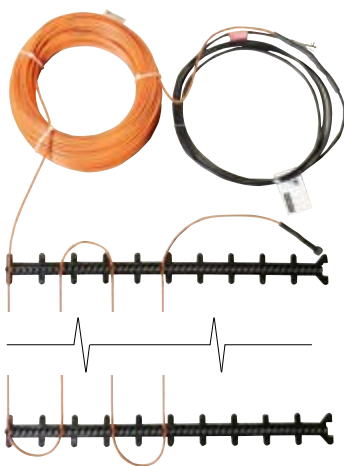

MATY I PRZEWODY GRZEJNE

- minimalna wysokość montażowa 3–5 mm
- montaż pod samymi płytkami za pomocą kleju montażowego
- montaż na dowolnej powierzchni, nawet na starych płytkach
- szybsze nagrzewanie w porównaniu z tradycyjnymi systemami
- łatwy montaż i instalacja pod płytkami
- możliwość wykorzystania jako ogrzewanie całoroczne lub dodatkowe
- ogrzewanie całej powierzchni lub tylko poszczególnych części
- prosta obsługa za pomocą termostatu ściennego (ustawienie temperatury podłogi i czasu włączania)
- gwarancja 10 lat
- wyprodukowane w Republice Czeskiej

WARM TILES łazienkowa mata grzejna

Parametry techniczne:

- napięcie: 230 V/50 Hz
- moc: 10 W/m²
- rodzaj kabla: dwużyłowy przewód z plecionką do pomieszczeń wilgotnych
- średnica kabla: 3–4 mm
- długość kabla zasilającego: 3 m
- rozstaw pętli: 6–8 cm

	powierzchnia ogrzewania	moc	długość kabla	
WTC12	0,9–1,5 m²	200 W	18,9 m	221,00
WTC20	2,0–2,5 m²	320 W	31,6 m	285,00
WTC29	2,8–3,5 m²	450 W	45,9 m	348,00
WTC40	3,8–4,6 m²	600 W	63,9 m	469,00
WTC48	4,7–5,8 m²	750 W	75,8 m	507,00
WTC83	8,1–10 m²	1300 W	131,3 m	857,00

Długość kabla nie może być inna, nie wolno go skracać.

35V1200000

Spinki do kabli
(cena za opakowanie= 50 szt.)
24,00

35V2350009

Plastikowa T-listwa do mocowania kabla, 50 cm
5,00