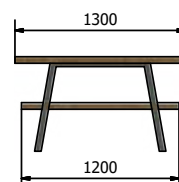

**AV12X** 120x50 cm 809,00

**AV13X** 130x50 cm 857,00

AVICE półka dolna

**AV110X** 100x39 cm 754,00

**AV111X** 110x39 cm 785,00

**AV112X** 120x39 cm 809,00

X oznacza kolor blatu na str. 237

**blum**