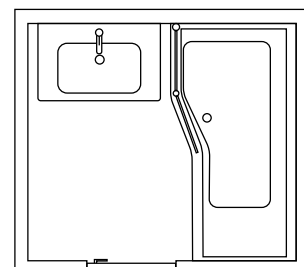

<b>72913</b>	120x75x39 cm	<b>1 270,00</b>
<b>MD1216</b>	120x165 cm	drzwi przesuwne <b>1 254,00</b>
<b>MD3116</b>	75x165 cm	ścianka boczna <b>586,00</b>

Możliwości montażu wanny Mamba

Możliwości montażu wanny Versys