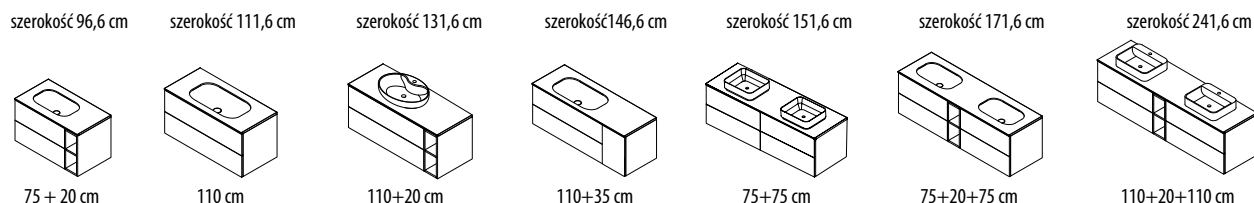

Szafka dodatkowa, drzwiczki, prawa/lewa
dolna 35x53x50,5 cm górna 35x50x22 cm
976,00 488,00
TS035-3131 **TS040-3131** biały mat
TS035-XXXX **TS040-XXXX**

Szafka dodatkowa, otwarta z półkami
dolna 20x53x50,5 cm górna 20x50x22 cm
576,00 420,00
TS020-3131 **TS025-3131** biały mat
TS020-XXXX **TS025-XXXX**

ESPACE słupek wysoki, 2 drzwiczki
prawy/lewy
50x172x32 cm 1 818,00
ESC450-3131 biały mat
ESC450-XXXX

TREOS umywalka Rockstone
TS097-XXXX 966x513 mm 3 033,00
TS112-XXXX 1116x513 mm 3 177,00
TS132-XXXX 1316x513 mm 3 271,00
TS147-XXXX 1466x513 mm 3 363,00
TS152-XXXX 1516x513 mm 4 925,00
TS172-XXXX 1716x513 mm 5 574,00

Umywalka tylko w białym macie
Wzornik blatów na str. 237

IMPALA korek umywalkowy Rockstone, biały mat
WA03451 248,00

AR435
RONDANE umywalka ceramiczna nablatowa
Ø 41 cm 507,00

TREOS blat Rockstone
TX097-XXXX 966x513 mm 1 443,00
TX112-XXXX 1116x513 mm 1 570,00
TX132-XXXX 1316x513 mm 1 715,00
TX147-XXXX 1466x513 mm 1 882,00
TX152-XXXX 1516x513 mm 1 936,00
TX172-XXXX 1716x513 mm 2 080,00

wzornik na str. 236–237

i Otwory na baterię i odpływ można wykonać podczas montażu

Lustro w ramie
75x50x2,8 cm 110x50x2,8 cm
591,00 976,00
TS750-3131 **TS100-3131** biały mat
TS750-XXXX **TS100-XXXX**

ESPACE słupek wysoki, 2 drzwiczki
prawy/lewy
35x172x32 cm 1 929,00
ESC230-3131 biały mat
ESC230-XXXX

Kosz na bieliznę z tkaniny,
mocowanie na rzep
110,00

UPE600 szary
UPE600B czarny

Przykładowe zestawy

Jak zamawiać:
TS070-XX XX
typ szafki   kolor drzwiczki/szuflada   kolor korpusu szafki

Prowadnice Blum z dożywną gwarancją

i Oznaczenie -XXXX w kodzie produktu oznacza możliwość innych wariantów kolorystycznych. Fronty i korpusy szafek można wykonać w wariantach kolorystycznych z grup A, B i C ze wzornika na str. 236. Termin realizacji 6 tygodni. Meble są zmontowane i gotowe do natychmiastowego użytku. Szafki z oznaczeniem lewa/prawa mają zmienną pozycję zawiasów. Lustra i szafki z lustrem znajdziesz na str. 240–257. Uniwersalne dodatkowe szafki ESPACE znajdziesz na str. 209.

rozmiary: Szer. x (Wys.) x Gł.