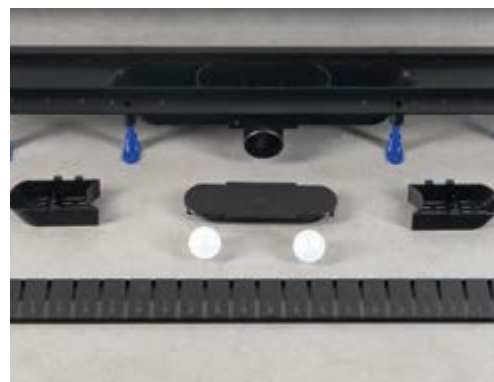

Specyfikacja techniczna

materiał odpływu: polipropylen
materiał rusztu: stal nierdzewna polerowana
średnica odpływu DN50
wyjmowany syfon
pełny dostęp do rury odpływowej
przepływ 60 l/min
kołnierz do uszczelnienia
regulowane nóżki 8 szt.
wewnętrzny spad odpływu
taśma hydroizolacyjna w zestawie
min. wysokość instalacyjna 65 mm
szerokość rusztu 58 mm

Łatwa konserwacja

Wymowane sitko, przepływ DN50