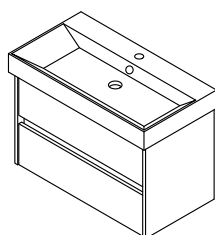

17085 KARE umywalka ceramiczna
85x45 cm 841,00

GU083L GODIVA umywalka kompozytowa
83x44 cm 793,00

Szafka pod umywalkę, 2 szuflady
82x51,5x43 cm

NR085-3030 biały połysk 1 906,00
NR085-1212 dąb mocca
NR085-1515 dąb sherwood
NR085-XXXX