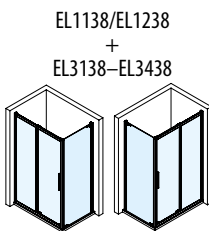

EL1138/EL1238
+
EL3138-EL3438

Kabina prysznicowa prostokątna (drzwi + ścianka boczna)

Drzwi przesuwne

Kod	Rozmiar	Rozmiar inst.*	Wejście	Szkoło Brick
EL1138	1100	1110±20	430	1 476,00
EL1238	1200	1210±20	480	1 508,00

Drzwi obrotowe

Kod	Rozmiar	Rozmiar inst.*	Wejście	Szkoło Brick
EL1638	760-900	775-915	500	1 270,00
EL1738	880-1020	895-1035	560	1 333,00

uniwersalna lewa/prawa

*Rozmiar instalacyjny podany ze ścianką boczną.

Ścianka boczna

Kod	Rozmiar	Rozmiar inst.	Szkoło Brick
EL3138	700	690±10	714,00
EL3238	800	790±10	746,00
EL3338	900	890±10	809,00
EL3438	1000	990±10	857,00