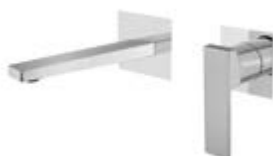

Baterie **LATUS**

Bateria umywalkowa wężyki w zestawie bez korka odpływowego
wysokość baterii 137 mm
1102-02 chrom 443,00
wysokość baterii 143 mm
1102-72 chrom 554,00
1102-72B czarny mat 761,00
wysokość baterii 165 mm
1102-06 czarny mat 476,00

Bateria umywalkowa wężyki w zestawie bez korka odpływowego
1102-52 wysokość baterii 133 mm 507,00
1102-56 wysokość baterii 162 mm 554,00

Bateria umywalkowa wysoka wężyki w zestawie bez korka odpływowego
wysokość baterii 282 mm
długość wylewki 153 mm
1102-04 chrom 634,00
wysokość baterii 280 mm
długość wylewki 175 mm
1102-04B czarny mat 1 159,00

1102-54
Bateria umywalkowa wysoka wężyki w zestawie bez korka odpływowego
wysokość baterii 247 mm,
długość wylewki 172 mm 793,00

Bateria umywalkowa podtynkowa
1102-78 chrom 777,00
1102-78B czarny mat 1 047,00

1102-58
Bateria umywalkowa podtynkowa 793,00

Bateria bidetowa wężyki w zestawie bez korka odpływowego
1102-73 chrom 571,00
1102-73B czarny mat 777,00

1102-53
Bateria bidetowa wężyki w zestawie bez korka odpływowego 523,00

Bateria wannowa ścienna rozstaw 150 mm bez słuchawki prysznicowej i węża
1102-70 chrom 904,00
1102-70B czarny mat 1 222,00

1102-23
Bateria wannowa ścienna, termostatyczna z wylewką kaskadową rozstaw 150 mm bez słuchawki prysznicowej i węża 1 270,00

Bateria prysznicowa ścienna rozstaw 150 mm bez słuchawki prysznicowej i węża
1102-71 chrom 666,00
1102-71B czarny mat 889,00

MB453
Bateria prysznicowa podtynkowa, termostatyczna z uchwytem prysznicowym i przełącznikiem obrotowym 2 wyjścia, bez słuchawki prysznicowej i węża 2 541,00