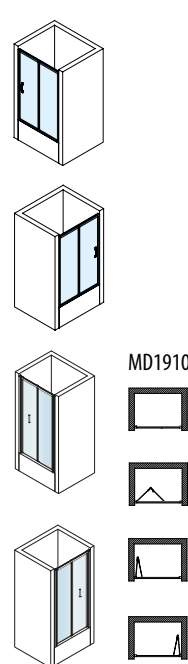

MD625

Profil rozszerzający, regulacja 25 mm.

300,00

DEEP brodzik prysznicowy

głębokość 260 mm

72879	1000x750	1 032,00
72883	1100x750	1 127,00
71564	1200x750	1 263,00
72942	1300x750	1 350,00
72947	1400x750	1 445,00
72384	1500x750	1 486,00
72385	1600x750	1 524,00
72340	1000x900	1 238,00
72363	1100x900	1 365,00
72383	1200x900	1 476,00