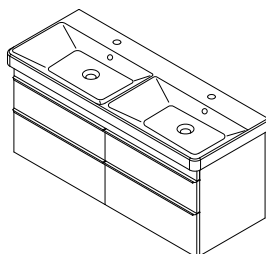

TH11120 THALIE
umywalka ceramiczna
120x46 cm **1 508,00**

Szafka pod umywalkę, 2 szuflady
116x50x44 cm **3 098,00**

SI120-3131 biały mat
SI120-XXXX