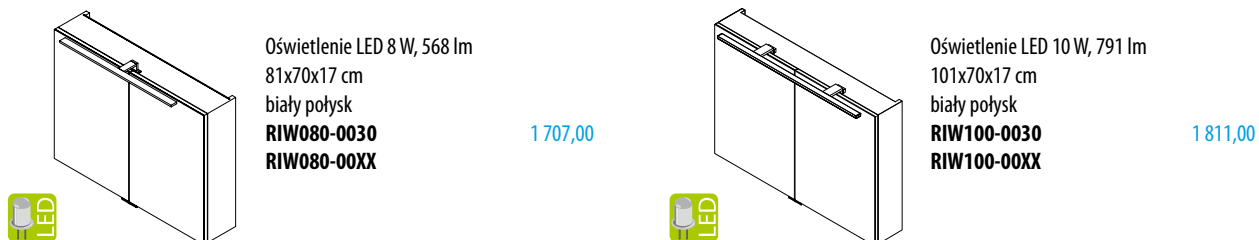

Oświetlenie LED 8 W, 568 lm
81x70x17 cm
biały połysk
RIW080-0030
RIW080-00XX

1 707,00

Oświetlenie LED 10 W, 791 lm
101x70x17 cm
biały połysk
RIW100-0030
RIW100-00XX

1 811,00