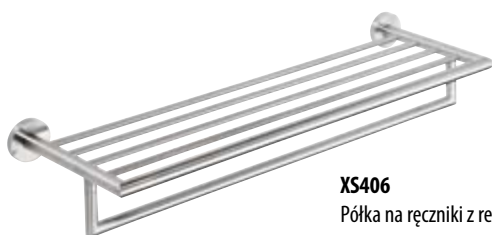

**XS203** 55 mm  
30,00

Wieszak na ręcznik  
**XS400**  
300 mm 150,00  
**XS401**  
450 mm 167,00  
**XS402**  
600 mm 185,00

**XS403**  
Wieszak na ręczniki, 600 mm  
230,00

**XS406**  
Półka na ręczniki z relingiem  
600 mm  
411,00