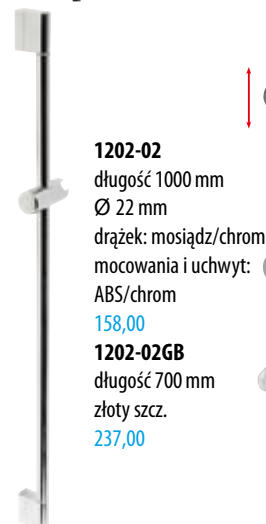

**1202-02**  
długość 1000 mm  
Ø 22 mm  
drążek: mosiądz/chrom  
mocowania i uchwyt:  
ABS/chrom  
158,00  
**1202-02GB**  
długość 700 mm  
złoty szcz.  
237,00

*regulowane mocowanie  
drążka*  
**1206-06**  
długość 810 mm  
Ø 25 mm  
drążek: mosiądz/  
chrom  
mocowania i uchwyt:  
ABS/chrom  
158,00