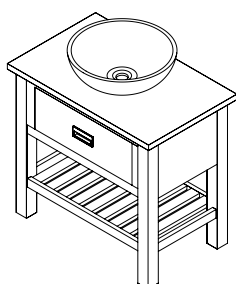

Szafka pod umywalkę, 1 szuflada
80x73x50 cm 2 541,00

BA083S świerk bejcowany