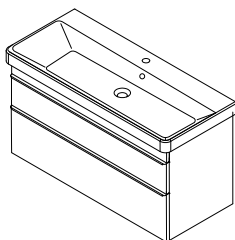

TH11105 THALIE
umywalka ceramiczna
105x46 cm **833,00**

Szafka pod umywalkę, 2 szuflady
101,4x50x44 cm **1 985,00**

SI105-3131 biały mat
SI105-XXXX