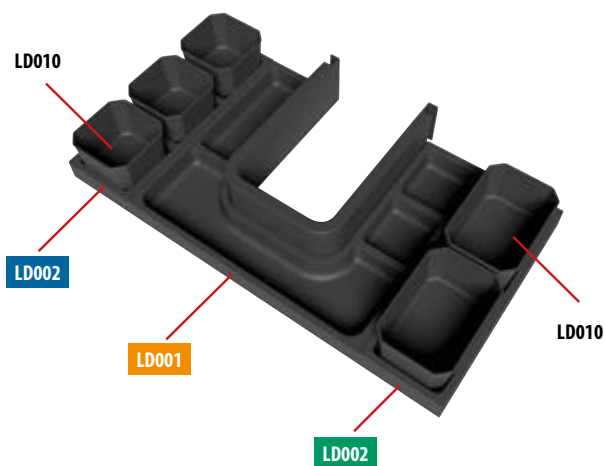

Organizery **LINDO**

Przykłady wewnętrznego rozmieszczenia organizatorów w zależności od szerokości mebli.

50 cm

60 cm

70 cm

80 cm

90 cm