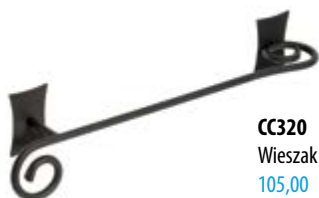

**CC006**  
Wieszak na ręcznik, 190 mm  
92,00

**CC021**  
Wieszak na ręczniki obrotowy, 300 mm  
150,00

**CC320**  
Wieszak na ręcznik, 300 mm  
105,00

**CC420**  
Wieszak na ręcznik, 450 mm  
124,00

**CC015**  
Półka szklana z uchwytami, szkło mleczne, 560 mm  
202,00