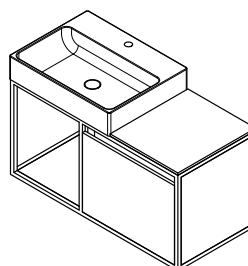

TWIG umywalka kompozytowa
60x47 cm
TW060 1 072,00

Szafka pod umywalkę, 1 szuflada
100x49,5x46,5 cm
(wewnątrz ukryta szuflada)
CG004-1919 czarny mat/dąb collingwood
CG004-2222 czarny mat/dąb alabama 3 161,00
CG004-XXXX