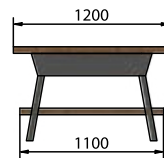

Meble łazienkowe **TWIGA**

Wspornik, stal malowana
80x67cm, 2szt.

VC442 czarny mat 920,00

AVICE blat pod umywalkę

AV08X 80x50 cm 666,00

AV09X 90x50 cm 722,00

AV10X 100x50 cm 754,00

AVICE półka dolna

AV77X 75x39 cm 666,00

AV88X 80x39 cm 666,00

AV99X 90x39 cm 722,00

X oznacza kolor blatu na str. 237

Wspornik, stal malowana
100x67cm, 2szt.

VC453 czarny mat 936,00

AVICE blat pod umywalkę

AV11X 110x50 cm 785,00

AV12X 120x50 cm 809,00

AV13X 130x50 cm 857,00

AVICE półka dolna

AV110X 100x39 cm 754,00

AV111X 110x39 cm 785,00

AV112X 120x39 cm 809,00

X oznacza kolor blatu na str. 237

blum

TWIGA PLUS szuflada do VC453

88,5x17x43,5 cm

VC460-3535 czarny mat 1 044,00

VC460-XXXX

Kolory blatów

4 dąb rover

5 dąb starobiał

6 aquamarine

7 cement

8 old wood

9 kamień łupany

10 szary kamień

11 dąb ciemny

CU
FREE

ORBITER lustro ze skórzanym paskiem
z oświetleniem LED, czarny mat

ORL060 Ø 60x4 cm 1 706,00

ORL070 Ø 70x4 cm 1 896,00

i Oznaczenie -XXXX w kodzie produktu oznacza możliwość innych wariantów kolorystycznych. Szufladę można wykonać w wariantach kolorystycznych z grup A, B i C ze wzornika na str. 236 wsporniki w wariantach kolorystycznych z grupy C ze wzornika na str. 236. Termin realizacji 6 tygodni. Umywalki nablatoze znajdziesz na str. 298–307. Lustra i szafki z lustrem znajdziesz na str. 240–257. Uniwersalne dodatkowe szafki ESPACE znajdziesz na str. 209.

rozmiary: Szer. x (Wys.) x Gł.