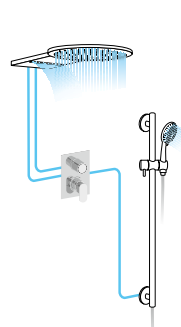

Przykład 34