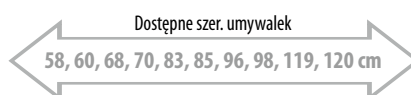

blum
Prowadnice Blum z
dożywotnią gwarancją

i Na szafce umywalkowej można zastosować umywalkę ceramiczną lub kompozytową. Umywalkę można zastąpić blatem Rockstone, wzornik na str. 237. Umywalki nablutowe na str. 298–307. Meble są zmontowane i gotowe do natychmiastowego użytku. Szafki z oznaczeniem lewa/prawa mają zmienną pozycję zawiasów. Lustra i szafki z lustrem znajdziesz na str. 240–257.

rozmiary: Szer. x Wys. x Gł.