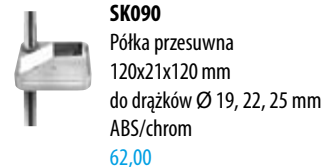

SK111
Półka przesuwna
250x30x100 mm
do drążków Ø 18, 20, 22, 25 mm
ABS/chrom
83,00