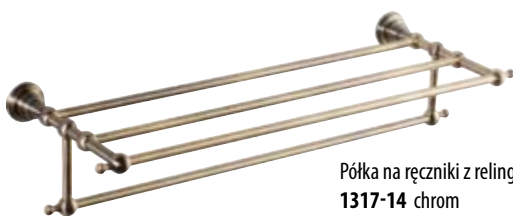

Półka na ręczniki z relingiem, 550 mm
1317-14 chrom 554,00
1318-14 brąz 618,00