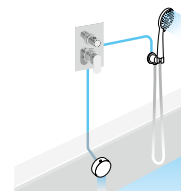

Przykład 74