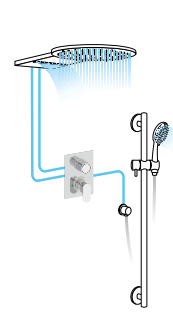

Przykład 35