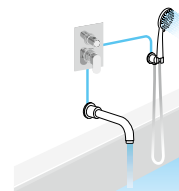

Przykład 75