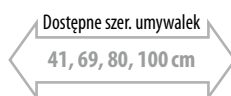

Meble łazienkowe **RETRO**

RETRO umywalka ceramiczna
41x30 cm
bez przelewu **904,00**
103301 bez otworu na baterię
103301DX bateria po prawej

Szafka pod umywalkę, 1 drzwiczki
36,5x85x29 cm **2 907,00**
1640 buk
1641 starobiałą

104601 RETRO umywalka ceramiczna
69x52 cm **1 207,00**
Szafka pod umywalkę, 2 drzwiczki
60x80x45 cm **3 574,00**
735140 buk
1684 starobiałą

AN080 ANTIK umywalka ceramiczna
80x50 cm **1 089,00**
Szafka pod umywalkę, 2 szuflady
73x80x46,5 cm* **4 289,00**
1654 buk
1655 starobiałą

105001 RETRO umywalka ceramiczna
100x54,5 cm **2 986,00**
Szafka pod umywalkę
2 drzwiczki, 3 szuflady
89x80x48 cm **6 038,00**
1620 buk
1621 starobiałą

Lustro w ramie
65x91 cm **1 254,00**
735241 buk
1685 starobiałą

Lustro w ramie
89x115 cm **1 985,00**
1679 buk
1687 starobiałą

Lustro w ramie
70x115 cm **1 603,00**
1680 buk
1686 starobiałą

Szafka do lustra
25x115x20 cm **2 382,00**
lewa **1700** buk
1706 starobiałą
prawa **1681** buk
1688 starobiałą

P

Słupek niski
1 przeszklone drzwiczki, 2 szuflady
60x120x38 cm **6 864,00**
lewy **1709** buk
1712 starobiałą
prawy **1699** buk
1691 starobiałą

P

Słupek niski
1 szuflada, 1 drzwiczki
60x80x38 cm **4 910,00**
lewy **1713** buk
1714 starobiałą
prawy **1690** buk
1693 starobiałą

L

Słupek narożny
1 przeszklone drzwiczki, 2 szuflady
60x120x47 cm **5 053,00**
lewy **1701** buk
1692 starobiałą
prawy **1715** buk
1717 starobiałą

P

Słupek wysoki
1 przeszklone drzwiczki, 2 szuflady
1 drzwiczki
40x170x36 cm **4 269,00**
lewy **1663** buk
1666 starobiałą
prawy **1662** buk
1665 starobiałą

Taboret
33x45x33 cm **1 413,00**
1677 buk
1683 starobiałą

Wieszak na ręcznik
50x17 cm **857,00**
1671 buk
1682 starobiałą

Słupek niski
4 szuflady
35x119x33 cm **6 621,00**
1673 buk
1694 starobiałą

Kinkiet APUANE
1xE14, max. 40W, 230 V, 145x210x205 mm
C3004AS402CR chrom **300,00**
C3004AS402BR brąz **333,00**