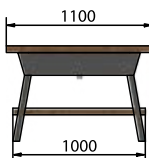

Meble łazienkowe **TWIGA**

Wspornik, stal malowana
80x67cm, 2szt.

VC442 czarny mat 920,00

AVICE blat pod umywalkę

AV08X 80x50 cm 666,00

AV09X 90x50 cm 722,00

AV10X 100x50 cm 754,00

AVICE półka dolna

AV77X 75x39 cm 666,00

AV88X 80x39 cm 666,00

AV99X 90x39 cm 722,00

X oznacza kolor blatu na str. 237

Wspornik, stal malowana
100x67cm, 2szt.

VC453 czarny mat 936,00

AVICE blat pod umywalkę

AV11X 110x50 cm 785,00

AV12X 120x50 cm 809,00

AV13X 130x50 cm 857,00

AVICE półka dolna

AV110X 100x39 cm 754,00

AV111X 110x39 cm 785,00

AV112X 120x39 cm 809,00

X oznacza kolor blatu na str. 237

blum

TWIGA PLUS szuflada do VC453

88,5x17x43,5 cm

VC460-3535 czarny mat 1 044,00

VC460-XXXX

Kolory blatów

4 dąb rover

5 dąb starobiał

6 aquamarine

7 cement

8 old wood

9 kamień łupany

10 szary kamień

11 dąb ciemny

CU
FREE

ORBITER lustro ze skórzanym paskiem
z oświetleniem LED, czarny mat

ORL060 Ø 60x4 cm 1 706,00

ORL070 Ø 70x4 cm 1 896,00

i Oznaczenie -XXXX w kodzie produktu oznacza możliwość innych wariantów kolorystycznych. Szufladę można wykonać w wariantach kolorystycznych z grup A, B i C ze wzornika na str. 236 wsporniki w wariantach kolorystycznych z grupy C ze wzornika na str. 236. Termin realizacji 6 tygodni. Umywalki nablatoze znajdziesz na str. 298–307. Lustra i szafki z lustrem znajdziesz na str. 240–257. Uniwersalne dodatkowe szafki ESPACE znajdziesz na str. 209.

rozmiary: Szer. x (Wys.) x Gł.