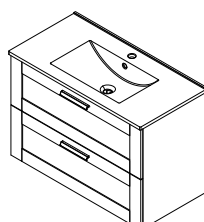

1601-90 SLIM
umywalka ceramiczna
90x46 cm 746,00
Szafka pod umywalkę, 2 szuflady
89x60x45 cm 2 224,00
AM090-2020 dąb texas
AM090-1919 dąb collingwood