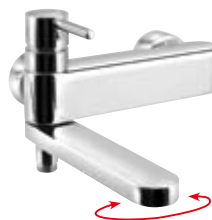

5586
Bateria wannowa ścienna
rozstaw 150 mm
bez słuchawki prysznicowej i węża
przełącznik w wylewce
714,00