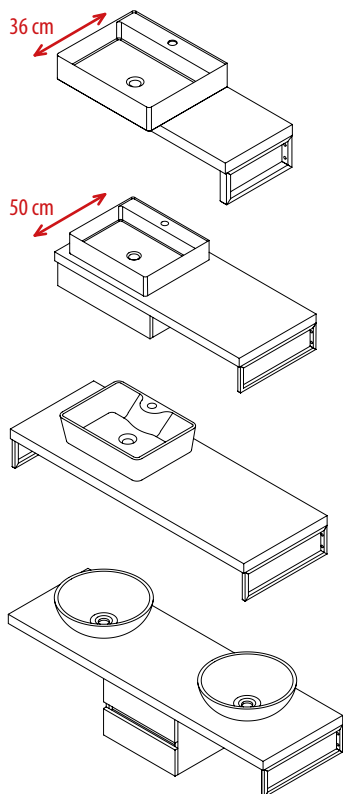

Meble łazienkowe AVICE

Przykładowe zestawy:

Blaty, laminat HPL, gr. 5 cm

szerokość	głębokość 50/36 cm		
60 cm	618,00	160 cm	976,00
70 cm	646,00	170 cm	1 020,00
80 cm	666,00	180 cm	1 055,00
90 cm	722,00	190 cm	1 100,00
100 cm	754,00	200 cm	1 180,00
110 cm	785,00	210 cm	1 230,00
120 cm	809,00	220 cm	1 270,00
130 cm	857,00	230 cm	1 297,00
140 cm	897,00	240 cm	1 345,00
150 cm	928,00	250 cm	1 392,00

Kod dla blatów o gł. 50 cm:
AV09XX
seria długość kolor
Wzornik blatów AVICE znajdziesz na str. 237

Kod dla blatów o gł. 36 cm:
AV096XX
seria długość głębokość kolor
Wzornik blatów AVICE znajdziesz na str. 237

Wspornik 490x150 mm, 1 szt.
30384 stal nierdzewna szcztokowana 411,00
30390 chrom 326,00
30360 czarny mat 300,00
30361 biały mat 300,00
30367 złoty mat 333,00

350x150 mm, 1 szt.
30365 czarny mat 285,00
30378 biały mat 285,00
30366 złoty mat 316,00

Wspornik z regulowaną nogą 490x690 mm, 1 szt.
30362 czarny mat 404,00

Wspornik 305x160 mm, 1 szt. stal ocynkowana
30386 38,00

Wspornik, 2 blaty 490x330x mm, 1 szt.
30370 czarny mat 333,00
30371 biały mat 364,00
30377 złoty mat 459,00
30374 chrom

350x280 mm, 1 szt.
30375 czarny mat 293,00
30376 złoty mat 333,00

Wieszak na ręcznik 450x95 mm
118,00
VC482 biały mat
VC467 czarny mat 600x95 mm 125,00
VC491 biały mat
VC475 czarny mat

1 szuflada pod umywalkę biały połysk 60x15x48 cm
AV605-3030
AV605-XXXX

2 szuflady (szuflada podiera blat) biały połysk 45x30x48 cm 857,00
AV061-3030
AV061-XXXX

Szafka na nóżkach 3 szuflady 30x70x48 cm, biały połysk 1 265,00
AV062-3030
AV062-XXXX

Szafka na kółkach 2 szuflady 45x57x48,5 cm, biały połysk 1 333,00
AV063-3030
AV063-XXXX

2 szuflady pod umywalkę (szuflada podiera blat) biały połysk 60x50x48 cm 1 246,00
AV065-3030
AV065-XXXX

ESPACE słupek wysoki 2 drzwiczki prawy/lewy 50x172x32 cm 1 667,00
ESC450-3030 biały połysk
ESC450-XXXX

ESPACE słupek wysoki 2 drzwiczki prawy/lewy 35x172x32 cm 1 485,00
ESC230-3030 biały połysk
ESC230-XXXX

Kosz na bieliznę z tkaniny mocowanie na rzep 110,00
UPE600 szary
UPE600B czarny

Blaty można wykonać na wymiar. szerokość max. 250 cm, głębokość max. 50 cm.

blum
Prowadnice Blum z dożywotnią gwarancją

i Oznaczenie -XXXX w kodzie produktu oznacza możliwość innych wariantów kolorystycznych. Fronty i korpusy szafek można wykonać w wariantach kolorystycznych z grup A, B i C ze wzornika na str. 236. Termin realizacji 6 tygodni. Meble są zmontowane i gotowe do natychmiastowego użytku. Szafki z oznaczeniem lewa/prawa mają zmienną pozycję zawiasów. Otwory na baterię i odpływ można wykonać podczas montażu. Lustra i szafki z lustrem znajdziesz na str. 240–257. Uniwersalne dodatkowe szafki ESPACE znajdziesz na str. 209.

rozmiary: Szer. x (Wys.) x Gł.