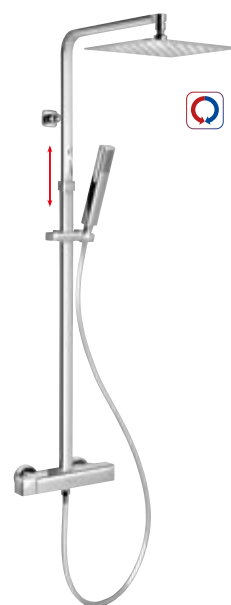

Bateria bidetowa wężyki w zestawie bez korka odpływowego

PY03	chrom	634,00
PY03/14	biały mat	1 015,00
PY03/15	czarny mat	1 015,00
PY03/17	złoty	1 270,00
PY03/19	złoty szcz.	1 270,00

Bateria wannowa ścienna rozstaw 150 mm bez słuchawki prysznicowej i węża

PY10	chrom	920,00
PY10/14	biały mat	1 476,00
PY10/15	czarny mat	1 476,00
PY10/17	złoty	1 842,00
PY10/19	złoty szcz.	1 842,00

Bateria prysznicowa ścienna rozstaw 150 mm bez słuchawki prysznicowej i węża

PY11	chrom	618,00
PY11/14	biały mat	984,00
PY11/15	czarny mat	984,00
PY11/17	złoty	1 238,00
PY11/19	złoty szcz.	1 238,00

Bateria prysznicowa podtynkowa bez słuchawki prysznicowej i węża

PY41	chrom	476,00
PY41/14	biały mat	746,00
PY41/15	czarny mat	746,00
PY41/17	złoty	920,00
PY41/19	złoty szcz.	920,00

Bateria prysznicowa podtynkowa przełącznik ciśnieniowy, 2 wyjścia bez słuchawki prysznicowej i węża

PY42	chrom	698,00
PY42/14	biały mat	1 111,00
PY42/15	czarny mat	1 111,00
PY42/17	złoty	1 350,00
PY42/19	złoty szcz.	1 350,00

Bateria prysznicowa podtynkowa przełącznik obrotowy, 2 wyjścia bez słuchawki prysznicowej i węża

PY43	chrom	714,00

Bateria wannowa wolnostojąca ze słuchawką prysznicową i węzłem oraz boksem do montażu w podłodze

PY21	chrom	3 972,00
PY21/14	biały mat	6 197,00
PY21/15	czarny mat	6 197,00
PY21/17	złoty	7 945,00
PY21/19	złoty szcz.	7 945,00

Zestaw prysznicowy z baterią termostatyczną rozstaw 150 mm przełącznik słuchawka/deszczownia zintegrowany w korpusie baterii

SJ139	chrom	1 954,00

SLIM deszczownia 250x250 mm regulowana wysokość 966–1326 mm

KJ639*	czarny mat	2 144,00

deszczownia 290x190 mm regulowana wysokość 919–1319 mm

*deszczownia i słuchawka prysznicowa ABS

SZ139	złoty	2 605,00
SZ139GB	złoty szcz.	2 224,00

deszczownia 200x200 mm regulowana wysokość 884–1334 mm

i Materiał: mosiądz
Baterie podtynkowe z korpusem podtynkowym w komplecie.
Zamienne głowice i przełączniki do baterii znajdziesz na www.sapho.cz/pl
Przełącznik prysznicowy w baterii wannowej znajduje się w gnieździe węża - wystarczy go pociągnąć.
Do baterii Spy polecamy akcesoria łazienkowe Zen ze str. 115.

Akcesoria do baterii znajdziesz: korki umywalkowe str. 506
akcesoria prysznicowe str. 103–111