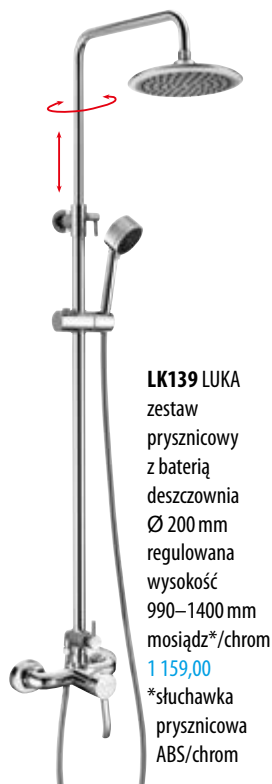

Program prysznicowy **ZESTAWY PRYSZNICOWE**