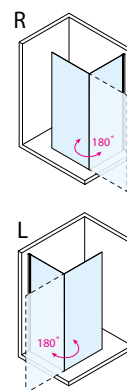

MODUL MS3 – dwuczęściowa kabina, kształt „L”
(ścianka stała z panelem obrotowym)

Ścianka stała			Dodatkowy panel obrotowy		
Kod	Rozmiar	Szkoło czyste	Kod	Rozmiar	Szkoło czyste
MS3A-70	700	1 318,00	MS3B-30	300	793,00
MS3A-80	800	1 428,00	MS3B-40	400	904,00
MS3A-90	900	1 508,00	MS3B-50	500	1 000,00
MS3A-100	1000	1 572,00	MS3B-60	600	1 079,00
MS3A-120	1200	1 715,00	MS3B-ATYP20	200–399	1 407,00
MS3A-ATYP20	200–899	2 602,00	MS3B-ATYP40	400–600	1 837,00
MS3A-ATYP90	900–1600	3 775,00			

uniwersalna lewa/prawa

Kabiny na wymiar do wysokości 2000 mm.

i Ceny kabin bez brodzików. Do kabin polecamy brodziki Flexia ze str. 497 lub odpływy liniowe ze str. 500–505. Rozmiary podane w mm.