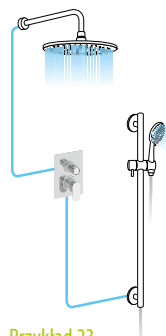

Przykład 23