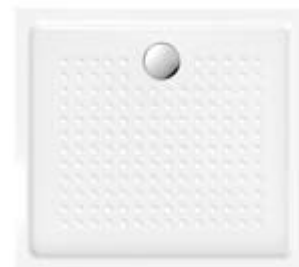

**439211** 100x90x4,5 cm 1 190,00

**439911** 120x70x4,5 cm 1 127,00

**439511** 120x90x4,5 cm 1 508,00

**439811** 120x80x4,5 cm 1 270,00

Syfon do brodzika Ø 90 mm  
wysokość 60 mm

- 1716C** chrom 88,00
- 1716W** biały mat 118,00
- 1716B** czarny mat 118,00