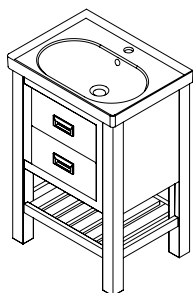

Meble łazienkowe **BRAND**

TU0428 BRAND
umywalka ceramiczna
60x45 cm 469,00

Szafka pod umywalkę, 2 szuflady
56x83x43 cm 2 382,00

BA068S świerk bejcowany