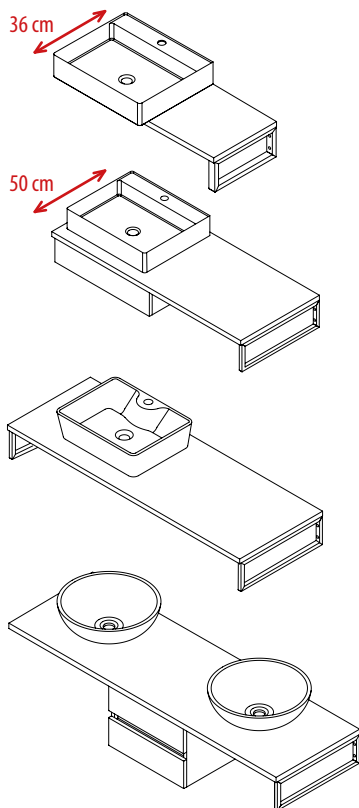

rozmiary: Szer. x (Wys.) x Gł.

WOODY blat 110x50 cm dąb naturalny, 30360 czarny mat

WOODY blat 120x50 cm dąb naturalny, 30362 czarny mat

WOODY blat 100x36 cm dąb naturalny, 30366 złoty mat

Przykładowe zestawy: