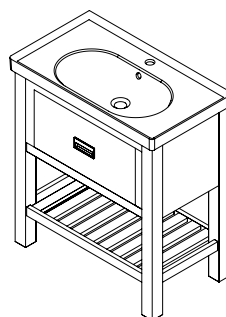

TU0422 BRAND
umywalka ceramiczna
80x45 cm 628,00

Szafka pod umywalkę, 1 szuflada
76x83x43 cm 2 382,00

BA088S świerk bejcowany