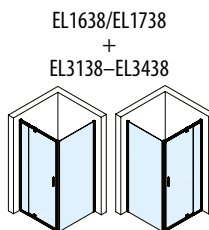

EL1638/EL1738
+
EL3138-EL3438