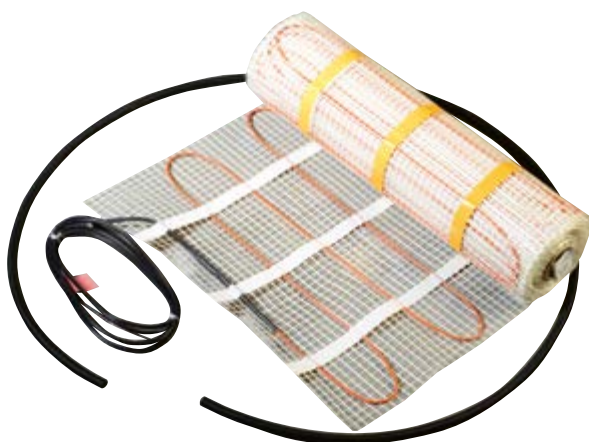

MATY I PRZEWODY GRZEJNE I PANELE PROMIENNIKOWE

WARM TILES łazienkowa mata grzejna

Parametry techniczne

- napięcie: 230 V/50 Hz
- moc: 160 W/m²
- rodzaj kabla: dwużyłowy przewód z plecionką do pomieszczeń wilgotnych
- średnica kabla: 3–4 mm
- długość kabla: 3 m
- szerokość maty: 0,5 m
- rozstaw pętli: 7 cm

	powierzchnia ogrzewania	moc	długość maty	
WTM08	0,8 m²	130 W	1,6 m	189,00
WTM21	2,1 m²	340 W	4,2 m	396,00
WTM30	3,0 m²	500 W	6 m	476,00
WTM42	4,2 m²	670 W	8,4 m	634,00
WTM51	5,1 m²	810 W	10,2 m	777,00
WTM76	7,6 m²	1210 W	15,2 m	952,00

WARM TILES AKCESORIA