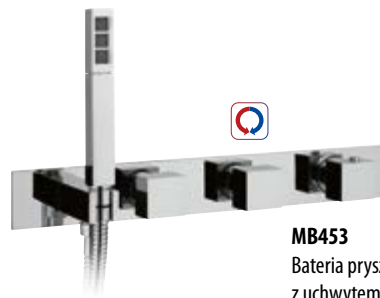

Bateria umywalkowa wysoka wężyki w zestawie bez korka odpływowego
wysokość baterii 282 mm
długość wylewki 153 mm
1102-04 chrom 634,00
wysokość baterii 280 mm
długość wylewki 175 mm
1102-04B czarny mat 1 159,00

1102-54
Bateria umywalkowa wysoka wężyki w zestawie bez korka odpływowego
wysokość baterii 247 mm,
długość wylewki 172 mm 793,00

Bateria umywalkowa podtynkowa
1102-78 chrom 777,00
1102-78B czarny mat 1 047,00

1102-58
Bateria umywalkowa podtynkowa 793,00

Bateria bidetowa wężyki w zestawie bez korka odpływowego
1102-73 chrom 571,00
1102-73B czarny mat 777,00

1102-53
Bateria bidetowa wężyki w zestawie bez korka odpływowego 523,00

Bateria wannowa ścienna rozstaw 150 mm bez słuchawki prysznicowej i węża
1102-70 chrom 904,00
1102-70B czarny mat 1 222,00

1102-23
Bateria wannowa ścienna, termostatyczna z wylewką kaskadową rozstaw 150 mm bez słuchawki prysznicowej i węża 1 270,00

Bateria prysznicowa ścienna rozstaw 150 mm bez słuchawki prysznicowej i węża
1102-71 chrom 666,00
1102-71B czarny mat 889,00