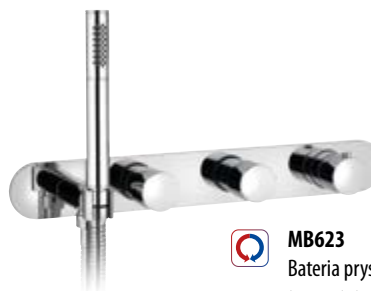

KU245
Bateria prysznicowa ścienna,
termostyczna
rozstaw 150 mm
bez słuchawki prysznicowej i węża
698,00

MB623
Bateria prysznicowa podtynkowa
termostyczna, z uchwytem słuchawki
przełącznik obrotowy, 2 wyjścia
bez słuchawki prysznicowej i węża
2 541,00