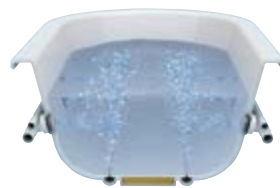

Systemy hydromasażu **POLYSAN**

Cały asortyment wanien marki Polysan (z wyjątkiem wolnostojących) oferowany jest z możliwością montażu systemu hydromasażu. Oferta zawiera 5 różnych systemów hydromasażu oraz 4 rodzaje sterowania. Wanny są dostarczane ze stelażem i systemem odpływu. Aby obliczyć całkowity koszt produktu, do kosztu systemu hydromasażu należy dodać koszt wybranej wanny.

TURBO AIR

System perełkowy TURBO AIR masujący ciało za pomocą podgrzanego, sprężonego powietrza, które wypływa z dna wanny małymi otworkami. Osprzęt: 30-50 kanałików powietrznych w dnie wanny. Możliwość wyboru z 4 rodzajów sterowania.

HYDRO POOL

System wirowy HYDRO POOL działa na zasadzie cyrkulacji wody. Ciało jest masowane mieszaną wodą z powietrzem z dysz umieszczonych na bokach wanny. Osprzęt: dysze MICRO SLIM 8+4+2 szt. (8 po bokach, 4 na plecach oraz 2 na stopach) do wanien symetrycznych 8+4+4 szt. (8 po bokach, 4+4 na plecach). Możliwość wyboru z 4 rodzajów sterowania.

HYDRO LUX

System wirowy HYDRO LUX ma w porównaniu z systemem HYDRO POOL 22 dysze NANO na plecy zamiast 4 dysz MICRO SLIM. Osprzęt: dysze MICRO SLIM 8+2 szt. (8 po bokach, 2 na stopach) i 22 szt. NANO (na plecach) do wanien symetrycznych MICRO SLIM 8 szt. na bokach i 22+22 szt. NANO (na plecach). Możliwość wyboru z 4 rodzajów sterowania.

KOMBI POOL

System wodny i perełkowy KOMBI łączy zalety systemów HYDRO POOL i TURBO AIR. Osprzęt: dysze MICRO SLIM 8+4+2 szt. (8 po bokach, 4 na plecach i 2 na stopach) do wanien symetrycznych 8+4+4 szt. (8 po bokach, 4+4 na plecach), 30-50 kanałików powietrznych w dnie wanny. Możliwość wyboru z 4 rodzajów sterowania.

KOMBI LUX

System wirowy i perełkowy KOMBI LUX łączy zalety systemów HYDRO LUX i TURBO AIR. Osprzęt: dysze MICRO SLIM 8+2 szt. (8 po bokach, 2 na stopach) i 22 szt. NANO (na plecach) do wanien symetrycznych MICRO SLIM 8 szt. po bokach i 22+22 szt. NANO (na plecach), 30-50 kanałików powietrznych w dnie wanny. Możliwość wyboru z 5 rodzajów sterowania.