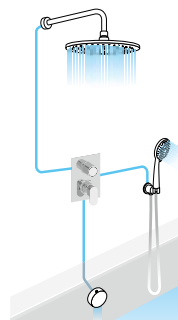

Przykład 77