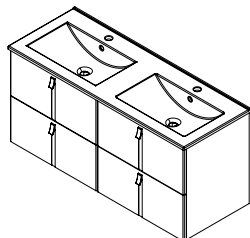

MT071 biały połysk 1 428,00
MT072 antracyt 1 508,00
MT073 bordo 1 508,00

1601-120 SLIM umywalka ceramiczna podwójna
121,5x46 cm 1 508,00

MA120 MARIA umywalka kompozytowa, podwójna
120x46 cm 1 392,00

Szafka pod umywalkę, 4 szuflady
119,6x55x45,2 cm