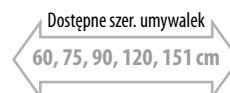

MT131 biały połysk 1 190,00
MT132 antracyt 1 222,00
MT133 bordo 1 222,00

blum
Prowadnice Blum z
dożywotnią gwarancją

i Fronty i korpusy szafek można wykonać w wariantach z grupy C ze wzornika na str. 236. Kolor antracyt = RAL7031, bordo = RAL3004. Na szafce umywalkowej można zastosować umywalkę ceramiczną lub kompozytową. Możliwość zamówienia uchwytów w kolorze czarnym. Meble są zmontowane i gotowe do natychmiastowego użytku. Szafki z oznaczeniem lewa/prawa mają zmienną pozycję zawiasów. Lustra i szafki z lustrem znajdziesz na str. 240–257.

rozmiary: Szer. x (Wys.) x Gł.