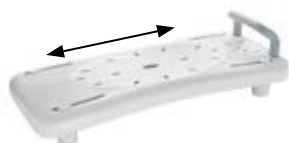

Regulowany rozstaw 410–600 mm

**A0040101**

Siedzisko do wanny z poręczą  
700x310 mm, nośność 150 kg, biały  
300,00

Regulowany rozstaw 730–880 mm

**AE549**

Siedzisko do wanny  
400x140x320 mm, nośność 130 kg, biały  
315,00