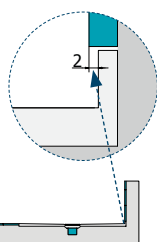

Detal krawędzi

i Montaż na równi z poziomem płytek