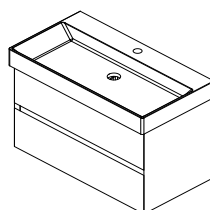

17085 KARE umywalka ceramiczna
85x45 cm 841,00

GU083L GODIVA umywalka kompozytowa
83x44 cm 793,00

Szafka pod umywalkę, 2 szuflady
82x51,5x43 cm

FID1285B biały mat 2 255,00
FID1285D dąb 2 160,00