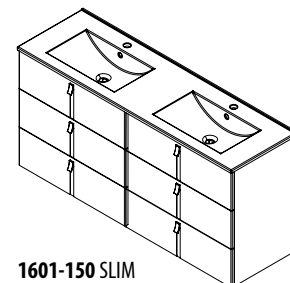

MT091 biały połysk 1 636,00
MT092 antracyt 1 746,00
MT093 bordo 1 746,00

1601-150 SLIM umywalka ceramiczna podwójna
151x46 cm 4 067,00

2x szafka pod umywalkę, 6 szuflad
74,5x70x45 cm

2x **MT081** biały połysk 3 493,00
2x **MT082** antracyt 3 652,00
2x **MT083** bordo 3 652,00