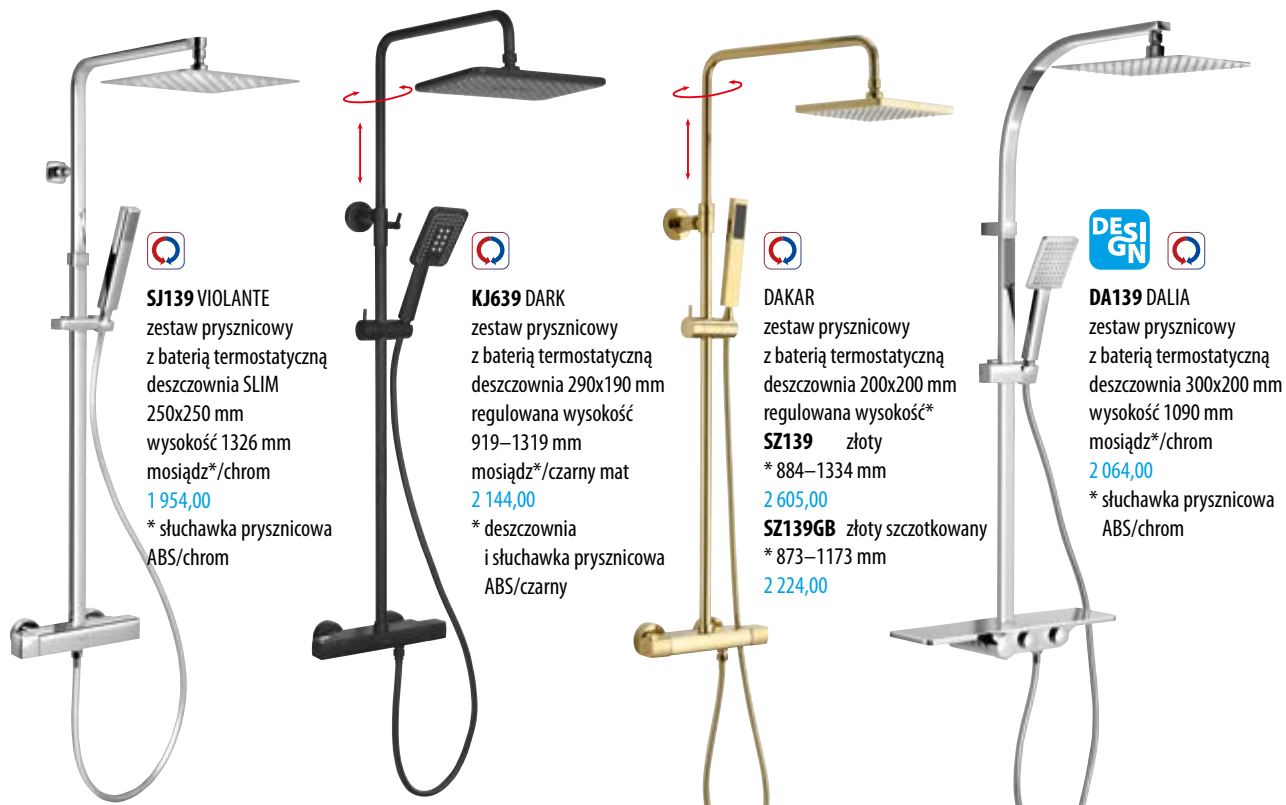

Program prysznicowy **ZESTAWY PRYSZNICOWE**

SJ139 VIOLANTE
zestaw prysznicowy
z baterią termostaticzną
deszczownia SLIM
250x250 mm
wysokość 1326 mm
mosiądz*/chrom
1 954,00
* słuchawka prysznicowa
ABS/chrom

KJ639 DARK
zestaw prysznicowy
z baterią termostaticzną
deszczownia 290x190 mm
regulowana wysokość
919–1319 mm
mosiądz*/czarny mat
2 144,00
* deszczownia
i słuchawka prysznicowa
ABS/czarny

DAKAR
zestaw prysznicowy
z baterią termostaticzną
deszczownia 200x200 mm
regulowana wysokość*
SZ139 złoty
* 884–1334 mm
2 605,00
SZ139GB złoty szczotkowany
* 873–1173 mm
2 224,00

DA139 DALIA
zestaw prysznicowy
z baterią termostaticzną
deszczownia 300x200 mm
wysokość 1090 mm
mosiądz*/chrom
2 064,00
* słuchawka prysznicowa
ABS/chrom