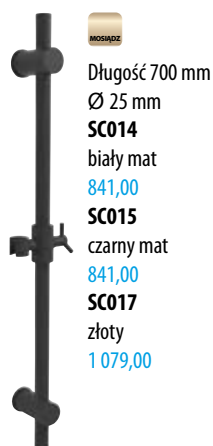

MOSIĄDZ
Długość 700 mm
Ø 25 mm
SC014
biały mat
841,00
SC015
czarny mat
841,00
SC017
złoty
1 079,00