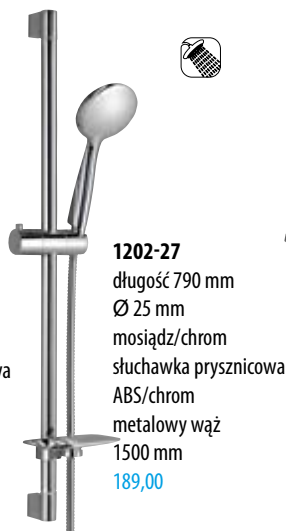

1202-27
długość 790 mm
Ø 25 mm
mosiądz/chrom
słuchawka prysznicowa
ABS/chrom
metalowy wąż
1500 mm
189,00