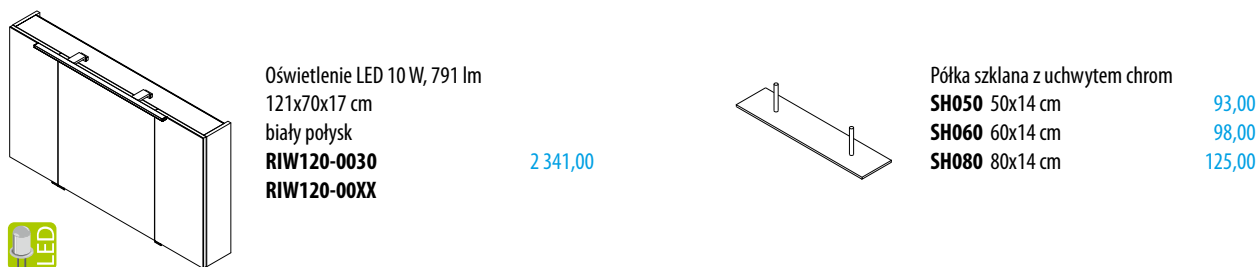

Oświetlenie LED 10 W, 791 lm
121x70x17 cm
biały połysk
RIW120-0030
RIW120-00XX

2 341,00

Półka szklana z uchwytem chrom
SH050 50x14 cm
SH060 60x14 cm
SH080 80x14 cm

93,00

98,00

125,00