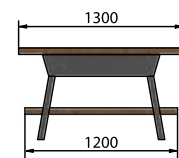

Meble łazienkowe **TWIGA**

Wspornik, stal malowana
80x67cm, 2szt.

VC442 czarny mat 920,00

AVICE blat pod umywalkę

AV08X 80x50 cm 666,00

AV09X 90x50 cm 722,00

AV10X 100x50 cm 754,00

AVICE półka dolna

AV77X 75x39 cm 666,00

AV88X 80x39 cm 666,00

AV99X 90x39 cm 722,00

X oznacza kolor blatu na str. 237

Wspornik, stal malowana
100x67cm, 2szt.

VC453 czarny mat 936,00

AVICE blat pod umywalkę

AV11X 110x50 cm 785,00

AV12X 120x50 cm 809,00

AV13X 130x50 cm 857,00

AVICE półka dolna

AV110X 100x39 cm 754,00

AV111X 110x39 cm 785,00

AV112X 120x39 cm 809,00

X oznacza kolor blatu na str. 237

blum

TWIGA PLUS szuflada do VC453

88,5x17x43,5 cm

VC460-3535 czarny mat 1 044,00

VC460-XXXX

Kolory blatów

4 dąb rover

5 dąb starobiał

6 aquamarine

7 cement

8 old wood

9 kamień łupany

10 szary kamień

11 dąb ciemny

CU
FREE

ORBITER lustro ze skórzanym paskiem
z oświetleniem LED, czarny mat

ORL060 Ø 60x4 cm 1 706,00

ORL070 Ø 70x4 cm 1 896,00

i Oznaczenie -XXXX w kodzie produktu oznacza możliwość innych wariantów kolorystycznych. Szufladę można wykonać w wariantach kolorystycznych z grup A, B i C ze wzornika na str. 236 wsporniki w wariantach kolorystycznych z grupy C ze wzornika na str. 236. Termin realizacji 6 tygodni. Umywalki nablatoze znajdziesz na str. 298–307. Lustra i szafki z lustrem znajdziesz na str. 240–257. Uniwersalne dodatkowe szafki ESPACE znajdziesz na str. 209.

rozmiary: Szer. x (Wys.) x Gł.