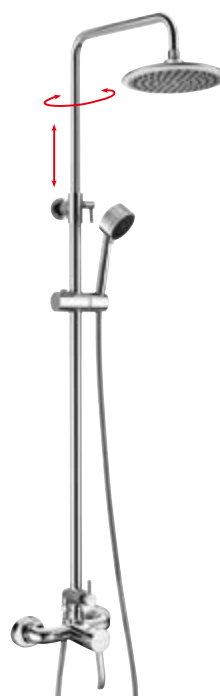

**KU500** 1 811,00  
zestaw wannowy  
deszczownia Ø 200 mm  
regulowana wysokość 879–1329 mm  
mosiądz\*  
\*deszczownia i słuchawka  
prysznicowa ABS

**LK139**  
Zestaw prysznicowy z baterią  
rozstaw 150 mm  
przełącznik słuchawka/deszczownia  
deszczownia Ø 200 mm  
regulowana wysokość 990–1400 mm  
mosiądz\*  
1 159,00  
\*deszczownia i słuchawka prysznicowa  
ABS