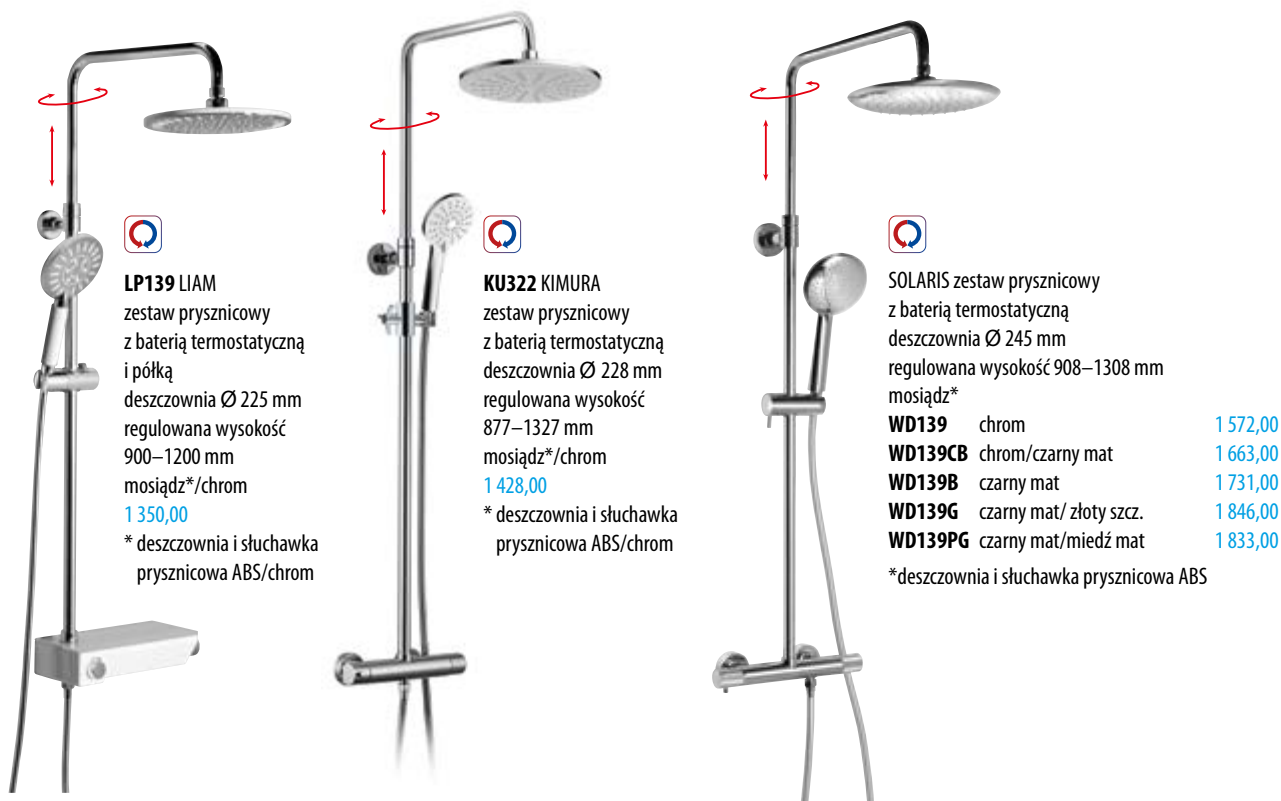

LP139 LIAM
zestaw prysznicowy
z baterią termostaticzną
i półką
deszczownia Ø 225 mm
regulowana wysokość
900–1200 mm
mosiądz*/chrom
1 350,00
* deszczownia i słuchawka
prysznicowa ABS/chrom

KU322 KIMURA
zestaw prysznicowy
z baterią termostaticzną
deszczownia Ø 228 mm
regulowana wysokość
877–1327 mm
mosiądz*/chrom
1 428,00
* deszczownia i słuchawka
prysznicowa ABS/chrom

SOLARIS zestaw prysznicowy
z baterią termostaticzną
deszczownia Ø 245 mm
regulowana wysokość 908–1308 mm
mosiądz*
WD139 chrom 1 572,00
WD139CB chrom/czarny mat 1 663,00
WD139B czarny mat 1 731,00
WD139G czarny mat/ złoty szcz. 1 846,00
WD139PG czarny mat/miedź mat 1 833,00
*deszczownia i słuchawka prysznicowa ABS