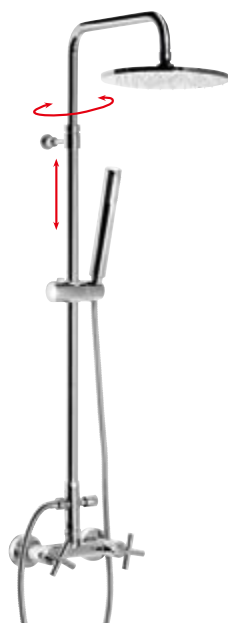

**586**  
Bateria prysznicowa ścienna rozstaw 150 mm bez słuchawki prysznicowej i węża  
777,00

Zawór podtynkowy 1/2"  
**505H** – ciepła  
**505C** – zimna  
285,00

**990E**  
Zestaw prysznicowy bez baterii przełącznik słuchawka/deszczownia deszczownia Ø 200 mm regulowana wysokość 833–1283 mm  
1 413,00