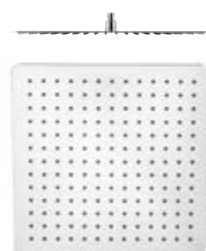

SLIM deszczownia ścienna  
500x220x2,4 mm  
stal nierdzewna polerowana  
**MS746** z kaskadą 1 365,00  
**MS733** 1 111,00

SLIM deszczownia o grubości 2 mm  
stal nierdzewna polerowana  
**MS564** 250x250 mm 316,00  
**MS563** 300x300 mm 396,00  
**MS585** 400x300 mm 586,00  
**MS565** 500x500 mm 793,00