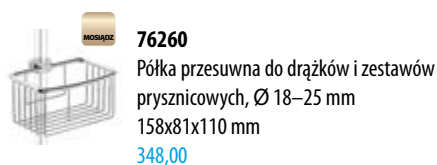

MOSIĄDZ
76260
Półka przesuwna do drążków i zestawów
prysznicowych, Ø 18–25 mm
158x81x110 mm
348,00