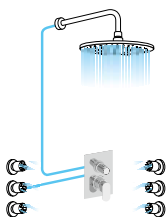

Przykład 24