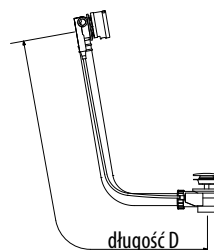

długość (D) (mm)		brąz		złoty		złoty szczotkowany
575	<b>86347</b>	634,00	<b>71680G</b>	714,00	<b>71680GB</b>	650,00
775	<b>86357</b>	650,00	<b>71681G</b>	746,00	<b>71681GB</b>	666,00
975	<b>86367</b>	682,00	<b>71682G</b>	777,00	<b>71682GB</b>	714,00