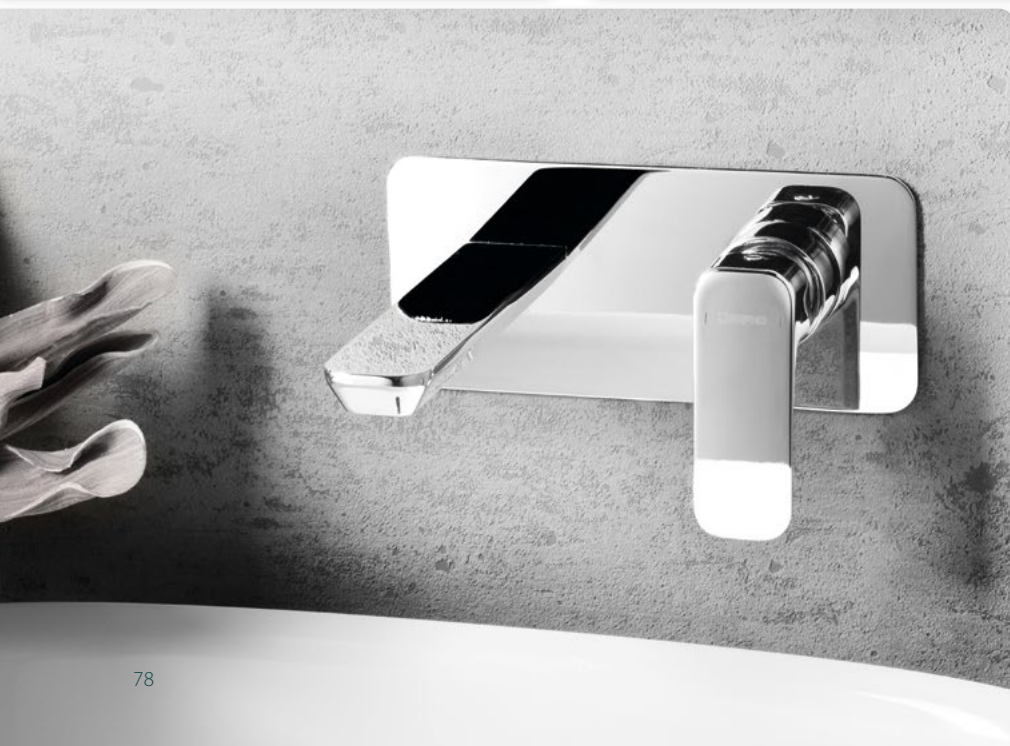

ŠIROKÝ
VÝBER
FARIEB
A TYPOV