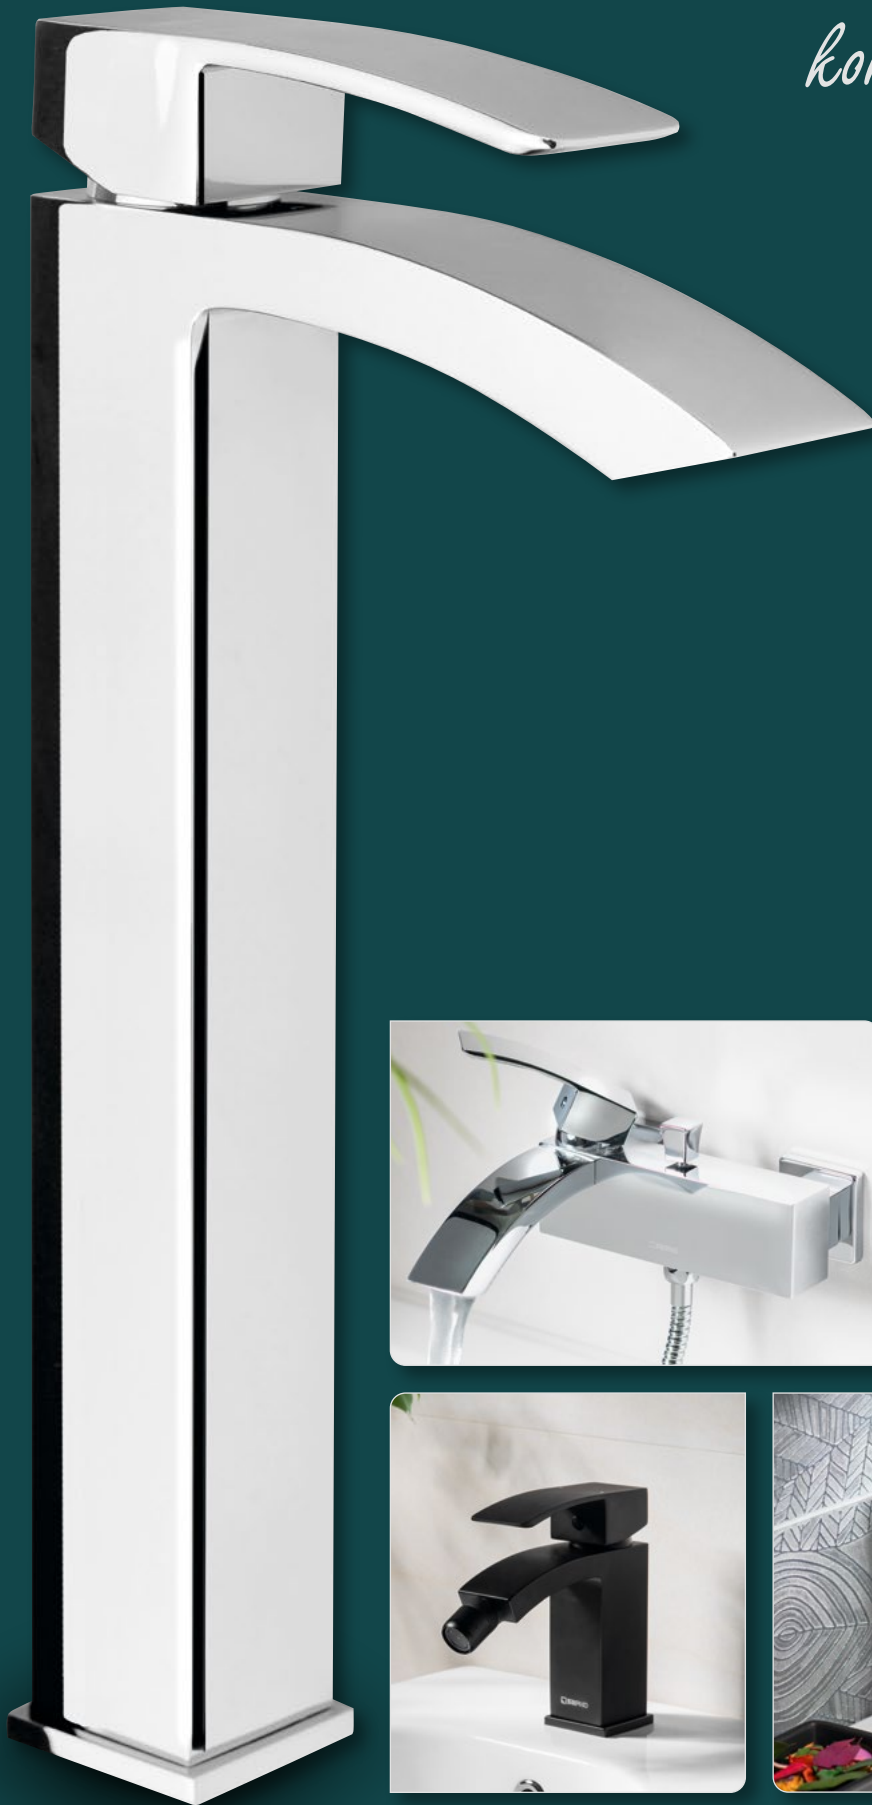

Farebné varianty

chróm

čierna mat

GINKO

*Kombinácia hranatých
a oblých tvarov*

*varianta
s kaskádou*

Umývadlová batéria | Art. 1101-02

Umývadlová batéria | Art. 1101-04