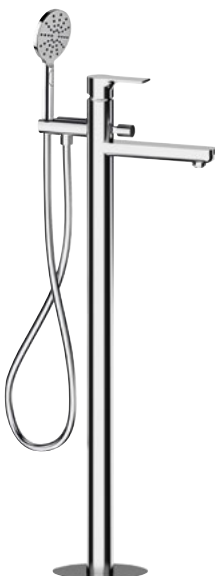

Vaňová batéria | Art. XA21