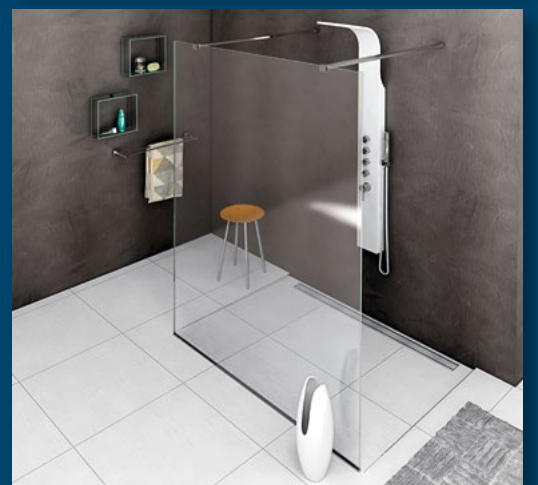

*sklopné
sedátko*

Art. CW1110W

Art. CW1220B

VARIO

Séria WALK-IN zásten VARIO ponúka chytré a flexibilné riešenie podľa individuálnych a priestorových dispozícií. Stavebnicový systém skiel, vzpier a profilov umožňuje premyslené kombinácie rozmerov, farieb a tvarov zásten – či už k stene alebo do priestoru. Elegantný vzhľad vďaka minimu komponentov v chrómovom, čiernom matnom, bielom matnom alebo zlatom matnom prevedení je vhodný pre každú kúpeľňu. Široká ponuka 8 mm skiel až do šírky 1 400 mm a výšky 2 000 mm v štyroch prevedeniach s povrchovou úpravou COATED GLASS pre jednoduchú údržbu.

flexibilné riešenie WALK-IN zásten

| SPRCHOVÉ KÚTY

MODULAR SHOWER

Koncept zásten MODULAR SHOWER ponúka variabilné riešenie zásten zostaviteľných do takmer každého priestoru. Jednodielne sprchové zásteny k stene či do priestoru alebo kombinácia pevných stien a prídavných panelov umožňujú vytvorenie nespočetných variantov. Bezpečnostné číre sklo o hrúbke 8 mm a výške 2 000 mm je ošetrené povrchovou úpravou ANTIDROP pre ľahké čistenie.

| SPRCHOVÉ KÚTY

EASY LINE

Séria EASY LINE ponúka posun dverí na zdvojených guľičkových pojazdoch. Vďaka tomu pri otváraní nezaberajú žiadny priestor okolo sprchovacieho kúta. Pevné sklo u zvislého profilu je možné vysunúť až o 20 mm. Pri vybraných modeloch je v ponuke aj matné sklo Brick. Zástena je osadená bezpečnostným sklom o hrúbke 6 mm a výške 1 900 mm.