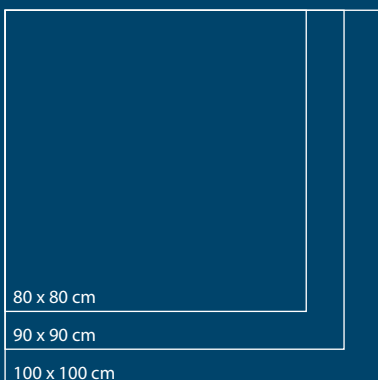

80-180 cm

70-100 cm