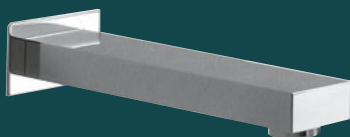

Štvorprvková termostatická batéria
| Art. GLAMTECH4

Trojprvková páková batéria
| Art. GLAMTECH3

Štvorprvková termostatická batéria
| Art. TH101

Art. 48B100
šířka 170 mm

Art. BD31051
šířka 80 mm

Art. 1102-49
délka 200 mm