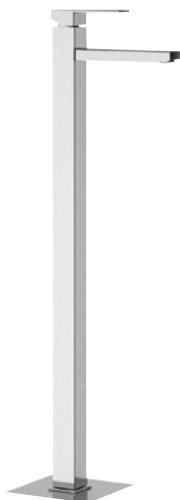

Sprchová batéria | Art. 1102-63
3 výstupy

Vaňová batéria | Art. 1102-09
2 výstupy

Vaňová batéria | Art. 1102-45
2/3 výstupy

Umývadlová batéria | Art. 1102-16

Vaňová batéria | Art. 1102-10

Sprchový stĺp | Art. 1102-03