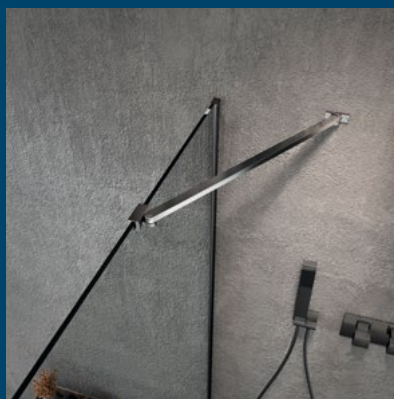

*sklopné
sedátko*

Art. CW1110W

Art. CW1220B

VARIO

Séria WALK-IN zásten VARIO ponúka chytré a flexibilné riešenie podľa individuálnych a priestorových dispozícií. Stavebnicový systém skiel, vzpier a profilov umožňuje premyslené kombinácie rozmerov, farieb a tvarov zásten – či už k stene alebo do priestoru. Elegantný vzhľad vďaka minimu komponentov v chrómovom, čiernom matnom, bielom matnom alebo zlatom matnom prevedení je vhodný pre každú kúpeľňu. Široká ponuka 8 mm skiel až do šírky 1 400 mm a výšky 2 000 mm v štyroch prevedeniach s povrchovou úpravou COATED GLASS pre jednoduchú údržbu.

flexibilné riešenie WALK-IN zásten

| SPRCHOVÉ KÚTY

MODULAR SHOWER

Koncept zásten MODULAR SHOWER ponúka variabilné riešenie zásten zostaviteľných do takmer každého priestoru. Jednodielne sprchové zásteny k stene či do priestoru alebo kombinácia pevných stien a prídavných panelov umožňujú vytvorenie nespočetných variantov. Bezpečnostné číre sklo o hrúbke 8 mm a výške 2 000 mm je ošetrené povrchovou úpravou ANTIDROP pre ľahké čistenie.