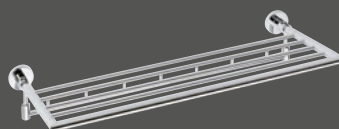

Držiak uterákov | Art. XR404GB
XR404W

Držiak uterákov | Art. XR401
dvojité

Otočný držiak uterákov
| Art. XR405
dvojité

Polička na uteráky
| Art. XR422
s hrazdou

Otočný držiak uterákov
| Art. XR403B
dvojité