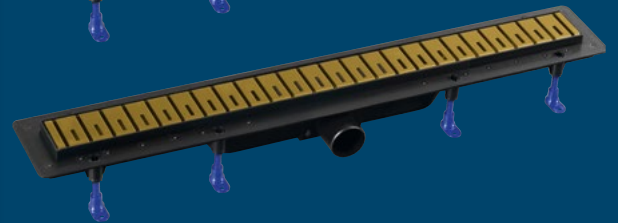

*široký výber
rozmerov*

80-180 cm

70-100 cm

*je možné upraviť
na ľubovoľný tvar*

*výber farby
podľa vzorkovníka
RAL*

| SPRCHOVÉ KANÁLIKY

SLIM SPRING

polysan

SLIM SPRING

KLAVER

farebné kombinácie

*varianta
na vloženie
dlažby*

*moderný
dizajn roštov*

ESSEFLOW

VANE

Najlepšiu formu relaxácie po náročnom dni predstavuje bezpochyby poriadna vaňa. K dispozícii je vám obrovská škála vaní rôznych tvarov a rozmerov, od 105 až po 200 cm. Vďaka tomu je možné vaňu umiestniť aj do kúpeľní s obmedzeným priestorom alebo z nej naopak vytvoriť dominantu celej kúpeľne. Je tiež dôležité správne zvoliť použitý materiál či konkrétny design vane tak, aby spĺňala Vaše individuálne požiadavky a korešpondovala s celkovým štýlom kúpeľne.