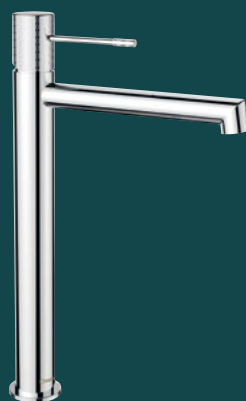

Umývadlová batéria | Art. WD006