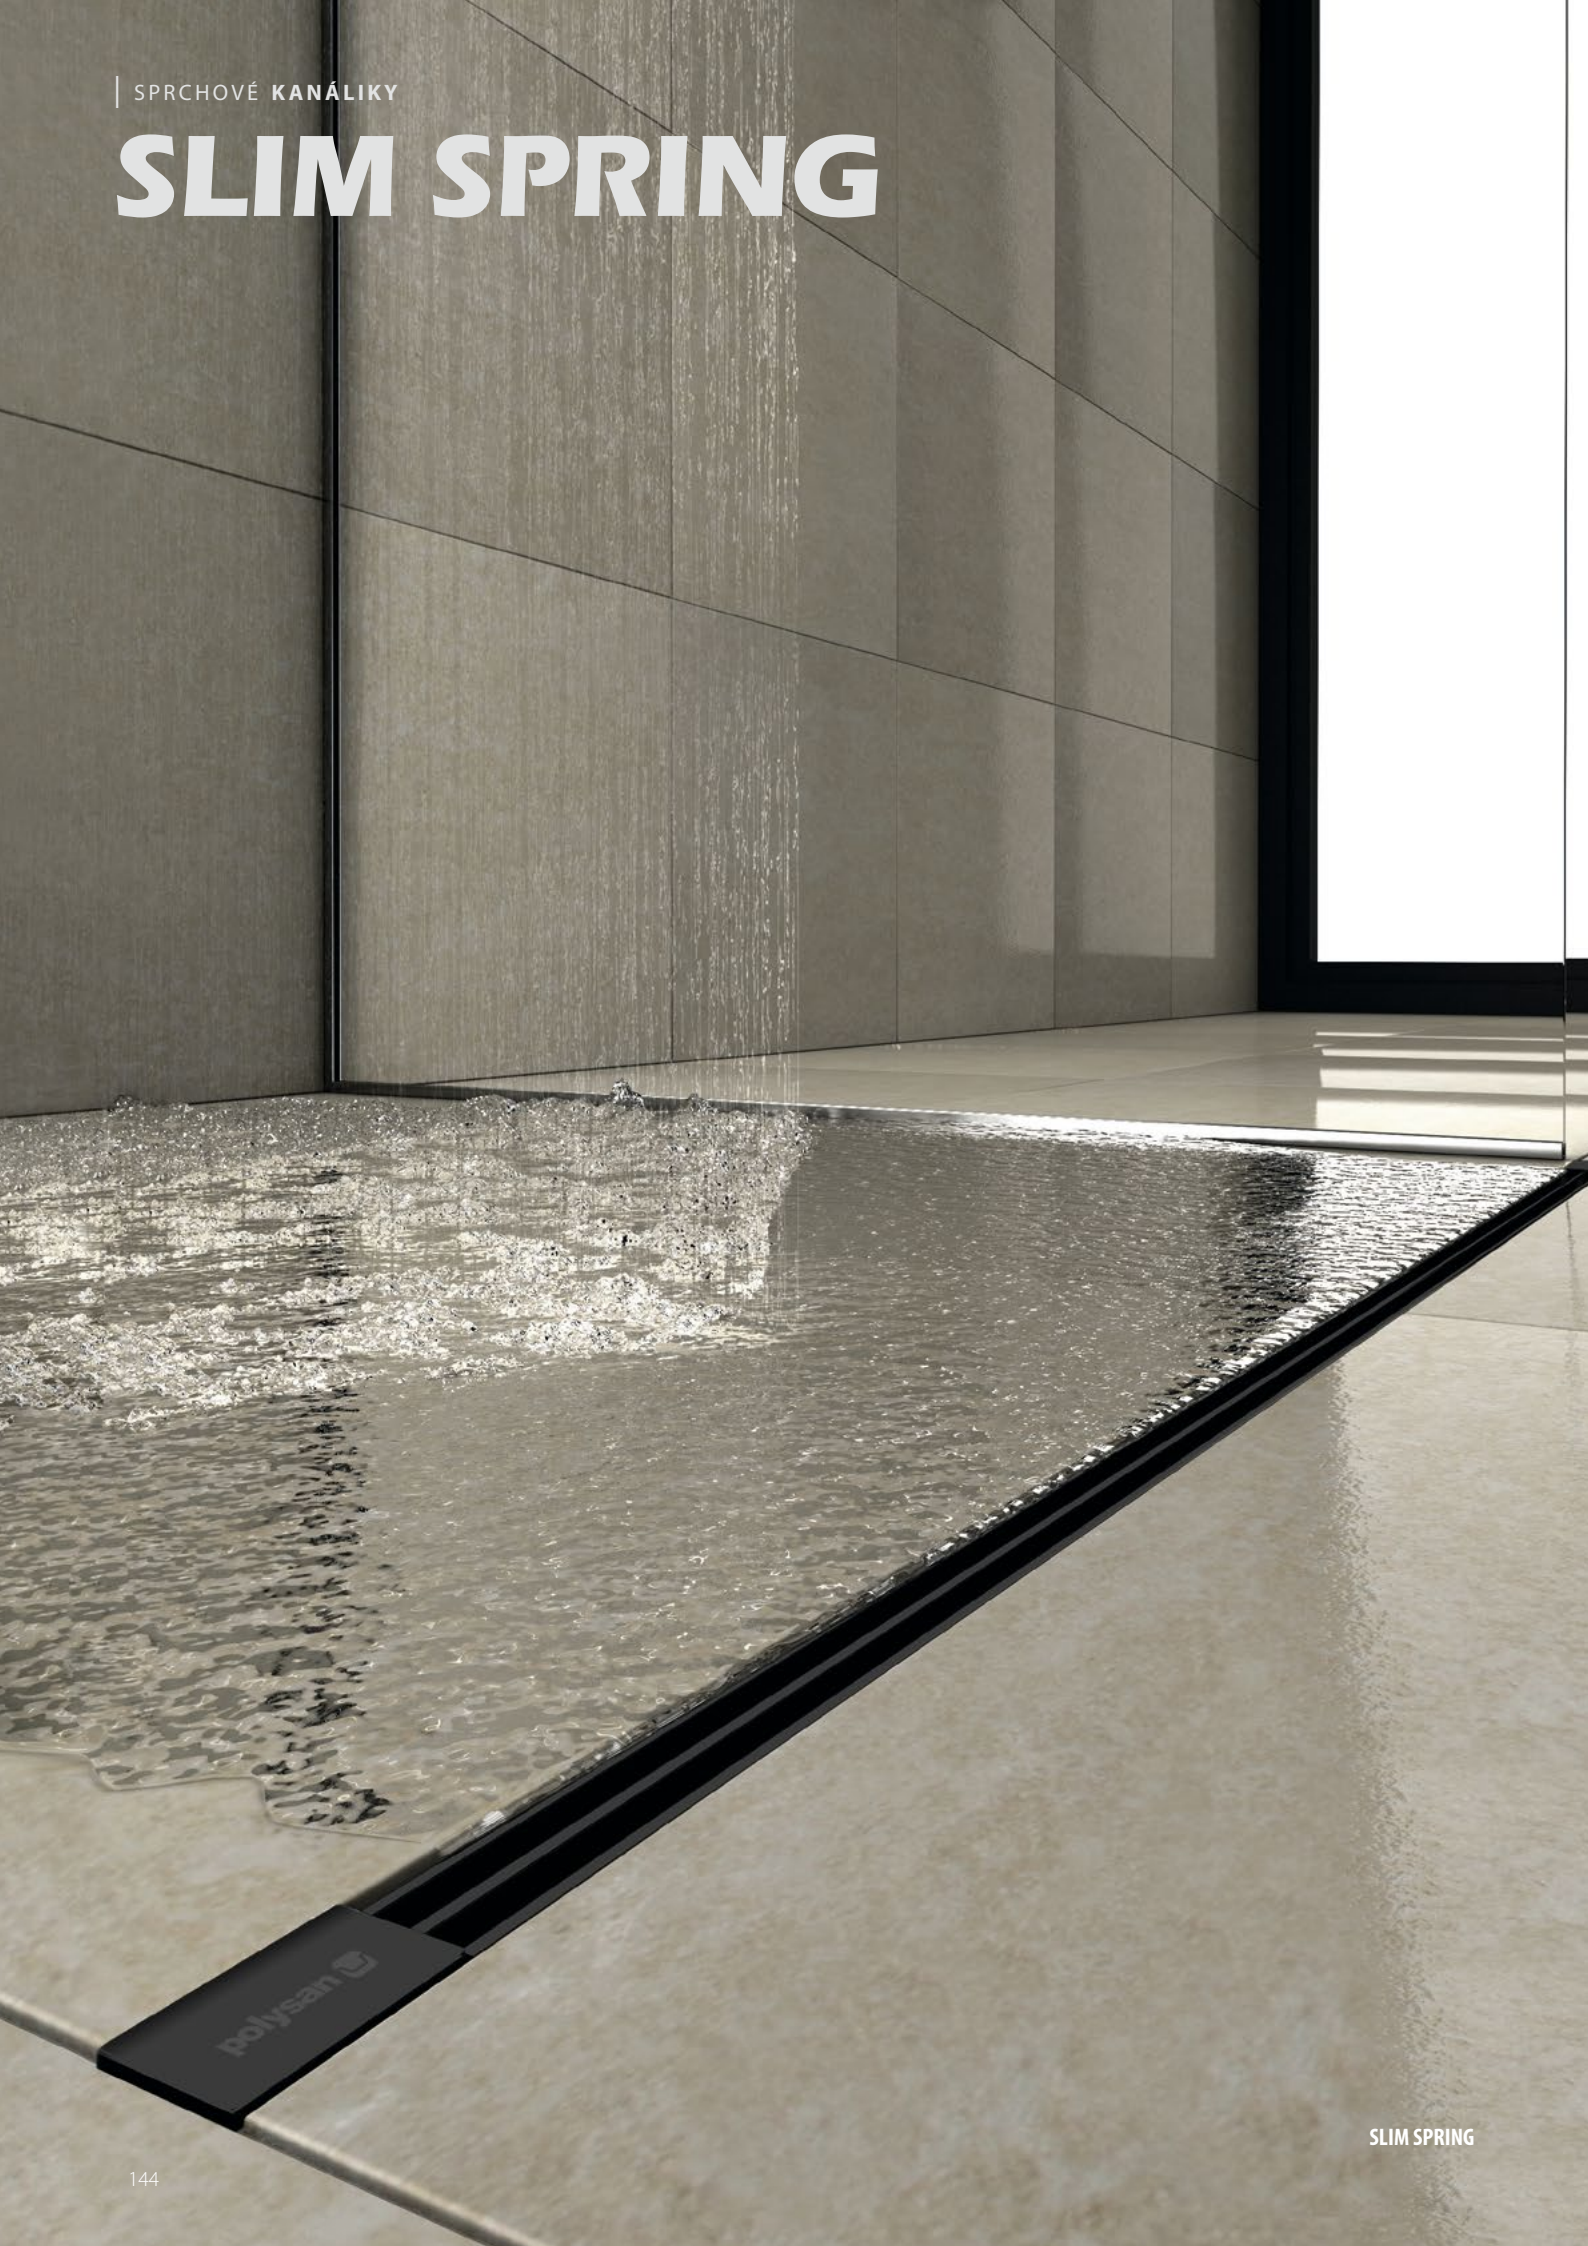

*široký výber
rozmerov*

80-180 cm

70-100 cm

*je možné upraviť
na ľubovoľný tvar*

*výber farby
podľa vzorkovníka
RAL*

| SPRCHOVÉ KANÁLIKY

SLIM SPRING

polysan

SLIM SPRING

KLAVER

farebné kombinácie

*varianta
na vloženie
dlažby*

*moderný
dizajn roštov*

ESSEFLOW

VANE

Najlepšiu formu relaxácie po náročnom dni predstavuje bezpochyby poriadna vaňa. K dispozícii je vám obrovská škála vaní rôznych tvarov a rozmerov, od 105 až po 200 cm. Vďaka tomu je možné vaňu umiestniť aj do kúpeľní s obmedzeným priestorom alebo z nej naopak vytvoriť dominantu celej kúpeľne. Je tiež dôležité správne zvoliť použitý materiál či konkrétny design vane tak, aby spĺňala Vaše individuálne požiadavky a korešpondovala s celkovým štýlom kúpeľne.