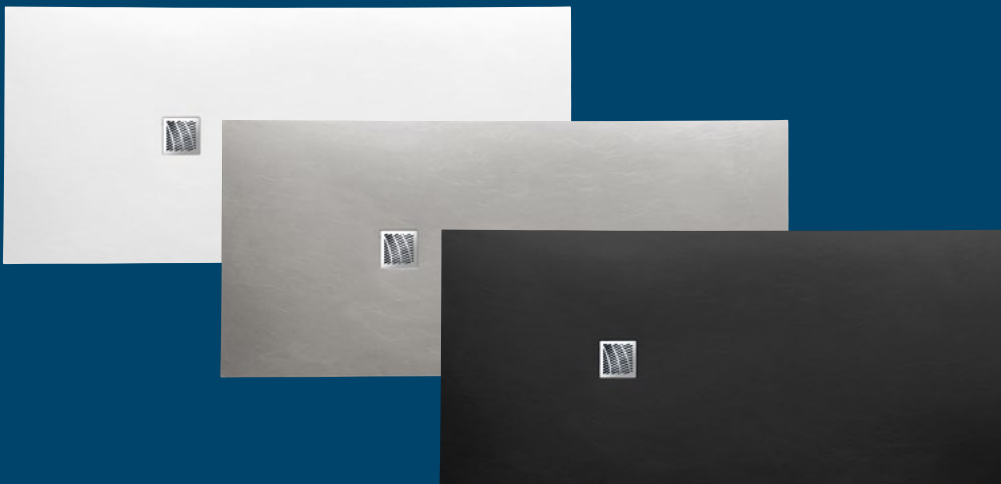

| SPRCHOVÉ VANIČKY LIATY MRAMOR

MITIA

Vaničky MITIA hned' na prvý pohľad zaujmú svojim štruktúrovaným povrchom v imitácii kameňa. Výška vaničky je 3 cm s nosnosťou 300 kg a nulovým priehybom. Pri inštalácii do niky je možné vaničku upraviť rezom na požadovaný rozmer.

90 x 120 cm

90 x 140 cm

90 x 160 cm

90 x 200 cm

*štruktúrovaný
povrch*