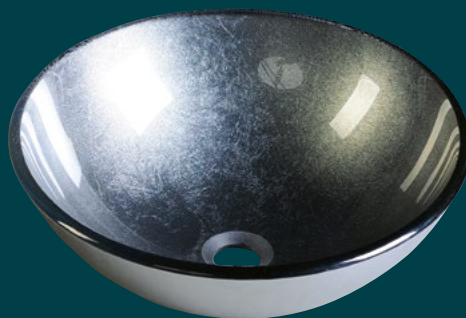

Art. AL5318-52
Ø 40 cm

Art. AL5318-63
Ø 40 cm

SKLENENÉ UMÝVADLÁ NA DOSKU |

MURANO

Art. AL5318-66
Ø 40 cm

Art. 2501-21
Ø 42 cm

Art. 2501-16
Ø 42 cm

Art. AL5318-77
Ø 40 cm