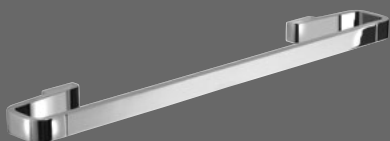

| KÚPEĽNOVÉ DOPLNKY

SAMOA

Háčik | Art. A82713
pár

jednoliaty tvar

DESIGNOVÉ
RIEŠENIE DODÁ
VAŠEJ KÚPEĽNI
NA JEDINEČNOSTI

Pohárik | Art. A81013
mliečne sklo

Držiak uterákov otvorený | Art. A87013

Držiak uterákov | Art. A8214513