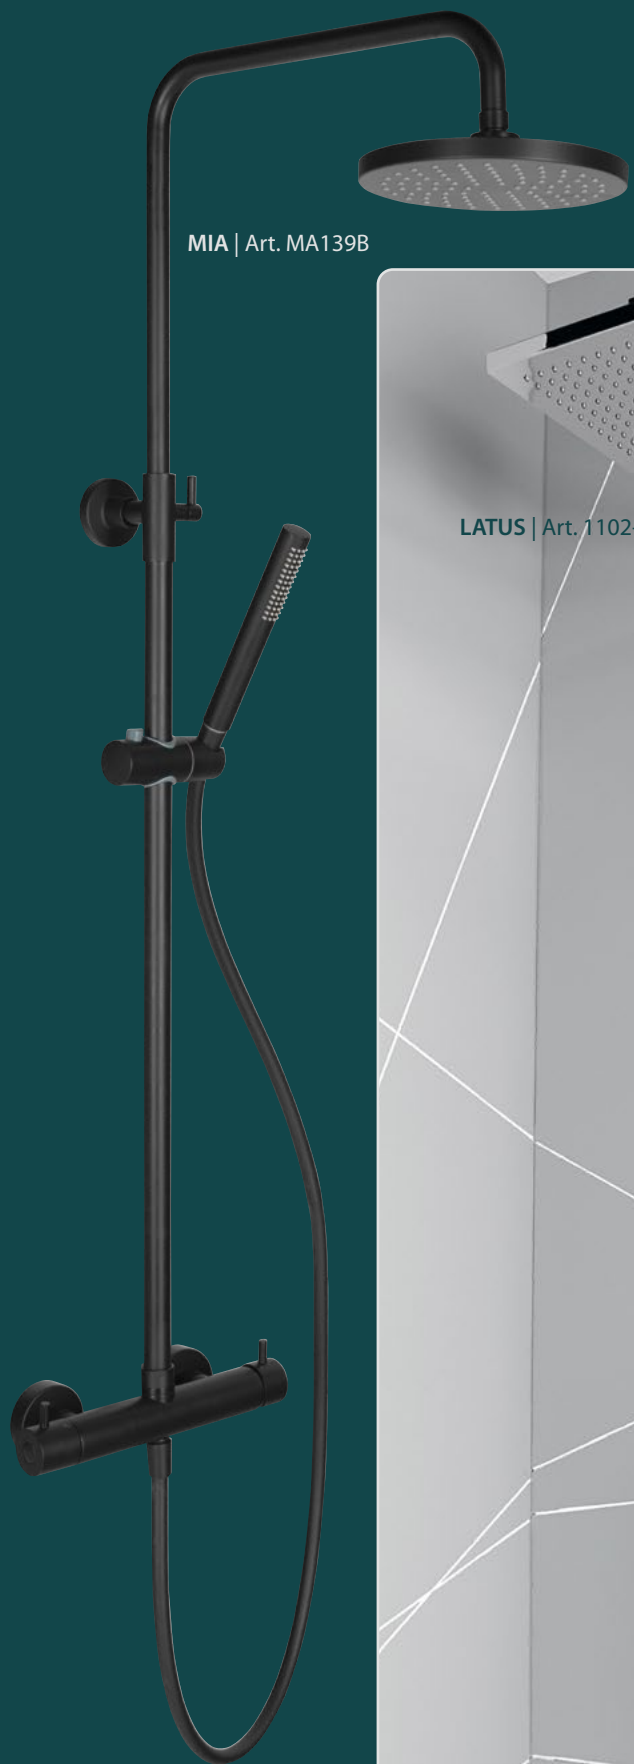

LATUS | Art. 1102-03