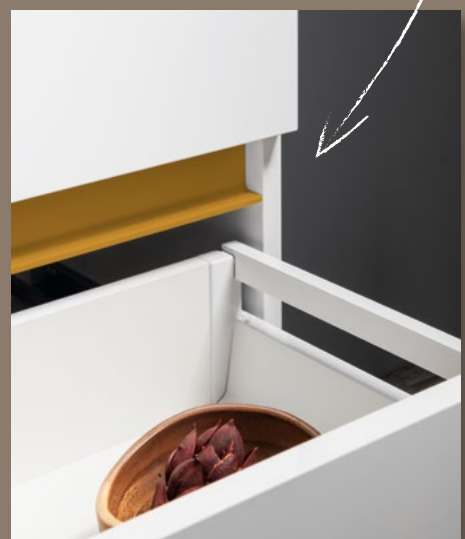

Art. DT120-3030

Dostupné šírky nábytku OGETTA

*betónové umývadlo
QUADRADO*

Art. DT100-1313

QUADRADO | Art. AR466
96 x 44

*výmenné dekoratívne lišty
medzi zásuvky CHANEL*

Art. DT85-1818

zlato mat