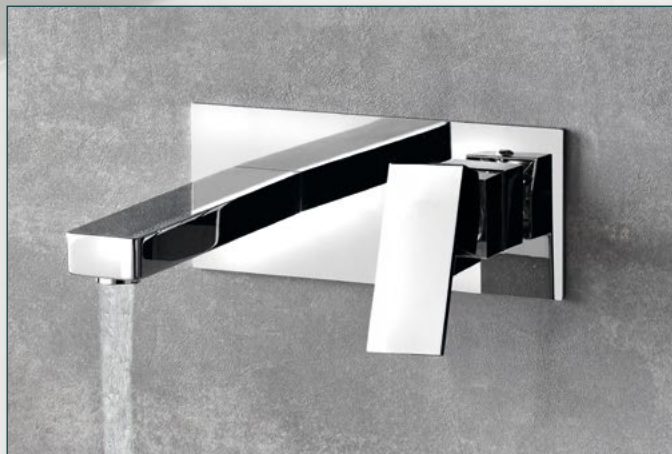

Umývadlová batéria | Art. 1102-02