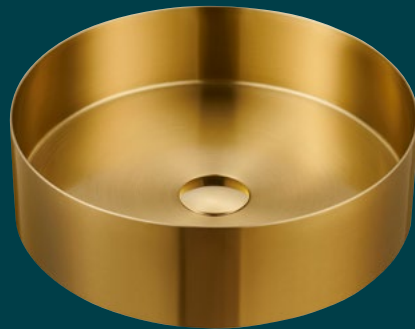

Art. FG014
47,5 x 36,5 cm

Art. FG038
Ø 39 cm

Art. AU401
Ø 38 cm

Art. AU103
50 x 35 cm

NEREZOVÉ UMÝVADLÁ NA DOSKU |

AURUM

Art. AU201
Ø 38 cm

Art. AU301
Ø 38 cm