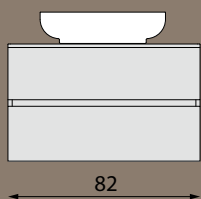

Art. DT200

Art. DT070

Art. DT070-3030

Art. DT300-3030

*unikátny sifón umožní
variabilné umiestnenie umývadla*

ZÁKLADNÉ ŠÍRKY (v cm)

KOMBINOVANÉ ŠÍRKY (v cm)

*kombinujte podľa
svojich predstáv*

CIRASA

Séria CIRASA ponúka zásuvkové skrinky s dvoma typmi tenkých keramických umývadiel PIEDRA a PRACTICO. Umývadlá PRACTICO majú hĺbku iba 40 cm, sú preto vhodné do kúpeľní menších rozmerov. U skriniek o šírke 70, 80 a 100 cm je možné umývadlo PIEDRA nahradiť doskou pre umývadlo na postavenie. Tým vzniká viac rozmerových a dizajnových variantov. Skrinky sú dodávané s úchytkami v chrómovom prevedení, ale je možné dokúpiť aj iné typy úchytiok. Do zásuviek je možné doobjednať praktické organizéry.