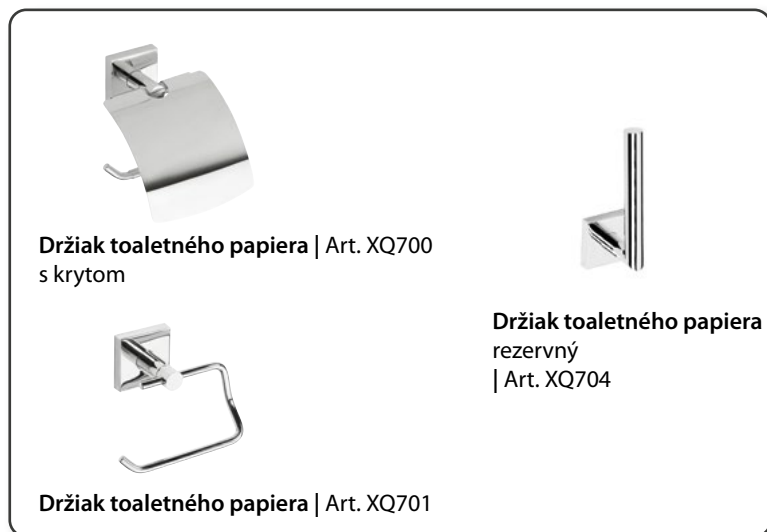

Dvojháčik | Art. XQ201

Držiak uterákov | Art. XQ405

Sklenená polička | Art. XQ602
vrátane držiakov, mliečne sklo

Sklenená polička | Art. XQ604
vrátane držiakov, mliečne sklo

Držiak toaletného papiera | Art. XQ700
s krytom

Držiak toaletného papiera
rezervný
| Art. XQ704

Držiak toaletného papiera | Art. XQ701

Otočný držiak uterákov | Art. XQ405
dvojitý

Držiak uterákov | Art. XQ401

Držiak uterákov | Art. XQ404
dvojitý

V Y N I K Á
V K A Ž D E J
M O D E R N E J
K Ú P E Ľ N I