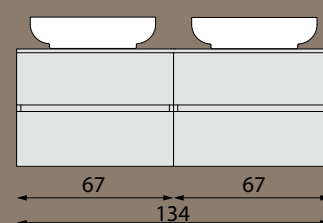

Art. DT200

Art. DT070

Art. DT070-3030

Art. DT300-3030

*unikátny sifón umožní
variabilné umiestnenie umývadla*

ZÁKLADNÉ ŠÍRKY (v cm)

KOMBINOVANÉ ŠÍRKY (v cm)

*kombinujte podľa
svojich predstáv*

CIRASA

Séria CIRASA ponúka zásuvkové skrinky s dvoma typmi tenkých keramických umývadiel PIEDRA a PRACTICO. Umývadlá PRACTICO majú hĺbku iba 40 cm, sú preto vhodné do kúpeľní menších rozmerov. U skriniek o šírke 70, 80 a 100 cm je možné umývadlo PIEDRA nahradiť doskou pre umývadlo na postavenie. Tým vzniká viac rozmerových a dizajnových variantov. Skrinky sú dodávané s úchytkami v chrómovom prevedení, ale je možné dokúpiť aj iné typy úchytiok. Do zásuviek je možné doobjednať praktické organizéry.