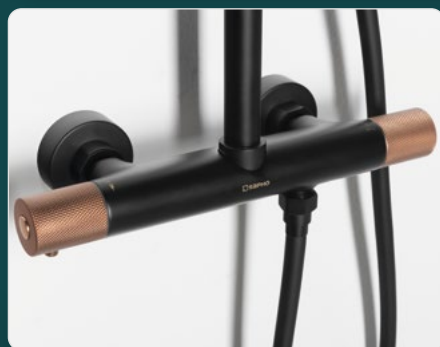

| VODOVODNÉ BATÉRIE

SOLARIS

*nový dizajn
v kúpeľňových
batériách*

**V E Ľ K Ý
V Ý B E R
F A R E B N Ý C H
K O M B I N Á C I Í**