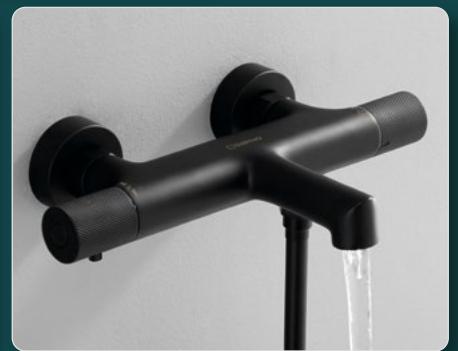

| VODOVODNÉ BATÉRIE

SOLARIS

*nový dizajn
v kúpeľňových
batériách*

**V E Ľ K Ý
V Ý B E R
F A R E B N Ý C H
K O M B I N Á C I Í**