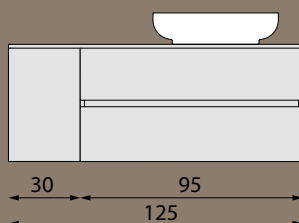

KOMBINOVANÉ ŠÍRKY (v cm)