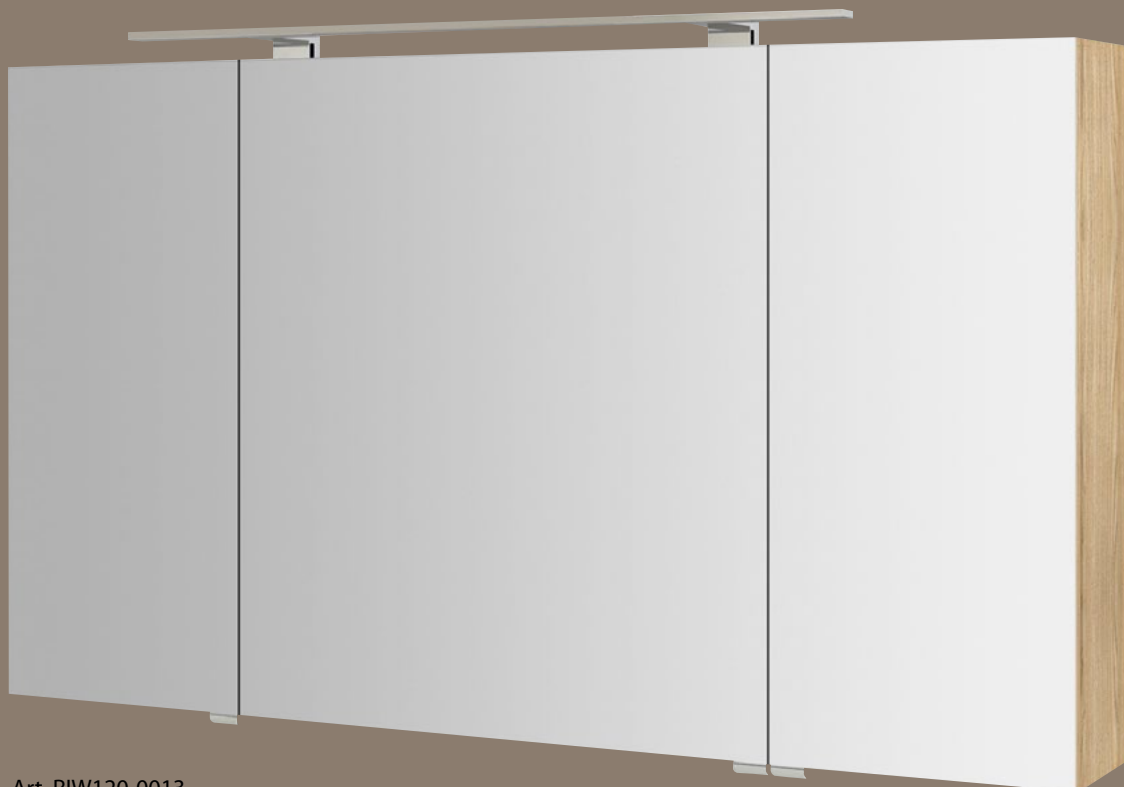

Art. RIW100-0022

*vytvorte si
vlastné riešenie*

Art. RIW120-0013

stačí si len vybrať

INTEGRA

- zápusťná galéria určená na vstavenie do steny (min. hĺbka 14 cm)
- tenké obojstranné zrkadlové dverka s lepeným pántom na vnútornom zrkadle
- vertikálne LED osvetlenie
- v šírkach 65–125 cm

MIRRÓ

- tenké obojstranné zrkadlové dverka s lepeným pántom na vnútornom zrkadle
- LED osvetlenie, chróm
- integrovaná elektrická zásuvka 230V
- v šírkach 50–120 cm

CLOE

- výklopné zrkadlové dverka so zdvíhacími piestami BLUM
- tenký biely hliníkový rám
- LED osvetlenie, chróm
- integrovaná elektrická zásuvka 230V
- v šírkach 80–120 cm

LINEX

- tenké obojstranné zrkadlové dverka s lepeným pántom na vnútornom zrkadle
- LED osvetlenie z matného akrylátu
- integrovaná elektrická zásuvka 230V
- v šírkach 60–100 cm

ALIX

- tenké obojstranné zrkadlové dverka s lepeným pántom na vnútornom zrkadle
- vertikálne LED osvetlenie
- integrovaná elektrická zásuvka 230V
- v šírkach 56–126 cm