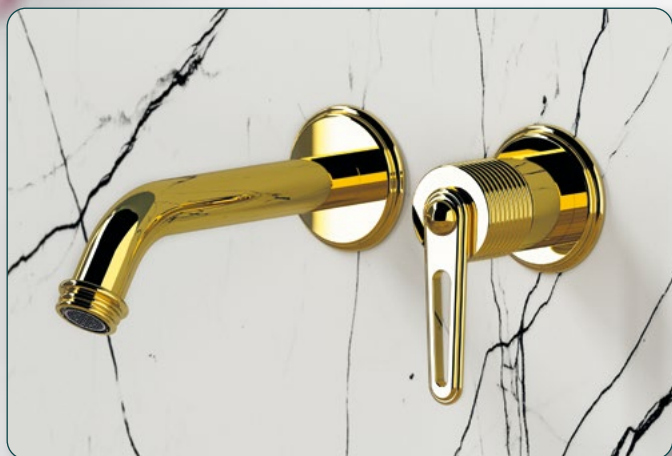

Umývadlová batéria | Art. BB002

| VODOVODNÉ BATÉRIE

BEBÉ

*prepojenie histórie
a moderny*