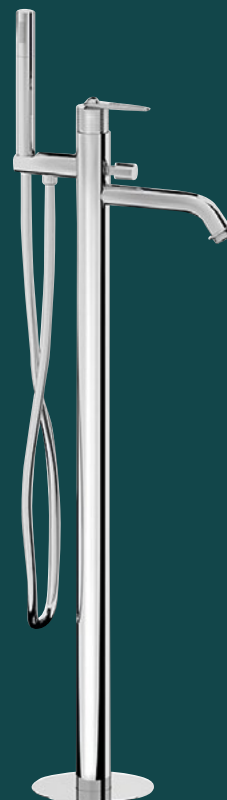

Vaňová batéria | Art. BB010

Sprchová batéria | Art. BB011

Sprchová batéria | Art. BB041
1 výstup

Sprchová batéria | Art. BB042
2 výstupy

Vaňová batéria | Art. BB021

Farebné varianty

chróm

zlato