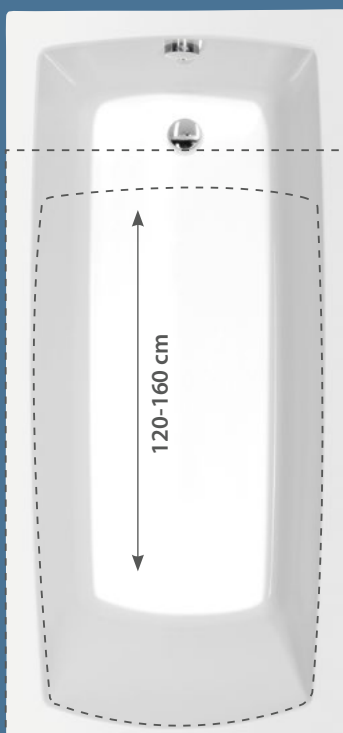

Art. 78511.30

CLEO

Art. 13111

SLIM VANE S NÍZKYM OKRAJOM 18 MM

ŠTANDARDNÝ OKRAJ 40 MM

NOEMI

Art. 71708.21

LILY