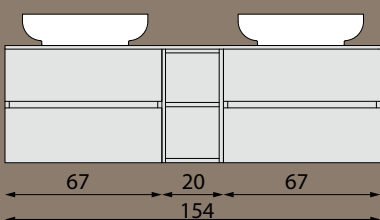

KOMBINOVANÉ ŠÍRKY (v cm)