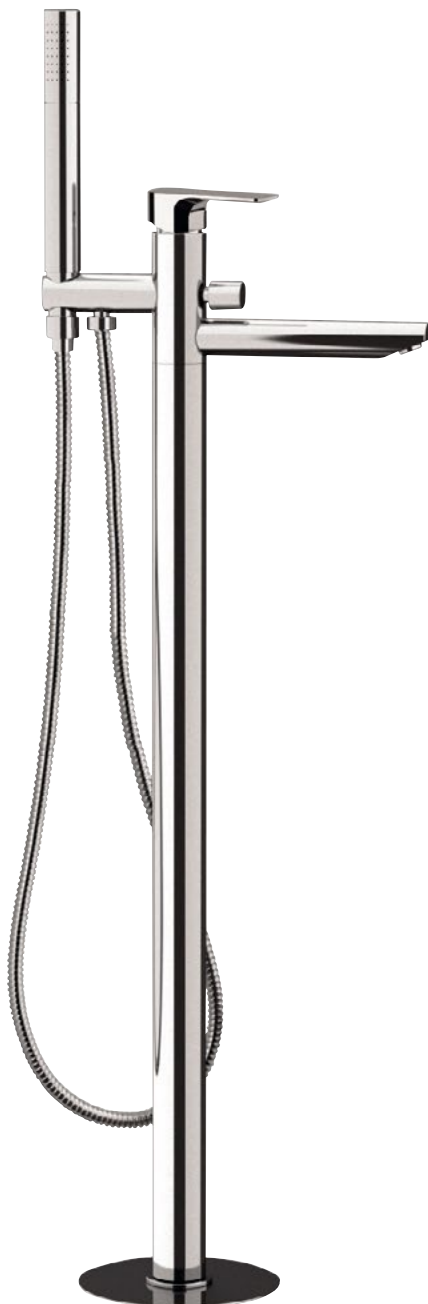

GINKO
| Art. 1101-21B