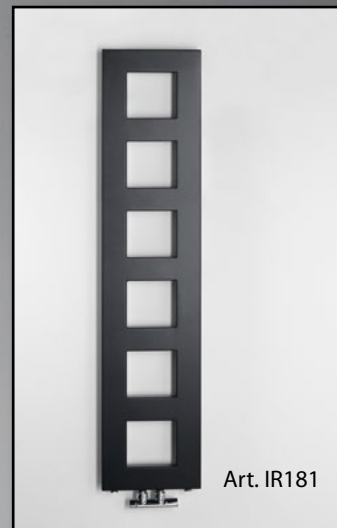

BLOCK

Farebné varianty

biela mat

čierna mat