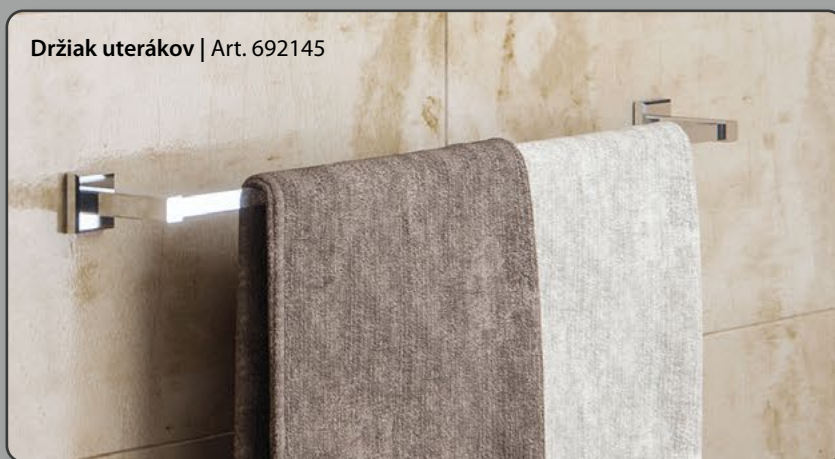

WC kefa na postavenie
 | Art. 6933

Stojan s držiakom uterákov
 | Art. 783113

Držiak toaletného papiera s krytom
 | Art. 6925

Držiak toaletného papiera | Art. 6924

Držiak uterákov otvorený
 | Art. 6970

Držiak uterákov | Art. 692145