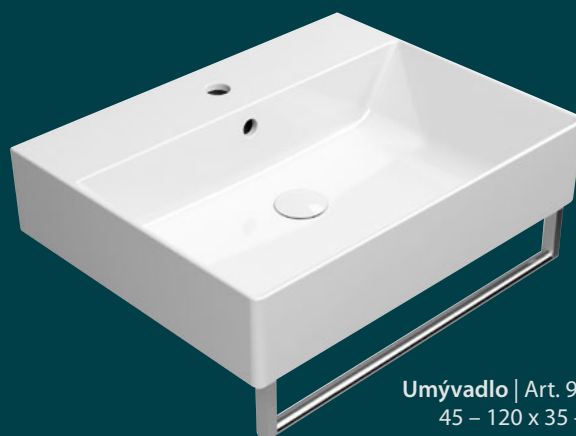

Umývadlo | Art. 9451111
100 x 47 cm

Umývadlo na dosku
| Art. 9485111
45 x 35 cm

extraglaze antibacterial®

KERAMICKÉ UMÝVADLÁ A UMÝVADIELKA

KUBE X

Umývadielko | Art. 9486111
40, 50 x 23, 25 cm

Umývadlo | Art. 9431111
45 – 120 x 35 – 47 cm