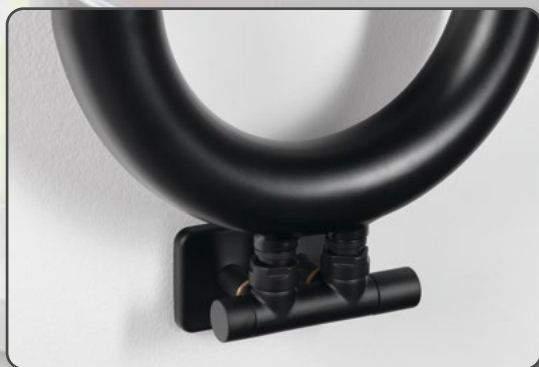

| VYKUROVACIE TELESÁ

HORIZON

Art. IR195

čierna mat

METRO

Farebné varianty

chróm

biela/biela mat