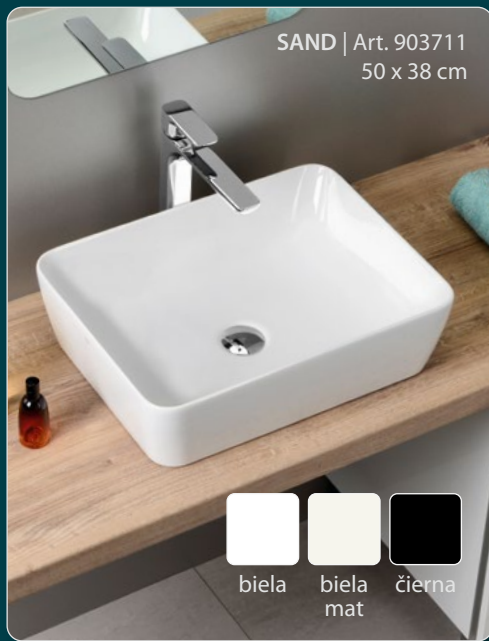

Art. AU203
50 x 35 cm

Art. AU402
55 x 42 cm

MINOS | Art. 4057
45 x 26 cm

*tiež vo variante
čierna mat*

ZOE | Art. AR495
37 x 18 cm

ASTER | Art. AR499
Ø 28 x 11 cm

GERDA | Art. AR362
36 x 25 cm

SAND | Art. 903711
50 x 38 cm