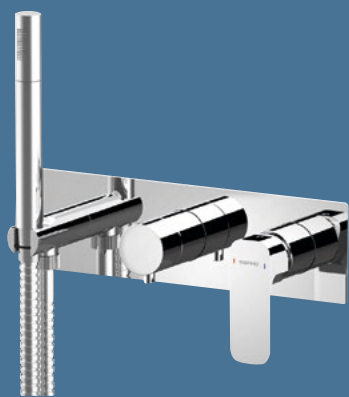

SIMONA

*kombinujte
s podmietskými
batériami Spy*

Art. 94111

TANYA L

Art. 22611

Art. 65119

EVIA R