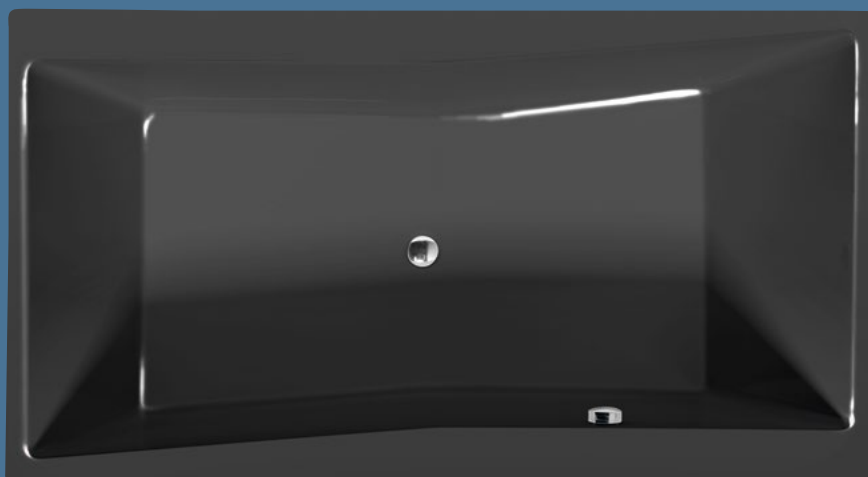

QUEST

Art. 78511.30