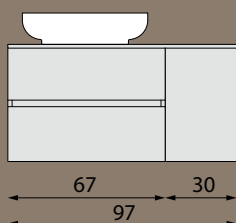

KOMBINOVANÉ ŠÍRKY (v cm)