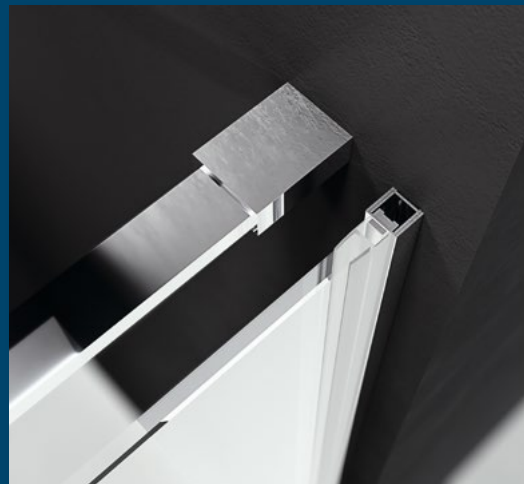

ARCHITEX LINE

Séria ARCHITEX LINE používa sklá bez kotviacich stenových profilov WALK-IN. Uchytenie skla je riešené pomocou zapustených profilov do keramického obkladu. Môžete si vybrať buď číre alebo šedé bezpečnostné sklo s hrúbkou 8 mm s povrchovou úpravou ANTIDROP pre ľahkú údržbu. Obrovskou výhodou je možnosť výroby skiel na mieru a ich uchytenie pri variante do stropu až do výšky 2 600 mm.

Zástena je osadená bezpečnostným sklom s hrúbkou 8 mm a štandardnou výškou 2000mm s povrchovou úpravou ANTIDROP pre ľahkú údržbu.

FORTIS LINE

Séria FORTIS LINE ponúka bezrámové pántové riešenie so zdvíhacím mechanizmom pre pohodlné otváranie. Séria má pochrómované pánty v minimalistickom prevedení a hranatom dizajne, ktoré sú zvnútra zapustené do skla pre ľahké čistenie. Ďalšou výhodou je jednoduchá montáž vďaka tolerancii nastavenia skiel 0–16 mm. Zástena je osadená bezpečnostným sklom s hrúbkou 8 mm a štandardnou výškou 2 000 mm s povrchovou úpravou ANTIDROP pre ľahkú údržbu.

| SPRCHOVÉ KÚTY

FORTIS EDGE

Bezprofilové pántové zásteny FORTIS EDGE v modernom prevedení. Minimalistické pochrómované pánty v nekompromisnom hranatom dizajne, zvnútra zapustené pre ľahké čistenie a so zdvíhacou funkciou pre pohodlné otváranie. Bezpečnostné číre sklo v hrúbke 8 mm a výške 2 000 mm je ošetrené povrchovou úpravou ANTIDROP pre ľahké čistenie.