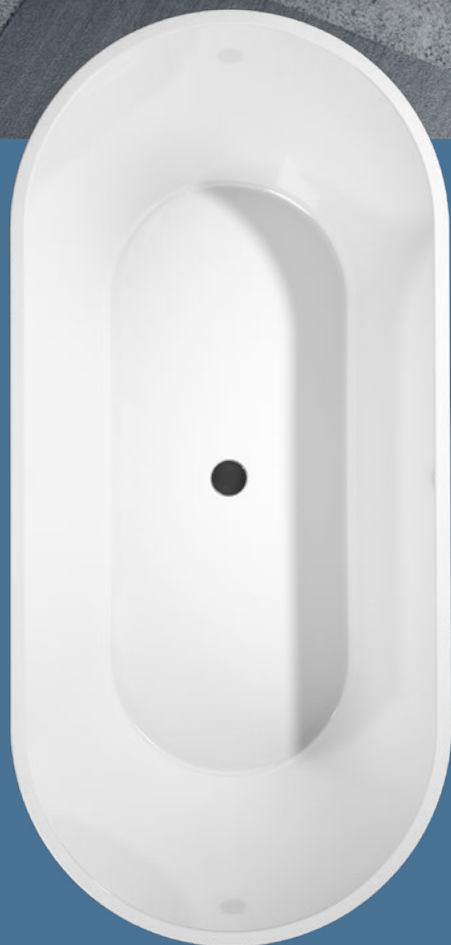

Art. 68631

AZRA

AKRYLÁT