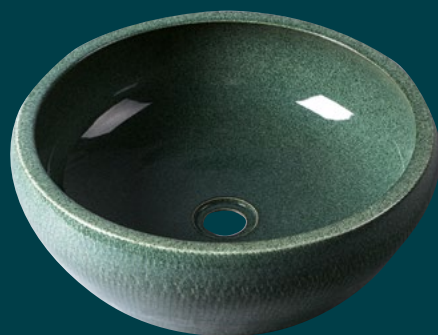

Art. PI031
58 x 40 cm

KERAMICKÉ UMÝVADLÁ NA DOSKU |

PRIORI

Art. PI011
Ø 41 cm

Art. PI020
Ø 41 cm

Art. PI013
Ø 42 cm

Art. PI026
60 x 40 cm

Art. FG133
Ø 39 cm