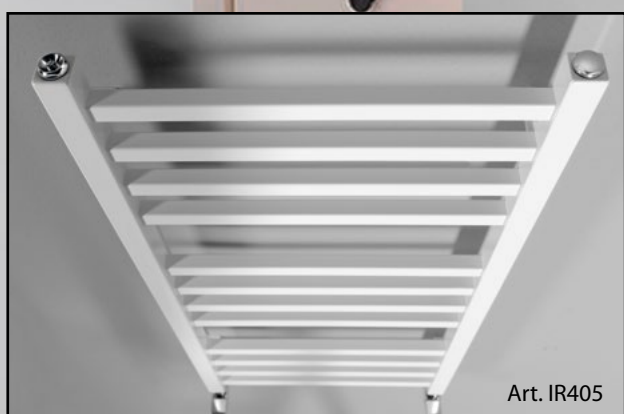

| VYKUROVACIE TELESÁ

HORIZON

Art. IR195

čierna mat

METRO

Farebné varianty

chróm

biela/biela mat