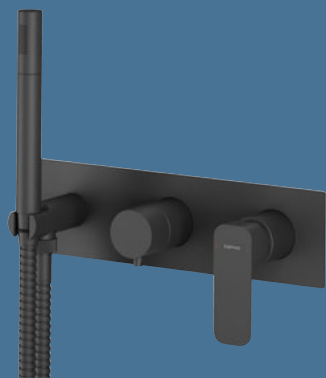

SIMONA

*kombinujte
s podmietskými
batériami Spy*

Art. 94111

TANYA L

Art. 22611

Art. 65119

EVIA R