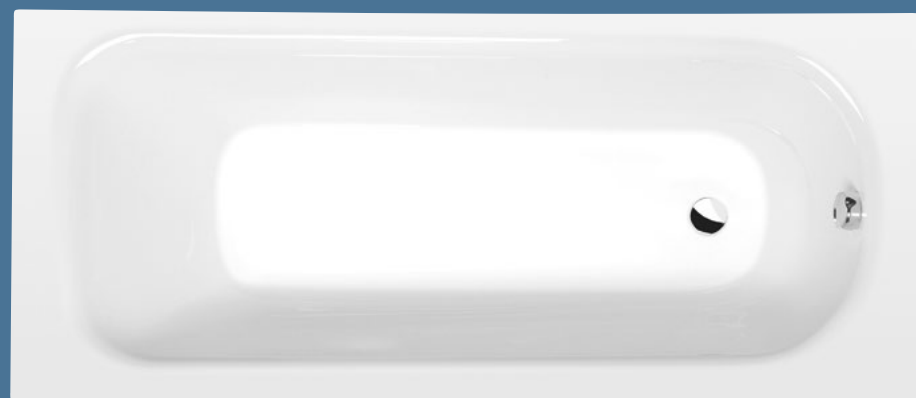

| AKRYLÁTOVÉ VANE

VIVA B

Art. 88119

Zástena PARANA | Art. 30346B

LAURA

Art. 24611

ASTRA B

Art. 32611

ŠTANDARDNÝ OKRAJ 40 MM

SLIM VANE S NÍZKYM OKRAJOM 18 MM