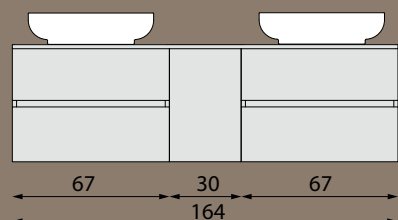

CIRASA

Séria CIRASA ponúka zásuvkové skrinky s dvoma typmi tenkých keramických umývadiel PIEDRA a PRACTICO. Umývadlá PRACTICO majú hĺbku iba 40 cm, sú preto vhodné do kúpeľní menších rozmerov. U skriniek o šírke 70, 80 a 100 cm je možné umývadlo PIEDRA nahradiť doskou pre umývadlo na postavenie. Tým vzniká viac rozmerových a dizajnových variantov. Skrinky sú dodávané s úchytkami v chrómovom prevedení, ale je možné dokúpiť aj iné typy úchytiok. Do zásuviek je možné doobjednať praktické organizéry.