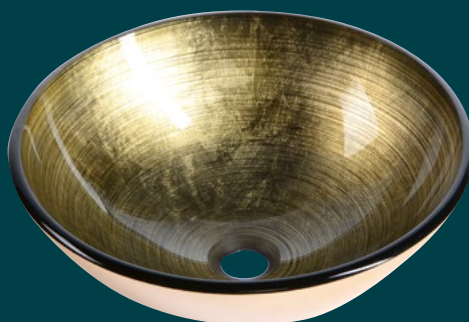

Art. AL5318-52
Ø 40 cm

Art. AL5318-63
Ø 40 cm

SKLENENÉ UMÝVADLÁ NA DOSKU |

MURANO

Art. AL5318-66
Ø 40 cm

Art. 2501-21
Ø 42 cm

Art. 2501-16
Ø 42 cm

Art. AL5318-77
Ø 40 cm