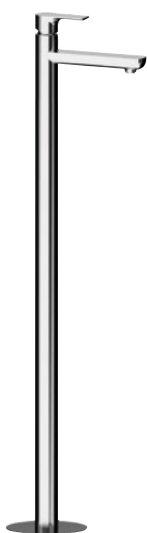

Vaňová batéria | Art. XA10

Sprchová batéria | Art. XA11

Sprchová batéria | Art. XA41
1 výstup

Sprchová batéria | Art. XA42
2 výstupy

Sprchová batéria | Art. XA52 / XA53
2/3 výstupy

Umývadlová batéria | Art. XA16