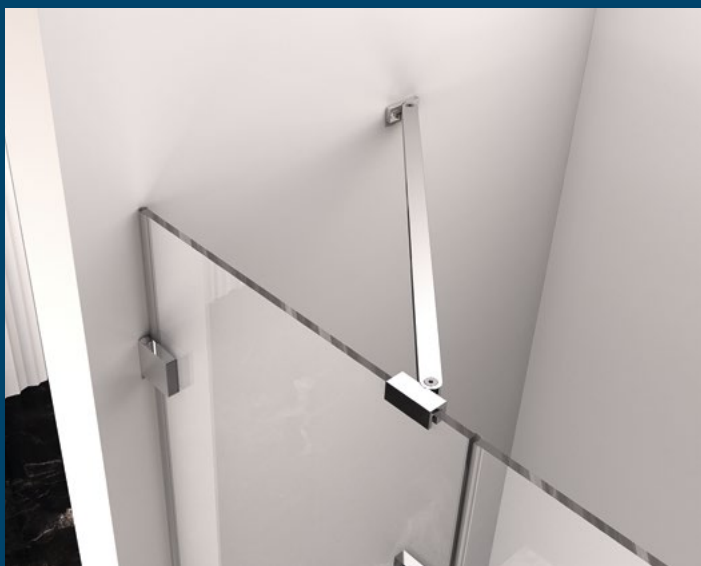

Zástena je osadená bezpečnostným sklom s hrúbkou 8 mm a štandardnou výškou 2000mm s povrchovou úpravou ANTIDROP pre ľahkú údržbu.

FORTIS LINE

Séria FORTIS LINE ponúka bezrámové pántové riešenie so zdvíhacím mechanizmom pre pohodlné otváranie. Séria má pochrómované pánty v minimalistickom prevedení a hranatom dizajne, ktoré sú zvnútra zapustené do skla pre ľahké čistenie. Ďalšou výhodou je jednoduchá montáž vďaka tolerancii nastavenia skiel 0–16 mm. Zástena je osadená bezpečnostným sklom s hrúbkou 8 mm a štandardnou výškou 2 000 mm s povrchovou úpravou ANTIDROP pre ľahkú údržbu.

| SPRCHOVÉ KÚTY

FORTIS EDGE

Bezprofilové pántové zásteny FORTIS EDGE v modernom prevedení. Minimalistické pochrómované pánty v nekompromisnom hranatom dizajne, zvnútra zapustené pre ľahké čistenie a so zdvíhacou funkciou pre pohodlné otváranie. Bezpečnostné číre sklo v hrúbke 8 mm a výške 2 000 mm je ošetrené povrchovou úpravou ANTIDROP pre ľahké čistenie.

*bezpečnostné
sklo 8 mm*

ZOOM LINE

Séria ZOOM LINE má hranaté otočné profily so zdvíhacím mechanizmom pre pohodlné otváranie s dlhou životnosťou. Otváranie dverí je možné dovnútra aj von s výnimkou štvrtkruhových zásten. Profily a madlá sú v povrchovej úprave eloxovaný hliník, jedná sa o najstálejšie a najodolnejšie farebné riešenie. Zástena je osadená bezpečnostným sklom o hrúbke 6 mm a štandardnej výške 1 900 mm (u varianty BLACK výška 2 000 mm) s povrchovou úpravou ANTIDROP pre ľahkú údržbu.