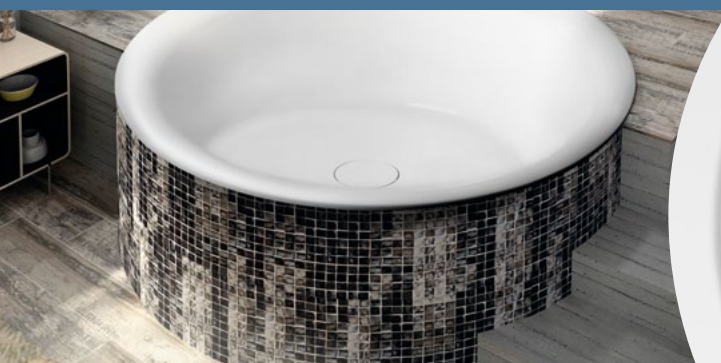

OBLO

Art. 72840