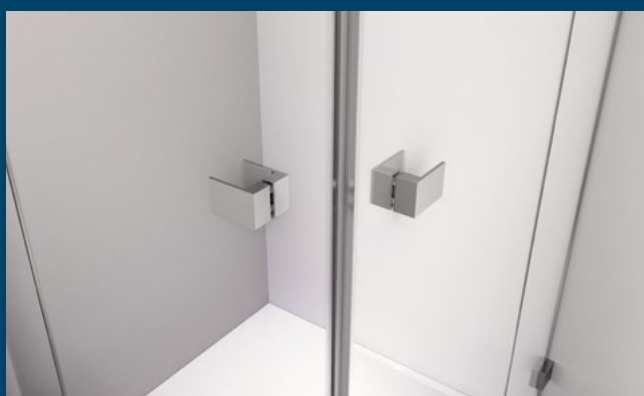

Zástena je osadená bezpečnostným sklom s hrúbkou 8 mm a štandardnou výškou 2000mm s povrchovou úpravou ANTIDROP pre ľahkú údržbu.

FORTIS LINE

Séria FORTIS LINE ponúka bezrámové pántové riešenie so zdvíhacím mechanizmom pre pohodlné otváranie. Séria má pochrómované pánty v minimalistickom prevedení a hranatom dizajne, ktoré sú zvnútra zapustené do skla pre ľahké čistenie. Ďalšou výhodou je jednoduchá montáž vďaka tolerancii nastavenia skiel 0–16 mm. Zástena je osadená bezpečnostným sklom s hrúbkou 8 mm a štandardnou výškou 2 000 mm s povrchovou úpravou ANTIDROP pre ľahkú údržbu.

| SPRCHOVÉ KÚTY

FORTIS EDGE

Bezprofilové pántové zásteny FORTIS EDGE v modernom prevedení. Minimalistické pochrómované pánty v nekompromisnom hranatom dizajne, zvnútra zapustené pre ľahké čistenie a so zdvíhacou funkciou pre pohodlné otváranie. Bezpečnostné číre sklo v hrúbke 8 mm a výške 2 000 mm je ošetrené povrchovou úpravou ANTIDROP pre ľahké čistenie.

*bezpečnostné
sklo 8 mm*

ZOOM LINE

Séria ZOOM LINE má hranaté otočné profily so zdvíhacím mechanizmom pre pohodlné otváranie s dlhou životnosťou. Otváranie dverí je možné dovnútra aj von s výnimkou štvrtkruhových zásten. Profily a madlá sú v povrchovej úprave eloxovaný hliník, jedná sa o najstálejšie a najodolnejšie farebné riešenie. Zástena je osadená bezpečnostným sklom o hrúbke 6 mm a štandardnej výške 1 900 mm (u varianty BLACK výška 2 000 mm) s povrchovou úpravou ANTIDROP pre ľahkú údržbu.