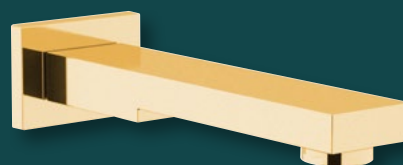

Art. BO417
délka 180 mm