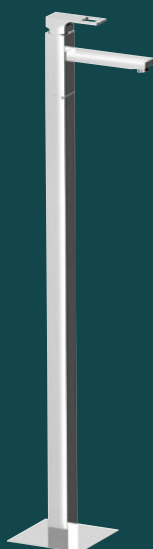

Sprchová batéria | Art. FT011

Sprchová batéria | Art. FT041
1 výstup

Sprchová batéria | Art. FT042
2 výstupy

Sprchová batéria | Art. 1102-62
2 výstupy

Umývadlová batéria | Art. FT016

Vaňová batéria | Art. FT021