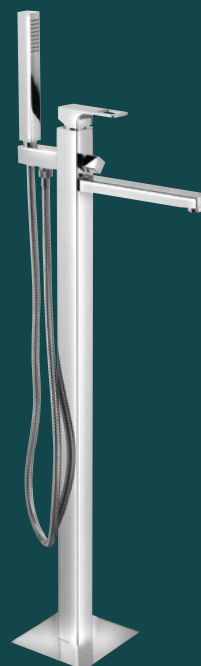

Sprchová batéria | Art. FT011

Sprchová batéria | Art. FT041
1 výstup

Sprchová batéria | Art. FT042
2 výstupy

Sprchová batéria | Art. 1102-62
2 výstupy

Umývadlová batéria | Art. FT016

Vaňová batéria | Art. FT021