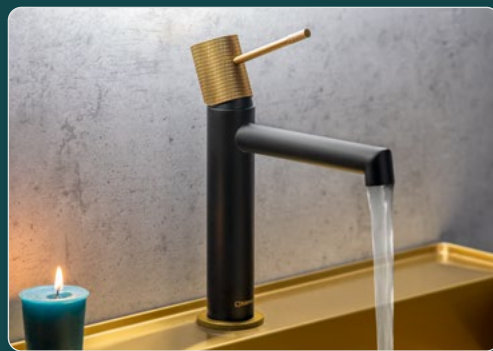

| VODOVODNÉ BATÉRIE

SOLARIS

*nový dizajn
v kúpeľňových
batériách*

**V E Ľ K Ý
V Ý B E R
F A R E B N Ý C H
K O M B I N Á C I Í**