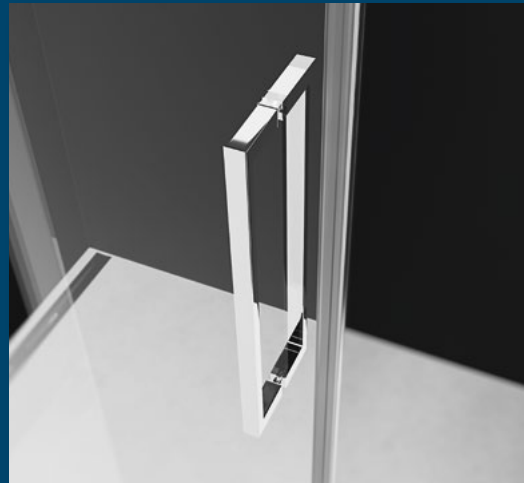

ARCHITEX LINE

Séria ARCHITEX LINE používa sklá bez kotviacich stenových profilov WALK-IN. Uchytenie skla je riešené pomocou zapustených profilov do keramického obkladu. Môžete si vybrať buď číre alebo šedé bezpečnostné sklo s hrúbkou 8 mm s povrchovou úpravou ANTIDROP pre ľahkú údržbu. Obrovskou výhodou je možnosť výroby skiel na mieru a ich uchytenie pri variante do stropu až do výšky 2 600 mm.

Zástena je osadená bezpečnostným sklom s hrúbkou 8 mm a štandardnou výškou 2000mm s povrchovou úpravou ANTIDROP pre ľahkú údržbu.

FORTIS LINE

Séria FORTIS LINE ponúka bezrámové pántové riešenie so zdvíhacím mechanizmom pre pohodlné otváranie. Séria má pochrómované pánty v minimalistickom prevedení a hranatom dizajne, ktoré sú zvnútra zapustené do skla pre ľahké čistenie. Ďalšou výhodou je jednoduchá montáž vďaka tolerancii nastavenia skiel 0–16 mm. Zástena je osadená bezpečnostným sklom s hrúbkou 8 mm a štandardnou výškou 2 000 mm s povrchovou úpravou ANTIDROP pre ľahkú údržbu.