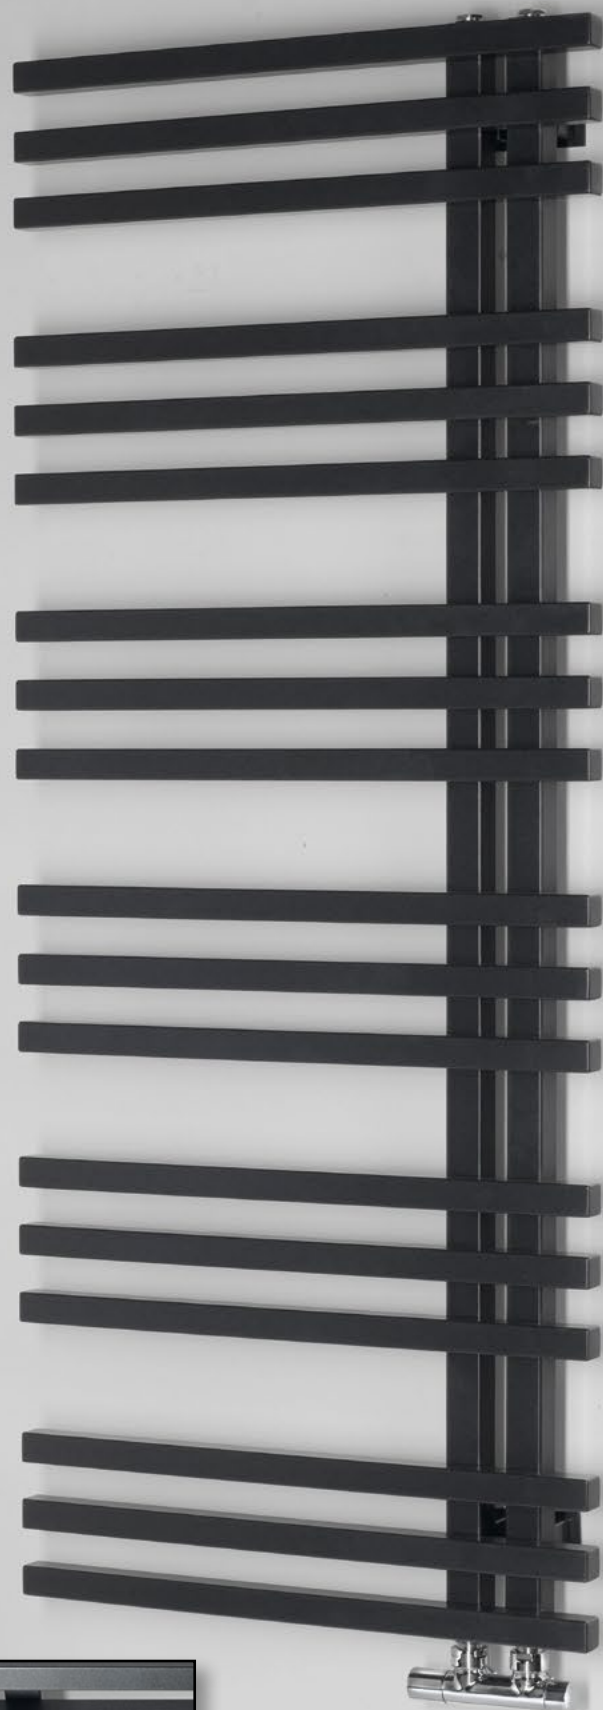

VYKUROVACIE
TELESO
MOŽNO ZAVESIŤ
OBOJSTRANNE

Farebné varianty

biela mat

čierna mat

Art. IR701W

| VYKUROVACIE TELESÁ

DORLION

VYKUROVACIE
TELESO
MOŽNO ZAVESIŤ
OBOJSTRANNE