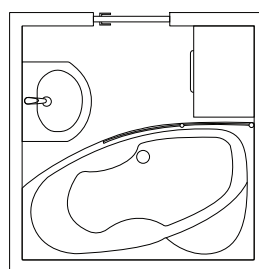

VERSYS R

70611 170x84/70x47 cm

15611 160x84/70x47 cm

JAZZ Sit-In Baths (other screen options on p. 416)

72913 120x75x39 cm

MD1216 120x165 cm Sliding Door

MD3116 75x165 cm Side Panel

Mamba bath installation options