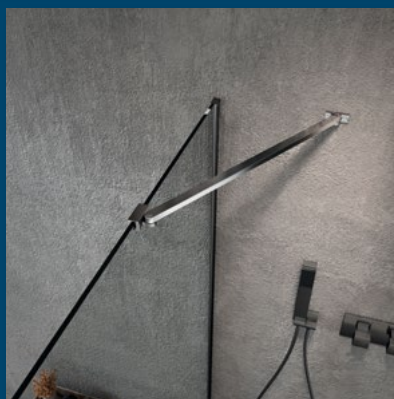

*sklopné
sedátko*

Art. CW1110W

Art. CW1220B

VARIO

Série WALK-IN zástěn VARIO nabízí chytré a flexibilní řešení podle individuálních a prostorových dispozic. Stavebnicový systém skel, vzpěr a profilů umožňuje promyšlené kombinace rozměrů, barev a tvarů zástěn – ať už ke stěně nebo do prostoru. Elegantní vzhled díky minimu komponentů v chromovém, černém matném, bílém matném nebo zlatém matném provedení je vhodný pro každou koupelnu. Široká nabídka 8 mm skel až do šíře 1 400 mm a výšky 2 000 mm ve čtyřech provedeních s povrchovou úpravou COATED GLASS pro jednoduchou údržbu.

flexibilní řešení WALK-IN zástěn

MODULAR SHOWER

Koncept zástěn MODULAR SHOWER nabízí variabilní řešení zástěn sestavitelných do téměř každého prostoru. Jednodílné sprchové zástěny ke stěně či do prostoru nebo kombinace pevných stěn a přídatných panelů umožňují vytvoření bezpočtu variant. Bezpečnostní čiré sklo o tloušťce 8 mm a výšce 2 000 mm je ošetřené povrchovou úpravou ANTIDROP pro snadné čištění.