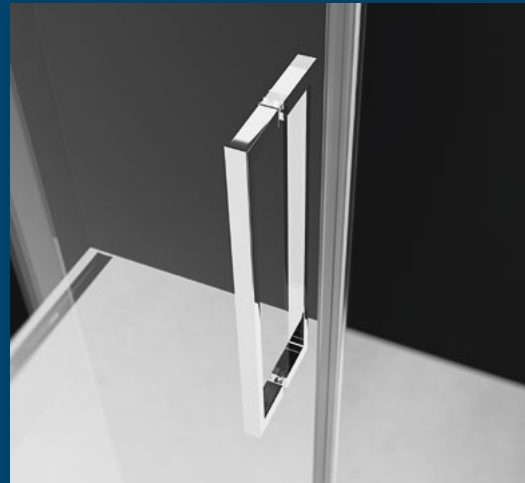

ARCHITEX LINE

Série ARCHITEX LINE používá skla bez kotvicích stěnových profilů WALK-IN. Uchycení skla je řešeno pomocí zapuštěných profilů do keramického obkladu. Můžete si vybrat buď čiré nebo šedé bezpečnostní sklo o tloušťce 8 mm s povrchovou úpravou ANTIDROP pro snadnou údržbu. Obrovskou výhodou je možnost výroby skel na míru a jejich uchycení u varianty do stropu až do výšky 2 600 mm.

ROLLS LINE

V sérii ROLLS LINE naleznete bezrámové řešení zástěn se spodním pojezdem. Pojezd je řešen velkopřůměrovými ložiskovými koly, která zajišťují tichý chod pojezdu. Navíc spodní vodící lišta slouží jako přetoková lišta.

Zástěna je osazena bezpečnostním sklem o tloušťce 8 mm a standardní výšce 2 000 mm s povrchovou úpravou ANTIDROP pro snadnou údržbu.

FORTIS LINE

Série FORTIS LINE nabízí bezrámové pantové řešení se zvedacím mechanismem pro pohodlné otevírání.