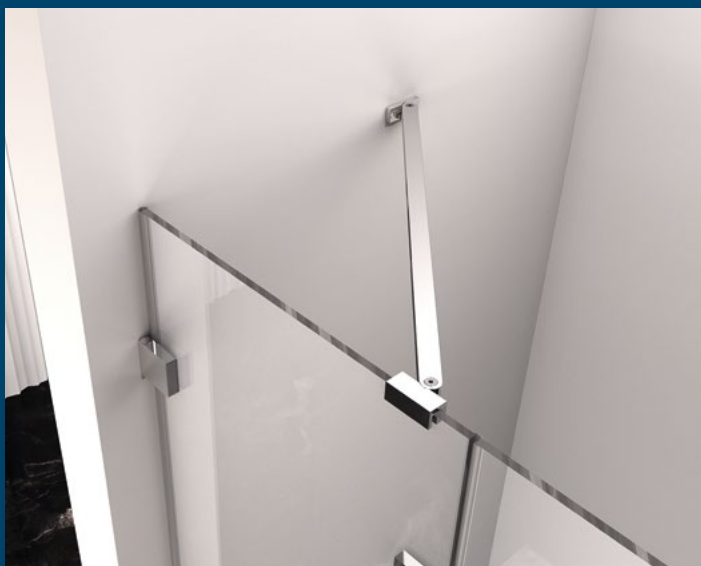

Zástěna je osazena bezpečnostním sklem o tloušťce 8 mm a standardní výšce 2 000 mm s povrchovou úpravou ANTIDROP pro snadnou údržbu.

FORTIS LINE

Série FORTIS LINE nabízí bezrámové pantové řešení se zvedacím mechanismem pro pohodlné otevírání.

Zástěna je osazena bezpečnostním sklem o tloušťce 8 mm a standardní výšce 2 000 mm s povrchovou úpravou ANTIDROP pro snadnou údržbu.

FORTIS EDGE

Bezprofilové pantové zástěny FORTIS EDGE v moderním provedení. Minimalistické pochromované panty v nekompromisním hranatém designu, zevnitř zapuštěné pro snadné čištění a se zvedací funkcí pro pohodlné otevírání. Bezpečnostní čiré sklo v tloušťce 8 mm a výšce 2 000 mm je ošetřené povrchovou úpravou ANTIDROP pro snadné čištění.

*bezpečnostní
sklo 8 mm*

ZOOM LINE

Série ZOOM LINE má hranaté otočné profily se zvedacím mechanismem pro pohodlné otevírání s dlouhou životností. Otevírání dveří je možné dovnitř i ven s výjimkou čtvrtkruhových zástěn. Profily a madla jsou v povrchové úpravě eloxovaný hliník, jedná se o nejstálejší a nejodolnější barevné řešení. Zástěna je osazena bezpečnostním sklem o tloušťce 6 mm a standardní výšce 1 900 mm (u varianty BLACK výška 2 000 mm) s povrchovou úpravou ANTIDROP pro snadnou údržbu.