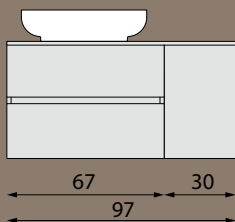

KOMBINOVANÉ ŠÍŘKY (v cm)