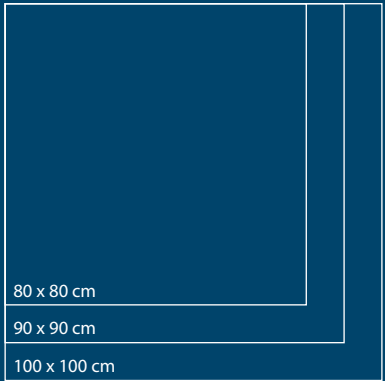

*strukturovaný
povrch*

90 x 120 cm

90 x 140 cm

90 x 160 cm

90 x 200 cm

LARCA

80 x 80 cm

90 x 90 cm