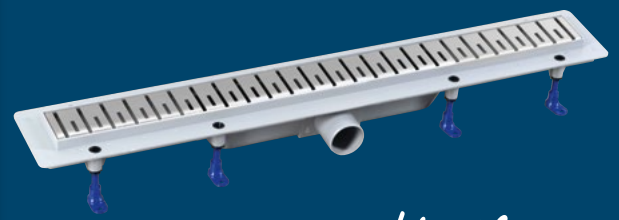

*široký výběr
rozměrů*

*lze upravit
na libovolný tvar*

*výběr barvy
podle vzorníku
RAL*

| SPRCHOVÉ KANÁLKY

SLIM SPRING

polysan

SLIM SPRING

KLAVER

barevné kombinace

*varianta
pro vložení
dlažby*

*moderní
design roštů*

ESSEFLOW

VANY

Nejlepší formu relaxace po náročném dni představuje bezpochyby pořádná vana. K dispozici je vám obrovská škála van různých tvarů a rozměrů, od 105 až po 200 cm. Díky tomu lze vanu umístit i do koupelen s omezeným prostorem nebo z ní naopak vytvořit dominantu celé koupelny. Je také důležité správně zvolit použitý materiál či konkrétní design vany tak, aby splňovala Vaše individuální požadavky a korespondovala s celkovým stylem koupelny.