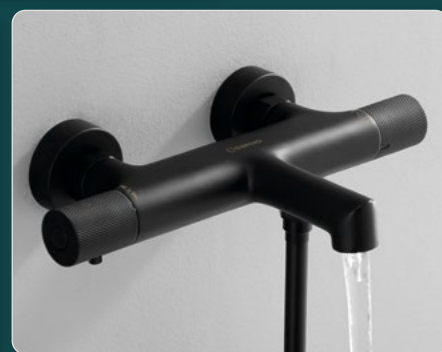

| VODOVODNÍ BATERIE

SOLARIS

*nový design
v koupelnových
bateriích*

**V E L K Ý
V Ý B Ě R
B A R E V N Ý C H
K O M B I N A C Í**