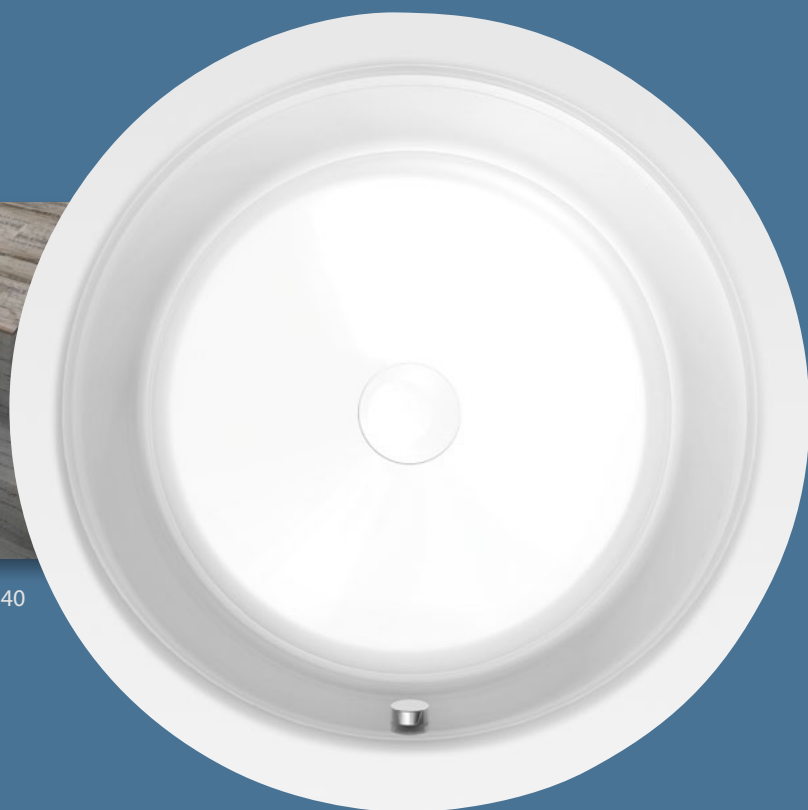

OBLO

DUPLA

*vana
pro dva*

*vhodné baterie
Pax a Spy*