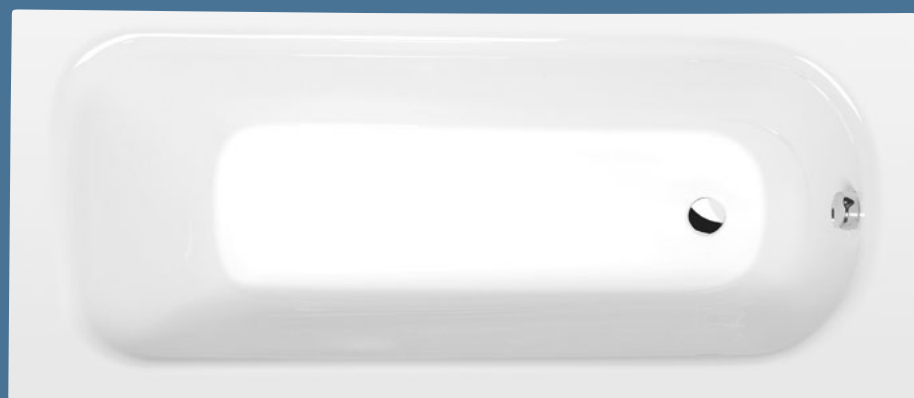

LAURA

Art. 24611

ASTRA B

Art. 32611