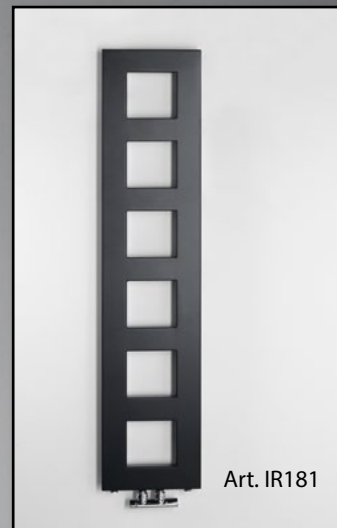

bílá mat

černá mat

Art. IR181

| OTOPNÁ TĚLESA

HORIZON

Art. IR195

černá mat

METRO