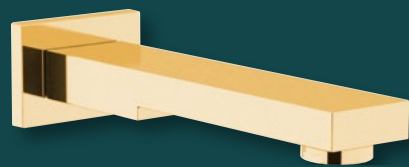

Čtyřprvková termostatická baterie
| Art. TH101

Art. 48B100
šířka 170 mm

Art. BD31051
šířka 80 mm

Art. 1102-49
délka 200 mm

Art. AVI004
šířka 240 mm

Art. JM049
délka 220 mm

Art. BO417
délka 180 mm

Art. 1205-03
délka 140 mm