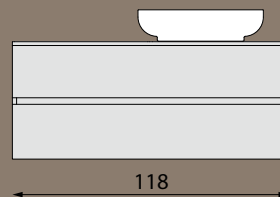

Art. DT200

Art. DT070

Art. DT070-3030

Art. DT300-3030

*unikátní sifon umožní
variabilní umístění umyvadla*

ZÁKLADNÍ ŠÍŘKY (v cm)

KOMBINOVANÉ ŠÍŘKY (v cm)

*kombinujte
podle svých představ*

CIRASA

Série CIRASA nabízí zásuvkové skříňky se dvěma typy tenkých keramických umyvadel PIEDRA a PRACTICO. Umyvadla PRACTICO mají hloubku pouhých 40 cm, jsou proto vhodná do koupelen menších rozměrů. U skříněk o šířce 70, 80 a 100 cm lze umyvadlo PIEDRA nahradit deskou pro umyvadlo na postavení. Tím vzniká více rozměrových a designových variant. Skříňky jsou dodávány s úchytkami v chromovém provedení, ale lze dokoupit i jiné typy úchytek. Do zásuvek je možné doobjednat praktické organizéry.