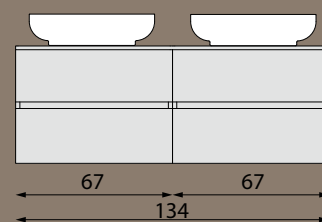

KOMBINOVANÉ ŠÍŘKY (v cm)