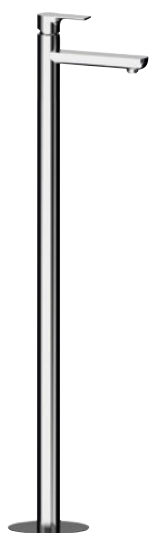

Vanová baterie | Art. XA21

Sprchový sloup | Art. KU322

Barevné varianty

chrom

bílá mat

černá mat

| VODOVODNÍ BATERIE

SOLARIS