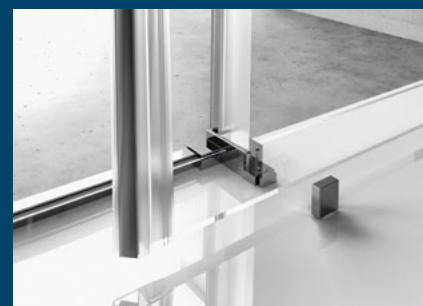

hřtanaté pojezdy