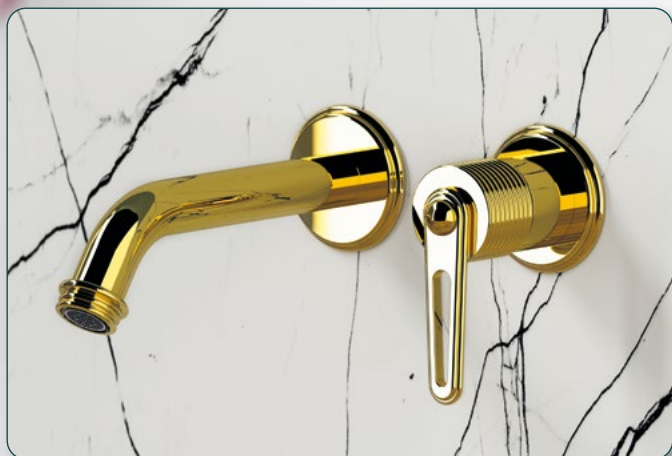

Umyvadlová baterie | Art. BB002

VODOVODNÍ BATERIE

BEBÉ

*propojení historie
a moderny*