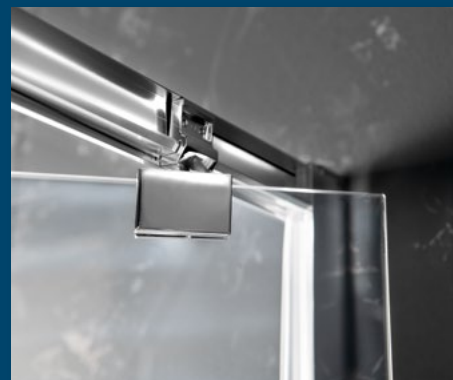

hřtanaté pojezdy

SIGMA SIMPLY

Série SIGMA SIMPLY nabízí výběr ze dvou druhů skleněných výplní: čiré sklo a sklo Brick. Má zdvojené ložiskové pojezdy, kde spodní jsou výklopné pro pohodlné čištění. U pivotových dveří je sklo uchyceno v otočném pantu, který zaručuje dlouhou životnost. Zástěna je osazena bezpečnostním sklem o tloušťce 6 mm, výšce 1 900 mm s povrchovou úpravou COATED GLASS pro snadnou údržbu.

*pohodlné
čištění*

*magnetické
těsnění*

SPRCHOVÉ KOUTY

DRAGON

Série DRAGON má posuvné dveře zavěšené na kolejnici, které se pohybují na masivních ložiskových kolech, zaručujících bezvadný chod po mnoho let. Zástěna je osazena bezpečnostním sklem o tloušťce 8 mm a výšce 2 000 mm s povrchovou úpravou COATED GLASS pro snadnou údržbu.