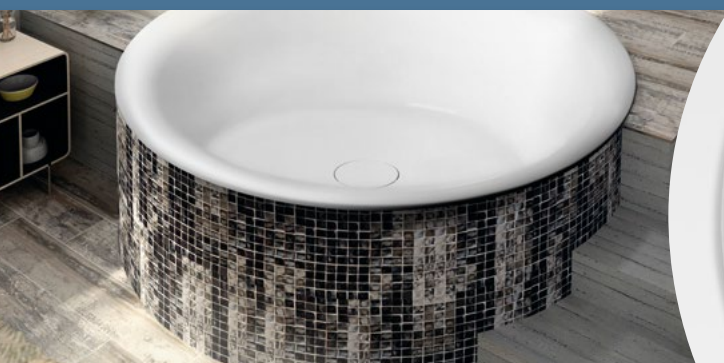

OBLO

Art. 72840