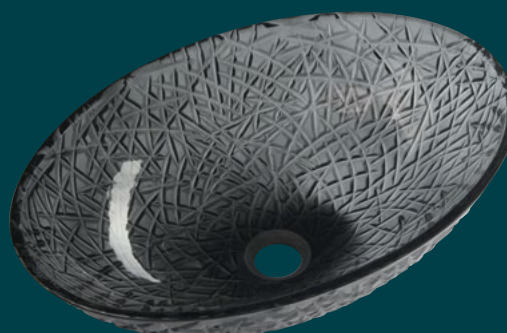

Art. TY181W
Ø 42 cm

Art. TY165
Ø 42 cm

Art. TY223
54 x 39,5 cm

SKLENĚNÁ UMYVADLA NA DESKU |

BEAUTY

Art. 2501-04
Ø 42 cm

Art. TY214Z
Ø 39,5 cm

Art. 2501-19
Ø 42 cm