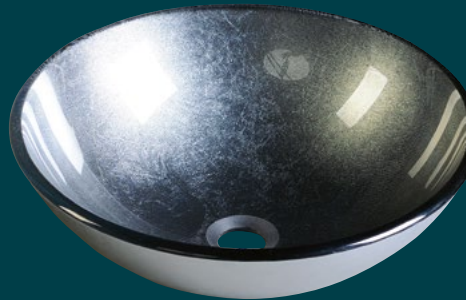

Art. AL5318-52
Ø 40 cm

Art. AL5318-63
Ø 40 cm

SKLENĚNÁ UMYVADLA NA DESKU |

MURANO

Art. AL5318-66
Ø 40 cm

Art. 2501-21
Ø 42 cm

Art. 2501-16
Ø 42 cm

Art. AL5318-77
Ø 40 cm