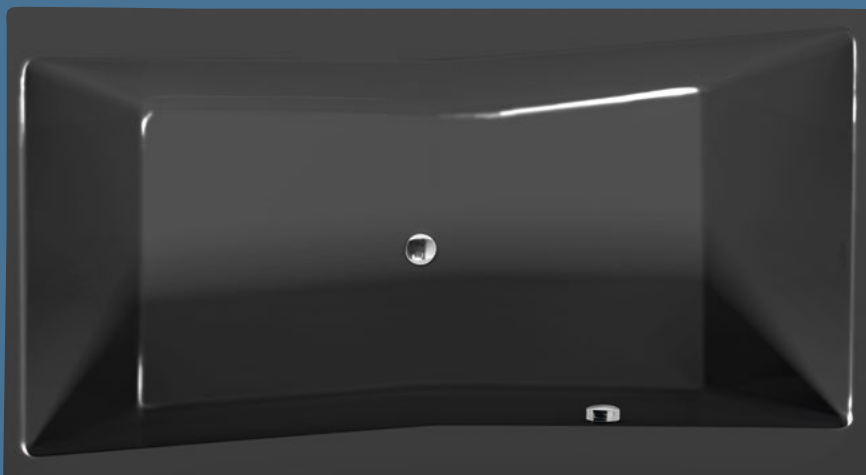

QUEST

Art. 78511.30

Art. 71710