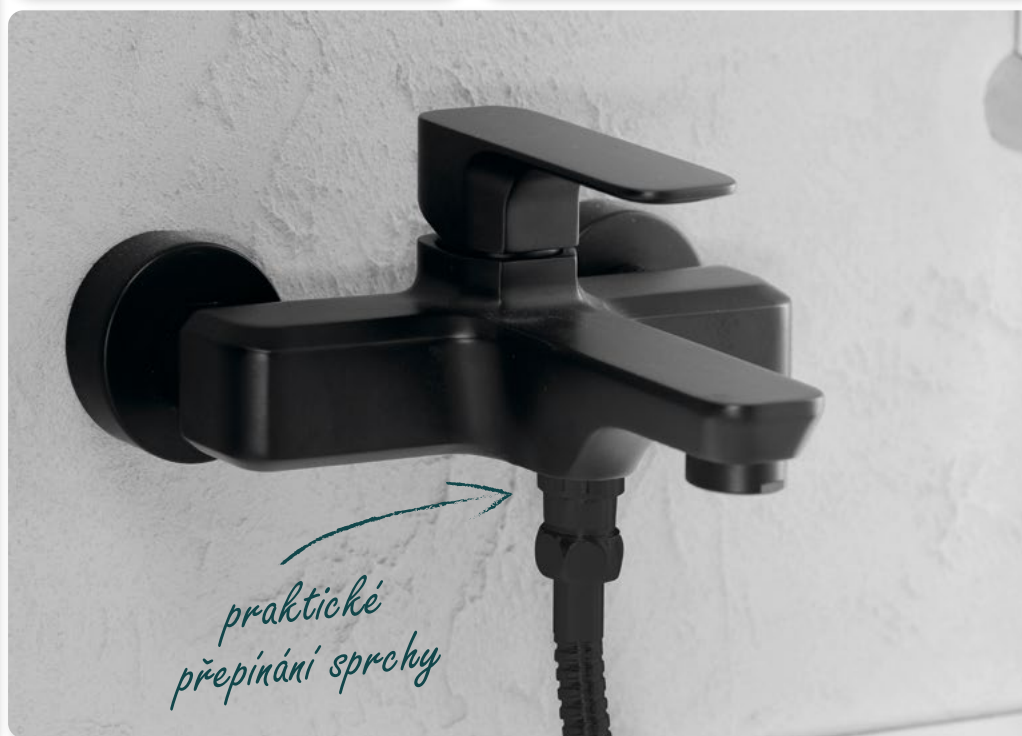

ŠIROKÝ
VÝBĚR
BAREV
A TYPŮ