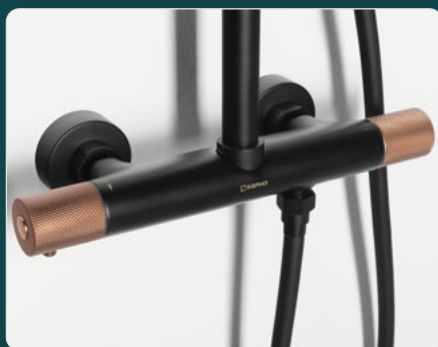

| VODOVODNÍ BATERIE

SOLARIS

*nový design
v koupelnových
bateriích*

**V E L K Ý
V Ý B Ě R
B A R E V N Ý C H
K O M B I N A C Í**