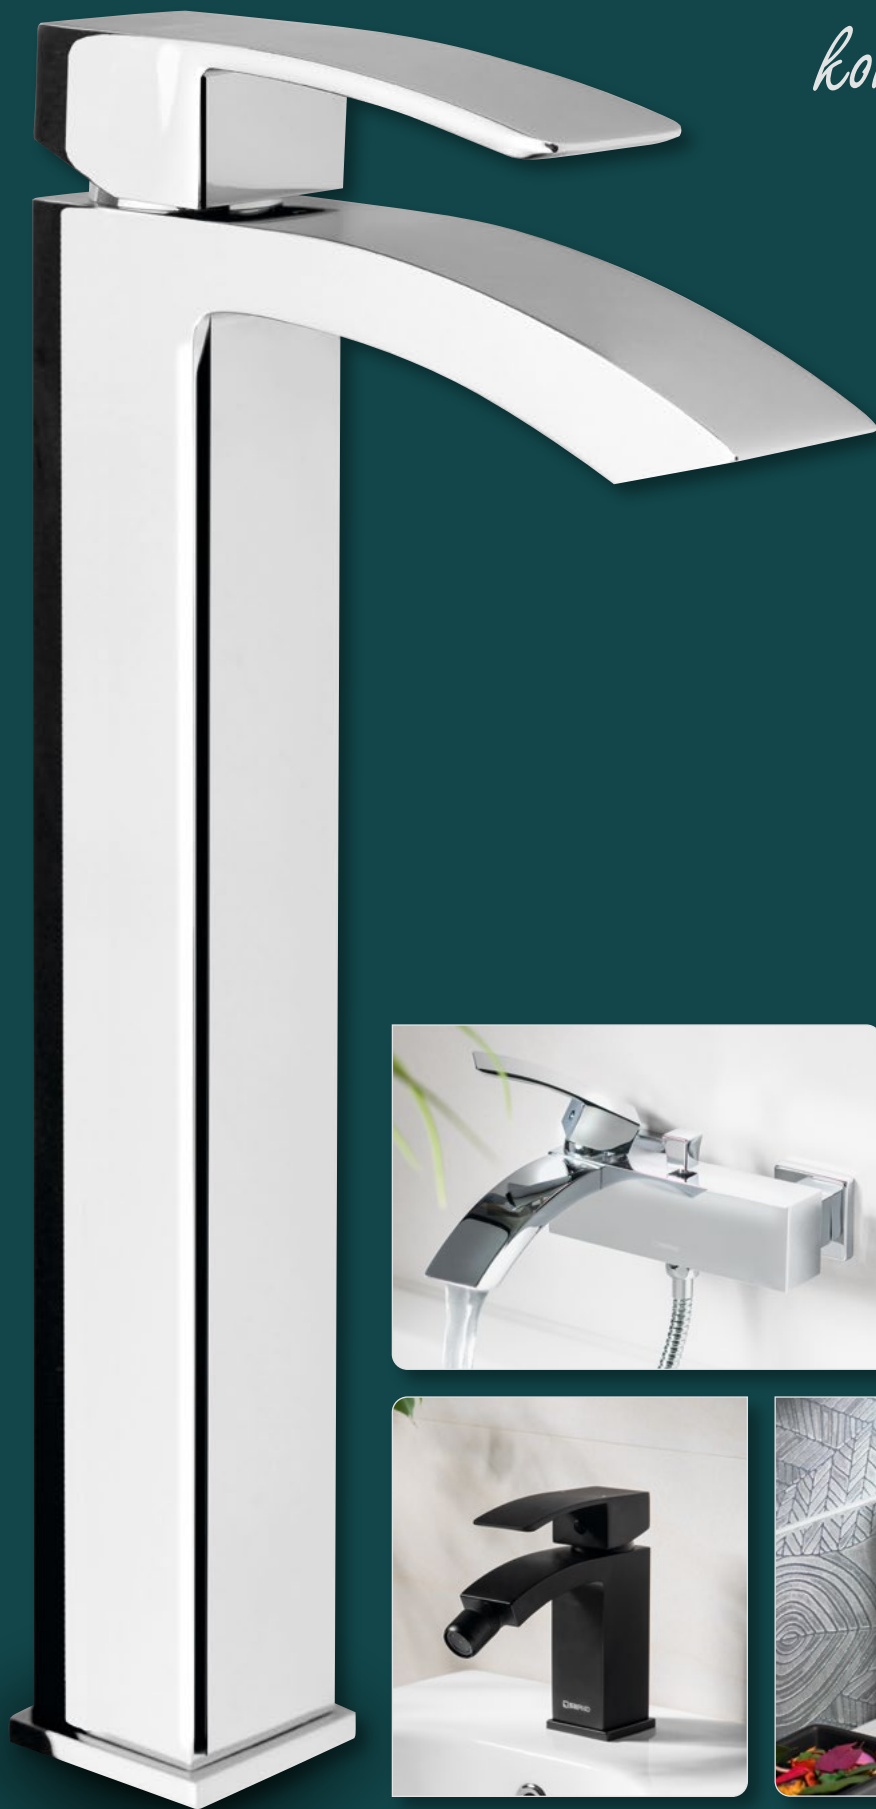

Barevné varianty

chrom

černá mat

GINKO

*Kombinace hranatých
a oblých tvarů*

Umyvadlová baterie | Art. 1101-02

Umyvadlová baterie | Art. 1101-04

Umyvadlová baterie | Art. 1101-06