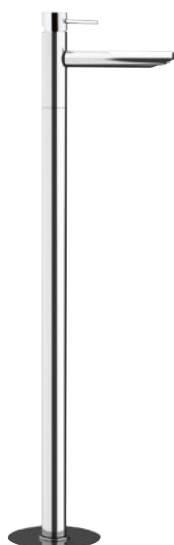

Umyvadlová baterie | Art. 5516