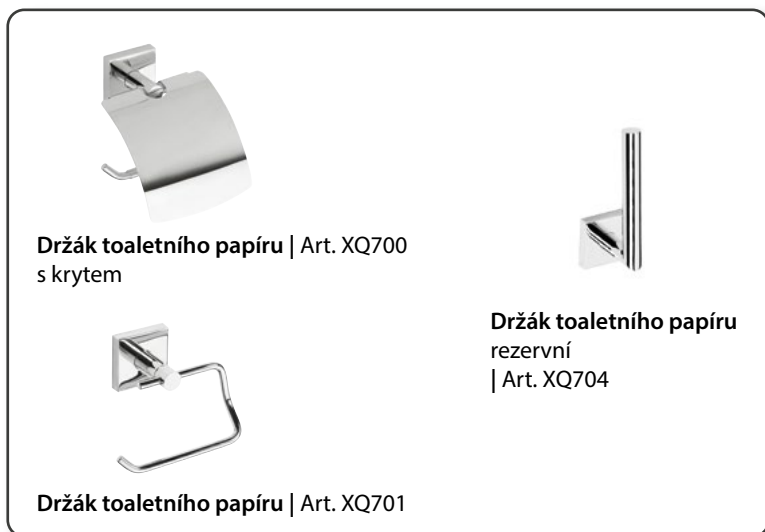

Trojháček | Art. XQ204
otočný

Dvojháček | Art. XQ201

Skleněná polička | Art. XQ602
včetně držáků, mléčné sklo

Skleněná polička | Art. XQ604
včetně držáků, mléčné sklo

Držák ručníků | Art. XQ406

Držák toaletního papíru | Art. XQ700
s krytem

Držák toaletního papíru
rezervní
| Art. XQ704

Držák toaletního papíru | Art. XQ701

Otočný držák ručníků | Art. XQ405
dvojitý

Držák ručníků | Art. XQ401

Držák ručníků | Art. XQ404
dvojitý

INSIA

Dávkač mýdla | Art. IS019
mléčné sklo