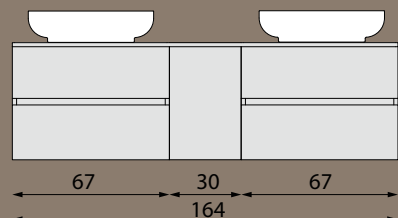

Art. DT200

Art. DT070

Art. DT070-3030

Art. DT300-3030

*unikátní sifon umožní
variabilní umístění umyvadla*

ZÁKLADNÍ ŠÍŘKY (v cm)

KOMBINOVANÉ ŠÍŘKY (v cm)

*kombinujte
podle svých představ*

CIRASA

Série CIRASA nabízí zásuvkové skříňky se dvěma typy tenkých keramických umyvadel PIEDRA a PRACTICO. Umyvadla PRACTICO mají hloubku pouhých 40 cm, jsou proto vhodná do koupelen menších rozměrů. U skříněk o šířce 70, 80 a 100 cm lze umyvadlo PIEDRA nahradit deskou pro umyvadlo na postavení. Tím vzniká více rozměrových a designových variant. Skříňky jsou dodávány s úchytkami v chromovém provedení, ale lze dokoupit i jiné typy úchytek. Do zásuvek je možné doobjednat praktické organizéry.