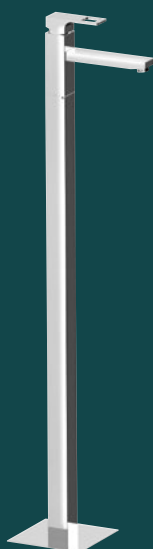

Sprchová baterie | Art. FT041
1 výstup

Sprchová baterie | Art. FT042
2 výstupy

Sprchová baterie | Art. 1102-62
2 výstupy

Umyvadlová baterie | Art. FT016

Vanová baterie | Art. FT021

Barevné varianty

chrom

bílá mat