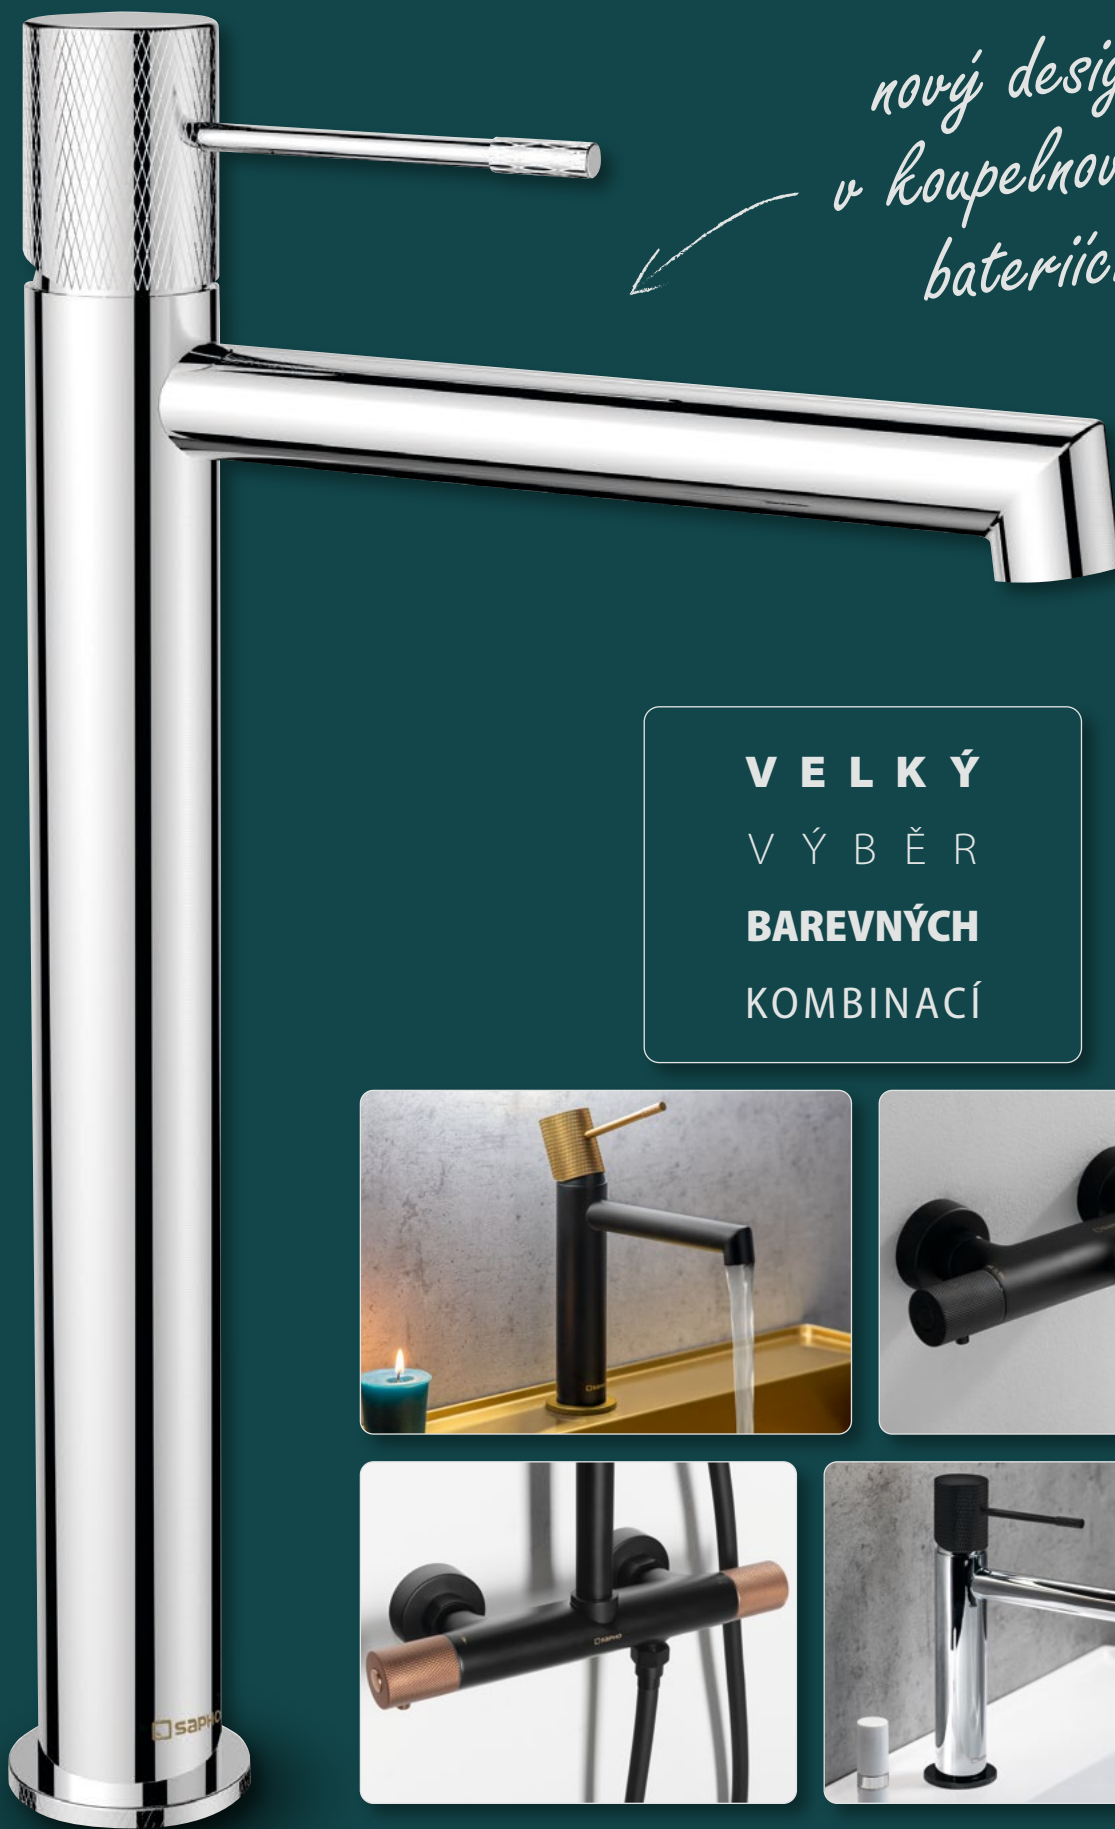

Umyvadlová baterie | Art. WD002

| VODOVODNÍ BATERIE

SOLARIS

*nový design
v koupelnových
bateriích*

**V E L K Ý
V Ý B Ě R
B A R E V N Ý C H
K O M B I N A C Í**