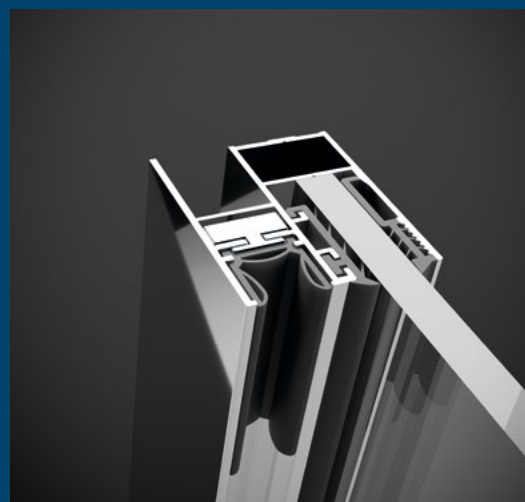

ARCHITEX LINE

Série ARCHITEX LINE používá skla bez kotvicích stěnových profilů WALK-IN. Uchycení skla je řešeno pomocí zapuštěných profilů do keramického obkladu. Můžete si vybrat buď čiré nebo šedé bezpečnostní sklo o tloušťce 8 mm s povrchovou úpravou ANTIDROP pro snadnou údržbu. Obrovskou výhodou je možnost výroby skel na míru a jejich uchycení u varianty do stropu až do výšky 2 600 mm.

ROLLS LINE

V sérii ROLLS LINE naleznete bezrámové řešení zástěn se spodním pojezdem. Pojezd je řešen velkopřůměrovými ložiskovými koly, která zajišťují tichý chod pojezdu. Navíc spodní vodící lišta slouží jako přetoková lišta.

Zástěna je osazena bezpečnostním sklem o tloušťce 8 mm a standardní výšce 2 000 mm s povrchovou úpravou ANTIDROP pro snadnou údržbu.

FORTIS LINE

Série FORTIS LINE nabízí bezrámové pantové řešení se zvedacím mechanismem pro pohodlné otevírání.