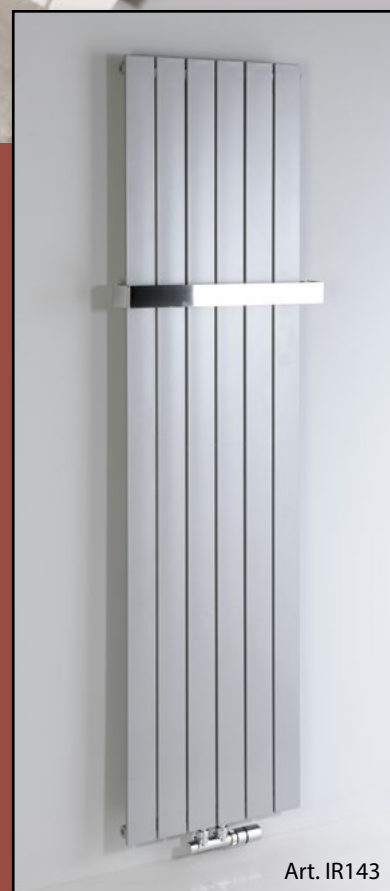

Art. IR143

Barevné varianty

bílá

metalická
stříbrná

břidlice
s texturou