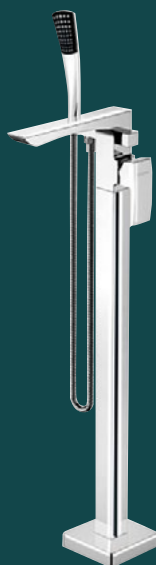

Sprchová baterie | Art. 1101-44
3 výstupy

Výtoková hubice | Art. 1205-03

Vanová baterie | Art. 1101-21

Sprchový sloup | Art. 1101-43

Barevné varianty

chrom

černá mat

FORATA