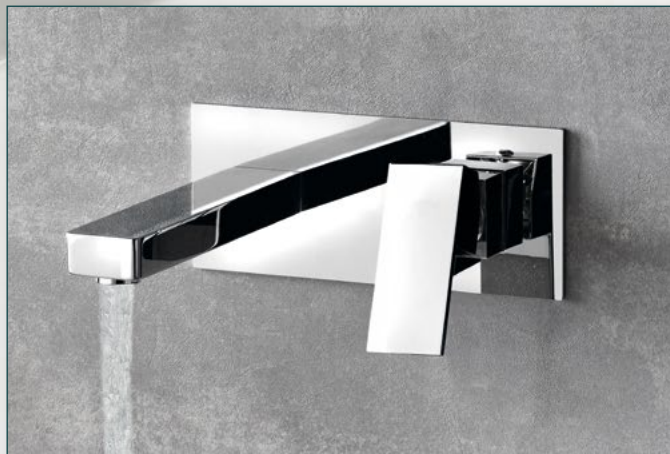

Umyvadlová baterie | Art. 1102-02