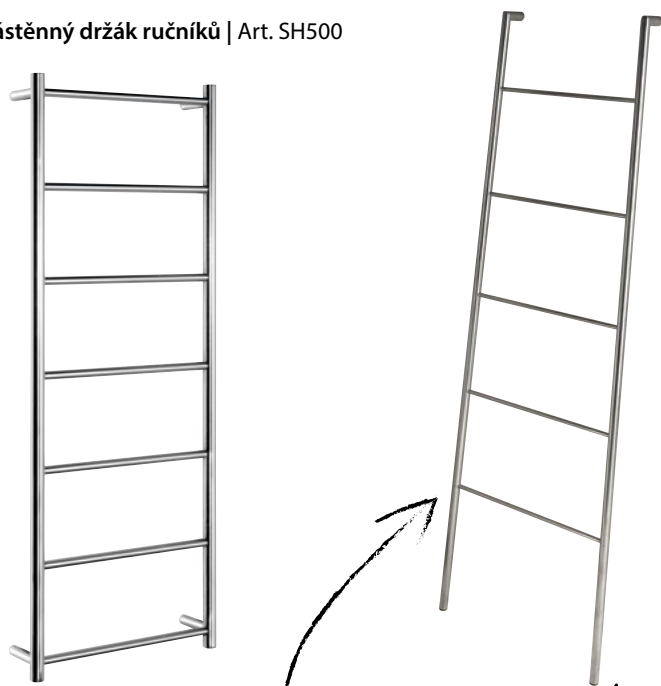

SHICK

Nástěnný držák ručníků | Art. SH500