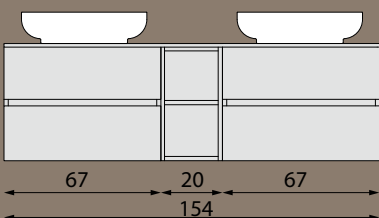

Art. DT200

Art. DT070

Art. DT070-3030

Art. DT300-3030

*unikátní sifon umožní
variabilní umístění umyvadla*

ZÁKLADNÍ ŠÍŘKY (v cm)

KOMBINOVANÉ ŠÍŘKY (v cm)

*kombinujte
podle svých představ*

CIRASA

Série CIRASA nabízí zásuvkové skříňky se dvěma typy tenkých keramických umyvadel PIEDRA a PRACTICO. Umyvadla PRACTICO mají hloubku pouhých 40 cm, jsou proto vhodná do koupelen menších rozměrů. U skříněk o šířce 70, 80 a 100 cm lze umyvadlo PIEDRA nahradit deskou pro umyvadlo na postavení. Tím vzniká více rozměrových a designových variant. Skříňky jsou dodávány s úchytkami v chromovém provedení, ale lze dokoupit i jiné typy úchytek. Do zásuvek je možné doobjednat praktické organizéry.