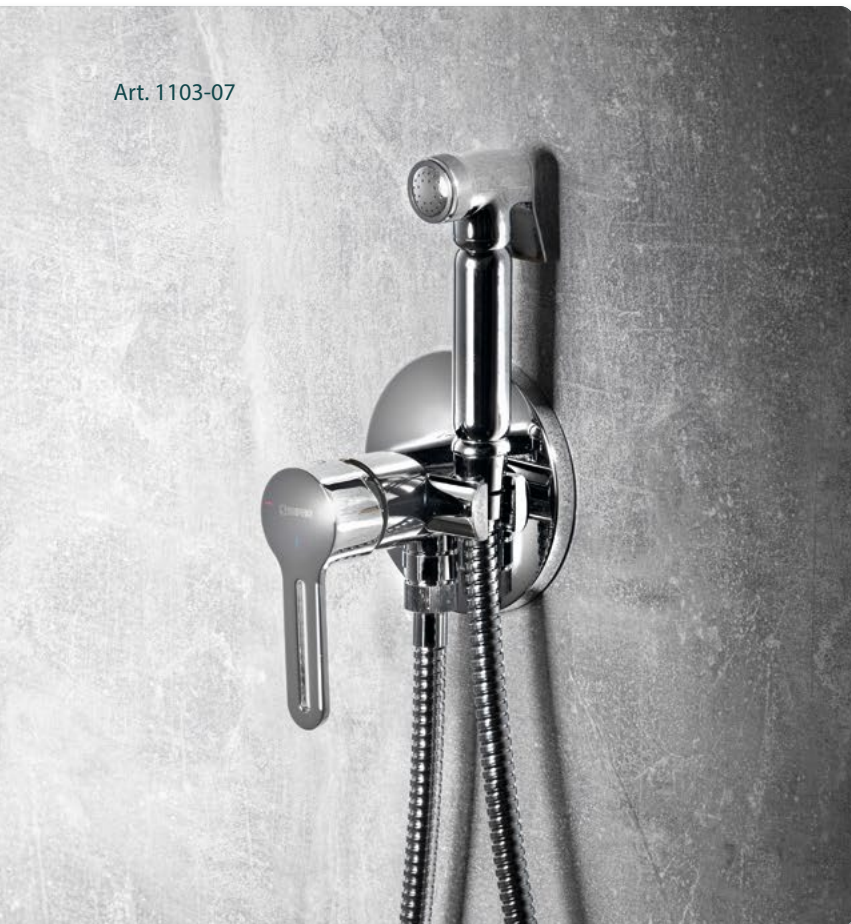

Art. CR210CRO
délka 210 mm

LATUS
| Art. 1102-10

GINKO
| Art. 1101-21B

FORATA
| Art. FT021/14

BEBÉ
| Art. BB021/17

SPY
| Art. PY21

RHAPSODY
| Art. R5018B

Art. 1103-07