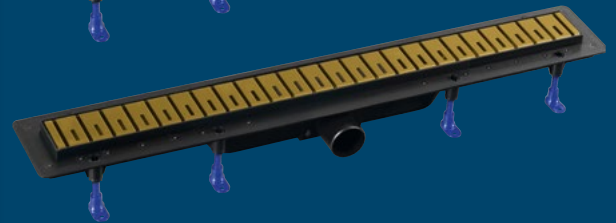

barevné kombinace

*varianta
pro vložení
dlažby*

*moderní
design roštů*

ESSEFLOW

VANY

Nejlepší formu relaxace po náročném dni představuje bezpochyby pořádná vana. K dispozici je vám obrovská škála van různých tvarů a rozměrů, od 105 až po 200 cm. Díky tomu lze vanu umístit i do koupelen s omezeným prostorem nebo z ní naopak vytvořit dominantu celé koupelny. Je také důležité správně zvolit použitý materiál či konkrétní design vany tak, aby splňovala Vaše individuální požadavky a korespondovala s celkovým stylem koupelny.