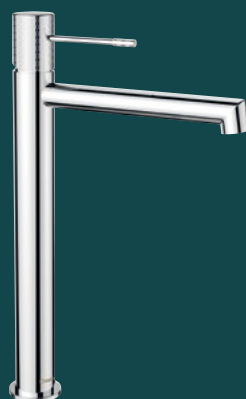

Umyvadlová baterie | Art. WD006