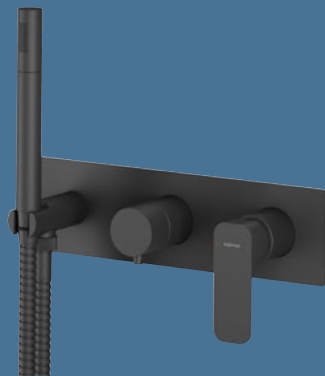

Art. 88119

Zástěna PARANA | Art. 30346B

LAURA

Art. 24611

ASTRA B

Art. 32611

SLIM VANY S NÍZKÝM OKRAJEM 18 MM

SIMONA