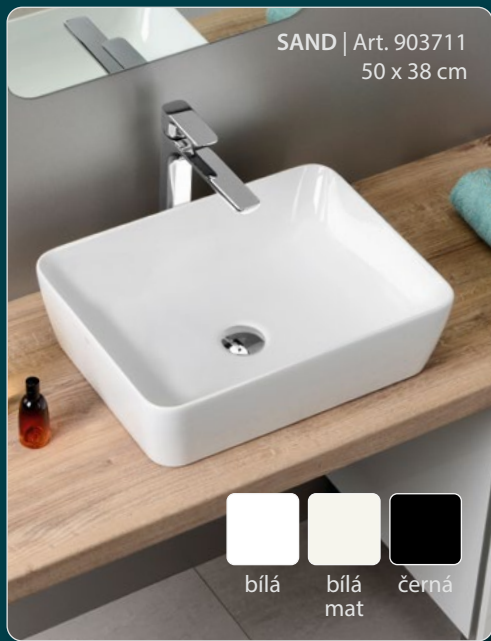

Art. AU203
50 x 35 cm

Art. AU402
55 x 42 cm

MINOS | Art. 4057
45 x 26 cm

*také ve variantě
černá mat*

ZOE | Art. AR495
37 x 18 cm

ASTER | Art. AR499
Ø 28 x 11 cm

GERDA | Art. AR362
36 x 25 cm

VODOVODNÍ