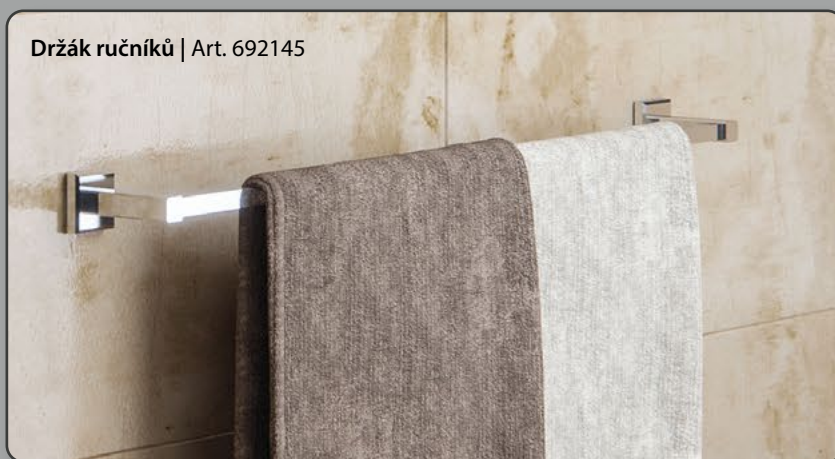

WC štětka na postavení
 | Art. 6933

Stojan s držákem ručníků
 | Art. 783113

Držák toaletního papíru s krytem
 | Art. 6925

Držák toaletního papíru | Art. 6924

Držák ručníků otevřený
 | Art. 6970

Držák ručníků | Art. 692145