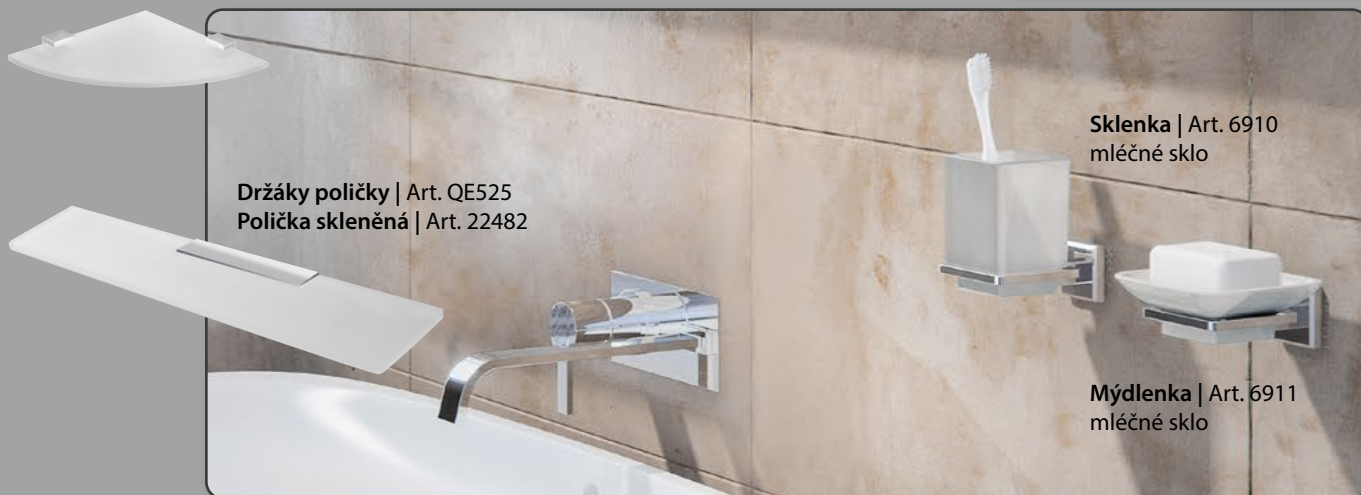

Držáky poličky | Art. XJ018
Polička skleněná | Art. 22487

Držáky poličky | Art. QE525
Polička skleněná | Art. 22482

Sklenka | Art. 6910
mléčné sklo

Mýdlenka | Art. 6911
mléčné sklo