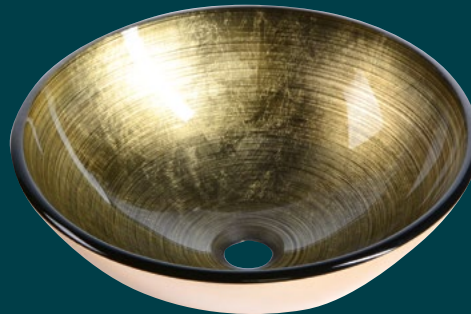

Art. AL5318-52
Ø 40 cm

Art. AL5318-63
Ø 40 cm

SKLENĚNÁ UMYVADLA NA DESKU |

MURANO

Art. AL5318-66
Ø 40 cm

Art. 2501-21
Ø 42 cm

Art. 2501-16
Ø 42 cm

Art. AL5318-77
Ø 40 cm