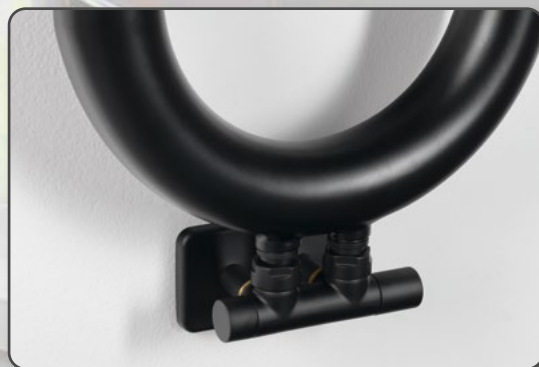

bílá mat

černá mat

Art. IR181

| OTOPNÁ TĚLESA

HORIZON

Art. IR195

černá mat

METRO