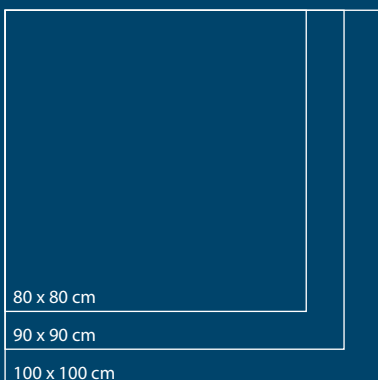

| SPRCHOVÉ VANIČKY LITÝ MRAMOR

FLEXIA

Pokud chcete, aby Vaše koupelna byla pohodlná, funkční a praktická, je zásadní, abyste využili každý kousek prostoru na maximum. Toho lze dosáhnout volbou koupelnového vybavení, které je možné přizpůsobit danému prostoru, například sprchových vaniček FLEXIA. Díky možnosti úpravy rozměrů je kolekce vaniček FLEXIA všestranným řešením vhodným i pro ty nejmenší prostory. S vaničkami na míru překonáte jakékoli překážky, ať už jde o nedostatek místa či třeba nepohodlný sloupek v prostoru koupelny.

*široký výběr
rozměrů*