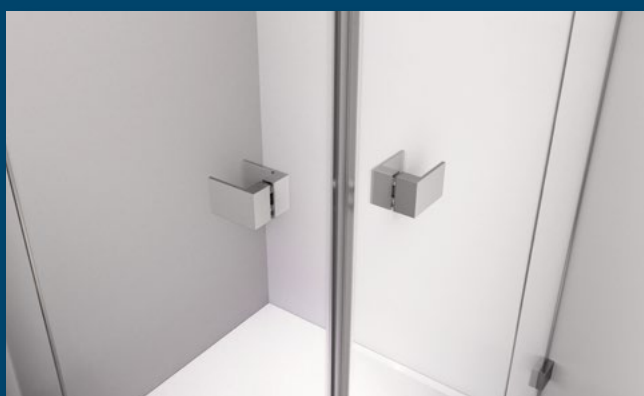

Zástěna je osazena bezpečnostním sklem o tloušťce 8 mm a standardní výšce 2 000 mm s povrchovou úpravou ANTIDROP pro snadnou údržbu.

FORTIS EDGE

Bezprofilové pantové zástěny FORTIS EDGE v moderním provedení. Minimalistické pochromované panty v nekompromisním hranatém designu, zevnitř zapuštěné pro snadné čištění a se zvedací funkcí pro pohodlné otevírání. Bezpečnostní čiré sklo v tloušťce 8 mm a výšce 2 000 mm je ošetřené povrchovou úpravou ANTIDROP pro snadné čištění.

*bezpečnostní
sklo 8 mm*

ZOOM LINE

Série ZOOM LINE má hranaté otočné profily se zvedacím mechanismem pro pohodlné otevírání s dlouhou životností. Otevírání dveří je možné dovnitř i ven s výjimkou čtvrtkruhových zástěn. Profily a madla jsou v povrchové úpravě eloxovaný hliník, jedná se o nejstálejší a nejodolnější barevné řešení. Zástěna je osazena bezpečnostním sklem o tloušťce 6 mm a standardní výšce 1 900 mm (u varianty BLACK výška 2 000 mm) s povrchovou úpravou ANTIDROP pro snadnou údržbu.