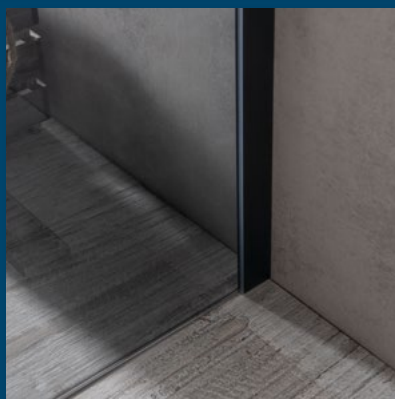

*sklopné
sedátko*

Art. CW1110W

Art. CW1220B

VARIO

Série WALK-IN zástěn VARIO nabízí chytré a flexibilní řešení podle individuálních a prostorových dispozic. Stavebnicový systém skel, vzpěr a profilů umožňuje promyšlené kombinace rozměrů, barev a tvarů zástěn – ať už ke stěně nebo do prostoru. Elegantní vzhled díky minimu komponentů v chromovém, černém matném, bílém matném nebo zlatém matném provedení je vhodný pro každou koupelnu. Široká nabídka 8 mm skel až do šíře 1 400 mm a výšky 2 000 mm ve čtyřech provedeních s povrchovou úpravou COATED GLASS pro jednoduchou údržbu.