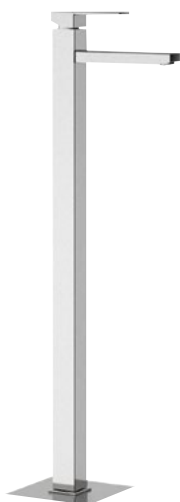

Sprchová baterie | Art. 1102-63
3 výstupy

Vanová baterie | Art. 1102-09
2 výstupy

Vanová baterie | Art. 1102-45
2/3 výstupy

Umyvadlová baterie | Art. 1102-16

Vanová baterie | Art. 1102-10

Sprchový sloup | Art. 1102-03