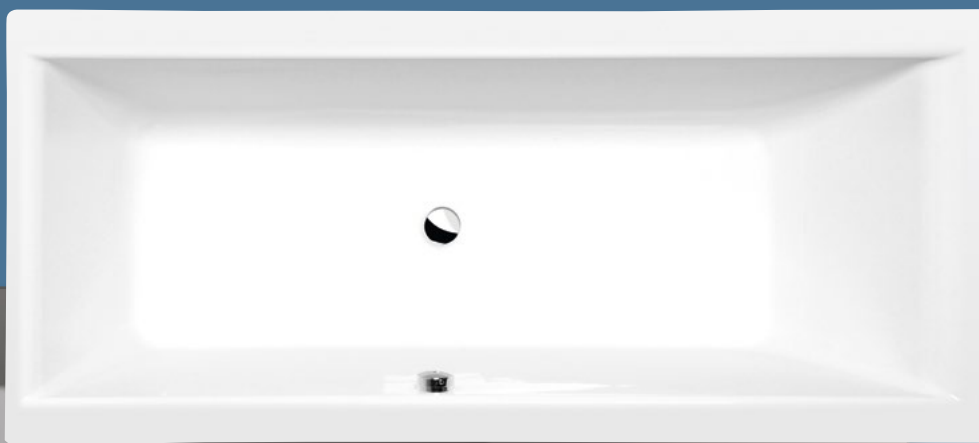

CLEO

Art. 13111

SLIM VANY S NÍZKÝM OKRAJEM 18 MM