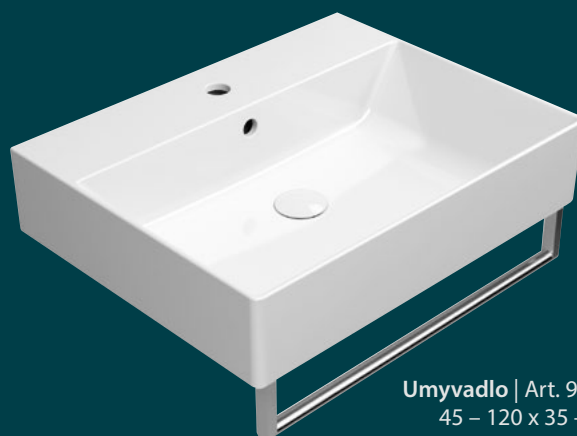

Umyvadlo | Art. 9451111
100 x 47 cm

Umyvadlo na desku
| Art. 9485111
45 x 35 cm

KERAMICKÁ UMYVADLA A UMÝVÁTKA |

KUBE X

extraglaze antibacterial®

Umývátko | Art. 9486111
40, 50 x 23, 25 cm

Umyvadlo | Art. 9431111
45 – 120 x 35 – 47 cm

Držák ručníků | Art. PASAND60

Umyvadlo na desku
| Art. 942711
Ø 32, 45 cm

Umyvadlo na desku
| Art. 945811
60 x 37 cm

Umyvadlo na desku
| Art. 945311
50, 60 x 37 cm

Art. 10NF65050-2N
50 x 36 cm

Art. 10NF65055-2S
55 x 36 cm