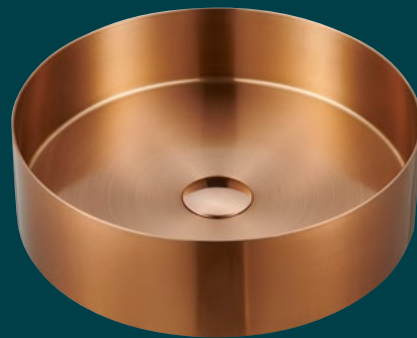

Art. FG026
60 x 40 cm

Art. FG014
47,5 x 36,5 cm

Art. AU401
Ø 38 cm

Art. AU103
50 x 35 cm

NEREZOVÁ UMYVADLA NA DESKU |

AURUM

Art. AU201
Ø 38 cm

Art. AU301
Ø 38 cm