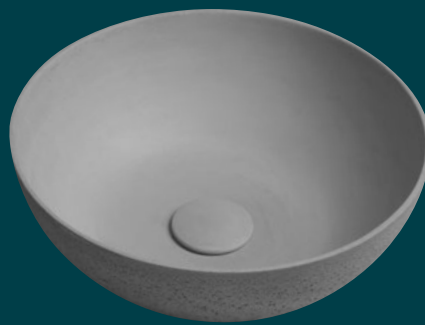

Art. FG121
60 x 40 cm

Art. FG035
Ø 39 cm

Art. FG037
Ø 39 cm

BETONOVÁ UMYVADLA NA DESKU |

FORMIGO

Art. FG038
Ø 39 cm

Art. FG033
Ø 39 cm

Art. FG039
Ø 39 cm