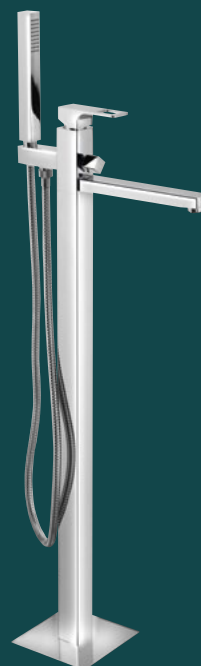

Sprchová baterie | Art. FT041
1 výstup

Sprchová baterie | Art. FT042
2 výstupy

Sprchová baterie | Art. 1102-62
2 výstupy

Umyvadlová baterie | Art. FT016

Vanová baterie | Art. FT021

Barevné varianty

chrom

bílá mat