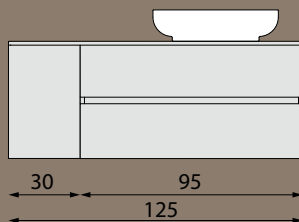

KOMBINOVANÉ ŠÍŘKY (v cm)