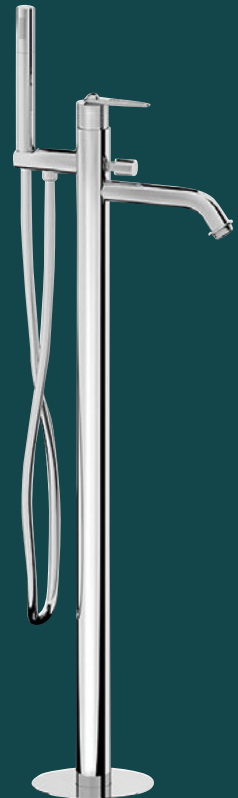

Vanová baterie | Art. BB010

Sprchová baterie | Art. BB011

Sprchová baterie | Art. BB041
1 výstup

Sprchová baterie | Art. BB042
2 výstupy

Vanová baterie | Art. BB021

Barevné varianty

chrom

zlato