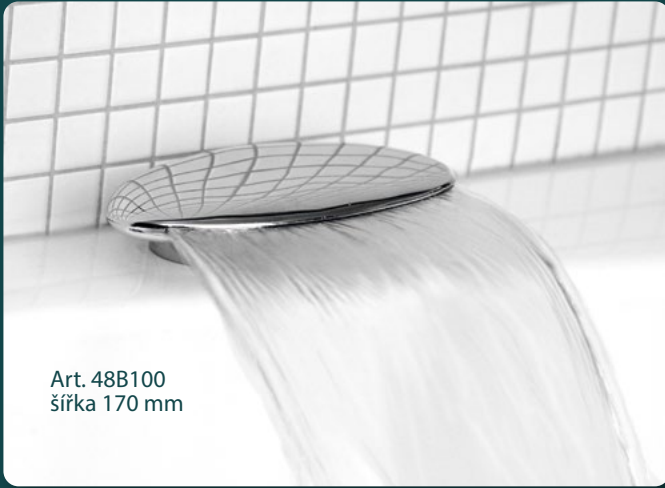

Čtyřprvková termostatická baterie
| Art. TH101

Art. 48B100
šířka 170 mm

Art. BD31051
šířka 80 mm

Art. 1102-49
délka 200 mm

Art. AVI004
šířka 240 mm

Art. JM049
délka 220 mm

Art. BO417
délka 180 mm

Art. 1205-03
délka 140 mm