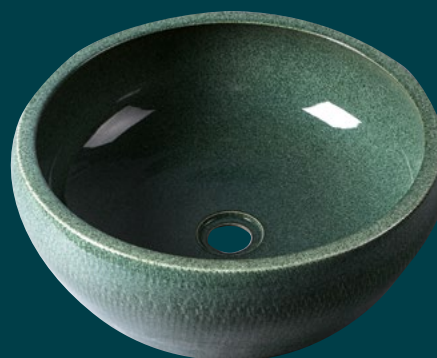

Art. PI031
58 x 40 cm

KERAMICKÁ UMYVADLA NA DESKU |

PRIORI

Art. PI011
Ø 41 cm

Art. PI020
Ø 41 cm

Art. PI013
Ø 42 cm

Art. PI026
60 x 40 cm

Art. FG133
Ø 39 cm