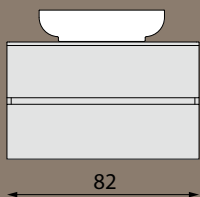

Art. DT200

Art. DT070

Art. DT070-3030

Art. DT300-3030

*unikátní sifon umožní
variabilní umístění umyvadla*

ZÁKLADNÍ ŠÍŘKY (v cm)

KOMBINOVANÉ ŠÍŘKY (v cm)

*kombinujte
podle svých představ*

CIRASA

Série CIRASA nabízí zásuvkové skříňky se dvěma typy tenkých keramických umyvadel PIEDRA a PRACTICO. Umyvadla PRACTICO mají hloubku pouhých 40 cm, jsou proto vhodná do koupelen menších rozměrů. U skříněk o šířce 70, 80 a 100 cm lze umyvadlo PIEDRA nahradit deskou pro umyvadlo na postavení. Tím vzniká více rozměrových a designových variant. Skříňky jsou dodávány s úchytkami v chromovém provedení, ale lze dokoupit i jiné typy úchytek. Do zásuvek je možné doobjednat praktické organizéry.