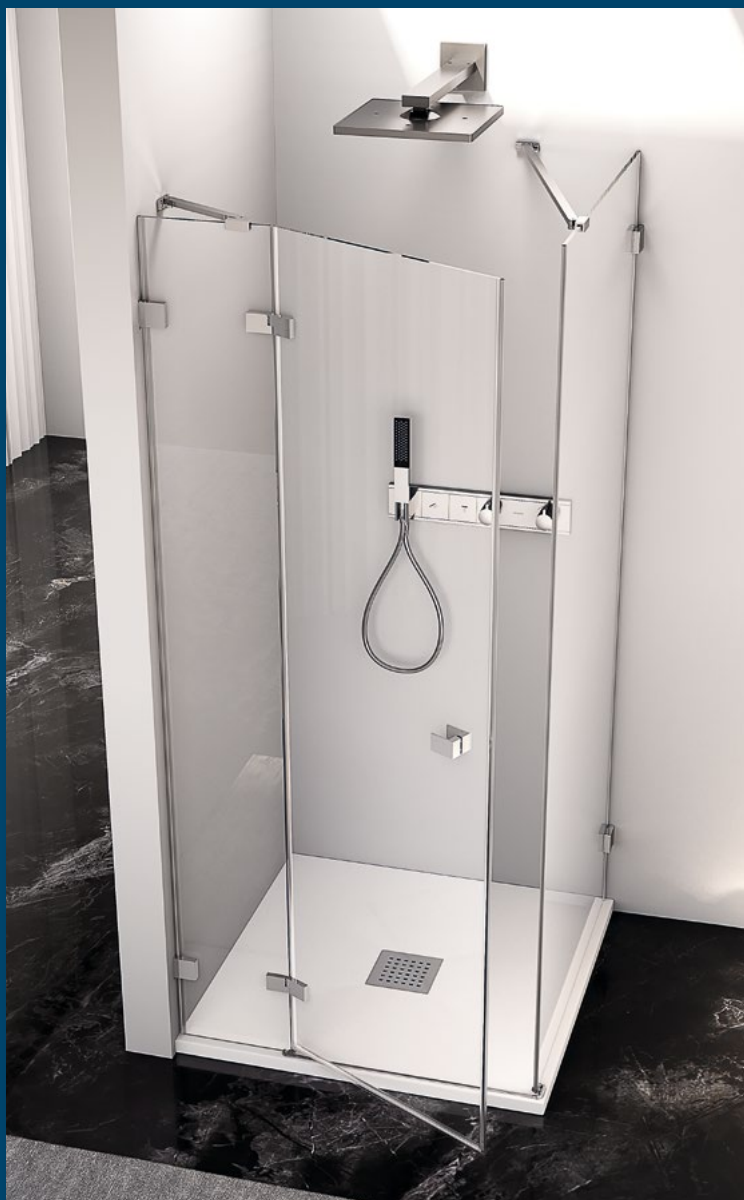

Zástěna je osazena bezpečnostním sklem o tloušťce 8 mm a standardní výšce 2 000 mm s povrchovou úpravou ANTIDROP pro snadnou údržbu.

FORTIS LINE

Série FORTIS LINE nabízí bezrámové pantové řešení se zvedacím mechanismem pro pohodlné otevírání.

Zástěna je osazena bezpečnostním sklem o tloušťce 8 mm a standardní výšce 2 000 mm s povrchovou úpravou ANTIDROP pro snadnou údržbu.

FORTIS EDGE

Bezprofilové pantové zástěny FORTIS EDGE v moderním provedení. Minimalistické pochromované panty v nekompromisním hranatém designu, zevnitř zapuštěné pro snadné čištění a se zvedací funkcí pro pohodlné otevírání. Bezpečnostní čiré sklo v tloušťce 8 mm a výšce 2 000 mm je ošetřené povrchovou úpravou ANTIDROP pro snadné čištění.

*bezpečnostní
sklo 8 mm*

ZOOM LINE

Série ZOOM LINE má hranaté otočné profily se zvedacím mechanismem pro pohodlné otevírání s dlouhou životností. Otevírání dveří je možné dovnitř i ven s výjimkou čtvrtkruhových zástěn. Profily a madla jsou v povrchové úpravě eloxovaný hliník, jedná se o nejstálejší a nejodolnější barevné řešení. Zástěna je osazena bezpečnostním sklem o tloušťce 6 mm a standardní výšce 1 900 mm (u varianty BLACK výška 2 000 mm) s povrchovou úpravou ANTIDROP pro snadnou údržbu.