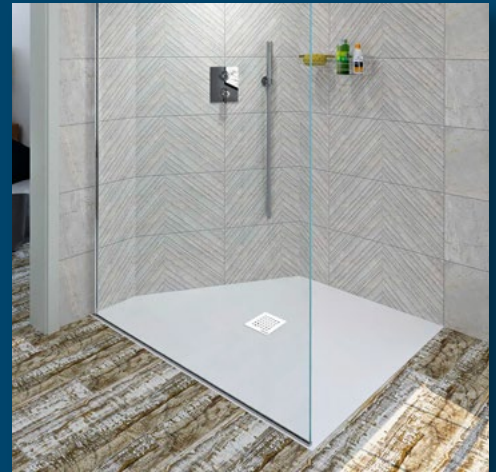

*lze upravit
na libovolný tvar*