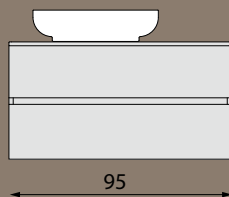

ZÁKLADNÍ ŠÍŘKY (v cm)