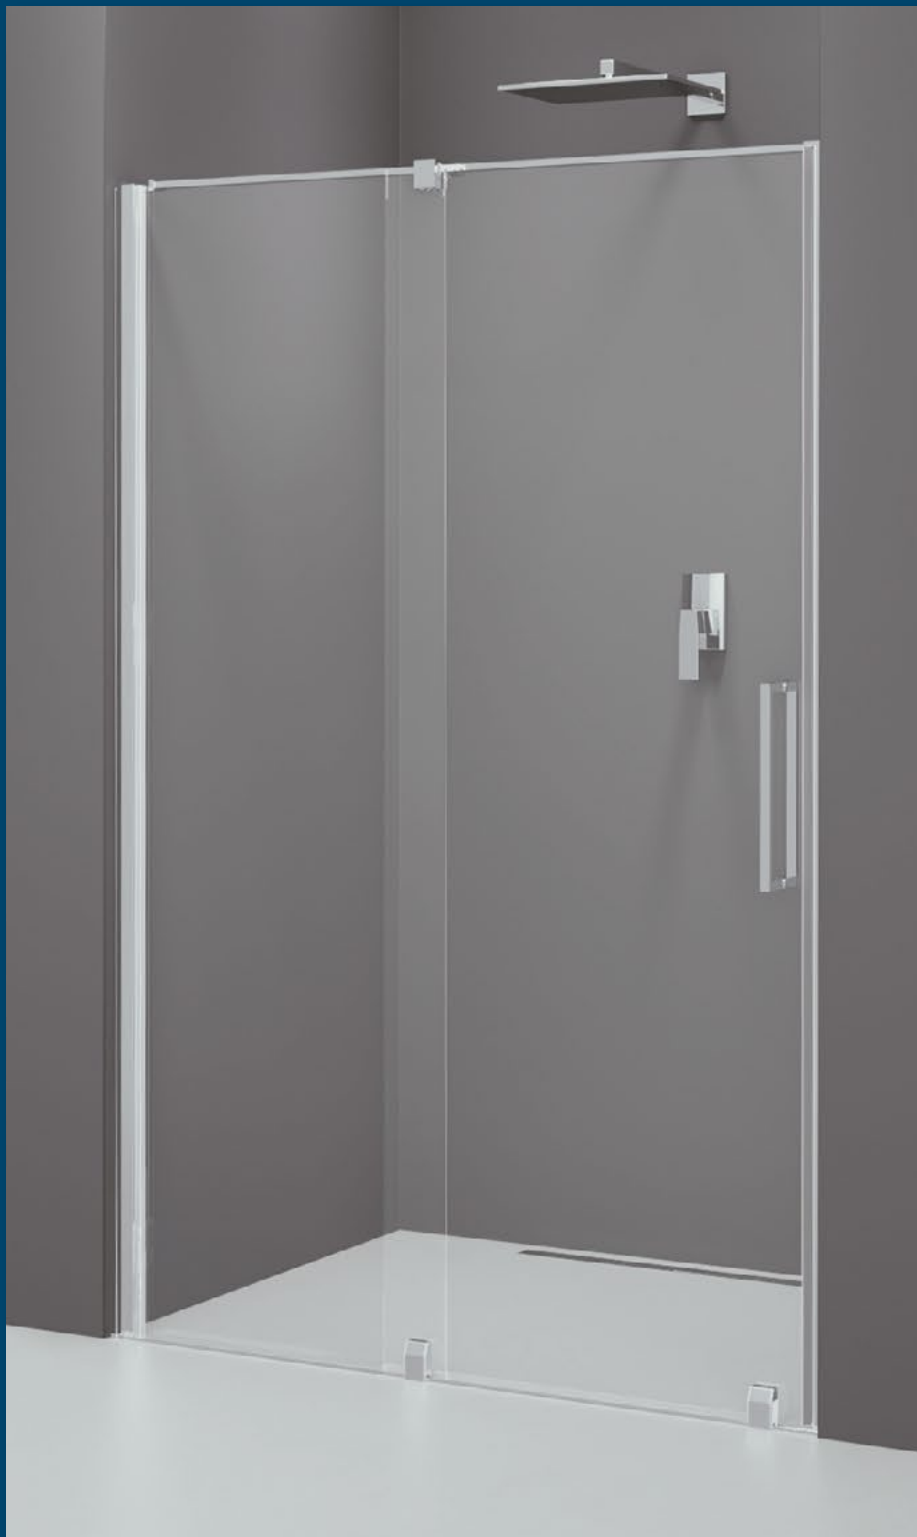

Zástěna je osazena bezpečnostním sklem o tloušťce 8 mm a standardní výšce 2 000 mm s povrchovou úpravou ANTIDROP pro snadnou údržbu.

FORTIS LINE

Série FORTIS LINE nabízí bezrámové pantové řešení se zvedacím mechanismem pro pohodlné otevírání.