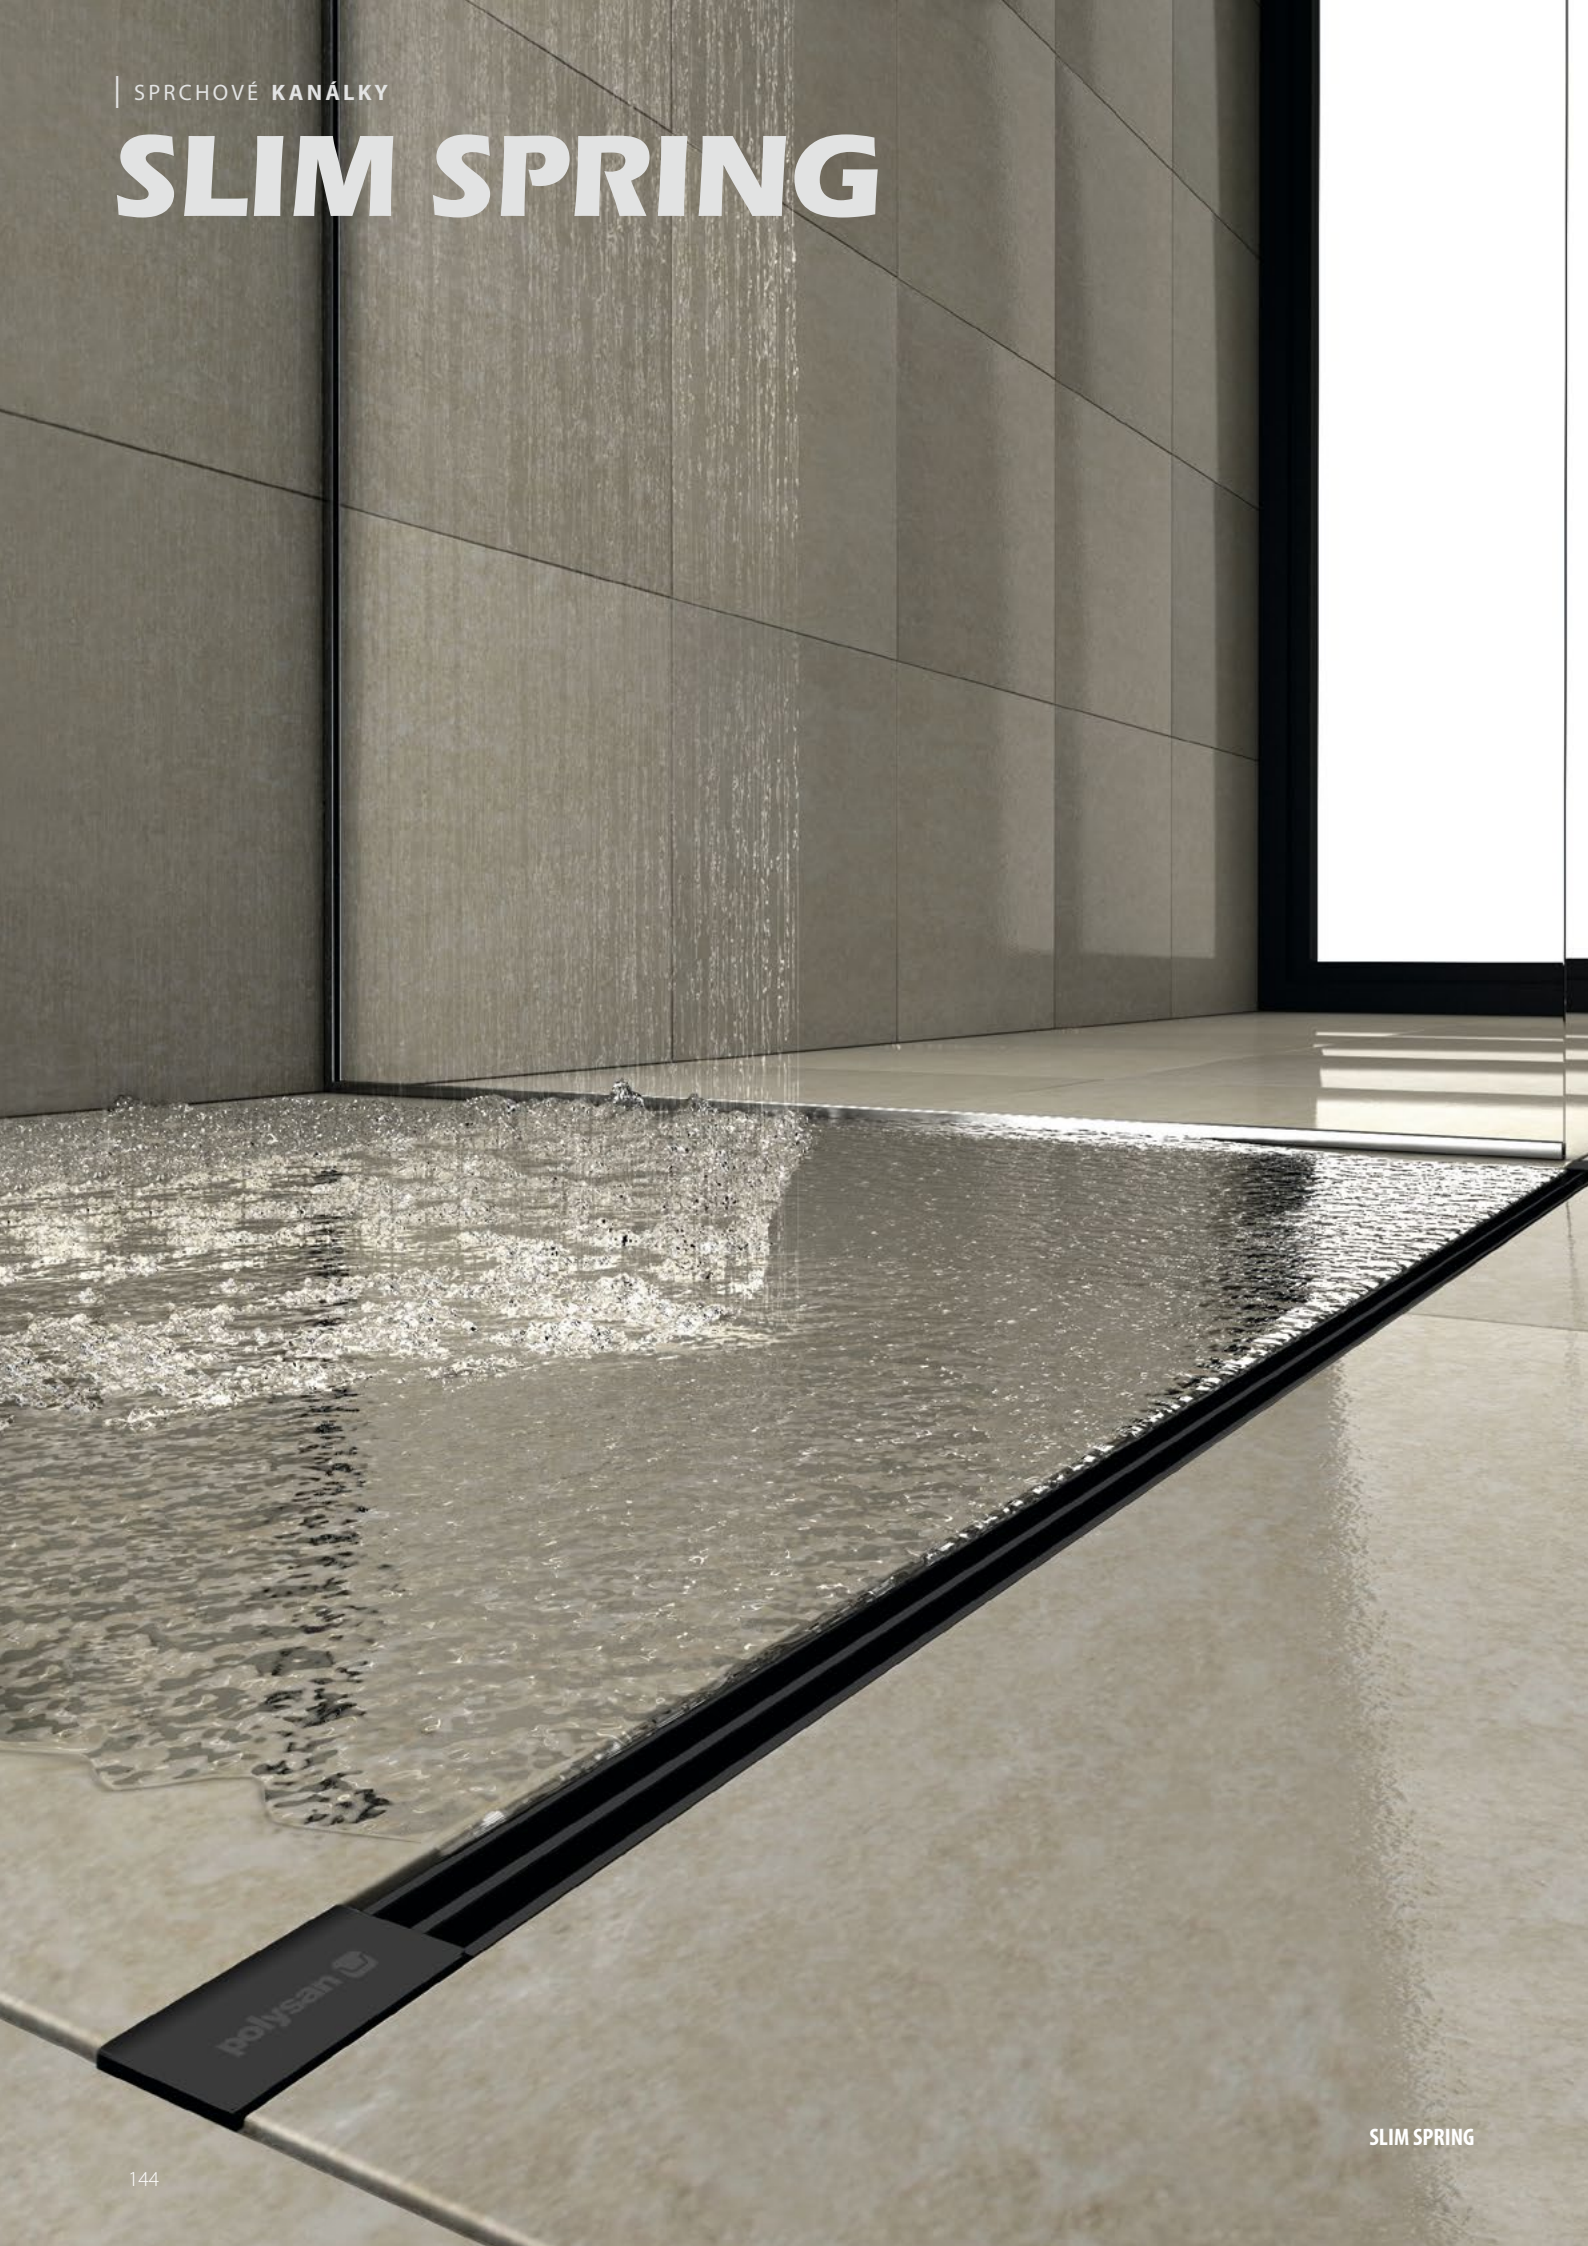

*široký výběr
rozměrů*

*lze upravit
na libovolný tvar*

*výběr barvy
podle vzorníku
RAL*

| SPRCHOVÉ KANÁLKY

SLIM SPRING

polysan

SLIM SPRING

KLAVER

barevné kombinace

*varianta
pro vložení
dlažby*

*moderní
design roštů*

ESSEFLOW

VANY

Nejlepší formu relaxace po náročném dni představuje bezpochyby pořádná vana. K dispozici je vám obrovská škála van různých tvarů a rozměrů, od 105 až po 200 cm. Díky tomu lze vanu umístit i do koupelen s omezeným prostorem nebo z ní naopak vytvořit dominantu celé koupelny. Je také důležité správně zvolit použitý materiál či konkrétní design vany tak, aby splňovala Vaše individuální požadavky a korespondovala s celkovým stylem koupelny.