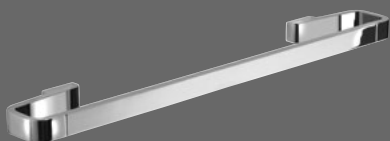

Držák ručníků | Art. A8214513

Barevné varianty

chrom

černá mat