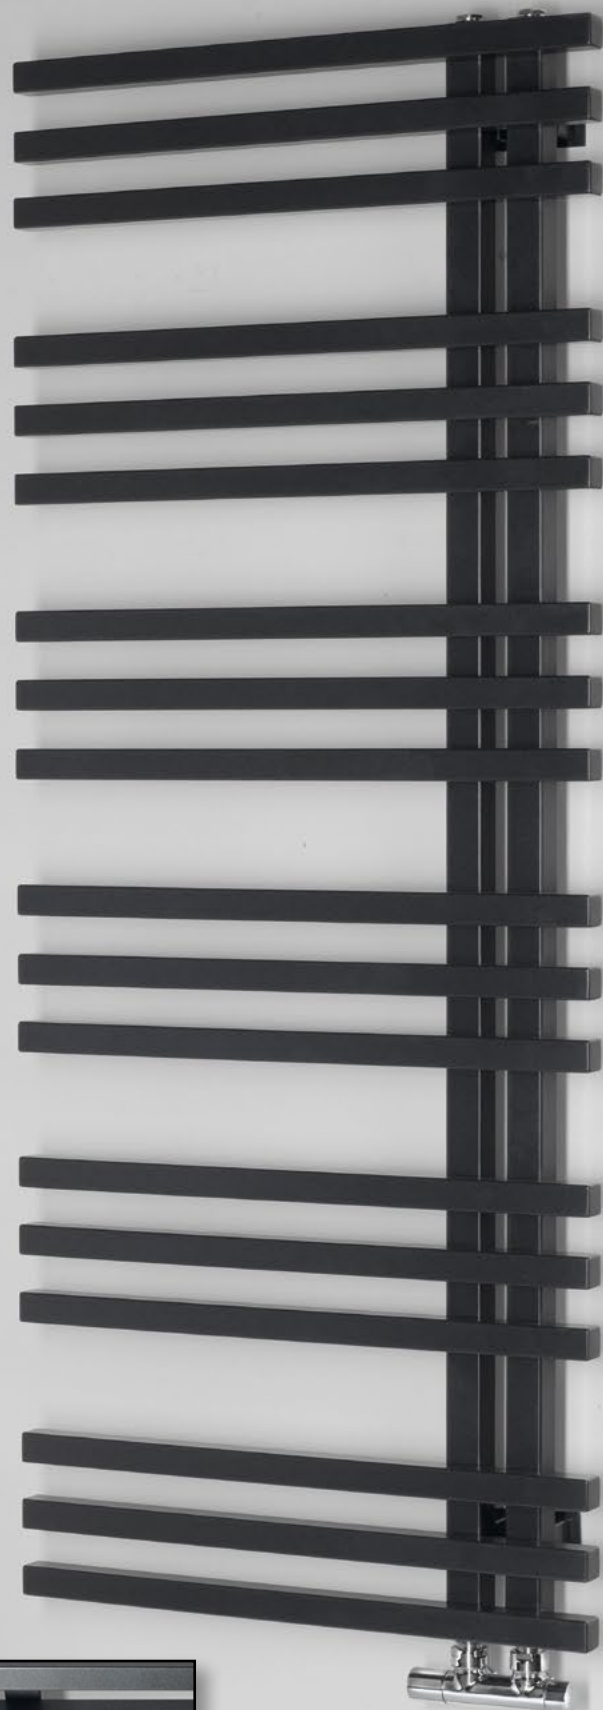

SOPHINA

OTOPNÉ
TĚLESO
LZE ZAVĚSIT
OBOUSTRANNĚ

Barevné varianty

bílá mat

černá mat

Art. IR701W