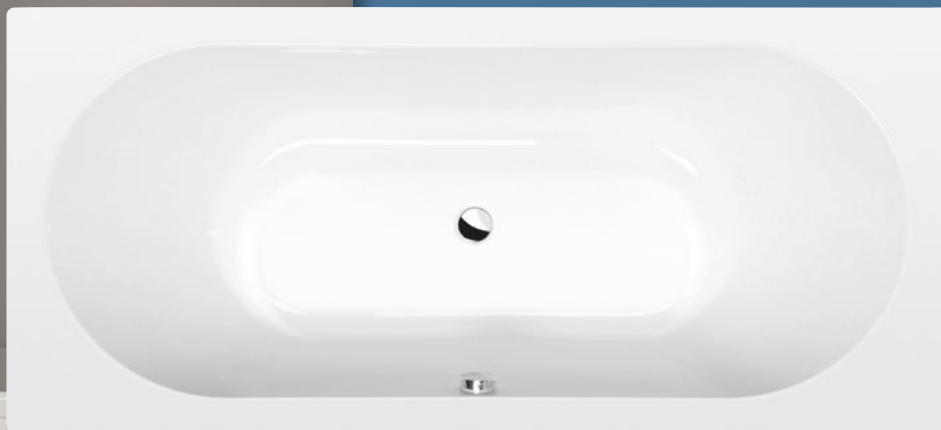

| AKRYLÁTOVÉ VANY

VIVA B

Art. 88119

Zástěna PARANA | Art. 30346B