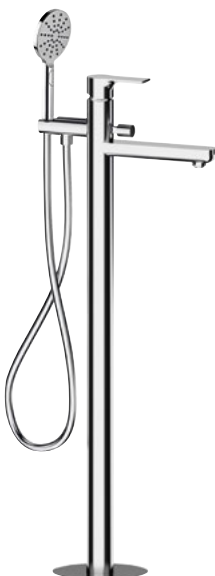

Vanová baterie | Art. XA21