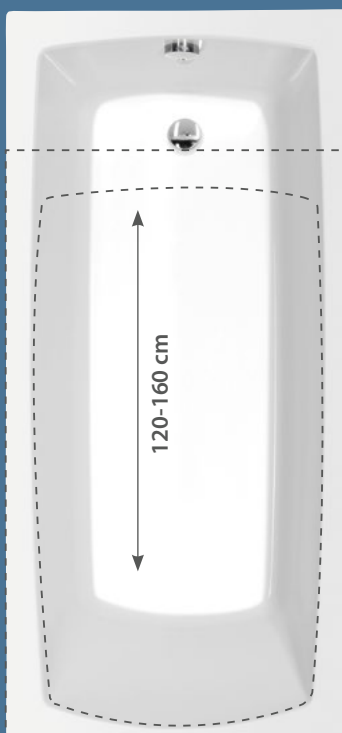

Art. 71710

CLEO

Art. 13111

SLIM VANY S NÍZKÝM OKRAJEM 18 MM

STANDARDNÍ OKRAJ 40 MM

NOEMI

Art. 71708.21

LILY