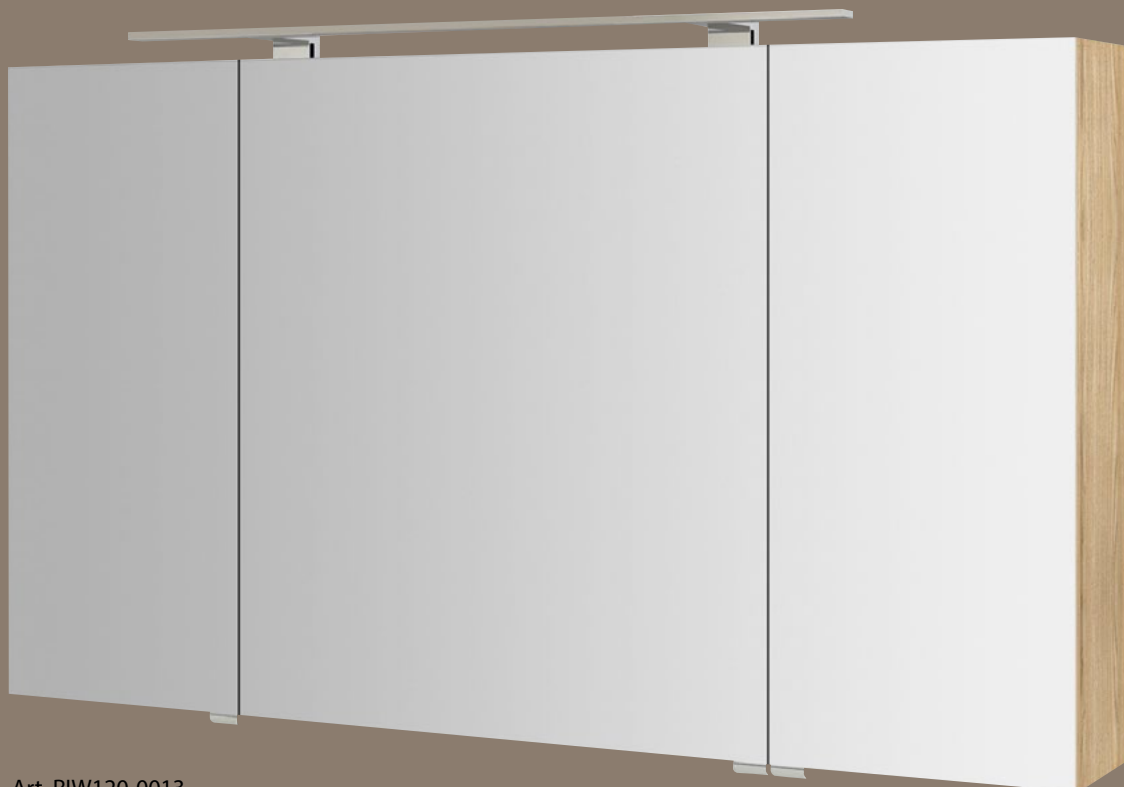

A821 chardonnay

RIWA

Koupelnové galerie RIWA poskytují dostatečný prostor pro uskladnění kosmetiky, hygienických potřeb i holicího strojku. Velké zrcadlo, za kterým naleznete každou maličkost, si jistě oblíbíte. Galerky jsou vybaveny výkonným LED osvětlením. Širokou škálu variability zaručuje možnost kombinace s otevřenými policemi RIWA.

Art. RIW100-0022

vytvořte si vlastní řešení

Art. RIW120-0013

stačí si jen vybrat

INTEGRA

- zápusťná galerka určená pro vestavbu do zdi (min. hloubka 14 cm)
- tenká oboustranná zrcadlová dvířka s lepeným pantem na vnitřním zrcadle
- vertikální LED osvětlení
- v šířkách 65–125 cm