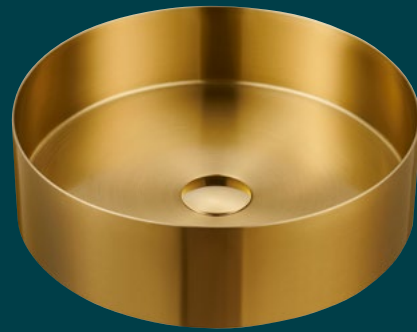

Art. FG026
60 x 40 cm

Art. FG014
47,5 x 36,5 cm

Art. AU401
Ø 38 cm

Art. AU103
50 x 35 cm

NEREZOVÁ UMYVADLA NA DESKU |

AURUM

Art. AU201
Ø 38 cm

Art. AU301
Ø 38 cm