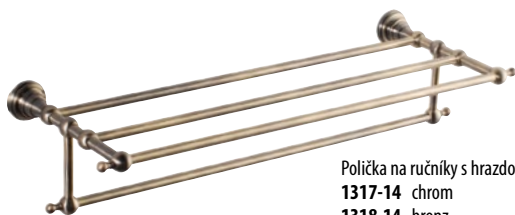

Police na ručníky s hrazdou, 550 mm
1317-14 chrom 2 990 Kč
1318-14 bronz 3 690 Kč