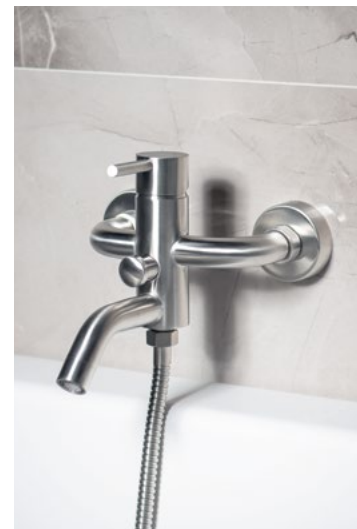

MINIMAL

NEKER

Umyvadlová baterie
MI004 6 890 Kč