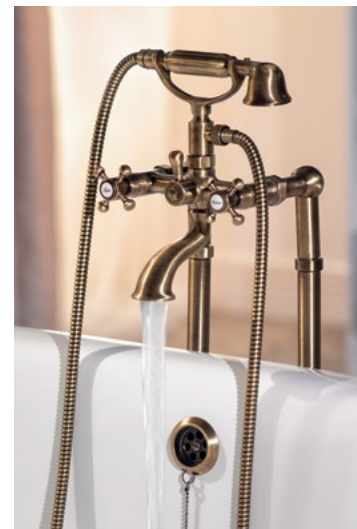

Umyvadlová baterie		
3371	chrom	3 990 Kč
3372	chrom/zlato	4 590 Kč
3376	bronz	5 890 Kč
3375	zlato	6 290 Kč
3377	růžové zlato	6 390 Kč
3378	nikl	5 890 Kč

Umyvadlová baterie		
3021	chrom	4 390 Kč
3022	chrom/zlato	4 690 Kč
3026	bronz	5 890 Kč
3025	zlato	5 990 Kč
3027	růžové zlato	6 190 Kč
3028	nikl	5 890 Kč

Umyvadlová baterie		
3221	chrom	5 190 Kč
3222	chrom/zlato	5 590 Kč
3226	bronz	6 790 Kč
3225	zlato	6 990 Kč
3227	růžové zlato	7 190 Kč
3228	nikl	6 790 Kč

Nástěnná baterie		
3061	chrom	2 690 Kč
3062	chrom/zlato	2 990 Kč
3066	bronz	3 290 Kč
3065Z	zlato	4 190 Kč
3067	růžové zlato	4 390 Kč
3068	nikl	3 290 Kč

Bidetová baterie		
3181	chrom	3 890 Kč
3182	chrom/zlato	4 290 Kč
3186	bronz	5 690 Kč
3185	zlato	5 990 Kč
3187	růžové zlato	5 990 Kč
3188	nikl	5 690 Kč

Podomítkový ventil 1/2", studená - teplá		
3051C, 3051H	chrom	1 290 Kč
3052C, 3052H	chrom/zlato	1 390 Kč
3056C, 3056H	bronz	1 590 Kč
3055C, 3055H	zlato	1 690 Kč
3057C, 3057H	růžové zlato	1 690 Kč
3058C, 3058H	nikl	1 590 Kč

Přepínač do zdi pro 2 výstupy		
DEVIN101	chrom	3 790 Kč
DEVIN102	chrom/zlato	3 790 Kč
DEVIN106	bronz	4 990 Kč
DEVIN105	zlato	4 990 Kč
DEVIN107	růžové zlato	5 190 Kč
DEVIN108	nikl	4 990 Kč

Sprchová baterie, 2 výstupy		
SET305-101	chrom	5 990 Kč
SET305-102	chrom/zlato	6 290 Kč
SET305-106	bronz	7 990 Kč
SET305-105	zlato	8 890 Kč
SET305-107	růžové zlato	8 990 Kč
SET305-108	nikl	7 990 Kč

Vanová baterie		
3011	chrom	5 990 Kč
3012	chrom/zlato	6 690 Kč
3016	bronz	7 590 Kč
3015	zlato	7 690 Kč
3017	růžové zlato	7 990 Kč
3018	nikl	7 590 Kč

Sprchová baterie		
3861	chrom	2 690 Kč
3862	chrom/zlato	2 890 Kč
3866	bronz	3 390 Kč
3865	zlato	4 390 Kč
3867	růžové zlato	4 590 Kč
3868	nikl	3 390 Kč

Stojánková pětivrpková kohoutková baterie s přepínačem na okraj vany		
3311	chrom	10 190 Kč
3312	chrom/zlato	11 490 Kč
3316	bronz	11 790 Kč
3315	zlato	11 990 Kč
3317	růžové zlato	12 590 Kč
3318	nikl	11 790 Kč