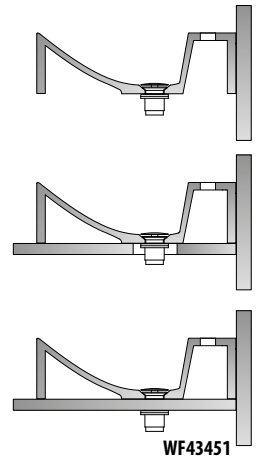

BEZ PŘEPADU

1"1/4, V 30-45 mm
chrom
147.555.5 645 Kč

1"1/4, V 30-45 mm
chrom
447.555.5 825 Kč

1"1/4, V 30-45 mm
chrom
147.545.5 545 Kč

1"1/4, V 25-50 mm
chrom
CV2009 355 Kč