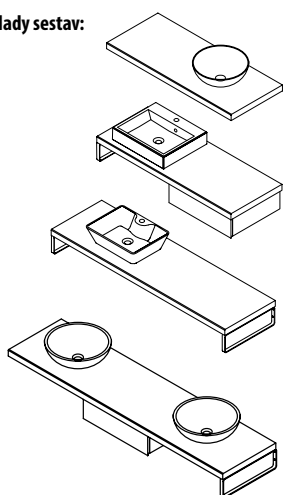

Příklady sestav:

Umyvadlové desky, laminát, tl. 5 cm	
60x50 cm	3 260 Kč
70x50 cm	3 360 Kč
80x50 cm	3 470 Kč
90x50 cm	3 720 Kč
100x50 cm	3 890 Kč
110x50 cm	4 060 Kč
120x50 cm	4 160 Kč
130x50 cm	4 390 Kč
140x50 cm	4 580 Kč
150x50 cm	4 740 Kč
160x50 cm	4 980 Kč
170x50 cm	5 190 Kč
180x50 cm	5 360 Kč
190x50 cm	5 590 Kč
200x50 cm	5 990 Kč
210x50 cm	6 260 Kč
220x50 cm	6 440 Kč
230x50 cm	6 590 Kč
240x50 cm	6 820 Kč
250x50 cm	7 060 Kč

Objednací kód:
AV09X

série   délka   barva

Deska AVICE v rozměru 90x50 cm
barva dle vzorníku na str. 38

	NEREZ Podpěrná konzole 490x150 mm, 1 ks	30384 broušená nerez	2 290 Kč
		30390 chrom	2 090 Kč
		30360 černá mat	1 890 Kč
		30361 bílá mat	1 890 Kč
	Podpěrná konzole, 1 ks, pozinkovaná ocel	30386	210w Kč
	Podpěrná konzole pro 2 desky, 490x330x mm, 1 ks	30370 černá mat	1 990 Kč
		30371 bílá mat	
	Sušák osušky 450x95 mm	VC482 bílá mat	660 Kč
		VC467 černá mat	
		600x95 mm	720 Kč
		VC491 bílá mat	
		VC475 černá mat	

1x zásuvka umyvadlová
bílá lesk
60x15x48 cm
AV605-3030 5 090 Kč
80x15x48 cm
AV805-3030 5 790 Kč

1x zásuvka, bílá lesk
60x15x48 cm
AV060-3030 4 590 Kč
80x15x48 cm
AV800-3030 5 290 Kč

2x zásuvka umyvadlová
(zásuvka podpírá desku)
60x50x48 cm, bílá lesk
AV065-3030 7 390 Kč

2x zásuvka
(zásuvka podpírá desku)
45x30x48 cm, bílá lesk
AV061-3030 5 990 Kč

Skříňka na nožičkách
2x zásuvka
30x70x48 cm, bílá lesk
AV062-3030 7 490 Kč

Skříňka na kolečkách
2x zásuvka
45x57x48,5 cm, bílá lesk
AV063-3030 7 890 Kč