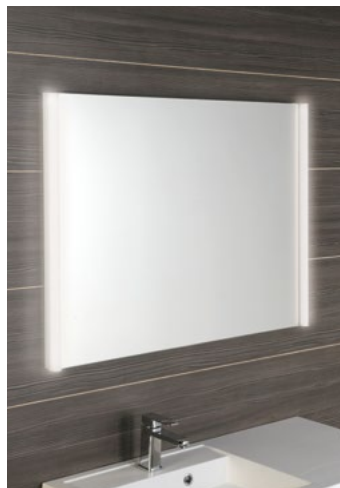

ALIX zrcadlo s LED osvětlením, bílá
AX355 550x700 mm **4 990 Kč**
AX365 650x700 mm **5 490 Kč**
AX315 1150x700 mm **6 490 Kč**
Bezdotyková sensorová sada pro osvětlení **SZ700** **990 Kč**