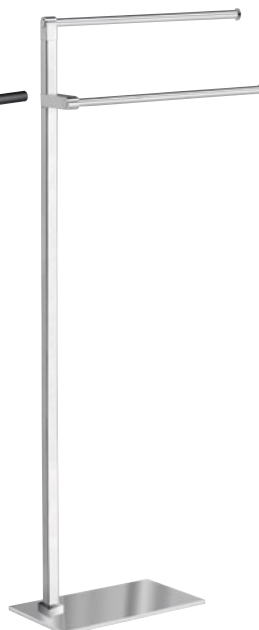

STOJANY

Stojan s držákem ručníků
výška 880 mm
2131 2 065 Kč

ARTU
Stojan s držákem ručníků
výška 835 mm
1131 1 990 Kč

FLORIDA
Stojan s držákem ručníků výška
899 mm
černá mat
733114 4 125 Kč

Stojan s držákem ručníků
výška 890 mm
783113 3 190 Kč