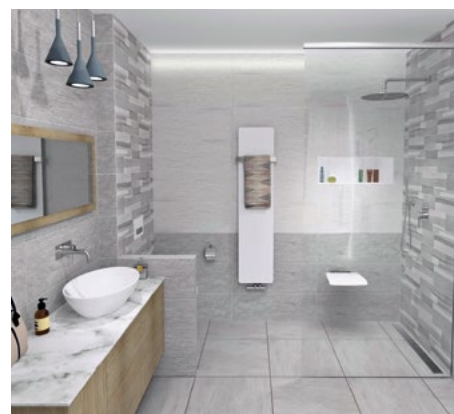

ROMANTICKÁ VANA