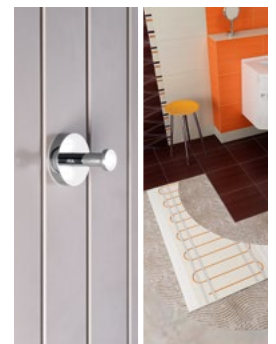

DOPLŇKY A TOPNÉ ROHOŽE
str. 185