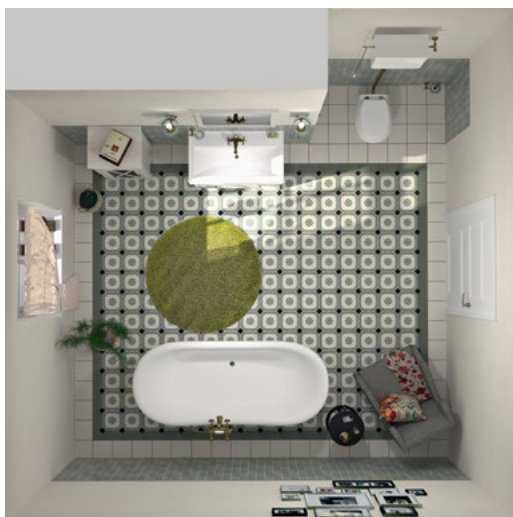

RETRO V PODKROVÍ

Kód	Popis	Cena	Strana
CR218	CROSS skříňka nízká 49x120x39 cm	14 560 Kč	36
CR291	CROSS umyvadlová skříňka 85x81x47 cm	20 190 Kč	36
CR212	CROSS zrcadlo 70x80x3,5 cm	5 490 Kč	36
8788111	CLASSIC keramické umyvadlo 90x50 cm	11 190 Kč	58
3276	ANTEA stojánková umyvadlová baterie vysoká	6 290 Kč	94
3016	ANTEA nástěnná vanová baterie	7 590 Kč	95
9846	ANTEA připojení vanové baterie do podlahy	13 690 Kč	www
38132	CHARLESTON vana 188x80x71 cm	43 850 Kč	149
101001	RETRO WC mísa stojící, 38,5x45x59 cm	7 890 Kč	167
108001	RETRO nádržka vysoká	4 590 Kč	167
754593	WALDORF-RETRO mechanismus s řetízkiem	7 990 Kč	167
757393	WALDORF-RETRO trubka k nádržce	7 990 Kč	167

Rozměry koupelny: **380 x 380 cm**

obklad
MASIA 7,5 x 30

obklad
LONDON 5 x 15

Olive
21319 7,5 x 30
1095 Kč/m²

Olive Brillo
21296 5 x 15
195 Kč/ks

dlažba
OLD ENGLAND 20 x 20

Dover
OE1 20 x 20
1 995 Kč/m²

Ottagono Dec. Ed Bath
OEOD4 20 x 20
3 995 Kč/m²

Ottagono Bath
OE04 20 x 20
2 495 Kč/m²

Tozzetto York
TOE5 4 x 4
75 Kč/ks