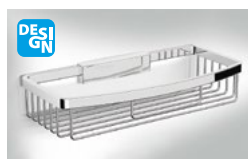

Police, 260x50x120 mm
násuvný úchyt - systém Lift & Clean
72260 **1 990 Kč**