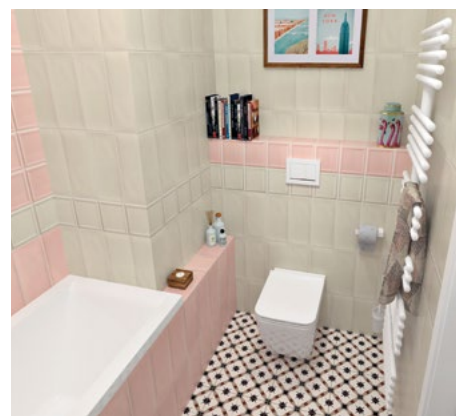

Rozměry koupelny: **250 x 180 cm**

obklad
VARANA 32 x 62,5

Almond
VAR016 32 x 62,5 795 Kč/m²

Deco Almond
VAR020 32 x 62,5 825 Kč/m²

dlažba
VARANA 45 x 45

Almond
VAR028 45 x 45 695 Kč/m²

PRAKTICKÉ USPOŘÁDÁNÍ