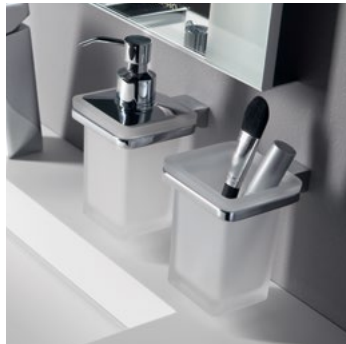

GLAMOUR
str. 190