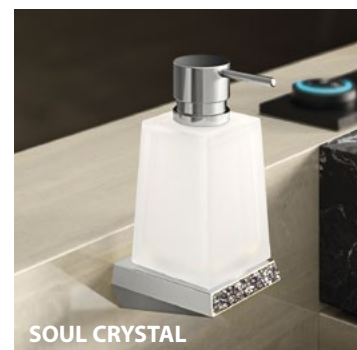

SOUL

SOUL CRYSTAL

Mýdlenka, mléčné sklo
161003 chrom **1 390 Kč**
166459 černá mat **1 590 Kč**

Dávkovač mýdla, 250 ml, mléčné sklo
161010 chrom **2 190 Kč**
166466 černá mat **2 490 Kč**

Sklenka, mléčné sklo
160990 chrom **1 290 Kč**
166442 černá mat **1 490 Kč**

Háček
122035 chrom **550 Kč**
166435 černá mat **750 Kč**

Držák toaletního papíru
161027 chrom **1 290 Kč**
166480 černá mat **1 490 Kč**

Držák toaletního papíru s krytem
161034 chrom **1 790 Kč**
166473 černá mat **1 990 Kč**

Držák toaletního papíru s políčkou
2839 chrom **840 Kč**
283914 černá mat **990 Kč**

Držák ručníků otevřený, 200 mm
160983 chrom **1 290 Kč**
166428 černá mat **1 390 Kč**