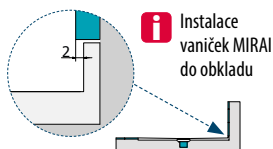

Instalace vaniček MIRAI do obkladu