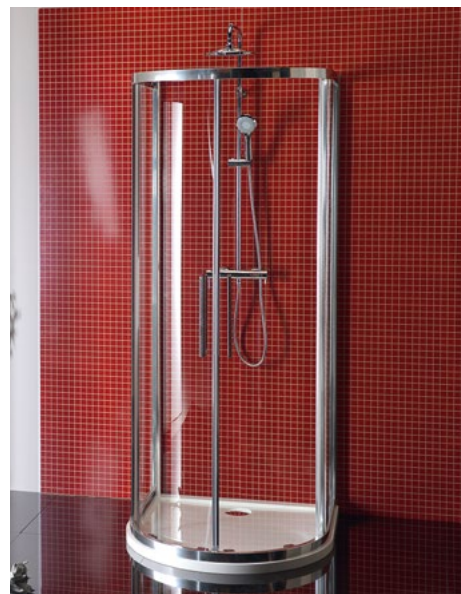

PŮLKRUHOVÁ ZÁSTĚNA

ARCHITEX LINE

Sada pro uchycení skla (strop, stěna, podlaha)

Kód Šířka Výška leštěný hliník

AL2812 max. 1200 max. 2600 **5 590 Kč**

AL2816 max. 1600 max. 2600 **6 250 Kč**

Skleněná výplň vyráběná na míru

Kód Šířka Výška Sklo čiré

AL7010 700–999 1800–2600 **9 850 Kč**

AL1012 1000–1199 1800–2600 **11 090 Kč**

AL1216 1200–1600 1800–2600 **12 290 Kč**

Sklo šedé

ALS7010 700–999 1800–2600 **15 350 Kč**

ALS1012 1000–1199 1800–2600 **17 250 Kč**

ALS1216 1200–1600 1800–2600 **19 190 Kč**

ARCHITEX LINE

Sada pro uchycení skla (stěna, podlaha)

Kód Šířka Výška leštěný hliník

AL2112 max. 1200 max. 2000 **3 550 Kč**

Skleněná výplň

Kód Šířka Výška Sklo čiré

AL2218 805 1997 **4 890 Kč**

AL2225 905 1997 **5 290 Kč**

AL2236 1005 1997 **5 790 Kč**

AL2243 1105 1997 **6 290 Kč**

AL2254 1205 1997 **6 890 Kč**

Skleněná výplň s otvory na poličku Sklo čiré

AL2225-D 905 1997 **5 590 Kč**

AL2236-D 1005 1997 **5 990 Kč**

AL2243-D 1105 1997 **6 490 Kč**

AL2254-D 1205 1997 **6 890 Kč**

LUCIS LINE

Kód Rozměr Vstup Sklo Brick

DL3615 900x900 670 **22 990 Kč**

DL3715 1000x1000 680 **23 990 Kč**