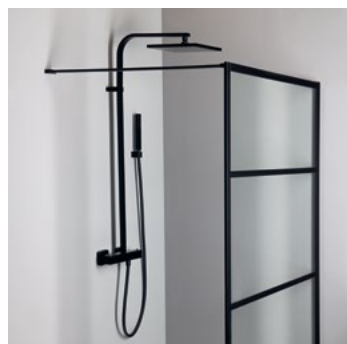

SLOUPY
str. 108–111

VODOVODNÍ BATERIE A SPRCHOVÝ PROGRAM

Vodovodní baterie patří mezi základní vybavení každé koupelny. Při výběru baterie se rozhodujeme podle jejího využití, zda potřebujeme vanovou, umyvadlovou, sprchovou, nebo bidetovou. Baterie se významnou měrou podílejí na celkovém vzhledu interiéru, proto doporučujeme kupovat je v celých sériích.

Hlavní typy vodovodních baterií

- **kohoutková** - nové typy těchto baterií obsahují keramické destičky - otevření / zavření otočením o 90 nebo 180 stupňů. Tím se vyhneme dlouhé době potřebné pro nastavení teploty vody.
- **páková** - nejrozšířenější typ, jednoduché ovládání jednou rukou. Srdcem baterie je kartuše s keramickými destičkami. Pohybem páky ovládáme průtok a teplotu vody. Lze vybírat z více průměrů kartuše (35-40-42 mm), čím větší průměr, tím rychleji voda teče.
- **termostatická** - spotřeba energie závisí na rychlosti přechodu ze studené vody na teplou. Principem termostatu je namíchat vodu požadované teploty v co nejkratším čase a v případě výkyvů tuto teplotu stabilně udržovat (výkyvy teploty ohříváče vody, kolísání tlaku ve vodovodní síti atd.).

V naší nabídce naleznete až 3 velikosti umyvadlových baterií v jedné sérii. Jiný pohled bude na baterii k umyvadlu o šířce 60 cm než na baterii k umyvadlu o šířce 90 cm. Design baterie by měl ladit s umyvadlem, ale není nutné, aby baterie na umyvadle byla ze stejné série jako vanová či sprchová. Dále doporučujeme používat klik clack výpusť bez nutnosti instalace táhla vedoucího tělem baterie.