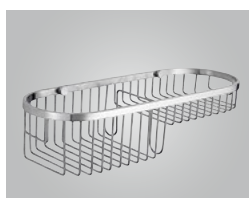

Police, 350x85x120 mm
09062.B **1 890 Kč**