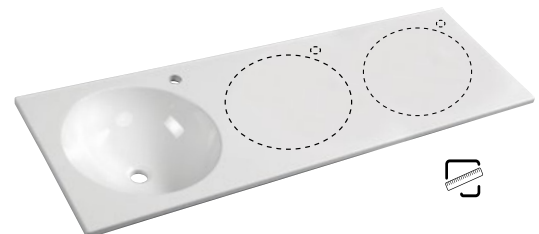

JUNO JU100 umyvadlo z litého mramoru
100x15x47 cm **7 790 Kč**

JUNO ATYP umyvadlo z litého mramoru
hloubka 45-56 cm, šířka 45-350 cm
cena na dotaz

K umyvadlům na desku nabízíme desky různých materiálů a dekorů. Například laminátové desky AVICE (str. 35) nebo desky OLIVER z materiálu Mramotec (str. 34) s maximálním rozměrem až do 250x50 cm. Další desky TAILOR a TAILOR+ z materiálu Rockstone a desky KIRA z keramiky naleznete na eshop.sapho.cz