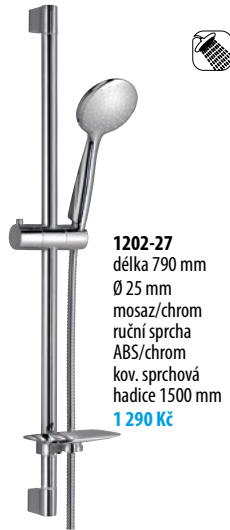

1202-20
délka 980 mm
Ø 22 mm mosaz/
chrom
ruční sprcha
ABS/chrom
kov. sprchová
hadice 1500 mm
1 490 Kč

1202-27
délka 790 mm
Ø 25 mm
mosaz/chrom
ruční sprcha
ABS/chrom
kov. sprchová
hadice 1500 mm
1 290 Kč