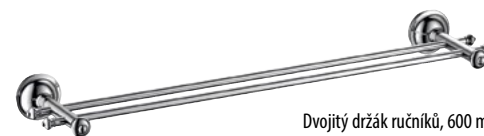

Držák toaletního papíru s krytem
1325-17 1 050 Kč

Držák ručníků
1325-06 790 Kč

Držák ručníků, 600 mm
1325-09 1 250 Kč

Dvojitý držák ručníků, 600 mm
1325-11 1 690 Kč

WC štětka nástěnná,
keramika
1325-08
1 490 Kč