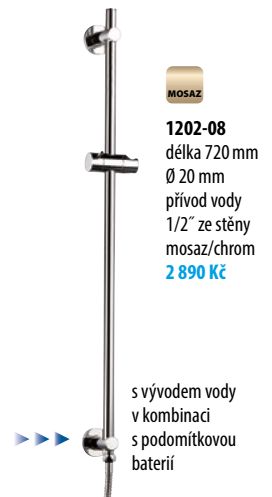

MOSAZ
1202-06
délka 660 mm
Ø 20 mm
mosaz/chrom
2 190 Kč
1202-07
délka 956 mm
mosaz/chrom
3 290 Kč

MOSAZ
1202-08
délka 720 mm
Ø 20 mm
přívod vody
1/2" ze stěny
mosaz/chrom
2 890 Kč

s vývodem vody
v kombinaci
s podomítkovou
baterií