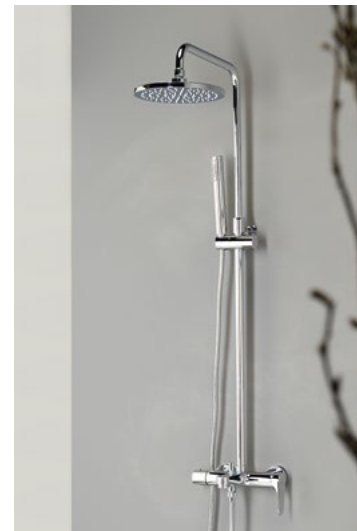

Sprchová baterie
3861 chrom **2 690 Kč**
3862 chrom/zlato **2 890 Kč**
3866 bronz **3 390 Kč**
3865 zlato **4 390 Kč**
3867 růžové zlato **4 590 Kč**
3868 nikl **3 390 Kč**