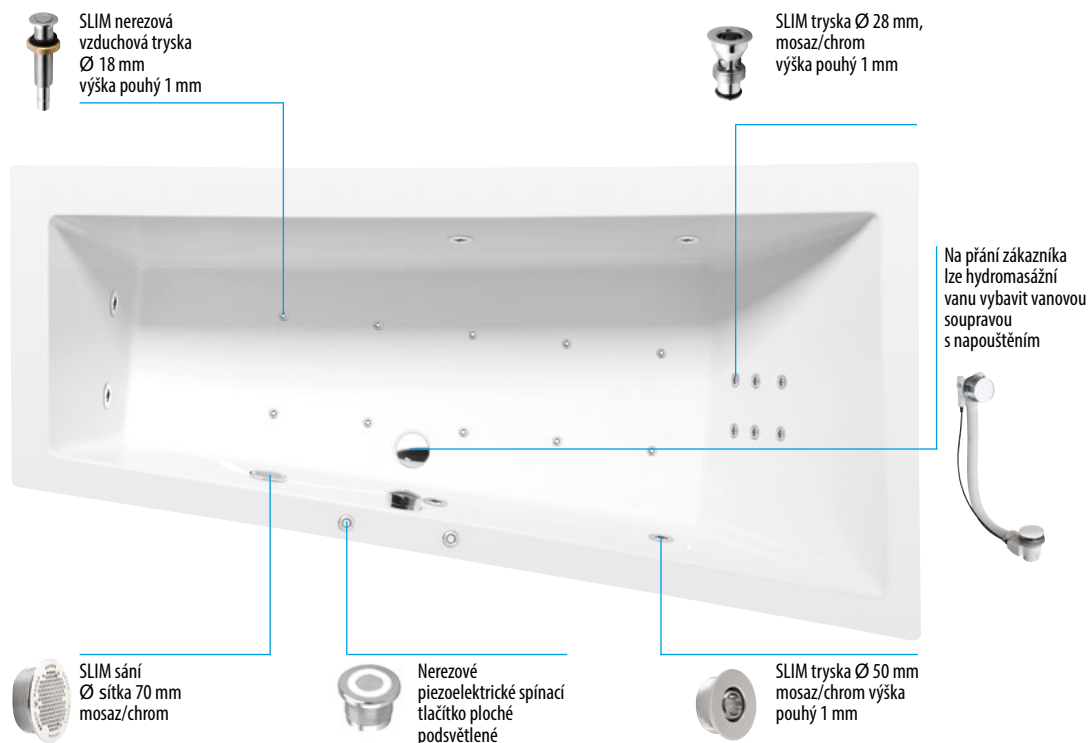

Hydromasážní vany

42 nejprodávanějších modelů van z naší nabídky je nyní k dispozici ve dvou pevně definovaných výbavách HYDRO (12 vodních nastavitelných trysek) nebo HYDRO-AIR (12 vodních směrově nastavitelných trysek + 10 vzduchových trysek)