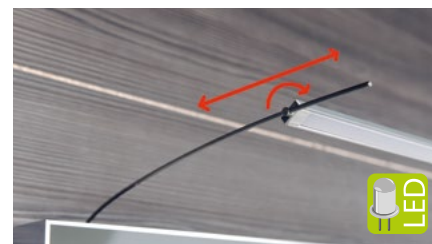

FRONT TOUCHLESS
bezdotykový spínač/stmívač
ED547 470 mm 2 290 Kč
ED577 770 mm 2 690 Kč
ED599 1020 mm 2 990 Kč

TREX
hliník
ED163 470 mm 1 790 Kč
ED172 770 mm 2 190 Kč
ED186 1020 mm 2 490 Kč

TREX TOUCHLESS
bezdotykový spínač/stmívač
ED463 470 mm 2 190 Kč
ED472 770 mm 2 590 Kč
ED486 1020 mm 2 890 Kč