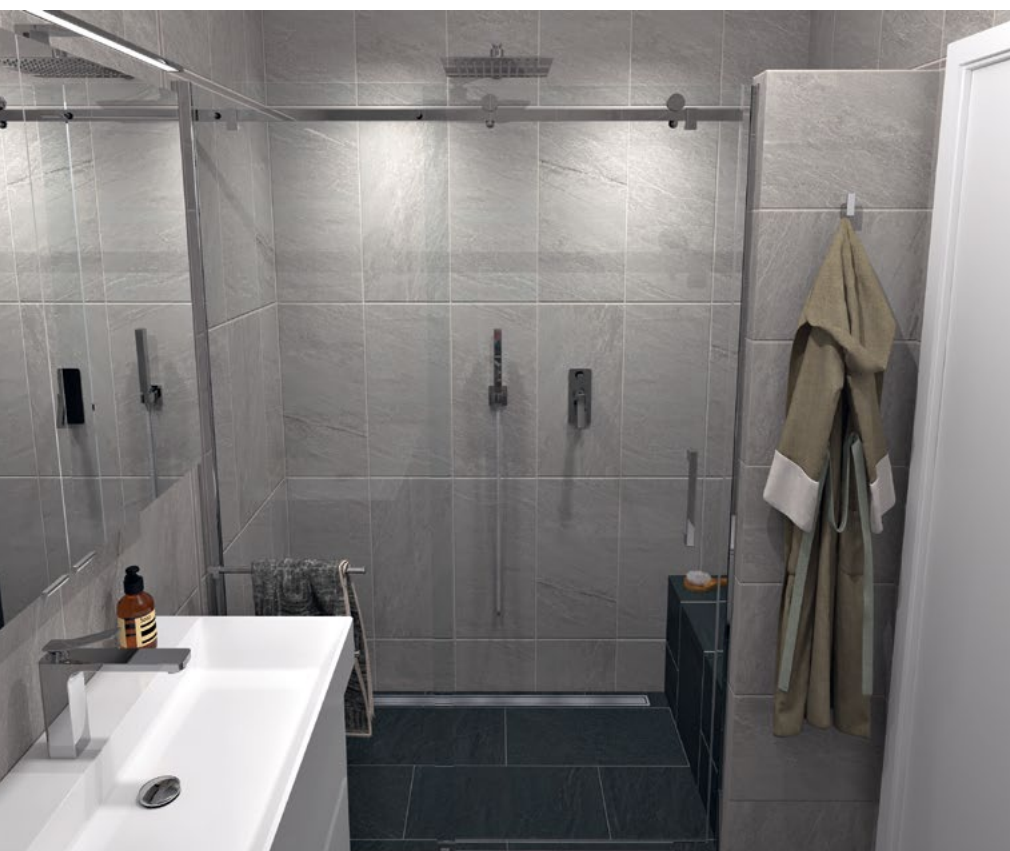

PROSTORNÝ SPRCHOVÝ KOUT