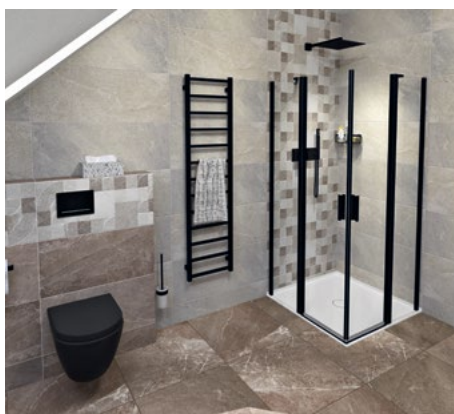

ÚTULNÉ PODKROVÍ

Kód	Popis	Cena	Strana
30370	Podpěrná konzole 49x33x4 cm	1 990 Kč	35
AV158	AVICE deska 150x50 cm, old wood	4 740 Kč	35
GM150	GEMINI LED podsvícené zrcadlo 150x55 cm	7 890 Kč	46
903726	SAND keramické umyvadlo na desku 50x38 cm	12 990 Kč	60
DM006BL	DIMY umyvadlová baterie vysoká	14 690 Kč	79
DM142BL	DIMY podomítková sprchová baterie	24 690 Kč	www
SL101	Hlavová sprcha, 30x30 cm	3 490 Kč	113
SL102	Sprchové ramínko 40 cm	1 790 Kč	114
ZL5415B	ZOOM LINE BLACK sprchová zástěna 90x90 cm	22 490 Kč	132
73165	MIRAI sprchová vanička z litého mramoru, 90x90 cm	9 450 Kč	139
63119	ROSANA rohová vana 150x150x49 cm	18 090 Kč	154
881526	PURA závěsná WC mísa, Swirlflush, 55x36 cm	16 990 Kč	162
MS86CSN26	PURA WC sedátko SLIM soft close	5 990 Kč	162
IR447	METRO LIGHT otopné těleso 40x150 cm	6 890 Kč	178

Rozměry koupelny: **350 x 300 cm**

obklad
BODO 33,3 x 90

Beige
BODO001 33,3 x 90 755 Kč/m²

Mocca
BODO005 33,3 x 90 755 Kč/m²

Warm Mosaic
BODO011 33,3 x 90 795 Kč/m²

dlažba
BODO 60 x 60

Mocca SLIPSTOP
BODO023 60 x 60 695 Kč/m²

Více informací naleznete na eshop.sapho.cz