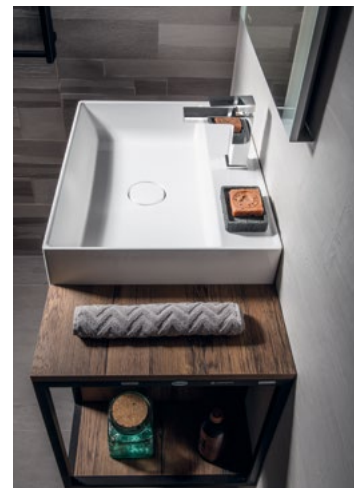

PURITY

keramická umyvadla

10PL50050 50x13x42 cm **4 590 Kč**
10PL50060 60x13x42 cm **4 890 Kč**

TWIG

umyvadla z litého mramoru

TW060 60x14,5x47 cm **6 160 Kč**

SISTEMA

keramická umyvadla