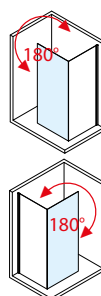

univerzální levo/pravé provedení