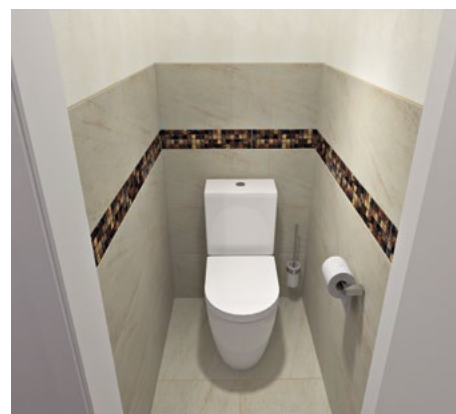

MALÁ KOUPELNA S KOMFORTEM