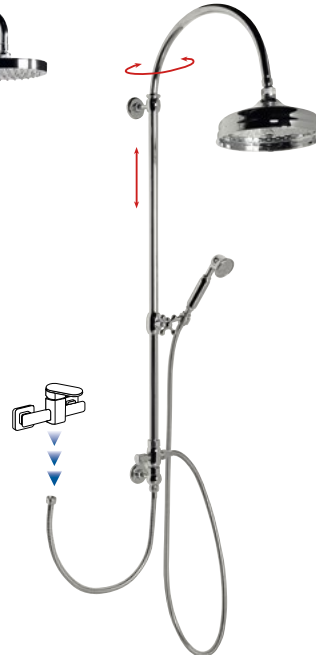

Bez hlavové a ruční sprchy
nastavitelná výška
980–1330 mm
chrom
1202-14 **5 490 Kč**

Hlavová sprcha Ø 200 mm
výška 1100 mm
mosaz*/chrom
1202-13 **5 790 Kč**
* hlavová a ruční sprcha ABS/chrom

Hlavová sprcha Ø 200 mm
nastavitelná výška
977–1302 mm
SET061 chrom **13 590 Kč**
SET066 bronz **20 690 Kč**
SET065 zlato **20 890 Kč**