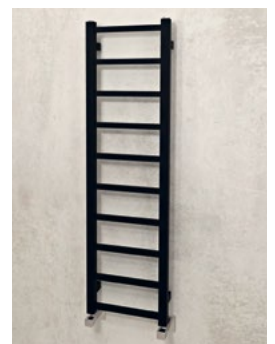

METRO LIGHT
str. 178