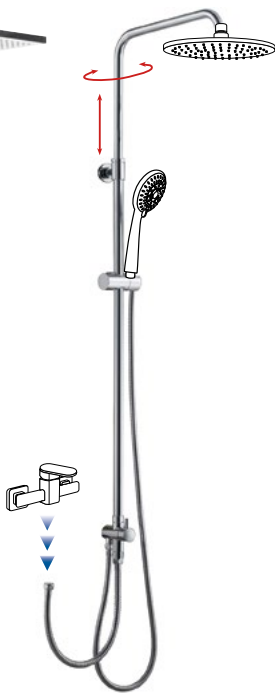

Bez hlavové a ruční sprchy
nastavitelná výška
980–1330 mm
chrom
1202-14 **5 490 Kč**