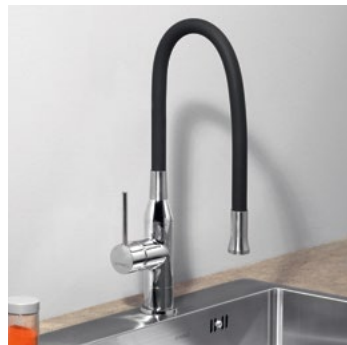

DŘEZOVÉ
str. 100–101