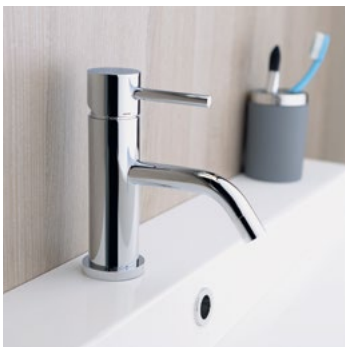

RHAPSODY
str. 86-87