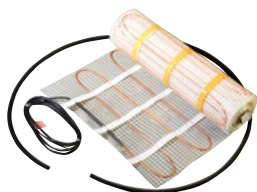

WARM TILES topná rohož

Technické parametry:

- napájecí napětí: 230 V/50 Hz
- měrný výkon: 160 W/m²
- druh kabelu: dvoužilový s ochranným opletením do vlhkých prostor
- průměr kabelu: 3-4 mm
- délka studeného přírodního kabelu: 3 m
- šířka rohože: 0,5 m
- rozteč smyček: 7 cm

	Vyhřívaná plocha	Příkon	Délka rohože	
WTM08	0,8 m²	130 W	1,6 m	1 150 Kč
WTM21	2,1 m²	340 W	4,2 m	2 450 Kč
WTM30	3,0 m²	500 W	6 m	3 750 Kč
WTM42	4,2 m²	670 W	8,4 m	4 450 Kč
WTM51	5,1 m²	810 W	10,2 m	5 350 Kč
WTM76	7,6 m²	1210 W	15,2 m	6 750 Kč