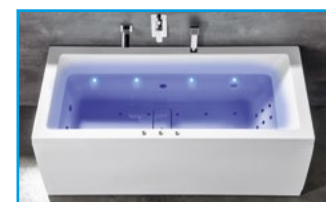

Hydromasážní vany lze doplnit RGB bodovou chromoterapií. Ta zahrnuje 8 ks bodových LED diod, které se osadí po obvodu vany. Osvětlení se ovládá přes piezo ovladač umístěný vaně. Ve spojení s hydromasáží je chromoterapie příjemným relaxačním doplňkem.
91407 11 450 Kč