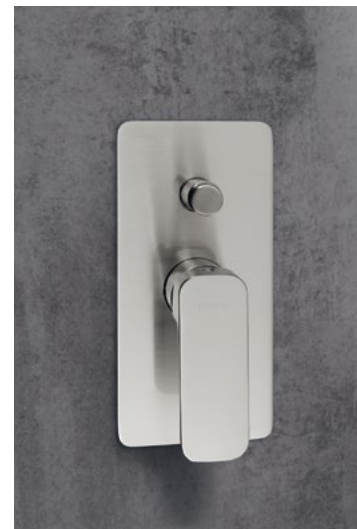

Sprchová baterie, 2 výstupy