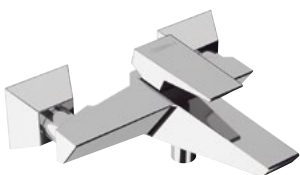

Vanová baterie
MR10 chrom 8 290 Kč
MR10ZL zlato 16 590 Kč