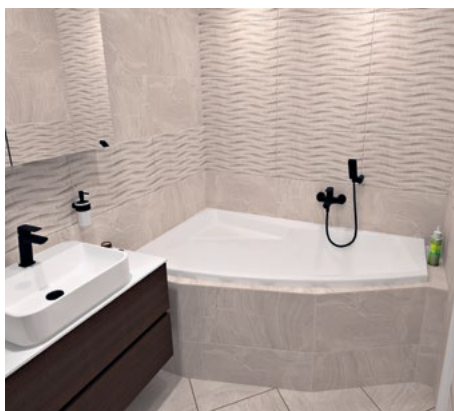

Rozměry koupelny: **250 x 180 cm**

obklad
DOREX 30 x 60

Ash
DOR002 30 x 60 655 Kč/m²

12 [www](#) Takto označené položky najdete na eshop.sapho.cz

dlažba
DOREX 30 x 60

Black
DOR004 30 x 60 655 Kč/m²

MODERNÍ KONTRAST