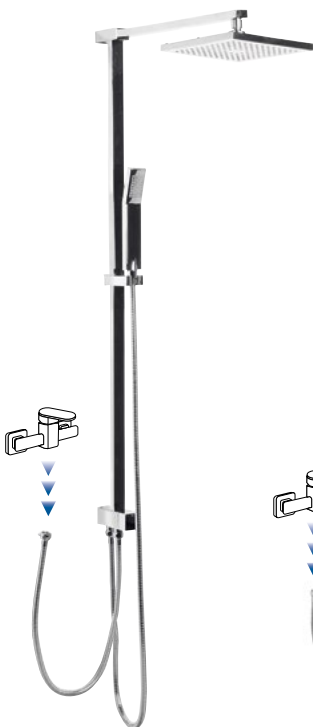

Bez hlavové a ruční sprchy
nastavitelná výška
980–1330 mm
chrom
1202-14 **5 490 Kč**

Hlavová sprcha 200x200 mm
výška 1060 mm
mosaz*/chrom
1202-16 **7 990 Kč**
* hlavová a ruční sprcha ABS/chrom