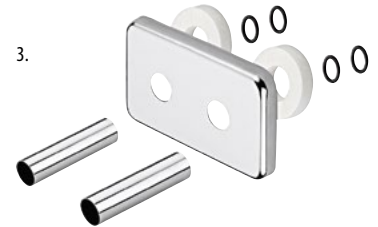

690 Kč
1 190 Kč
990 Kč
1 390 Kč
1 990 Kč
1 790 Kč

3.

3. **CP7035** Krycí rozeta k sadě TWIN, TWIN COMBI, chrom
  CP7535 Krycí rozeta k sadě TWIN, TWIN COMBI, broušený nerez
  CP7135B Krycí rozeta k sadě TWIN, TWIN COMBI, černá mat
  CP8035 Krycí rozeta k sadě MONO ONE, chrom
  CP8535 Krycí rozeta k sadě MONO ONE, broušený nerez

1 190 Kč
1 890 Kč
1 490 Kč
1 190 Kč
1 890 Kč

TOPNÉ ROHOŽE A KABELY

Podlahové vytápění zvyšuje komfort při užívání koupelny, WC nebo kuchyně. Pomocí nástěnného termostatu lze zvolit požadovanou teplotu podlahy a čas spínání.