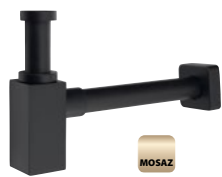

SIFONY

1"1/4 - 32 mm
mosaz/černá mat
SI415

1 390 Kč