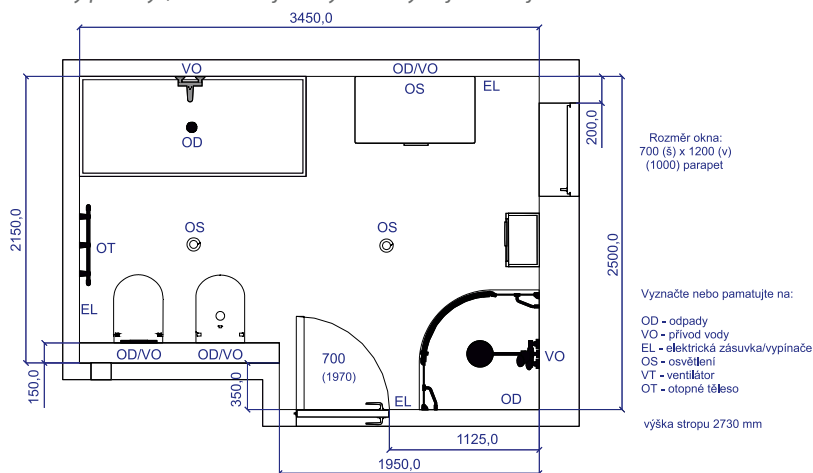

Než se vydáte do koupelnového studia vybírat vhodné vybavení, bude dobré si předem položit několik jednoduchých otázek:

- Jaký prostor mám k dispozici?
- Co vše by mělo v nové koupelně být?
- Jaká je moje představa o obkladech a zařizovacích předmětech?

Při návrhu koupelny by Vám měly pomoci následující tipy:

Pomocí např. čtverečkováného papíru si nakreslete půdorys plánované koupelny. Do tohoto půdorysu si rozvrhnete umístění základních výrobků pomocí měřítka 1:20 (1 čtvereček = 5 mm = 10 cm). Zároveň je potřeba myslet na to, že každý předmět v koupelně nebo na WC potřebuje svůj prostor - měla by být dodržena určitá vzdálenost mezi jednotlivými předměty či stěnou a také by měl být zachován potřebný volný prostor pro pohodlný pohyb v místnosti. Kromě všech základních rozměrů je nutné do půdorysu doplnit také výšku stropu, rozměry dveří (u nich nezapomenout na orientaci otvírání) a oken se zaměřením výšky parapetu. Takto vytvořený půdorys poslouží jako podklad pro diskusi se zkušenými prodejci v koupelnovém studiu. Neváhejte investovat do zpracování grafického návrhu, který Vám může pomoci s konečným rozhodováním a ujasněním Vašich představ.

Vzorový půdorys, ve kterém jsou vyznačeny nejdůležitější informace.