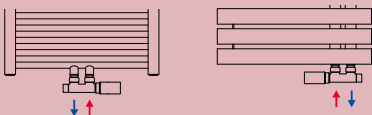

MOŽNOSTI PŘIPOJENÍ

ústřední vytápění

S přípojovací roztečí 50 mm