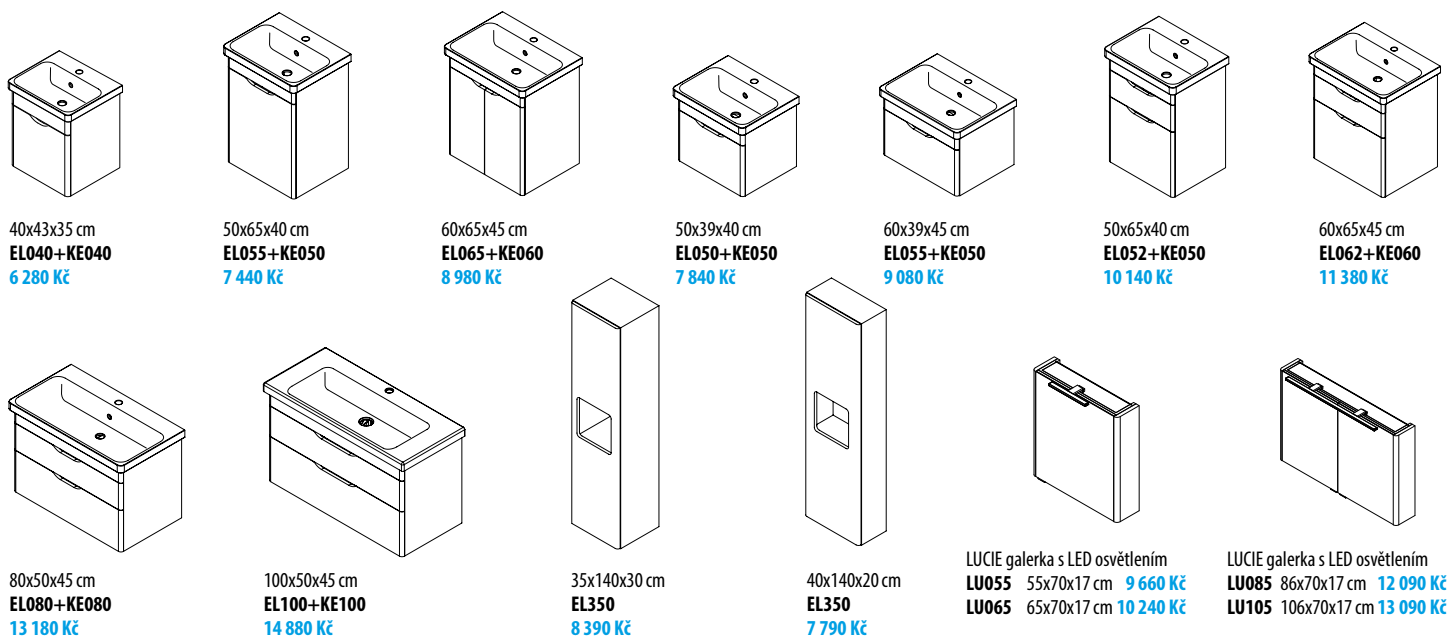

Dostupné šířky umyvadel
50, 60, 80, 100 cm