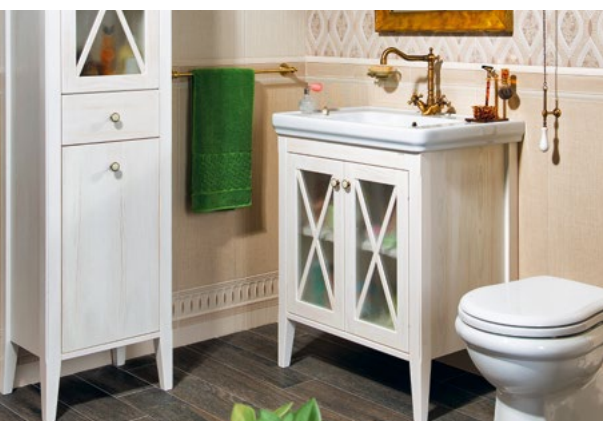

CROSS

Pokud zvolíte klasický design s umírněnými tvary a přitom s výraznou linkou návrháře a doplníte ho přírodními materiály, dostanete řadu nádherného nábytku CROSS. Masivní bukové dřevo mahagonového odstínu nebo smrkové dřevo v barvě starobilé mu dodává punc decentního luxusu. Prosklení čelních ploch tak pouze dotváří celkovou pohodu a vlnidnost, která z tohoto nábytku opravdu sálá. Nespornou výhodou je nabídka produktů sanitární keramiky ve vhodném tvaru, se kterými doladíte vzhled celé koupelny.

60x81x46 cm
CR060/CR260+8731111
17 780 Kč

75x81x50 cm
CR075/CR275+8787111
22 350 Kč

90x81x50 cm
CR091/CR291+8788111
31 180 Kč

125x77,5x54 cm
CR125/CR225+8787111
45 430 Kč

CR018/CR218 49x120x39 cm
CR017/CR217 14 560 Kč

CR014/CR214 49x170x39 cm
CR013/CR213 20 690 Kč

CR016/CR216 49x170x39 cm
CR015/CR215 23 060 Kč

CALANDERA dřevěný stojan
50x180x47 cm
CR021/CR221 15 260 Kč

Police s uchycením
70x1,9x10 cm
CR019/CR219 1 690 Kč

Zrcadlo v rámu
60x80x3,5 cm CR011/CR211 4 990 Kč
70x80x3,5 cm CR012/CR212 5 490 Kč

Dostupné šířky skřínek
60, 75, 90, 125 cm