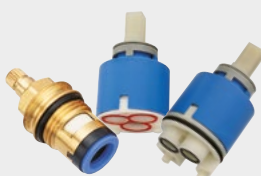

Příslušenství a ostatní instalatérský materiál naleznete na eshop.sapho.cz