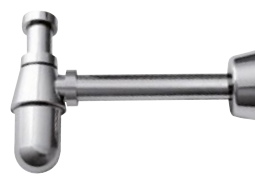

THERMOTRAP, ABS/chrom
0570EC25K7 1"1/4 - 32 mm
0570EC23K7 1"1/4 - 40 mm

390 Kč
670 Kč