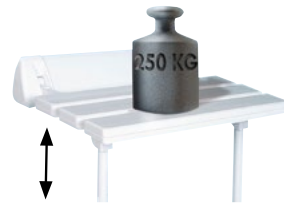

Nastavitelná šířka 730–880 mm
Sedátko do vany
400x140x320 mm, nosnost 130 kg, bílá
AE549

1 590 Kč

Sklopné sprchové sedátko
320x330 mm, nosnost 130 kg, bílá
AE357

1 090 Kč

Nastavitelná výška 460–485 mm
Sklopné sprchové sedátko s podpěrou
510x230 mm, nosnost 250 kg, bílá
A0020301