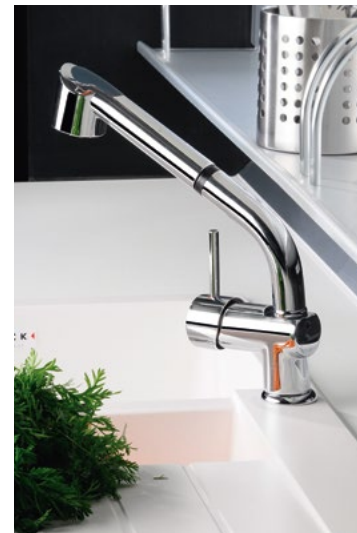

S výsuvnou sprškou

Sklonné pod okno

Kohoutkové s keramickými disky

Nástěnné