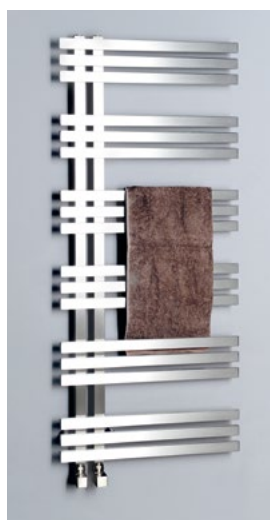

VISTA NEREZ

Radiátor lze zavěsit oboustranně, můžete si zvolit levou nebo pravou variantu instalace.

	broušený nerez	rozměr ŠxV (mm)	75/65/20 °C Δt 50 K	topná tyč
NR613	17 990 Kč	500x1190	307 W	300 W

Doporučené přípojovací sady
CUBE, CUBE TWIN, CUBE COMBI
TWIN, TWIN COMBI
COMPACT
rozteč připojení 50 mm

NEREZ

VOLGA NEREZ

Radiátor lze zavěsit oboustranně, můžete si zvolit levou nebo pravou variantu instalace.

	broušený nerez	rozměr ŠxV (mm)	75/65/20 °C Δt 50 K	topná tyč
NR510	16 990 Kč	500x976	265 W	300 W
NR512	19 990 Kč	500x1238	311 W	300 W
NR515	21 990 Kč	500x1500	399 W	400 W

Doporučené přípojovací sady
CUBE, CUBE TWIN, CUBE COMBI
TWIN, TWIN COMBI
COMPACT
rozteč připojení 50 mm