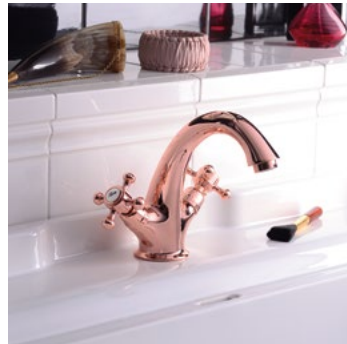

ANTEA
str. 94–95