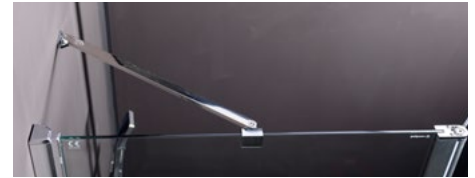

Rohová vzpěra
MSBR2 500 mm, chrom 1 390 Kč
MSBR5 750 mm, chrom 1 590 Kč