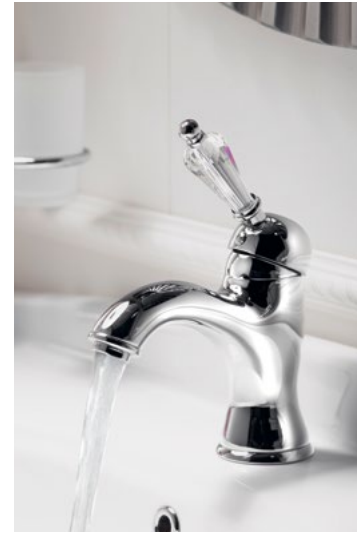

Sprchová baterie, 2 výstupy
křišťálová páčka