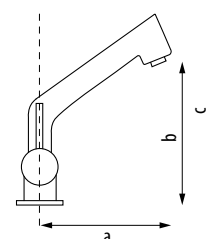

VANITY
250/180/235 mm
77071 chrom **3 290 Kč**
77076 bronz **4 090 Kč**

Rozměry a/b/c

S výsuvnou sprškou

DESIGN
ARLA, chrom
193/245/475 mm
AR430 **5 690 Kč**

DESIGN
JESSY, chrom
220/166/505 mm
1105-62 **4 990 Kč**