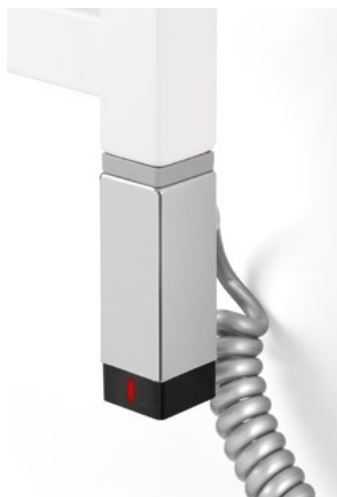

ONE
Termostat 2 úrovně: 45°C, 60°C
Funkce Antifrost
Automatické vypnutí po 2 h
Profil 30x30 mm
(topení Truva, Vista, Volga,
Metro a další)
Kabel 1,5 m
IPx5

chrom **3 790 Kč**

ONE-C-200	200 W
ONE-C-300	300 W
ONE-C-400	400 W
ONE-C-600	600 W