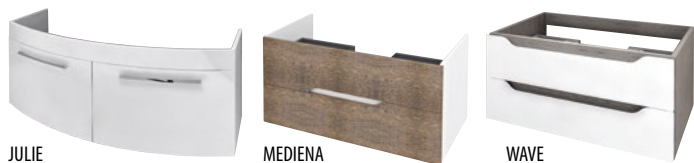

BC1 Basic cappuccino BB2 Basalto beige HP1 Hydra plomo

SC1 Steel corten B02 Basalto oscuro OP1 Opium black

SESTAVTE SI VLASTNÍ KOUPELNOVOU KOMPOZICI

Vyberte si umyvadlovou skříňku...

ze sérií nábytku WAVE a NIRONA pro desky AVICE nebo ze sérií JULIE, AMIA, MEDIENA, FILENA, THEIA a ELLA pro desky ROCKSTONE.