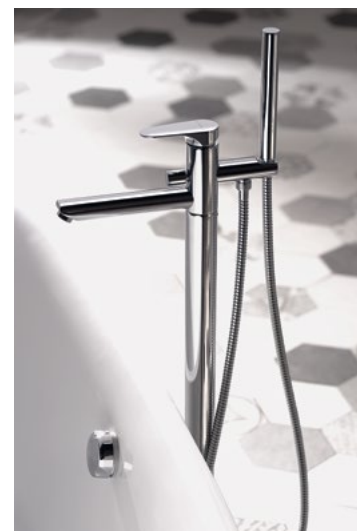

VANOVÉ do podlahy

PY21/14 bílá mat
30 290 Kč

PY21/15 černá mat
30 290 Kč

PY21/16 nikl
30 290 Kč