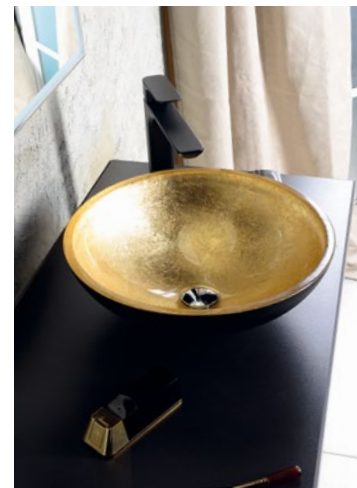

MURANO

skleněná umyvadla

Umyvadlová výpust 1 1/4
V 10-80 mm, ABS/chrom
WF43451 **645 Kč**

Podložka mezi umyvadlo
a desku, ABS/chrom
WP94051 10 mm **249 Kč**
WP93051 20 mm **299 Kč**

LED osvětlení pod skleněné
umyvadlo 12 V, 1,2 W,
5000-5500 K, IP65
WP94051LED **1 160 Kč**

BEAUTY

skleněná umyvadla

Umyvadlová výpust 1 1/4
V 10-80 mm, ABS/chrom
WF43451 **645 Kč**

Podložka mezi umyvadlo
a desku, ABS/chrom
WP94051 10 mm **249 Kč**
WP93051 20 mm **299 Kč**

LED osvětlení pod skleněné
umyvadlo 12 V, 1,2 W,
5000-5500 K, IP65
WP94051LED **1 160 Kč**