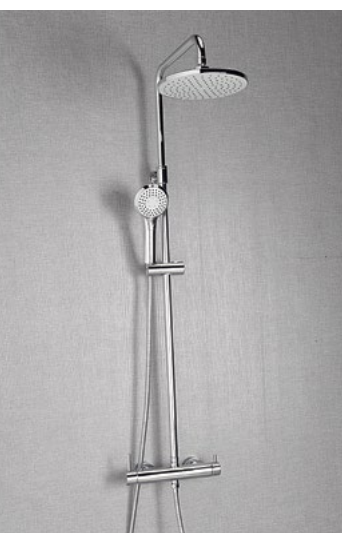

LATUS/GINKO
hlavová sprcha 200x200 mm
výška 1183 mm
mosaz*/chrom
1102-03 LATUS 11 990 Kč
1101-43 GINKO 11 990 Kč
* hlavová a ruční sprcha ABS/chrom