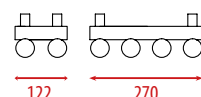

PILON

Otopné těleso s háčky na zavesení ručníků.

	chrom	rozměr ŠxV (mm)	75/65/20 °C Δt 50 K
IZ123	8 390 Kč	122x1800	330 W
IZ120	11 990 Kč	270x1800	660 W
	bílá mat		
IZ121	9 990 Kč	270x1800	858 W
	černá mat		
IZ124	7 390 Kč	122x1800	429 W
IZ122	11 090 Kč	270x1800	858 W

Doporučené přípojovací sady
TWIN
rozteč připojení 50 mm