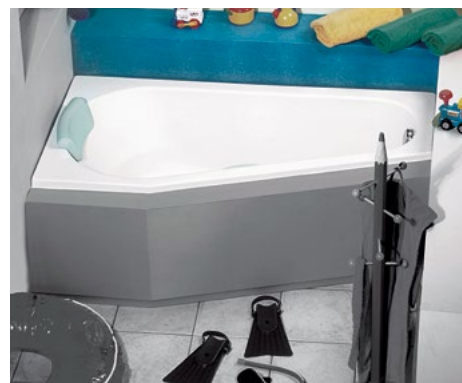

PROJEKTA

PROJEKTA L
20111 160x80x44 cm **10 450 Kč**
20312 čelní panel **4 490 Kč**
PROJEKTA R
21111 160x80x44 cm **10 450 Kč**
21312 čelní panel **4 490 Kč**