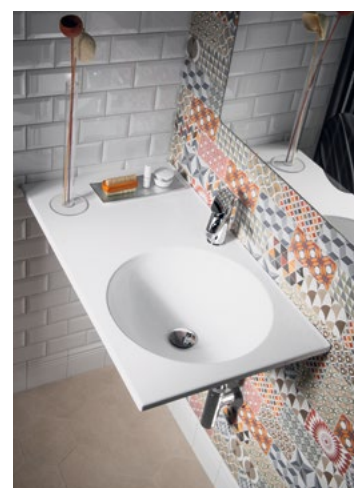

JU080 80x2x47 cm **6 760 Kč**
JU081 80x2x47 cm **6 760 Kč**
JU101 100x2x47 cm **6 990 Kč**
JU102 100x2x47 cm **6 990 Kč**