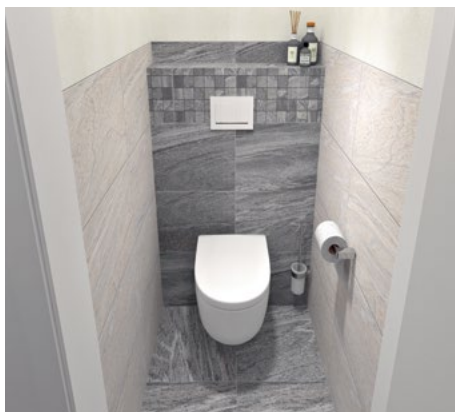

ÚSPORNNÉ ŘEŠENÍ

Kód	Popis	Cena	Strana
EL062-3030	ELLA umyvadlová skříňka 56,5x65x43 cm	8 290 Kč	28
LU055-0030	LUCIE galerka s osvětlením, 55x70x17 cm	9 660 Kč	43
KE060	CITY keramické umyvadlo 60x18x45 cm	3 090 Kč	56
5522/S	RHAPSODY stojánková umyvadlová baterie	3 390 Kč	86
KU500	KIMURA vanový sloup s termostatickou baterií	10 990 Kč	109
71707	NOEMI obdélníková vana 160x70x39 cm	8 490 Kč	151
BS-65	SPERA 65 vanová zástěna 65 cm	5 390 Kč	155
TP325	PAULA závěsná WC mísa, 35,5x50 cm	3 690 Kč	164
1703-113	LENA WC sedátko Soft Close	1 390 Kč	164

Rozměry koupelny: **160 x 160 cm + 120 x 85 cm**

obklad
SAHARA 32 x 62,5

Blanco
SHR002 32 x 62,5 695 Kč/m²

Gris
SHR001 32 x 62,5 695 Kč/m²

obklad
SAHARA 30 x 30

Mosaico Gris
SHR011 30 x 30 355 Kč/ks

dlažba
SAHARA 60 x 60

Gris
SHR007 60 x 60 845 Kč/m²

✂ Mozaika na síti - snadné dělení

Více informací naleznete na eshop.sapho.cz