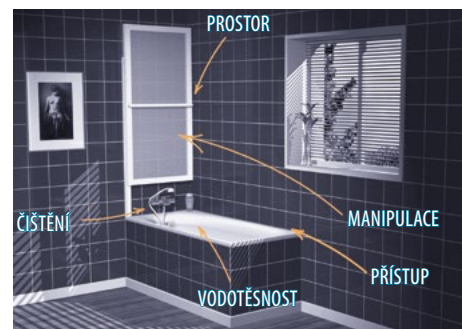

KLASICKÉ ZÁSTĚNY

Jsou praktickým řešením tam, kde nechcete nebo nemůžete použít sprchový kout. Jsou vyrobeny z čirého bezpečnostního skla o tloušťce 6 mm. Zástěny lze použít pro pravou i levou instalaci. Rozměry ŠxV - rozměr složené zástěny je uveden v závorce.