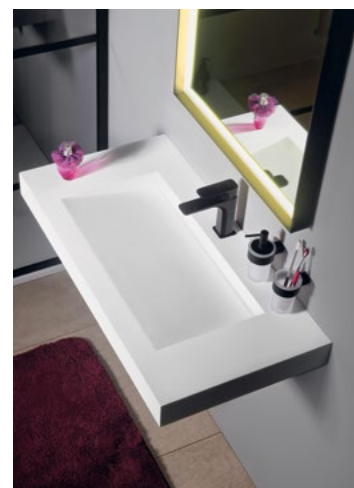

MINERVA

umyvadla z litého mramoru

WN976 90x8x46 cm **17 690 Kč**

CITY

keramická umyvadla

KE050 50x4,5x40 cm **2 950 Kč**
KE060 60x4,5x40 cm **3 090 Kč**
KE080 80x4,5x40 cm **3 990 Kč**
KE100 100x4,5x40 cm **4 590 Kč**