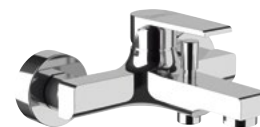

Vanová baterie
KA10 chrom 3 190 Kč
KA10/15 černá mat 4 790 Kč