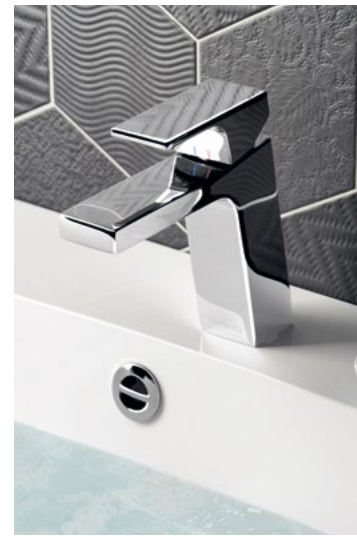

6 490 Kč

4 990 Kč

4 990 Kč

3 290 Kč

4 890 Kč

7 990 Kč