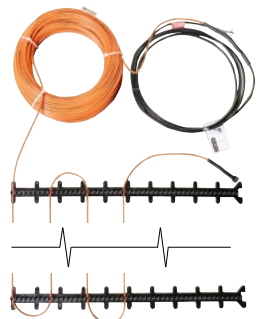

WARM TILES topný kabel

Technické parametry:

- napájecí napětí: 230 V/50 Hz
- měrný výkon: 10 W/m
- druh kabelu: dvoužilový s ochranným opletením do vlhkých prostor
- průměr kabelu: 3-5 mm
- délka studeného přírodního kabelu: 3 m
- rozteč smyček: 6 - 8 cm

	Vyhřívaná plocha	Příkon	Délka rohože	
WTC12	1,3 - 1,5 m²	200 W	18,9 m	1 290 Kč
WTC20	2,0 - 2,5 m²	320 W	31,6 m	1 690 Kč
WTC29	2,8 - 3,5 m²	450 W	45,9 m	1 990 Kč
WTC40	3,8 - 4,6 m²	600 W	63,9 m	2 690 Kč
WTC48	4,7 - 5,8 m²	750 W	75,8 m	2 990 Kč
WTC83	8,1 - 10 m²	1300 W	131,3 m	4 890 Kč

Délku topného kabelu nelze dále upravovat.

Plastová T-lišta
pro fixaci kabelu, 50 cm
35V2350009 19 Kč

WARM TILES příslušenství