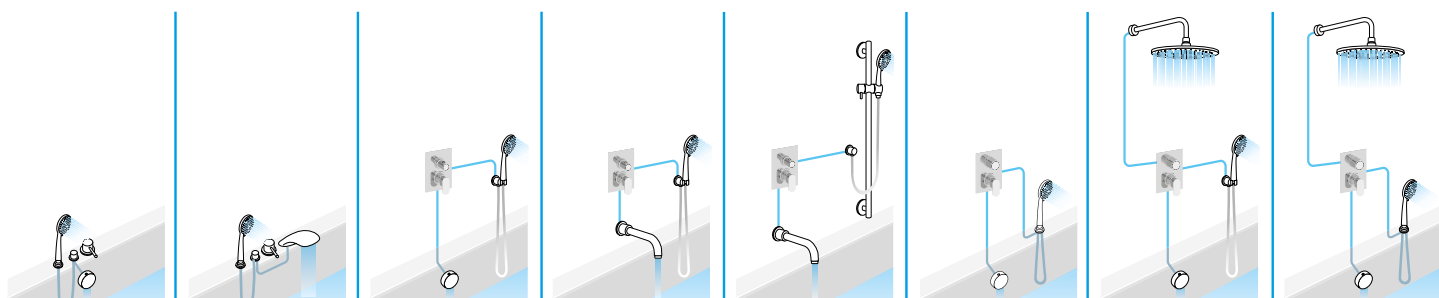

RELAXUJETE RÁDI VE VANĚ?

Při výběru vany je třeba věnovat pozornost následujícím aspektům:

Velikost vany: Koupete se sám/sama, ve dvou nebo s dětmi? V naší nabídce najdete vany různých tvarů a šířek od 70 po 175 cm.

Použití: Potřebujete místo pro sprchování? Pak doporučujeme instalaci vanové zástěny a sprchového sloupu či hlavice s podomítkovou baterií. Pro delší relaxaci v horké vodě je nutné zvážit způsob napouštění či koupi dalších doplňků (podhlavníků či madel).

Prostor v koupelně: Velikost koupelny ovlivní samozřejmě nejen tvar a velikost vany, ale také její uspořádání - zda potřebujete dostatek odkládacích ploch, široké okraje nebo integrované sedátko, umístění baterie, atd.

Materiál: Většinu nabídky tvoří kvalitní akrylátové vany vyráběné v ČR, ale v nabídce máme i vany z litého mramoru a dalších materiálů.

NAPOUŠTĚNÍ VANY

Pro vany umístěné u zdi:

- instalace vodovodní baterie na zeď (nástěnné vanové baterie) nebo do zdi (podomítkové baterie)
- instalace baterie nebo napouštěcí hubice na okraj vany
- zabudování napouštěcí štrbiny do boku vany nebo napouštění pomocí přepadu

Pro vany do prostoru:

- volně stojící vanové baterie, které můžete vybrat z našeho sortimentu už připravené pro instalaci do podlahy nebo je vytvořit z jakékoli vanové baterie pomocí přídatných nohou
- pomocí nožiček na okraj a libovolné baterie z naší nabídky vytvořit baterii na okraj volně stojící vany

Akrylátové vany **SLIM**

MARLENE SLIM

724035	170x80x48 cm	18 090 Kč
720345	180x80x48 cm	20 550 Kč
716075	190x90x48 cm	23 490 Kč
787315	200x90x48 cm	24 390 Kč

VIVA B SLIM

881195	175x80x47 cm	15 850 Kč
719685	185x80x47 cm	16 490 Kč

TRIANGL L SLIM

196115	180x120x50 cm	26 750 Kč

TRIANGL R SLIM

206115	180x120x50 cm	26 750 Kč

ANDRA L SLIM