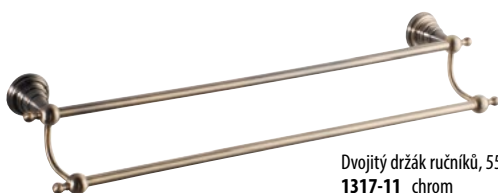

Pevnostní madlo, 450 mm
ML45 bronz 4 490 Kč

Dvojitý držák ručníků, 550 mm
1317-11 chrom 1 590 Kč
1318-11 bronz 1 890 Kč

TIGA zrcadlo 480x670 mm
 skleněná police, čiré sklo
HZ202 chrom 3 490 Kč
HZ206 bronz 4 390 Kč