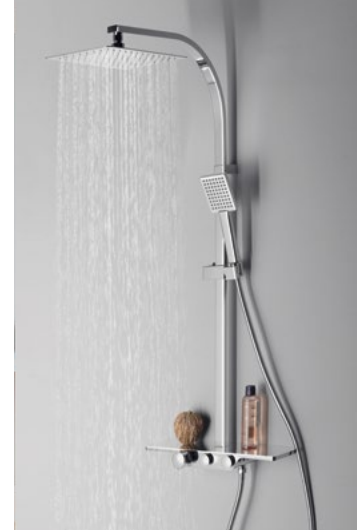

LIAM
 hlavová sprcha Ø 225 mm
 nastavitelná výška 900–1200 mm
 mosaz*/chrom
LP139 7 990 Kč
 *ruční sprcha ABS/chrom

KIMURA
 hlavová sprcha Ø 200 mm
 nastavitelná výška 877–1327 mm
 mosaz*/chrom
KU322 8 450 Kč
 *ruční sprcha ABS/chrom