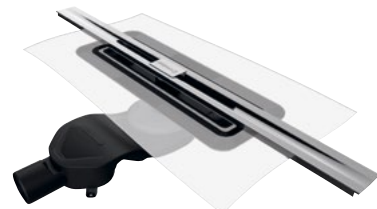

SLIM RIVER

Technická specifikace
materiál roštu: kartáčovaná nerez ocel
průměr odpadu DN50
průtok 42 l/min dle EN1253
nastavitelné nožičky
hydroizolační folie v balení
min. instalační výška 75 mm
šířka roštu 45 mm
sifon S-type s vodní protizápachovou uzávěrou