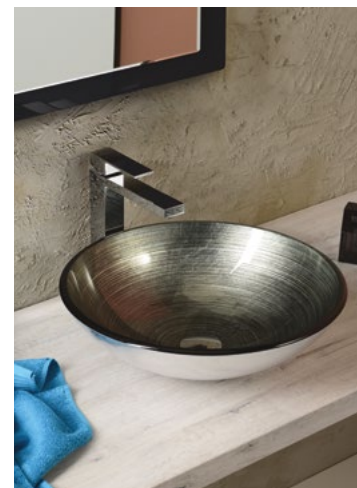

MURANO

skleněná umyvadla

Umyvadlová výpust 1 1/4
V 10-80 mm, ABS/chrom
WF43451 **645 Kč**

Podložka mezi umyvadlo
a desku, ABS/chrom
WP94051 10 mm **249 Kč**
WP93051 20 mm **299 Kč**

LED osvětlení pod skleněné
umyvadlo 12 V, 1,2 W,
5000-5500 K, IP65
WP94051LED **1 160 Kč**

BEAUTY

skleněná umyvadla

Umyvadlová výpust 1 1/4
V 10-80 mm, ABS/chrom
WF43451 **645 Kč**

Podložka mezi umyvadlo
a desku, ABS/chrom
WP94051 10 mm **249 Kč**
WP93051 20 mm **299 Kč**

LED osvětlení pod skleněné
umyvadlo 12 V, 1,2 W,
5000-5500 K, IP65
WP94051LED **1 160 Kč**