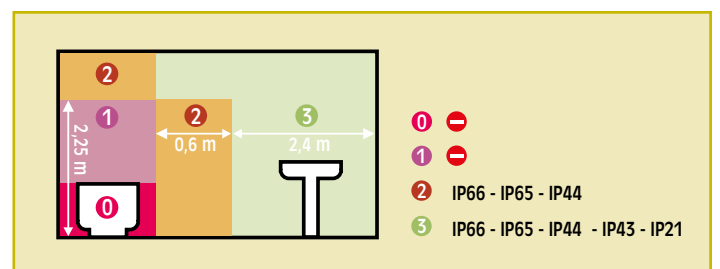

Podhledové

START
120x120 mm
bílá
LDD373 189 Kč
stříbrná
LDD464 189 Kč

START
Ø 120 mm
bílá
LDD151 189 Kč
stříbrná
LDD232 189 Kč

DORIN
Ø 68x36 mm, hliník
LDC130 130 Kč

MARIN
Ø 85x36 mm
chrom
04703 209 Kč
saténový nikel
04704 349 Kč
bronz
04710 215 Kč

NAVI
81x81x30 mm
chrom
04694 159 Kč
saténový nikel
04695 99 Kč

NAVI výklopné
81x81x30 mm
chrom
02551 119 Kč
matný chrom
02553 189 Kč

LUTO
Ø 85x30 mm
chrom
02581 115 Kč
matný chrom
02583 179 Kč
bronz
02584 179 Kč
bílá
02790 139 Kč

LUTO výklopné
Ø 88x30 mm
chrom
02591 279 Kč
matný chrom
02593 279 Kč
bronz
02594 179 Kč
bílá
02780 179 Kč

GIP
sádrové svítidlo
120x120 mm
LDD475 395 Kč

GIP
sádrové svítidlo
Ø 130 mm
LDD482 395 Kč

WICK
hliníkové svítidlo,
Ø 82 mm, bílá mat
LDD493 269 Kč

Stropní

RISA
300x300 mm, bílá
LS030B 2 790 Kč

RISA
300x300 mm, černá
LS030C 2 790 Kč

SILVER
280x280 mm, chrom
AU461 denní bílá, 4000 K
AU464 studená bílá, 6000 K
1 160 Kč

SILVER
Ø 280 mm, chrom
AU460 denní bílá, 4000 K
AU463 studená bílá, 6000 K
1 060 Kč

METUJE
260x260 mm
chrom/broušený nerez
AU466 1 290 Kč

PALERMO
Ø 225 mm, chrom
94998 2 720 Kč

PALERMO
Ø 295 mm, chrom
94999 3 990 Kč

GLOSTER
Ø 315x165 mm, bronz
AU514 2 890 Kč

NAPOLI
425x200x425 mm, bronz
MC613 4 790 Kč