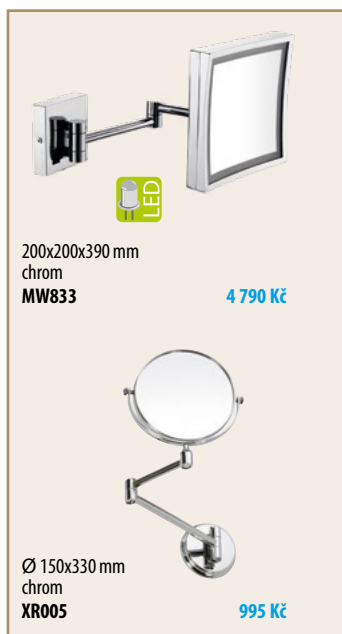

RENGAS zrcadlo s minifazetou
(bez úchytu)

CU
FREE

RG060 Ø 600 mm **990 Kč**
RG070 Ø 700 mm **1 290 Kč**
RG080 Ø 800 mm **1 590 Kč**
ZS123 Samolepicí úchyt zrcadla **70 Kč**

200x200x390 mm
chrom
MW833

4 790 Kč