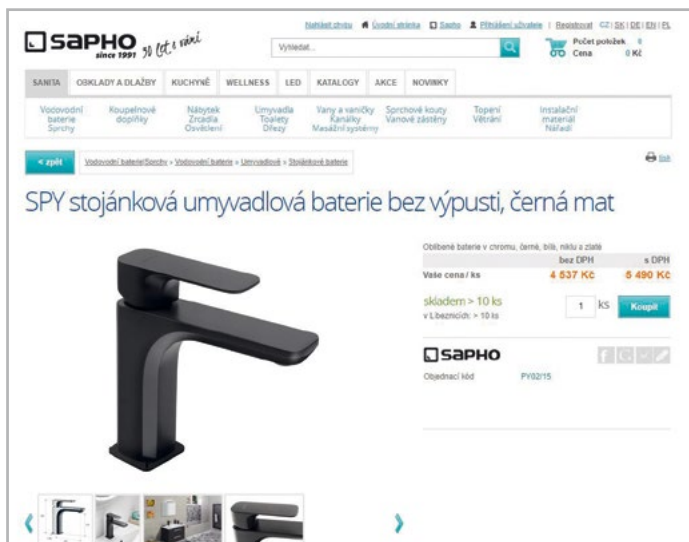

Na spodní liště si můžete stáhnout 3D modely našich výrobků nebo zjistit, jaké volné pracovní pozice naše společnost nabízí.

Kliknutím na ikonu **NAVŠTIVTE NÁŠ E-SHOP** vlevo na stránce se přesunete na tzv. **PRODUKTOVÝ WEB**, kde si v pohodlí domova můžete vybrat z několika tisíců produktů.

Při vybírání Vám pomůže přehledné centrální menu, které se dále rozevírá na velmi podrobné rozčlenění.

Do okna **VYHLEDAT** napište Váš požadavek – funguje i jako fulltextové vyhledávání. Případně lze otevřít vyhledávací filtr, kde si pomocí parametrů zpřesníte Váš výběr (např. barva nábytku, rozměr vany, šířka umyvadla).