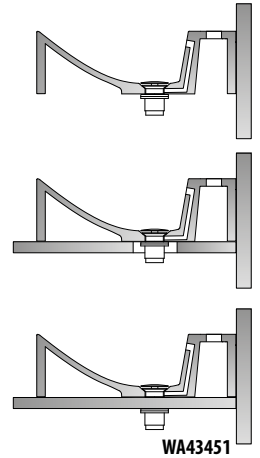

UMYVADLOVÉ VÝPUSTI

VČETNĚ PŘEPADU

1"1/4, V 30-50 mm
CV1007 chrom 395 Kč
CV1007B černá mat 495 Kč

1"1/4, V 30-50 mm
chrom
CV1008 360 Kč

1"1/4, V 32-52 mm
chrom
8540.360.5 875 Kč