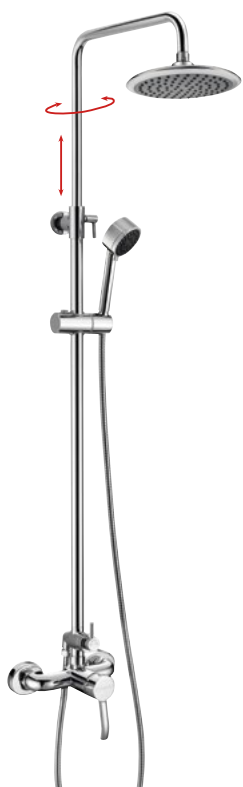

LUKA
hlavová sprcha Ø 200 mm
nastavitelná výška 940–1400 mm
mosaz*/chrom
LK139 6 490 Kč
* ruční sprcha ABS/chrom