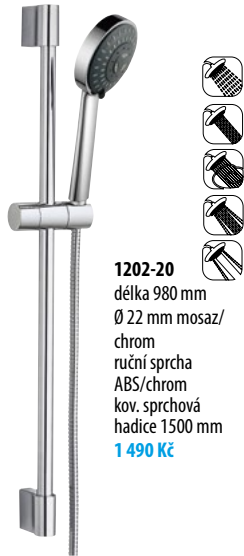

SC515
délka 700 mm
Ø 23 mm
mosaz/černá mat
ruční sprcha
ABS/černá
plast. sprchová
hadice 1500 mm
2 490 Kč

1202-20
délka 980 mm
Ø 22 mm mosaz/
chrom
ruční sprcha
ABS/chrom
kov. sprchová
hadice 1500 mm
1 490 Kč