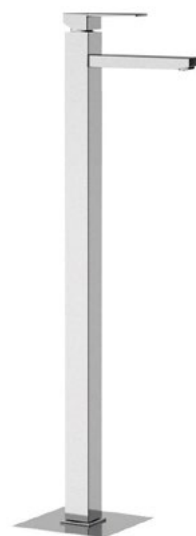

Umyvadlová baterie

1102-16

18 490 Kč