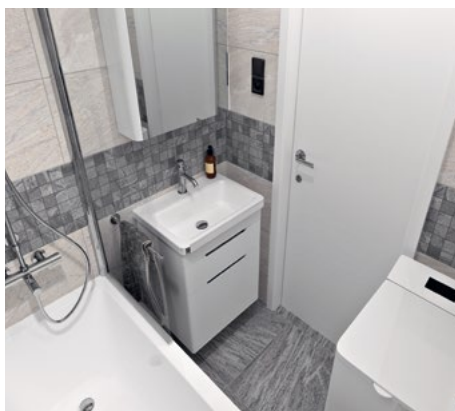

ÚSPORNNÉ ŘEŠENÍ

Kód	Popis	Cena	Strana
EL062-3030	ELLA umyvadlová skříňka 56,5x65x43 cm	8 290 Kč	28
LU055-0030	LUCIE galerka s osvětlením, 55x70x17 cm	9 660 Kč	43
KE060	CITY keramické umyvadlo 60x18x45 cm	3 090 Kč	56
5522/S	RHAPSODY stojánková umyvadlová baterie	3 390 Kč	86
KU500	KIMURA vanový sloup s termostatickou baterií	10 990 Kč	109
71707	NOEMI obdélníková vana 160x70x39 cm	8 490 Kč	151
BS-65	SPERA 65 vanová zástěna 65 cm	5 390 Kč	155
TP325	PAULA závěsná WC mísa, 35,5x50 cm	3 690 Kč	164
1703-113	LENA WC sedátko Soft Close	1 390 Kč	164

Rozměry koupelny: **160 x 160 cm + 120 x 85 cm**

obklad
SAHARA 32 x 62,5

Blanco
SHR002 32 x 62,5 695 Kč/m²

Gris
SHR001 32 x 62,5 695 Kč/m²

obklad
SAHARA 30 x 30

Mosaico Gris
SHR011 30 x 30 355 Kč/ks

dlažba
SAHARA 60 x 60

Gris
SHR007 60 x 60 845 Kč/m²

✂ Mozaika na síti - snadné dělení

Více informací naleznete na eshop.sapho.cz