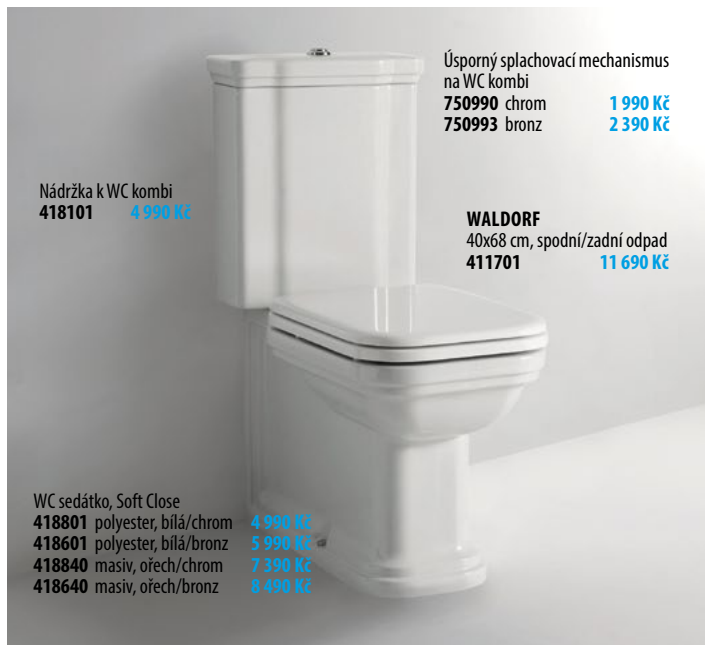

ETIUDA
37,5x67,5, výška 47 cm, zadní odpad
K11-0221 5 390 Kč

ADELE
WC sedátko SLIM Soft Close
1703-356 1 190 Kč

Nádržka k WC kombi
878111 4 490 Kč

CLASSIC
37x70,5 cm, spodní/zadní odpad
871711 9 490 Kč

Duální splachovací mechanismus, chrom
BPCDF 2 590 Kč