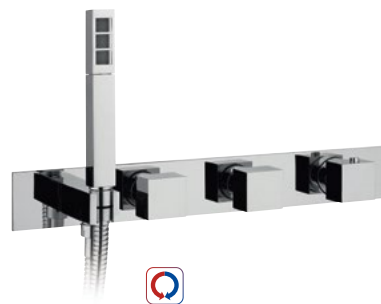

8 190 Kč

Sprchová baterie, 2 výstupy
MB453

15 190 Kč

MIXONA

Umyvadlová baterie
MG001 kartuše 25 mm **2 690 Kč**
MG301 kartuše 35 mm **2 990 Kč**

Umyvadlová baterie
 výška 290 mm
 délka hubice 199 mm
MG006 **3 890 Kč**