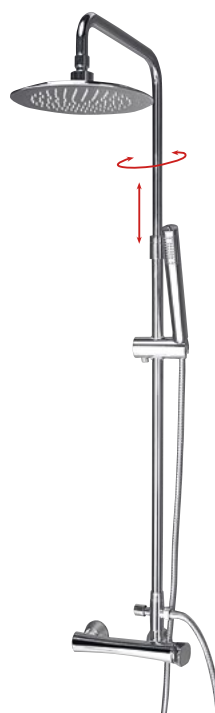

AXIA
sprchový sloup bez baterie
hlavová sprcha Ø 200 mm
nastavitelná výška 830–1280 mm
chrom
990E 8 390 Kč
Nástěnná sprchová baterie
AX12 6 190 Kč
586R 2 990 Kč