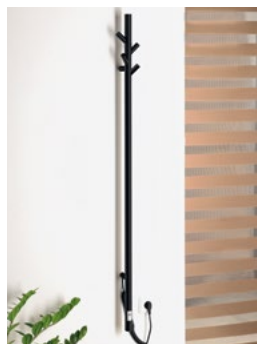

COLONNA
str. 174

PASADOR
str. 181