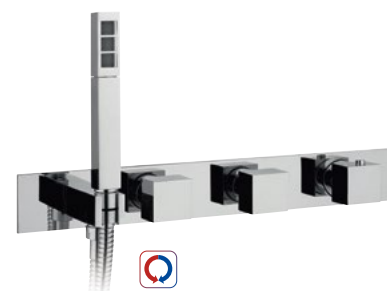

Sprchová baterie, 2 výstupy
MB453 chrom 15 190 Kč