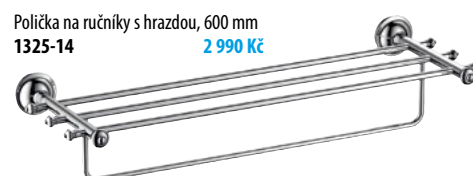

REBECCA

Držák ručníků
CC320 300 mm 645 Kč
CC420 450 mm 775 Kč

ASTOR