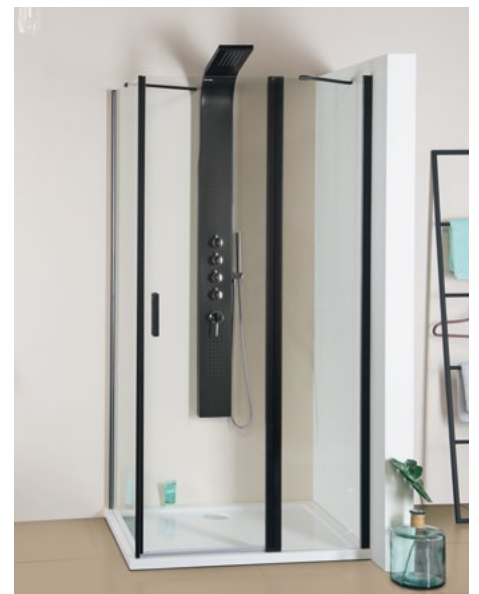

ZOOM LINE

Kód	Rozměr	Vstup	Sklo čiré/černá mat
ZL1280B	800	715	13 990 Kč
ZL1290B	900	815	14 290 Kč
Boční stěna			
ZL3280B	800		7 990 Kč
ZL3290B	900		8 590 Kč
ZL3210B	1000		8 990 Kč

univerzální levo/pravé provedení