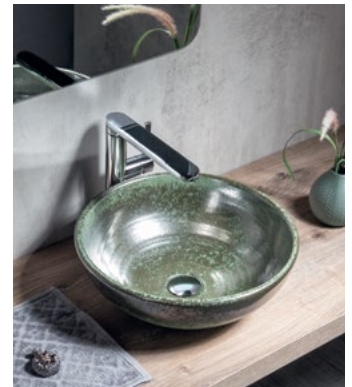

ATTILA Ø 42,5x14 cm
DK006 zelená měď **5 990 Kč**