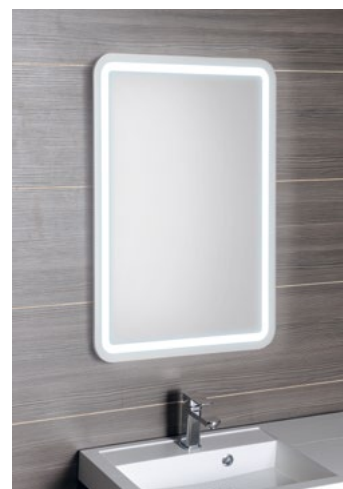

NYX zrcadlo s LED podsvěcením
NY050 500x700 mm **4 990 Kč**
NY060 600x800 mm **5 790 Kč**
NY080 800x800 mm **6 790 Kč**
NY090 900x500 mm **5 690 Kč**
NY100 1000x500 mm **6 290 Kč**
NY120 1200x600 mm **7 190 Kč**