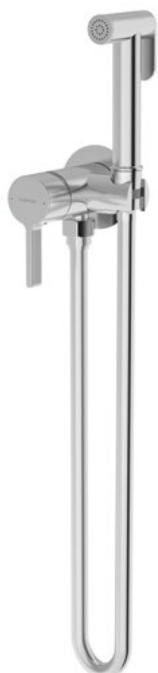

Model ICONIC w chromowanym wykończeniu doskonale wkomponuje się w nowoczesne jak i klasyczne wnętrza. Jest to idealny wybór do stylowych łazienek, do których doskonale wkomponuje się jego elegancki połysk i ponadczasowy design.

BATERIA PODTYNKOWA Z DŹWIGNIA - 2 WYJŚCIA

AF042

AF042B

AF042GB

SMART SELECT PODTYNKOWA BATERIA TERMOSTATYCZNA – 2 WYJŚCIA

RP032

RP032B

RP032GB

BATERIA BIDETOWA PODTYNKOWA

AF040

AF040B

AF040GB

ZESTAWY PRYSZNICOWE

AF042-01

AF042B-01

AF042GB-01