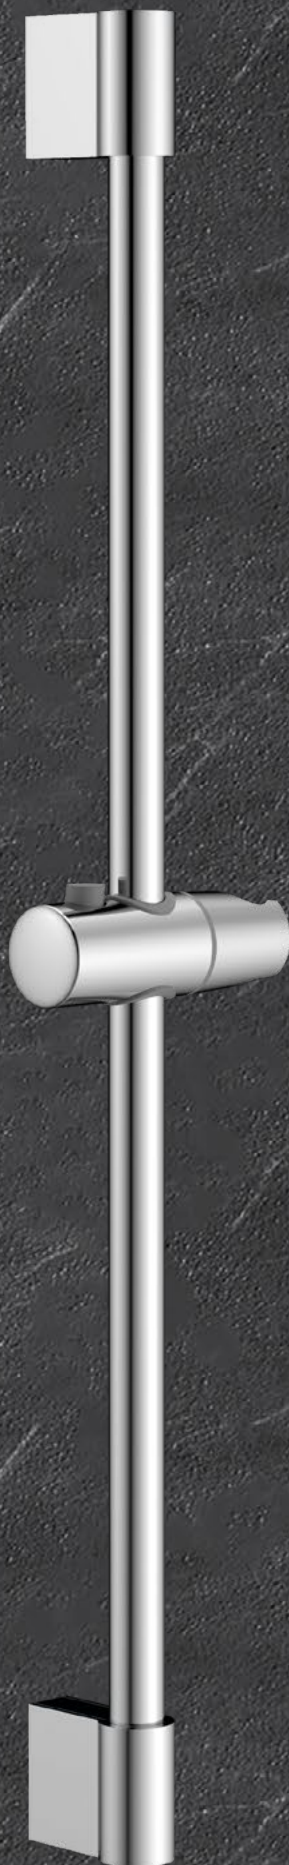

Model ICONIC w chromowanym wykończeniu doskonale wkomponuje się w nowoczesne jak i klasyczne wnętrza. Jest to idealny wybór do stylowych łazienek, do których doskonale wkomponuje się jego elegancki połysk i ponadczasowy design.

AF008B

AF008GB

BATERIA WANNOWA

AF010

AF010B

AF010GB

BATERIA PRYSZNICOWA

AF139

SK879

SK879B

SK879GB

WARIANTY KOLORYSTYCZNE

CHROM

CZARNY MAT

ZŁOTY MAT

GÓRA
DÓŁ

REGULACJA
OBROTU O 90°

UCHWYT PRZESUWNY

1202-05

1202-02B

1202-02GB

- 1202-05 + SK879 + 1208-11
- 1202-02B + SK879B + 1208-17
- 1202-02GB + SK879GB + 1208-19

ICONIC

projekt autorstwa sapho