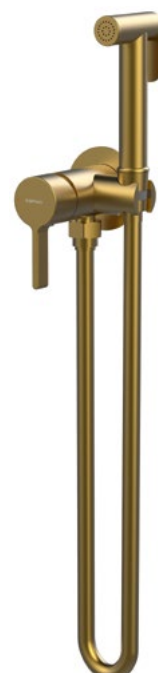

BATERIA PODTYNKOWA Z DŹWIGNIA - 2 WYJŚCIA

AF042

AF042B

AF042GB

SMART SELECT PODTYNKOWA BATERIA TERMOSTATYCZNA – 2 WYJŚCIA

RP032

RP032B

RP032GB

BATERIA BIDETOWA PODTYNKOWA

AF040

AF040B

AF040GB

ZESTAWY PRYSZNICOWE

AF042-01

AF042B-01

AF042GB-01