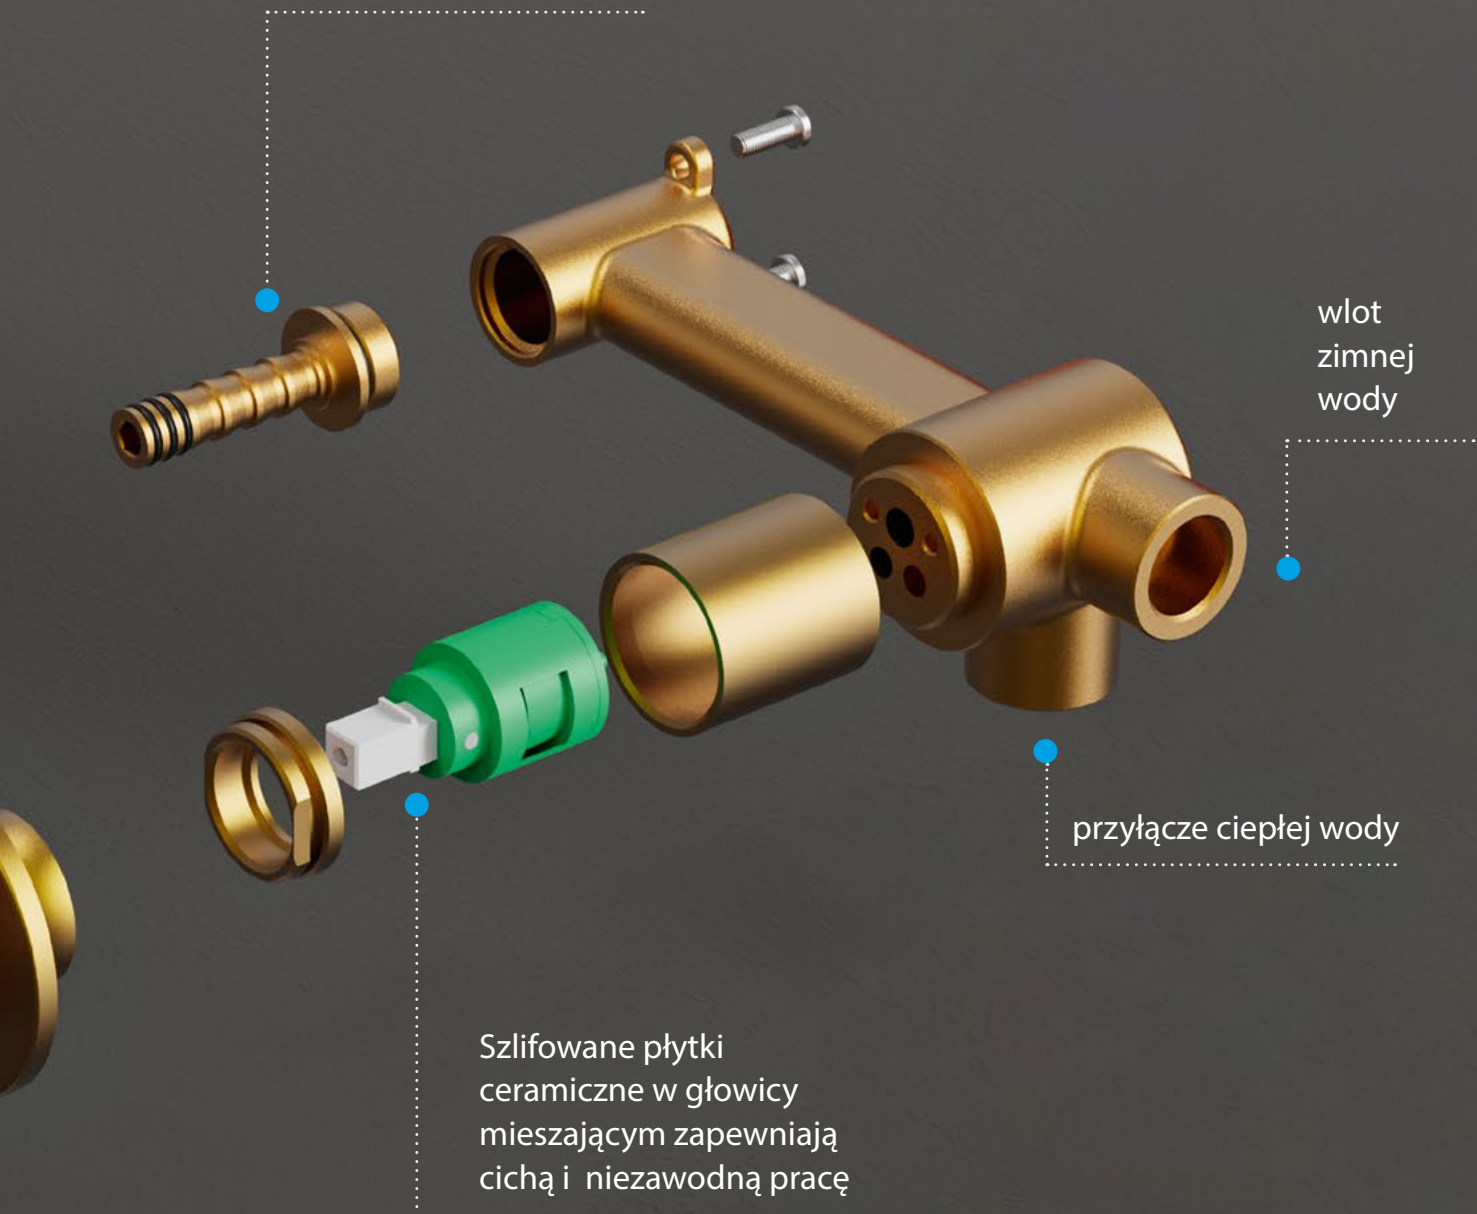

PRAKTYCZNE I ELEGANCKIE

Konstrukcja naścienna i prosty design nadają łazience elegancki wygląd.

KOMFORT I WYGODA

Dźwignia sterująca umożliwia łatwą regulację temperatury i natężenia przepływu wody, zapewniając tym samym maksymalny komfort podczas codziennego użytkowania.

AF139B

AF139GB

SZCZEGÓŁY BATERII

WARIANTY KOLORYSTYCZNE

CHROM

CZARNY MAT

ZŁOTY MAT

posiada łatwo demontowalny aerator, który ułatwia montaż, usuwanie kamienia i czyszczenie.

Nastawna bateria umywalkowa z praktyczną rączką umożliwia precyzyjną regulację bez wysiłku i zapewnia maksymalny komfort

dopływ wody mieszanej

wlot
zimnej
wody

przyłącze ciepłej wody

Szlifowane płytki
ceramiczne w głowicy
mieszającym zapewniają
cichą i niezawodną pracę

BATERIA PODTYNKOWA Z DŹWIGNIA - 2 WYJŚCIA

AF042

AF042B

AF042GB

SMART SELECT PODTYNKOWA BATERIA TERMOSTATYCZNA – 2 WYJŚCIA

RP032

RP032B

RP032GB