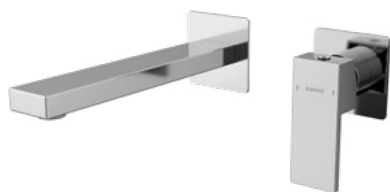

BATERIA UMYWALKOWA PODTYNKOWA

CM008