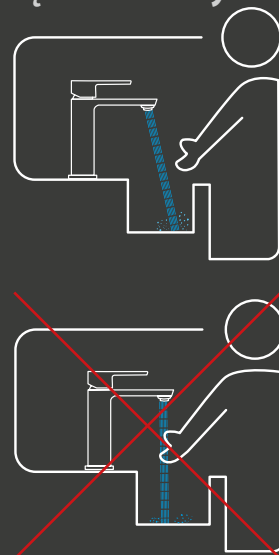

PERLATOR

Wysokiej jakości perlator niemiecko-szwajcarskiej firmy NEOPERL o maksymalnym przepływie 5 l/min.

Praktyczny strumień
wody skierowany pod
kątem do umywalki

GŁOWICE

Wyróżnia się eleganckim stylem i gładką powierzchnią.

IDEALNIE NIEZAWODNE DZIAŁANIE

Bateria z wygodną strefą mycia dla Twojej wygody.

Łatwy i wygodny montaż za pomocą solidnej nakrętki.

Węże przyłączeniowe ze stali nierdzewnej wytrzymują ciśnienie do 4 MPa.