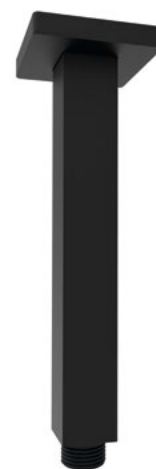

RP042B-02

RP042GB-02

AKCESORIA PRYSZNICOWE

WARIANTY KOLORYSTYCZNE

CHROM

CZARNY MAT

ZŁOTY MAT

- AQ591
- AQ591B
- AQ591GB

- 1208-11
- 1208-17
- 1208-19

- 1205-02
- 1205-02B
- 1205-02GB

- SL400
- SL102
- SL119

- 1205-07
- 1205-07B
- 1205-07GB

DESZCZOWNICA

MS563

SL101

SL101GB