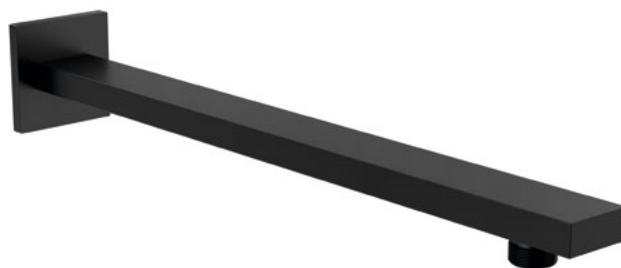

- SL400
- SL102
- SL119