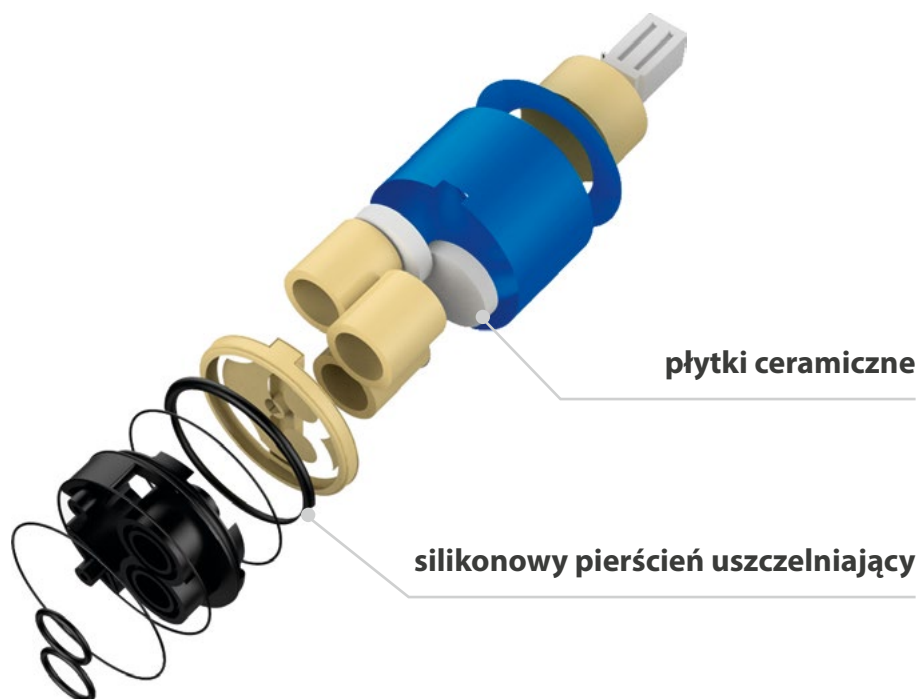

BATERIA UMYWALKOWA

CM002

CM002B

CM002GB

WYSOKA BATERIA UMYWALKOWA

CM006

CM006B

CM006GB

PERLATOR

Wysokiej jakości perlator niemiecko-szwajcarskiej firmy NEOPERL o maksymalnym przepływie 5 l/min.

Praktyczny strumień
wody skierowany pod
kątem do umywalki

GŁOWICE

Wyróżnia się eleganckim stylem i gładką powierzchnią.

IDEALNIE NIEZAWODNE DZIAŁANIE

Bateria z wygodną strefą mycia dla Twojej wygody.

Łatwy i wygodny montaż za pomocą solidnej nakrętki.

Węże przyłączeniowe ze stali nierdzewnej wytrzymują ciśnienie do 4 MPa.

ZŁOTY MAT

Podtynkowa dwufunkcyjna bateria umywalkowa z uchwytem dźwigniowym umożliwia precyzyjną i płynną regulację oraz zapewnia maksymalny komfort podczas użytkowania.

wylot wody mieszanej

wlot zimnej wody