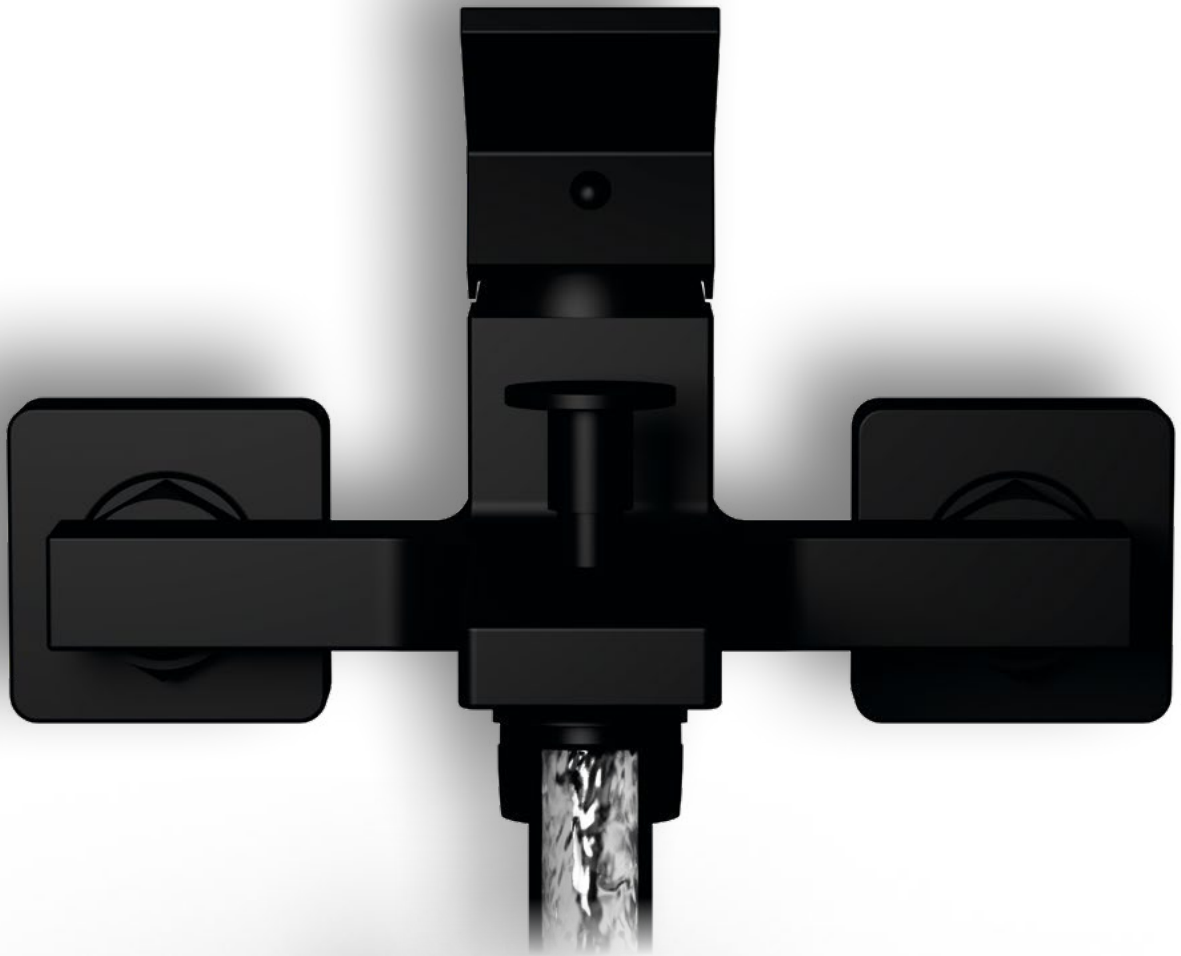

PERLATOR

Wysokiej jakości perlator niemiecko-szwajcarskiej firmy NEOPERL o maksymalnym przepływie 5 l/min.

Praktyczny strumień
wody skierowany pod
kątem do umywalki

GŁOWICE

Wyróżnia się eleganckim stylem i gładką powierzchnią.

IDEALNIE NIEZAWODNE DZIAŁANIE

Bateria z wygodną strefą mycia dla Twojej wygody.

Łatwy i wygodny montaż za pomocą solidnej nakrętki.

Węże przyłączeniowe ze stali nierdzewnej wytrzymują ciśnienie do 4 MPa.

ZŁOTY MAT

Podtynkowa dwufunkcyjna bateria umywalkowa z uchwytem dźwigniowym umożliwia precyzyjną i płynną regulację oraz zapewnia maksymalny komfort podczas użytkowania.

wylot wody mieszanej

wlot zimnej wody

przyłącze ciepłej wody

głowica

SYSTEM PRYSZNICOWY

Elegancki zestaw prysznicowy z instalacją podtynkową pozwala zaoszczędzić miejsce w łazience i został zaprojektowany z myślą o łatwym i szybkim montażu. Głowice prysznicowe wyposażone są w silikonowe dysze, które ułatwiają czyszczenie i konserwację.