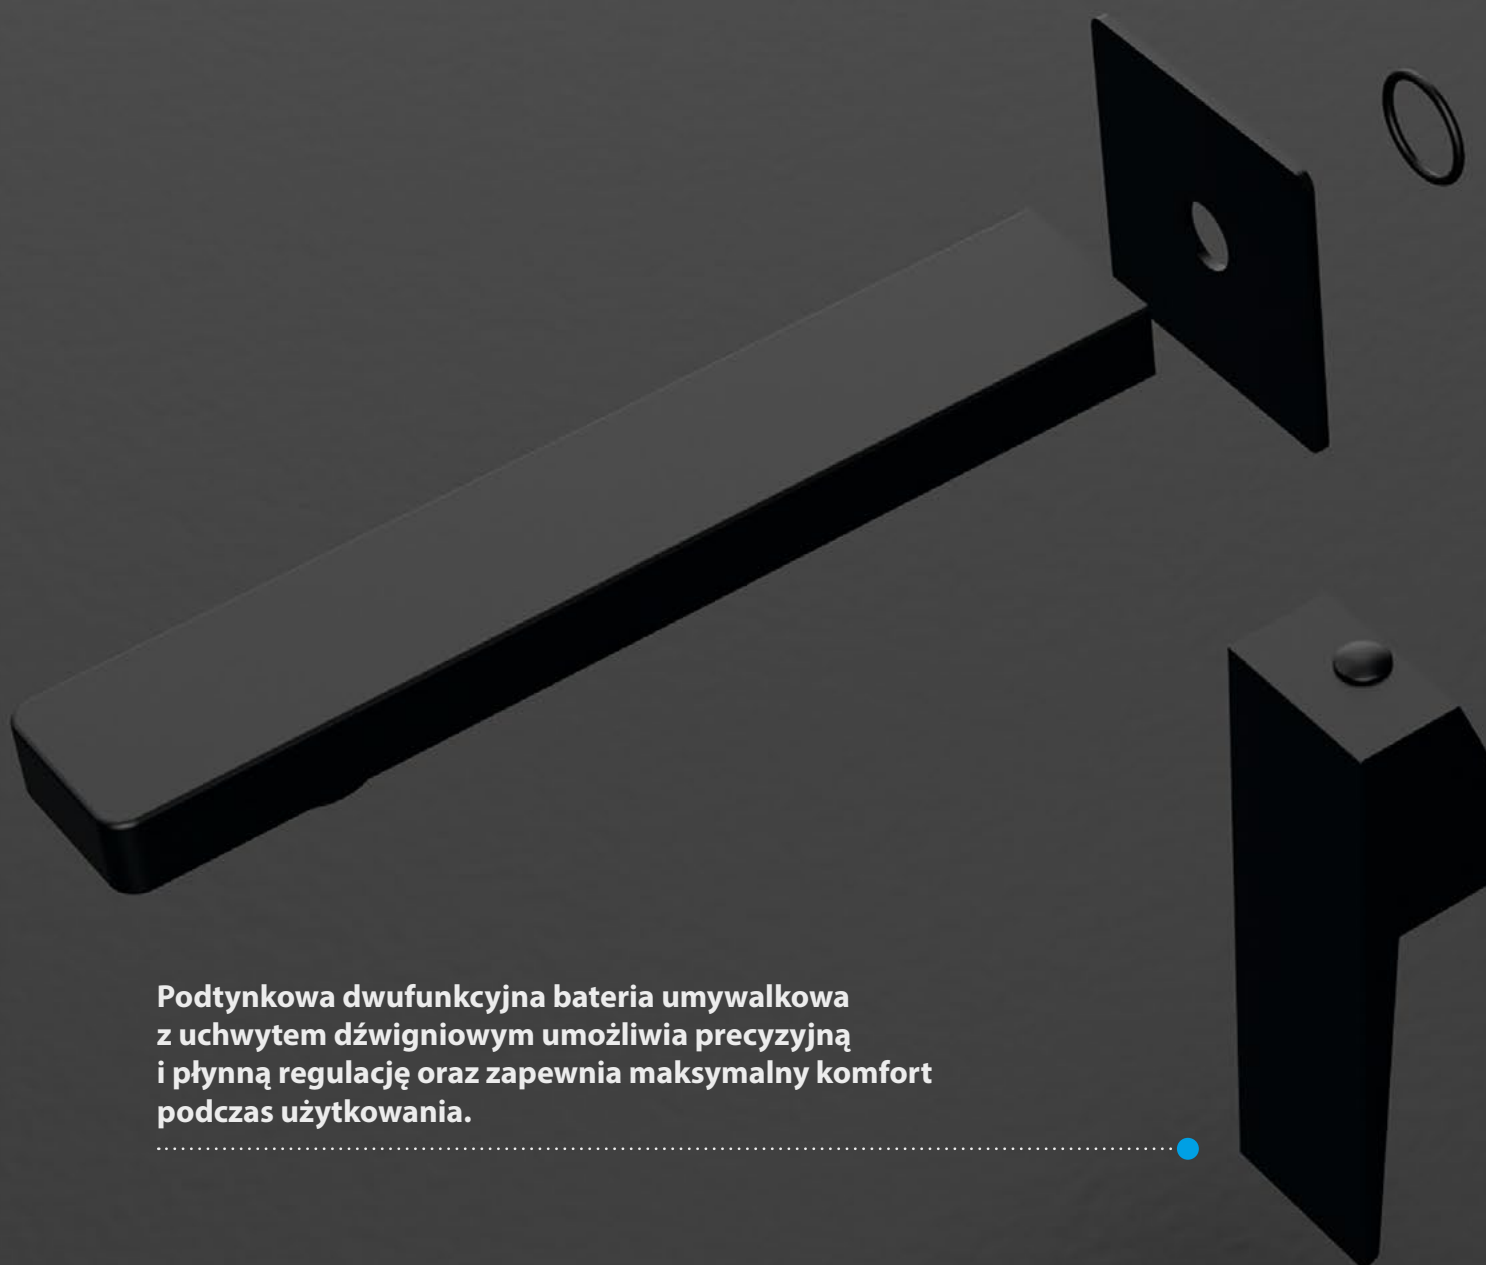

SZCZEGÓŁY DOTYCZĄCE BATERII

WARIANTY KOLORYSTYCZNE

CHROM

CZARNY MAT

ZŁOTY MAT

Podtynkowa dwufunkcyjna bateria umywalkowa z uchwytem dźwigniowym umożliwia precyzyjną i płynną regulację oraz zapewnia maksymalny komfort podczas użytkowania.