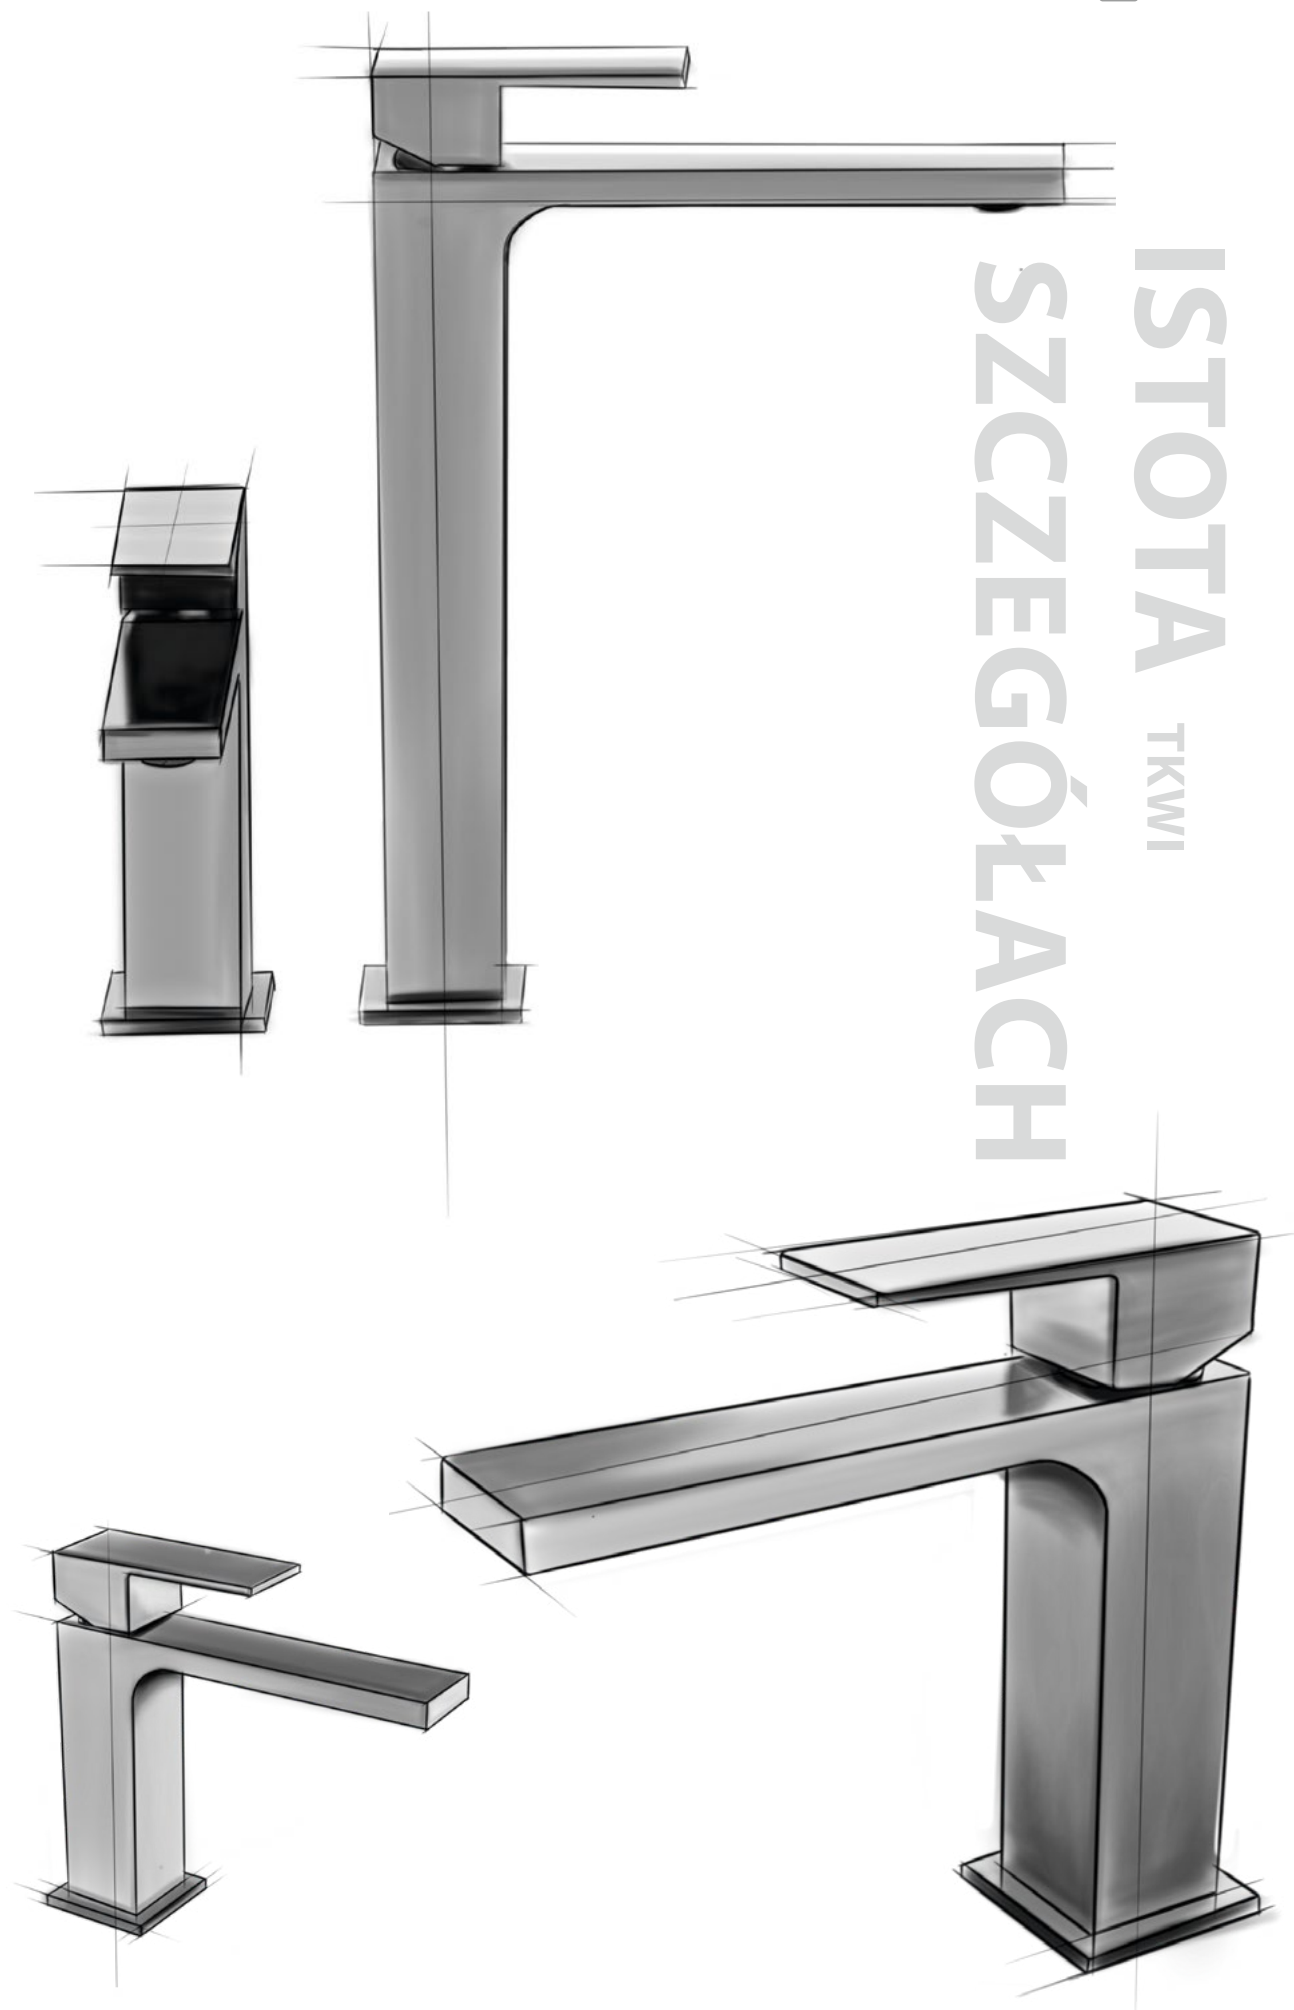

CUBEMIX

KUBICZNY DESIGN,
KTÓRY WYZNACZA NOWE TRENDY

 **sapho**

CUBEMIX

IDEALNA RÓWNOWAGA
MIĘDZY STYLEM
A FUNKCJONALNOŚCIĄ

CUBEMIX inspiracja

Projekt o kubicznych kształtach i czystych liniach,
łączy prostotę z nowoczesnym minimalizmem.

ISTOTA TKWI SZCZEGÓŁACH

CHROM

Chrom wnosi do łazienki elegancję i ponadczasowość. Jego lustrzana powierzchnia i neutralny kolor podkreślają klasyczny styl łazienek, a jednocześnie doskonale komponują się z nowoczesnymi trendami. To połączenie tradycyjnego stylu i współczesnych elementów tworzy wrażenie czystości i luksusu, dzięki czemu chrom pozostaje niezmiennym faworytem w projektowaniu łazienek.

CZARNY MAT

Wprowadzenie czerni do wystroju łazienki symbolizuje odwagę w przyjęciu nowoczesnego stylu i wyrafinowania. Matowa czerń, idealna do wnętrz urządzonych w stylu minimalistycznym, nadaje każdemu wnętrzu ekskluzywny charakter i głębię. Jej matowa powierzchnia i odważny styl sprawiają, że czerń jest popularnym wyborem wśród osób, które chcą nadać swoim wnętrzom charakter.

IDEALNIE NIEZAWODNE DZIAŁANIE

Bateria z wygodną strefą mycia dla Twojej wygody.

Łatwy i wygodny montaż za pomocą solidnej nakrętki.

Węże przyłączeniowe ze stali nierdzewnej wytrzymują ciśnienie do 4 MPa.