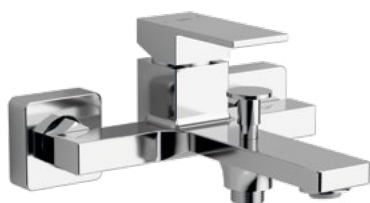

BATERIA WANNOWA

CM010