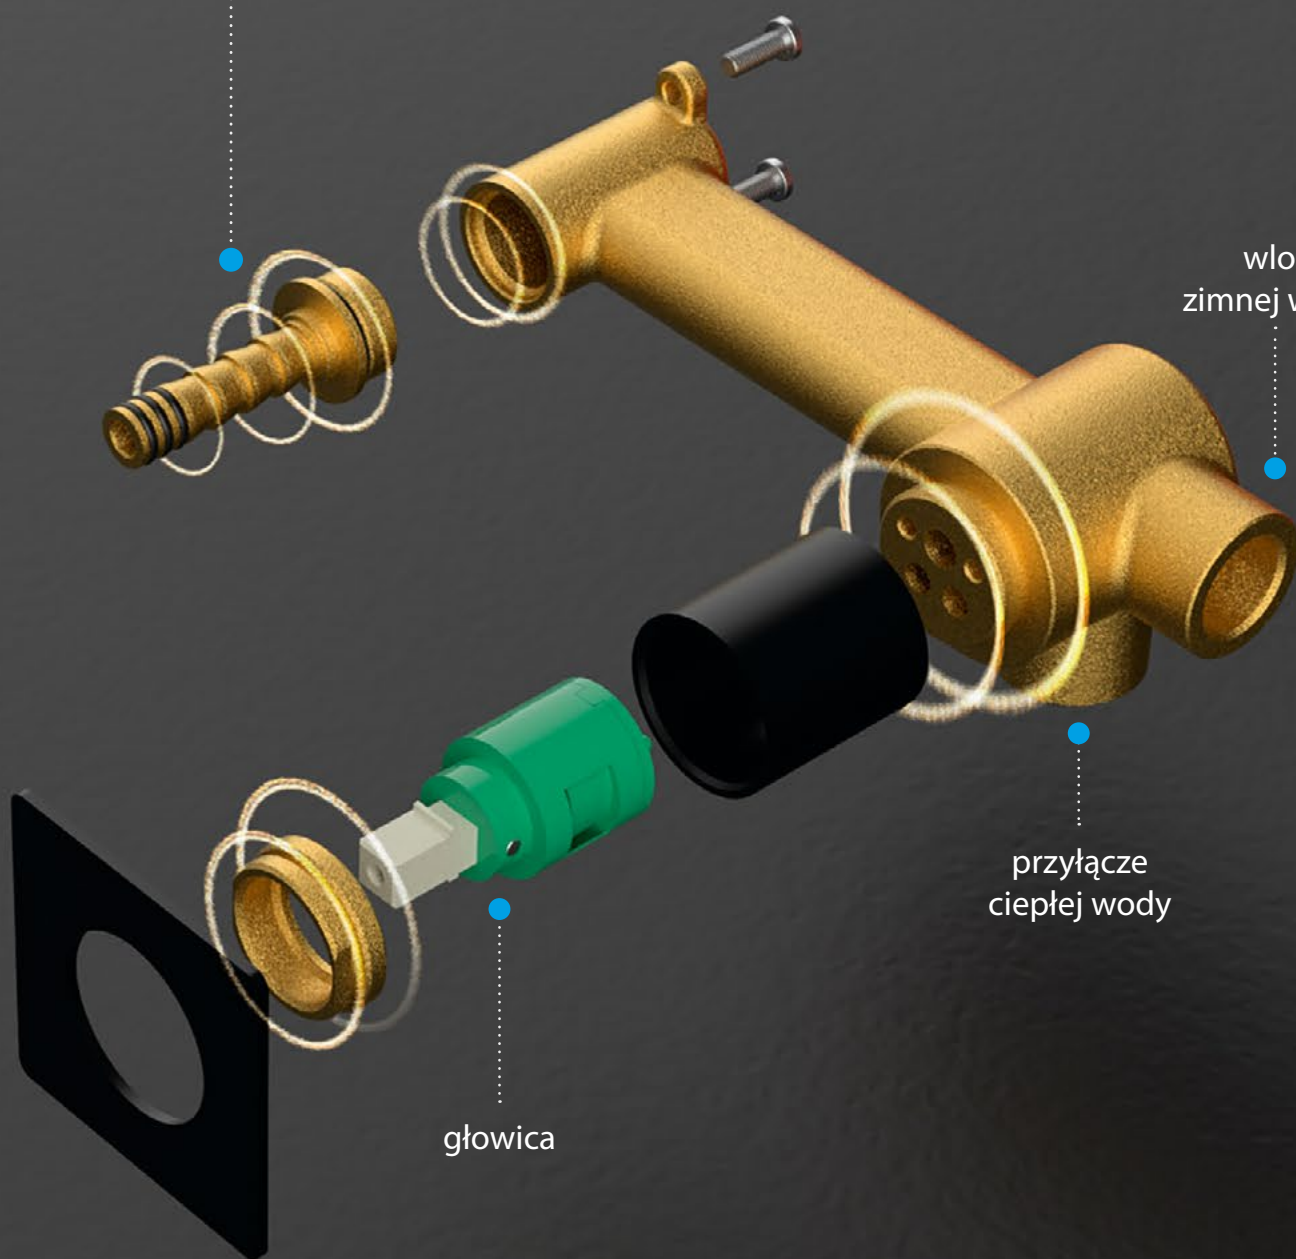

PERLATOR

Wysokiej jakości perlator niemiecko-szwajcarskiej firmy NEOPERL o maksymalnym przepływie 5 l/min.

Praktyczny strumień
wody skierowany pod
kątem do umywalki

GŁOWICE

Wyróżnia się eleganckim stylem i gładką powierzchnią.

IDEALNIE NIEZAWODNE DZIAŁANIE

Bateria z wygodną strefą mycia dla Twojej wygody.

Łatwy i wygodny montaż za pomocą solidnej nakrętki.

Węże przyłączeniowe ze stali nierdzewnej wytrzymują ciśnienie do 4 MPa.

ZŁOTY MAT

Podtynkowa dwufunkcyjna bateria umywalkowa z uchwytem dźwigniowym umożliwia precyzyjną i płynną regulację oraz zapewnia maksymalny komfort podczas użytkowania.

wylot wody mieszanej

wlot zimnej wody

przyłącze ciepłej wody

głowica

SYSTEM PRYSZNICOWY

Elegancki zestaw prysznicowy z instalacją podtynkową pozwala zaoszczędzić miejsce w łazience i został zaprojektowany z myślą o łatwym i szybkim montażu. Głowice prysznicowe wyposażone są w silikonowe dysze, które ułatwiają czyszczenie i konserwację.