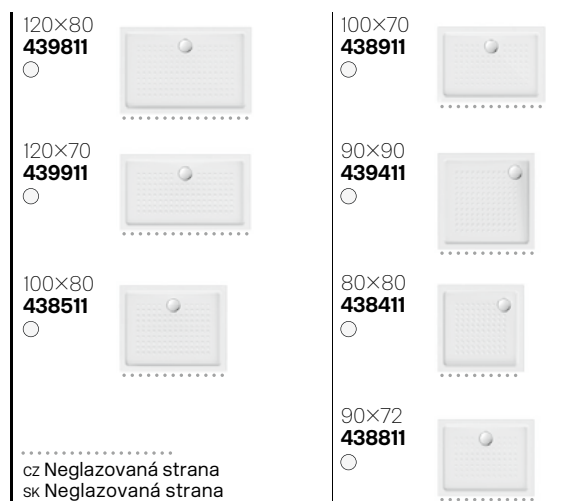

DOCCIA

NORM

<p>60x37 945311</p>	<p>70x46 9437111</p>	<p>55x36/F 941511 9465111</p>	<p>125x50 8627111</p>	<p>70x40 8637111</p>	<p>100x52 8643111</p>	<p>55x36/F 861511 8665111</p>
<p>50x37 942911</p>	<p>58x40 9433111</p>		<p>120x50 8626111</p>	<p>60x40 8636111</p>	<p>80x50 8644111</p>	
<p>60x37 945811</p>	<p>55x47 9434111</p>	<p>50x36/F 941611 9464111</p>	<p>100x50 8633111</p>	<p>50x40 8638111</p>	<p>60x49 8645111</p>	<p>50x36/F 861611 8664111</p>
<p>Ø45 942711</p>	<p>60x37 895311</p>		<p>80x50 8634111</p>	<p>42x34 8685111</p>	<p>51x45 8646111</p>	
<p>Ø32 943511</p>		<p>55x36/F 941011 9462111</p>	<p>60x50 8635111</p>	<p>35x26 8650111</p>		