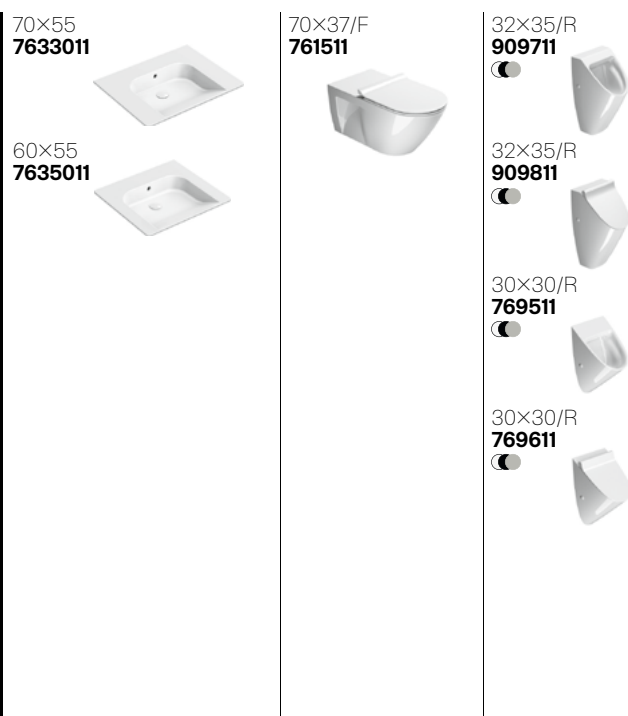

DOCCIA

NORM

<p>60x37 945311</p>	<p>70x46 9437111</p>	<p>55x36/F 941511 9465111</p>	<p>125x50 8627111</p>	<p>70x40 8637111</p>	<p>100x52 8643111</p>	<p>55x36/F 861511 8665111</p>
<p>50x37 942911</p>	<p>58x40 9433111</p>		<p>120x50 8626111</p>	<p>60x40 8636111</p>	<p>80x50 8644111</p>	
<p>60x37 945811</p>	<p>55x47 9434111</p>	<p>50x36/F 941611 9464111</p>	<p>100x50 8633111</p>	<p>50x40 8638111</p>	<p>60x49 8645111</p>	<p>50x36/F 861611 8664111</p>
<p>Ø45 942711</p>	<p>60x37 895311</p>		<p>80x50 8634111</p>	<p>42x34 8685111</p>	<p>51x45 8646111</p>	
<p>Ø32 943511</p>		<p>55x36/F 941011 9462111</p>	<p>60x50 8635111</p>	<p>35x26 8650111</p>		