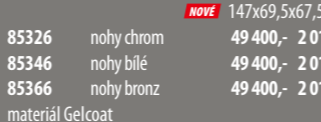

NOVÉ 147x69,5x67,5 cm
85326 nohy chrom 49 400,- 2 015 €
85346 nohy bílé 49 400,- 2 015 €
85366 nohy bronz 49 400,- 2 015 €
materiál Gelcoat