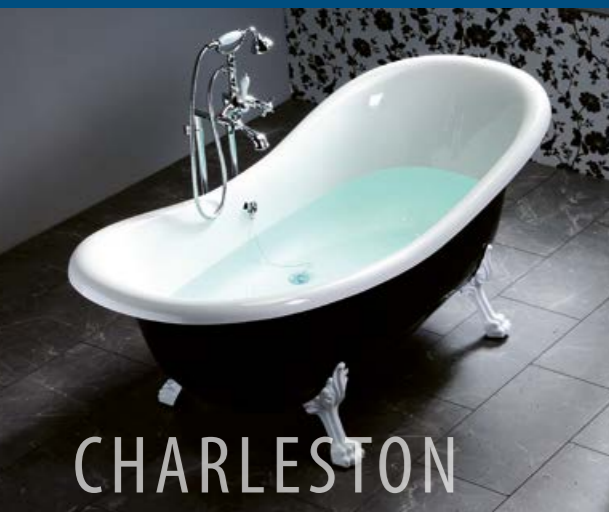

PAGODA

SUSSI

DELONIX

LUTON

CHARLESTON

RETRO

REGATA