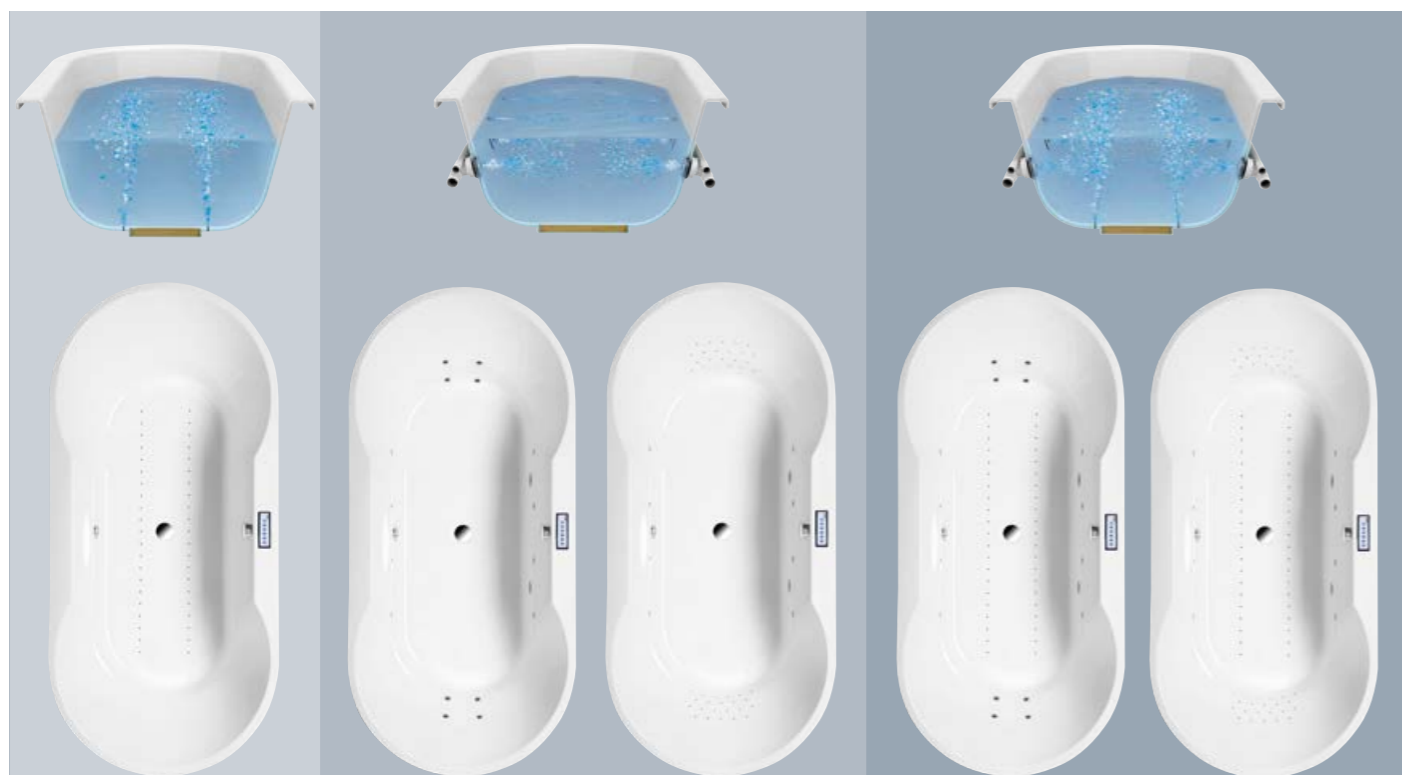

Celý sortiment van značky Polysan (kromě volně stojících) je nabízen s možností instalace masážního systému. V nabídce naleznete 5 typů těchto systémů s výběrem z 5 typů ovládaní. Vana je dodávána včetně nosné konstrukce a vanové odpadní soupravy se sifonem s převlečnou matkou. Pro výpočet celkové ceny masážní vany je nutné k uvedeným cenám masážních systémů připočítat cenu zvolené vany.

	Perličkový systém			Vířivý systém					Ostatní			
	ON/OFF	Regulace a pulzace	Automatické vysoušení potrubí	ON/OFF	Pulzace	Prívzdušnění trysek	Dezinfekce StreamClean za příplatek	Ohřev vody ON/OFF za příplatek	Ohřev vody automat za příplatek	Osvětlení vany za příplatek	Ochrana chodu bez vody	Podsycené ovládání
typ P	•			•		•				•		
typ N	•		•	•		•			•	•	•	•
typ L	•	•	•	•	•	•	•		•	•	•	•
typ Z	•	•	•	•	•	•	•		•	•	•	•

		TURBO AIR		HYDRO POOL		HYDRO LUX		KOMBI POOL		KOMBI LUX	
typ P	Pneumatické	TBP	23 450,- 958 €	HDP	30 050,- 1 228 €	HXP	37 750,- 1 539 €	KMP	43 890,- 1 789 €	KXP	50 950,- 2 079 €
typ N	Piezoelektrické	TBN	25 650,- 1 048 €	HDN	31 790,- 1 298 €	HXN	39 950,- 1 629 €	KMN	47 850,- 1 955 €	KXN	54 690,- 2 229 €
typ L	Elektronické s podsycením	TBL	33 990,- 1 388 €	HDL	38 950,- 1 589 €	HXL	45 550,- 1 859 €	KML	54 450,- 2 219 €	KXL	61 290,- 2 499 €
typ Z	Dálkové ovládání	TBZ	34 450,- 1 405 €	HDZ	39 390,- 1 608 €	HXZ	46 090,- 1 879 €	KMZ	54 890,- 2 239 €	KXZ	61 490,- 2 509 €

K uvedeným cenám masážních systémů je nutné přičíst cenu za vybraný typ vany.

Druhy ovladačů

PŘÍPLATKOVÉ PRVKY

Příplatek za napouštění přepadem pro HM systémy
894 2 990,- 119 €

Desinfekční proplach potrubí StreamClean
91403 10 890,- 445 €

Desinfekční přípravek pro hydromasážní vany, 1l
93000 350,- 14,30 €

Ohřev teploty lázně s bezpečnostním termostatem
124055 9 990,- 408 €

TURBO AIR