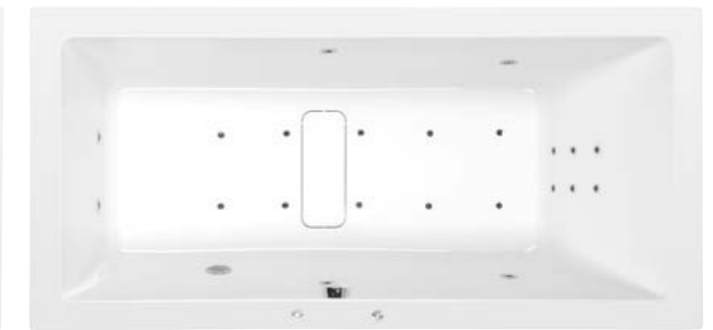

SYSTÉM HYDRO AIR

Pro jednu osobu

27611H	CLEO	150x75x48 cm	37 290,-	1 519 €	27611HA	CLEO	150x75x48 cm	49 590,-	2 025 €
93611H	CLEO	160x75x48 cm	37 850,-	1 545 €	93611HA	CLEO	160x75x48 cm	50 150,-	2 048 €
32611H	ASTRA B	165x75x48 cm	38 750,-	1 579 €	32611HA	ASTRA B	165x75x48 cm	51 050,-	2 085 €
94611H	CLEO	170x75x48 cm	39 050,-	1 595 €	94611HA	CLEO	170x75x48 cm	51 390,-	2 098 €
18611H	KVADRA	170x80x47 cm	39 050,-	1 595 €	18611HA	KVADRA	170x80x47 cm	51 390,-	2 098 €
72403H	MARLENE	170x80x48 cm	44 350,-	1 809 €	72403HA	MARLENE	170x80x48 cm	56 650,-	2 309 €
95611H	CLEO	180x80x48 cm	39 590,-	1 615 €	95611HA	CLEO	180x80x48 cm	51 950,-	2 119 €
13111H	CLEO	180x90x48 cm	43 690,-	1 785 €	13111HA	CLEO	180x90x48 cm	55 990,-	2 285 €

Pro dvě osoby

88119H	VIVA B	175x80x47 cm	39 590,-	1 615 €	88119HA	VIVA B	175x80x47 cm	51 950,-	2 119 €
72034H	MARLENE	180x80x48 cm	43 450,-	1 775 €	72034HA	MARLENE	180x80x48 cm	55 790,-	2 278 €
71968H	VIVA B	185x80x47 cm	40 490,-	1 655 €	71968HA	VIVA B	185x80x47 cm	52 790,-	2 155 €
71607H	MARLENE	190x90x48 cm	45 450,-	1 855 €	71607HA	MARLENE	190x90x48 cm	57 750,-	2 358 €
78731H	MARLENE	200x90x48 cm	46 090,-	1 879 €	78731HA	MARLENE	200x90x48 cm	58 390,-	2 385 €
78511H	QUEST	180x100x49 cm	44 650,-	1 819 €	78511HA	QUEST	180x100x49 cm	56 990,-	2 325 €
13611H	DUPLA	180x120x54 cm	52 690,-	2 149 €	13611HA	DUPLA	180x120x54 cm	64 990,-	2 655 €

Asymetrické

11611H	EVIA L	160x100x47 cm	40 590,-	1 658 €	11611HA	EVIA L	160x100x47 cm	52 890,-	2 159 €
12611H	EVIA R	160x100x47 cm	40 590,-	1 658 €	12611HA	EVIA R	160x100x47 cm	52 890,-	2 159 €
33611H	ASTRA L	165x80x48 cm	39 050,-	1 595 €	33611HA	ASTRA L	165x80x48 cm	51 390,-	2 098 €
34611H	ASTRA R	165x80x48 cm	39 050,-	1 595 €	34611HA	ASTRA R	165x80x48 cm	51 390,-	2 098 €
81111H	ANDRA L	170x90x45 cm	41 350,-	1 688 €	81111HA	ANDRA L	170x90x45 cm	53 790,-	2 195 €
81511H	ANDRA R	170x90x45 cm	41 350,-	1 688 €	81511HA	ANDRA R	170x90x45 cm	53 790,-	2 195 €
21611H	EVIA L	170x100x47 cm	43 690,-	1 785 €	21611HA	EVIA L	170x100x47 cm	55 990,-	2 285 €
22611H	EVIA R	170x100x47 cm	43 690,-	1 785 €	22611HA	EVIA R	170x100x47 cm	55 990,-	2 285 €
96611H	TANDEM L	170x130x50 cm	48 290,-	1 969 €	96611HA	TANDEM L	170x130x50 cm	60 750,-	2 479 €
97611H	TANDEM R	170x130x50 cm	48 290,-	1 969 €	97611HA	TANDEM R	170x130x50 cm	60 750,-	2 479 €
70119H	VIVA L	175x80x47 cm	40 250,-	1 645 €	70119HA	VIVA L	175x80x47 cm	52 590,-	2 148 €
71119H	VIVA R	175x80x47 cm	40 250,-	1 645 €	71119HA	VIVA R	175x80x47 cm	52 590,-	2 148 €
72872H	ANDRA L	180x90x45 cm	42 250,-	1 725 €	72872HA	ANDRA L	180x90x45 cm	54 550,-	2 228 €
78771H	ANDRA R	180x90x45 cm	42 250,-	1 725 €	78771HA	ANDRA R	180x90x45 cm	54 550,-	2 228 €
19611H	TRIANG L	180x120x50 cm	47 750,-	1 949 €	19611HA	TRIANG L	180x120x50 cm	60 050,-	2 449 €
20611H	TRIANG R	180x120x50 cm	47 750,-	1 949 €	20611HA	TRIANG R	180x120x50 cm	60 050,-	2 449 €
72099H	VIVA L	185x80x47 cm	41 350,-	1 688 €	72099HA	VIVA L	185x80x47 cm	53 690,-	2 189 €
72129H	VIVA R	185x80x47 cm	41 350,-	1 688 €	72129HA	VIVA R	185x80x47 cm	53 690,-	2 189 €

Rohové