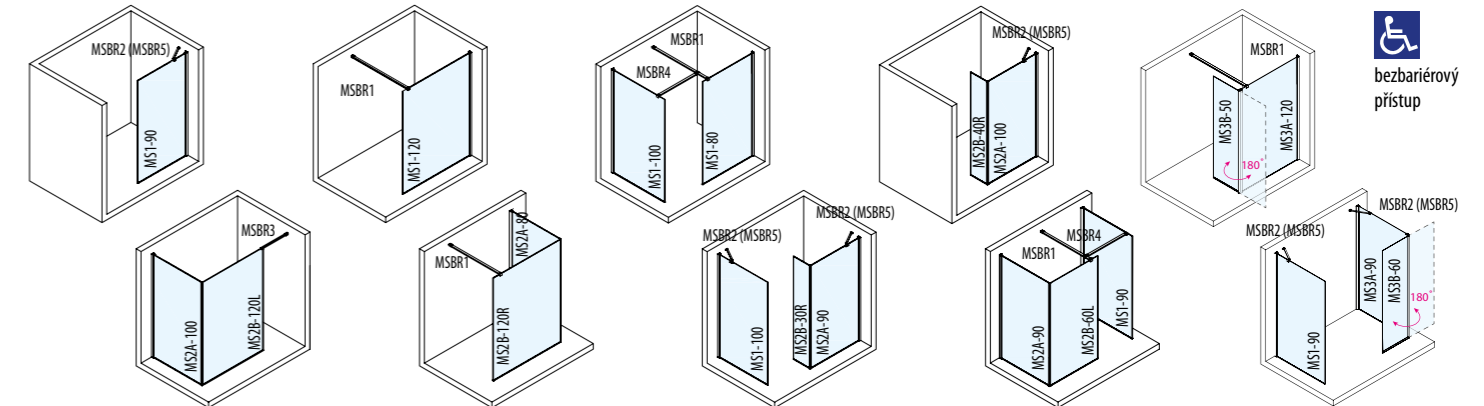

Příklady použití