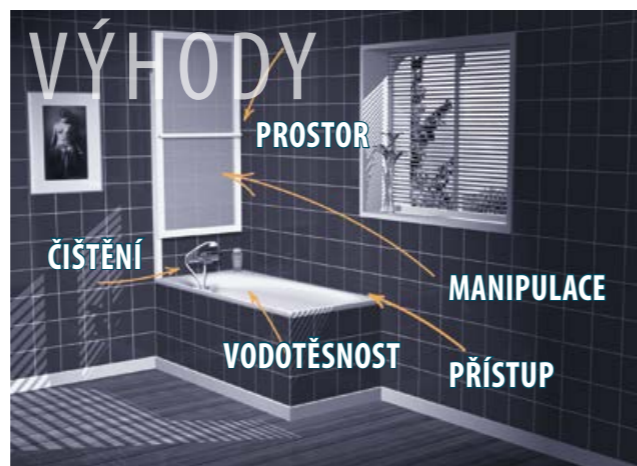

Ideálním řešením pro malé koupelny je použití vanových zástěn, které umožní přestavět Vaši koupelnu na sprchový kout.

PNEUMATICKÉ ZÁSTĚNY

Zástěny s integrovaným pneumatickým pístem umožňují zdvihnutí o 28 cm a následné sklopení na zeď, například nad vanovou baterii. Toto řešení nabízí snadnou údržbu a přístup k vaně. Díky přítlačnému pístu zástěny je zajištěna dokonalá ochrana proti rozstříku vody mimo vanu.

KLASICKÉ ZÁSTĚNY

MODULAR SHOWER

leštěný hliník, čiré sklo		
BMS1-70	70x150 cm	5 790,- 235 €
BMS1-75	75x150 cm	5 990,- 245 €
BMS1-80	80x150 cm	6 190,- 255 €
BMS1-90	90x150 cm	6 390,- 259 €
BMS1-100	100x150 cm	6 690,- 275 €

MSBR1	vzpěra	1 990,- 79 €
MSBR2	vzpěra	1 690,- 69 €

Všechny vanové zástěny je možno instalovat na levou i pravou stranu. Rozměry ŠxV (v závorce je uveden rozměr ve složeném stavu).