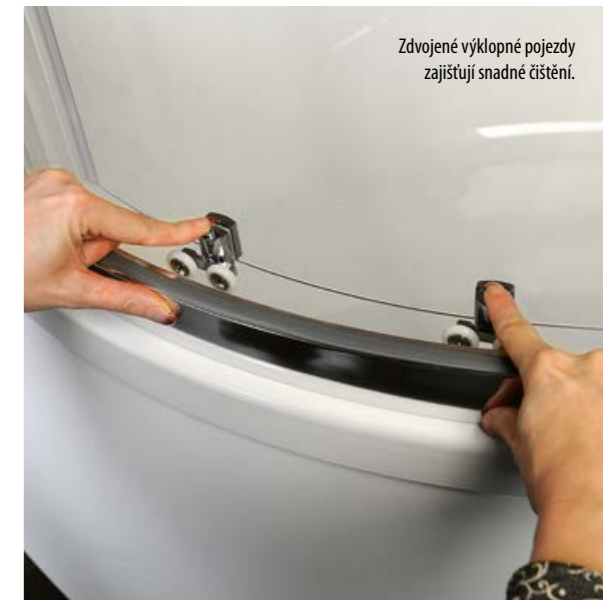

Uvedené ceny hlubokých sprchových vaniček jsou za bílé provedení bez podstavce.
Více informací naleznete na www.polysan.cz.
Rozměry jsou uvedeny v mm.

Uvedené instalační rozměry představují maximální vnější rozměry produktu včetně všech montážních prvků.