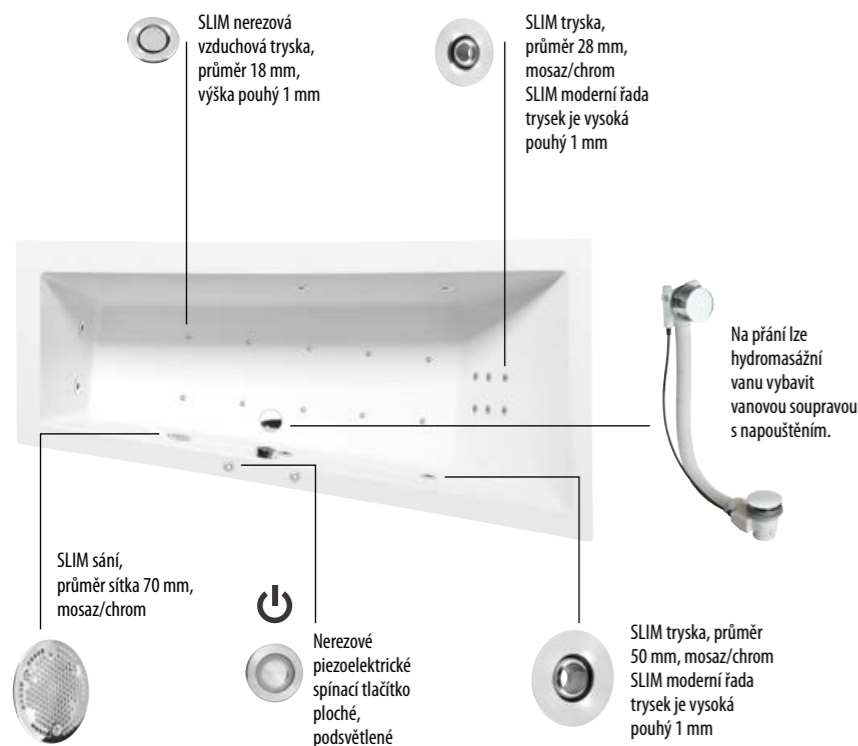

Akrylátové vany s hydromasážním systémem HYDRO a HYDRO AIR (hydromasáž a hydromasáž + perlička). Uvedené ceny jsou za vanu včetně masážního systému. Vana je dodávána včetně nosné konstrukce, vanové odpadní soupravy a sifonu s převlečnou matkou.

PŘEDNOSTI:

- 12 vodních směrově nastavitelných trysek s přísáváním vzduchu
- 10 vzduchových trysek (pouze systém HYDRO AIR)
- velmi tenké trysky z pochromované mosazi
- podsvícené bezpečnostní ovládání
- výkonné a tiché čerpadlo 750 W
- tichý kompresor s automatickým vysoušením 400 W
- spádované potrubí pro snadné odvodnění
- nosná ocelová konstrukce
- snadná instalace (jako klasické vany + el. přívod)
- napájení: 230V/50 Hz
- vyhovuje normě EN198

SYSTÉM HYDRO

SYSTÉM HYDRO AIR

Pro jednu osobu

27611H	CLEO	150x75x48 cm	37 290,-	1 519 €	27611HA	CLEO	150x75x48 cm	49 590,-	2 025 €
93611H	CLEO	160x75x48 cm	37 850,-	1 545 €	93611HA	CLEO	160x75x48 cm	50 150,-	2 048 €
32611H	ASTRA B	165x75x48 cm	38 750,-	1 579 €	32611HA	ASTRA B	165x75x48 cm	51 050,-	2 085 €
94611H	CLEO	170x75x48 cm	39 050,-	1 595 €	94611HA	CLEO	170x75x48 cm	51 390,-	2 098 €
18611H	KVADRA	170x80x47 cm	39 050,-	1 595 €	18611HA	KVADRA	170x80x47 cm	51 390,-	2 098 €
72403H	MARLENE	170x80x48 cm	44 350,-	1 809 €	72403HA	MARLENE	170x80x48 cm	56 650,-	2 309 €
95611H	CLEO	180x80x48 cm	39 590,-	1 615 €	95611HA	CLEO	180x80x48 cm	51 950,-	2 119 €
13111H	CLEO	180x90x48 cm	43 690,-	1 785 €	13111HA	CLEO	180x90x48 cm	55 990,-	2 285 €

Pro dvě osoby