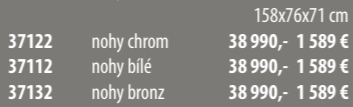

158x76x71 cm
37122 nohy chrom 38 990,- 1 589 €
37112 nohy bílé 38 990,- 1 589 €
37132 nohy bronz 38 990,- 1 589 €