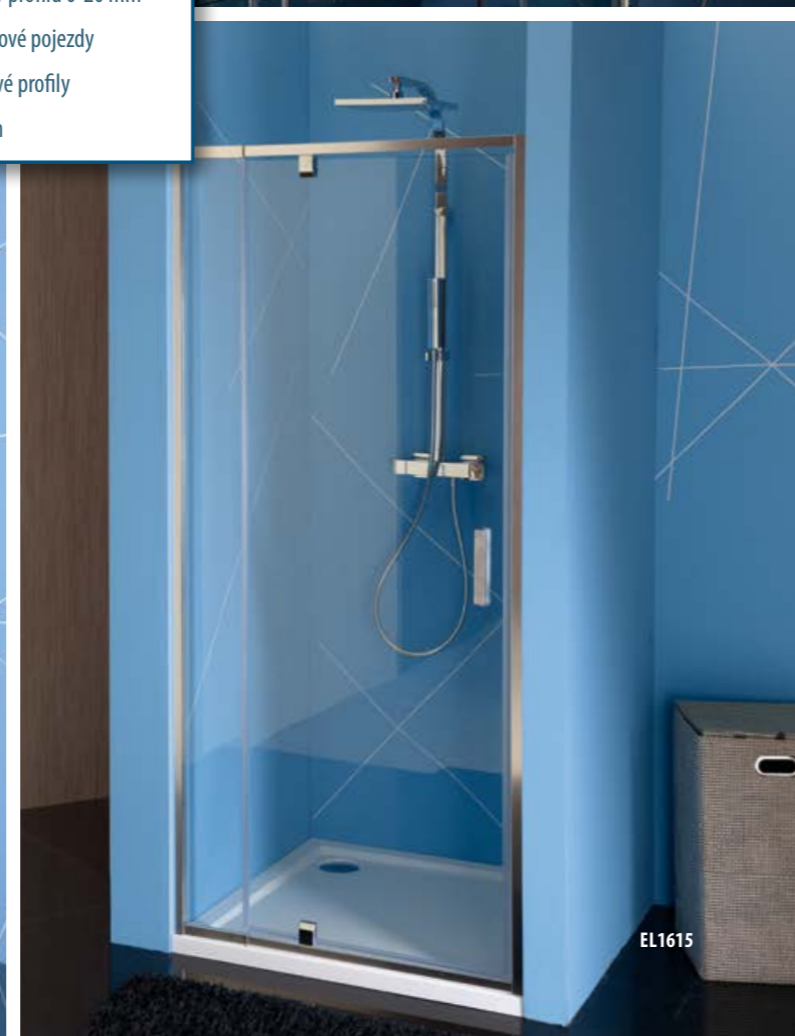

## PŘEDNOSTI:

- bezpečnostní sklo 6 mm
- snadná montáž - tolerance nastavení skel v profilu 0-20 mm
- zdvojené ložiskové pojezdy
- leštěné hliníkové profily
- výška 1900 mm

EL5115

EL1315 + EL3215

EL1615

Rozměry jsou uvedeny v mm.