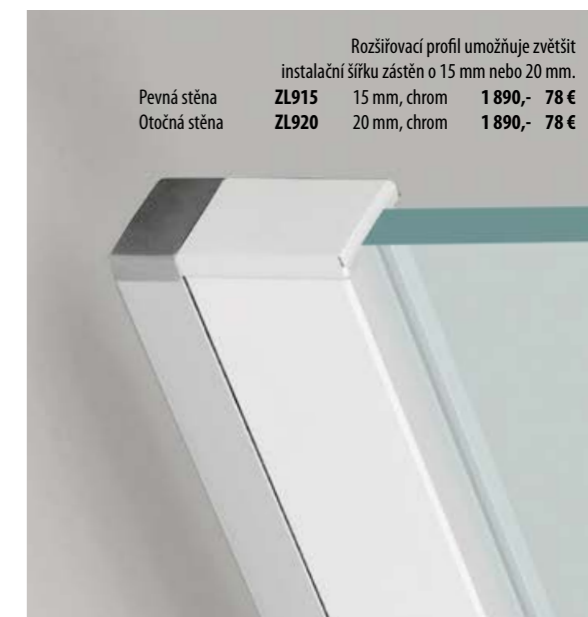

Variabilní provedení L/R

\* Instalační rozměr je uveden včetně boční stěny. Rozměry jsou uvedeny v mm. Vzpěry jsou součástí (počet vzpěr je daný typem zástěny).

Uvedené instalační rozměry představují maximální vnější rozměry produktu včetně všech montážních prvků.

Otočný profil v minimalistickém provedení se zvedací funkcí pro pohodlné otevírání. Čistá linie – sklo protíná profil na obou stranách ve stejné úrovni.

Stěnové nerovnosti skryje hliníkový profil, do kterého se zasouvá sklo dle potřeby. Stabilitu skla zajišťuje vzpěra s nastavitelným úhlem uchycení na obou stranách.

Rozšiřovací profil umožňuje zvětšit instalační šířku zástěn o 15 mm nebo 20 mm.

Pevná stěna	ZL915	15 mm, chrom	1 890,- 78 €
Otočná stěna	ZL920	20 mm, chrom	1 890,- 78 €

ZL5415B

ZL1310B

**PŘEDNOSTI:**

- otočné profily se zvedacím mechanismem
- povrchová úprava černý elox
- otevírání dveří dovnitř i ven (neplatí u čtverkových zástěn)
- výška 2000 mm
- bezpečnostní sklo 6 mm
- ANTIDROP ochranná vrstva pro snadnou údržbu skel