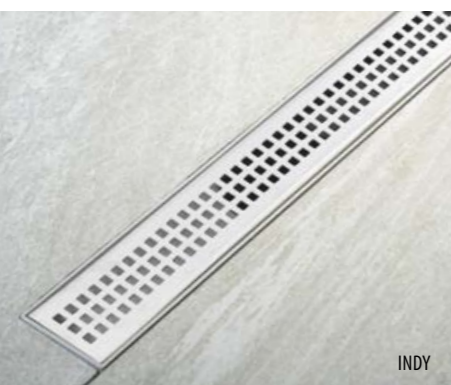

KLAVER BLACK plastový kanálek s nerezovým roštem výška 65 mm

	Délka (mm)		
	Celková délka	Délka roštu	
73721B	710	644	2 890,- 118 €
73731B	810	744	3 190,- 129 €
73741B	910	844	3 490,- 139 €