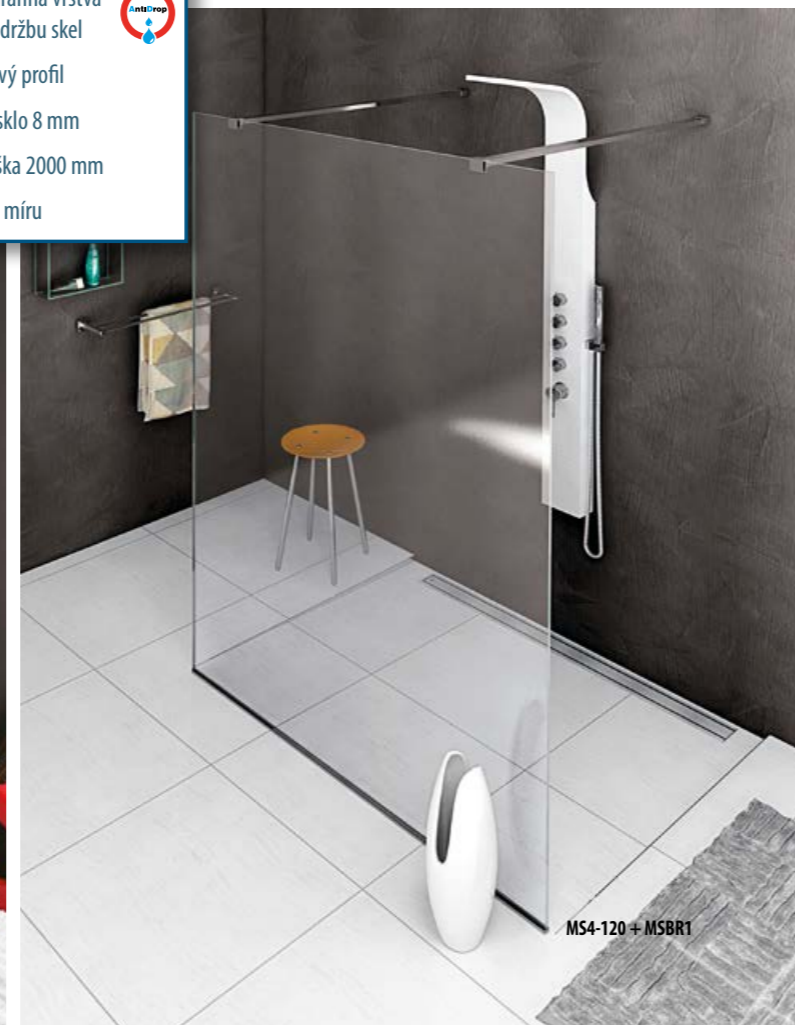

MSS-120

AL2812 + AL1012

MS4-120 + MSBR1