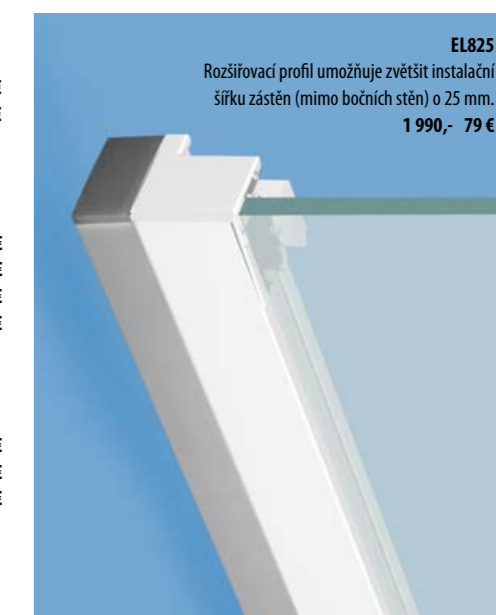

EL825  
Rozšiřovací profil umožňuje zvětšit instalační šířku zástěn (mimo bočních stěn) o 25 mm.  
1 990,- 79 €

Skládací dveře s boční stěnou.

EL2638

EL5138