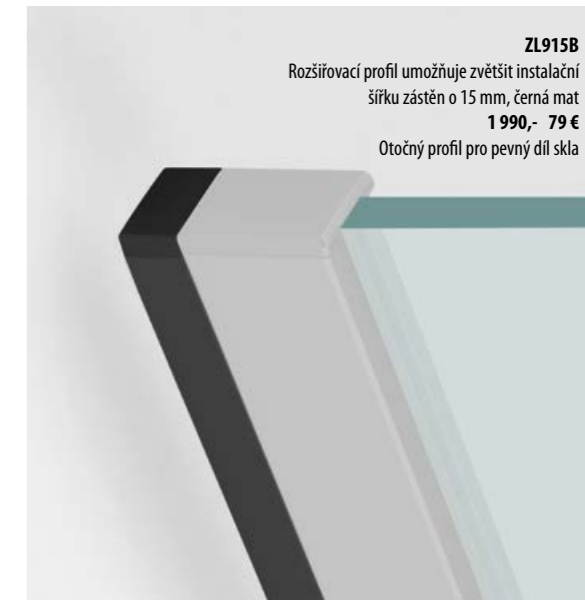

ZL915B
Rozšiřovací profil umožňuje zvětšit instalační šířku zástěn o 15 mm, černá mat
1 990,- 79 €
Otočný profil pro pevný díl skla