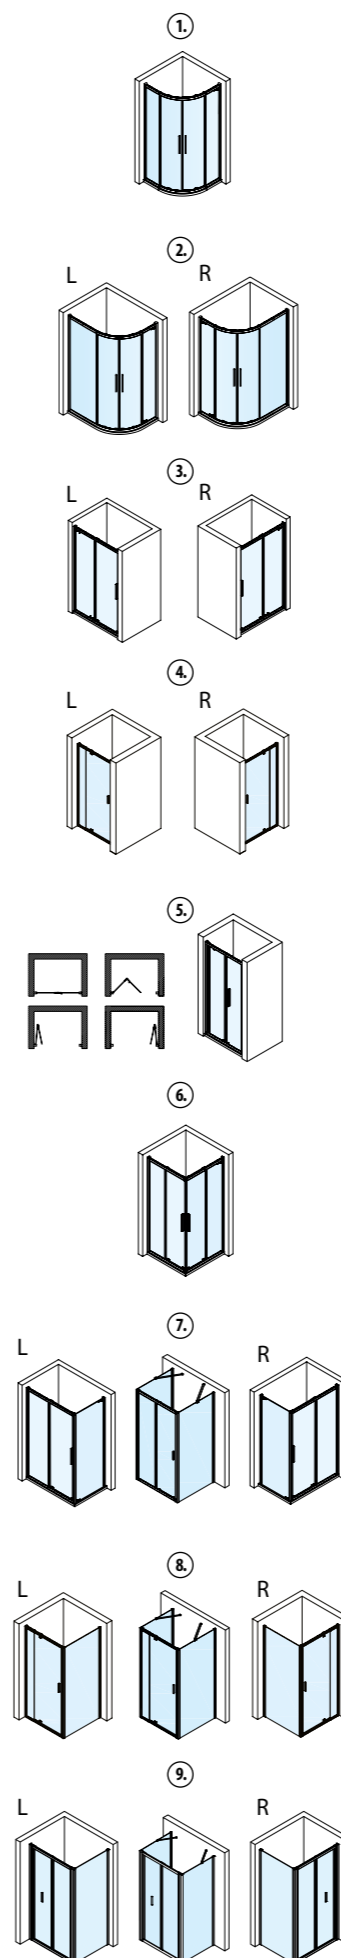

Rozměry jsou uvedeny v mm.

*Instalační rozměr je uveden včetně boční stěny.

Uvedené instalační rozměry představují maximální vnější rozměry produktu včetně všech montážních prvků.

1. Čtvrtkruhová zástěna R550

Kód	Rozměr	Instalační rozměr	Vstup	Sklo čiré
EL2515	800x800	790x790±10	470	10 390,- 425 €
EL2615	900x900	890x890±10	540	11 490,- 469 €

2. Čtvrtkruhová zástěna R550

Kód	Rozměr	Instalační rozměr	Vstup	Sklo čiré
EL2815	900x800	890x790±10	460	10 990,- 449 €
EL2915	1000x800	990x790±10	460	11 390,- 465 €
EL2415	1100x800	1090x790±10	460	11 890,- 485 €
EL2315	1200x800	1190x790±10	460	12 290,- 499 €
EL2715	1200x900	1190x890±10	570	12 690,- 518 €

Variabilní provedení L/R

3. Posuvné dveře do niky (dveře + 1 pevná část)

Kód	Rozměr	Instalační rozměr	Vstup	Sklo čiré
EL1015	1000	995±20	400	8 690,- 355 €
EL1115	1100	1095±20	430	8 990,- 368 €
EL1215	1200	1195±20	480	9 490,- 388 €
EL1315	1300	1295±20	530	9 890,- 405 €
EL1415	1400	1395±20	580	10 290,- 419 €
EL1515	1500	1495±20	630	10 590,- 429 €
EL1815	1600	1595±20	680	10 990,- 449 €

Variabilní provedení L/R

4. Otočné dveře do niky

Kód	Rozměr	Instalační rozměr	Vstup	Sklo čiré
EL1615	800-900	760-900	500	7 690,- 315 €
EL1715	900-1000	880-1020	560	8 090,- 329 €

Variabilní provedení L/R

5. Skládací dveře do niky

Kód	Rozměr	Instalační rozměr	Vstup	Sklo čiré
EL1970	700	690±20	390	8 490,- 348 €
EL1980	800	790±20	480	8 990,- 368 €
EL1990	900	890±20	550	9 290,- 379 €
EL1910	1000	990±20	625	9 690,- 395 €

Variabilní provedení L/R

6. Čtvercová zástěna (rohový vstup)

Kód	Rozměr	Instalační rozměr	Vstup	Sklo čiré
EL5215	800x800	790x790±10	425	10 990,- 449 €
EL5315	800x900	790x890±10	440	11 290,- 459 €
EL5115	900x900	890x890±10	475	11 890,- 485 €

7. Obdélníková zástěna (dveře + boční stěna)

Posuvné dveře (variabilní provedení L/R)

Kód	Rozměr	Instalační rozměr*	Vstup	Sklo čiré
EL1015	1000	1010±20	400	8 690,- 355 €
EL1115	1100	1110±20	430	8 990,- 368 €
EL1215	1200	1210±20	480	9 490,- 388 €
EL1315	1300	1310±20	530	9 890,- 405 €
EL1415	1400	1410±20	580	10 290,- 419 €
EL1515	1500	1510±20	630	10 590,- 429 €
EL1815	1600	1610±20	680	10 990,- 449 €

8. Otočné dveře (variabilní provedení L/R)

Kód	Rozměr	Instalační rozměr*	Vstup	Sklo čiré
EL1615	800-900	775-915	500	7 690,- 315 €
EL1715	900-1000	895-1035	560	8 090,- 329 €

9. Skládací dveře

Kód	Rozměr	Instalační rozměr*	Vstup	Sklo čiré
EL1970	700	686-726	390	8 490,- 348 €
EL1980	800	786-826	480	8 990,- 368 €
EL1990	900	886-926	550	9 290,- 379 €
EL1910	1000	986-1026	625	9 690,- 395 €

Variabilní provedení L/R

Boční stěna

EL3115	700	690±10	4 090,- 168 €
EL3215	800	790±10	4 490,- 185 €
EL3315	900	890±10	4 890,- 199 €
EL3415	1000	990±10	5 190,- 209 €

Variabilní provedení L/R