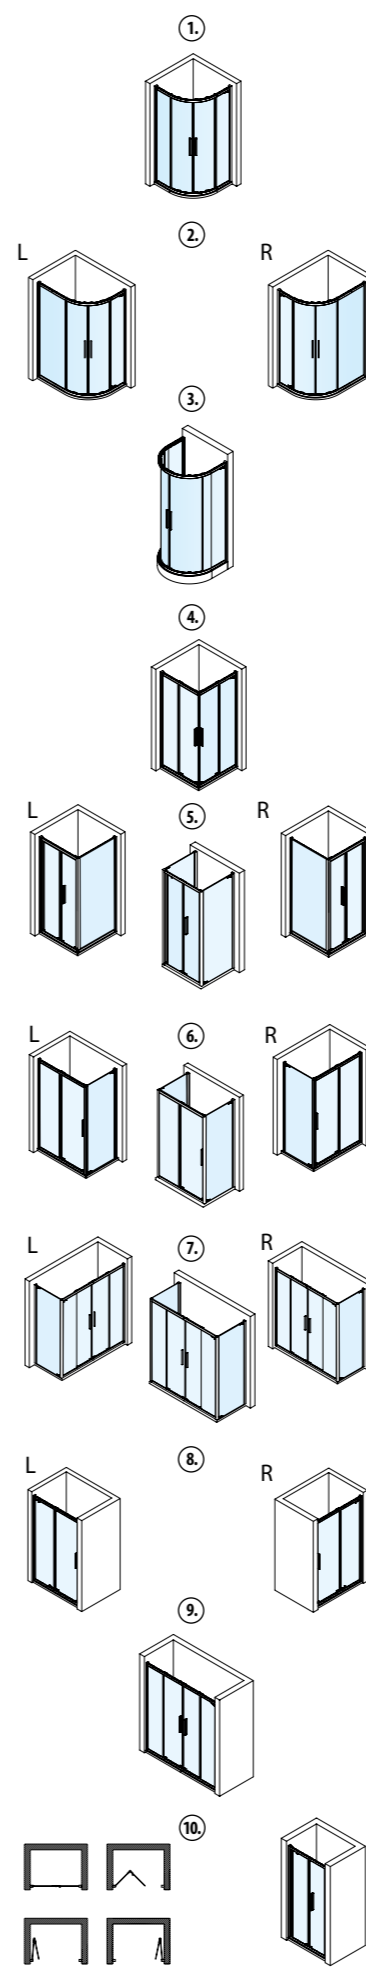

1. Čtvrtkruhová zástěna R550

Kód	Rozměr	Instalační rozměr	Vstup	Sklo čiré
DL2615	900x900	890x890±10	520	18 990,- 775 €
DL3015	1000x1000	990x990±10	520	19 990,- 815 €

2. Čtvrtkruhová zástěna R550

Kód	Rozměr	Instalační rozměr	Vstup	Sklo čiré
DL5215	900x800	890x790±10	460	18 990,- 775 €
DL4815	1000x800	990x790±10	460	20 990,- 858 €
DL5015	1200x900	1190x890±10	520	21 990,- 898 €

3. Půlkruhová zástěna

Kód	Rozměr	Instalační rozměr	Vstup	Sklo čiré
DL3615	900x900	885x885-905	670	22 990,- 938 €
DL3715	1000x1000	985x985-1005	680	23 990,- 979 €

4. Čtvercová zástěna (rohový vstup)

Kód	Rozměr	Instalační rozměr	Vstup	Sklo čiré
DL1615	900x900	890x890±10	440	19 990,- 815 €

5. Čtvercová zástěna (dveře + boční stěna)

Kód	Rozměr	Instalační rozměr*	Vstup	Sklo čiré
DL2715	800	780±10	575	14 490,- 589 €
DL2815	900	880±10	675	14 990,- 609 €
Boční stěna				
DL3315	800	800±10		6 890,- 279 €
DL3415	900	900±10		7 190,- 295 €

6. Obdélníková zástěna (dveře + boční stěna)

Kód	Rozměr	Instalační rozměr*	Vstup	Sklo čiré
DL1015	1000	980±10	375	13 990,- 569 €
DL1115	1100	1080±10	425	14 490,- 589 €
DL1215	1200	1180±10	475	14 990,- 609 €
DL1315	1300	1280±10	525	15 490,- 629 €
DL1415	1400	1380±10	575	15 990,- 655 €

Variabilní provedení L/R

Kód	Rozměr	Instalační rozměr*	Vstup	Sklo čiré
DL3215	700	680±10		6 590,- 269 €
DL3315	800	780±10		6 890,- 279 €
DL3415	900	880±10		7 190,- 295 €
DL3515	1000	980±10		7 590,- 309 €

7. Obdélníková zástěna (dveře + boční stěna)

Kód	Rozměr	Instalační rozměr*	Vstup	Sklo čiré
DL4215	1500	1480±10	560	18 990,- 775 €
DL4315	1600	1580±10	610	19 990,- 815 €

Boční stěna

DL3215	700	680±10		6 590,- 269 €
DL3315	800	780±10		6 890,- 279 €
DL3415	900	880±10		7 190,- 295 €
DL3515	1000	980±10		7 590,- 309 €

8. Posuvné dveře do niky (dvoudílné)

Kód	Rozměr	Instalační rozměr	Vstup	Sklo čiré
DL1015	1000	990±20	375	13 990,- 569 €
DL1115	1100	1090±20	425	14 490,- 589 €
DL1215	1200	1190±20	475	14 990,- 609 €
DL1315	1300	1290±20	525	15 490,- 629 €
DL1415	1400	1390±20	575	15 990,- 655 €

Variabilní provedení L/R

9. Posuvné dveře do niky (čtyřdílné)

Kód	Rozměr	Instalační rozměr	Vstup	Sklo čiré
DL4215	1500	1490±20	560	18 990,- 775 €
DL4315	1600	1590±20	610	19 990,- 815 €

10. Sklápací dveře do niky

Kód	Rozměr	Instalační rozměr	Vstup	Sklo čiré
DL2715	800	790±20	575	14 490,- 589 €
DL2815	900	890±20	675	14 990,- 609 €

Variabilní provedení L/R